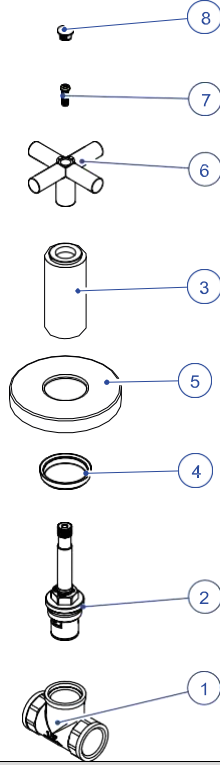

AAK05-B-ANKASTRE ARA KESME VANASI (BAKIR OKSİT)

NO	STOK KODU VE ADI	ADET
1	GÖV264 ANKASTRE ARA KESME GÖVDESİ	1
2	SLG34 SERAMİK SALMASTRA GRUBU	1
3	HNİ013-BO HUNİ (BAKIR OKSİT)	1
4	CON211 ROZET CONTASI	1
5	ROZ031-BO ROZET (BAKIR OKSİT)	1
6	VOL107-BO VOLAN (BAKIR OKSİT)	1
7	VİD122 M4X12 NİKEL VİDA	1
8	BİC020-BO BİCE (BAKIR OKSİT)	1