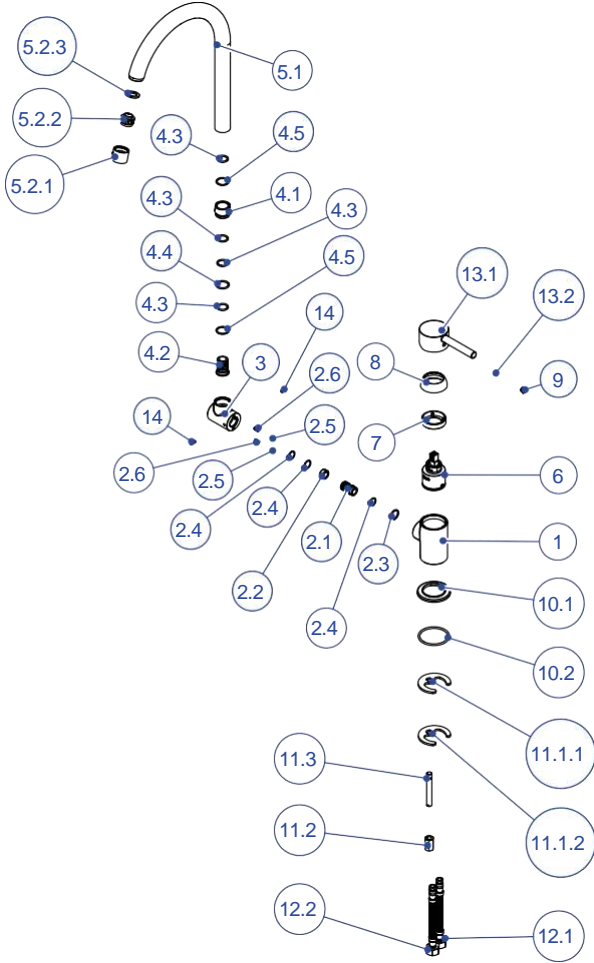

MPN70-PENCERE ÖNÜ EVİYE BATARYASI

NO	STOK KODU VE ADI	ADET
1	GÖV722 PENCERE ÖNÜ EVİYE BATARYA GÖVDESİ	1
2	NPG33 DİRSEK GÖVDE BAĞLANTI NİPEL GRUBU	1
2.1	NPL171 DİRSEK BAĞLANTI NİPELİ	1
2.2	SGM044 SEGMAN	1
2.3	TFL156 TEFLON	1
2.4	ORN160 Ø10X1,6 O-RİNG	3
2.5	BLY001 PASLANMAZ ÇELİK BİL YA	2
2.6	YAY033 Ø3X8 YAY	2
3	DRS009 DİRSEK	1
4	NPG03 NİPEL GRUBU	1
4.1	SOM297 BAĞLANTI SOMUNU	1
4.2	NPL074 BAĞLANTI NİPELİ	1
4.3	ORN004 Ø12X2 O-RİNG	4
4.4	ORN112 Ø17X2 O-RİNG	1
4.5	CON295 Ø20XØ17X1 CONTA	2
5	BRG57 BORU GRUBU	1
5.1	BOR076 BORU	1
5.2	PGR25 AERATOR GRUBU	1
5.2.1	SOM296 AERATOR SOMUNU	1
5.2.2	PER002 AERATOR	1
5.2.3	CON294 CONTA	1
6	KAR009 SERAMİK KARTUŞ	1
7	SOM290 KARTUŞ TESPİT SOMUNU	1
8	KAP103 KARTUŞ KAPAĞI	1
9	BİC020 BİCE	1
10	TBG44 TABAN GRUBU	1
10.1	BLZ066 TABAN BİLEZİĞİ	1
10.2	ORN008 TABAN O-RİNG	1
11	SBG01 SAPLAMALI ALT BAĞLANTI GRUBU	1
11.1	TSG01 TABAN SAC GRUBU	1
11.1.1	SAC001 TESPİT SACI	1
11.1.2	CON074 TESPİT CONTASI	1
11.2	SOM109 TESPİT SAPLAMA SOMUNU	1
11.3	SAP001 M8X60 TESPİT SAPLAMASI	1
12	HRG01 FLEX HORTUM GRUBU (M10X1-3/8" 40cm)	1
12.1	HOR001 FLEX HORTUM MAVİ (M10X1-3/8" 40cm)	1
12.2	HOR005 FLEX HORTUM KIRMIZI (M10X1-3/8" 40cm)	1
13	KLG94 ESPİNA KOL GRUBU	1
13.1	KOL128 ESPİNA KOL	1
13.2	VİD009 KOL TESPİT VİDASI	1
14	VİD218 SETİSKUR VİDA	2