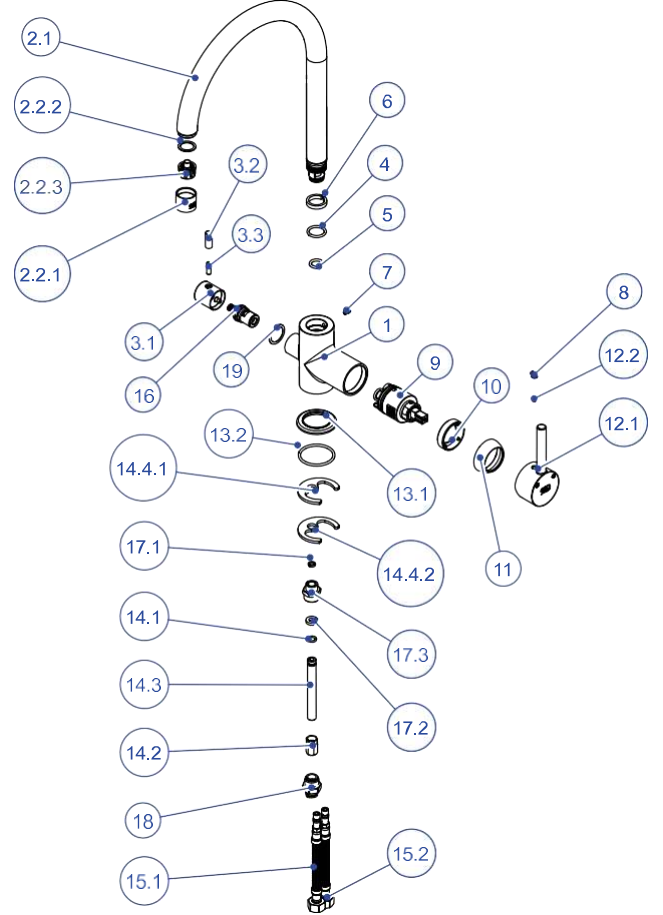

MAR70-ARITMA ÇIKIŞLI EVİYE BATARYASI

NO	STOK KODU VE ADI	ADET
1	GÖV544 ARITMA BATARYA GÖVDESİ	1
2	BRG83 BORU GRUBU	1
2.1	BOR108 BORU	1
2.2	PGR39 AERATOR GRUBU	1
2.2.1	SOM333 AERATOR SOMUNU	1
2.2.2	CON343 AERATOR CONTASI	1
2.2.3	PER027 AERATOR	1
3	GVG91 VOLAN GRUBU	1
3.1	GÖV543 VOLAN GÖVDESİ	1
3.2	KOL086 VOLAN KOLU	1
3.3	VİD146 M5X16 SETİSKUR VİDA	1
4	ORN122 Ø18X2,5 O-RİNG	1
5	ORN003 Ø12,37X1,62 O-RİNG	1
6	SGM032 BORU SEGMANI	1
7	VİD151 BORU TUTUCU VİDA	1
8	BİC020 BİCE	1
9	KAR010 SERAMİK KARTUŞ	1
10	SOM290 KARTUŞ TESPİT SOMUNU	1
11	KAP103-KARTUŞ KAPAĞI	1
12	KL69 ESPİNA KOL GRUBU	1
12.1	KOL087 ESPİNA KOL	1
12.2	VİD009 KOL TESPİT VİDASI	1
13	TBG20 TABAN GRUBU	1
13.1	BLZ020 TABAN BİLEZİĞİ	1
13.2	ORN024 TABAN O-RİNGİ	1
14	BSB03 ALT BAĞLANTI GRUBU	1
14.1	ORN002 Ø7,65X1,78 O-RİNG	1
14.2	SOM153 SAPLAMA SOMUNU	1
14.3	BGL011 BAĞLANTI UZATMASI	1
14.4	TSG02 TABAN SAC GRUBU	1
14.4.1	SAC002 TESPİT SACI	1
14.4.2	CON317 TESPİT CONTASI	1
15	HRG31 FLEKS HORTUM GRUBU (M8X1-3/8" 50cm)	1
15.1	HOR127 FLEKS HORTUM MAVİ (M8X1-3/8" 50cm)	1
15.2	HOR128 FLEKS HORTUM KIRMIZI (M8X1-3/8" 50cm)	1
16	SLG31 SERAMİK SALMASTRA GRUBU	1
17	BGG01 BAĞLANTI GRUBU	1
17.1	CON265 Ø8,5XØ6X2 CONTA	1
17.2	CON088 Ø14XØ7X3 CONTA	1
17.3	SOM339 BAĞLANTI SOMUNU	1
18	ADP022 BAĞLANTI ADAPTÖRÜ	1
19	TFL144 Ø25,5XØ19,9X0,5 TEFLON	1