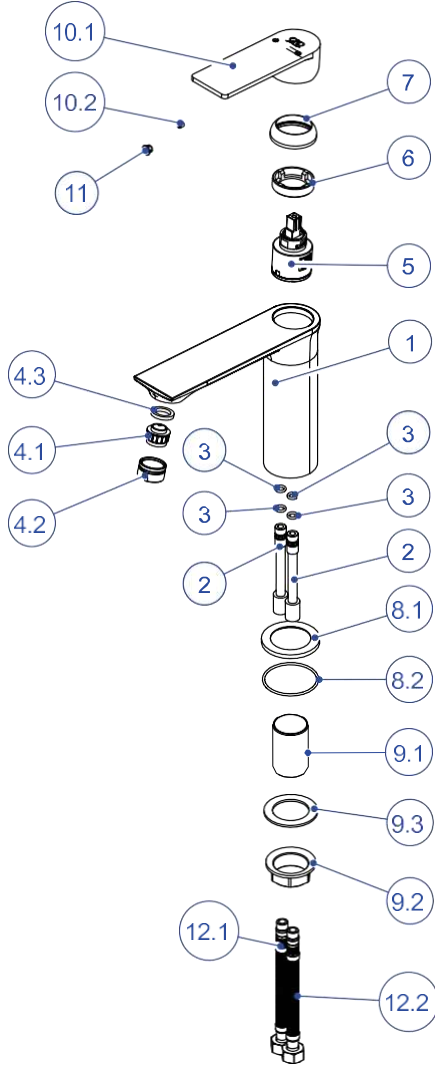

MLB155-A-LAVABO BATARYASI (GOLD PVD KAPLAMA)

NO	STOK KODU VE ADI	ADET
1	GÖV694-A LAVABO BATARYA GÖVDESİ (SARI GOLD PVD)	1
2	BGL008 FLEKS BAĞLANTI PARÇASI	2
3	ORN016 Ø6X2 O-RİNG	4
4	PGR02-A AERATOR GRUBU (SARI GOLD PVD)	1
4.1	PER002 AERATOR	1
4.2	SOM107-A AERATOR SOMUNU (SARI GOLD PVD)	1
4.3	CON077 AERATOR CONTASI	1
5	KAR009 SERAMİK KARTUŞ	1
6	SOM387 KARTUŞ TESPİT SOMUNU	1
7	KAP251-A KARTUŞ KAPAĞI (SARI GOLD PVD)	1
8	TBG41-A TABAN GRUBU (SARI GOLD PVD)	1
8.1	BLZ063-A TABAN BİLEZİĞİ (SARI GOLD PVD)	1
8.2	ORN169 TABAN O-RİNGİ	1
9	ABG05 ALT BAĞLANTI GRUBU	1
9.1	SAP026 ALT BAĞLANTI SAPLAMASI	1
9.2	SOM389 ALT BAĞLANTI SOMUNU	1
9.3	CON382 CONTA	1
10	KLG91-A PROVİDO KOL GRUBU (SARI GOLD PVD)	1
10.1	KOL124-A PROVİDO KOL (SARI GOLD PVD)	1
10.2	VİD009 KOL TESPİT VİDASI	1
11	BİC027-A BİÇE (SARI GOLD PVD)	1
12	HRG01 FLEX HORTUM GRUBU (M10X1-3/8" 40cm)	1
12.1	HOR001 FLEX HORTUM MAVİ (M10X1-3/8" 40cm)	1
12.2	HOR005 FLEX HORTUM KIRMIZI (M10X1-3/8" 40cm)	1