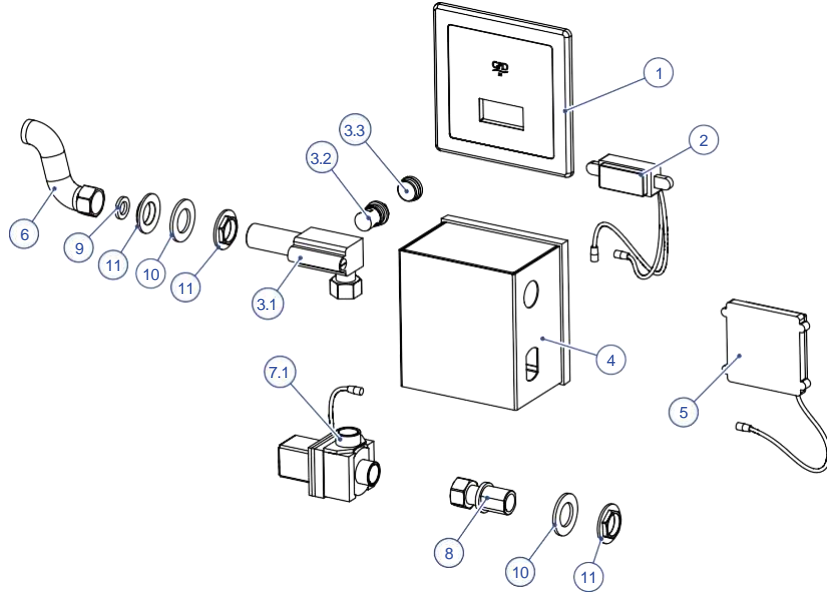

FOTOSELLİ

FDB01-SIVA ALTI DUŞ BATARYASI

NO	STOK KODU VE ADI	ADET
1	KPG08-SIVA ÜSTÜ KAPAK GRUBU	1
2	GDV023 GÖZ DEVRESİ	1
3	ADG01-SU GİRİŞ ADAPTÖR GRUBU	1
3.1	GÖV276-SIVA ALTI İÇ GRUP GÖVDESİ	1
3.2	SLG32-BASINÇ AYAR SALMASTRASI	1
3.3	TFG01-FİLTRE TAPA GRUBU	1
4	PİK002-SIVA ALTI KUTU	1
5	PKT006-PİL KUTUSU	1
6	DRS002 S DİRSEK	1
7	VGR04 VALF GRUBU	1
7.1	BOB006-BOBİN GRUBU	1
8	BOR042-BORU	1
9	CON081-CONTA	1
10	CON367-Ø35.3xØ20.3x2.5 CONTA	2
11	SOM357 BAĞLANTI SOMUNU	3