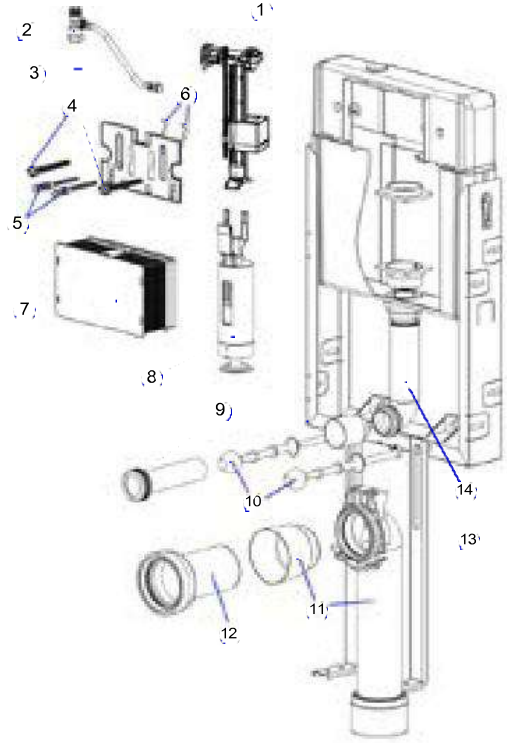

PLASTİK ÜRÜNLER

RZV01-GÖMME REZEVUAR + MAT GRİ BUTON

NO	STOK KODU VE ADI	ADET
1	MFL04 NEW ERA PLASTİK FLATÖR(YANDAN)	1
2	MUS002 ARA MUSLUK	1
3	HOR113-FLEKS HORTUM RENKSİZ (40 cm-1/2"-3/8")	1
4	SAP022 BUTON PANEL SAPLAMA TAKIMI(SOMUNLU TAKIM)(2saplama+2 pul)	2
5	VİD178 BUTON AYAR VİDASI TAKIMI	2
6	PNL001 BOŞALTMA KALDIRMA PANELİ-KANCALI	1
7	KOR009 HARÇ KORUMA KAPAĞI	1
8	FİT08 3/6 LT. BOŞALTMA (BAĞLANTI ELEMANLI-RZV01,RZV03)	1
9	RSB001 GÖMME REZERVUAR TEMİZ SU BORUSU(Ø50-SİYAH)	1
10	SAP021 M12 SAPLAMA (REZERVUAR İÇİN)	2
11	DRS004 ATIK SU BORUSU DİRSEĞİ(KORUMA KAPAKLI)	1
12	RKD001 GÖMME REZERVUAR ATIK SU KADASI	1
13	KLÇ036 DİRSEK KELEPÇESİ	1
14	DRS003 GÖMME REZERVUAR TEMİZ SU DİRSEĞİ (Ø50'LİK-SİYAH)	1