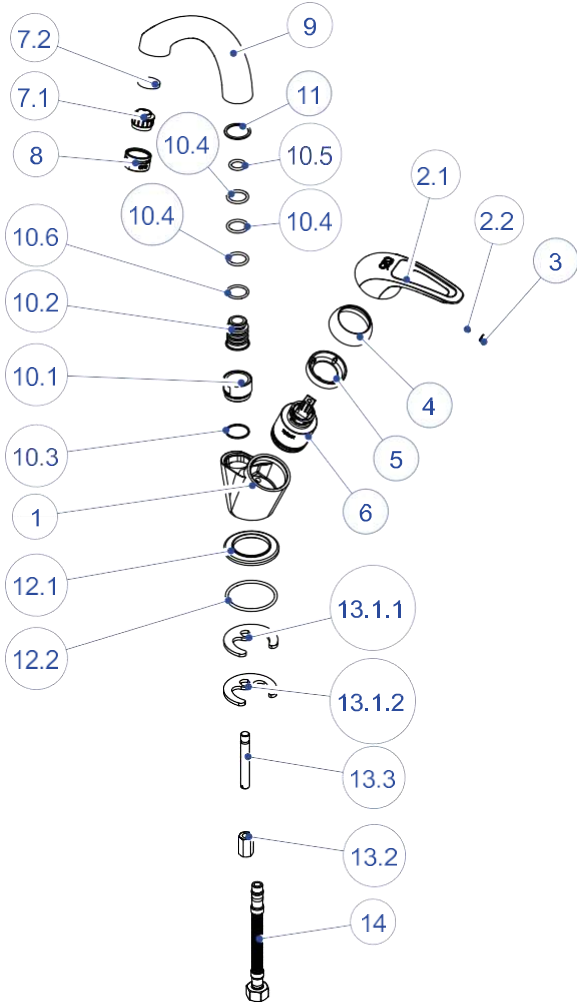

MTT120-TEK SU GİRİŞLİ TEK GÖVDE LAVABO BATARYASI

NO	STOK KODU VE ADI	ADET
1	GÖV577 TEK SU GİRİŞLİ TEK GÖVDE LAVABO GÖVDESİ	1
2	KL79 ADRİO KOL GRUBU	1
2.1	KOL098 ADRİO KOL	1
2.2	VİD009 KOL TESPİT VİDASI	1
3	BİC020 BİCE	1
4	KAP103 KARTUŞ KAPAĞI	1
5	SOM290 KARTUŞ TESPİT SOMUNU	1
6	KAR031 SERAMİK KARTUŞ	1
7	AGR02 AERATOR GRUBU	1
7.1	PER002 AERATOR	1
7.2	CON077 AERATOR CONTASI	1
8	SOM107 AERATOR SOMUNU	1
9	BOR083 BORU	1
10	NPG01 NİPEL GRUBU	1
10.1	SOM234 BAĞLANTI SOMUNU	1
10.2	NPL040 BAĞLANTI NİPELİ	1
10.3	CON238 TEFLON CONTA	1
10.4	ORN003 Ø13X2,5 O-RİNG	3
10.5	ORN046 Ø11,30X2,40 O-RİNG	1
10.6	ORN112 Ø17X2 O-RİNG	1
11	CON239 TEFLON CONTA	1
12	TBG44 TABAN GRUBU	1
12.1	BLZ066 TABAN BİLEZİĞİ	1
12.2	ORN008 TABAN O-RİNGİ	1
13	SBG01 SAPLAMALI ALT BAĞLANTI GRUBU	1
13.1	TSG01 TABAN SAC GRUBU	1
13.1.1	SAC001 TESPİT SACI	1
13.1.2	CON074 TESPİT CONTASI	1
13.2	SOM109 TESPİT SAPLAMA SOMUNU	1
13.3	SAP001 M8X60 TESPİT SAPLAMASI	1
14	HOR001 FLEX HORTUM MAVİ (M10X1-3/8" 40cm)	1