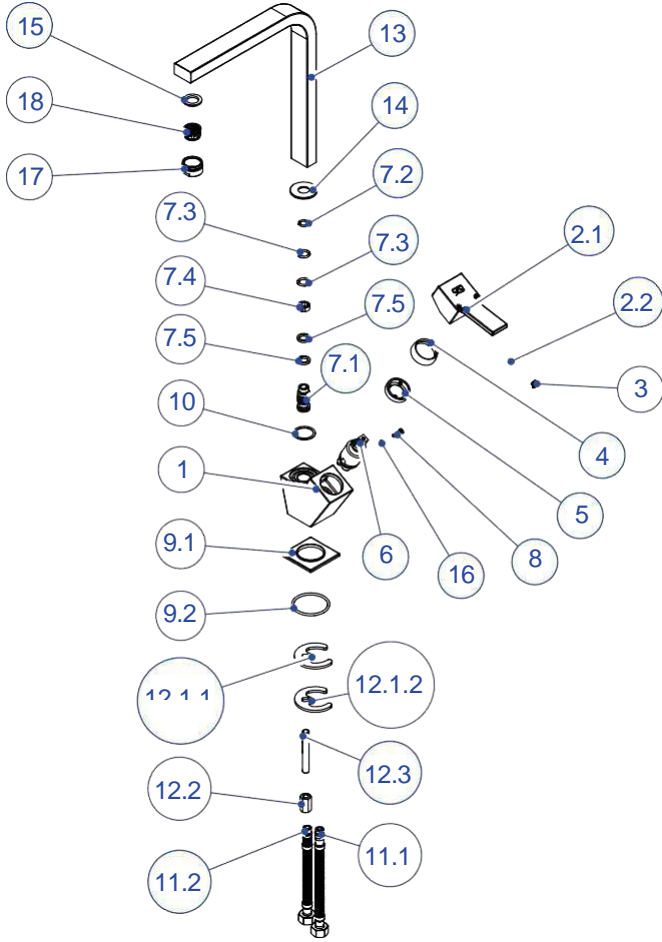

MTE135-TEK GÖVDE EVİYE BATARYASI

NO	STOK KODU VE ADI	ADET
1	GÖV610-TEK GÖVDE EVİYE LAVABO GÖVDE	1
2	KL90-TULİO KOL GRUBU	1
2.1	KOL118-TULİO KOL	1
2.2	VİD009-KOL TESPİT VİDASI	1
3	BİC020 BİCE	1
4	KAP222 KARTUŞ KAPAĞI	1
5	SOM369 KARTUŞ TESPİT SOMUNU	1
6	KAR032_1 AYAKLI KARTUŞ	1
7	NPG24 TEK GÖVDE EVİYE NİPEL GRUBU	1
7.1	NPL160 NİPEL	1
7.2	ORN041 Ø9,3X1,8 O-RİNG	1
7.3	ORN194 Ø11,5X2,2 O-RİNG	2
7.4	SGM034 NİPEL SEGMANI	1
7.5	SGM038 BORU SEGMANI	2
8	VİD211 BORU SABİTLEME VİDASI	1
9	TBG45-TABAN GRUBU	1
9.1	BLZ049-TABAN BİLEZİĞİ	1
9.2	ORN008-TABAN O-RİNGİ	1
10	CON312-TEFLON CONTA	1
11	HRG01-FLEX HORTUM GURUBU (M10x1-(3-8") 40cm)	1
11.1	HOR001- FLEX HORTUM MAVİ (M10X1 - 3/8") 40cm	1
11.2	HOR005- FLEX HORTUM KIRMIZI(M10X1 - 3/8") 40cm	1
12	SBG01-SAPLAMALI ALT BAĞLANTI GRUBU	1
12.1	TSG01 TABAN SAC GRUBU	1
12.1.1	SAC001-TESPİT SACI	1
12.1.2	CON074-TESPİT CONTASI	1
12.2	SOM109-TESPİT SAPLAMA SOMUNU	1
12.3	SAP001-M8x60 TESPİT SAPLAMASI	1
13	BOR131-BORU	1
14	PUL015-TEK GÖVDE EVİYE PULU	1
15	CON392 AERATOR CONTASI	1
16	ORN195 Ø2,5x1,40 O-RİNG	1
17	SOM107-AERATOR SOMUNU	1
18	PER036 AERATOR	1