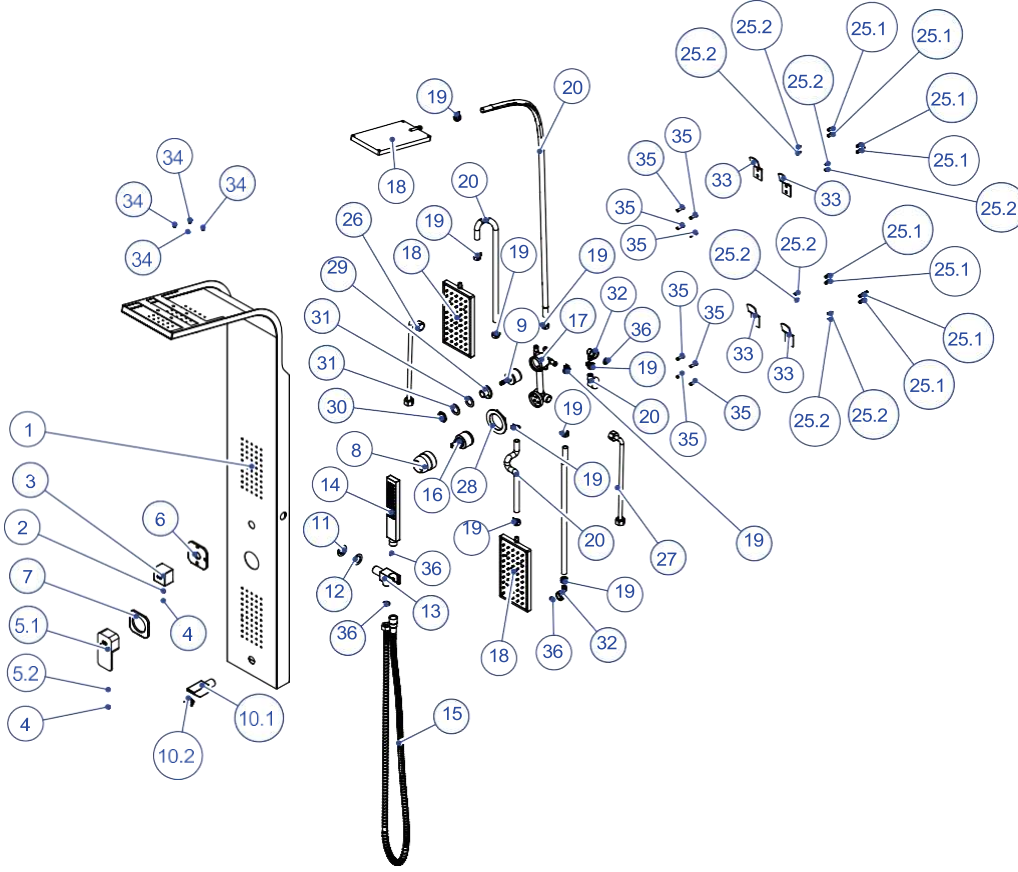

DUŞ PANELLERİ

DSP10 - DUŞ PANELİ (ROSE GOLD)

NO	STOK KODU VE ADI	ADET	NO	STOK KODU VE ADI	ADET
1	SAC042-R DUŞ PANELİ SACI (ROSE GOLD PVD)	1	16	KAR055-SERAMİK KARTUŞ	1
2	VİD231 M5x8 TORNAVİDA AĞIZLI VİDA	1	17	GÖV853-AÇMA KAPAMA,YÖNLENDİRİCİ SIVA ALTI GÖVDE	1
3	VOL162-R YÖNLENDİRİCİ VOLANI(ROSE GOLD PVD)	1	18	SJT003-SABİT SU JETİ	3
4	BİC033-R BİCE (ROSE GOLD PVD)	2	19	KLÇ033-HORTUM KELEPÇESİ(Vida ve Somunu ile birlikte)	10
5	KLG109-R DUŞ PANELİ KOL GRUBU(ROSE GOLD PVD)	1	20	HOR158 PVC ÖRGÜLÜ BEYAZ BAĞLANTI HORTUMU	1
5.1	KOL201-R KOL (ROSE GOLD PVD)	1	25	DMG08 DUŞ PANELİ MONTAJ GRUBU	4
5.2	VİD100-KOL TESPİT VİDASI	1	25.1	DÜB002-DÜBEL	2
6	BLZ068-R YÖNLENDİRİCİ VOLAN BİLEZİĞİ(ROSE GOLD PVD)	1	25.2	VİD113-YILDIZ BAŞLI VİDA	2
7	BLZ069-R KOL BİLEZİĞİ(ROSE GOLD PVD)	1	26	HOR160 1/2"-1/2" 50 cm KIRMIZI FLEKS HORTUM	1
8	GÖM037-R KARTUŞ GÖMLEĞİ(ROSE GOLD PVD)	1	27	HOR161 1/2"-1/2" 50 cm MAVİ FLEKS HORTUM	1
9	KAR054-YÖNLENDİRİCİ KARTUŞU(4 YOLLU)	1	28	SOM432-BAĞLANTI SOMUNU(PLASTİK)	1
10	GGR21-R DUŞ PANELİ ÇIKIŞ UÇLU GAGA GRUBU(ROSE GOLD PVD)	1	29	SOM430-KARTUŞ TESPİT SOMUNU	1
10.1	GAG031-R ÇIKIŞ UÇLU GAGA(ROSE GOLD PVD)	1	30	SOM125-1/2" NİKEL-SOMUN	1
10.2	PGR52-R AERATOR GRUBU (ROSE GOLD PVD)	1	31	CON432 Ø32xØ20,5x1,8 CONTA	2
11	SOM363-GAGA BAĞLANTI SOMUNU	1	32	RKR011-HORTUM REKORU	2
12	CON127-GAG BAĞLANTI CONTASI	1	33	ASK021-DUVAR ASKILIĞI	4
13	ASK040-R EL DUŞU ASKILIĞI(ROSE GOLD PVD)	1	34	VİD233 M6x7 YILDIZ VİDA	4
14	DSB047-R EL DUŞU(ROSE GOLD PVD)	1	35	VİD234 M6x20 YILDIZ VİDA	8
15	HOR169-R SİRİAL HORTUM 150cm (1/2"-1/2")(ROSE GOLD PVD)	1	36	CON081-EL DUŞU CONTASI	4