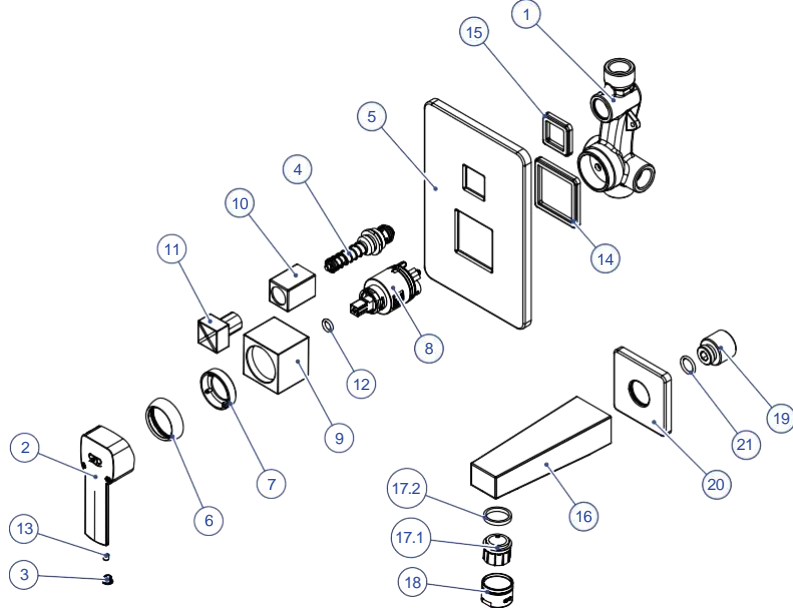

MAB160-S-ANKASTRE BANYO BATARYASI(SİYAH)

NO	STOK KODU VE ADI	ADET
1	GÖV371 ANKASTRE BANYO SIVA ALTI GÖVDE	1
2	KOL152-S PEDRA KOL (SİYAH)	1
3	BİC031-S SİLİKON BİCE (SİYAH)	1
4	YGR02_2 YÖNLENDİRİCİ GRUBU	1
5	KAP109-S SIVA ÜSTÜ KAPAK (SİYAH)	1
6	KAP209_1-S KARTUŞ KAPAĞI (SİYAH)	1
7	SOM407-KARTUŞ TESPİT SOMUNU	1
8	KAR010 SERAMİK KARTUŞ	1
9	GÖM020_1-S GÖMLEK (SİYAH)	1
10	GÖM021_1-S YÖNLENDİRİCİ GÖMLEĞİ (SİYAH)	1
11	KLP183-S YÖNLENDİRİCİ KULBU (SİYAH)	1
12	ORN005 SALMASTRA MIL O-RİNGİ	1
13	VİD009 KOL TESPİT VİDASI	1
14	CON353 KARE ROZET GÖMLEK CONTASI	1
15	CON354 KARE ROZET YÖNLENDİRİCİ CONTASI	1
16	GAG017-S ANKASTRE GAGA (SİYAH)	1
17	AGR01 AERATOR GRUBU	1
17.1	PER003 AERATOR	1
17.2	CON092 AERATOR CONTASI	1
18	SOM155-S AERATOR SOMUNU (SİYAH)	1
19	NPL081 ANKASTRE BANYO GAGA NİPELİ	1
20	ROZ039-S ANKASTRE BANYO GAGA ROZETİ (SİYAH)	1
21	ORN071 Ø13,3X2,4 O-RİNG	1