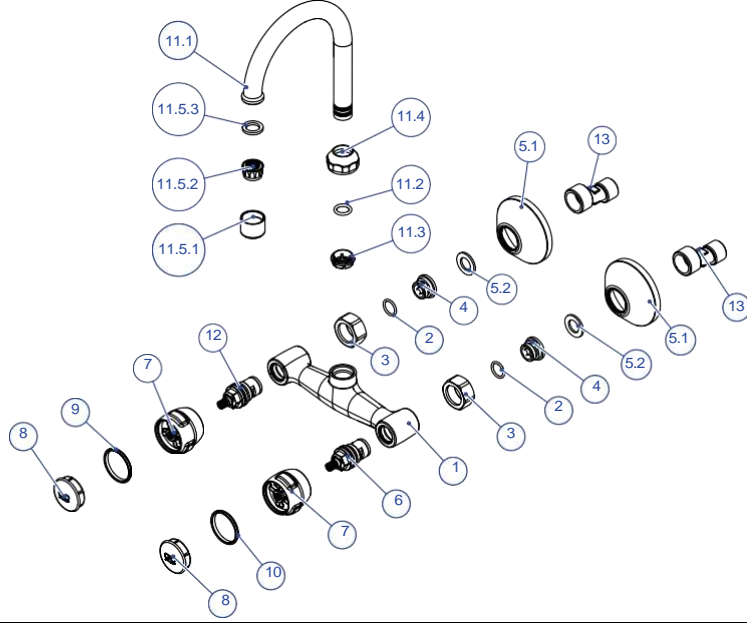

DLB30-DÖNER BORULU LAVABO BATARYASI

NO	STOK KODU VE ADI	ADET
1	GÖV128 DÖNER EVIYE BATARYA GÖVDE	1
2	ORN015 Ø14X2 O-RİNG	2
3	SOM103 BAĞLANTI SOMUNU	2
4	NPL021 SOL NİPEL	2
5	RZG01 ROZET GRUBU	1
5.1	ROZ003 ROZET	2
5.2	CON279 EKSANTRİK CONTASI	2
6	SLG36 MAVİ DİŞLİ SERAMİK SALMASTRA GRUBU	1
7	VOL152 VOLAN	2
8	KAP258 VOLAN KAPAĞI	2
9	HLK014 RENK HALKASI (KIRMIZI)	1
10	HLK015 RENK HALKASI (MAVİ)	1
11	BRG12 BORU GRUBU	1
11.1	BOR003 BORU	1
11.2	ORN003 Ø12,37X2,62 O-RİNG	1
11.3	SGM004 BORU SEGMANI	1
11.4	SOM204 KONİK SOMUN	1
11.5	PGR06 AERATOR GRUBU	1
11.5.1	SOM403 AERATOR SOMUNU	1
11.5.2	PER001 AERATOR	1
11.5.3	CON080 AERATOR CONTASI	1
12	SLG38 KIRMIZI DİŞLİ SERAMİK SALMASTRA GRUBU	1
13	EKS001 EKSANTRİK	2