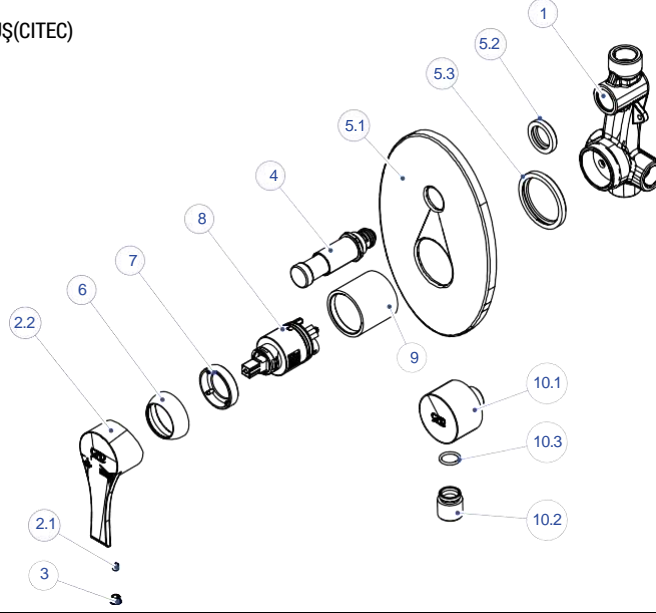

MKB65-ANKASTRE KABİN BATARYASI

*Cold start kartuşlu model için kartuş kodu;
KAR040 Ø35'LİK AYAKLI COLD START KARTUŞ(CITEC)

NO	STOK KODU VE ADI	ADET
1	GÖV371 ANKASTRE BANYO SIVA ALTI GÖVDE	1
2	KL32 ATROS KOL GRUBU	1
2.1	VİD009 KOL TESPİT VİDASI	1
2.2	KOL059 ATROS KOL	1
3	BİC020 BİÇE	1
4	YGR02 YÖNLENDİRİCİ GUBU	1
5	KPG10 KAPAK GRUBU	1
5.1	KAP185 SIVA ÜSTÜ KAPAK	1
5.2	CON347 ROZET CONTASI	1
5.3	CON342 ROZET YUVA CONTASI	1
6	KAP103 KARTUŞ KAPAĞI	1
7	SOM290 KARTUŞ TESPİT SOMUNU	1
8	KAR010 SERAMİK KARTUŞ	1
9	GÖM004 GÖMLEK	1
10	GGR05 GAGA GRUBU	1
10.1	GAG008 DUŞ ÇIKIŞ UCU	1
10.2	NPL184-YÖNLENDİRİCİ NİPELİ	1
10.3	ORN015 Ø14X2 O-RİNG	1