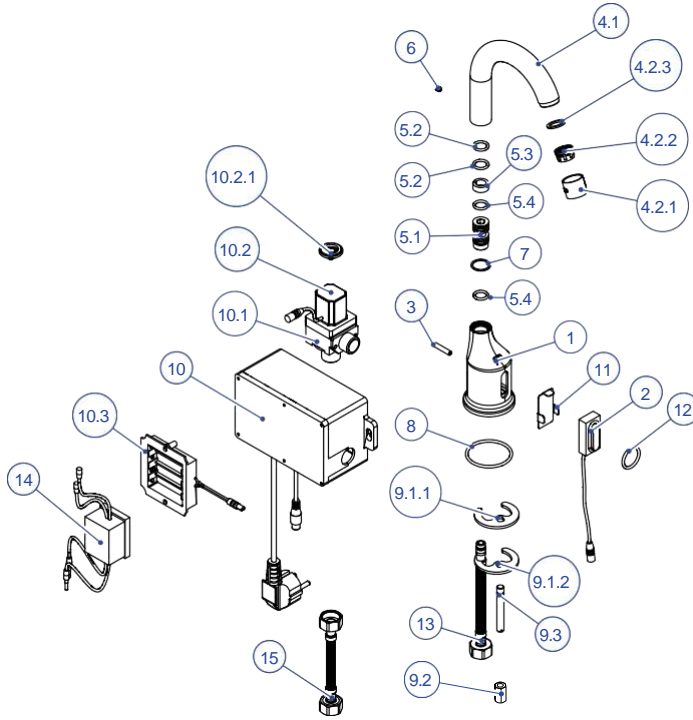

FOTOSELLİ

FLB11-A-2 LAVABO BATARYASI (SARI GOLD)

NO	STOK KODU VE ADI	ADET	NO	STOK KODU VE ADI	ADET
1	GÖV747-A FOTOSELLİ LAVABO BATARYA GÖVDESİ (SARI GOLD PVD)	1	9	SBG01 SAPLAMALI ALT BAĞLANTI GRUBU	1
2	GDV012 GÖZ DEVRESİ	1	9.1	TSG01 TABAN SAC GRUBU	1
3	VİD208 M5X30 SETSKUR VİDA	1	9.1.1	SAC001 TESPİT SACI	1
4	BRG108-A BORU GRUBU (SARI GOLD PVD)	1	9.1.2	CON074 TESPİT CONTASI	1
4.1	BOR146-A BORU (SARI GOLD PVD)	1	9.2	SOM109 TESPİT SAPLAMA SOMUNU	1
4.2	PGR44-A AERATOR GRUBU (SARI GOLD PVD)	1	9.3	SAP001 M8X60 TESPİT SAPLAMASI	1
4.2.1	SOM286-A AERATOR SOMUNU (SARI GOLD PVD)	1	10	KKT03 KUMANDA KUTUSU	1
4.2.2	PER039 AERATOR	1	10.1	SVG06-SELENOİD VALF GRUBU	1
4.2.3	CON285-AERATOR CONTASI	1	10.2	BOB007-BOBİN GRUBU	1
5	NPG31 NİPEL GRUBU	1	10.2.1	CON079-SELENOİD VALF CONTASI	1
5.1	NPL164-FLEX BAĞLANTI NİPELİ	1	10.3	PKT011-PİL KUTUSU	1
5.2	ORN203 Ø13,5X2,5 O-RİNG	2	11	SAC039 GÖZ DEVRESİ MUHAFAZA SACI	1
5.3	SGM045-NİPEL SEGMANI	1	12	ORN192 Ø22x2,95 O-RİNG	1
5.4	ORN003 Ø12,37X2,62 O-RİNG	2	13	HOR153-M10X1 -1/2" 50 cm RENKSİZ FLEKS HORTUM	1
6	VİD213 SETSKUR VİDA	1	14	RÖL002-RÖLE	1
7	TFL155 Ø21,75XØ18,3X1 TEFLON	1	15	HOR009-FLEX HORTUM MAVİ(1-2"-3-8")(40cm)	1
8	ORN201 TABAN O-RİNG	1