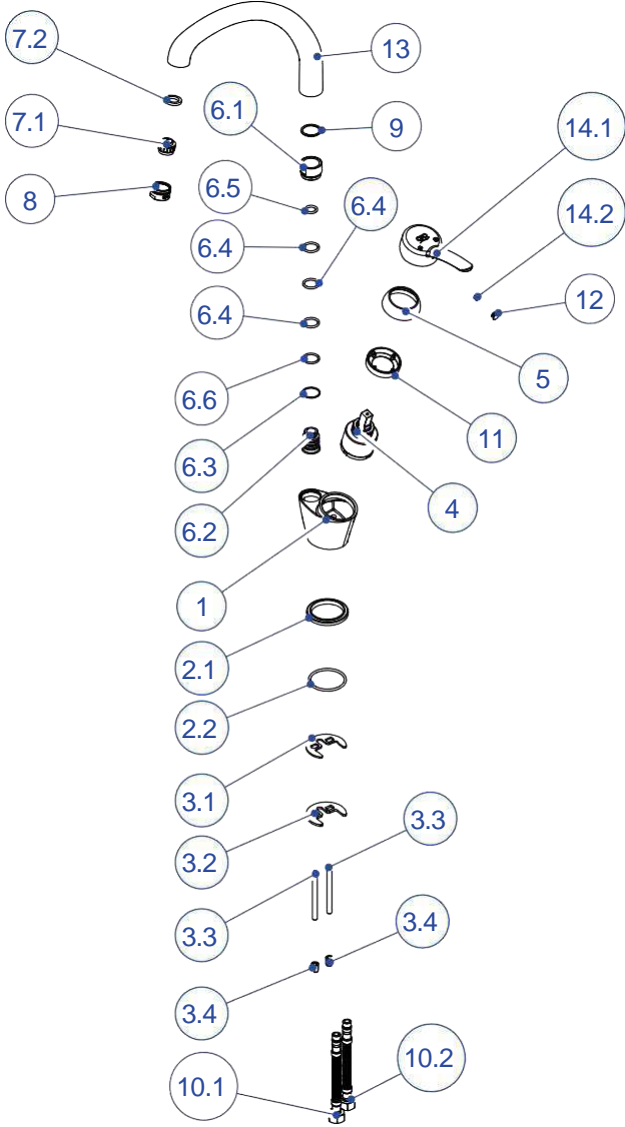

MTE175-TEK GÖVDE EVİYE BATARYASI

NO	STOK KODU VE ADI	ADET
1	GÖV452 TEK GÖVDE LAVABO-EVİYE GÖVDESİ	1
2	TBG25 TABAN GRUBU	1
2.1	BLZ026 TABAN BİLEZİĞİ	1
2.2	ORN008 TABAN O-RİNGİ	1
3	SBG15 SAPLAMALI ALT BAĞLANTI GRUBU	1
3.1	SAC014 TESPİT SACI	1
3.2	CON306 TESPİT CONTASI	1
3.3	SAP010 M6X70 TESPİT SAPLAMASI	2
3.4	SOM303 TESPİT SAPLAMA SOMUNU	2
4	KAR024 SERAMİK KARTUŞ	1
5	KAP102 KARTUŞ KAPAĞI	1
6	NPG01 NİPEL GRUBU	1
6.1	SOM234 BAĞLANTI SOMUNU	1
6.2	NPL040 BAĞLANTI NİPELİ	1
6.3	CON238 TEFLON CONTA	1
6.4	ORN003 Ø13X2,5 O-RİNG	3
6.5	ORN046 Ø11,30X2,40 O-RİNG	1
6.6	ORN112 Ø17X2 O-RİNG	1
7	AGR02 AERATOR GRUBU	1
7.1	PER002 AERATOR	1
7.2	CON077 AERATOR CONTASI	1
8	SOM107 AERATOR SOMUNU	1
9	CON239 TEFLON CONTA	1
10	HRG01 FLEX HORTUM GRUBU (M10X1-3/8" 40cm)	1
10.1	HOR001 FLEX HORTUM MAVİ (M10X1-3/8" 40cm)	1
10.2	HOR005 FLEX HORTUM KIRMIZI (M10X1-3/8" 40cm)	1
11	SOM233 KARTUŞ TESPİT SOMUNU	1
12	BİC020 BİCE	1
13	BOR082 BORU	1
14	KL999 PRİMULA KOL GRUBU	1
14.1	KOL151 PRİMULA KOL	1
14.2	VİD009 KOL TESPİT VİDASI	1