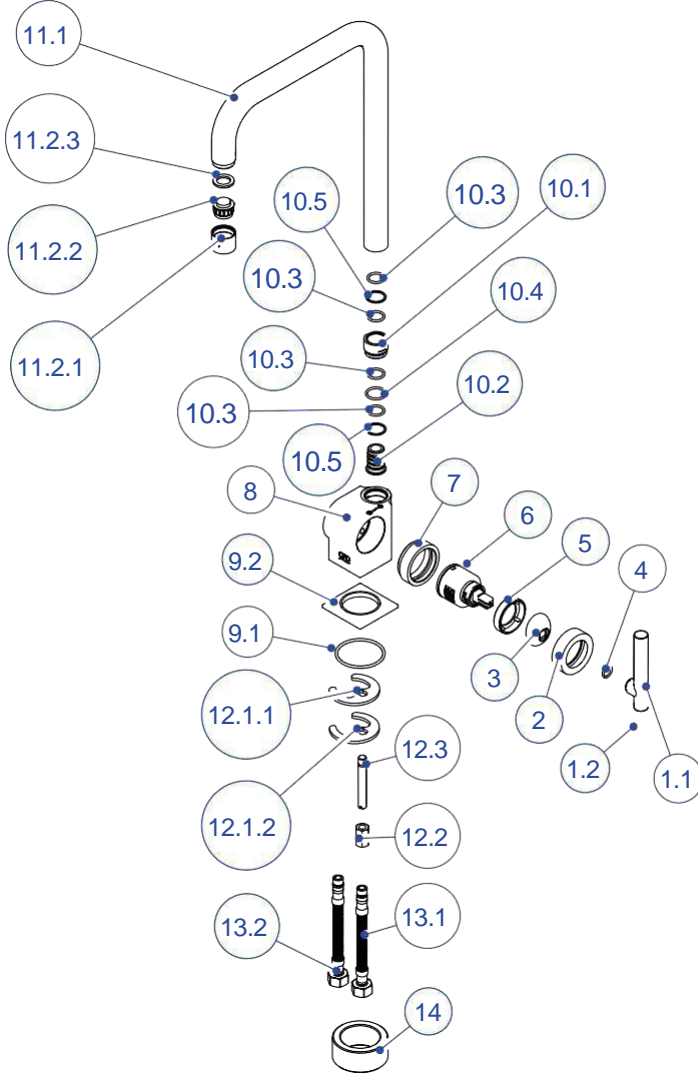

MTE100-TEK GÖVDE EVİYE BATARYASI

NO	STOK KODU VE ADI	ADET
1	KL658 FREZİA KOL GRUBU	1
2	KOL076 FREZİA KOL	1
2.1	VİD141 KOL TESPİT VİDASI	1
2.2	HNİ011 KARTUŞ HUNİSİ	1
3	KAP092 KARTUŞ KAPAĞI	1
4	ORN002 Ø1,65X1,78 O-RİNG	1
5	SOM407 KARTUŞ TESPİT SOMUNU	1
6	KAR009 SERAMİK KARTUŞ	1
7	GÖM014 -KARTUŞ GÖMLEĞİ	1
8	GÖV479 LAVABO-EVİYE GÖVDESİ	1
9	TBG33 TABAN GRUBU	1
9.1	ORN113 Ø44,5X2,5 O-RİNG	1
9.2	BLZ054 TABAN BİLEZİĞİ	1
10	NPG03 NİPEL GRUBU	1
10.1	SOM297 BORU BAĞ. SOMUNU	1
10.2	NPL074 BORU BAĞ. NİPELİ	1
10.3	ORN004 Ø12X2 O-RİNG	4
10.4	ORN112 Ø17X2 O-RİNG	1
10.5	CON295 Ø20XØ17X1 CONTA	2
11	BRG72 BORU GRUBU	1
11.1	BOR091 BORU	1
11.2	PGR25 AERATOR GRUBU	1
11.2.1	SOM296 AERATOR SOMUNU	1
11.2.2	PER002 AERATOR	1
11.2.3	CON294 AERATOR CONTASI	1
12	SBG01 SAPLAMALI ALT BAĞLANTI GRUBU	1
12.1	TSG01 TABAN SAC GRUBU	1
12.1.1	SAC001 TESPİT SACI	1
12.1.2	CON074 TESPİT CONTASI	1
12.2	SOM109 TESPİT SAPLAMA SOMUNU	1
12.3	SAP001 M8X60 TESPİT SAPLAMASI	1
13	HRG01 FLEX HORTUM GRUBU (M10X1-3/8" 40cm)	1
13.1	HOR001 FLEX HORTUM MAVİ (M10X1-3/8" 40cm)	1
13.2	HOR005 FLEX HORTUM KIRMIZI (M10X1-3/8" 40cm)	1
14	MNŞ002 HALKA TESPİT MANŞONU	1