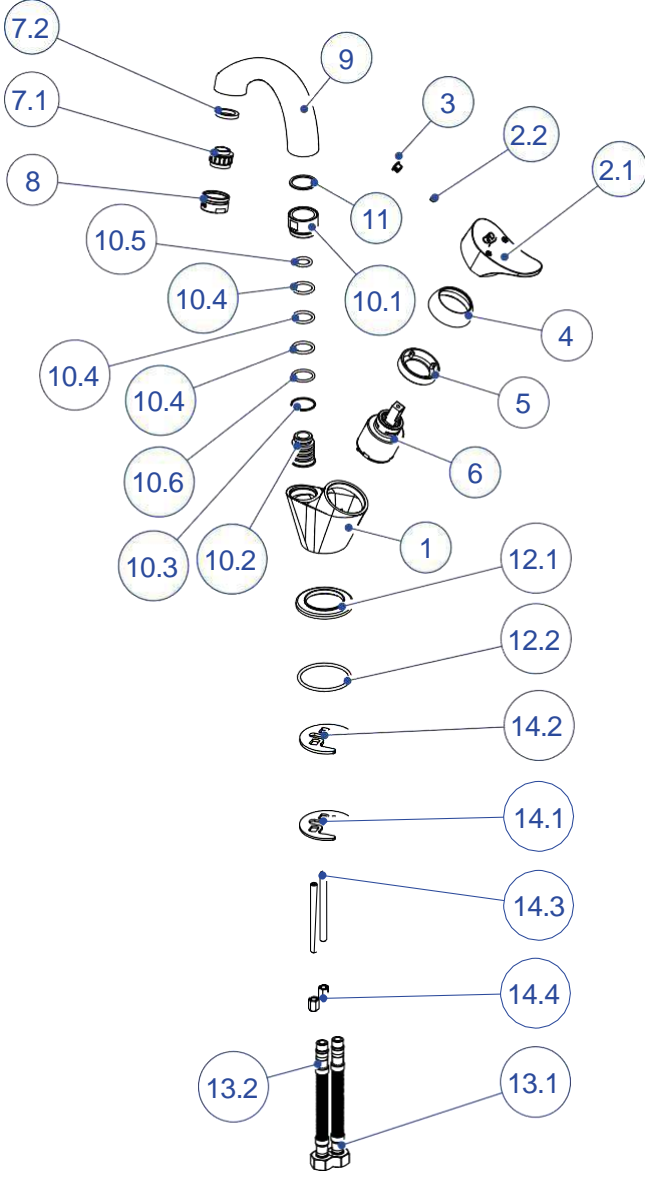

MTL170-TEK GÖVDE LAVABO BATARYASI

NO	STOK KODU VE ADI	ADET
1	GÖV449 TEK GÖVDE LAVABO-EVİYE GÖVDESİ	1
2	KL998 FLORUS KOL GRUBU	1
2.1	KOL150 FLORUS KOL	1
2.2	VİD009 KOL TESPİT VİDASI	1
3	BİC020 BİCE	1
4	KAP209-KARTUŞ KAPAĞI	1
5	SOM290 KARTUŞ TESPİT SOMUNU	1
6	KAR022 SERAMİK KARTUŞ	1
7	AGR02 AERATOR GRUBU	1
7.1	PER002 AERATOR	1
7.2	CON077 AERATOR CONTASI	1
8	SOM107 AERATOR SOMUNU	1
9	BOR083 BORU	1
10	NPG01 NİPEL GRUBU	1
10.1	SOM234 BAĞLANTI SOMUNU	1
10.2	NPL040 BAĞLANTI NİPELİ	1
10.3	CON238 TEFLON CONTA	1
10.4	ORN003 Ø13X2,5 O-RİNG	1
10.5	ORN046 Ø11,30X2,40 O-RİNG	3
10.6	ORN112 Ø17X2 O-RİNG	1
11	CON239 TEFLON CONTA	1
12	TBG44 TABAN GRUBU	1
12.1	BLZ066 TABAN BİLEZİĞİ	1
12.2	ORN008 TABAN O-RİNGİ	1
13	HRG01 FLEX HORTUM GRUBU (M10X1-3/8" 40cm)	1
13.1	HOR001 FLEX HORTUM MAVİ (M10X1-3/8" 40cm)	1
13.2	HOR005 FLEX HORTUM KIRMIZI (M10X1-3/8" 40cm)	1
14	SBG15 SAPLAMALI ALT BAĞLANTI GRUBU	1
14.1	SAC014 TESPİT SACI	1
14.2	CON306 TESPİT CONTASI	1
14.3	SAP010 M6X70 TESPİT SAPLAMASI	2
14.4	SOM303 TESPİT SAPLAMA SOMUNU	2