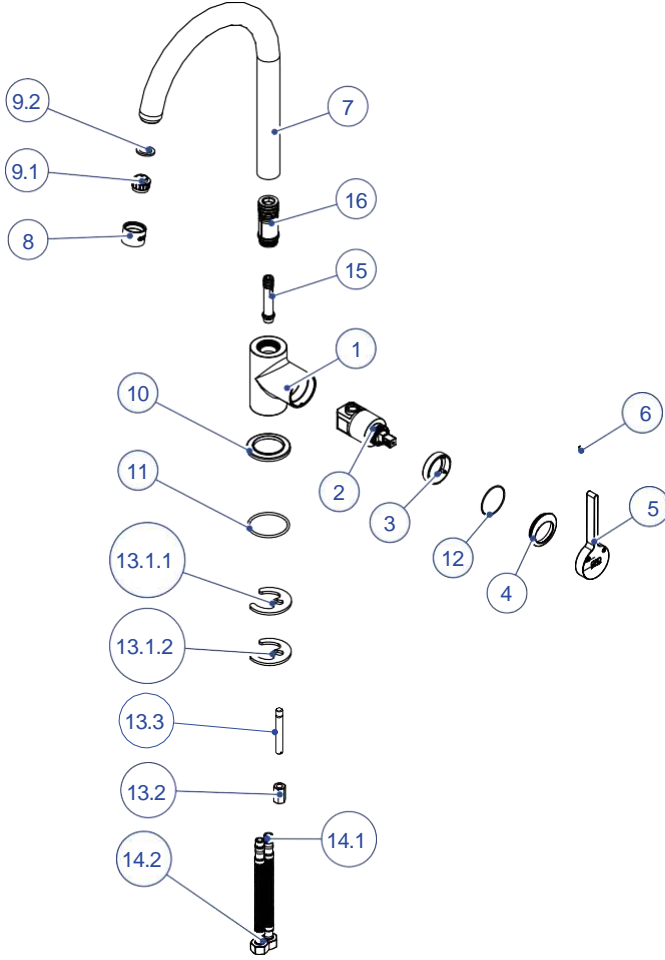

MTE165-S-R-TEK GÖVDE EVİYE BATARYASI (SİYAH - ROSE GOLD)

NO	STOK KODU VE ADI	ADET
1	GÖV756-S TEK GÖVDE LAVABO-EVİYE GÖVDESİ (SİYAH)	1
2	KAR048 TEK GÖVDE EVİYE KARTUŞU	1
3	SOM290 KARTUŞ TESPİT SOMUNU	1
4	KAP286-R KARTUŞ KAPAĞI (ROSE GOLD PVD)	1
5	KOL155-R GILDO KOL (ROSE GOLD PVD)	1
6	VİD162 M4X5 SETİSKUR VİDA	1
7	BOR152-S BORU (SİYAH)	1
8	SOM420-R AERATOR SOMUNU (ROSE GOLD PVD)	1
9	AGR02 AERATOR GRUBU	1
9.1	PER002 AERATOR	1
9.2	CON309 AERATOR CONTASI	1
10	BLZ066-R TABAN BİLEZİĞİ (ROSE GOLD PVD)	1
11	ORN008 Ø40,94X2,62 TABAN O-RİNGİ	1
12	ORN218 Ø30X1,5 O-RİNG	1
13	SBG01 SAPLAMALI ALT BAĞLANTI GRUBU	1
13.1	TSG01 TABAN SAC GRUBU	1
13.1.1	SAC001 TESPİT SACI	1
13.1.2	CON074 TESPİT CONTASI	1
13.2	SOM109 TESPİT SAPLAMA SOMUNU	1
13.3	SAP001 M8X60 TESPİT SAPLAMASI	1
14	HRG14 FLEX HORTUM GRUBU (KISA:M10X1 - 3/8"-50 cm)	1
14.1	HOR073-FLEX HORTUM KIRMIZI (KISA:M10X1 - 3/8" 50 cm)	1
14.2	HOR074-FLEX HORTUM MAVİ (KISA:M10X1 - 3/8" 50 cm)	1
15	BGL013 M11X1 KARTUŞ BAĞLANTI PARÇASI	1
16	NPG32 BORU BAĞLANTI NİPEL GRUBU	1