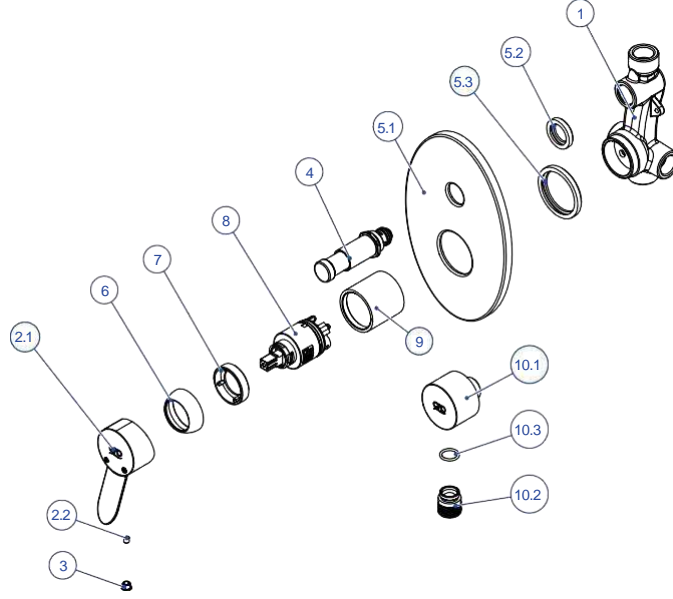

MKB130-ANKASTRE KABİN BATARYASI

NO	STOK KODU VE ADI	ADET
1	GÖV371 ANKASTRE BANYO SIVA ALTI GÖVDE	1
2	KL683 İRİS KOL GRUBU	1
2.1	KOL100 İRİS KOL	1
2.2	VİD009 KOL TESPİT VİDASI	1
3	BİC020 BİCE	1
4	YGR02 YÖNLENDİRİCİ GUBU	1
5	KPG10 KAPAK GRUBU	1
5.1	KAP185 SIVA ÜSTÜ KAPAK	1
5.2	CON347 ROZET CONTASI	1
5.3	CON342 ROZET YUVA CONTASI	1
6	KAP103 KARTUŞ KAPAĞI	1
7	SOM290 KARTUŞ TESPİT SOMUNU	1
8	KAR010 SERAMİK KARTUŞ	1
9	GÖM004 GÖMLEK	1
10	GGR05 GAGA GRUBU	1
10.1	GAG008 DUŞ ÇIKIŞ UCU	1
10.2	NPL184-YÖNLENDİRİCİ NİPELİ	1
10.3	ORN015 Ø14X2 O-RİNG	1