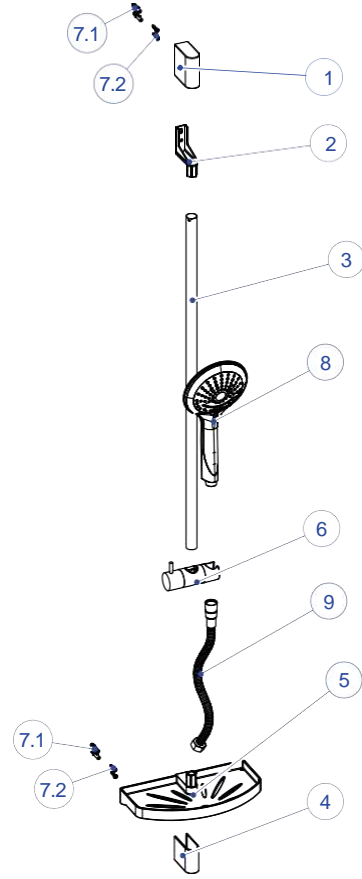

DUŞ SETLERİ

DST31-SÜRGÜLÜ DUŞ SETİ (2 FONKSİYONLU Ø120)

NO	STOK KODU VE ADI	ADET
1	BRT009 ÜST BORU TUTUCU KAPAĞI	1
2	BRT010 ÜST BORU TUTUCU	1
3	BOR121 DUŞ BORUSU	1
4	BRT011 ALT BORU TUTUCU KAPAĞI	1
5	SBN008 SABUNLUK	1
6	ASK020 SÜRGÜLÜ ASKILIK	1
7	DMG04 DUŞ SETİ MONTAJ GRUBU	1
7.1	DÜB001 DÜBEL	4
7.2	VİD113 YILDIZ BAŞLI VİDA	4
8	DSB031 DUŞ BAŞLIĞI	1
9	HOR142 SPİRAL HORTUM 150 cm (1/2"-1/2" RULMANLI)	1