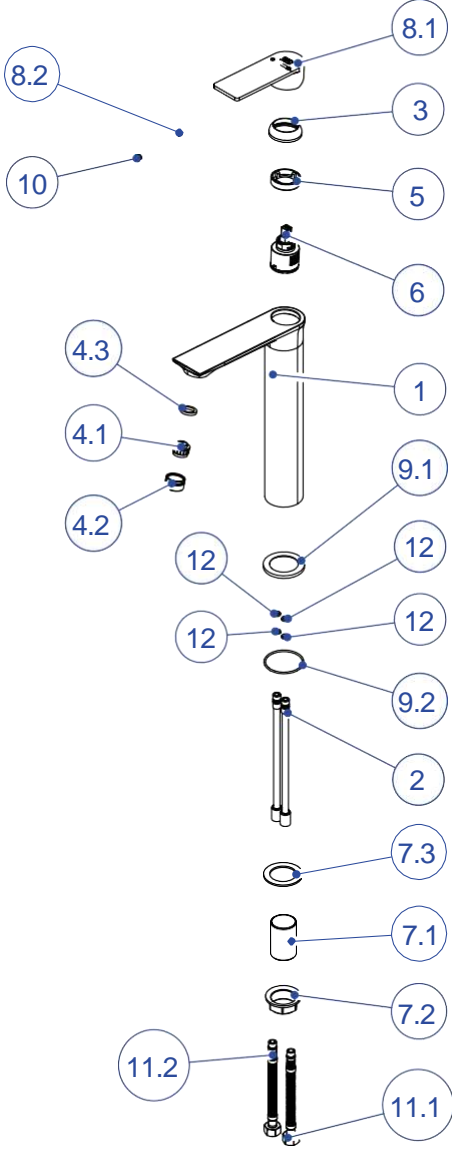

PROVİDO

MSL155-A-SET ÜSTÜ LAVABO BATARYASI (GOLD PVD KAPLAMA)

NO	STOK KODU VE ADI	ADET
1	GÖV696-A SET ÜSTÜ LAVABO BATARYA GÖVDESİ (SARI GOLD PVD)	1
2	BGL009 FLEKS BAĞLANTI PARÇASI	2
3	KAP251-A KARTUŞ KAPAĞI (SARI GOLD PVD)	1
4	PGR02-A AERATOR GRUBU (SARI GOLD PVD)	1
4.1	PER002 AERATOR	1
4.2	SOM107-A AERATOR SOMUNU (SARI GOLD PVD)	1
4.3	CON077 AERATOR CONTASI	1
5	SOM387 KARTUŞ TESPİT SOMUNU	1
6	KAR009 SERAMİK KARTUŞ	1
7	ABG05 ALT BAĞLANTI GRUBU	1
7.1	SAP026 ALT BAĞLANTI SAPLAMASI	1
7.2	SOM389 ALT BAĞLANTI SOMUNU	1
7.3	CON382 CONTA	1
8	KL91-A PROVİDO KOL GRUBU (SARI GOLD PVD)	1
8.1	KOL124-A PROVİDO KOL (SARI GOLD PVD)	1
8.2	VİD009 KOL TESPİT VİDASI	1
9	TBG41-A TABAN GRUBU (SARI GOLD PVD)	1
9.1	BLZ063-A TABAN BİLEZİĞİ (SARI GOLD PVD)	1
9.2	ORN169 TABAN O-RİNGİ	1
10	BİC027-A BİÇE (SARI GOLD PVD)	1
11	HRG01 FLEX HORTUM GRUBU (M10X1-3/8" 40cm)	1
11.1	HOR001 FLEX HORTUM MAVİ (M10X1-3/8" 40cm)	1
11.2	HOR005 FLEX HORTUM KIRMIZI (M10X1-3/8" 40cm)	1
12	ORN016Ø6X2 O-RİNG	4