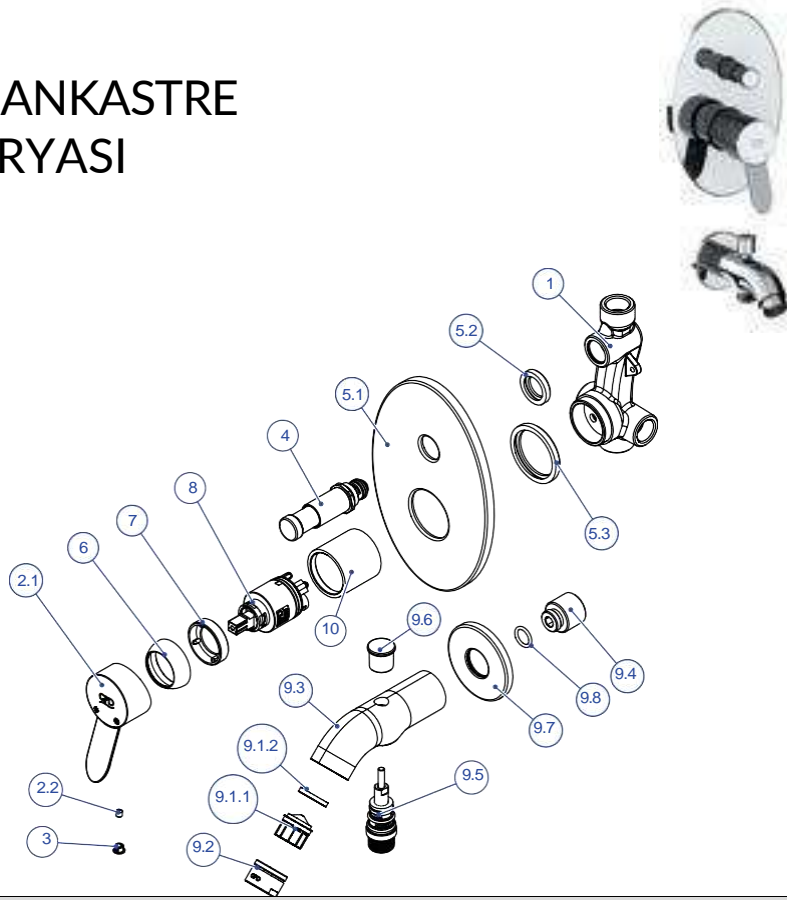

MTA130-TAM ANKASTRE BANYO BATARYASI

NO	STOK KODU VE ADI	ADET
1	GÖV371 ANKASTRE BANYO SIVA ALTI GÖVDE	1
2	KL83 İRİS KOL GRUBU	1
2.1	KOL100 İRİS KOL	1
2.2	VID009 KOL TESPİT VİDASI	1
3	BİC020 BİÇE	1
4	YGR02 YÖNLENDİRİCİ GUBU	1
5	KPG10 KAPAK GRUBU	1
5.1	KAP185 SIVA ÜSTÜ KAPAK	1
5.2	CON347 ROZET CONTASI	1
5.3	CON342 ROZET YUVA CONTASI	1
6	KAP103 KARTUŞ KAPAĞI	1
7	SOM290 KARTUŞ TESPİT SOMUNU	1
8	KAR010 SERAMİK KARTUŞ	1
9	GGR08 GAGA GRUBU	1
9.1	AGR01 AERATOR GRUBU	1
9.1.1	PER003 AERATOR	1
9.1.2	CON092 AERATOR CONTASI	1
9.2	SOM155 AERATOR SOMUNU	1
9.3	GAG014 GAGA	1
9.4	NPL081 GAGA NİPELİ	1
9.5	YGR03 YÖNLENDİRİCİ GRUBU	1
9.6	KLP143 YÖNLENDİRİCİ KULBU	1
9.7	ROZ025 GAGA ROZETİ	1
9.8	ORN071 Ø13,3X2,4 O-RİNG	1
10	GÖM004 GÖMLEK	1