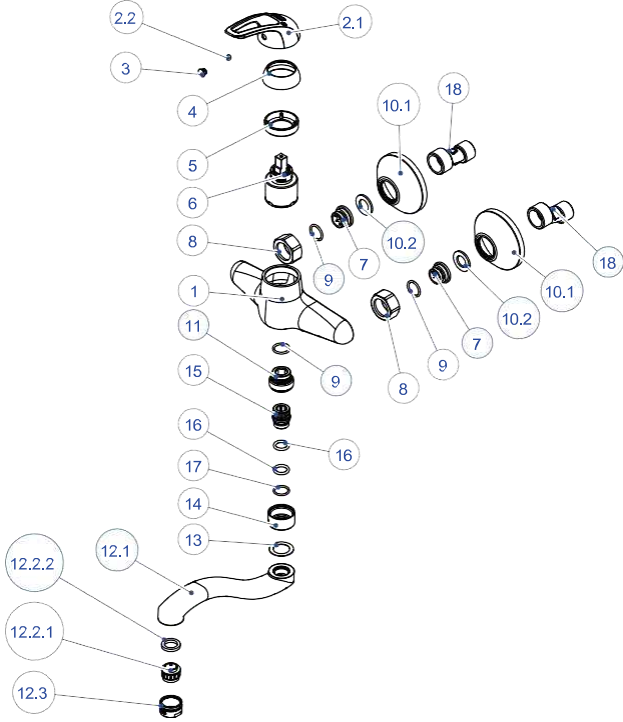

MAL120-APLİKE LAVABO BATARYASI

NO	STOK KODU VE ADI	ADET
1	GÖV327 DUŞ BATARYA GÖVDESİ	1
2	KLG65 ADRIÖ KOL GRUBU	1
2.1	KOL081 ADRIÖ KOL	1
2.2	VİD009 KOL TESPİT VİDASI	1
3	BİC020 BİCE	1
4	KAP103 KARTUŞ KAPAĞI	1
5	SOM290 KARTUŞ TESPİT SOMUNU	1
6	KAR022 SERAMİK KARTUŞ	1
7	NPL007 SOL NİPEL	2
8	SOM103 BAĞLANTI SOMUNU	2
9	ORN015 Ø14X2 O-RİNG	3
10	RZG06 ROZET GRUBU	1
10.1	ROZ037 KONİK ROZET	2
10.2	CON279 Ø24XØ14X2 REDÜKSİYON-EKSANTRİK CONTASI	2
11	NPL127 YÖNLENDİRİCİ BAĞLANTI NİPELİ	1
12	BRG49 BORU GRUBU	1
12.1	BOR062 BORU	1
12.2	AGR02 AERATOR GRUBU	1
12.2.1	PER002 AERATOR	1
12.2.2	CON077 AERATOR CONTASI	1
12.3	SOM107 AERATOR SOMUNU	1
13	TFL013 Ø26,5XØ18,1X0,5 TEFLON PUL	1
14	SOM054 BAĞLANTI SOMUNU	1
15	NPL137 BAĞLANTI NİPELİ	1
16	ORN003 Ø12,37X2,62 BORU O-RİNGİ	2
17	ORN021 Ø11,11X1,78 O-RİNG	1
18	EKS001 EKSANTRİK	2