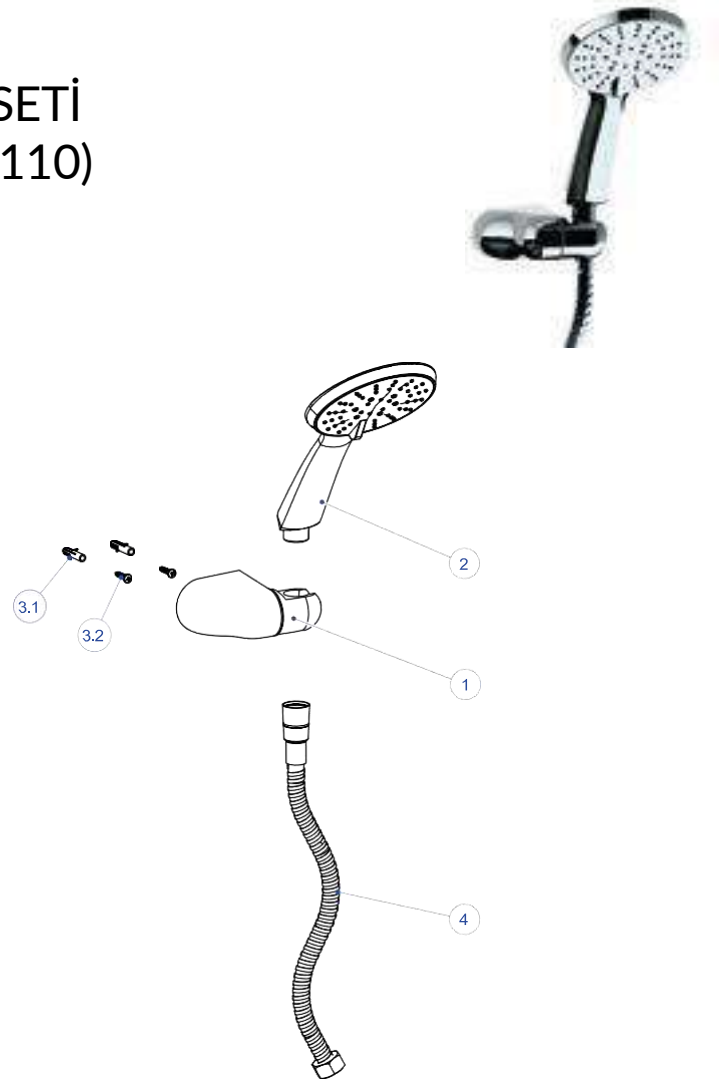

DUŞ SETLERİ

DST51-ASKILI DUŞ SETİ (5 FONKSİYONLU Ø110)

NO	STOK KODU VE ADI	ADET
1	ASK005 DUŞ SETİ ASKILIK	1
2	DSB041 5 FONKSİYONLU EL DUŞU	1
3	DMG01 DUŞ SETİ MONTAJ GRUBU	1
3.1	DÜB002 DÜBEL	2
3.2	VİD113 YILDIZ BAŞLI VİDA	2
4	HOR142 SİRİRAL HORTUM 150 cm (1/2"-1/2" RULMANLI)	1