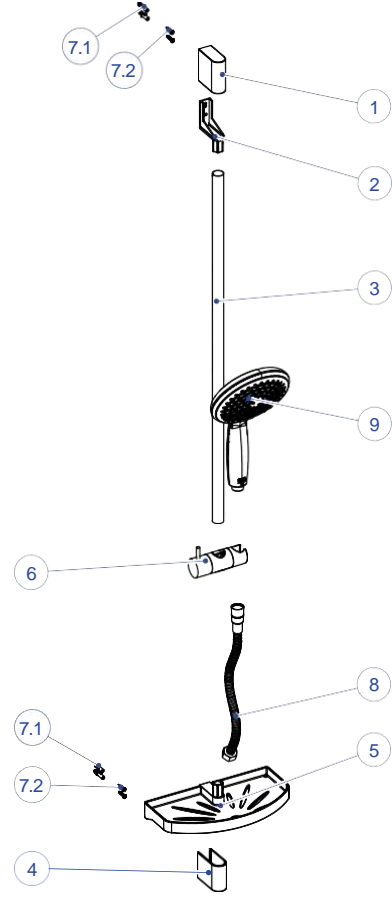

DUŞ SETLERİ

DST32-SÜRGÜLÜ DUŞ SETİ (TEK FONKSİYONLU Ø150)

NO	STOK KODU VE ADI	ADET
1	BRT009 ÜST BORU TUTUCU KAPAĞI	1
2	BRT010 ÜST BORU TUTUCU	1
3	BOR121 DUŞ BORUSU	1
4	BRT011 ALT BORU TUTUCU KAPAĞI	1
5	SBN008 SABUNLUK	1
6	ASK020 SÜRGÜLÜ ASKILIK	1
7	DMG04 DUŞ SETİ MONTAJ GRUBU	1
7.1	DÜB001 DÜBEL	4
7.2	VİD113 YILDIZ BAŞLI VİDA	4
8	HOR142 SPİRAL HORTUM 150 cm (1/2"-1/2" RULMANLI)	1
9	DSB032 DUŞ BAŞLIĞI	1