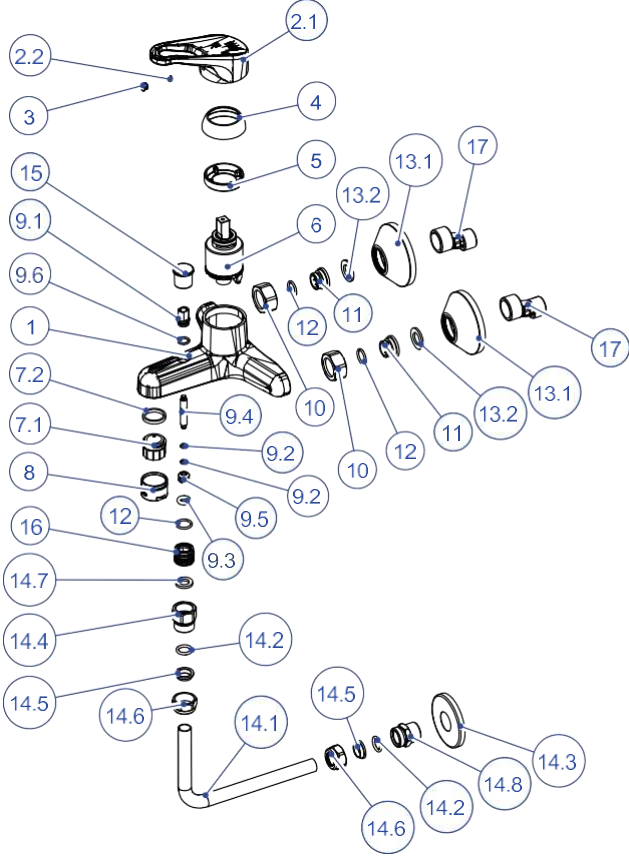

MYB20-YARI ANKASTRE BANYO BATARYASI

NO	STOK KODU VE ADI	ADET
1	GÖV134 BANYO GÖVDESİ	1
2	KLİG02 KALİPSO KOL GRUBU	1
2.1	KOL107 KALİPSO KOL	1
2.2	VİD009 KOL TESPİT VİDASI	1
3	BİC020 BİCE	1
4	KAP102 KARTUŞ KAPAĞI	1
5	SOM233 KARTUŞ TESPİT SOMUNU	1
6	KAR008 SERAMİK KARTUŞ	1
7	AGR01 AERATOR GRUBU	1
7.1	PER003 AERATOR	1
7.2	CON092 AERATOR CONTASI	1
8	SOM155 AERATOR SOMUNU	1
9	YGR26 YÖNLENDİRİCİ GRUBU	1
9.1	KLP105 YÖNLENDİRİCİ MİL YATAĞI	1
9.2	ORN012 Ø3,68X1,79 YÖNLENDİRİCİ MİL O-RİNGİ	2
9.3	ORN085 Ø7X4 O-RİNG	1
9.4	MİL104 YÖNLENDİRİCİ MİLİ	1
9.5	KLP181 YÖNLENDİRİCİ MİL KLAPESİ	1
9.6	ORN002 Ø7,65X1,78 O-RİNG	1
10	SOM103 BAĞLANTI SOMUNU	2
11	NPL021 SOL NİPEL	2
12	ORN015 Ø14X2 O-RİNG	3
13	RZG01 ROZET GRUBU	1
13.1	ROZ003 BANYO ROZETİ	2
13.2	CON279 Ø24XØ14X2 REDÜKSİYON-EKSANTRİK CONTASI	2
14	ABG01 YARI ANKASTRE BAĞLANTI GRUBU	1
14.1	BOR012 BORU	1
14.2	ORN003 Ø12,37X2,62 O-RİNG	2
14.3	ROZ006 ROZET	1
14.4	ADP002 ADAPTÖR	1
14.5	KLÇ002 KELEPÇE	2
14.6	SOM203 SOMUN	2
14.7	CON081 EL DUŞU CONTASI	1
14.8	NPL024 NİPEL	1
15	KLP143 YÖNLENDİRİCİ KULBU	1
16	NPL042 M20X1 (1-2") NİPEL	1
17	EKS001 EKSANTRİK	2