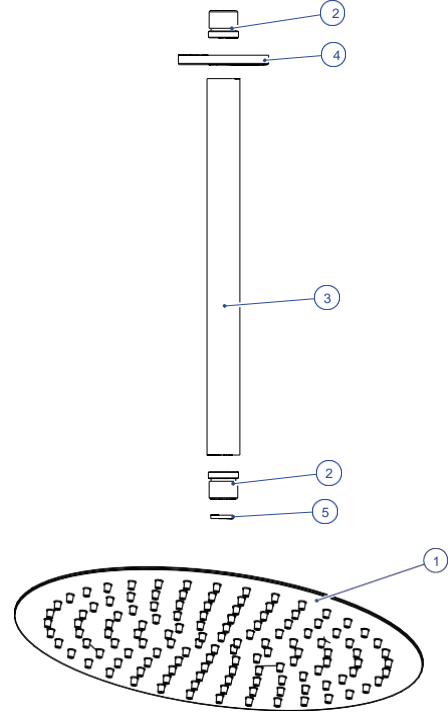

DUŞ BAŞLIKLARI

ADS22-A-ANKASTRE DUŞ BAŞLIĞI (TAVANDAN Ø300)
(GOLD-PVD KAPLAMA)

NO	STOK KODU VE ADI	ADET
1	ADB022- A Ø300 ANKASTRE DUŞ SETİ DUŞ BAŞLIĞI (SARI GOLD PVD)	1
2	NPL183- A BORU BAĞLANTI NİPELİ (SARI GOLD PVD)	2
3	BOR159- A TAVANDAN ANKASTRE DUŞ BORUSU (SARI GOLD PVD)	1
4	ROZ012- A DUŞ SETİ ROZETİ (SARI GOLD PVD)	1
5	CON081-EL DUŞU CONTASI	1