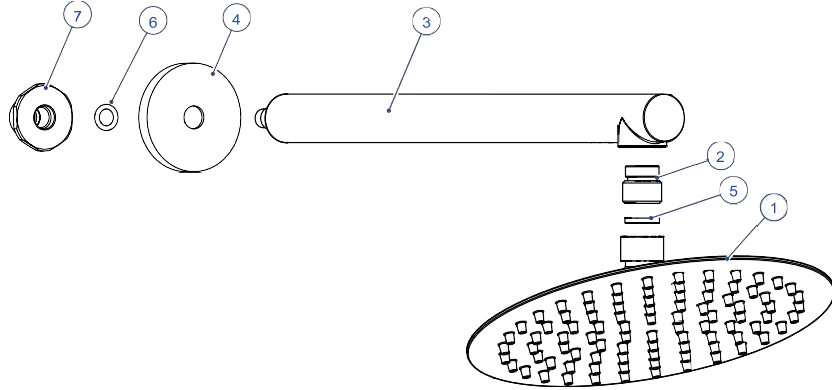

DUŞ BAŞLIKLARI

ADS28-S-ANKASTRE
DUŞ BAŞLIĞI
(DUVARDAN Ø200)(SİYAH)

NO	STOK KODU VE ADI	ADET
1	ADB018- S Ø200 ANKASTRE DUŞ SETİ DUŞ BAŞLIĞI (SİYAH)	1
2	NPL056- S BORU BAĞLANTI NİPELİ (SİYAH)	1
3	BOR060- S DUŞ BORUSU (SİYAH)	1
4	ROZ018- S ANKASTRE DUŞ SETİ ROZETİ (SİYAH)	1
5	CON081-EL DUŞU CONTASI	1
6	ORN060 Ø9X2,5 O-RİNG	1
7	RDK002-BORU BAĞLANTI REDÜKSİYONU	1