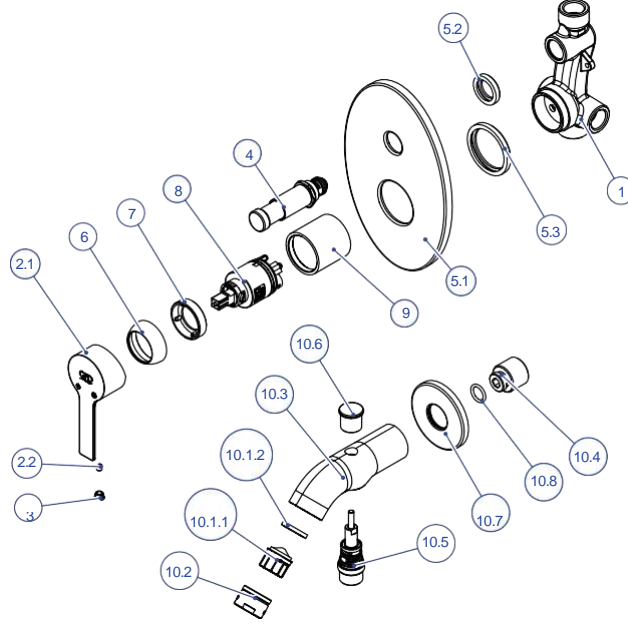

MTA55-TAM ANKASTRE BANYO BATARYASI

NO	STOK KODU VE ADI	ADET
1	GÖV371 ANKASTRE BANYO SIVA ALTI GÖVDE	1
2	KLK27 SOLUS KOL GRUBU	1
2.1	KOL052 SOLUS KOL	1
2.2	VİD009 KOL TESPİT VİDASI	1
3	BİC020 BİCE	1
4	YGR02 YÖNLENDİRİCİ GUBU	1
5	KPG10 KAPAK GRUBU	1
5.1	KAP185 SIVA ÜSTÜ KAPAK	1
5.2	CON347 ROZET CONTASI	1
5.3	CON342 ROZET YUVA CONTASI	1
6	KAP103 KARTUŞ KAPAĞI	1
7	SOM290 KARTUŞ TESPİT SOMUNU	1
8	KAR010 SERAMİK KARTUŞ	1
9	GÖM004 GÖMLEK	1
10	GGR08 GAGA GRUBU	1
10.1	AGR01 AERATOR GRUBU	1
10.1.1	PER003 AERATOR	1
10.1.2	CON092 AERATOR CONTASI	1
10.2	SOM155 AERATOR SOMUNU	1
10.3	GAG014 GAGA	1
10.4	NPL081 GAGA NİPELİ	1
10.5	YGR03 YÖNLENDİRİCİ GRUBU	1
10.6	KLP143 YÖNLENDİRİCİ KULBU	1
10.7	ROZ025 GAGA ROZETİ	1
10.8	ORN071 Ø13,3X2,4 O-RİNG	1