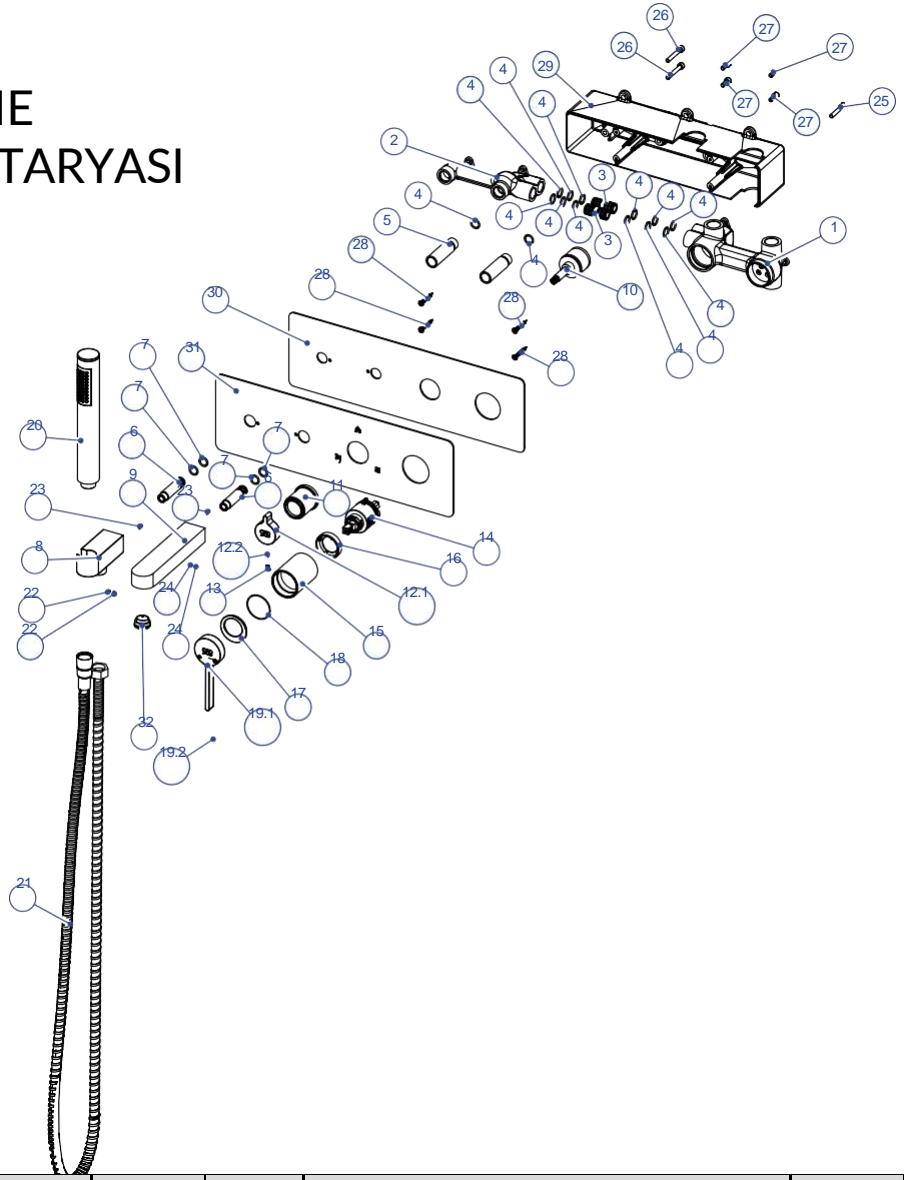

MKA165-K-R-KOMBİNE ANKASTRE BANYO BATARYASI (KROM-ROSE GOLD)

NO	STOK KODU VE ADI	ADET	NO	STOK KODU VE ADI	ADET
1	GÖV812 ANKASTRE GİRİŞ GÖVDESİ	1	17	KAP286 KARTUŞ KAPAĞI	1
2	GÖV813 ANKASTRE ÇIKIŞ GÖVDESİ	1	18	ORN218 Ø30X1,5 O-RİNG	1
3	NPL175 ANKASTRE GÖVDESİ BİRLEŞTİRME NİPELİ	2	19	KLG103 GILDO KOL GRUBU	1
4	ORN021 Ø11,11X1,78 O-RİNG	14	19.1	KOL155 GILDO KOL	1
5	NPL178 ANKASTRE NİPELİ	2	19.2	VİD162 M4X5 SETİSKUR VİDA	1
6	NPL177 MESAFE AYAR NİPELİ	2	20	DSB003 TEK FONKSİYONLU DUŞ BAŞLIĞI	1
7	ORN108 Ø7,5X2 O-RİNG	4	21	HOR142 SİRİAL HORTUM	1
8	DRS011-R DUŞ ÇIKIŞ DİRSEĞİ (ROSE GOLD PVD)	1	22	VİD009 KOL TESPİT VİDASI	2
9	GAG029-R ANKASTRE BATARYA GAGASI (ROSE GOLD PVD)	1	23	VİD218 M8X10 SETİSKUR VİDA	2
10	KAR052 3 YÖNLÜ SERAMİK YÖNLENDİRİCİ KARTUŞ	1	24	VİD141 M5X4 SETİSKUR VİDA	2
11	GÖM031-R YÖNLENDİRİCİ GÖMLEĞİ (ROSE GOLD PVD)	1	25	VİD224 M5X30 ALLEN BAŞLI ÇİVATA	1
12	VLG31 VOLAN GRUBU	1	26	VİD222 M5X35 ALLEN BAŞLI ÇİVATA	2
12.1	VOL161 ANKASTRE VOLANI	1	27	VİD223 M5X15 ALLEN BAŞLI ÇİVATA	4
12.2	VİD162 M4X5 SETİSKUR VİDA	1	28	VİD216 YSB VİDA	4
13	BİC020-BİCE	1	29	KOR010 ANKASTRE ALT KORUMA KAPAĞI	1
14	KAR010 SERAMİK KARTUŞ	1	30	CON416 KAPAK CONTASI	1
15	GÖM029-R GÖMLEK (ROSE GOLD PVD)	1	31	KAP312 SIVA ÜSTÜ KAPAK	1
16	SOM290 KARTUŞ TESPİT SOMUNU	1	32	PER042 AERATOR	1