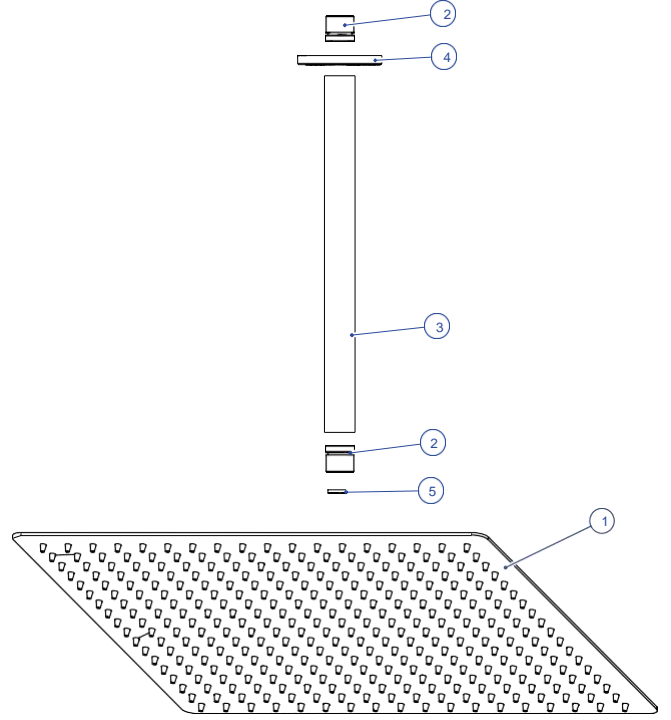

DUŞ BAŞLIKLARI

ADS23-S-ANKASTRE DUŞ BAŞLIĞI (TAVANDAN 400x400) (SİYAH)

NO	STOK KODU VE ADI	ADET
1	ADB023- S 400x400 ANKASTRE DUŞ SETİ DUŞ BAŞLIĞI (SİYAH)	1
2	NPL183- S BORU BAĞLANTI NİPELİ (SİYAH)	2
3	BOR159- S ANKASTRE DUŞ SETİ BORUSU (SİYAH)	1
4	ROZ012- S DUŞ SETİ ROZETİ (SİYAH)	1
5	CON081-EL DUŞU CONTASI	1