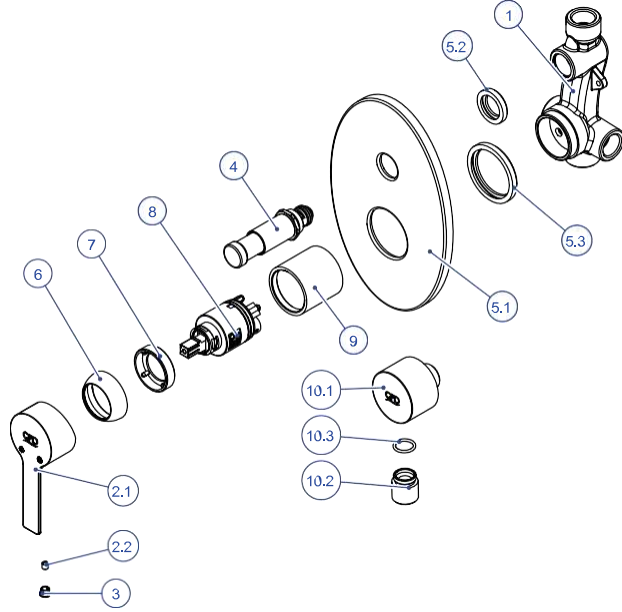

MKB55-ANKASTRE KABİN BATARYASI

NO	STOK KODU VE ADI	ADET
1	GÖV371 ANKASTRE BANYO SIVA ALTI GÖVDE	1
2	KLG27 SOLUS KOL GRUBU	1
2.1	KOL052 SOLUS KOL	1
2.2	VİD009 KOL TESPİT VİDASI	1
3	BİC020 BİCE	1
4	YGR02 YÖNLENDİRİCİ GUBU	1
5	KPG10 KAPAK GRUBU	1
5.1	KAP185 SIVA ÜSTÜ KAPAK	1
5.2	CON347 ROZET CONTASI	1
5.3	CON342 ROZET YUVA CONTASI	1
6	KAP103 KARTUŞ KAPAĞI	1
7	SOM290 KARTUŞ TESPİT SOMUNU	1
8	KAR010 SERAMİK KARTUŞ	1
9	GÖM004 GÖMLEK	1
10	GGR05 GAGA GRUBU	1
10.1	GAG008 DUŞ ÇIKIŞ UCU	1
10.2	NPL184-YÖNLENDİRİCİ NİPELİ	1
10.3	ORN015 Ø14X2 O-RİNG	1