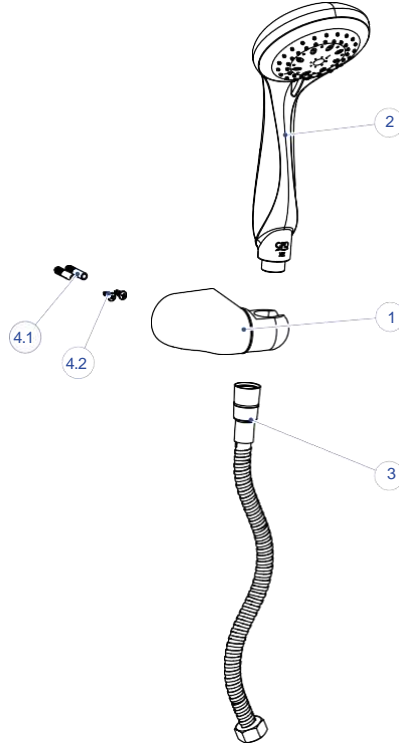

DUŞ SETLERİ

DST13-ASKILI DUŞ SETİ (5 FONKSİYONLU Ø120)

NO	STOK KODU VE ADI	ADET
1	ASK005 DUŞ SETİ ASKILIK	1
2	DSB007 5 FONKSİYONLU DUŞ BAŞLIĞI	1
3	HOR142 SPİRAL HORTUM 150 cm (1/2"-1/2" RULMANLI)	1
4	DMG01 DUŞ SETİ MONTAJ GRUBU	1
4.1	DÜB002 DÜBEL	2
4.2	VİD113 YILDIZ BAŞLI VİDA	2