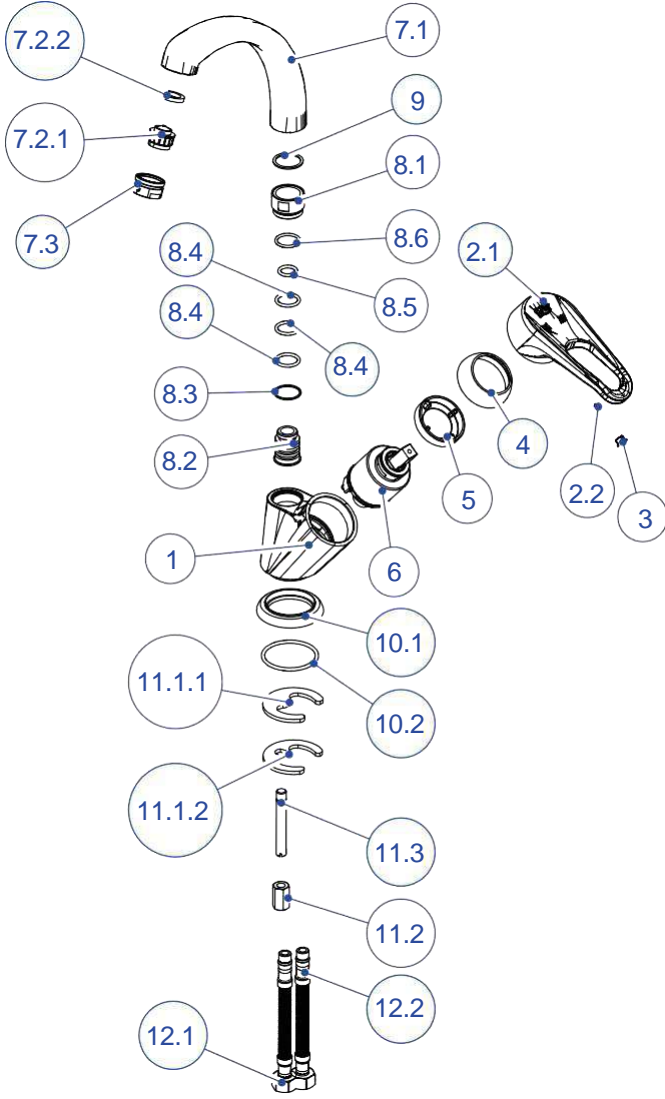

MTL20-TEK GÖVDE LAVABO BATARYASI

NO	STOK KODU VE ADI	ADET
1	GÖV146 TEK GÖVDE LAVABO-EVİYE GÖVDESİ	1
2	KLĞ02 KALİPSO KOL GRUBU	1
2.1	KOL017 KALİPSO KOL	1
2.2	VİD009 KOL TESPİT VİDASI	1
3	BİC020 BİCE	1
4	KAP102 KARTUŞ KAPAĞI	1
5	SOM233 KARTUŞ TESPİT SOMUNU	1
6	KAR008 SERAMİK KARTUŞ	1
7	BRG27 BORU GRUBU	1
7.1	BOR020 BORU	1
7.2	AGR02 AERATOR GRUBU	1
7.2.1	PER002 AERATOR	1
7.2.2	CON077 AERATOR CONTASI	1
7.3	SOM107 AERATOR SOMUNU	1
8	NPG01 NİPEL GRUBU	1
8.1	SOM234 BAĞLANTI SOMUNU	1
8.2	NPL040 BAĞLANTI NİPELİ	1
8.3	CON238 TEFLON CONTA	1
8.4	ORN003 Ø12,37X2,62 O-RİNG	3
8.5	ORN046 Ø11,30X2,40 O-RİNG	1
8.6	ORN112 Ø17x2 O-RİNG	1
9	CON239 TEFLON CONTA	1
10	TBG01 TABAN GRUBU	1
10.1	BLZ001 TABAN BİLEZİĞİ	1
10.2	ORN008 TABAN O-RİNGİ	1
11	SBG01 SAPLAMALI ALT BAĞLANTI GRUBU	1
11.1	TSG01 TABAN SAC GRUBU	1
11.1.1	SAC001 TESPİT SACI	1
11.1.2	CON074 TESPİT CONTASI	1
11.2	SOM109 TESPİT SAPLAMA SOMUNU	1
11.3	SAP001 M8X60 TESPİT SAPLAMASI	1
12	HRG01 FLEX HORTUM GRUBU (M10X1-3/8" 40cm)	1
12.1	HOR001 FLEX HORTUM MAVİ (M10X1-3/8" 40cm)	1
12.2	HOR005 FLEX HORTUM KIRMIZI (M10X1-3/8" 40cm)	1