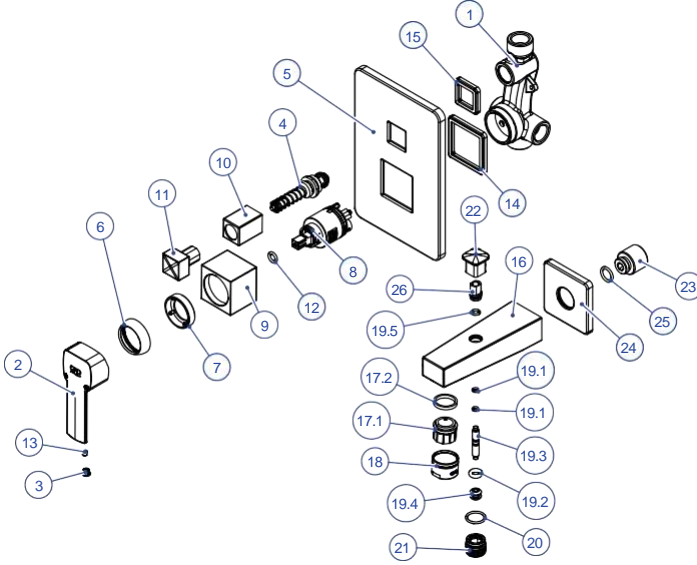

MTA160-S-TAM ANKASTRE BANYO BATARYASI(SİYAH)

NO	STOK KODU VE ADI	ADET
1	GÖV371 ANKASTRE BANYO SIVA ALTI GÖVDE	1
2	KOL152-S PEDRA KOL (SİYAH)	1
3	BİC031-S SİLİKON BİCE (SİYAH)	1
4	YGR02_2 YÖNLENDİRİCİ GRUBU	1
5	KAP109-S SIVA ÜSTÜ KAPAK (SİYAH)	1
6	KAP209_1-S KARTUŞ KAPAĞI (SİYAH)	1
7	SOM407-KARTUŞ TESPİT SOMUNU	1
8	KAR010 SERAMİK KARTUŞ	1
9	GÖM020_1-S GÖMLEK (SİYAH)	1
10	GÖM021_1-S YÖNLENDİRİCİ GÖMLEĞİ (SİYAH)	1
11	KLP183-S YÖNLENDİRİCİ KULBU (SİYAH)	1
12	ORN005 SALMASTRA MİL O-RİNGİ	1
13	VİD009 KOL TESPİT VİDASI	1
14	CON353 KARE ROZET GÖMLEK CONTASI	1
15	CON354 KARE ROZET YÖNLENDİRİCİ CONTASI	1
16	GAG018-S ANKASTRE YÖNLENDİRİCİ GAGA (SİYAH)	1
17	AGR01 AERATOR GRUBU	1
17.1	PER003 AERATOR	1
17.2	CON092 AERATOR CONTASI	1
18	SOM155-S AERATOR SOMUNU (SİYAH)	1
19	YGR26_1-YÖNLENDİRİCİ GRUBU	1
19.1	ORN012 Ø3,68X1,79 YÖNLENDİRİCİ MİL O-RİNGİ	2
19.2	ORN085 Ø7X4 O-RİNG	1
19.3	MİL104 YÖNLENDİRİCİ MİLİ	1
19.4	KLP181 YÖNLENDİRİCİ MİL KLAPESİ	1
19.5	ORN016 Ø6X2 O-RİNG	1
20	ORN015 Ø14X2 O-RİNG	1
21	NPL042-S M20X1 (1-2") NİPEL (SİYAH)	1
22	KLP195-S BANYO YÖNLENDİRİCİ KULBU (SİYAH)	1
23	NPL081 ANKASTRE BANYO GAGA NİPELİ	1
24	ROZ039-S ANKASTRE BANYO GAGA ROZETİ	1
25	ORN071 Ø13,3X2,4 O-RİNG	1
26	KLP105-S YÖNLENDİRİCİ MİL YATAĞI (SİYAH)	1