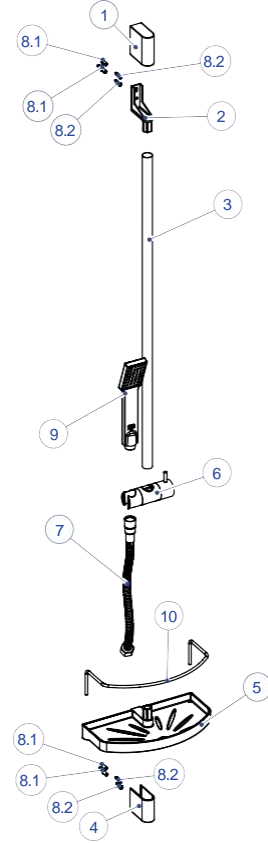

DUŞ SETLERİ

DST61-SÜRGÜLÜ DUŞ SETİ (TEK FONKSİYONLU 45X70)

NO	STOK KODU VE ADI	ADET
1	BRT009 ÜST BORU TUTUCU KAPAĞI	1
2	BRT010 ÜST BORU TUTUCU	2
3	BOR121 DUŞ BORUSU	1
4	BRT011 ALT BORU TUTUCU KAPAĞI	1
5	SBN008 SABUNLUK	1
6	ASK020 SÜRGÜLÜ ASKILIK	1
7	HOR142 SİRİRAL HORTUM 150cm (1/2" - 1/2" RULMANLI)	1
8	DMG04 DUŞ SETİ MONTAJ GRUBU (DST07/08)	1
8.1	DÜB001 DÜBEL	4
8.2	VİD113 YILDIZ BAŞLI VİDA	4
9	DSB016 DUŞ BAŞLIĞI	1
10	TEL001 Ø5'LİK SABUNLUK TELİ	1