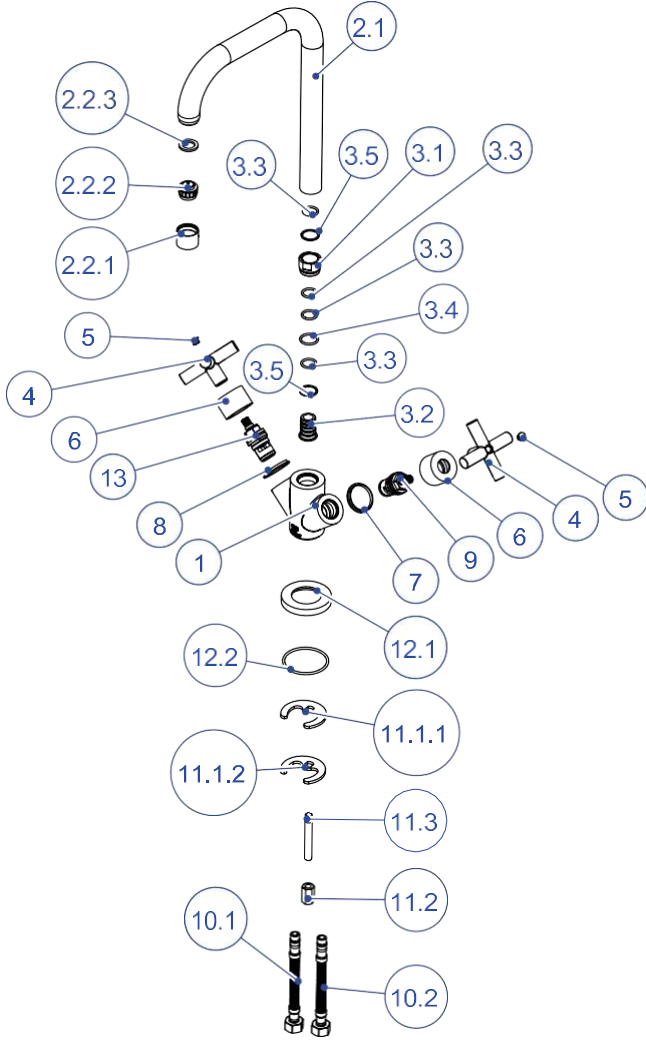

LEB05-DÖNER L BORULU EVİYE BATARYASI

NO	STOK KODU VE ADI	ADET
1	GÖV176 EVİYE-LAVABO BATARYASI	1
2	BRG76 BORU GRUBU	1
2.1	BOR100 BORU	1
2.2	PGR25 AERATOR GRUBU	1
2.2.1	SOM296 AERATOR SOMUNU	1
2.2.2	PER002 AERATOR	1
2.2.3	CON294 CONTA	1
3	NPG03 NİPEL GRUBU	1
3.1	SOM297 BAĞLANTI SOMUNU	1
3.2	NPL074 NİPEL	1
3.3	ORN004 Ø12X2 O-RİNG	4
3.4	ORN112 Ø17X2 O-RİNG	1
3.5	CON295 CONTA	2
4	VOL033 VOLAN	2
5	BİC020 BİCE	2
6	HNİ002 HUNİ	2
7	HLK005 RENK HALKASI (MAVİ)	1
8	HLK006 RENK HALKASI (KIRMIZI)	1
9	SLG36 MAVİ DİŞLİ SERAMİK SALMASTRA GRUBU	1
10	HRG01 FLEX HORTUM GRUBU (M10X1-3/8" 40cm)	1
10.1	HOR001 FLEX HORTUM MAVİ (M10X1-3/8" 40cm)	1
10.2	HOR005 FLEX HORTUM KIRMIZI (M10X1-3/8" 40cm)	1
11	SBG01 SAPLAMALI ALT BAĞLANTI GRUBU	1
11.1	TSG01 TABAN SAC GRUBU	1
11.1.1	SAC001 TESPİT SACI	1
11.1.2	CON074 TESPİT CONTASI	1
11.2	SOM109 TESPİT SAPLAMA SOMUNU	1
11.3	SAP001 M8X60 TESPİT SAPLAMASI	1
12	TBG02 TABAN GRUBU	1
12.1	BLZ005 TABAN BİLEZİĞİ	1
12.2	ORN023 TABAN O-RİNGİ	1
13	SLG38 KIRMIZI DİŞLİ SERAMİK SALMASTRA GRUBU	1