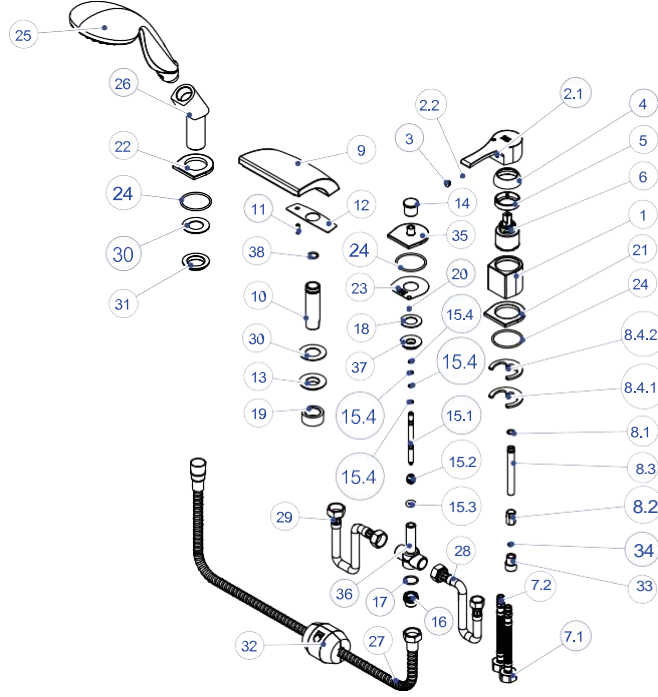

MAK66-ANKASTRE KÜVET BATARYASI (4 DELİKLİ)

*Cold start kartuşlu model için kartuş kodu;
KAR041 Ø35'LİK AYAKSIZ COLD START KARTUŞ(CITEC)

NO	STOK KODU VE ADI	ADET	NO	STOK KODU VE ADI	ADET
1	GÖV454 ANKASTRE KÜVET MİXER GÖVDE	1	15.2	KLP181 YÖNLENDİRİCİ MİL KLAPESİ	1
2	KL629 ATROS KOL GRUBU	1	15.3	ORN085 Ø7X4 O-RİNG	1
2.1	KOL054 ATROS KOL	1	15.4	ORN012 Ø3,68X1,79 YÖNLENDİRİCİ MİL O-RİNGİ	4
2.2	VİD009 KOL TESPİT VİDASI	1	16	NPL103 M20X1-3/8" NİPEL	1
3	BİC020 BİCE	1	17	ORN015 Ø14X2 ORİNG	1
4	KAP103 KARTUŞ KAPAĞI	1	18	CON330 TESPİT CONTASI	1
5	SOM290 KARTUŞ TESPİT SOMUNU	1	19	MNŞ008 TESPİT MANŞONU	1
6	KAR009 SERAMİK KARTUŞ	1	20	VİD129 M5X6 SETİSKUR VİDA	1
7	HRG09 FLEX HORTUM GRUBU (KISA:M10X1-1/2" 40cm)	1	21	BLZ027 TABAN BİLEZİĞİ	1
7.1	HOR004 FLEX HORTUM KIRMIZI (KISA:M10X1-1/2" 40cm)	1	22	BLZ028 TABAN BİLEZİĞİ	1
7.2	HOR010 FLEX HORTUM MAVİ (KISA:M10X1-1/2" 40cm)	1	23	SBL001 TABAN BİLEZİĞİ ŞABLONU	1
8	BSB03 ALT BAĞLANTI GRUBU	1	24	ORN008 TABAN O-RİNGİ	3
8.1	ORN002 Ø7,65X1,78 O RŞNG	1	25	DSB007 5 FONKSİYONLU DUŞ BAŞLIĞI	1
8.2	SOM153 TESPİT SOMUNU	1	26	YTK015 EL DUŞU YATAĞI	1
8.3	BGL011 BAĞLANTI UZATMASI	1	27	HOR143 SİRİRAL HORTUM (3/8"-1/2" 200cm)	1
8.4	TSG02 TABAN SAC GRUBU	1	28	HOR113 FLEKS HORTUM (1/2"-3/8" RENKSİZ 40cm)	1
8.4.1	SAC002 TESPİT SACI	1	29	HOR114 FLEKS HORTUM (1/2"-1/2" RENKSİZ 40cm)	1
8.4.2	CON317 TESPİT CONTASI	1	30	CON083 TESPİT CONTASI	2
9	GÖV509 KÜVET BATARYA GÖVDESİ	1	31	SOM306 TESPİT SOMUNU	1
10	SAP007 BAĞLANTI SAPLAMASI	1	32	KRŞ002 KURŞUN AĞIRLIK	1
11	VİD146 M5X16 SETİSKUR VİDA	1	33	RDK007 M10-3/8" REDÜKSİYON	1
12	CON329 GÖVDE TABAN CONTASI	1	34	CON265 Ø8,5XØ6X2 CONTA	1
13	SOM115 ALT BAĞLANTI SOMUNU	1	35	BLZ048 YÖNLENDİRİCİ BİLEZİĞİ	1
14	KLP143 YÖNLENDİRİCİ KULBU	1	36	GÖV547 KÜVET BATARYASI YÖNLENDİRİCİ GÖVDESİ	1
15	YGR24 YÖNLENDİRİCİ GRUBU	1	37	SOM327-TESPİT SOMUNU	1
15.1	MİL178 YÖNLENDİRİCİ MİLİ	1	38	ORN004 Ø12X2 O-RİNGİ	1