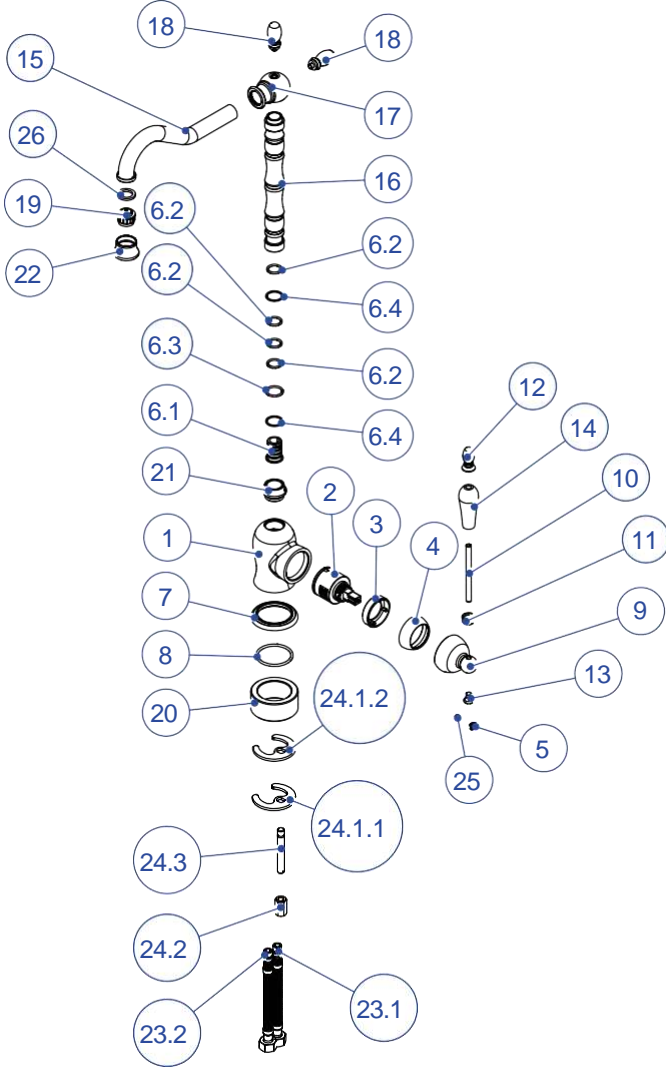

GPD RETRO

MTE180-KG-TEK GÖVDE EVİYE BATARYASI (KREM GRANİT)

NO	STOK KODU VE ADI	ADET
1	GÖV475-KG TEK GÖVDE EVİYE GÖVDE (KREM GRANİT)	1
2	KAR009 SERAMİK KARTUŞ	1
3	SOM290 KARTUŞ TESPİT SOMUNU	1
4	KAP209_1-KG KARTUŞ KAPAĞI (KREM GRANİT)	1
5	BİC032-KG BİCE (KREM GRANİT)	1
6	NPG03 NİPEL GRUBU	1
6.1	NPL074 BORU BAĞLANTI NİPELİ	1
6.2	ORN004 Ø12X2 O-RİNG	4
6.3	ORN112 Ø17X2 O-RİNG	1
6.4	CON295 Ø20X17X1 CONTA	2
7	BLZ067-KG TABAN BİLEZİĞİ (KREM GRANİT)	1
8	ORN023 TABAN O-RİNGİ	1
9	GÖV817-KG KOL GÖVDESİ (KREM GRANİT)	1
10	SAP028 M6X80 SAPLAMA	1
11	YTK032-KG KOL SERAMİK UCU (ÜST) (KREM GRANİT)	1
12	UCK009-KG KOL SERAMİK UCU (ÜST) (KREM GRANİT)	1
13	UCK010-KG KOL SERAMİK UCU (ALT) (KREM GRANİT)	1
14	SRM009 KOL SERAMİĞİ	1
15	BOR155-KG TEK GÖVDE EVİYE S BORU (KREM GRANİT)	1
16	BOR156-KG TEK GÖVDE EVİYE ALT BORU (KREM GRANİT)	1
17	DRS010-KG BORU DİRSEĞİ (KREM GRANİT)	1
18	UCK011-KG DİRSEK UCU (KREM GRANİT)	2
19	PER002 AERATOR	1
20	MNŞ002 HALKA TESPİT MANŞONU	1
21	SOM427-KG BORU BAĞLANTI SOMUNU (KREM GRANİT)	1
22	SOM426-KG AERATOR SOMUNU (KREM GRANİT)	1
23	HRG01 FLEX HORTUM GRUBU (M10X1 3/8" 40cm)	1
23.1	HOR001 FLEX HORTUM MAVİ (M10X1 3/8" 40cm)	1
23.2	HOR005 FLEX HORTUM KIRMIZI (M10X1 3/8" 40cm)	1
24	SBG01 SAPLAMALI ALT BAĞLANTI GRUBU	1
24.1	TSG01 TABAN SAC GRUBU	1
24.1.1	SAC001 TESPİT SACI	1
24.1.2	CON074 TESPİT CONTASI	1
24.2	SOM109 TESPİT SAPLAMA SOMUNU	1
24.3	SAP001 M8X60 TESPİT SAPLAMASI	1
25	VİD009 KOL TESPİT VİDASI (M5X6 SETİSKUR VİDA)	1
26	CON309 AERATOR CONTASI	1