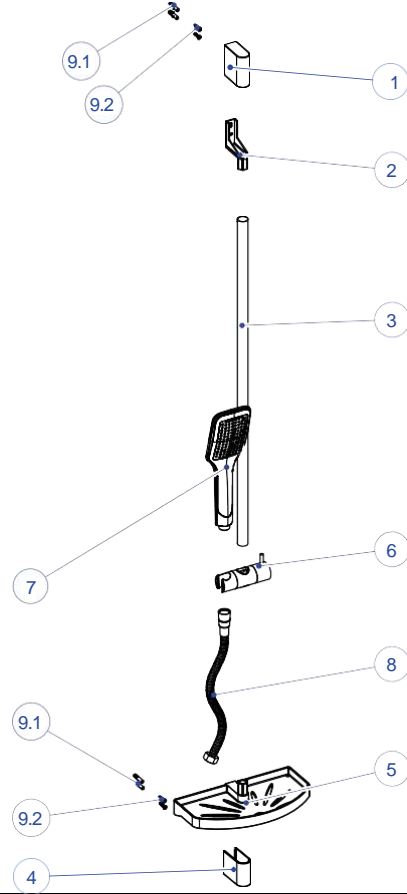

DUŞ SETLERİ

DST30-SÜRGÜLÜ DUŞ SETİ (TEK FONKSİYONLU 80X125)

NO	STOK KODU VE ADI	ADET
1	BRT009 ÜST BORU TUTUCU KAPAĞI	1
2	BRT010 ÜST BORU TUTUCU	1
3	BOR121 DUŞ BORUSU	1
4	BRT011 ALT BORU TUTUCU KAPAĞI	1
5	SBN008 SABUNLUK	1
6	ASK020 SÜRGÜLÜ ASKILIK	1
7	DSB030 DUŞ BAŞLIĞI	1
8	HOR142 SİRİRAL HORTUM 150 cm (1/2"-1/2" RULMANLI)	1
9	DMG04 DUŞ SETİ MONTAJ GRUBU	1
9.1	DÜB001 DÜBEL	4
9.2	VİD113 YILDIZ BAŞLI VİDA	4