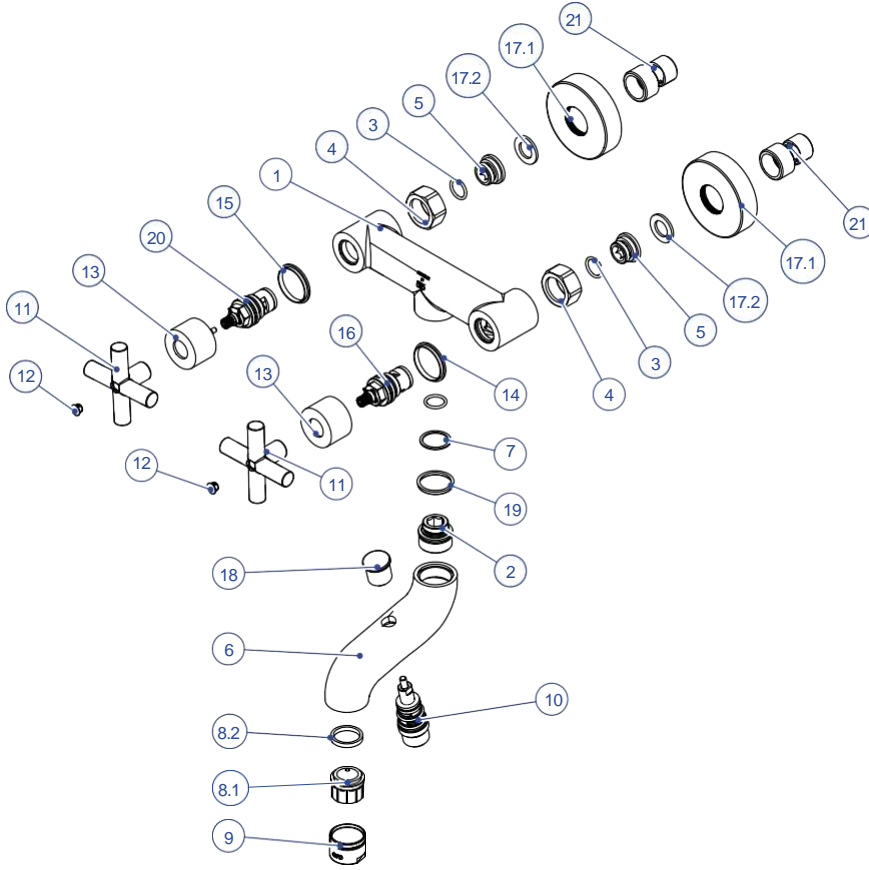

BNB05-BANYO BATARYASI

NO	STOK KODU VE ADI	ADET	NO	STOK KODU VE ADI	ADET
1	GÖV330 BANYO-DUŞ BATARYA GÖVDESİ	1	12	BİC020 BİCE	2
2	NPL045 M20X1 M26X1 NİPEL	1	13	HNİ002 HUNİ	2
3	ORN015 Ø14X2 O-RİNG	3	14	HLK005 RENK HALKASI (MAVİ)	1
4	SOM103 BAĞLANTI SOMUNU	2	15	HLK006 RENK HALKASI (KIRMIZI)	1
5	NPL021 SOL NİPEL	2	16	SLG36 MAVİ DİŞLİ SERAMİK SALMASTRA GRUBU	1
6	CON239 Ø24,4XØ20,5X1,1 TEFLON CONTA	1	17	RZG03 ROZET GRUBU	1
7	CON239 Ø24,4XØ20,5X1,1 TEFLON CONTA	1	17.1	ROZ004 ROZET	2
8	AGR01 AERATOR GRUBU	1	17.2	CON279 Ø24XØ14X2 REDÜKSİYON-EKSANTRİK CONTASI	2
8.1	PER003 AERATOR	1	18	KLP143 YÖNLENDİRİCİ KULBU	1
8.2	CON092 AERATOR CONTASI	1	19	CON075 ÇIKIŞ UCU CONTASI	1
9	SOM155 AERATOR SOMUNU	1	20	SLG38 KIRMIZI DİŞLİ SERAMİK SALMASTRA GRUBU	1
10	YGR03 YÖNLENDİRİCİ GRUBU	1	21	EKS001-EKSANTRİK	2
11	VOL033 VOLAN	2