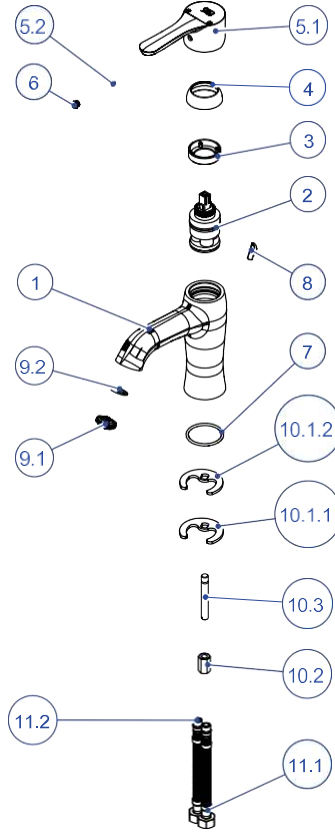

MLB75-LAVABO BATARYASI

NO	STOK KODU VE ADI	ADET
1	GÖV839-LAVABO BATARYA GÖVDESİ	1
2	KAR047-Ø35'LİK KARTUŞ	1
2.1	SOM290-KARTUŞ TESPİT SOMUNU	1
2.2	KAP103-KARTUŞ KAPAĞI	1
3	KL656-FELİS KOL GRUBU	1
4	KOL068-FELİS KOL	1
5	VİD009-KOL TESPİT VİDASI	1
6	BİC020-BİCE	1
7	ORN024-TABAN O-RİNGİ	1
8	TAP004 POP-UP TAPASI	1
9	PGR35 GİZLİ AERATOR GRUBU	1
9.1	PER021 GİZLİ AERATOR	1
9.2	CON390 AERATOR CONTASI	1
10	SBG01 SAPLAMALI ALT BAĞLANTI GRUBU	1
10.1	TSG01 TABAN SAC GRUBU	1
10.1.1	SAC001 TESPİT SACI	1
10.1.2	CON074 TESPİT CONTASI	1
10.2	SOM109 TESPİT SAPLAMA SOMUNU	1
10.3	SAP001 M8X60 TESPİT SAPLAMASI	1
11	HRG14 FLEX HORTUM GRUBU (KISA M10X1-3/8" 50cm)	1
11.1	HOR073 FLEX HORTUM KIRMIZI (KISA M10X1-3/8" 50cm)	1
11.2	HOR074 FLEX HORTUM MAVİ (KISA M10X1-3/8" 50cm)	1