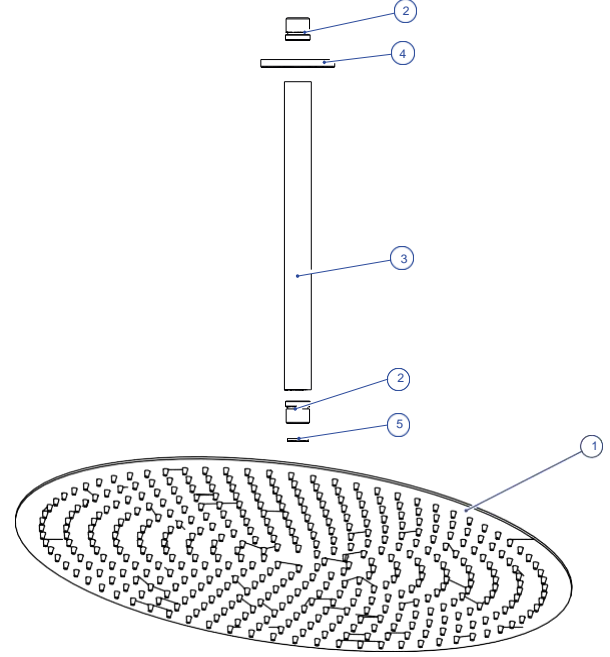

DUŞ BAŞLIKLARI

ADS26-ANKASTRE DUŞ BAŞLIĞI (TAVANDAN Ø500)

NO	STOK KODU VE ADI	ADET
1	ADB026-Ø500 ANKASTRE DUŞ SETİ DUŞ BAŞLIĞI	1
2	NPL183-BORU BAĞLANTI NİPELİ	2
3	BOR159-ANKASTRE DUŞ SETİ BORUSU	1
4	ROZ012-DUŞ SETİ ROZETİ	1
5	CON081-EL DUŞU CONTASI	1