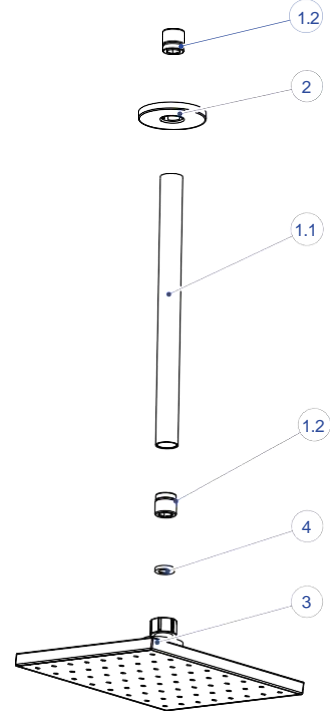

DUŞ BAŞLIKLARI

ADS10-ANKASTRE DUŞ BAŞLIĞI (TAVANDAN 200X200)

NO	STOK KODU VE ADI	ADET
1	BRG61 TAVANDAN ANKASTRE DUŞ BORU GRUBU	1
1.1	BOR081 TAVANDAN ANKASTRE DUŞ BORUSU	1
1.2	NPL080 TAVANDAN ANKASTRE TAVAN NİPELİ	2
2	ROZ012 ANKASTRE BANYO DU ROZETİ	1
3	ADB013 ANKASTRE DUŞ SETİ DUŞ BAŞLIĞI	1
4	CON081-CONTA	1