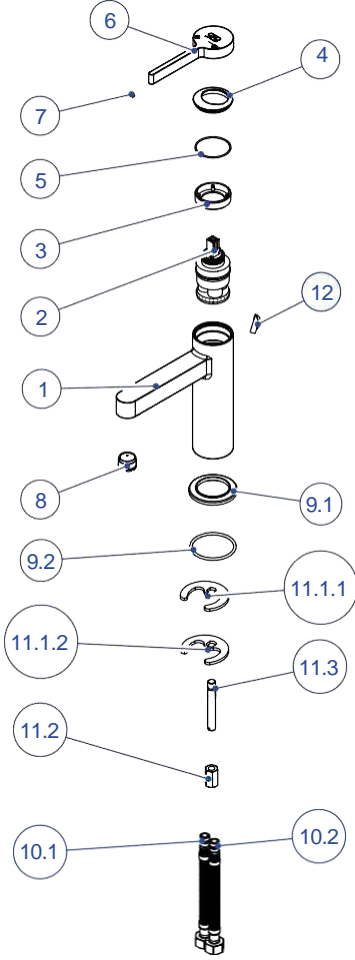

MLB165-S-R-LAVABO BATARYASI (SİYAH-ROSE GOLD)

NO	STOK KODU VE ADI	ADET
1	GÖV754-S LAVABO BATARYA GÖVDESİ (SİYAH)	1
2	KAR047 LAVABO KARTUŞU	1
3	SOM290 KARTUŞ TESPİT SOMUNU	1
4	KAP286-R KARTUŞ KAPAĞI (ROSE GOLD PVD)	1
5	ORN218 Ø30X1,5 O-RİNG	1
6	KOL155-R GILDO KOL (ROSE GOLD PVD)	1
7	VİD162 M4X5 SETİSKUR VİDA	1
8	PER040 M18,5X1 AERATOR	1
9	TBG44-R TABAN GRUBU (ROSE GOLD PVD)	1
9.1	BLZ066-R TABAN BİLEZİĞİ (ROSE GOLD PVD)	1
9.2	ORN008 Ø40,94X2,62 TABAN O-RİNGİ	1
10	HRG14 FLEX HORTUM GRUBU (M10X1-3/8" 50cm)	1
10.1	HOR073 FLEX HORTUM KIRMIZI (M10X1-3/8" 50cm)	1
10.2	HOR074 FLEX HORTUM MAVİ (M10X1-3/8" 50cm)	1
11	SBG01 SAPLAMALI ALT BAĞLANTI GRUBU	1
11.1	TSG01 TABAN SAC GRUBU	1
11.1.1	SAC001 TESPİT SACI	1
11.1.2	CON074 TESPİT CONTASI	1
11.2	SOM109 TESPİT SAPLAMA SOMUNU	1
11.3	SAP001 M8X60 TESPİT SAPLAMASI	1
12	TAP004-S POP-UP TAPASI (SİYAH)	1