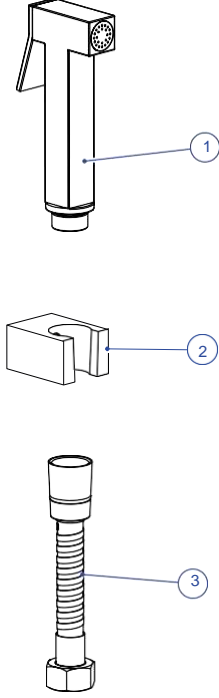

TAMAMLAYICI ÜRÜNLER

STS03-SPREY TAHARET SETİ (REDİKSİYONSUZ)

NO	STOK KODU VE ADI	ADET
1	DUŞ026 EL DUŞU	1
2	ASK033 ASKILIK	1
3	HOR054 SİRİRAL HORTUM 100 cm (1/2"-1/2")	1

TAMAMLAYICI ÜRÜNLER

STS03-A-SPREY TAHARET SETİ (REDİKSİYONSUZ)