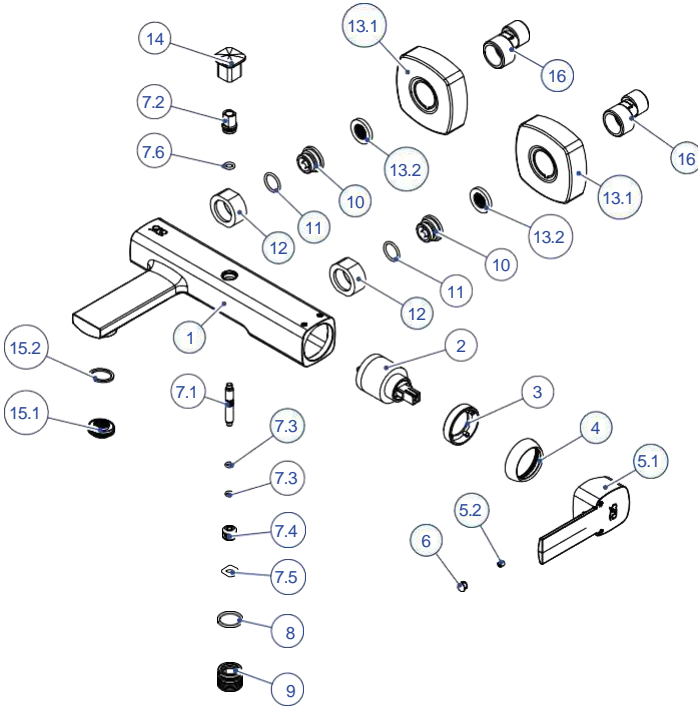

MBB160-BANYO BATARYASI

NO	STOK KODU VE ADI	ADET
1	GÖV751 BANYO BATARYA GÖVDESİ	1
2	KAR046 AYAKSIZ TERS ÇIKIŞLI KARTUŞ	1
3	SOM407 KARTUŞ TESPİT SOMUNU	1
4	KAP209 KARTUŞ KAPAĞI	1
5	KLG100 PEDRA KOL GRUBU	1
5.1	KOL152 PEDRA KOL	1
5.2	VİD009 KOL TESPİT VİDASI	1
6	BİC020 BİCE	1
7	YGR34 YÖNLENDİRİCİ GEUBU	1
7.1	MİL243 YÖNLENDİRİCİ MİLİ	1
7.2	KLP105 YÖNLENDİRİCİ MİL YATAĞI	1
7.3	ORN012 Ø3,68X1,79 YÖNLENDİRİCİ MİL O-RİNGİ	2
7.4	KLP181 YÖNLENDİRİCİ MİL KLAPESİ	1
7.5	ORN085 Ø7X4 O-RİNG	1
7.6	ORN016 Ø6X2 O-RİNG	1
8	ORN015 Ø14X2 O-RİNG	1
9	NPL042 M20X1 (1-2") NİPEL	1
10	NPL021 SOL NİPEL	2
11	ORN015 Ø14X2 O-RİNG	2
12	SOM193 BAĞLANTI SOMUNU	2
13	RZG29 ROZET GRUBU	1
13.1	ROZ056 KARE ROZET	2
13.2	CON395 3/4" SÜZGEÇLİ CONTA	2
14	KLP195 PEDRA BANYO YÖNLENDİRİCİ KULBU	1
15	PGR35 GİZLİ AERATOR GRUBU	1
15.1	PER021-GİZLİ AERATOR	1
15.2	CON390 AERATOR CONTASI	1
16	EKS001 EKSANTRİK	2