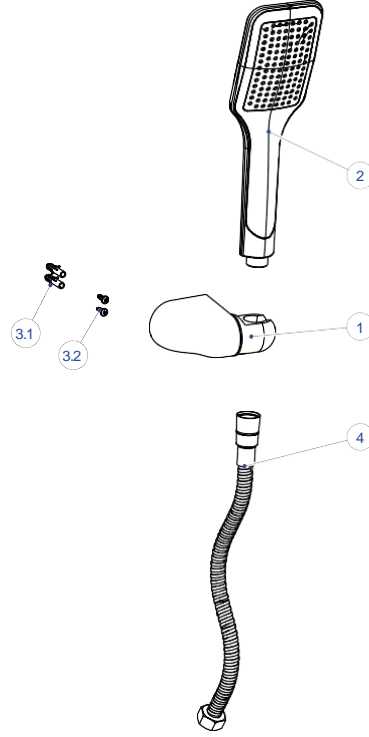

DUŞ SETLERİ

DST37-ASKILI DUŞ SETİ (TEK FONKSİYONLU 80X125)

NO	STOK KODU VE ADI	ADET
1	ASK005 DUŞ SETİ ASKILIK	1
2	DSB030 DUŞ BAŞLIĞI	1
3	DMG01 DUŞ SETİ MONTAJ GRUBU	1
3.1	DÜB002 DÜBEL	2
3.2	VİD113 YILDIZ BAŞLI VİDA	2
4	HOR142 SİRİRAL HORTUM 150 cm (1/2"-1/2" RULMANLI)	1