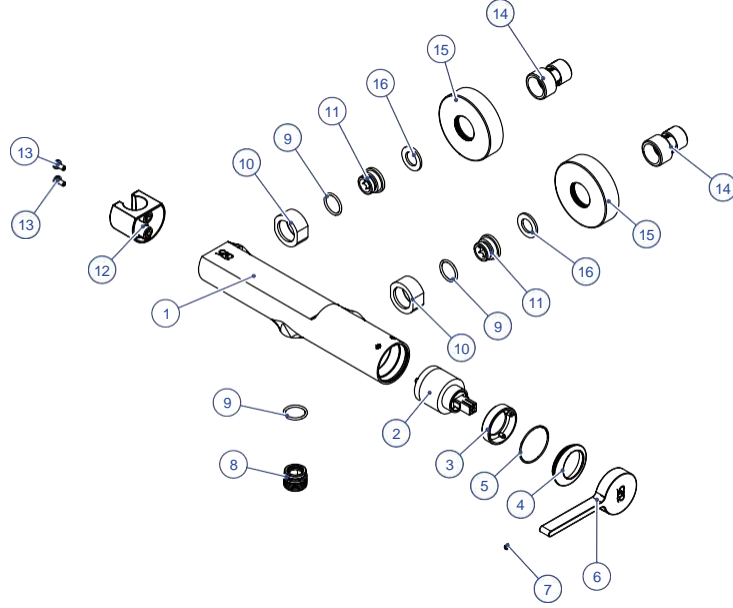

MDB165-S-DUŞ BATARYASI (SİYAH)

NO	STOK KODU VE ADI	ADET
1	GÖV816-S DUŞ BATARYA GÖVDESİ (SİYAH)	1
2	KAR046 AYAKSIZ TERS ÇIKIŞLI KARTUŞ	1
3	SOM290 KARTUŞ TESPİT SOMUNU	1
4	KAP286-S KARTUŞ KAPAĞI (SİYAH)	1
5	ORN218 Ø30X1,5 O-RİNG	1
6	KOL155-S GILDO KOL (SİYAH)	1
7	VİD162 M4X5 SETİSKUR VİDA	1
8	NPL042-S M20X1 (1-2") NİPEL (SİYAH)	1
9	ORN218 Ø30X1,5 O-RİNG	3
10	SOM193-S BAĞLANTI SOMUNU (SİYAH)	2
11	NPL021 SOL NİPEL	2
12	ASK035-S ASKILIK (SİYAH)	1
13	VİD006 M4X8 YILDIZ VİDA	2
14	EKS001 EKSANTRİK	2
15	ROZ004-S BANYO ROZETİ (SİYAH)	2
16	CON279 Ø24XØ14X2 REDÜKSİYON-EKSANTRİK CONTASI	2