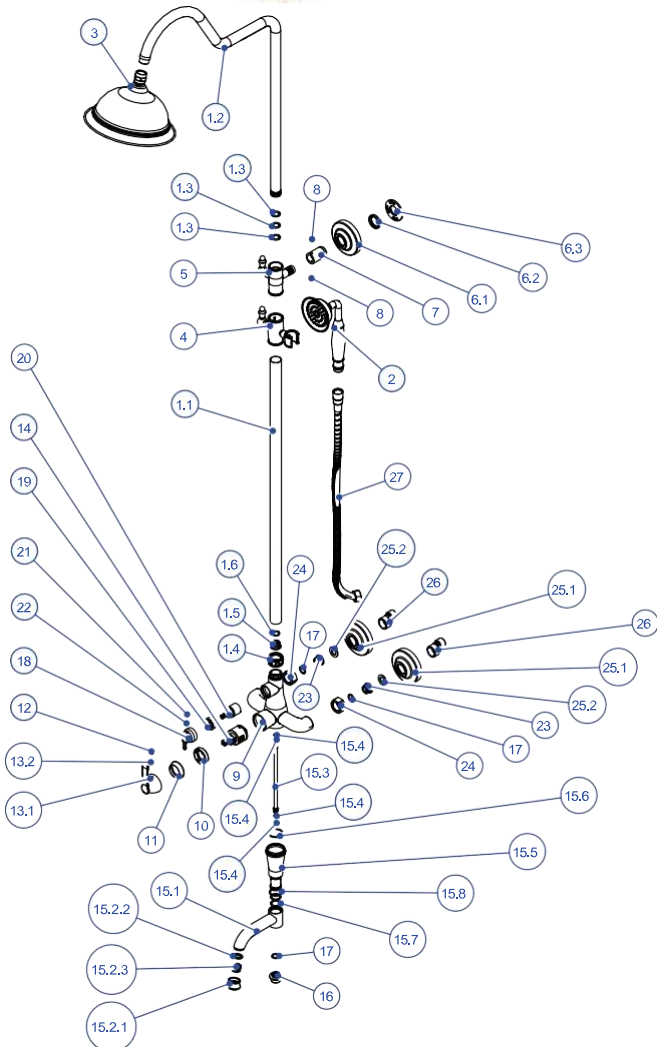

DUŞ SETLERİ

DST27-A-TEK FONKSİYONLU EL DUŞU Ø206)

NO	STOK KODU VE ADI	ADET
1	BRG101-A BORU GRUBU (SARI GOLD PVD)	1
1.1	BOR140-A ALT BORU (SARI GOLD PVD)	1
1.2	BPR139-A ÜST BORU (SARI GOLD PVD)	1
1.3	ORN175 Ø15,1X2,7X O-RİNG	3
1.4	SOM396-A BAĞLANTI SOMUNU (SARI GOLD PVD)	1
1.5	NPL147 SOL NİPEL	1
1.6	ORN015 Ø14X2 O-RİNG	1
2	DSB028-A ROZET GRUBU (SARI GOLD PVD)	1
3	ADB016-A DUŞ BAŞLIĞI (SARI GOLD PVD)	1
4	ASK032-A ASKILIK (SARI GOLD PVD)	1
5	BRT013-A BORU TUTUCU (SARI GOLD PVD)	1
6	RZG28-A ROZET GRUBU (SARI GOLD PVD)	1
6.1	ROZ053-A ROZET (SARI GOLD PVD)	1
6.2	CON389 ROZET CONTASI	1
6.3	SOM397 DUVAR BAĞLANTI MONTAJ SOMUNU	1
7	GÖM026-A BAĞLANTI GÖMLEĞİ (SARI GOLD PVD)	1
8	VİD199 M4X5 SETİSKUR VİDA	2
9	GÖV705-A GÖVDE (SARI GOLD PVD)	1
10	SOM387 KARTUŞ TESPİT SOMUNU	1
11	KAP252-A KARTUŞ KAPAĞI (SARI GOLD PVD)	1
12	BİC027-A BİCE (SARI GOLD PVD)	1
13	KL92-A TAURO KOL GRUBU (SARI GOLD PVD)	1
13.1	KOL125-A TAURO KOL (SARI GOLD PVD)	1
13.2	VİD009 KOL TESPİT VİDASI	1
14	KAR009 SERAMİK KARTUŞ	1
15	GGR18-A YÖNLENDİRİCİ GAGA GRUBU (SARI GOLD PVD)	1
15.1	GAG028-A YÖNLENDİRİCİ GAGA (SARI GOLD PVD)	1
15.2	PGR47-A AERATOR GRUBU (SARI GOLD PVD)	1
15.2.1	SOM391-A AERATOR SOMUNU (SARI GOLD PVD)	1
15.2.2	CON385 AERATOR CONTASI	1
15.2.3	PER032 AERATOR	1
15.3	BGL010 BAĞLANTI PARÇASI	1
15.4	ORN176 Ø5,2X1,7 O-RİNG	4
15.5	YTK030-A BAĞLANTI YATAĞI (SARI GOLD PVD)	1
15.6	ORN177 Ø28,3X2 O-RİNG	1
15.7	ORN178 Ø18,5X2,4 O-RİNG	2
15.8	CON388 TEFLON CONTA	1
16	NPL156-A M18X1,5 - G 1/2" NİPEL (SARI GOLD PVD)	1
17	ORN015 Ø14X2 O-RİNG	3
18	VOL151-A YÖNLENDİRİCİ VOLANI (SARI GOLD PVD)	1
19	SOM395 KARTUŞ TESPİT SOMUNU	1
20	KAR043 YÖNLENDİRİCİ KARTUŞU	1
21	BİC028 SİLİKON BİCE	1
22	VİD200 M5X3 SETİSKUR VİDA	1
23	NPL147 SOL NİPEL	2
24	SOM388-A BAĞLANTI SOMUNU (SARI GOLD PVD)	2
25	RZG27-A ROZET GRUBU (SARI GOLD PVD)	1
25.1	ROZ053-A ROZET (SARI GOLD PVD)	2
25.2	CON279 EKSANTRİK CONTASI	2
26	EKS001 EKSANTRİK	2
27	HOR169-A SİRİRAL HORTUM 150 cm (1/2"-1/2") (SARI GOLD PVD)	1