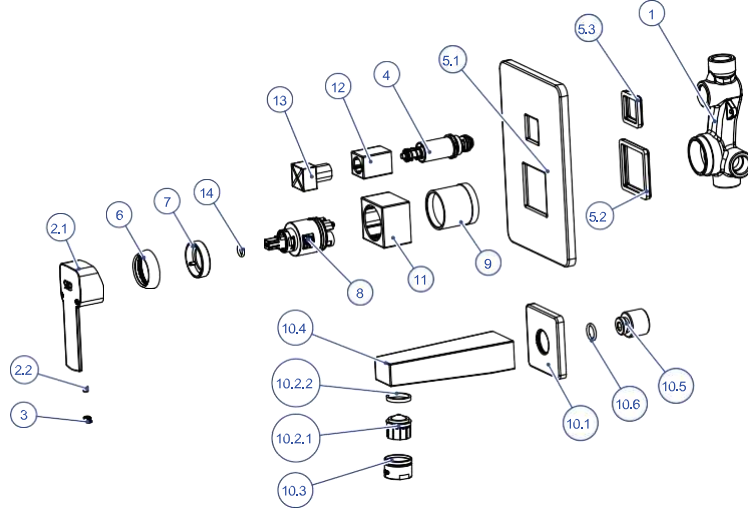

MAB160-ANKASTRE BANYO BATARYASI

NO	STOK KODU VE ADI	ADET
1	GÖV371 ANKASTRE BANYO SIVAL ALTI GÖVDE	1
2	KLGI100 PEDRA KOL GRUBU	1
2.1	KOL152 PEDRA KOL	1
2.2	VİD009 KOL TESPİT VİDASI	1
3	BİC020 BİCE	1
4	YGR02 YÖNLENDİRİCİ GRUBU	1
5	KPG12 KAPAK GRUBU	1
5.1	KAP109 SIVA ÜSTÜ KAPAK	1
5.2	CON353 ROZET GÖMLEK CONTASI	1
5.3	CON354 YÖNLENDİRİCİ CONTASI	1
6	KAP209 KARTUŞ KAPAĞI	1
7	SOM431-KARTUŞ TESPİT SOMUNU	1
8	KAR010 SERAMİK KARTUŞ	1
9	GÖM022 GÖMLEK	1
10	GGR13 GAGA GRUBU	1
10.1	ROZ039 GAGA ROZETİ	1
10.2	AGR01 AERATOR GRUBU	1
10.2.1	PER003 AERATOR	1
10.2.2	CON092 AERATOR CONTASI	1
10.3	SOM155 AERATOR SOMUNU	1
10.4	GAG017 DUVARDAN ANKASTRE GAGA	1
10.5	NPL81 ANKASTRE BANYO GAGA NİPELİ	1
10.6	ORN071 Ø13,3X2,4 O-RİNG	1
11	GÖM020 GÖMLEK	1
12	GÖM021 GÖMLEK	1
13	KLP183 YÖNLENDİRİCİ KULBU	
14	ORN005Ø8X2.5 SALMASTRA MİL O-RİNGİ