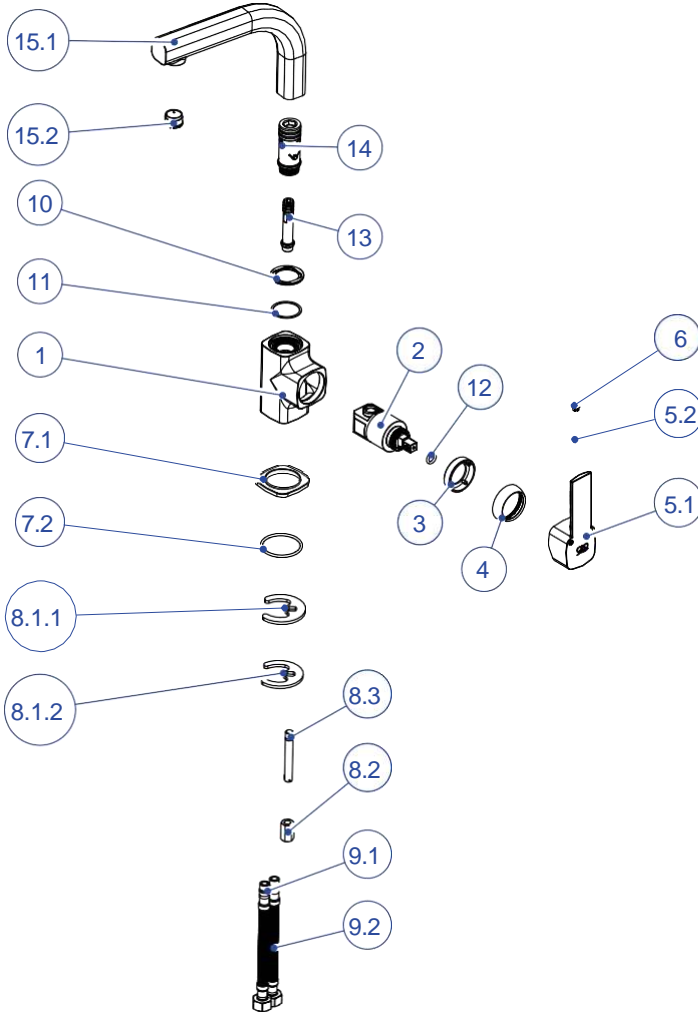

MTL160-TEK GÖVDE LAVABO BATARYASI

NO	STOK KODU VE ADI	ADET
1	GÖV752 TEK GÖVDE LAVABO-EVİYE BATARYA GÖVDESİ	1
2	KAR048 KARTUŞ	1
3	SOM407 KARTUŞ TESPİT SOMUNU	1
4	KAP209 KARTUŞ KAPAĞI	1
5	KL100 PEDRA KOL GRUBU	1
5.1	KOL152 PEDRA KOL	1
5.2	VİD009 KOL TESPİT VİDASI	1
6	BİC020 BİCE	1
7	TBG43 TABAN GRUBU	1
7.1	BLZ065 TABAN BİLEZİĞİ	1
7.2	ORN146 Ø38X2,4 O-RİNG	1
8	SBG01 SAPLAMALI ALT BAĞLANTI GRUBU	1
8.1	TSG01 TABAN SAC GRUBU	1
8.1.1	SAC001 TESPİT SACI	1
8.1.2	CON074 TESPİT CONTASI	1
8.2	SOM109 TESPİT SAPLAMA SOMUNU	1
8.3	SAP001 M8X60 TESPİT SAPLAMASI	1
9	HRG54 FLEX HORTUM GRUBU (M10X1-3/8" 50cm)	1
9.1	HOR201 FLEX HORTUM KIRMIZI (M10X1-3/8" 50cm)	1
9.2	HOR200 FLEX HORTUM MAVİ (M10X1-3/8" 50cm)	1
10	PUL024 PUL	1
11	TFL157 TEFLON	1
12	ORN005 Ø8X2.5 SALMASTRA MİL O-RİNGİ	1
13	BGL013 KARTUŞ BAĞLANTI PARÇASI	1
14	NPG32 BORU BAĞLANTI NİPEL GRUBU	1
15	BRG111 BORU GRUBU	1
15.1	BOR151 BORU	1
15.2	PER040 AERATOR	1