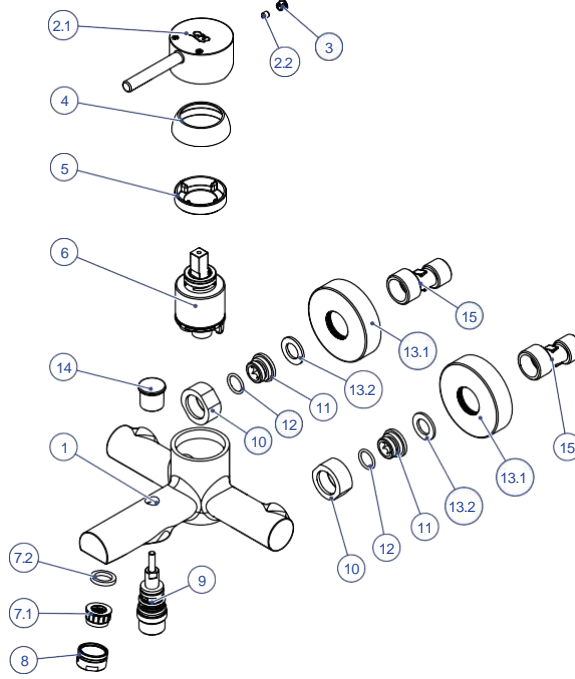

MBB70-BANYO BATARYASI

NO	STOK KODU VE ADI	ADET
1	GÖV170 BANYO GÖVDESİ	1
2	KL007 ESPİNA KOL GRUBU	1
2.1	KOL024 ESPİNA KOL	1
2.2	VİD009 KOL TESPİT VİDASI	1
3	BİC020 BİCE	1
4	KAP102 KARTUŞ KAPAĞI	1
5	SOM233 KARTUŞ TESPİT SOMUNU	1
6	KAR008 SERAMİK KARTUŞ	1
7	AGR15 AERATOR GRUBU	1
7.1	PER012 AERATOR	1
7.2	CON077 AERATOR CONTASI	1
8	SOM107 AERATOR SOMUNU	1
9	YGR03 YÖNLENDİRİCİ GRUBU	1
10	SOM193 BAĞLANTI SOMUNU	2
11	NPL021 SOL NİPEL	2
12	ÖRN015 Ø14X2 O-RİNG	2
13	RZG03 ROZET GRUBU	1
13.1	ROZ004 ROZET	2
13.2	CON279 Ø24XØ14X2 REDÜKSİYON-EKSANTRİK CONTASI	2
14	KLP143 YÖNLENDİRİCİ KULBU	1
15	EKS001 EKSANTRİK	2