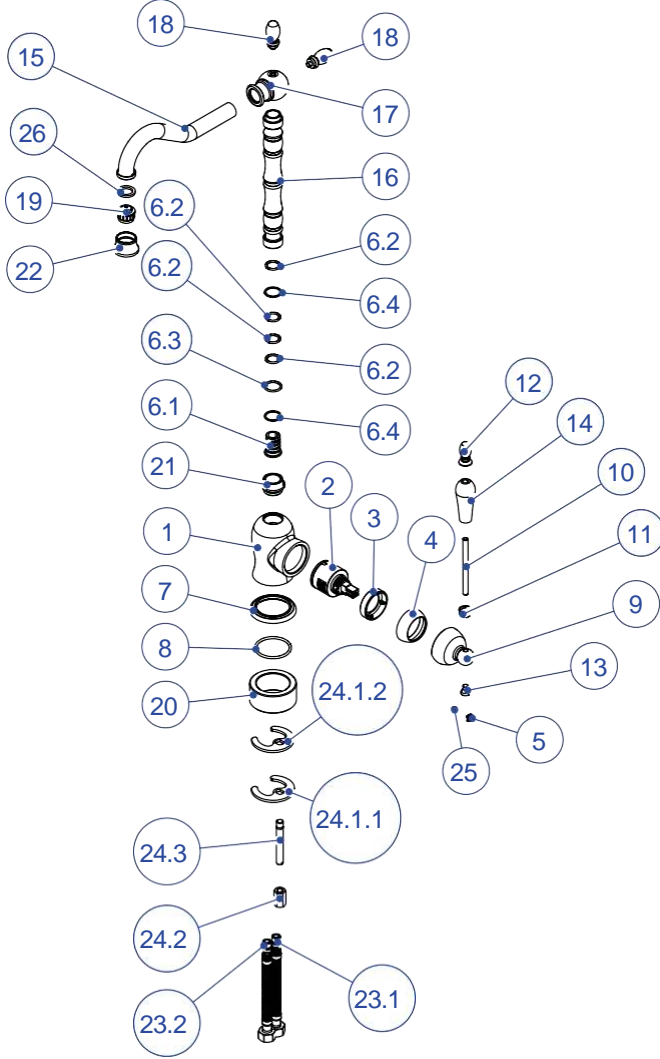

GPD RETRO

MTE180-R-TEK GÖVDE EVİYE BATARYASI (ROSE GOLD)

NO	STOK KODU VE ADI	ADET
1	GÖV475-R TEK GÖVDE EVİYE GÖVDE (ROSE GOLD PVD)	1
2	KAR009 SERAMİK KARTUŞ	1
3	SOM290 KARTUŞ TESPİT SOMUNU	1
4	KAP209_1-R KARTUŞ KAPAĞI (ROSE GOLD PVD)	1
5	BİC032-R BİCE (ROSE GOLD PVD)	1
6	NPG03 NİPEL GRUBU	1
6.1	NPL074 BORU BAĞLANTI NİPELİ	1
6.2	ORN004 Ø12X2 O-RİNG	4
6.3	ORN112 Ø17X2 O-RİNG	1
6.4	CON295 Ø20X17X1 CONTA	2
7	BLZ067-R TABAN BİLEZİĞİ (ROSE GOLD PVD)	1
8	ORN023 TABAN O-RİNGİ	1
9	GÖV817-R KOL GÖVDESİ (ROSE GOLD PVD)	1
10	SAP028 M6X80 SAPLAMA	1
11	YTK032-R KOL SERAMİK UCU (ÜST)(ROSE GOLD PVD)	1
12	UCK009-R KOL SERAMİK UCU (ÜST) (ROSE GOLD PVD)	1
13	UCK010-R KOL SERAMİK UCU (ALT) (ROSE GOLD PVD)	1
14	SRM009 KOL SERAMİĞİ	1
15	BOR155-R TEK GÖVDE EVİYE S BORU (ROSE GOLD PVD)	1
16	BOR156-R TEK GÖVDE EVİYE ALT BORU (ROSE GOLD PVD)	1
17	DRS010-R BORU DİRSEĞİ (ROSE GOLD PVD)	1
18	UCK011-R DİRSEK UCU (ROSE GOLD PVD)	2
19	PER002 AERATOR	1
20	MNŞ002 HALKA TESPİT MANŞONU	1
21	SOM427-R BORU BAĞLANTI SOMUNU (ROSE GOLD PVD)	1
22	SOM426-R AERATOR SOMUNU (ROSE GOLD PVD)	1
23	HRG01 FLEX HORTUM GRUBU (M10X1 3/8" 40cm)	1
23.1	HOR001 FLEX HORTUM MAVİ (M10X1 3/8" 40cm)	1
23.2	HOR005 FLEX HORTUM KIRMIZI (M10X1 3/8" 40cm)	1
24	SBG01 SAPLAMALI ALT BAĞLANTI GRUBU	1
24.1	TSG01 TABAN SAC GRUBU	1
24.1.1	SAC001 TESPİT SACI	1
24.1.2	CON074 TESPİT CONTASI	1
24.2	SOM109 TESPİT SAPLAMA SOMUNU	1
24.3	SAP001 M8X60 TESPİT SAPLAMASI	1
25	VİD009 KOL TESPİT VİDASI (M5X6 SETİSKUR VİDA)	1
26	CON309 AERATOR CONTASI	1