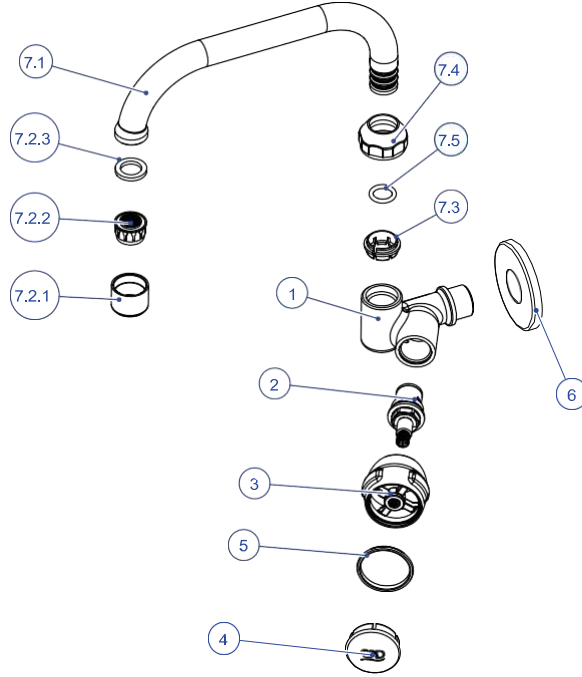

AEM30-APLİKE EVİYE MUSLUK

NO	STOK KODU VE ADI	ADET
1	GÖV232 APLİKE LAVABO-EVİYE MUSLUK GÖVDE	1
2	SLG43 MAVİ DİŞSİZ SERAMİK SALMASTRA GRUBU	1
3	VOL152 VOLAN	1
4	KAP258 VOLAN KAPAĞI	1
5	HLK015 RENK HALKASI (MAVİ)	1
6	ROZ006 ROZET	1
7	BRG11 BORU GRUBU	1
7.1	BOR002 BORU	1
7.2	PGR06 AERAOR GRUBU	1
7.2.1	SOM403 AERATOR SOMUNU	1
7.2.2	PER001 AERATOR	1
7.2.3	CON080 AERATOR CONTASI	1
7.3	SOM204-KONİK SOMUN	1
7.4	SGM004 BORU SEGMANI	1
7.5	ORN003 Ø12,37X2,62 O-RİNG	1