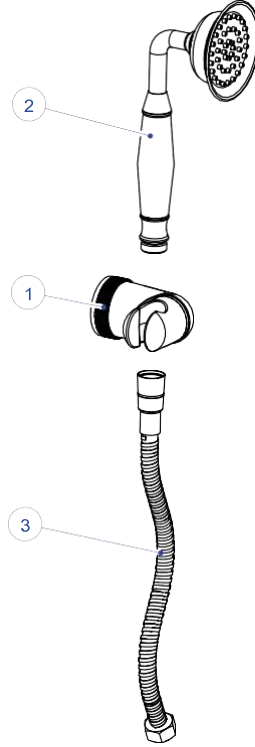

DUŞ SETLERİ

DST29-ASKILI DUŞ SETİ
(TEK FONKSİYONLU Ø78)

NO	STOK KODU VE ADI	ADET
1	ASK028 DUŞ SETİ ASKILIK	1
2	DSB028 TEK FONKSİYONLU EL DUŞU BEYAZ SAP	1
3	HOR142-SPİRAL HORTUM 150 cm (1/2"- 1/2" RULMANLI)	1