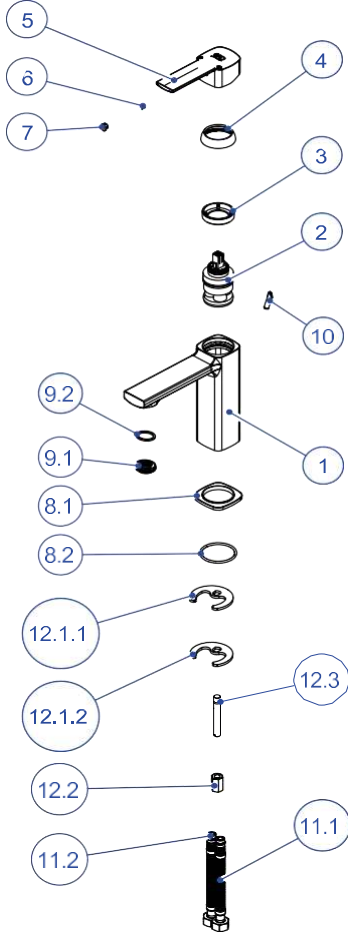

PEDRA

MLB160-S-LAVABO BATARYASI (SİYAH)

NO	STOK KODU VE ADI	ADET
1	GÖV750-S LAVABO BATARYA GÖVDESİ (SİYAH)	1
2	KAR047 LAVABO KARTUŞU	1
3	SOM407 KARTUŞ TESPİT SOMUNU	1
4	KAP209_1-S KARTUŞ KAPAĞI (SİYAH)	1
5	KOL152-S PEDRA KOL (SİYAH)	1
6	VİD009 KOL TESPİT VİDASI	1
7	BİC031-S SİLİKON BİCE (SİYAH)	1
8	TBG43-S TABAN GRUBU (SİYAH)	1
8.1	BLZ065-S TABAN BİLEZİĞİ (SİYAH)	1
8.2	ORN146 Ø38X2,4 O-RİNG	1
9	PGR35 AERATOR GRUBU	1
9.1	PER021 AERATOR	1
9.2	CON390 AERATOR CONTASI	1
10	TAP010-S PUP UP TAPASI (SİYAH)	1
11	HRG14 FLEX HORTUM GRUBU (KISA M10X1 3/8" 50cm)	1
11.1	HOR073 FLEX HORTUM KIRMIZI (KISA M10X1 3/8" 50cm)	1
11.2	HOR074 FLEX HORTUM MAVİ (KISA M10X1 3/8" 50cm)	1
12	SBG01 SAPLAMALI ALT BAĞ. GRUBU	1
12.1	TSG01 TABAN SAC GRUBU	1
12.1.1	SAC001 TESPİT SACI	1
12.1.2	CON074 TESPİT CONTASI	1
12.2	SOM109 TESPİT SAPLAMA SOMUNU	1
12.3	SAP001 M8X60 TESPİT SAPLAMASI	1