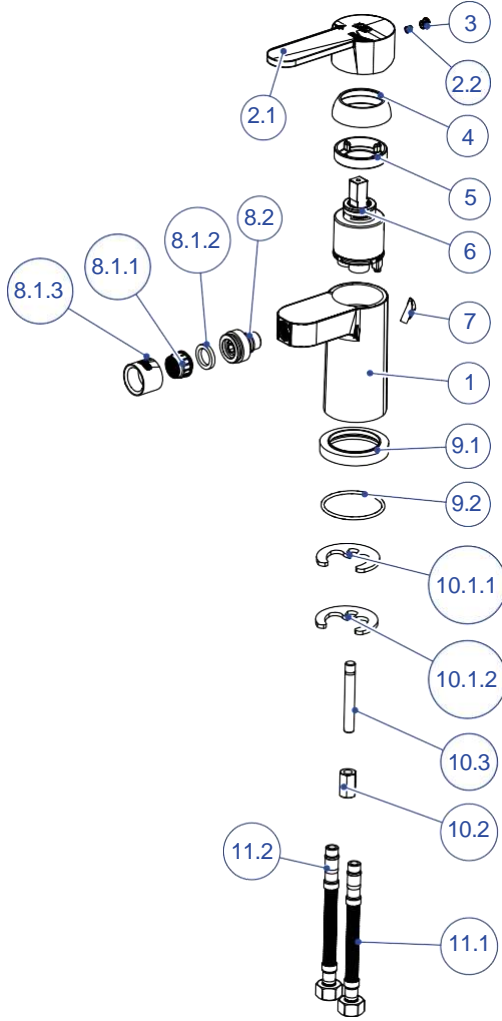

MBD35-BİDE BATARYASI

NO	STOK KODU VE ADI	ADET
1	GÖV320 BİDE BATARYA GÖVDESİ	1
2	KLG11-NOVA KOL GRUBU1	1
2.1	KOL032 NOVA KUMANDA KOLU	1
2.2	VİD009 KOL TESPİT VİDASI	1
3	BİC020 BİCE	1
4	KAP102-KARTUŞ KAPAĞI	1
5	SOM233 KARTUŞ TESPİT SOMUNU	1
6	KAR013 SERAMİK KARTUŞ	1
7	TAP004 POP-UP TAPASI	1
8	PTG06 BİDE AERATOR GRUBU	1
8.1	PGR04 AERATOR GRUBU	1
8.1.1	PER002 24X1 AERATOR	1
8.1.2	CON077 Ø20,5XØ14,5X3 AERATOR CONTASI	1
8.1.3	SOM100-AERATOR SOMUNU	1
8.2	PER011 BİDE AERATOR TAKIMI	1
9	TBG07 TABAN GRUBU	1
9.1	BLZ011 TABAN BİLEZİĞİ	1
9.2	ORN023 Ø46XØ2,4 TABAN O-RİNGİ	1
10	SBG01 SAPLAMALI ALT BAĞLANTI GRUBU	1
10.1	TSG01 TABAN SAC GRUBU	1
10.1.1	SAC001 TESPİT SACI	1
10.1.2	CON074 TESPİT CONTASI	1
10.2	SOM109 TESPİT SAPLAMA SOMUNU	1
10.3	SAP001 M8X60 TESPİT SAPLAMASI	1
11	HRG14 FLEX HORTUM GRUBU (M10X1-3/8" 50cm)	1
11.1	HOR073 FLEX HORTUM KIRMIZI (M10X1-3/8" 50cm)	1
11.2	HOR074 FLEX HORTUM MAVİ (M10X1-3/8" 50cm)	1