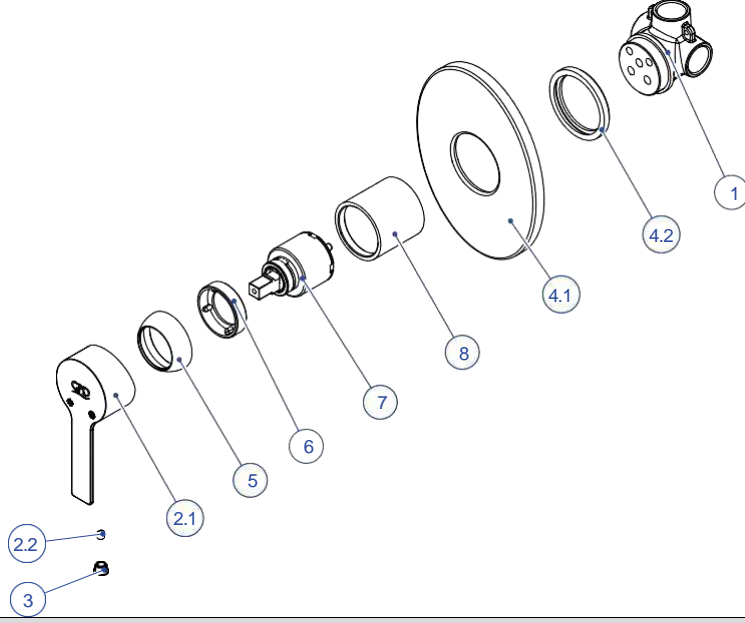

MAD55-ANKASTRE DUŞ BATARYASI

NO	STOK KODU VE ADI	ADET
1	GÖV538 ANKASTRE DUŞ SIVA ALTI GÖVDE	1
2	KLK27 SOLUS KOL GRUBU	1
2.1	KOL052 SOLUS KOL	1
2.2	VİD009 KOL TESPİT VİDASI	1
3	BİC020 BİCE	1
4	KPG06 KAPAK GRUBU	1
4.1	KAP099 SIVA ÜSTÜ KAPAK	1
4.2	CON342 ROZET YUVA CONTASI	1
5	KAP103 KARTUŞ KAPAĞI	1
6	SOM290 KARTUŞ TESPİT SOMUNU	1
7	KAR009 SERAMİK KARTUŞ	1
8	GÖM004 GÖMLEK	1