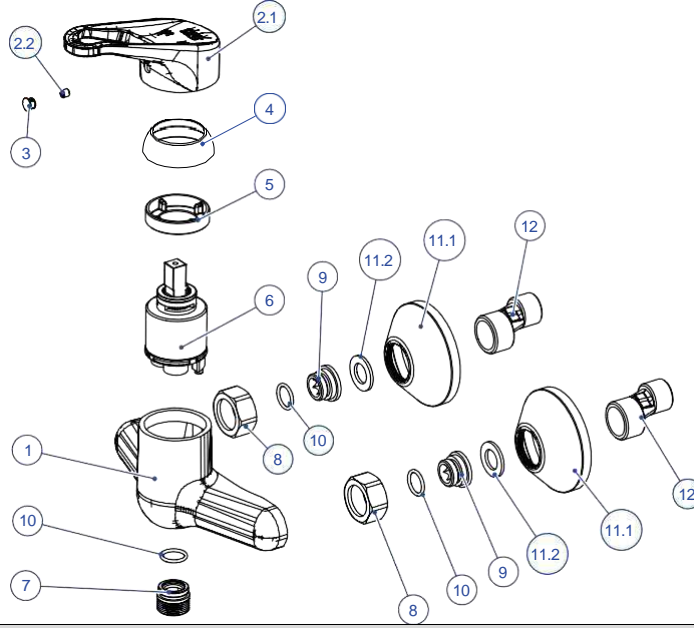

MDB20-DUŞ BATARYASI

NO	STOK KODU VE ADI	ADET
1	GÖV147 DUŞ BATARYA GÖVDESİ	1
2	KLĞ02 KALİPSO KOL GRUBU	1
2.1	KOL017 KALİPSO KOL	1
2.2	VİD009 KOL TESPİT VİDASI	1
3	BİC020 BİCE	1
4	KAP102 KARTUŞ KAPAĞI	1
5	SOM233 KARTUŞ TESPİT SOMUNU	1
6	KAR008 SERAMİK KARTUŞ	1
7	NPL042 M20X1 (1-2") NİPEL	1
8	SOM103 BAĞLANTI SOMUNU	2
9	NPL021 SOL NİPEL	2
10	ORN015 Ø14X2 O-RİNG	3
11	RZG01 ROZET GRUBU	1
11.1	ROZ003 ROZET	2
11.2	CON279 Ø24XØ14X2 REDÜKSİYON-EKSANTRİK CONTASI	2
12	EKS001 EKSANTRİK	2