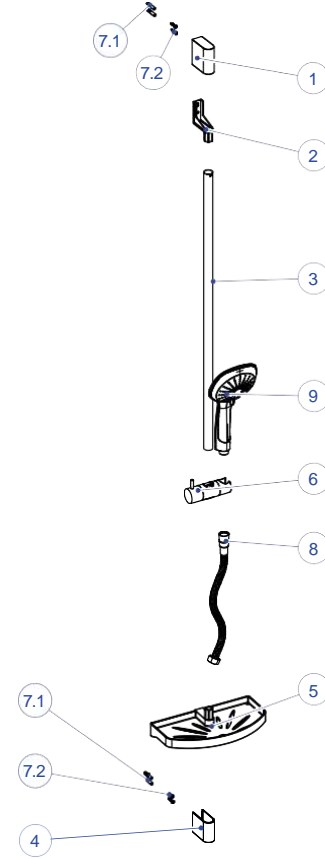

DUŞ SETLERİ

DST34-SÜRGÜLÜ DUŞ SETİ (3 FONKSİYONLU 120X125)

NO	STOK KODU VE ADI	ADET
1	BRT009 ÜST BORU TUTUCU KAPAĞI	1
2	BRT010 ÜST BORU TUTUCU	1
3	BOR121 DUŞ BORUSU	1
4	BRT011 ALT BORU TUTUCU KAPAĞI	1
5	SBN008 SABUNLUK	1
6	ASK020 SÜRGÜLÜ ASKILIK	1
7	DMG04 DUŞ SETİ MONTAJ GRUBU	1
7.1	DÜB001 DÜBEL	4
7.2	VİD113 YILDIZ BAŞLI VİDA	4
8	HOR142 SİRİRAL HORTUM 150 cm (1/2"-1/2" RULMANLI)	1
9	DSB034 DUŞ BAŞLIĞI	1