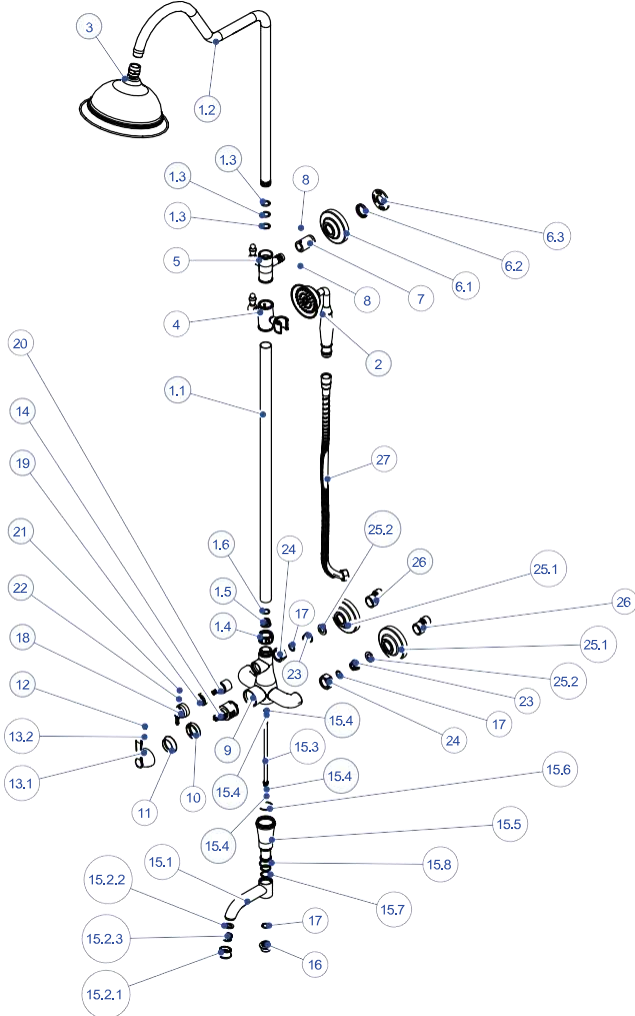

DUŞ SETLERİ

DST27-TEK FONKSİYONLU EL DUŞU Ø206)

NO	STOK KODU VE ADI	ADET
1	BRG101 BORU GRUBU	1
1.1	BOR140 ALT BORU	1
1.2	BOR139 ÜST BORU	1
1.3	ORN175 Ø15,1X2,7X O-RİNG	3
1.4	SOM396 BAĞLANTI SOMUNU	1
1.5	NPL147 SOL NİPEL	1
1.6	ORN015 Ø14X2 O-RİNG	1
2	DSB028 ROZET GRUBU	1
3	ADB016 DUŞ BAŞLIĞI	1
4	ASK032 ASKILIK	1
5	BRT013 BORU TUTUCU	1
6	RZG28 ROZET GRUBU	1
6.1	ROZ053 ROZET	1
6.2	CON389 ROZET CONTASI	1
6.3	SOM397 DUVAR BAĞLANTI MONTAJ SOMUNU	1
7	GÖM026 BAĞLANTI GÖMLEĞİ	1
8	VİD199 M4X5 SETİSKUR VİDA	2
9	GÖV705 GÖVDE	1
10	SOM387 KARTUŞ TESPİT SOMUNU	1
11	KAP252 KARTUŞ KAPAĞI	1
12	BİC027 BİCE	1
13	KL92 TAURO KOL GRUBU	1
13.1	KOL125 TAURO KOL	1
13.2	VİD009 KOL TESPİT VİDASI	1
14	KAR009 SERAMİK KARTUŞ	1
15	GGR18 YÖNLENDİRİCİ GAGA GRUBU	1
15.1	GAG028 YÖNLENDİRİCİ GAGA	1
15.2	PGR47 AERATOR GRUBU	1
15.2.1	SOM391 AERATOR SOMUNU	1
15.2.2	CON385 AERATOR CONTASI	1
15.2.3	PER032 AERATOR	1
15.3	BGL010 BAĞLANTI PARÇASI	1
15.4	ORN176 Ø5,2X1,7 O-RİNG	4
15.5	YTK030 BAĞLANTI YATAĞI	1
15.6	ORN177 Ø28,3X2 O-RİNG	1
15.7	ORN178 Ø18,5X2,4 O-RİNG	2
15.8	CON388 TEFLON CONTA	1
16	NPL156 M18X1,5 - G 1/2" NİPEL	1
17	ORN015 Ø14X2 O-RİNG	3
18	VOL151 YÖNLENDİRİCİ VOLANI	1
19	SOM395 KARTUŞ TESPİT SOMUNU	1
20	KAR043 YÖNLENDİRİCİ KARTUŞU	1
21	BİC028 SİLİKON BİCE	1
22	VİD200 M5X3 SETİSKUR VİDA	1
23	NPL147 SOL NİPEL	2
24	SOM388 BAĞLANTI SOMUNU	2
25	RZG27 ROZET GRUBU	1
25.1	ROZ053 ROZET	2
25.2	CON279 EKSANTRİK CONTASI	2
26	EKS001 EKSANTRİK	2
27	HOR142 SİRİRAL HORTUM 150 cm (1/2"-1/2" RULMANLI)	1