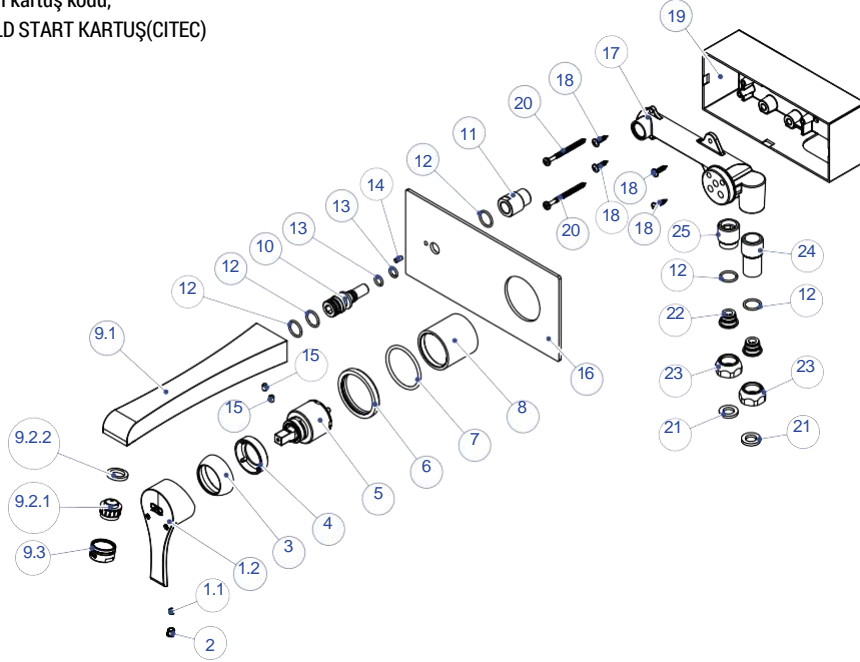

*Cold start kartuşlu model için kartuş kodu;
KAR041 Ø35'LİK AYAKSIZ COLD START KARTUŞ(CITEC)