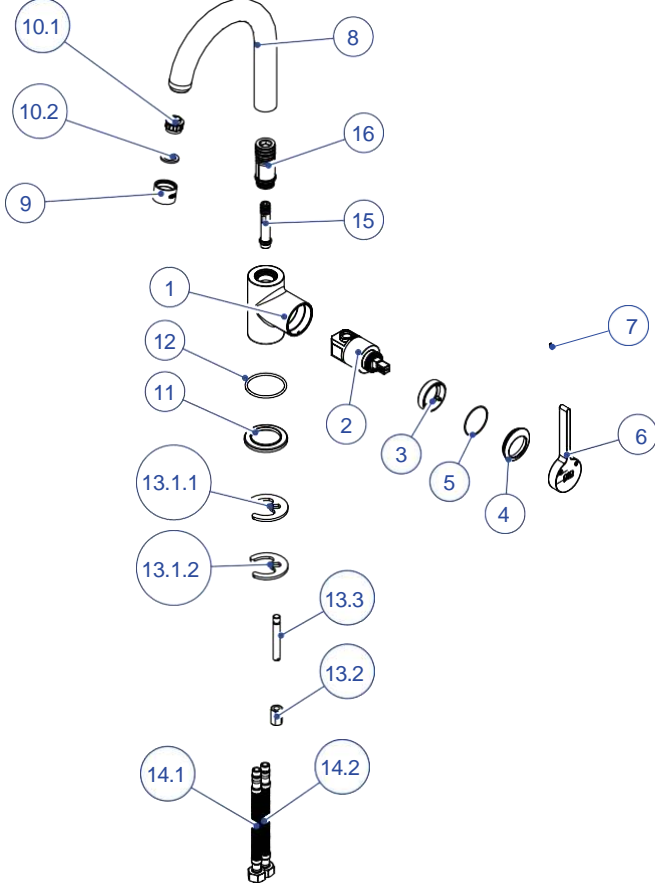

MTL165-K-R-TEK GÖVDE LAVABO BATARYASI (KROM-ROSE GOLD)

NO	STOK KODU VE ADI	ADET
1	GÖV756 TEK GÖVDE LAVABO-EVİYE GÖVDESİ	1
2	KAR048 TEK GÖVDE EVİYE KARTUŞ TAKIMI	1
3	SOM290 KARTUŞ TESPİT SOMUNU	1
4	KAP286-R KARTUŞ KAPAĞI (ROSE GOLD PVD)	1
5	ORN218 Ø30X1,5 O-RİNG	1
6	KOL155-R GILDO KOL (ROSE GOLD PVD)	1
7	VİD162 M4X5 SETİSKUR VİDA	1
8	BOR153 BORU	1
9	SOM420-R AERATOR SOMUNU (ROSE GOLD PVD)	1
10	AGR02 AERATOR GRUBU	1
10.1	PER002 AERATOR	1
10.2	CON309 21X15X2,4 PERLATÖR CONTASI	1
11	BLZ066-R TABAN BİLEZİĞİ (ROSE GOLD PVD)	1
12	ORN008 Ø40,94X2,62 TABAN O-RİNGİ	1
13	SBG01 SAPLAMALI ALT BAĞLANTI GRUBU	1
13.1	TSG01 TABAN SAC GRUBU	1
13.1.1	SAC001 TESPİT SACI	1
13.1.2	CON074 TESPİT CONTASI	1
13.2	SOM109 TESPİT SAPLAMA SOMUNU	1
13.3	SAP001 M8X60 TESPİT SAPLAMASI	1
14	HRG14 FLEX HORTUM GRUBU (KISA:M10X1 - 3/8"-50 cm)	1
14.1	HOR073-FLEX HORTUM KIRMIZI (KISA:M10X1- 3/8" 50 cm)	1
14.2	HOR074-FLEX HORTUM MAVİ (KISA:M10X1- 3/8" 50 cm)	1
15	BGL013 M11X1 KARTUŞ BAĞLANTI PARÇASI	1
16	NPG32 BORU BAĞLANTI NİPEL GRUBU	1