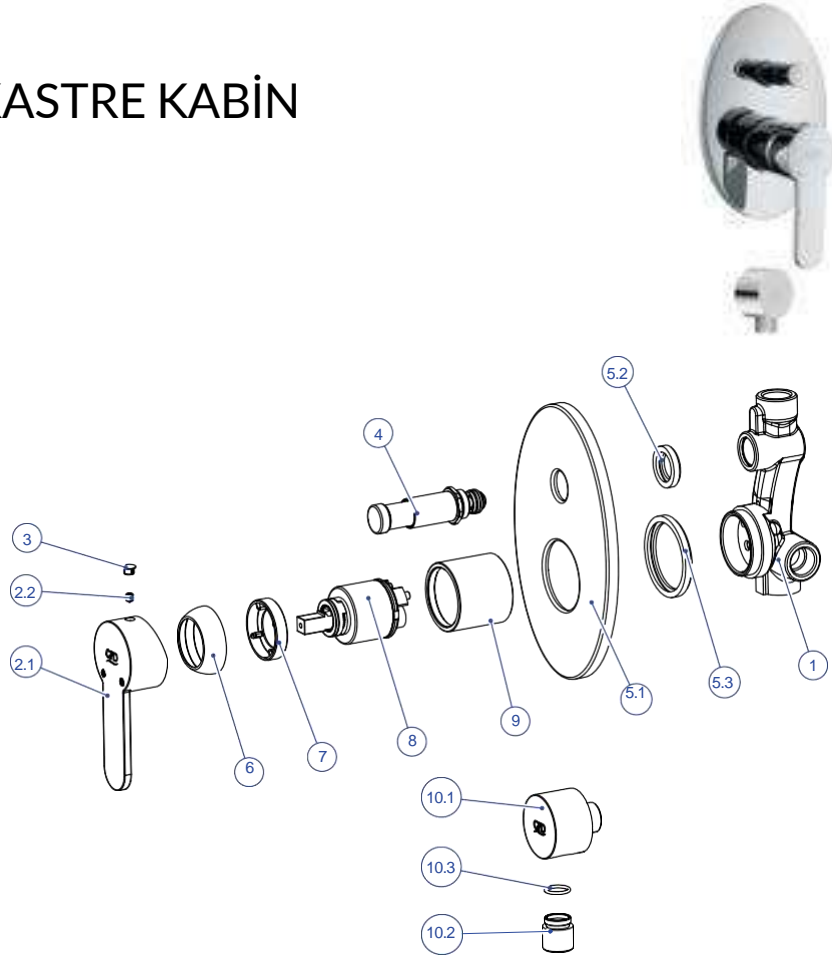

MKB35-ANKASTRE KABİN BATARYASI

NO	STOK KODU VE ADI	ADET
1	GÖV189 ANKASTRE BANYO SIVA ALTI GÖVDE	1
2	KLG11 NOVA KOL GRUBU	1
2.1	KOL032 NOVA KOL	1
2.2	VİD009 KOL TESPİT VİDASI	1
3	BİC020 BİCE	1
4	YGR02 YÖNLENDİRİCİ GRUBU	1
5	KPG11 KAPAK GRUBU	1
5.1	KAP186 SIVA ÜSTÜ KAPAK	1
5.2	CON347 ROZET CONTASI	1
5.3	CON346 ROZET CONTASI	1
6	KAP102 KARTUŞ KAPAĞI	1
7	SOM233 KARTUŞ TESPİT SOMUNU	1
8	KAR008 SERAMİK KARTUŞ	1
9	GÖM007 GÖMLEK	1
10	GGR05 GAGA GRUBU	1
10.1	GAG008 DUŞ ÇIKIŞ UCU	1
10.2	NPL008 YÖNLENDİRİCİ NİPEL	1
10.3	ORN015 Ø14X2 O-RİNG	1