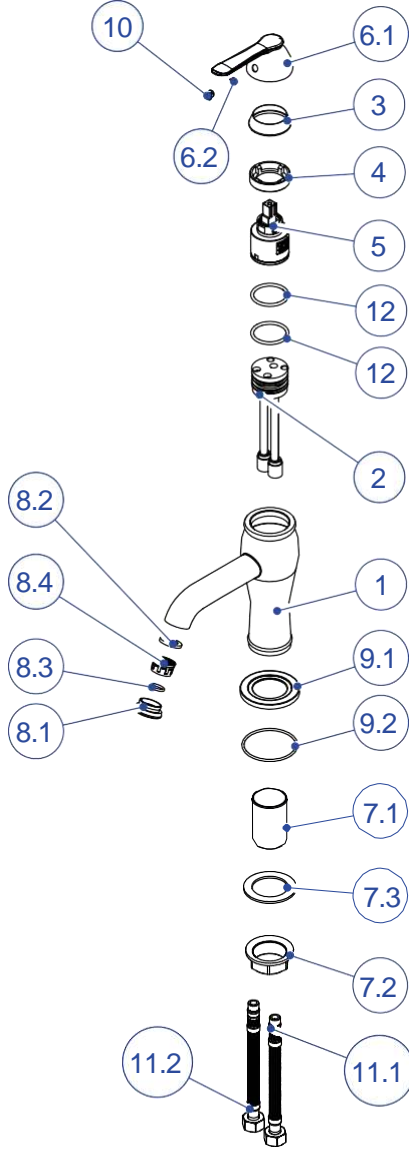

MLB150-LAVABO BATARYASI

NO	STOK KODU VE ADI	ADET
1	GÖV704 LAVABO BATARYA GÖVDESİ	1
2	KLP192 KARTUŞ OTURMA KLAPESİ	1
3	KAP252 KARTUŞ KAPAĞI	1
4	SOM387 KARTUŞ TESPİT SOMUNU	1
5	KAR009 SERAMİK KARTUŞ	1
6	KL92 TAURO KOL GRUBU	1
6.1	KOL125 TAURO KOL	1
6.2	VİD009 KOL TESPİT VİDASI	1
7	ABG05 ALT BAĞLANTI GRUBU	1
7.1	SAP026 ALT BAĞLANTI SAPLAMASI	1
7.2	SOM389 ALT BAĞLANTI SOMUNU	1
7.3	CON382 TESPİT CONTA	1
8	PGR46 AERATOR GRUBU	1
8.1	SOM390 AERATOR SOMUNU	1
8.2	CON385 AERATOR CONTASI	1
8.3	ORN170 Ø12,2X1,9 O-RİNG	1
8.4	PER032 AERATOR	1
9	TBG42 TAURO TABAN GRUBU	1
9.1	BLZ064 TABAN BİLEZİĞİ	1
9.2	ORN171 Ø47,3X2 O-RİNG	1
10	BİC027 BİCE	1
11	HRG01 FLEX HORTUM GRUBU (M10X1-3/8" 40cm)	1
11.1	HOR001 FLEX HORTUM MAVİ (M10X1-3/8" 40cm)	1
11.2	HOR005 FLEX HORTUM KIRMIZI (M10X1-3/8" 40cm)	1
12	ORN174 Ø29,2X2,7 O-RİNG	2