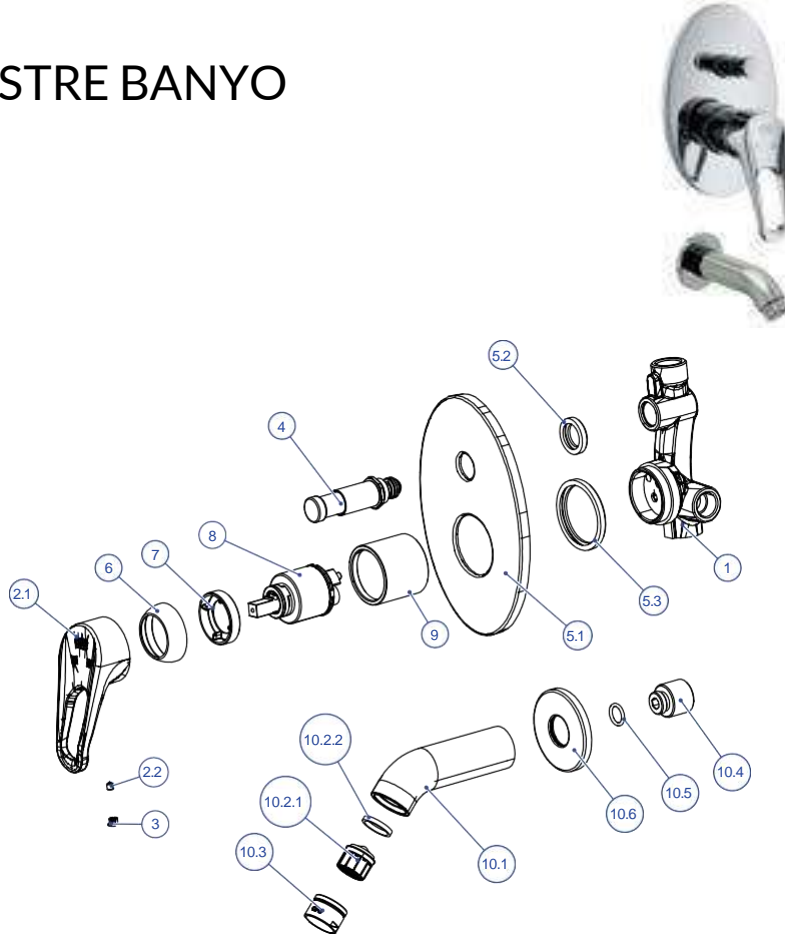

MAB20-ANKASTRE BANYO BATARYASI

NO	STOK KODU VE ADI	ADET
1	GÖV189 ANKASTRE BANYO SIVA ALTI GÖVDE	1
2	KL02 KALİPSO KOL GRUBU	1
2.1	KOL017 KALİPSO KOL	1
2.2	VİD009 KOL TESPİT VİDASI	1
3	BİC020 BİCE	1
4	YGR02 YÖNLENDİRİCİ GUBU	1
5	KPG11 KAPAK GRUBU	1
5.1	KAP186 SIVA ÜSTÜ KAPAK	1
5.2	CON347 ROZET CONTASI	1
5.3	CON346 ROZET CONTASI	1
6	KAP102 KARTUŞ KAPAĞI	1
7	SOM233 KARTUŞ TESPİT SOMUNU	1
8	KAR008 SERAMİK KARTUŞ	1
9	GÖM007 GÖMLEK	1
10	GGR01 GAGA GRUBU	1
10.1	GAG024 GAGA	1
10.2	AGR01 AERATOR GRUBU	1
10.2.1	PER003 AERATOR	1
10.2.2	CON092 AERATOR CONTASI	1
10.3	SOM155 AERATOR SOMUNU	1
10.4	NPL081 GAGA NİPELİ	1
10.5	ORN071 Ø13,3X2,4 O-RİNG	1
10.6	ROZ025 GAGA ROZETİ	1