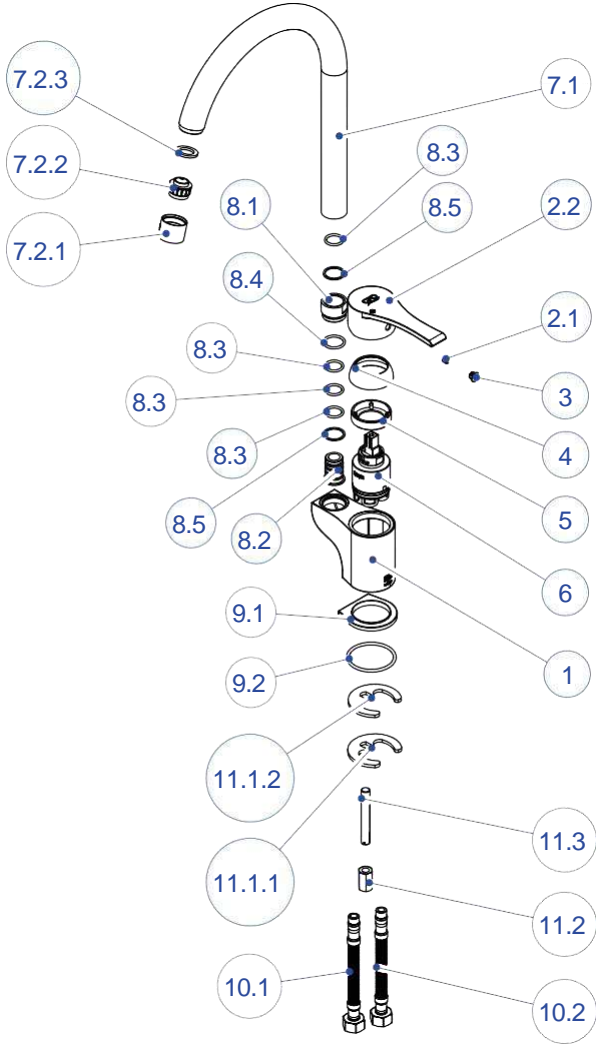

*Cold start kartuşlu model için kartuş kodu;
KAR040 Ø35'LİK AYAKLI COLD START KARTUŞ(CITEC)