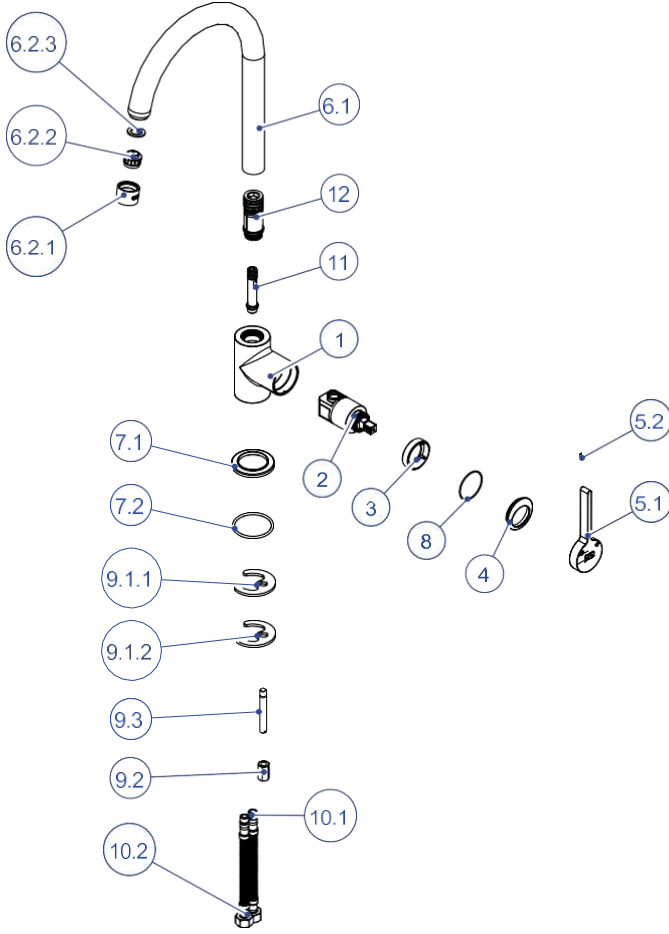

MTE165-TEK GÖVDE EVİYE BATARYASI

NO	STOK KODU VE ADI	ADET
1	GÖV756 TEK GÖVDE LAVABO-EVİYE GÖVDESİ	1
2	KAR048 KARTUŞ	1
3	SOM290 KARTUŞ TESPİT SOMUNU	1
4	KAP286 KARTUŞ KAPAĞI	1
5	KLG103 GILDO KOL GRUBU	1
5.1	KOL155 GILDO KOL	1
5.2	VİD162 M4X5 SETİSKUR VİDA	1
6	BRG112 BORU GRUBU	1
6.1	BOR152 BORU	1
6.2	PGR25 AERATOR GRUBU	1
6.2.1	SOM420 AERATOR SOMUNU	1
6.2.2	PER002 AERATOR	1
6.2.3	CON294 Ø21XØ14X2 CONTA	1
7	TBG44 TABAN GRUBU	1
7.1	BLZ066 TABAN BİLEZİĞİ	1
7.2	ORN008 Ø40,94X2,62 TABAN O-RİNGİ	1
8	ORN218 Ø30X1,5 O-RİNG	1
9	SBG01 SAPLAMALI ALT BAĞLANTI GRUBU	1
9.1	TSG01 TABAN SAC GRUBU	1
9.1.1	SAC001 TESPİT SACI	1
9.1.2	CON074 TESPİT CONTASI	1
9.2	SOM109 TESPİT SAPLAMA SOMUNU	1
9.3	SAP001 M8X60 TESPİT SAPLAMASI	1
10	HRG14 FLEX HORTUM GRUBU (KISA:M10X1 - 3/8" 50 cm)	1
10.1	HOR073-FLEX HORTUM KIRMIZI (KISA:M10X1- 3/8" 50 cm)	1
10.2	HOR074-FLEX HORTUM MAVİ (KISA:M10X1- 3/8" 50 cm)	1
11	BGL013 M11X1 KARTUŞ BAĞLANTI PARÇASI	1
12	NPG32 BORU BAĞLANTI NİPEL GRUBU	1