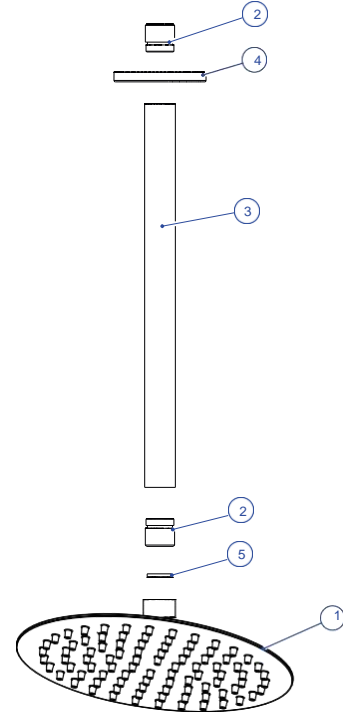

DUŞ BAŞLIKLARI

ADS18-R-ANKASTRE DUŞ BAŞLIĞI (TAVANDAN Ø200)
(ROSE GOLD-PVD KAPLAMA)

NO	STOK KODU VE ADI	ADET
1	ADB018- R Ø200 ANKASTRE DUŞ SETİ DUŞ BAŞLIĞI (ROSE GOLD PVD)	1
2	NPL080- R BORU BAĞLANTI NİPELİ (ROSE GOLD PVD)	2
3	BOR081- R TAVANDAN ANKASTRE DUŞ BORUSU (ROSE GOLD PVD)	1
4	ROZ012- R DUŞ SETİ ROZETİ (ROSE GOLD PVD)	1
5	CON081-EL DUŞU CONTASI	1