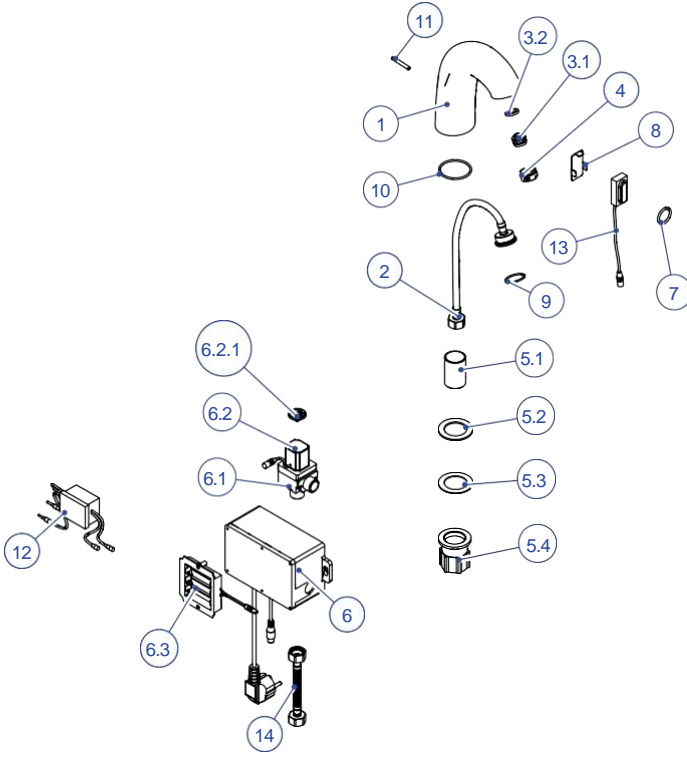

FOTOSELLİ

FLB10-S-2-LAVABO BATARYASI(TEK SU GİRİŞLİ) (SİYAH)

NO	STOK KODU VE ADI	ADET
1	GÖV748-S FOTOSELLİ LAVABO BATARYA GÖVDESİ (SİYAH)	1
2	HOR179 G1/2" M24X1 RENKSİZ FLEKS HORTUM (80cm)	1
3	AGR02 AERATOR GRUBU	1
3.1	PER002 AERATOR	1
3.2	CON077 AERATOR CONTASI	1
4	SOM107-S AERATOR SOMUN (SİYAH)	1
5	ABG04 ALT BAĞLANTI GRUBU	1
5.1	SAP023 ALT BAĞLANTI SAPLAMASI	1
5.2	CON375 ALT BAĞLANTI BASKI CONTASI	1
5.3	SAC033 ALT BAĞLANTI BASKI SACI	1
5.4	SOM366 ALT BAĞLANTI SOMUNU	1
6	KKT03 KUMANDA KUTUSU	1
6.1	SVG06-SELONÖİD VALF GRUBU	1
6.2	BOB007-BOBİN GRUBU	1
6.2.1	CON079-SELONÖİD VALF CONTASI	1
6.3	PKT011-PİL KUTUSU	1
7	ORN192 Ø22x2,95 O-RİNG	1
8	SAC039 GÖZ DEVRESİ MUHAFAZA SACI	1
9	ORN028-Ø24X2 O-RİNG	1
10	ORN153 Ø44,5x2,5 O-RİNG	1
11	VİD207 M5x35 SETSKUR VİDA	1
12	RÖL002-RÖLE	1
13	GDV012- GÖZ DEVRESİ	1
14	HOR009-FLEX HORTUM MAVİ(1-2"-3-8")(40cm)	1