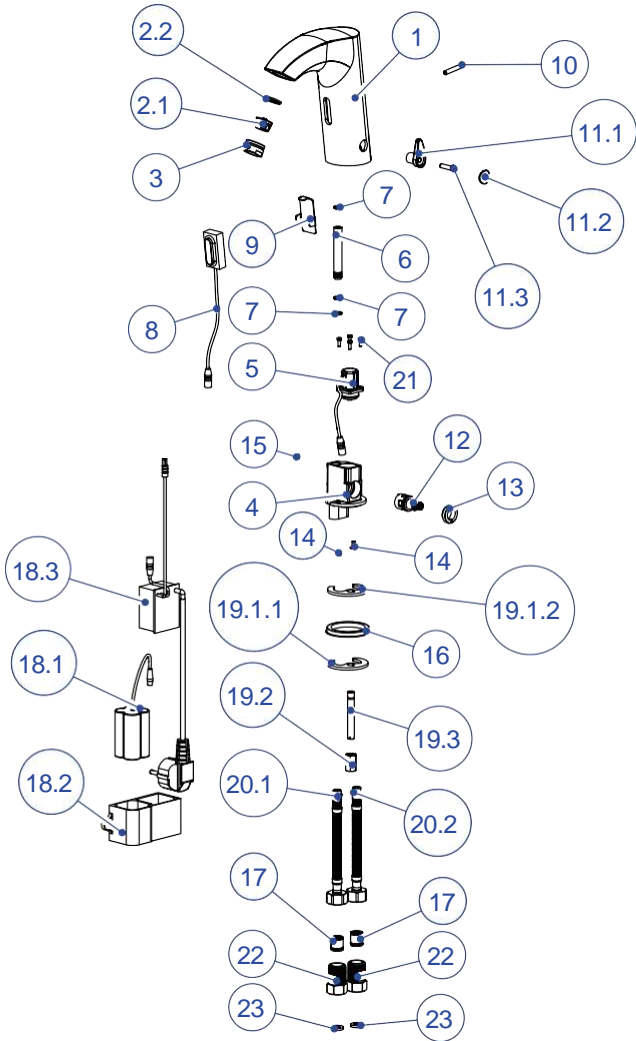

FOTOSELLİ

FLB12-LAVABO BATARYASI (MANUEL ISI KUMANDALI)

NO	STOK KODU VE ADI	ADET
1	GÖV823 FOTOSELLİ LAVABO BATARYA GÖVDESİ	1
2	AGR29 AERATOR GRUBU	1
2.1	PER019 AERATOR	1
2.2	CON392 AERATOR CONTASI	1
3	SOM107 AERATOR SOMUN	1
4	GÖV824 SELONOİD VALF GÖVDESİ	1
5	BOB10 BOBİN GRUBU	1
6	BGL017 M10X1 FLEKS BAĞLANTI PARÇASI	1
7	ORN016 Ø6X2 O-RİNG	3
8	GDV016 GÖZ DEVRESİ	1
9	SAC039 GÖZ DEVRESİ MUHAFAZA SACI	1
10	VİD207 M5X35 SETSKUR VİDA	1
11	KL96 MANUEL ISI KUMANDA KOL GRUBU	1
11.1	KOL040 MANUEL ISI KUMANDA KOLU	1
11.2	BİC007 BİCE	1
11.3	VİD225 M4x6 YHB VİDA	1
12	KAR033 SU KARIŞTIRICI KARTUŞ	1
13	SOM428 KARTUŞ TESPİT SOMUNU	1
14	VİD225 M4X6 YHB VİDA	2
15	VİD009 SETSKUR VİDA	1
16	CON418 TABAN CONTASI	1
17	DCV002 DİK ÇEK VALF	2
18	KKT05 KUMANDA KUTUSU	1
18.1	PKT004 PİL KUTUSU	1
18.2	KAP325 PİL KUTUSU VE RÖLE MUHAFAZA KAPAĞI	1
18.3	RÖL006-RÖLE	1
19	SBG01-SAPLAMALI ALT BAĞ. GRUBU	1
19.1	TSG01 TABAN SAC GRUBU	1
19.1.1	SAC001 TESPİT SACI	1
19.1.2	CON074 TESPİT CONTASI	1
19.2	SOM109-TESPİT SAPLAMA SOMUNU	1
19.3	SAP001-TESPİT SAPLAMASI	1
20	(HRG09)-FLEX HORTUM GRUBU (KISA:M10X1 - 1/2" 40 cm)	1
20.1	HOR004-FLEX HORTUM (KIRMIZI) (1/2"M10x1) 40cm	1
20.2	HOR010-FLEX HORTUM (MAVİ) (Kısa uçlu-1/2"M10X1-40 cm)	1
21	VİD185 M3x8 YILDIZ BAŞLI VİDA	4
22	RDK020-1-2" - 3-8" İÇ DİŞ REDİKSİYON	2
23	CON212 CONTA	2