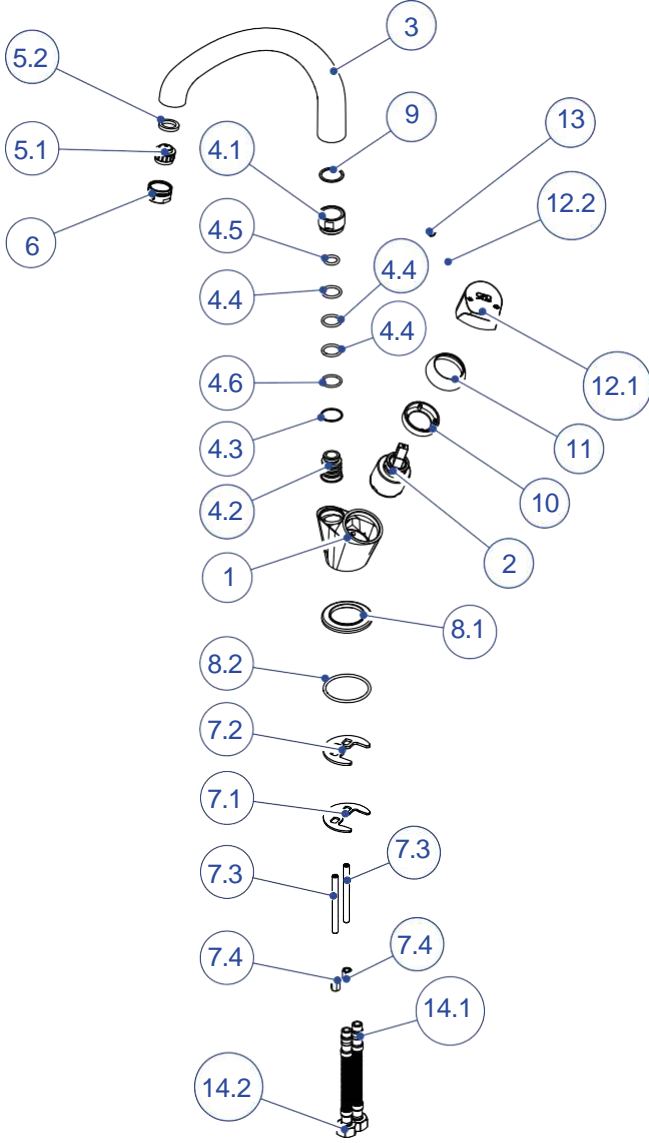

MTE170-TEK GÖVDE EVİYE BATARYASI

NO	STOK KODU VE ADI	ADET
1	GÖV449 TEK GÖVDE LAVABO-EVİYE GÖVDESİ	1
2	KAR022 SERAMİK KARTUŞ	1
3	BOR082 BORU	1
4	NPG01 NİPEL GRUBU	1
4.1	SOM234 BAĞLANTI SOMUNU	1
4.2	NPL040 BAĞLANTI NİPELİ	1
4.3	CON238 TEFLON CONTA	1
4.4	ORN003 Ø13X2,5 O-RİNG	3
4.5	ORN046 Ø11,30X2,40 O-RİNG	1
4.6	ORN112 Ø17X2 O-RİNG	1
5	AGR02 AERATOR GRUBU	1
5.1	PER002 AERATOR	1
5.2	CON077 AERATOR CONTASI	1
6	SOM107 AERATOR SOMUNU	1
7	SBG15 SAPLAMALI ALT BAĞLANTI GRUBU	1
7.1	SAC014 TESPİT SACI	1
7.2	CON306 TESPİT CONTASI	1
7.3	SAP010 M6X70 TESPİT SAPLAMASI	2
7.4	SOM303 TESPİT SAPLAMA SOMUNU	2
8	TBG44 TABAN GRUBU	1
8.1	BLZ066 TABAN BİLEZİĞİ	1
8.2	ORN008 TABAN O-RİNGİ	1
9	CON239 TEFLON CONTA	1
10	SOM290 KARTUŞ TESPİT SOMUNU	1
11	KAP209-KARTUŞ KAPAĞI	1
12	KLG98 FLORUS KOL GRUBU	1
12.1	KOL150 FLORUS KOL	1
12.2	VİD009 KOL TESPİT VİDASI	1
13	BİC020 BİCE	1
14	HRG01 FLEX HORTUM GRUBU (M10X1-3/8" 40cm)	1
14.1	HOR001 FLEX HORTUM MAVİ (M10X1-3/8" 40cm)	1
14.2	HOR005 FLEX HORTUM KIRMIZI (M10X1-3/8" 40cm)	1