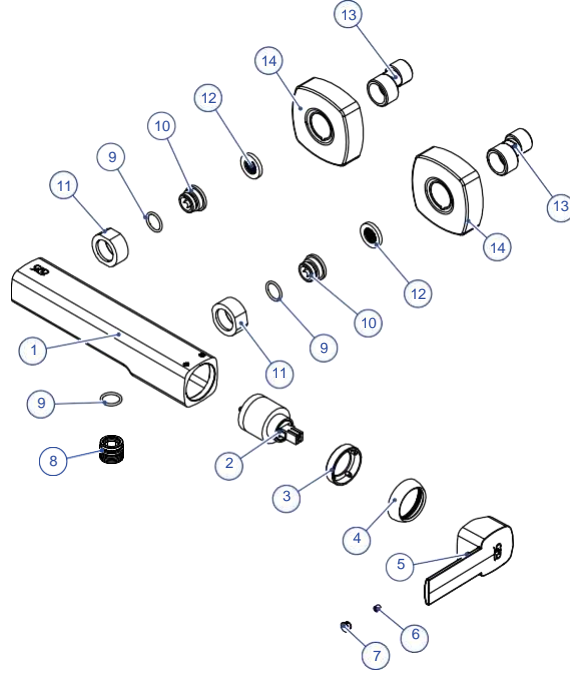

PEDRA

MDB160-S-DUŞ BATARYASI(SİYAH)

NO	STOK KODU VE ADI	ADET
1	GÖV815-S DUŞ BATARYA GÖVDESİ (SİYAH)	1
2	KAR046 AYAKSIZ TERS ÇIKIŞLI KARTUŞ	1
3	SOM407 KARTUŞ TESPİT SOMUNU	1
4	KAP209_1-S KARTUŞ KAPAĞI (SİYAH)	1
5	KOL152-S PEDRA KOL (SİYAH)	1
6	VİD009 KOL TESPİT VİDASI	1
7	BİC031-S SİLİKON BİCE (SİYAH)	1
8	NPL042-S M20X1 (1-2") NİPEL (SİYAH)	1
9	ORN015 Ø14X2 O-RİNG	3
10	NPL021 SOL NİPEL	2
11	SOM193-S BAĞLANTI SOMUNU (SİYAH)	2
12	CON395 3/4" SÜZGEÇLİ CONTA	2
13	EKS001 EKSANTRİK	2
14	ROZ056-S KARE ROZET (SİYAH)	2