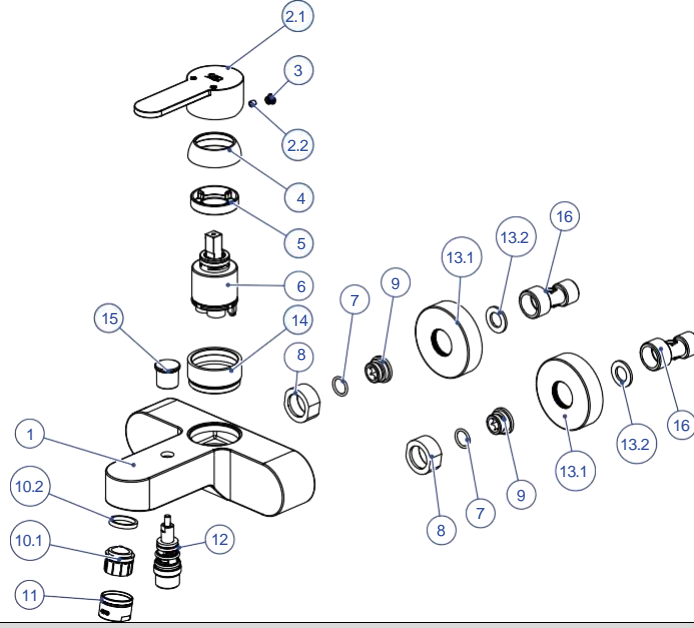

MBB35-BANYO BATARYASI

NO	STOK KODU VE ADI	ADET
1	GÖV317 BANYO BATARYA GÖVDESİ	1
2	KLG11 NOVA KOL GRUBU	1
2.1	KOL032 NOVA KOL	1
2.2	VİD009 KOL TESPİT VİDASI	1
3	BİC020 BİCE	1
4	KAP102 KARTUŞ KAPAĞI	1
5	SOM233 KARTUŞ TESPİT SOMUNU	1
6	KAR008 SERAMİK KARTUŞ	1
7	ORN015 Ø14X2 O-RİNG	2
8	SOM193 BAĞLANTI SOMUNU	2
9	NPL021 SOL NİPEL	2
10	AGR01 AERATOR GUBU	1
10.1	PER003 AERATOR	1
10.2	CON092 AERATOR CONTASI	1
11	SOM155 AERATOR SOMUNU	1
12	YGR03 YÖNLENDİRİCİ GRUBU	1
13	RZG03 ROZET GRUBU	1
13.1	ROZ004 ROZET	2
13.2	CON279 Ø24XØ14X2 REDÜKSİYON-EKSANTRİK CONTASI	2
14	GÖM006 KARTUŞ GÖMLEĞİ	1
15	KLP143 YÖNLENDİRİCİ KULBU	1
16	EKS001 EKSANTRİK	2