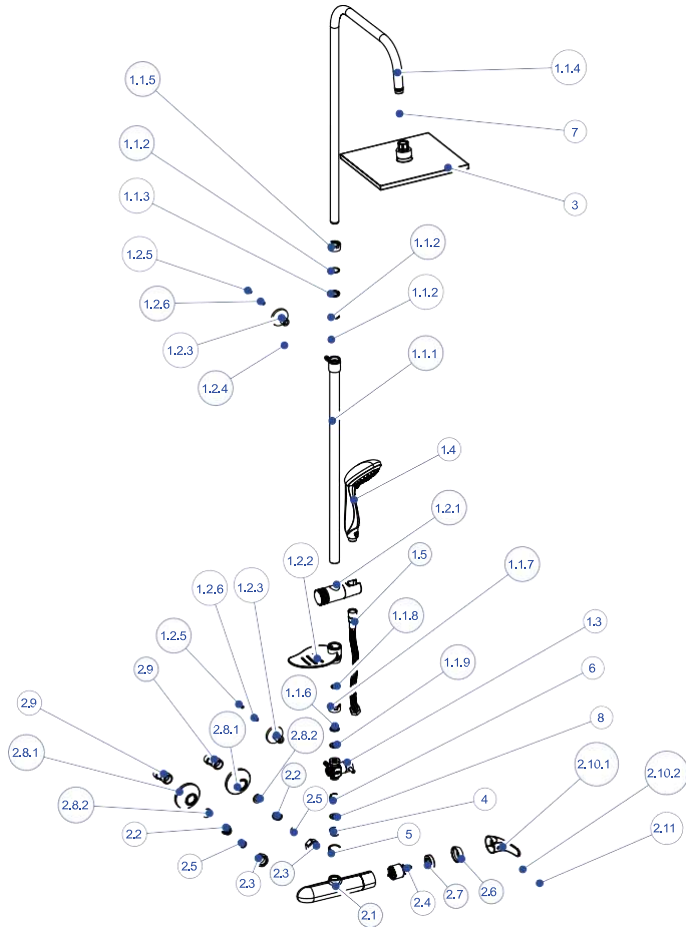

DUŞ SETLERİ

DST22-DUŞ SETİ (5 FONKSİYONLU EL DUŞU 250X250)

NO	STOK KODU VE ADI	ADET
1	DST19-1 DUŞ SETİ	1
1.1	BRG86 BORU GRUBU	1
1.1.1	BOR110 ALT BORU	1
1.1.2	ORN126 Ø21X2,2 SİLİKON O-RİNG	3
1.1.3	SGM027 BORU BAĞLANTI SEGMANI	1
1.1.4	BOR111 ÜST L BORU	1
1.1.5	SOM331 ÜST BORU SOMUNU	1
1.1.6	NPL109 SOL NİPEL	1
1.1.7	SOM332 ALT BORU SOMUNU	1
1.1.8	ORN015 Ø14X2 O-RİNG	1
1.1.9	CON374 Ø24XØ14X2,2 REDÜKSİYON CONTASI	1
1.2	BLG01 BAĞLANTI GRUBU	1
1.2.1	ASK018 ÇEVİRMELİ ASKILIK	1
1.2.2	SBN007 PLASTİK SABUNLUK	1
1.2.3	ROZ035 DUVAR BAĞLANTI ROZETİ	2
1.2.4	VİD009 KOL TESPİT VİDASI	1
1.2.5	DÜB002 DÜBEL	2
1.2.6	VİD114 YILDIZ BAŞLI VİDA	2
1.3	YGR25 KARTUŞLU ARA YÖNLENDİRİCİ GRUBU	1
1.4	DSB007 5 FONKSİYONLU DUŞ BAŞLIĞI	1
1.5	HOR142 SİRİRAL HORTUM 150cm (1/2"-1/2" RULMANLI)	1
2	MDU80_01 ÜSTTEN ÇIKIŞLI DUŞ BATARYASI	1
2.1	GÖV539 APLİKE EVİYE GÖVDESİ	1
2.2	NPL021 SOL NİPEL	2
2.3	SOM103 BAĞLANTI SOMUNU	2
2.4	KAR009 SERAMİK KARTUŞ	1
2.5	ORN015 Ø14X2 O-RİNG	2
2.6	KAP103 KARTUŞ KAPAĞI	1
2.7	SOM290 KARTUŞ TESPİT SOMUNU	1
2.8	RZG01 ROZET GRUBU	1
2.8.1	ROZ003 ROZET	2
2.8.2	CON279 EKSANTİRİK CONTASI	2
2.9	EKS001 EKSANTRİK	2
2.10	KLK08 EKO KOL GRUBU	1
2.10.1	KOL021 EKO KOL	1
2.10.2	VİD009 KOL TESPİT VİDASI	1
2.11	BİC020 BİCE	1
3	ADB011 ANKASTRE DUŞ SETİ DUŞ BAŞLIĞI	1
4	NPL108 20X1 NİPEL	1
5	SOM330 YÖNLENDİRİCİ BAĞLANTI SOMUNU	1
6	RDK009 1/2" M26X1 İÇ-DİŞ REDÜKSİYON	1
7	CON081 Ø18,5XØ11X2,5 1/2" EL DUŞU CONTASI	1
8	CON374 REDÜKSİYON CONTASI	1