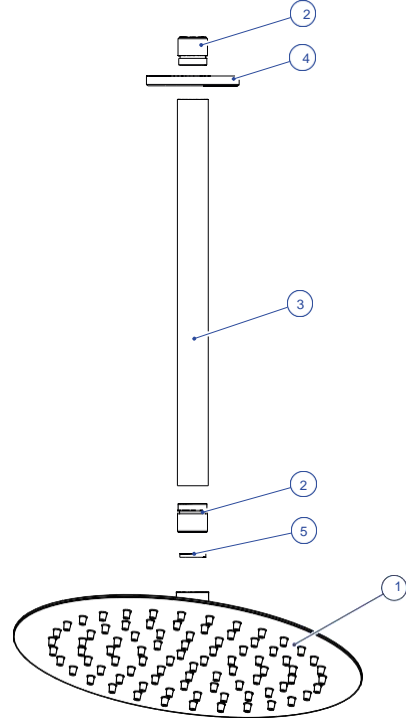

DUŞ BAŞLIKLARI

ADS20-A-ANKASTRE DUŞ BAŞLIĞI (TAVANDAN Ø250)
(GOLD-PVD KAPLAMA)

NO	STOK KODU VE ADI	ADET
1	ADB020- A Ø250 ANKASTRE DUŞ SETİ DUŞ BAŞLIĞI (SARI GOLD PVD)	1
2	NPL080- A BORU BAĞLANTI NİPELİ (SARI GOLD PVD)	2
3	BOR081- A TAVANDAN ANKASTRE DUŞ BORUSU (SARI GOLD PVD)	1
4	ROZ012- A DUŞ SETİ ROZETİ (SARI GOLD PVD)	1
5	CON081-EL DUŞU CONTASI	1