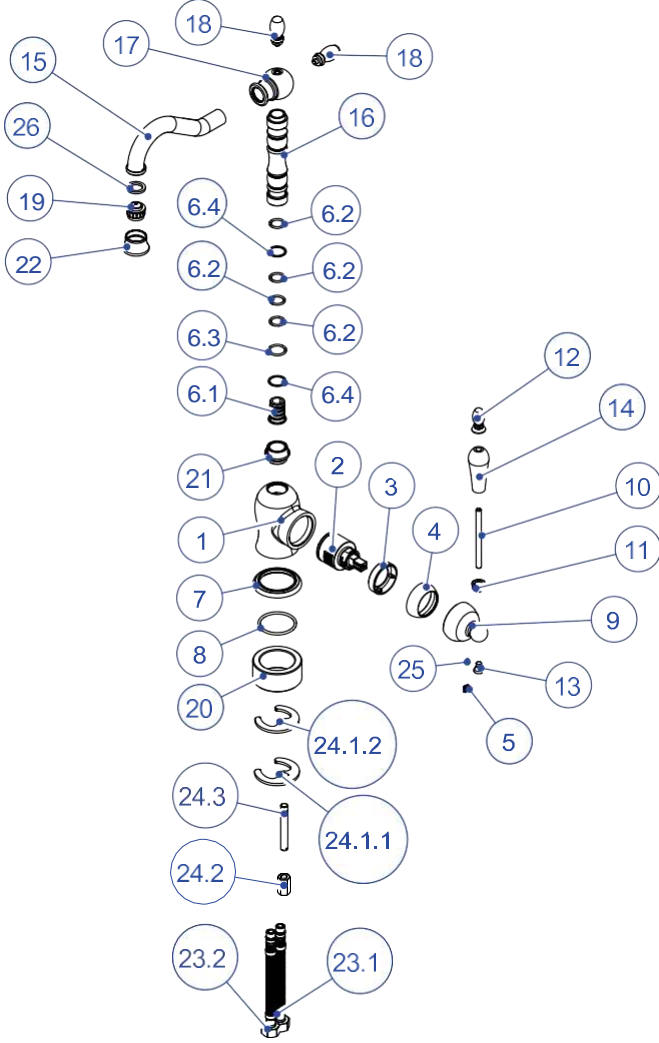

GPD RETRO

MTL180-B-TEK GÖVDE LAVABO BATARYASI (BAKIR OKSİT)

NO	STOK KODU VE ADI	ADET
1	GÖV475-B TEK GÖVDE EVİYE BATARYASI GÖVDE (BAKIR OKSİT)	1
2	KAR009 SERAMİK KARTUŞ	1
3	SOM290 KARTUŞ TESPİT SOMUNU	1
4	KAP103-B KARTUŞ KAPAĞI (BAKIR OKSİT)	1
5	BİC020-B BİÇE	1
6	NPG03 BAĞLANTI NİPEL GRUBU	1
6.1	NPL074 BORU BAĞLANTI NİPELİ	1
6.2	ORN004 Ø12X2 O-RİNG	4
6.3	ORN112 Ø17X2 O-RİNG	1
6.4	CON295 Ø20X17X1 CONTA	2
7	BLZ067-B TABAN BİLEZİĞİ (BAKIR OKSİT)	1
8	ORN023 -TABAN O-RİNGİ	1
9	GÖV817-B KOL GÖVDESİ (BAKIR OKSİT)	1
10	SAP028 M6X80 SAPLAMA	1
11	YTK032-B KOL SERAMİK YATAĞI (BAKIR OKSİT)	1
12	UCK009-B KOL SERAMİK UCU (ÜST)(BAKIR OKSİT)	1
13	UCK010-B KOL SERAMİK UCU (ALT)(BAKIR OKSİT)	1
14	SRM009 KOL SERAMİĞİ	1
15	BOR157-B TEK GÖVDE LAVABO S BORU (BAKIR OKSİT)	1
16	BOR158-B TEK GÖVDE LAVABO BATARYA ALT BORU (BAKIR OKSİT)	1
17	DRS010-B BORU DİRSEĞİ (BAKIR OKSİT)	1
18	UCK011-B DİRSEK UCU (BAKIR OKSİT)	2
19	PER002 AERATOR	1
20	MNŞ002 HALKA TESPİT MANŞONU	1
21	SOM427-B BORU BAĞLANTI SOMUNU (BAKIR OKSİT)	1
22	SOM426-B AERATOR SOMUNU (BAKIR OKSİT)	1
23	HRG01 FLEX HORTUM GRUBU (M10X1 3/8" 40cm)	1
23.1	HOR001 FLEX HORTUM MAVİ (M10X1 3/8" 40cm)	1
23.2	HOR005 FLEX HORTUM KIRMIZI (M10X1 3/8" 40cm)	1
24	SBG01 SAPLAMALI ALT BAĞ. GRUBU	1
24.1	TSG01 TABAN SAC GRUBU	1
24.1.1	SAC001 TESPİT SACI	1
24.1.2	CON074 TESPİT CONTASI	1
24.2	SOM109 TESPİT SAPLAMA SOMUNU	1
24.3	SAP001 M8X60 TESPİT SAPLAMASI	1
25	VİD009 KOL TESPİT VİDASI	1
26	CON309 AERATOR CONTASI	1