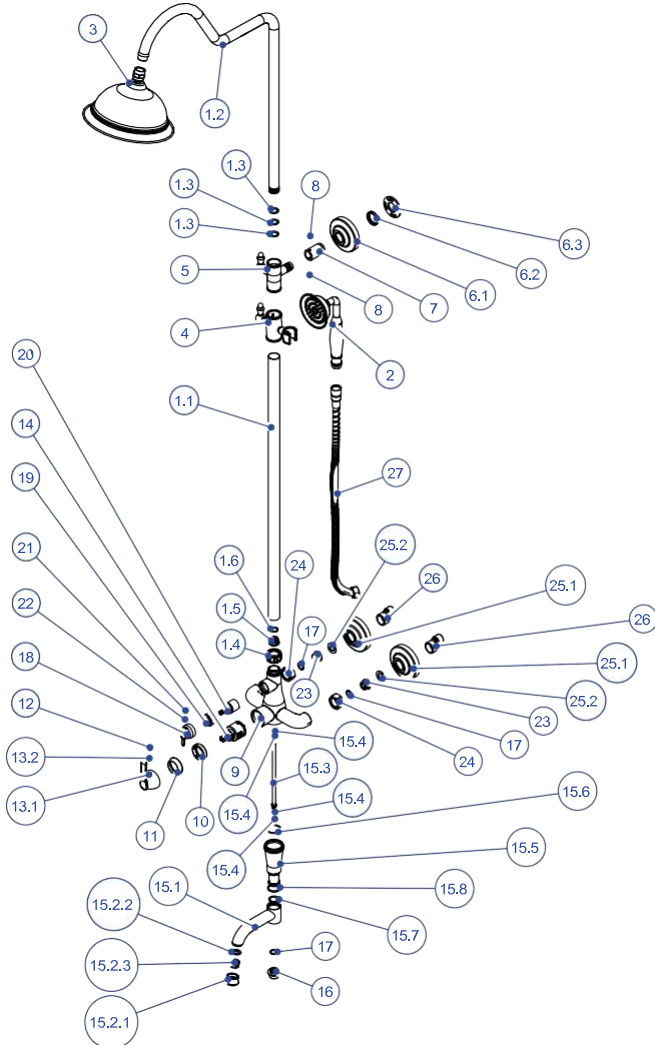

DUŞ SETLERİ

DST27-O-TEK FONKSİYONLU EL DUŞU Ø206)

NO	STOK KODU VE ADI	ADET
1	BRG101-O BORU GRUBU (ORB)	1
1.1	BOR140-O ALT BORU (ORB)	1
1.2	BPR139-O ÜST BORU (ORB)	1
1.3	ORN175 Ø15,1X2,7X O-RİNG	3
1.4	SOM396-O BAĞLANTI SOMUNU (ORB)	1
1.5	NPL147 SOL NİPEL	1
1.6	ORN015 Ø14X2 O-RİNG	1
2	DSB028-O ROZET GRUBU (ORB)	1
3	ADB016-O DUŞ BAŞLIĞI (ORB)	1
4	ASK032-O ASKILIK (ORB)	1
5	BRT013-O BORU TUTUCU (ORB)	1
6	RZG28-O ROZET GRUBU (ORB)	1
6.1	ROZ053-O ROZET (ORB)	1
6.2	CON389 ROZET CONTASI	1
6.3	SOM397 DUVAR BAĞLANTI MONTAJ SOMUNU	1
7	GÖM026-O BAĞLANTI GÖMLEĞİ (ORB)	1
8	VİD199 M4X5 SETİSKUR VİDA	2
9	GÖV705-O GÖVDE (ORB)	1
10	SOM387 KARTUŞ TESPİT SOMUNU	1
11	KAP252-O KARTUŞ KAPAĞI (ORB)	1
12	BİC027-O BİCE (ORB)	1
13	KL92-O TAURO KOL GRUBU (ORB)	1
13.1	KOL125-O TAURO KOL (ORB)	1
13.2	VİD009 KOL TESPİT VİDASI	1
14	KAR009 SERAMİK KARTUŞ	1
15	GGR18-O YÖNLENDİRİCİ GAGA GRUBU (ORB)	1
15.1	GAG028-O YÖNLENDİRİCİ GAGA (ORB)	1
15.2	PGR47-O AERATOR GRUBU (ORB)	1
15.2.1	SOM391-O AERATOR SOMUNU (ORB)	1
15.2.2	CON385 AERATOR CONTASI	1
15.2.3	PER032 AERATOR	1
15.3	BGL010 BAĞLANTI PARÇASI	1
15.4	ORN176 Ø5,2X1,7 O-RİNG	4
15.5	YTK030-O BAĞLANTI YATAĞI (ORB)	1
15.6	ORN177 Ø28,3X2 O-RİNG	1
15.7	ORN178 Ø18,5X2,4 O-RİNG	2
15.8	CON388 TEFLON CONTA	1
16	NPL156-O M18X1,5 - G 1/2" NİPEL (ORB)	1
17	ORN015 Ø14X2 O-RİNG	3
18	VOL151-O YÖNLENDİRİCİ VOLANI (ORB)	1
19	SOM395 KARTUŞ TESPİT SOMUNU	1
20	KAR043 YÖNLENDİRİCİ KARTUŞU	1
21	BİC028 SİLİKON BİCE	1
22	VİD200 M5X3 SETİSKUR VİDA	1
23	NPL147 SOL NİPEL	2
24	SOM388-O BAĞLANTI SOMUNU (ORB)	2
25	RZG27-O ROZET GRUBU (ORB)	1
25.1	ROZ053-O ROZET (ORB)	2
25.2	CON279 EKSANTRİK CONTASI	2
26	EKS001 EKSANTRİK	2
27	HOR169-O SİRİHAL HORTUM 150 cm (1/2"-1/2")(ORB)	1