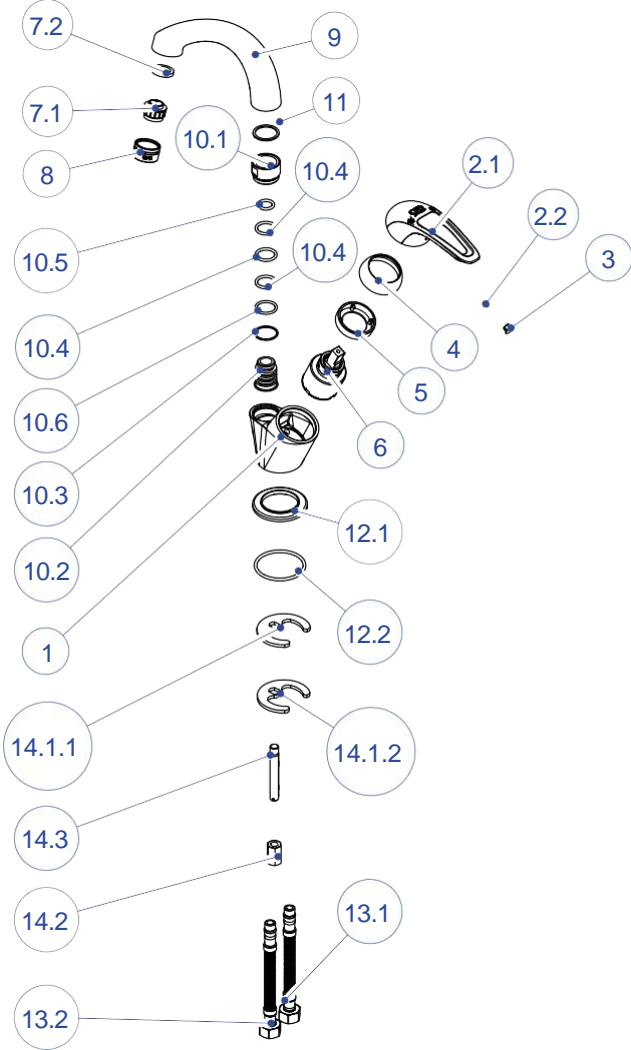

MTL120-TEK GÖVDE LAVABO BATARYASI

NO	STOK KODU VE ADI	ADET
1	GÖV155 TEK GÖVDE LAVABO-EVİYE GÖVDESİ	1
2	KL65 ADRİO KOL GRUBU	1
2.1	KOL081 ADRİO KOL	1
2.2	VİD009 KOL TESPİT VİDASI	1
3	BİC020 BİCE	1
4	KAP103 KARTUŞ KAPAĞI	1
5	SOM290 KARTUŞ TESPİT SOMUNU	1
6	KAR022 SERAMİK KARTUŞ	1
7	AGR02 AERATOR GRUBU	1
7.1	PER002 AERATOR	1
7.2	CON077 AERATOR CONTASI	1
8	SOM107 AERATOR SOMUNU	1
9	BOR083 BORU	1
10	NPG01 NİPEL GRUBU	1
10.1	SOM234 BAĞLANTI SOMUNU	1
10.2	NPL040 BAĞLANTI NİPELİ	1
10.3	CON238 TEFLON CONTA	3
10.4	ORN003 Ø13X2,5 O-RİNG	1
10.5	ORN046 Ø11,30X2,40 O-RİNG	1
10.6	ORN112 Ø17X2 O-RİNG	1
11	CON239 TEFLON CONTA	1
12	TBG44 TABAN GRUBU	1
12.1	BLZ066 TABAN BİLEZİĞİ	1
12.2	ORN008 TABAN O-RİNGİ	1
13	HRG01 FLEX HORTUM GRUBU (M10X1-3/8" 40cm)	1
13.1	HOR001 FLEX HORTUM MAVİ (M10X1-3/8" 40cm)	1
13.2	HOR005 FLEX HORTUM KIRMIZI (M10X1-3/8" 40cm)	1
14	SBG01 SAPLAMALI ALT BAĞLANTI GRUBU	1
14.1	TSG01 TABAN SAC GRUBU	1
14.1.1	SAC001 TESPİT SACI	1
14.1.2	CON074 TESPİT CONTASI	1
14.2	SOM109 TESPİT SAPLAMA SOMUNU	1
14.3	SAP001 M6X60 TESPİT SAPLAMASI	1