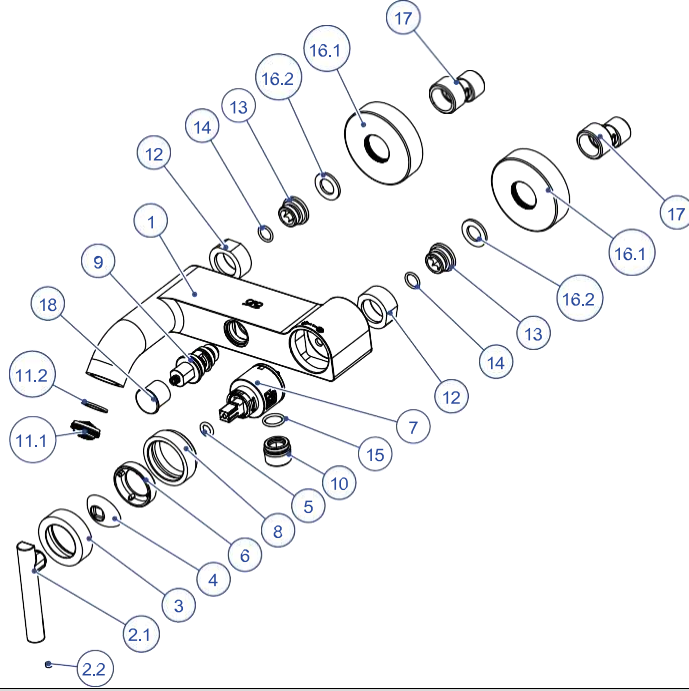

MBB100-BANYO BATARYASI

NO	STOK KODU VE ADI	ADET
1	GÖV480 BANYO BATARYA GÖVDESİ	1
2	KLG63 FREZIA KOL GRUBU	1
2.1	KOL078 FREZIA KOL	1
2.2	VİD100 -KOL TESPİT VİDASI	1
3	HNİ011 KARTUŞ HUNİSİ	1
4	KAP092 KARTUŞ KAPAĞI	1
5	ORN005Ø8X2.5 SALMASTRA MİL O-RİNGİ	1
6	SOM407 KARTUŞ TESPİT SOMUNU	1
7	KAR009 SERAMİK KARTUŞ	1
8	GÖM014-KARTUŞ GÖMLEĞİ	1
9	YGR07 YÖNLENDİRİCİ GRUBU	1
10	NPL042 M20X1 (1-2") NİPEL	1
11	PGR35 GİZLİ AERATOR GRUBU	1
11.1	PER021 GİZLİ AERATOR	1
11.2	CON390 AERATOR CONTASI	1
12	SOM193 BAĞLANTI SOMUNU	2
13	NPL021 SOL NİPEL	2
14	ORN021 Ø11,11X1,78 O-RİNG	2
15	ORN015 Ø14X2 O-RİNG	1
16	RZG03 ROZET GRUBU	1
16.1	ROZ004 ROZET	2
16.2	CON279 Ø24XØ14X2 REDÜKSİYON-EKSANTRİK CONTASI	2
17	EKS001 EKSANTRİK	2
18	KLP179 YÖNLENDİRİCİ KULBU	1