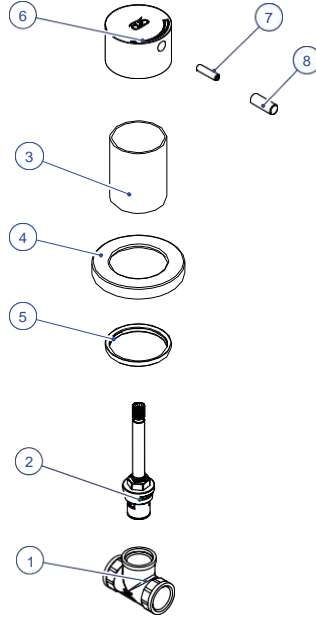

AAK71-S-ANKASTRE ARA KESME VANASI (BÜYÜK VOLAN 1/2")

NO	STOK KODU VE ADI	ADET
1	GÖV264 ANKASTRE ARA KESME GÖVDESİ	1
2	SLG24 SERAMİK SALMASTRA	1
3	HNI014-S HUNİ (SİYAH)	1
4	ROZ032-S ROZET (SİYAH)	1
5	CON335 ROZET CONTASI	1
6	GÖV546-S VOLAN GÖVDESİ (SİYAH)	1
7	VİD152 KOL TESPİT VİDASI	1
8	KOL045-S VOLAN KOLU (SİYAH)	1