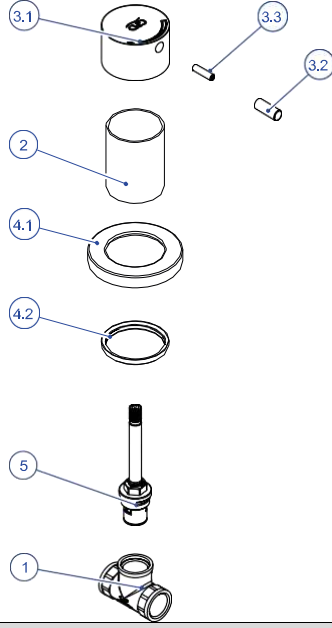

AAK71-ANKASTRE ARA KESME VANASI (BÜYÜK VOLAN 1/2")

NO	STOK KODU VE ADI	ADET
1	GÖV264 ANKASTRE ARA KESME GÖVDESİ (1/2")	1
2	HNi015 HUNİ	1
3	VLT22 VOLAN TAKIMI	1
3.1	GÖV546 VOLAN GÖVDESİ	1
3.2	KOL045 VOLAN KOLU	1
3.3	VİD152 KOL TESPİT VİDASI	1
4	RZG31 ROZET GRUBU	1
4.1	ROZ032 ROZET	1
4.2	CON335 ROZET CONTASI	1
5	SLG24 SERAMİK SALMASTRA	1