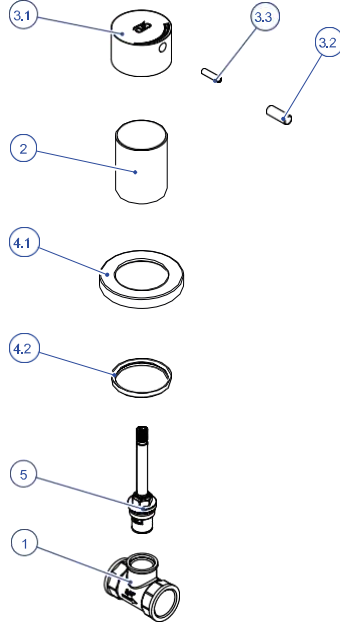

AAK72-ANKASTRE ARA KESME VANASI (BÜYÜK VOLAN 3/4")

NO	STOK KODU VE ADI	ADET
1	GÖV519 ANKASTRE ARA KESME GÖVDESİ (3/4")	1
2	HNi014 HUNİ	1
3	VLT22 VOLAN TAKIMI	1
3.1	GÖV546 VOLAN GÖVDESİ	1
3.2	KOL045 VOLAN KOLU	1
3.3	VİD152 KOL TESPİT VİDASI	1
4	RZG31 ROZET GRUBU	1
4.1	ROZ032 ROZET	1
4.2	CON335 ROZET CONTASI	1
5	SLG24 SERAMİK SALMASTRA	1