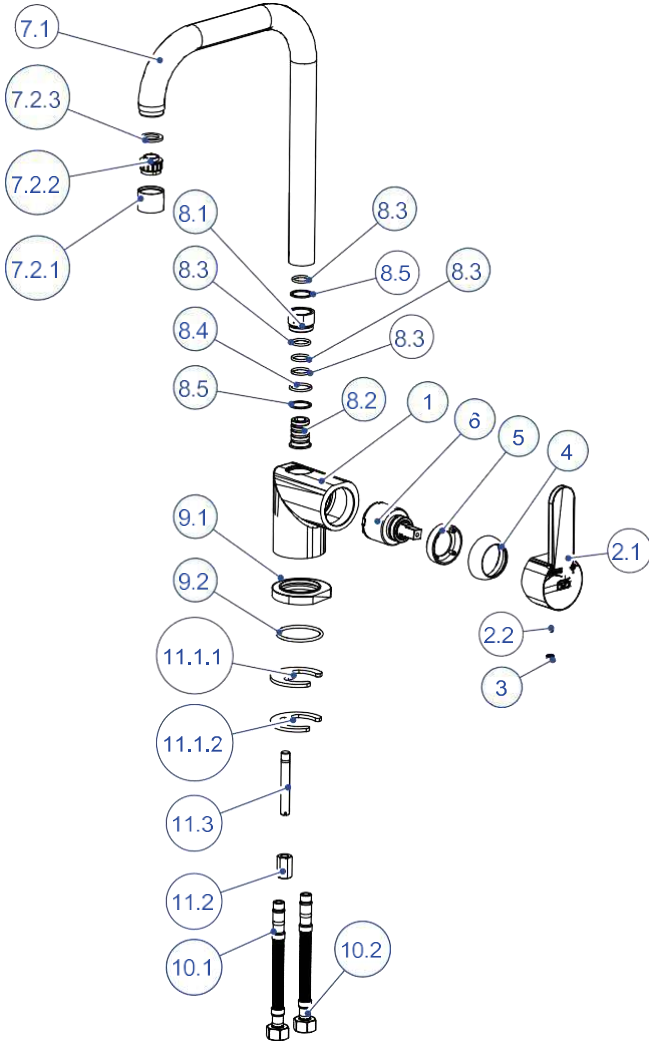

MTE35-TEK GÖVDE EVİYE BATARYASI

NO	STOK KODU VE ADI	ADET
1	GÖV580 TEK GÖVDE LAVABO-EVİYE BATARYA GÖVDESİ	1
2	KLG35-NOVA KOL GRUBU	1
2.1	KOL033 NOVA KOL	1
2.2	VİD009 KOL TESPİT VİDASI	1
3	BİC020 BİCE	1
4	KAP103 KARTUŞ KAPAĞI	1
5	SOM290 KARTUŞ TESPİT SOMUNU	1
6	KAR009 SERAMİK KARTUŞ	1
7	BRG76 BORU GRUBU	1
7.1	BOR100 BORU	1
7.2	PGR25 AERATOR GRUBU	1
7.2.1	SOM296 AERATOR SOMUNU	1
7.2.2	PER002 AERATOR	1
7.2.3	CON294 Ø21XØ14X2 CONTA	1
8	NPG03 NİPEL GRUBU	1
8.1	SOM297 BORU BAĞLANTI SOMUNU	1
8.2	NPL074 BORU BAĞLANTI NİPELİ	1
8.3	ORN004 Ø12X2 O-RİNG	4
8.4	ORN112 Ø17X2 O-RİNG	1
8.5	CON295 Ø20XØ17X1 CONTA	2
9	TBG06 TABAN GRUBU	1
9.1	BLZ012 TABAN BİLEZİĞİ	1
9.2	ORN024 TABAN O-RİNGİ	1
10	HRG14 FLEX HORTUM GRUBU (M10X1-3/8" 50cm)	1
10.1	HOR073 FLEX HORTUM KIRMIZI (M10X1-3/8" 50cm)	1
10.2	HOR074 FLEX HORTUM MAVİ (M10X1-3/8" 50cm)	1
11	SBG01 SAPLAMALI ALT BAĞLANTI SOMUNU	1
11.1	TSG01 TABAN SAC GRUBU	1
11.1.1	SAC001 TESPİT SACI	1
11.1.2	CON074 TESPİT CONTASI	1
11.2	SOM109 TESPİT SAPLAMA SOMUNU	1
11.3	SAP001 M8X60 TESPİT SAPLAMASI	1