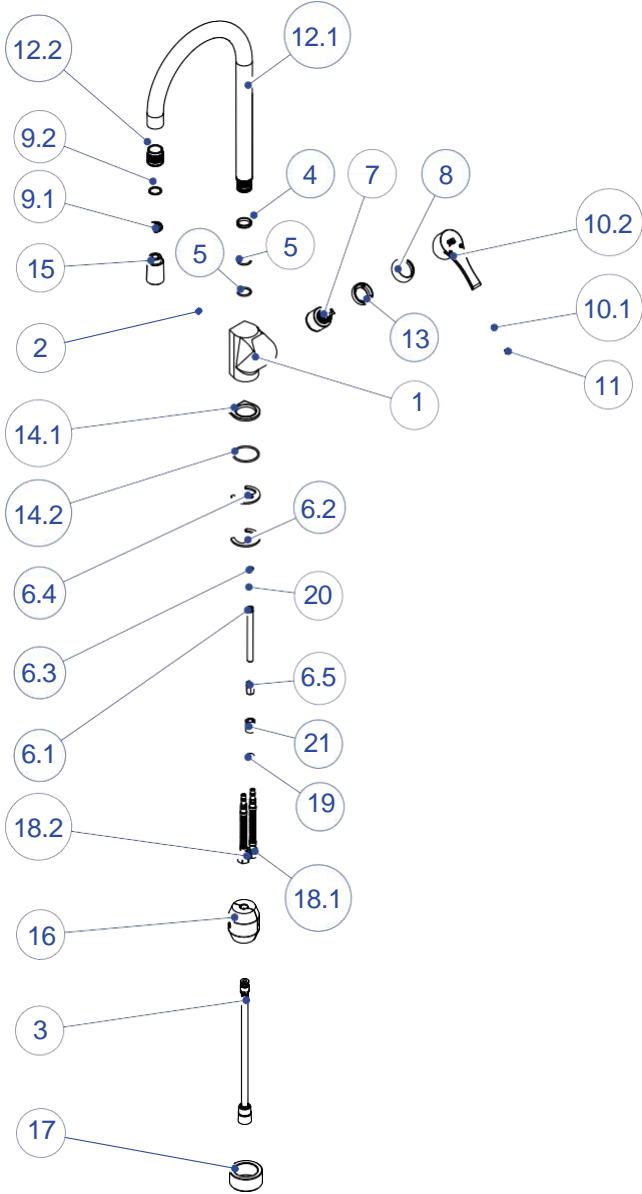

*Cold start kartuşlu model için kartuş kodu;
KAR041 Ø35'LİK AYAKSIZ COLD START KARTUŞ(CITEC)