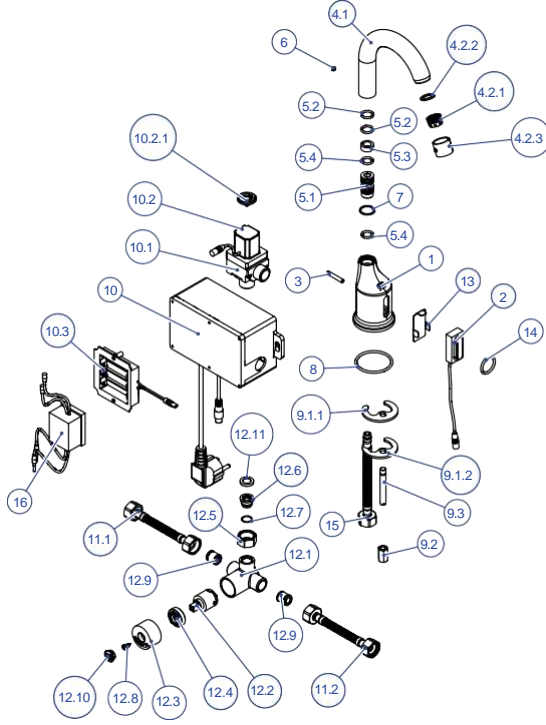

FOTOSELLİ

FLB11-A LAVABO BATARYASI (SARI GOLD)

NO	STOK KODU VE ADI	ADET	NO	STOK KODU VE ADI	ADET
1	GÖV747-A FOTOSELLİ LAVABO BATARYA GÖVDESİ (SARI GOLD PVD)	1	10.1	SVG06-SELENOİD VALF GRUBU	1
2	GDV012 GÖZ DEVRESİ	1	10.2	BOB007-BOBİN GRUBU	1
3	VİD208 M5X30 SETSKUR VİDA	1	10.2.1	CON079-SELENOİD VALF CONTASI	1
4	BRG108-A BORU GRUBU (SARI GOLD PVD)	1	10.3	PKT011-PİL KUTUSU	1
4.1	BOR146-A BORU (SARI GOLD PVD)	1	11	HRG03-FLEKS HORTUM GRUBU(KIRMIZI-MAVİ) (1/2"- 3/8"-40 cm)	1
4.2	PGR44-A AERATOR GRUBU (SARI GOLD PVD)	1	11.1	HOR009 FLEKS HORTUM MAVİ (1/2"-3/8" 40cm)	1
4.2.1	PER39-AERATÖR	1	11.2	HOR011 FLEKS HORTUM KIRMIZI (1/2"-3/8" 40cm)	1
4.2.2	CON285-AERATOR CONTASI	1	12	MSG01 T MUSLUK GRUBU	1
4.2.3	SOM286-A AERATOR SOMUNU (SARI GOLD PVD)	1	12.1	GÖV745 T MUSLUK GÖVDE	1
5	NPG31 NİPEL GRUBU	1	12.2	KAR015 SERAMİK KARTUŞ	1
5.1	NPL164 BAĞLANTI NİPELİ	1	12.3	VOL155 T MUSLUK VOLANI	1
5.2	ORN203 Ø13,5X2,5 O-RİNG	2	12.4	SOM413 KARTUŞ TESPİT SOMUNU	1
5.3	SGM045 SEGMAN	1	12.5	SOM412-T MUSLUK SOMUNU	1
5.4	ORN003 Ø12,37X2,62 O-RİNG	2	12.6	NPL163 SOL NİPEL	1
6	VİD213 SETSKUR VİDA	1	12.7	ORN149 Ø12X1,5 O-RİNG	1
7	TFL155 Ø21,75XØ18,3X1 TEFLON	1	12.8	VİD214 VOLAN TUTUCU VİDA	1
8	ORN201 TABAN O-RİNG	1	12.9	DVC002 DİK CEK VALF	2
9	SBG01 SAPLAMALI ALT BAĞLANTI GRUBU	1	12.10	BİC005 BÜYÜK BİCE	1
9.1	TSG01 TABAN SAC GRUBU	1	12.11	CON289 1/2" SÜZGEÇLİ CONTA	1
9.1.1	SAC001 TESPİT SACI	1	13	SAC039 GÖZ DEVRESİ MUHAFAZA SACI	1
9.1.2	CON074 TESPİT CONTASI	1	14	ORN192 Ø22X2,95 O-RİNG	1
9.2	SOM109 TESPİT SAPLAMA SOMUNU	1	15	HOR153 M10X1 1/2" 50cm RENKSİZ FLEKS HORTUM	1
9.3	SAP001 M8X60 TESPİT SAPLAMASI	1	16	RÖL002 RÖLE	1
10	KKT03-KUMANDA KUTUSU	1