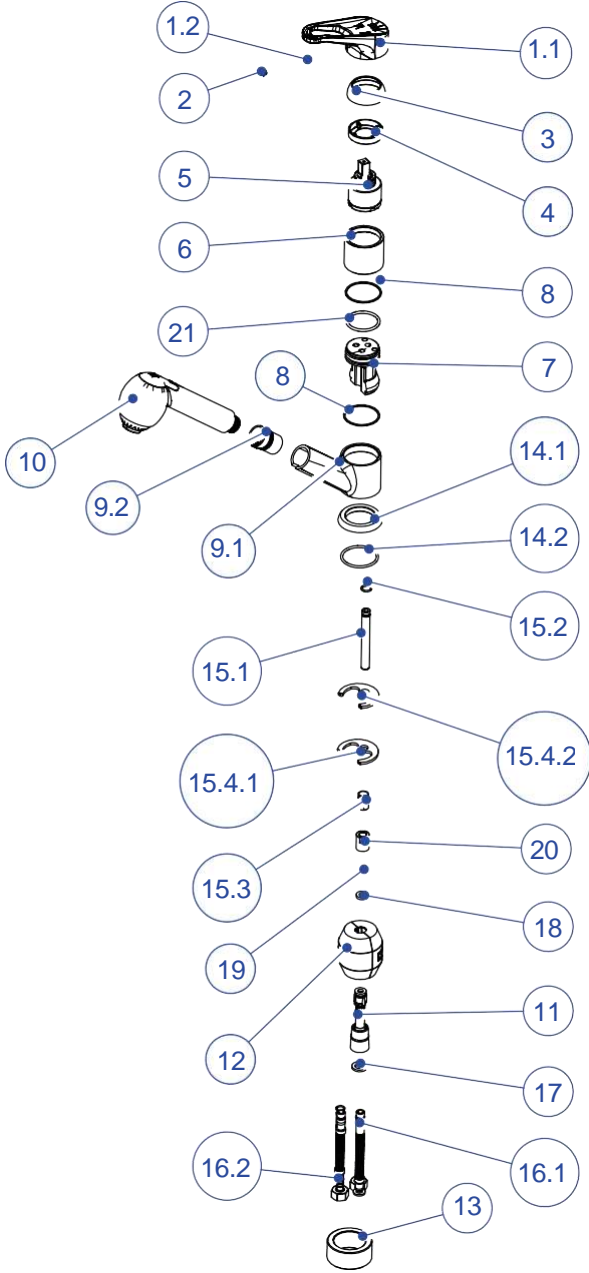

MES20-SPİRALLİ EVİYE BATARYASI

NO	STOK KODU VE ADI	ADET
1	KLĞ02 KALİPSO KOL GRUBU	1
1.1	KOL017 KALİPSO KOL	1
1.2	VİD009 KOL TESPİT VİDASI	1
2	BİC020 BİCE	1
3	KAP102 KARTUŞ KAPAĞI	1
4	SOM233 KARTUŞ TESPİT SOMUNU	1
5	KAR007 SERAMİK KARTUŞ	1
6	GÖM001 KARTUŞ GÖMLEĞİ	1
7	KLP107 EVİYE İÇ PARÇA	1
8	CON293 GÖVDE CONTASI	2
9	BRG31 BORU GRUBU	1
9.1	BOR044 BORU	1
9.2	YTK001 SPİRALLİ EVİYE EL DUŞU YATAĞI	1
10	DUŞ001 DUŞ BAŞLIĞI	1
11	HOR133 125cm SPİRALLİ EVİYE HORTUMU	1
12	KRŞ002 KURŞUN AĞIRLIK	1
13	MNŞ002 HALKA TESPİT MANŞONU	1
14	TBG10 TABAN GRUBU	1
14.1	BLZ013 TABAN BİLEZİĞİ	1
14.2	ORN008 TABAN O-RİNGİ	1
15	BSB03-ALT BAĞLANTI GRUBU	1
15.1	BGL011 BAĞLANTI UZATMASI	1
15.2	ORN002 Ø7,65X1,78 O-RİNG	1
15.3	SOM153 TESPİT SOMUNU	1
15.4	TSG02 TABAN SAC GRUBU	1
15.4.1	SAC002 TESPİT SACI	1
15.4.2	CON317 TESPİT CONTASI	1
16	HRG01 FLEX HORTUM GRUBU (M10X1-3/8" 40cm)	1
16.1	HOR001 FLEX HORTUM MAVİ (M10X1-3/8" 40cm)	1
16.2	HOR005 FLEX HORTUM KIRMIZI (M10X1-3/8" 40cm)	1
17	CON081 EL DUŞU CONTASI	1
18	CON088 Ø14XØ7X3 CONTA	1
19	CON265 Ø8,5XØ6X2 CONTA	1
20	SOM241 SPİRAL HORTUM BAĞLANTI SOMUNU	1
21	ORN044 36X3 O-RİNG	1