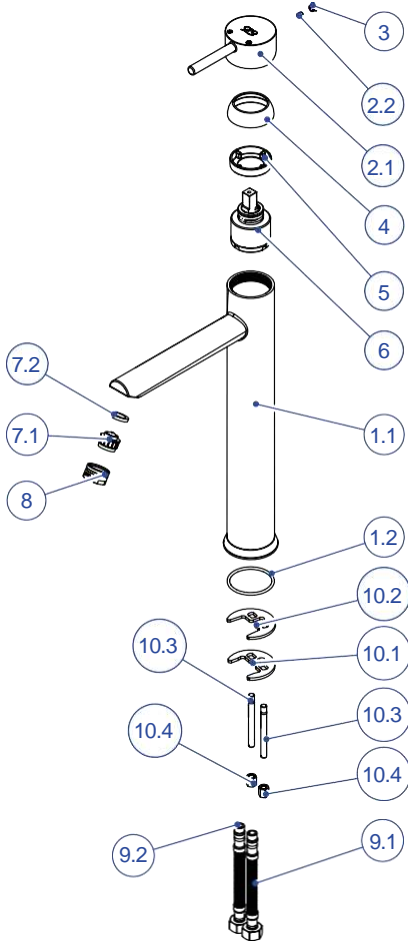

MSL70-SET ÜSTÜ LAVABO BATARYASI

NO	STOK KODU VE ADI	ADET
1	GVG52 SET ÜSTÜ LAVABO GÖVDE GRUBU	1
1.1	GÖV288 SET ÜSTÜ LAVABO BATARYA GÖVDESİ	2
1.2	ORN043 Ø42,52X2,62 O-RİNG	1
2	KLG07 ESPİNA KOL GRUBU	1
2.1	KOL024 ESPİNA KOL	1
2.2	VİD009 KOL TESPİT VİDASI	1
3	BİC020 BİCE	1
4	KAP102 KARTUŞ KAPAĞI	1
5	SOM233 KARTUŞ TESPİT SOMUNU	1
6	KAR007 SERAMİK KARTUŞ	1
7	AGR02 AERATOR GRUBU	1
7.1	PER002 AERATOR	1
7.2	CON077 AERATOR CONTASI	1
8	SOM107 AERATOR SOMUNU	1
9	HRG01 FLEX HORTUM GRUBU (M10X1-3/8" 40cm)	1
9.1	HOR001 FLEX HORTUM MAVİ (M10X1-3/8" 40cm)	1
9.2	HOR005 FLEX HORTUM KIRMIZI (M10X1-3/8" 40cm)	1
10	SBG04 SAPLAMALI BAĞLANTI GRUBU	1
10.1	SAC005 SET ÜSTÜ LAVABO TESPİT SACI	1
10.2	CON255 TESPİT CONTASI	1
10.3	SAP003 TESPİT SAPLAMASI	2
10.4	SOM220 TESPİT SAPLAMA SOMUNU	2