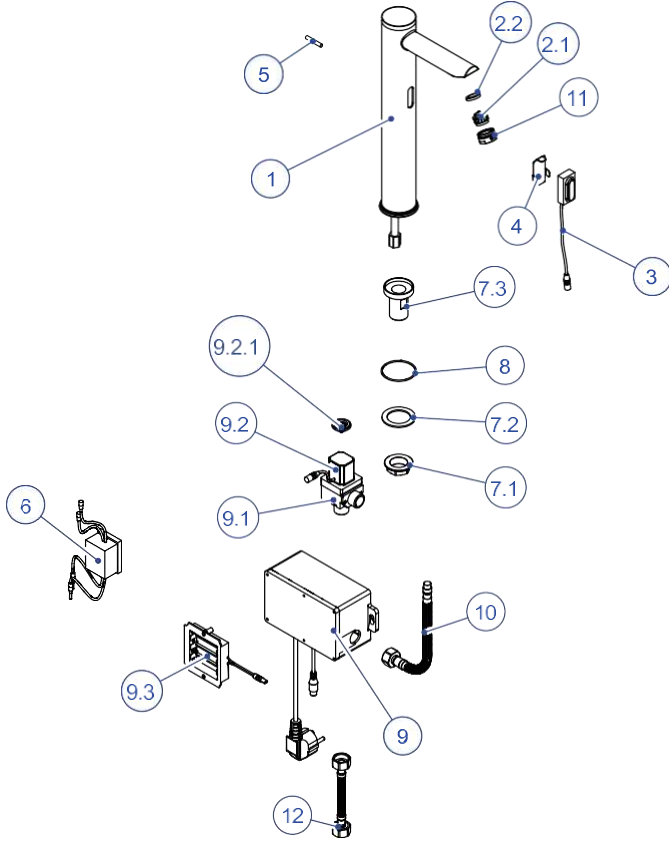

FOTOSELLİ

FLB07-2-SET ÜSTÜ LAVABO BATARYASI (TEK SU GİRİŞLİ)

NO	STOK KODU VE ADI	ADET
1	GÖV656 FOTOSELLİ SET ÜSTÜ LAVABO GÖVDESİ	1
2	AGR02 AERATOR GRUBU	1
2.1	PER002 AERATOR	1
2.2	CON077 AERATOR CONTASI	1
3	GDV012 GÖZ DEVRESİ	1
4	SAC039 GÖZ DEVRESİ MUHAFAZA SACI	1
5	VİD208 M5X30 SETSKUR VİDA	1
6	RÖL002 RÖLE	1
7	FBG03 FLANŞLI ALT BAĞLANTI GRUBU	1
7.1	SOM283 TESPİT SOMUNU	1
7.2	CON214 TESPİT CONTASI	1
7.3	SAP012 TESPİT SAPLAMASI	1
8	ORN193 Ø46X1,8 O-RİNG	1
9	KKT03 KUMANDA KUTUSU	1
9.1	SVG06-SELONİD VALF GRUBU	1
9.2	BOB007-BOBİN GRUBU	1
9.2.1	CON079-SELONİD VALF CONTASI	1
9.3	PKT011-PİL KUTUSU	1
10	HOR122-M10X1 -1-2 40 cm RENKSİZ FLEKS HORTUM	1
11	SOM107-AERATOR SOMUNU	1
12	HOR009-FLEX HORTUM MAVİ(1-2"-3-8")(40cm)	1