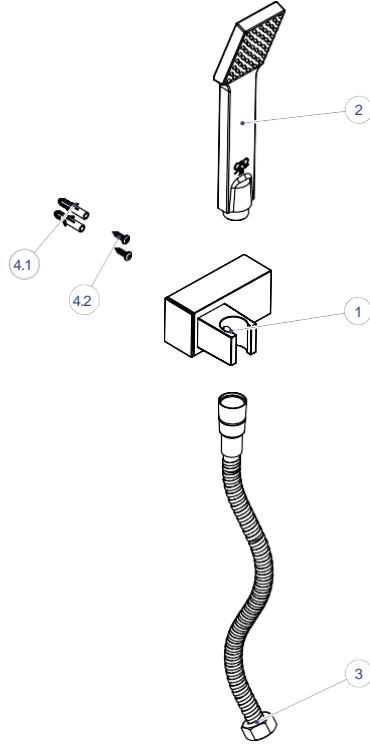

DUŞ SETLERİ

DST26-ASKILI DUŞ SETİ (TEK FONKSİYONLU)

NO	STOK KODU VE ADI	ADET
1	ASK017 DUŞ SETİ ASKILIK	1
2	DSB016 ANKASTRE KÜVET DUŞ BAŞLIĞI	1
3	HOR142 SPİRAL HORTUM 150 cm (1/2"-1/2" RULMANLI)	1
4	DMG01 DUŞ SETİ MONTAJ GRUBU	1
4.1	DÜB002 DÜBEL	2
4.2	VİD113 YILDIZ BAŞLI VİDA	2