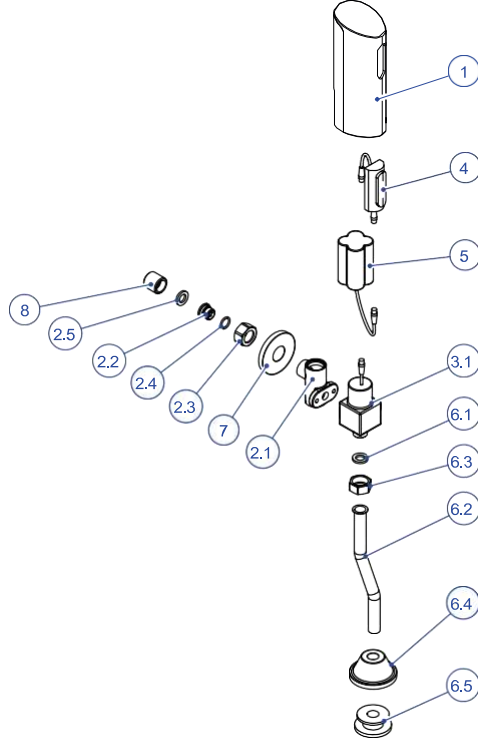

FOTOSELLİ

FPB01-SIVA ÜSTÜ PİSUAR BATARYASI

NO	STOK KODU VE ADI	ADET
1	PKG03 PİSUAR KASA GRUBU	1
2	VGR03 VALF DIŞ GRUBU	1
2.1	GÖV586 PİSUAR BATARYASI GÇVDE	1
2.2	NPL123 BAĞLANTI NİPELİ	1
2.3	SOM346 BAĞLANTI SOMUNU	1
2.4	ORN131 Ø12XØ1,9 O-RİNG	1
2.5	CON081 EL DUŞU CONTASI-LASTİK	1
3	VGR02 VALF İÇ BORUSU	1
3.1	BOB005 BOBİN GRUBU	1
4	GDV014 GÖZ DEVRESİ GRUBU	1
5	PKT004 PİL KUTUSU	1
6	FPG01 BAĞLANTI GRUBU	1
6.1	CON081 EL DUŞU CONTASI-LASTİK	1
6.2	BOR041 BAĞLANTI BORUSU	1
6.3	SOM210 BAĞLANTI SOMUNU	1
6.4	BAY001 BORU AYNASI	1
6.5	CON215 BAĞLANTI SONTASI	1
7	ROZ048 ROZET	1
8	NPL139 BAĞLANTI NİPELİ	1