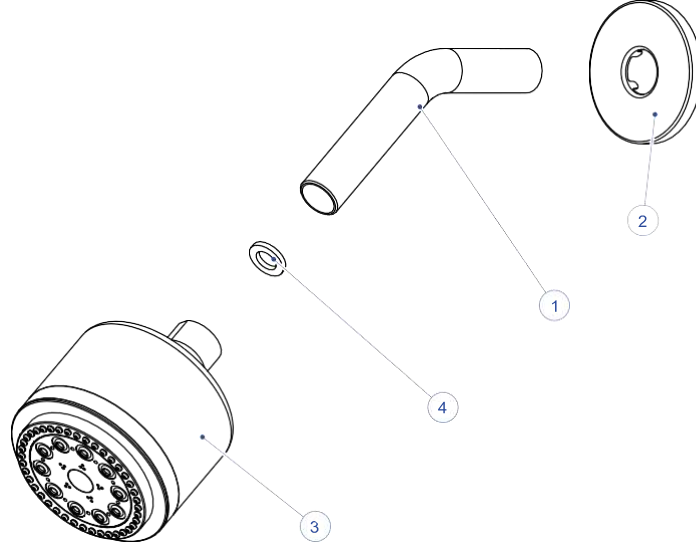

DUŞ BAŞLIKLARI

ADS03-5 FONKSİYONLU
ANKASTRE DUŞ BAŞLIĞI Ø85

NO	STOK KODU VE ADI	ADET
1	BOR056 ANKASTRE DUŞ BORUSU	1
2	ROZ012 ANKASTRE BANYO DUŞ ROZETİ	1
3	ADB003 5 FONKSİYONLU ANKASTRE DUŞ BAŞLIĞI	1
4	CON081 EL DUŞU CONTASI-LASTİK	1