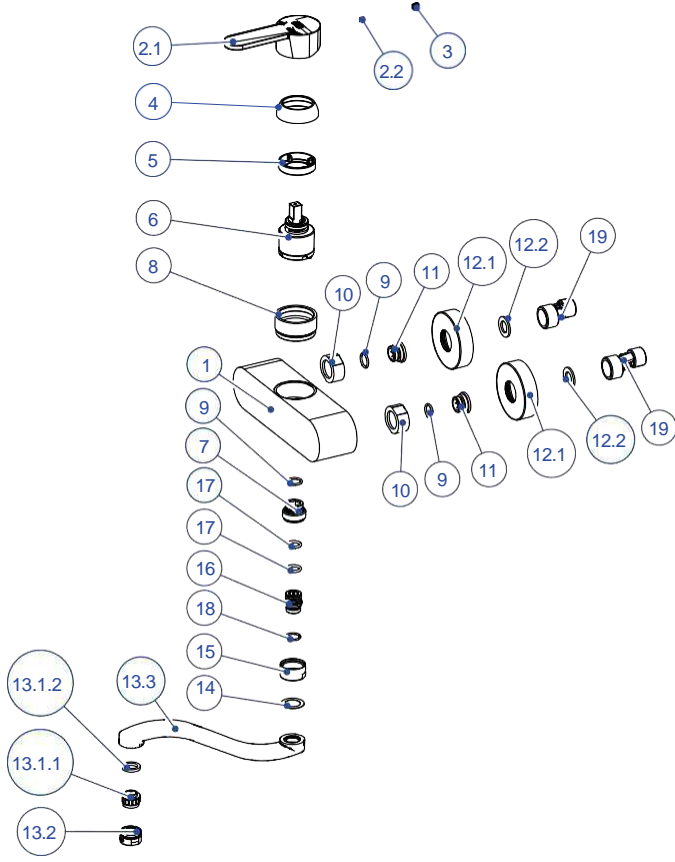

MAE35-APLİKE EVİYE BATARYASI

NO	STOK KODU VE ADI	ADET
1	GÖV318 DUŞ BATARYA GÖVDESİ	1
2	KLĞ11 NOVA KOL GRUBU	1
2.1	KOL032 NOVA KOL	1
2.2	VİD009 KOL TESPİT VİDASI	1
3	BİC020 BİCE	1
4	KAP102 KARTUŞ KAPAĞI	1
5	SOM233 KARTUŞ TESPİT SOMUNU	1
6	KAR007 SERAMİK KARTUŞ	1
7	NPL127 YÖNLENDİRİCİ BAĞLANTI NİPELİ	1
8	GÖM006 GÖMLEK	1
9	ORN015 Ø14X2 O-RİNG	3
10	SOM193 BAĞLANTI SOMUNU	2
11	NPL021 SOL NİPEL	2
12	RZG03 ROZET GRUBU	1
12.1	ROZ004 ROZET	2
12.2	CON279 Ø24XØ14X2 REDÜKSİYON-EKSANTRİK CONTASI	2
13	BRG48 BORU GRUBU	1
13.1	AGR02 AERATOR GRUBU	1
13.1.1	PER002 AERATOR	1
13.1.2	CON077 AERATOR CONTASI	1
13.2	SOM107 AERATOR SOMUNU	1
13.3	BOR061 BORU	1
14	TFL013 Ø26,5XØ18,1X0,5 TEFLON PUL	1
15	SOM054 BAĞLANTI SOMUNU	1
16	NPL137 BAĞLANTI NİPELİ	1
17	ORN003 Ø12,37X2,62 BORU O-RİNGİ	2
18	ORN021 Ø11,11X1,78 O-RİNG	1
19	EKS001 EKSANTRİK	2