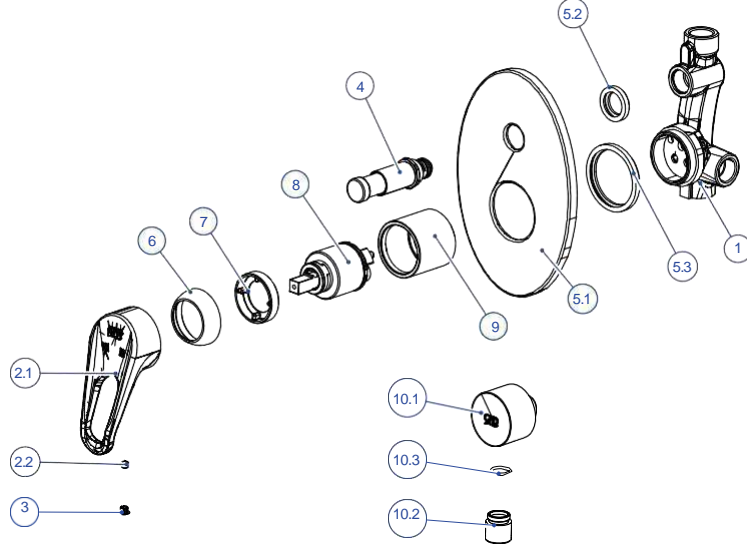

MKB20-ANKASTRE KABİN BATARYASI

NO	STOK KODU VE ADI	ADET
1	GÖV189 ANKASTRE BANYO SIVA ALTI GÖVDE	1
2	KLĞ02 KALİPSO KOL GRUBU	1
2.1	KOL017 KALİPSO KOL	1
2.2	VİD009 KOL TESPİT VİDASI	1
3	BİC020 BİCE	1
4	YGR02 YÖNLENDİRİCİ GRUBU	1
5	KPG11 KAPAK GRUBU	1
5.1	KAP186 SIVA ÜSTÜ KAPAK	1
5.2	CON347 ROZET CONTASI	1
5.3	CON346 ROZET CONTASI	1
6	KAP102 KARTUŞ KAPAĞI	1
7	SOM233 KARTUŞ TESPİT SOMUNU	1
8	KAR008 SERAMİK KARTUŞ	1
9	GÖM007 GÖMLEK	1
10	GGR05 GAGA GRUBU	1
10.1	GAG008 DUŞ ÇIKIŞ UCU	1
10.2	NPL008 YÖNLENDİRİCİ NİPEL	1
10.3	ORN015 Ø14X2 O-RİNG	1