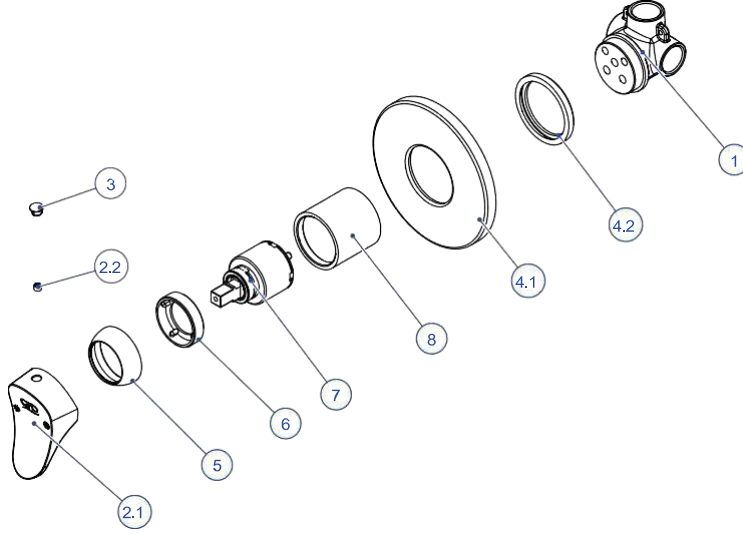

ATB170-ANKASTRE TAHARET BATARYASI

NO	STOK KODU VE ADI	ADET
1	GÖV538 ANKASTRE DUŞ BATARYA SIVA ALTI GÖVDE	1
2	KL98 FLORUS KOL GRUBU	1
2.1	KOL150 FLORUS KOL	1
2.2	VİD215 KOL TESPİT VİDASI	1
3	BİC020 BİCE	1
4	KPG15 KAPAK GRUBU	1
4.1	KAP301 KAPAK	1
4.2	CON342 ROZET YUVA CONTASI	1
5	KAP209-KARTUŞ KAPAĞI	1
6	SOM290 KARTUŞ TESPİT SOMUNU	2
7	KAR009 SERAMİK KARTUŞ	2
8	GÖM004 GÖMLEK	3