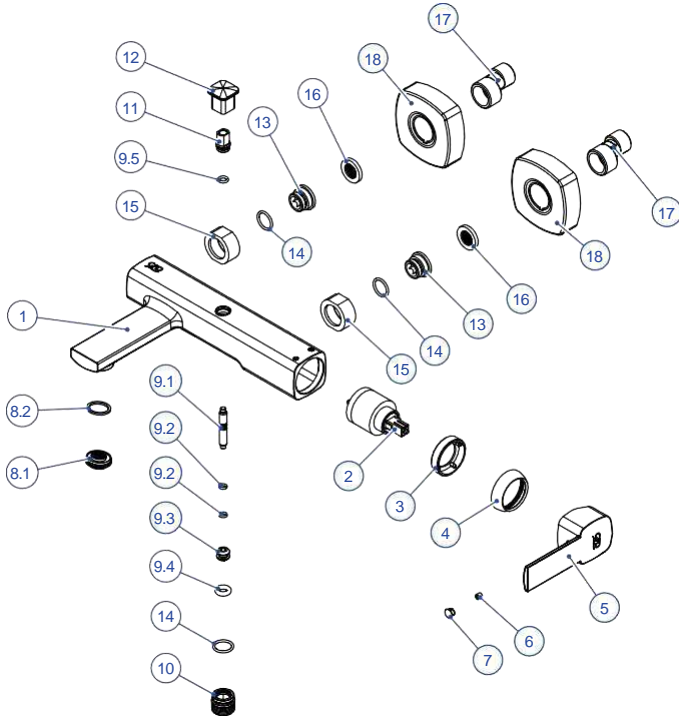

PEDRA

MBB160-S-BANYO BATARYASI(SİYAH)

NO	STOK KODU VE ADI	ADET
1	GÖV751-S BANYO BATARYA GÖVDESİ (SİYAH)	1
2	KAR046 AYAKSIZ TERS ÇIKIŞLI KARTUŞ	1
3	SOM407 KARTUŞ TESPİT SOMUNU	1
4	KAP209_1-S KARTUŞ KAPAĞI (SİYAH)	1
5	KOL152-S PEDRA KOL (SİYAH)	1
6	VİD009 KOL TESPİT VİDASI	1
7	BİC031-S SİLİKON BİCE (SİYAH)	1
8	PGR35 AERATOR GRUBU	1
8.1	PER021 AERATOR	1
8.2	CON390 AERATOR CONTASI	1
9	YGR34_1 YÖNLENDİRİ GRUBU	1
9.1	MİL243 YÖNLENDİRİCİ MİLİ	1
9.2	ORN012 YÖNLENDİRİCİ MİL O-RİNGİ	2
9.3	KLP181 YÖNLENDİRİCİ MİL KLAPESİ	1
9.4	ORN085 Ø7X4 O-RİNG	1
9.5	ORN016 Ø6X2 O-RİNG	1
10	NPL042-S M20X1 (1-2") NİPEL (SİYAH)	1
11	KLP105-S YÖNLENDİRİCİ MİL YATAĞI (SİYAH)	1
12	KLP195-S YÖNLENDİRİCİ MİL KULBU (SİYAH)	1
13	NPL021 SOL NİPEL	2
14	ORN015 Ø14X2 O-RİNG	3
15	SOM193-S BAĞLANTI SOMUNU (SİYAH)	2
16	CON395 3/4" SÜZGEÇLİ CONTA	2
17	EKS001 EKSANTRİK	2
18	ROZ056-S KARE ROZET (SİYAH)	2