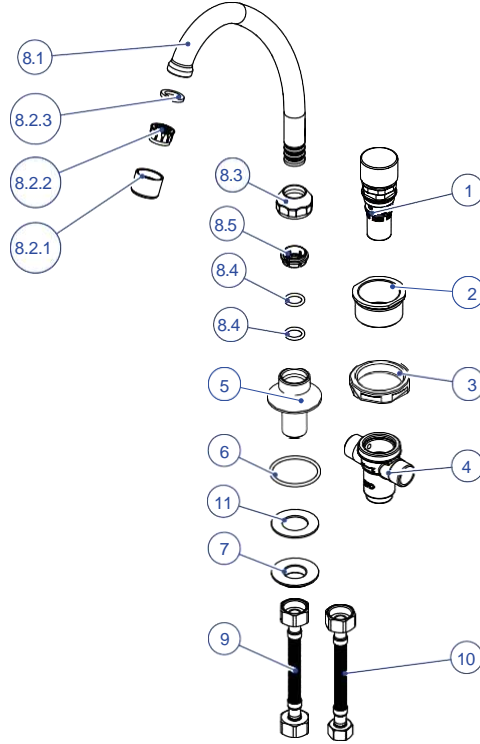

ZAMAN AYARLI

ZAE01-KUĞU EVİYE BATARYASI

NO	STOK KODU VE ADI	ADET
1	ZMA01 KAPAKLI ZAMAN AYARLI STOP VANA	1
2	GÖM018 GÖMLEK	1
3	SOM328 SOMUN	1
4	GÖV551 ZAMAN AYARLI STOP VANA GÖVDE	1
5	YTK020 BORU YATAĞI	1
6	ORN024 TABAN O-RİNGİ	1
7	SOM115 BAĞLANTI SOMUNU	1
8	BRG85 BORU GRUBU	1
8.1	BOR126 BORU	1
8.2	PGR06 AERATOR GRUBU	1
8.2.1	SOM403 AERATOR SOMUNU	1
8.2.2	PER001 AERATOR	1
8.2.3	CON080 AERATOR CONTASI	1
8.3	SOM204 KONİK SOMUN	1
8.4	ORN003 Ø12,37X2,62 O-RİNGİ	2
8.5	SGM004 SEGMAN	1
9	HOR123 FLEKS HORTUM RENKSİZ (1/2"-1/2" 70cm)	1
10	HOR126 FLEKS HORTUM RENKSİZ (3/8"-1/2" 70cm)	1
11	CON083 TESPİT CONTASI	1