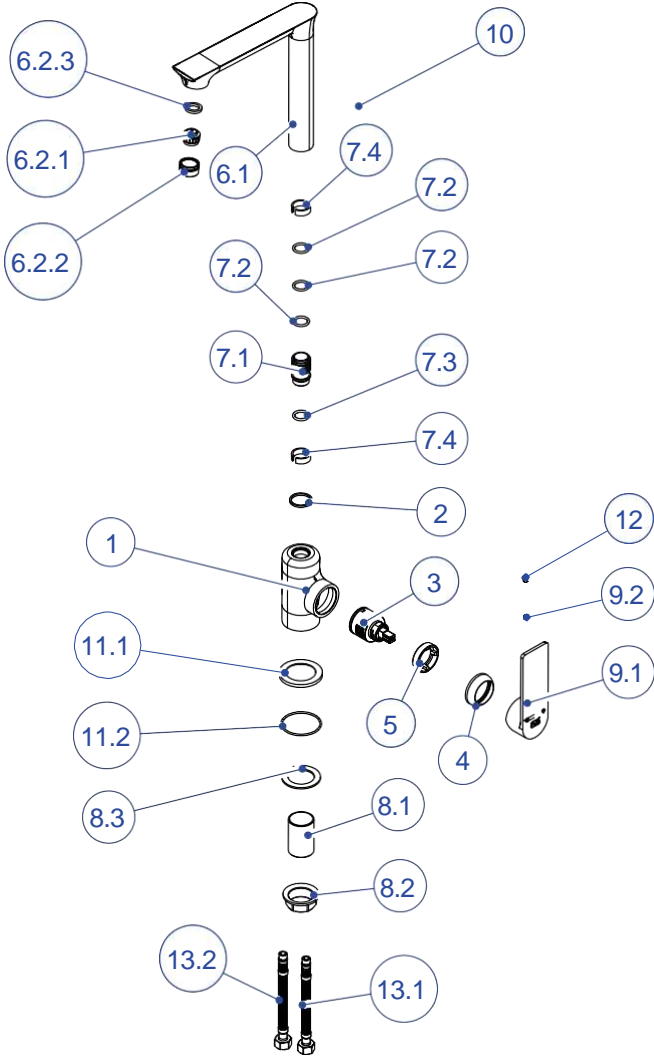

MTE155-A-TEK GÖVDE EVİYE BATARYASI (GOLD PVD KAPLAMA)

NO	STOK KODU VE ADI	ADET
1	GÖV697-A TEK GÖVDE EVİYE BATARYA GÖVDESİ (SARI GOLD PVD)	1
2	CON383 CONTA	1
3	KAR009 SERAMİK KARTUŞ	1
4	KAP251-A KARTUŞ KAPAĞI (SARI GOLD PVD)	1
5	SOM387 KARTUŞ TESPİT SOMUNU	1
6	BRG99-A BORU GRUBU (SARI GOLD PVD)	1
6.1	BOR135-A BORU (SARI GOLD PVD)	1
6.2	PGR02-A AERATOR GRUBU (SARI GOLD PVD)	1
6.2.1	PER002 AERATOR	1
6.2.2	SOM107-A AERATOR SOMUNU (SARI GOLD PVD)	1
6.2.3	CON077 AERATOR CONTASI	1
7	NPG25 NİPEL GRUBU	1
7.1	NPL148 BAĞLANTI NİPELİ	1
7.2	ORN167 Ø16XØ2,5 O-RİNG	3
7.3	ORN168 Ø15,5X2,7 O-RİNG	1
7.4	SGM039 SEGMAN	2
8	ABG05 ALT BAĞLANTI GRUBU	1
8.1	SAP026 ALT BAĞLANTI SAPLAMASI	1
8.2	SOM389 ALT BAĞLANTI SOMUNU	1
8.3	CON382 Ø47,5XØ32,5X2 CONTA	1
9	KLG10- A PROVİDO KOL GRUBU (SARI GOLD PVD)	1
9.1	KOL154 -A PROVİDO KOL (SARI GOLD PVD)	1
9.2	VİD009 KOL TESPİT VİDASI	1
10	VİD162 M4X5 SETİSKUR VİDASI	1
11	TBG41-A TABAN GRUBU (SARI GOLD PVD)	1
11.1	BLZ063-A TABAN BİLEZİĞİ (SARI GOLD PVD)	1
11.2	ORN169 TABAN O-RİNGİ	1
12	BİC027-A BİCE (SARI GOLD PVD)	1
13	HRG01 FLEX HORTUM GRUBU (M10X1-3/8" 40cm)	1
13.1	HOR001 FLEX HORTUM MAVİ (M10X1-3/8" 40cm)	1
13.2	HOR005 FLEX HORTUM KIRMIZI (M10X1-3/8" 40cm)	1