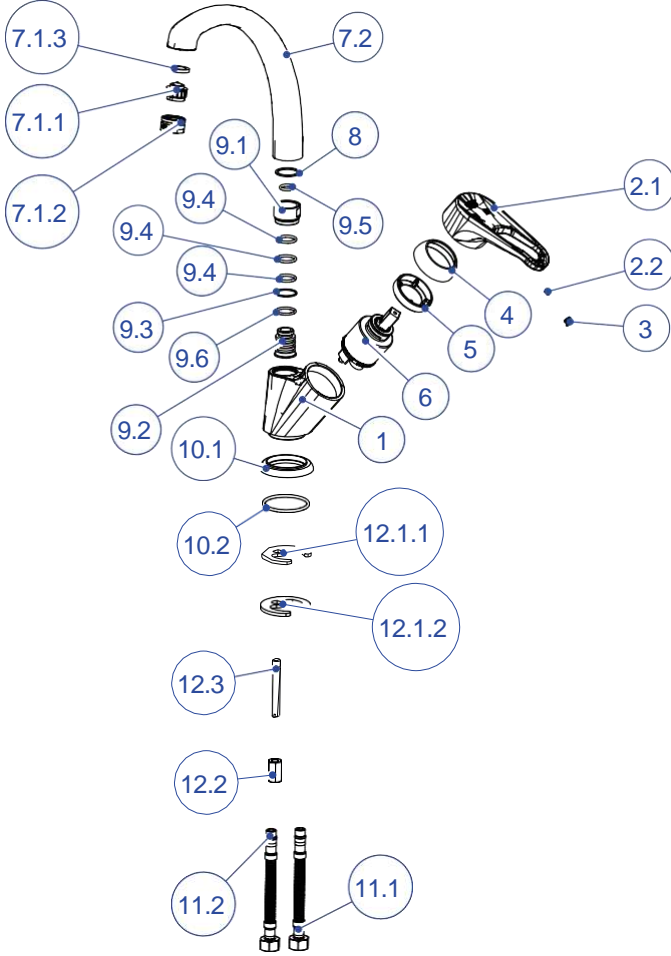

MTE20-TEK GÖVDE EVİYE BATARYASI

NO	STOK KODU VE ADI	ADET
1	GÖV146 TEK GÖVDE LAVABO-EVİYE GÖVDESİ	1
2	KLĞ02 KALİPSO KOL GRUBU	1
2.1	KOL017 KALİPSO KOL	1
2.2	VİD009 KOL TESPİT VİDASI	1
3	BİC020 BİCE	1
4	KAP102 KARTUŞ KAPAĞI	1
5	SOM233 KARTUŞ TESPİT SOMUNU	1
6	KAR008 SERAMİK KARTUŞ	1
7	BRG06 BORU GRUBU	1
7.1	AGR02 AERATOR GRUBU	1
7.1.1	PER002 AERATOR	1
7.1.2	SOM107 AERATOR SOMUNU	1
7.1.3	CON077 AERATOR CONTASI	1
7.2	BOR010 BORU	1
8	CON239 TEFLON CONTA	1
9	NPG01 NİPEL GRUBU	1
9.1	SOM234 BAĞLANTI SOMUNU	1
9.2	NPL040 BAĞLANTI NİPELİ	1
9.3	CON238 TEFLON CONTA	3
9.4	ORN003 Ø12,37X2,62 O-RİNG	1
9.5	ORN046 Ø11,30x2,40 O-RİNG	1
9.6	ORN112 Ø17X2 O-RİNG	1
10	TBG01 TABAN GRUBU	1
10.1	BLZ001 TABAN BİLEZİĞİ	1
10.2	ORN008 TABAN O-RİNGİ	1
11	HRG01 FLEX HORTUM GRUBU (M10X1-3/8" 40cm)	1
11.1	HOR001 FLEX HORTUM MAVİ (M10X1-3/8" 40cm)	1
11.2	HOR005 FLEX HORTUM KIRMIZI (M10X1-3/8" 40cm)	1
12	SBG01 SAPLAMALI ALT BAĞLANTI GRUBU	1
12.1	TSG01 TABAN SAC GRUBU	1
12.1.1	SAC001 TESPİT SACI	1
12.1.2	CON074 TESPİT CONTASI	1
12.2	SOM109 TESPİT SAPLAMA SOMUNU	1
12.3	SAP001 M8X60 TESPİT SAPLAMASI	1