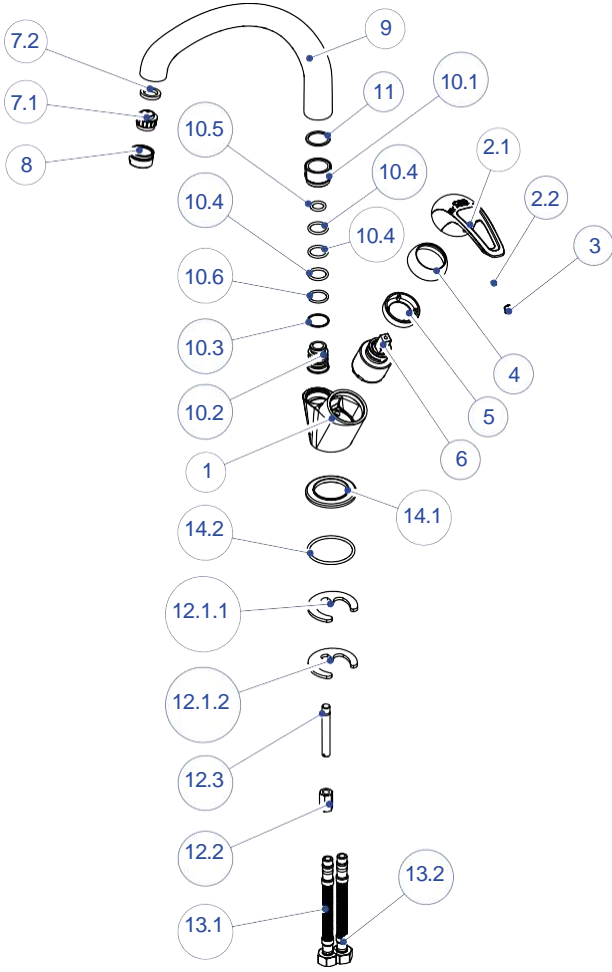

MTE120-TEK GÖVDE EVİYE BATARYASI

NO	STOK KODU VE ADI	ADET
1	GÖV155 TEK GÖVDE LAVABO-EVİYE GÖVDESİ	1
2	KL665 ADRİO KOL GRUBU	1
2.1	KOL081 ADRİO KOL	1
2.2	VİD009 KOL TESPİT VİDASI	1
3	BİC020 BİCE	1
4	KAP103 KARTUŞ KAPAĞI	1
5	SOM290 KARTUŞ TESPİT SOMUNU	1
6	KAR022 SERAMİK KARTUŞ	3
7	AGR02 AERATOR GRUBU	1
7.1	PER002 AERATOR	1
7.2	CON077 AERATOR CONTASI	1
8	SOM107 AERATOR SOMUNU	1
9	BOR082 BORU	1
10	NPG01 NİPEL GRUBU	1
10.1	SOM234 BAĞLANTI SOMUNU	1
10.2	NPL040 BAĞLANTI NİPELİ	1
10.3	CON238 TEFLON CONTA	1
10.4	ORN003 Ø13X2,5 O-RİNG	3
10.5	ORN046 Ø11,30X2,40 O-RİNG	1
10.6	ORN112 Ø17X2 O-RİNG	1
11	CON239 TEFLON CONTA	1
12	SBG01 SAPLAMALI ALT BAĞLANTI GRUBU	1
12.1	TSG01 TABAN SAC GRUBU	1
12.1.1	SAC001 TESPİT SACI	1
12.1.2	CON074 TESPİT CONTASI	1
12.2	SOM109 TESPİT SAPLAMA SOMUNU	1
12.3	SAP001 M8X60 TESPİT SAPLAMASI	1
13	HRG01 FLEX HORTUM GRUBU (M10X1-3/8" 40cm)	1
13.1	HOR001 FLEX HORTUM MAVİ (M10X1-3/8" 40cm)	1
13.2	HOR005 FLEX HORTUM KIRMIZI (M10X1-3/8" 40cm)	1
14	TBG44 TABAN GRUBU	1
14.1	BLZ066 TABAN BİLEZİĞİ	1
14.2	ORN008 TABAN O-RİNGİ	1