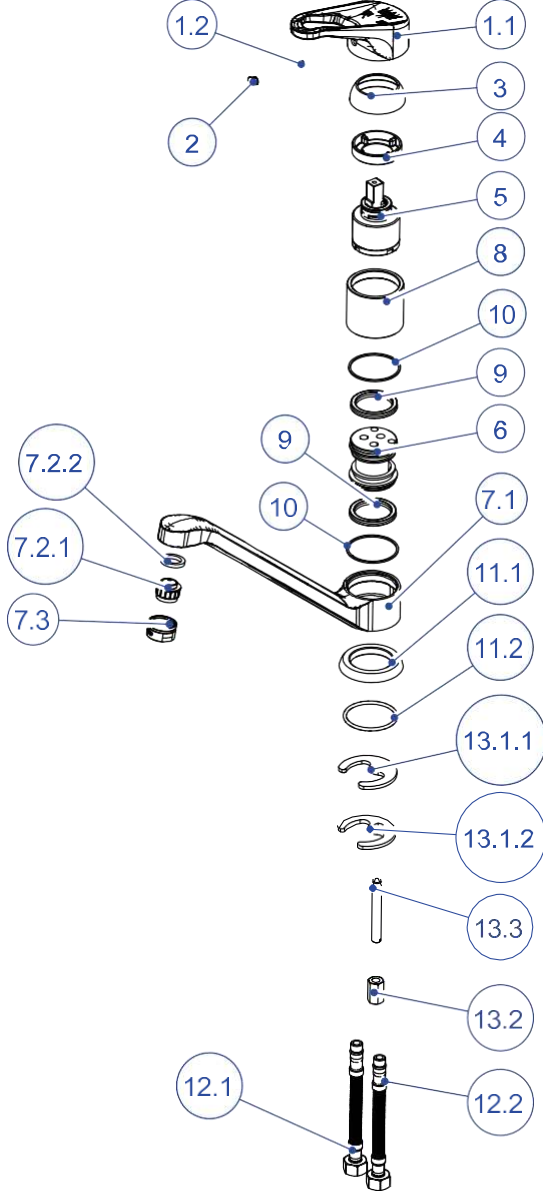

MEB20-DÖNER EVİYE BATARYASI

NO	STOK KODU VE ADI	ADET
1	KLĞ02 KALİPSO KOL GRUBU	1
1.1	KOL017 KALİPSO KOL	1
1.2	VİD009 KOL TESPİT VİDASI	1
2	BİC020 BİCE	1
3	KAP102 KARTUŞ KAPAĞI	1
4	SOM233 KARTUŞ TESPİT SOMUNU	1
5	KAR007 SERAMİK KARTUŞ	1
6	KLP106 EVİYE İÇ PARÇA	1
7	BRG19 BORU GRUBU	1
7.1	BOR028 BORU	1
7.2	AGR02 AERATOR GRUBU	1
7.2.1	PER002 AERATOR	1
7.2.2	CON077 AERATOR CONTASI	1
7.3	BOR028-DÖNER LAVABO BORU	1
8	GÖM001 KARTUŞ GÖMLEĞİ	1
9	NUT001 İÇ PARÇA NUTRİNGİ	2
10	CON082 GÖVDE CONTASI	2
11	TBG10 TABAN GRUBU	1
11.1	BLZ013 TABAN BİLEZİĞİ	1
11.2	ORN008 TABAN O-RİNGİ	1
12	HRG01 FLEX HORTUM GRUBU (M10X1-3/8" 40cm)	1
12.1	HOR001 FLEX HORTUM MAVİ (M10X1-3/8" 40cm)	1
12.2	HOR005 FLEX HORTUM KIRMIZI (M10X1-3/8" 40cm)	1
13	SBG01 SAPLAMALI ALT BAĞLANTI GRUBU	1
13.1	TSG01 TABAN SAC GRUBU	1
13.1.1	SAC001 TESPİT SACI	1
13.1.2	CON074 TESPİT CONTASI	1
13.2	SOM109 TESPİT SAPLAMA SOMUNU	1
13.3	SAP001 M8X60 TESPİT SAPLAMASI	1