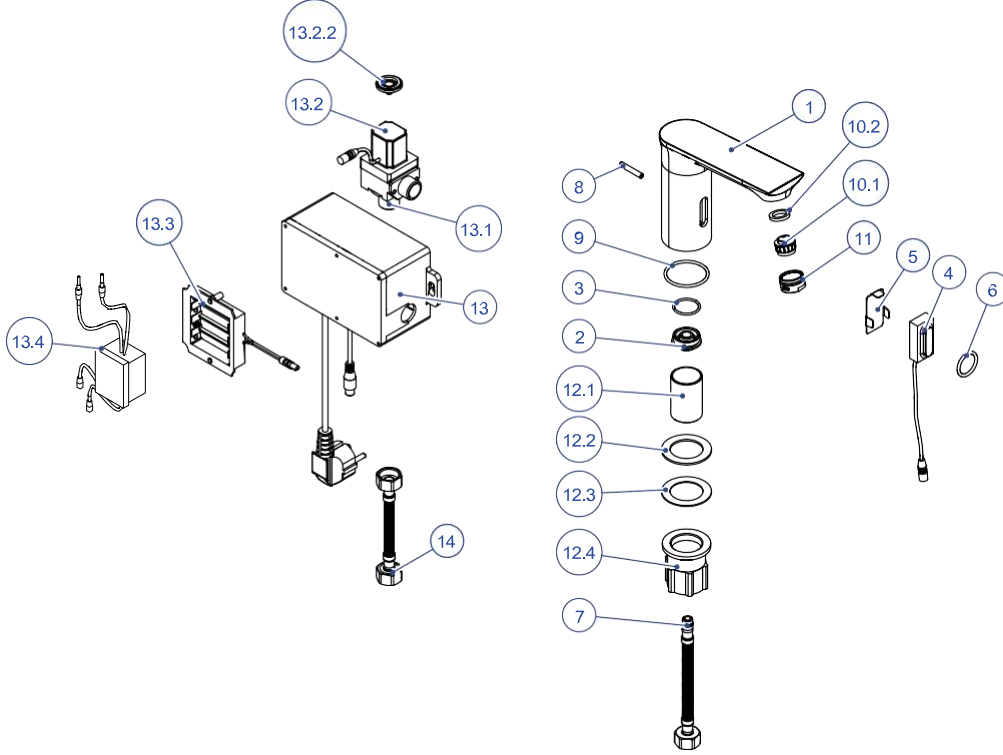

FOTOSELLİ

FLB13-R-2 LAVABO BATARYASI (ROSE GOLD)(TEK SU GİRİŞLİ)

NO	STOK KODU VE ADI	ADET	NO	STOK KODU VE ADI	ADET
1	GÖV854-R FOTOSELLİ LAVABO BATARYA GÖVDESİ (ROSE GOLD PVD)	1	12	ABG04 ALT BAĞLANTI GRUBU	1
2	KLP202-FLEKS BAĞLANTI KLAPESİ	1	12.1	SAP023 ALT BAĞLANTI SAPLAMASI	1
3	ORN028-Ø24X2 O-RİNG	1	12.2	CON375 ALT BAĞLANTI BASKI CONTASI	1
4	GDV012-GÖZ DEVRESİ GRUBU	1	12.3	SAC033 ALT BAĞLANTI BASKI SACI	1
5	SAC039 GÖZ DEVRESİ MUHAFAZA SACI	1	12.4	SOM366 ALT BAĞLANTI SOMUNU	1
6	ORN192 Ø22x2,95 O-RING	1	13	KKT03-KUMANDA KUTUSU	1
7	HOR153-M10X1 -1/2" 50 cm RENKSİZ FLEKS HORTUM	1	13.1	SVG06-SELENOİD VALF GRUBU	1
8	VİD208 M5x30 SETSKUR VİDA	1	13.2	BOB007-BOBİN GRUBU	1
9	ORN096-TABAN O-RİNGİ	1	13.2.2	CON079-SELENOİD VALF CONTASI	1
10	AGR02 AERATOR GRUBU	1	13.3	PKT011-PİL KUTUSU	1
10.1	PER002-AERATOR	1	13.4	RÖL002-RÖLE	1
10.2	CON077-AERATOR CONTASI	1	14	HOR009-FLEX HORTUM MAVİ(1-2"-3-8")(40cm)	1
11	SOM107-R AERATOR SOMUNU (ROSE GOLD PVD)	1