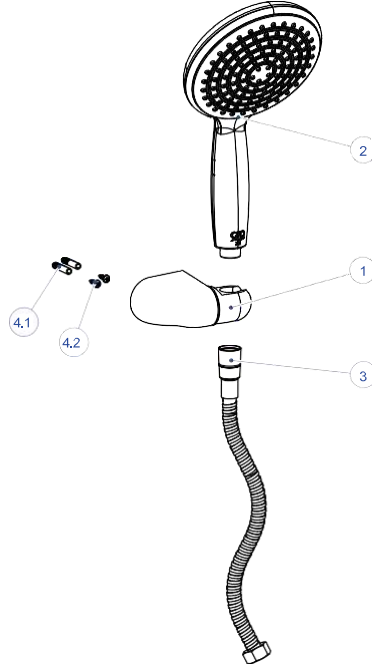

DUŞ SETLERİ

DST39-ASKILI DUŞ SETİ
(TEK FONKSİYONLU Ø150)

NO	STOK KODU VE ADI	ADET
1	ASK029 DUŞ SETİ ASKILIK	1
2	DSB032 DUŞ BAŞLIĞI	1
3	HOR142 SPİRAL HORTUM 150 cm (1/2"-1/2" RULMANLI)	1
4	DMG01 DUŞ SETİ MONTAJ GRUBU	1
4.1	DÜB002 DÜBEL	2
4.2	VİD113 YILDIZ BAŞLI VİDA	2