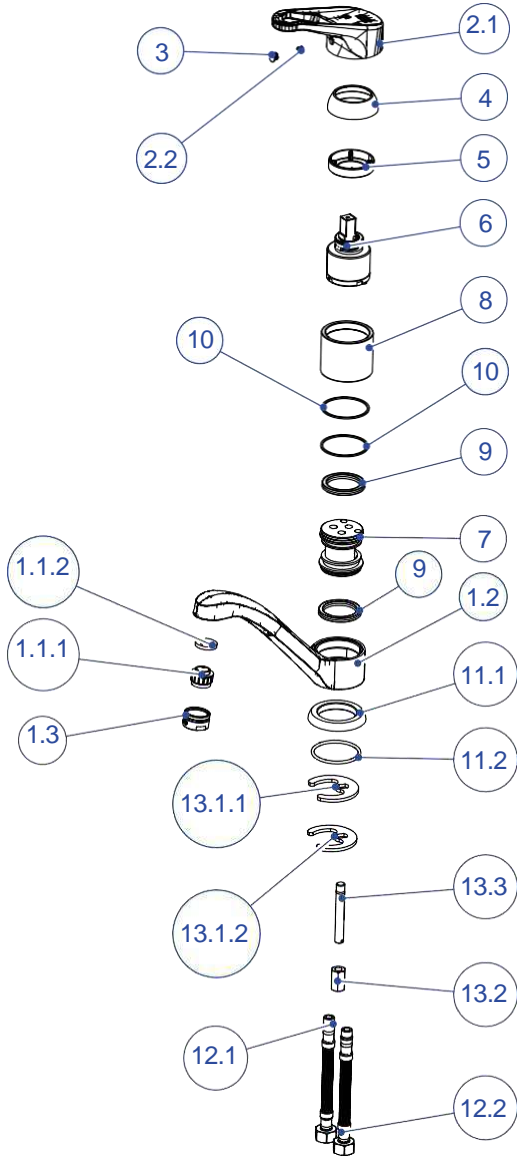

MDL20- DÖNER LAVABO BATARYASI

NO	STOK KODU VE ADI	ADET
1	BRG18 BORU GRUBU	1
1.1	AGR02 AERATOR GRUBU	1
1.1.1	PER002 AERATOR	1
1.1.2	CON077 AERATOR CONTASI	1
1.2	BOR027 DÖNER LAVABO BORU	1
1.3	SOM107 AERATOR SOMUNU	1
2	KL02 KALİPSO KOL GRUBU	1
2.1	KOL017 KALİPSO KOL	1
2.2	VID009 KOL TESPİT VİDASI	1
3	BİC020 BİCE	1
4	KAP102 KARTUŞ KAPAĞI	1
5	SOM233 KARTUŞ TESPİT SOMUNU	1
6	KAR007 SERAMİK KARTUŞ	1
7	KLP106 EVİYE İÇ PARÇA	1
8	GÖM001 KARTUŞ GÖMLEĞİ	1
9	NUT001 İÇ PARÇA NUTRİNGİ	2
10	CON082 GÖVDE CONTASI	2
11	TBG10 TABAN GRUBU	1
11.1	BLZ013 TABAN BİLEZİĞİ	1
11.2	ORN008 TABAN O-RİNGİ	1
12	HRG01 FLEX HORTUM GRUBU (M10X1-3/8" 40cm)	1
12.1	HOR001 FLEX HORTUM MAVİ (M10X1-3/8" 40cm)	1
12.2	HOR005 FLEX HORTUM KIRMIZI (M10X1-3/8" 40cm)	1
13	SBG01 SAPLAMALI ALT BAĞLANTI GRUBU	1
13.1	TSG01 TABAN SAC GRUBU	1
13.1.1	SAC001 TESPİT SACI	1
13.1.2	CON074 TESPİT CONTASI	1
13.2	SOM109 TESPİT SAPLAMA SOMUNU	1
13.3	SAP001 M8X60 TESPİT SAPLAMASI	1