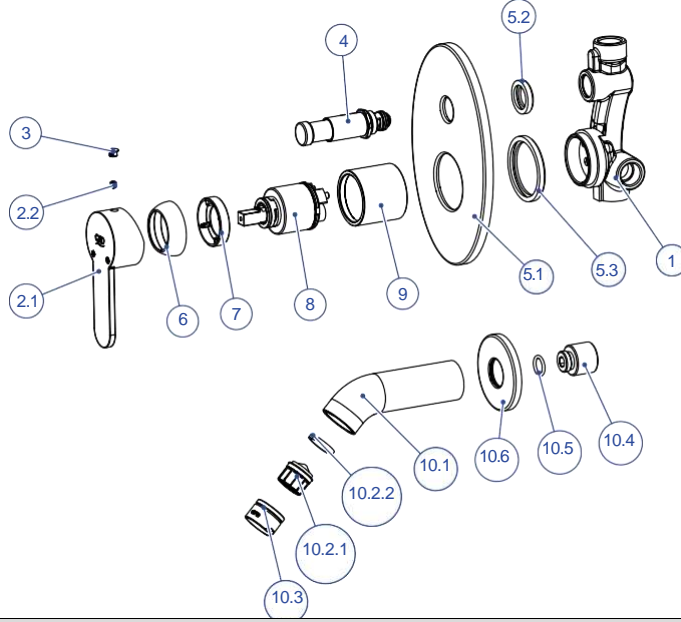

MAB35-ANKASTRE BANYO BATARYASI

NO	STOK KODU VE ADI	ADET
1	GÖV189 ANKASTRE BANYO SIVA ALTI GÖVDE	1
2	KL611 NOVA KOL GRUBU	1
2.1	KOL032 NOVA KOL	1
2.2	VİD009 KOL TESPİT VİDASI	1
3	BİC020 BİCE	1
4	YGR02 YÖNLENDİRİCİ GRUBU	1
5	KPG11 KAPAK GRUBU	1
5.1	KAP186 SIVA ÜSTÜ KAPAK	1
5.2	CON347 ROZET CONTASI	1
5.3	CON346 ROZET CONTASI	1
6	KAP102 KARTUŞ KAPAĞI	1
7	SOM233 KARTUŞ TESPİT SOMUNU	1
8	KAR008 SERAMİK KARTUŞ	1
9	GÖM007 GÖMLEK	1
10	GGR01 GAGA GRUBU	1
10.1	GAG024 GAGA	1
10.2	AGR01 AERATOR GRUBU	1
10.2.1	PER003 AERATOR	1
10.2.2	CON092 AERATOR CONTASI	1
10.3	SOM155 AERATOR SOMUNU	1
10.4	NPL081 NİPEL	1
10.5	ORN071 Ø13,3X2,4 O-RİNG	1
10.6	ROZ025 GAGA ROZETİ	1