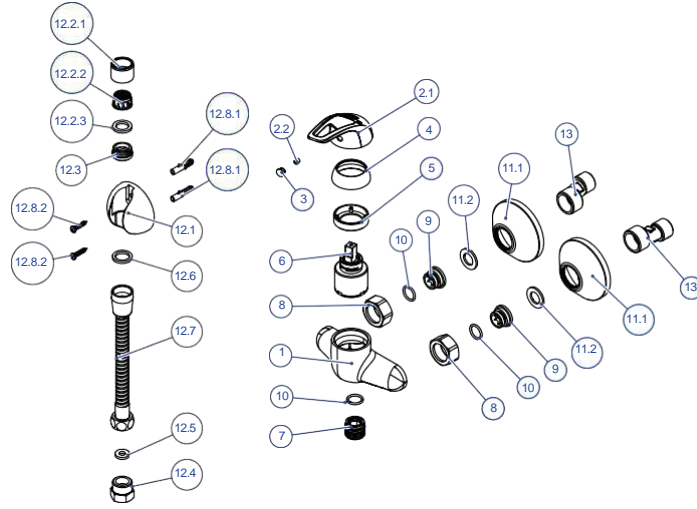

MTB120-2-TAHARET BATARYASI

NO	STOK KODU VE ADI	ADET	NO	STOK KODU VE ADI	ADET
1	GÖV489-TAHARAT BATARYA GÖVDESİ	1	12	STS02 SPREY TAHARAT SETİ	1
2	KL665-ADRİÖ KOL GRUBU	1	12.1	ASK014-DUŞ ASKILIĞI	1
2.1	KOL081-ADRİÖ KOL	1	12.2	PGR06-AERATOR GURUBU	1
2.2	VİD009-KOL TESPİT VİDASI	1	12.2.1	SOM403-AERATOR SOMUNU	1
3	BİC020-BİCE	1	12.2.2	PER001-BORU AERATORÜ	1
4	KAP103-KARTUŞ KAPAĞI	1	12.2.3	CON080-AERATOR CONTASI	1
5	SOM290-KARTUŞ TESPİT SOMUNU	1	12.3	NPL085-AERATOR BAĞLANTI NİPELİ	1
6	KAR022-SERAMİK KARTUŞ	1	12.4	RD005-1-2"-3-8" REDÜKSİYON	1
7	NPL042-M20x1 (1-2") NİPEL	1	12.5	CON212-Ø15.3xØ7x2.5 CONTA	1
8	SOM103- BAĞLANTI SOMUNU	2	12.6	CON233-LASTİK CONTA	1
9	NPL007-SOL NİPEL	2	12.7	HOR088-100 cm SPIRAL HORTUM	1
10	ORN015-Ø14x2 ORİNG	3	12.8	DMG01-MONTAJ GRUBU	1
11	RZG06-ROZET GRUBU	1	12.8.1	DÜB002-DÜBEL	2
11.1	ROZ037- KONİK ROZET	2	12.8.2	VİD113-YILDIZ BAŞLI VİDA	2
11.2	CON279-REDİKSİYON-EKSANTRİK CONTASI	2	13	EKS001-EKSANTRİK	2