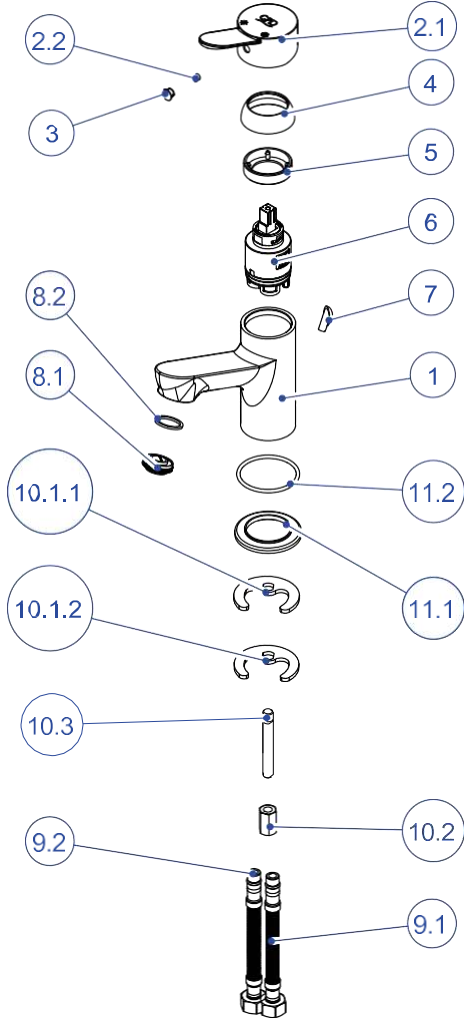

MLB130-LAVABO BATARYASI

NO	STOK KODU VE ADI	ADET
1	GÖV611 LAVABO BATARYA GÖVDESİ	1
2	KL83 İRİS KOL GRUBU	1
2.1	KOL100 İRİS KOL	1
2.2	VİD009 KOL TESPİT VİDASI	1
3	BİC020 BİCE	1
4	KAP103 KARTUŞ KAPAĞI	1
5	SOM290 KARTUŞ TESPİT SOMUNU	1
6	KAR010 SERAMİK KARTUŞ	1
7	TAP004 POP-UP TAPASI	1
8	PGR35 GİZLİ AERATOR GRUBU	1
8.1	PER021 GİZLİ AERATOR	1
8.2	CON390 AERATOR CONTASI	1
9	HRG14 FLEX HORTUM GRUBU (KISA:M10X1 - 3/8"-50 cm)	1
9.1	HOR073-FLEX HORTUM KIRMIZI (KISA:M10X1- 3/8" 50 cm)	1
9.2	HOR074-FLEX HORTUM MAVİ (KISA:M10X1- 3/8" 50 cm)	1
10	SBG01 SAPLAMALI ALT BAĞLANTI GRUBU	1
10.1	TSG01 TABAN SAC GRUBU	1
10.1.1	SAC001 TESPİT SACI	1
10.1.2	CON074 TESPİT CONTASI	1
10.2	SOM109 TESPİT SAPLAMA SOMUNU	1
10.3	SAP001 M8X60 TESPİT SAPLAMASI	1
11	TBG44 TABAN GRUBU	1
11.1	BLZ066-TABAN BİLEZİĞİ	1
11.2	ORN008 TABAN O-RİNGİ	1