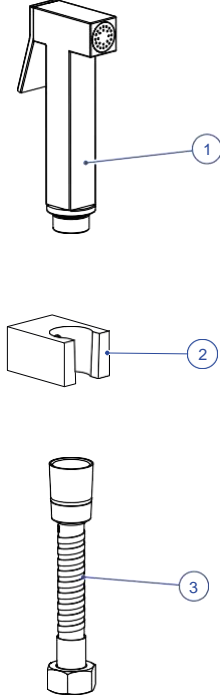

TAMAMLAYICI ÜRÜNLER

STS03-SPREY TAHARET SETİ (REDİKSİYONSUZ)

NO	STOK KODU VE ADI	ADET
1	DUŞ026 EL DUŞU	1
2	ASK033 ASKILIK	1
3	HOR054 SİRİRAL HORTUM 100 cm (1/2"-1/2")	1

TAMAMLAYICI ÜRÜNLER

STS03-A-SPREY TAHARET SETİ (REDİKSİYONSUZ)