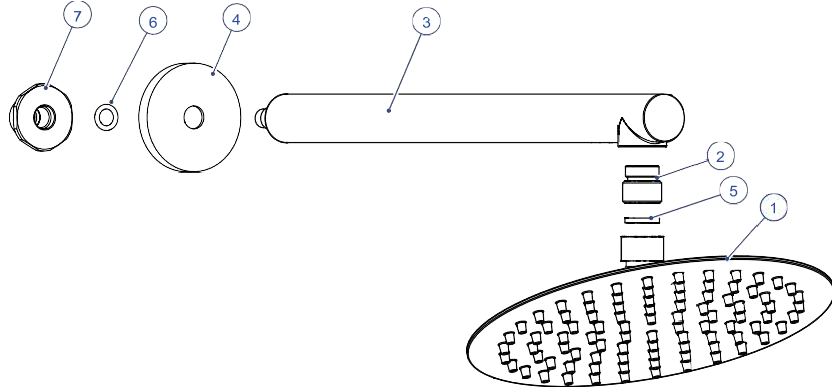

DUŞ BAŞLIKLARI

ADS28-R-ANKASTRE
DUŞ BAŞLIĞI
(DUVARDAN Ø200)
(ROSE GOLD-PVD KAPLAMA)

NO	STOK KODU VE ADI	ADET
1	ADB018- R Ø200 ANKASTRE DUŞ SETİ DUŞ BAŞLIĞI (ROSE GOLD PVD)	1
2	NPL056- R BORU BAĞLANTI NİPELİ (ROSE GOLD PVD)	1
3	BOR060- R DUŞ BORUSU (ROSE GOLD PVD)	1
4	ROZ018- R ANKASTRE DUŞ SETİ ROZETİ (ROSE GOLD PVD)	1
5	CON081-EL DUŞU CONTASI	1
6	ORN060 Ø9X2,5 O-RİNG	1
7	RDK002-BORU BAĞLANTI REDÜKSİYONU	1