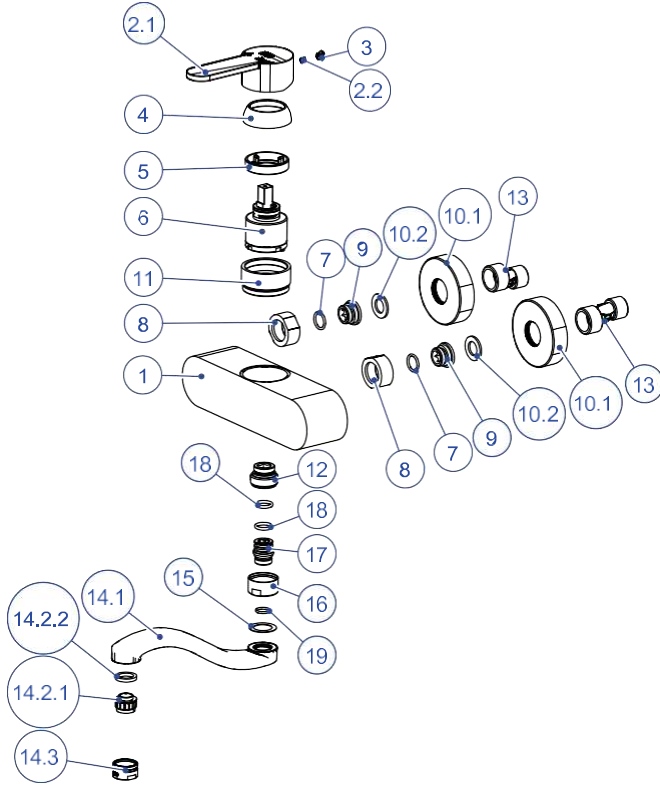

MAL35-APLİKE LAVABO BATARYASI

NO	STOK KODU VE ADI	ADET
1	GÖV318 DUŞ BATARYA GÖVDESİ	1
2	KLG11 NOVA KOL GRUBU	1
2.1	KOL032 NOVA KOL	1
2.2	VİD009 KOL TESPİT VİDASI	1
3	BİC020 BİCE	1
4	KAP102 KARTUŞ KAPAĞI	1
5	SOM233 KARTUŞ TESPİT SOMUNU	1
6	KAR007 SERAMİK KARTUŞ	1
7	ORN015 Ø14X2 O-RİNG	3
8	SOM193 BAĞLANTI SOMUNU	2
9	NPL021 SOL NİPEL	2
10	RZG03 ROZET GRUBU	1
10.1	ROZ004 ROZET	2
10.2	CON279 Ø24XØ14X2 REDÜKSİYON-EKSANTRİK CONTASI	2
11	GÖM006 GÖMLEK	1
12	NPL127 YÖNLENDİRİCİ BAĞLANTI NİPELİ	1
13	EKS001 EKSANTRİK	2
14	BRG49 BORU GRUBU	1
14.1	BOR062 BORU	1
14.2	AGR02 AERATOR GRUBU	1
14.2.1	PER002 AERATOR	1
14.2.2	CON077 AERATOR CONTASI	1
14.3	SOM107 AERATOR SOMUNU	1
15	TFL013 Ø26,5XØ18,1X0,5 TEFLON PUL	1
16	SOM054 BAĞLANTI SOMUNU	1
17	NPL137 BAĞLANTI NİPELİ	1
18	ORN003 Ø12,37X2,62 BORU O-RİNGİ	2
19	ORN021 Ø11,11X1,78 O-RİNG	1