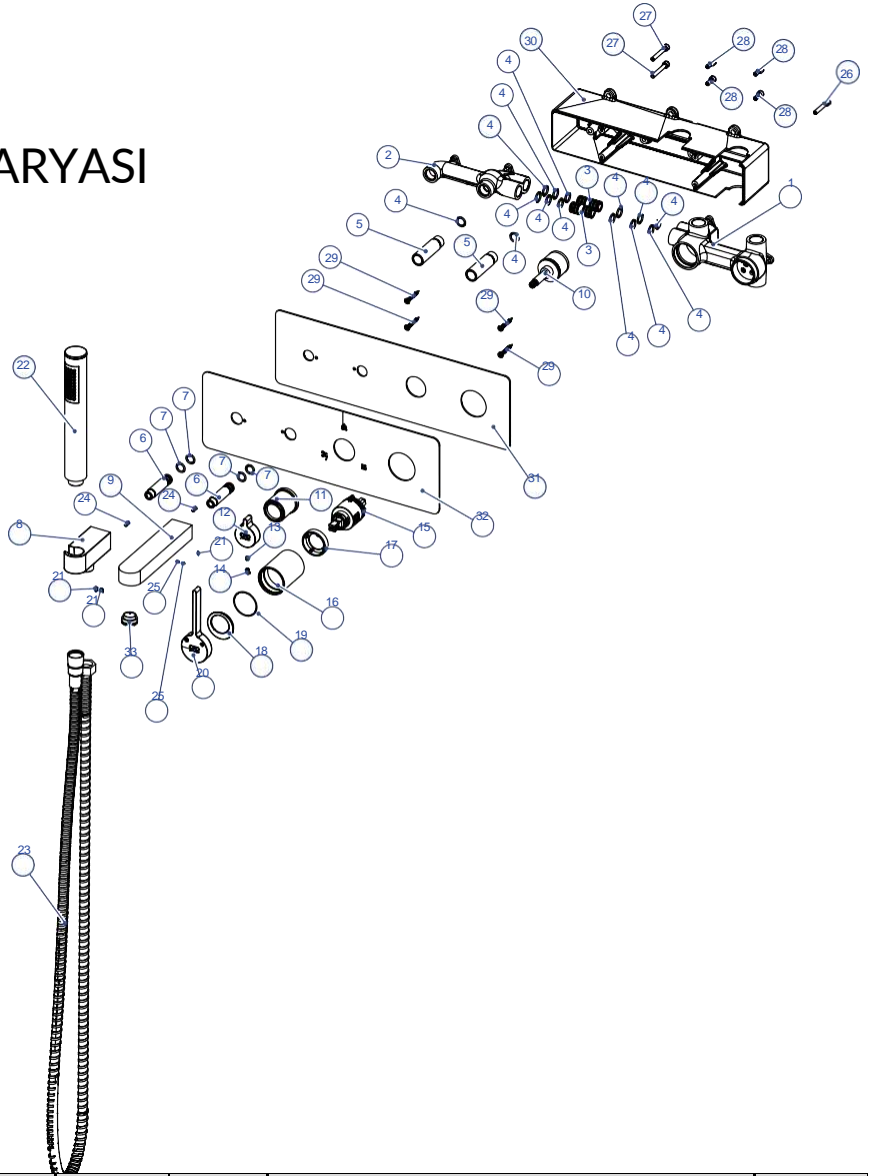

MKA165-S-R-KOMBİNE ANKASTRE BANYO BATARYASI (SİYAH-ROSE GOLD)

NO	STOK KODU VE ADI	ADET	NO	STOK KODU VE ADI	ADET
1	GÖV812 ANKASTRE GİRİŞ GÖVDESİ	1	18	KAP286-S KARTUŞ KAPAĞI (SİYAH)	1
2	GÖV813 ANKASTRE ÇIKIŞ GÖVDESİ	1	19	ORN218 Ø30X1,5 O-RİNG	1
3	NPL175 ANKASTRE GÖVDESİ BİRLEŞTİRME NİPELİ	2	20	KOL155-S GILDO KOL (SİYAH)	1
4	ORN021 Ø11,11X1,78 O-RİNG	14	21	VİD009 KOL TESPİT VİDASI	3
5	NPL178 ANKASTRE NİPELİ	2	22	DSB003-S TEK FONKSİYONLU DUŞ BAŞLIĞI (SİYAH)	1
6	NPL177 MESAFE AYAR NİPELİ	2	23	HOR169-S SİRİAL HORTUM 150cm (1/2"-1/2")(SİYAH)	1
7	ORN108 Ø7,5X2 O-RİNG	4	24	VİD218 M8X10 SETİSKUR VİDA	2
8	DRS011-R DUŞ ÇIKIŞ DİRSEĞİ (ROSE GOLD PVD)	1	25	VİD141 M5X4 SETİSKUR VİDA	2
9	GAG029-R ANKASTRE BATARYA GAGASI (ROSE GOLD PVD)	1	26	VİD224 M5X30 ALLEN BAŞLI ÇİVATA	1
10	KAR052 3 YÖNLÜ SERAMİK YÖNLENDİRİCİ KARTUŞ	1	27	VİD222 M5X35 ALLEN BAŞLI ÇİVATA	2
11	GÖM031-R YÖNLENDİRİCİ GÖMLEĞİ (ROSE GOLD PVD)	1	28	VİD223 M5X15 ALLEN BAŞLI ÇİVATA	4
12	VOL161-S ANKASTRE VOLANI (SİYAH)	1	29	VİD216 YSB VİDA	4
13	VİD162 M4X5 SETİSKUR VİDA	1	30	KOR010 ANKASTRE ALT KORUMA KAPAĞI	1
14	BİC031-2 SİLİKON BİCE (SİYAH)	1	31	CON416 KAPAK CONTASI	1
15	KAR010 SERAMİK KARTUŞ	1	32	KAP312-S SIVA ÜSTÜ KAPAK (SİYAH)	1
16	GÖM029-R ANKASTRE GÖMLEK (ROSE GOLD PVD)	1	33	PER042 AERATOR	1
17	SOM290 KARTUŞ TESPİT SOMUNU	1