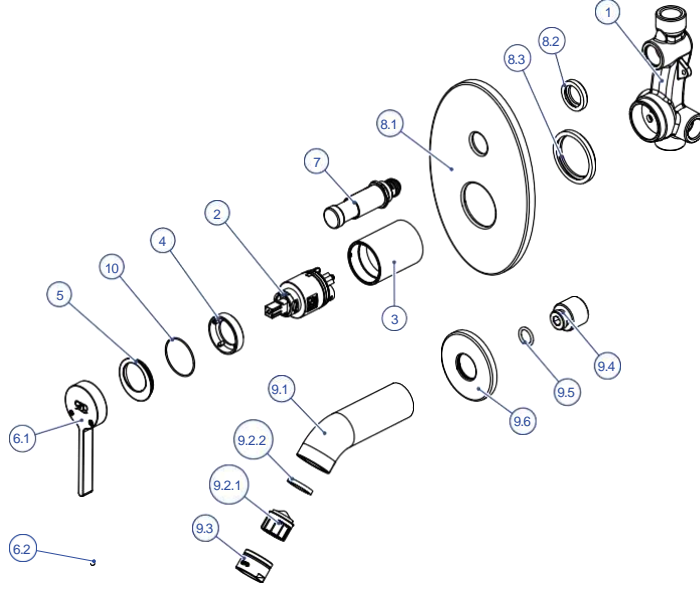

MAB165-ANKASTRE BANYO BATARYASI

NO	STOK KODU VE ADI	ADET
1	GÖV371 ANKASTRE BANYO SIVA ALTI GÖVDE	1
2	KAR010 SERAMİK KARTUŞ	1
3	GÖM029 GÖMLEK	1
4	SOM290 KARTUŞ TESPİT SOMUNU	1
5	KAP286 KARTUŞ KAPAĞI	1
6	KLK103 GILDO KOL GRUBU	1
6.1	KOL155 GILDO KOL	1
6.2	VİD162 M4X5 SETİSKUR VİDA	1
7	YGR02 YÖNLENDİRİCİ GRUBU	1
8	KPG10 KAPAK GRUBU	1
8.1	KAP185 SIVA ÜSTÜ KAPAK	1
8.2	CON347 ROZET CONTASI	1
8.3	CON342 ROZET YUVA CONTASI	1
9	GGR01 GAGA GRUBU	1
9.1	GAG024 GAGA	1
9.2	AGR01 AERATOR GRUBU	1
9.2.1	PER003 AERATOR	1
9.2.2	CON092 AERATOR CONTASI	1
9.3	SOM155 AERATOR SOMUNU	1
9.4	NPL081 GAGA NİPELİ	1
9.5	ORN071 Ø13,3X2,4 O-RİNG	1
9.6	ROZ025 GAGA ROZETİ	1
10	ORN218 Ø30X1,5 O-RİNG	1