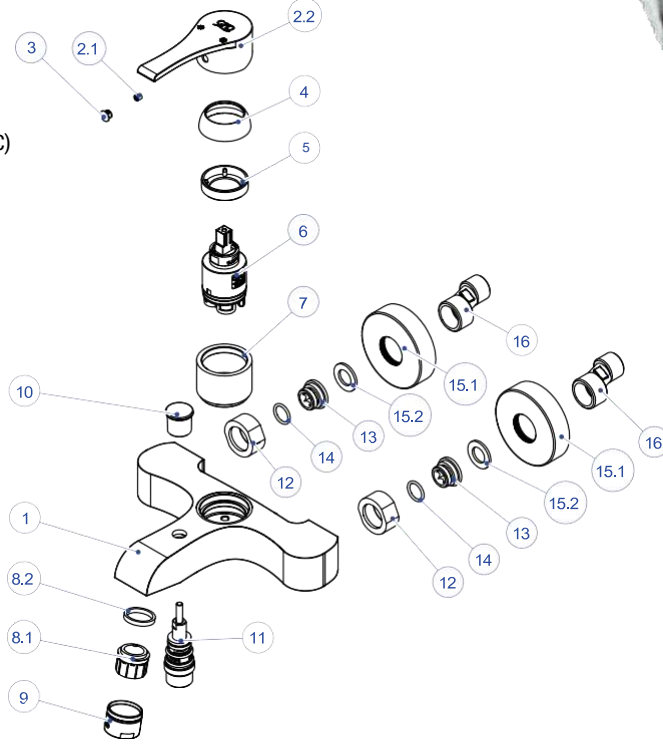

*Cold start kartuşlu model için kartuş kodu;
KAR040 Ø35'LİK AYAKLI COLD START KARTUŞ(CITEC)