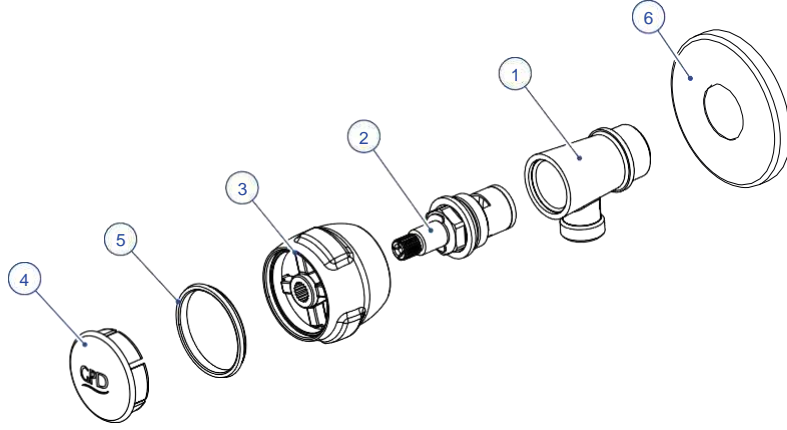

TMS30-TAHARET MUSLUK

NO	STOK KODU VE ADI	ADET
1	GÖV145 TAHARET MUSLUK GÖVDE	1
2	SLG43 MAVİ DİŞSİZ SERAMİK SALMASTRA GRUBU	1
3	VOL152 VOLAN	1
4	KAP258 VOLAN KAPAĞI	1
5	HLK015 RENK HALKASI (MAVİ)	1
6	ROZ006 ROZET	1