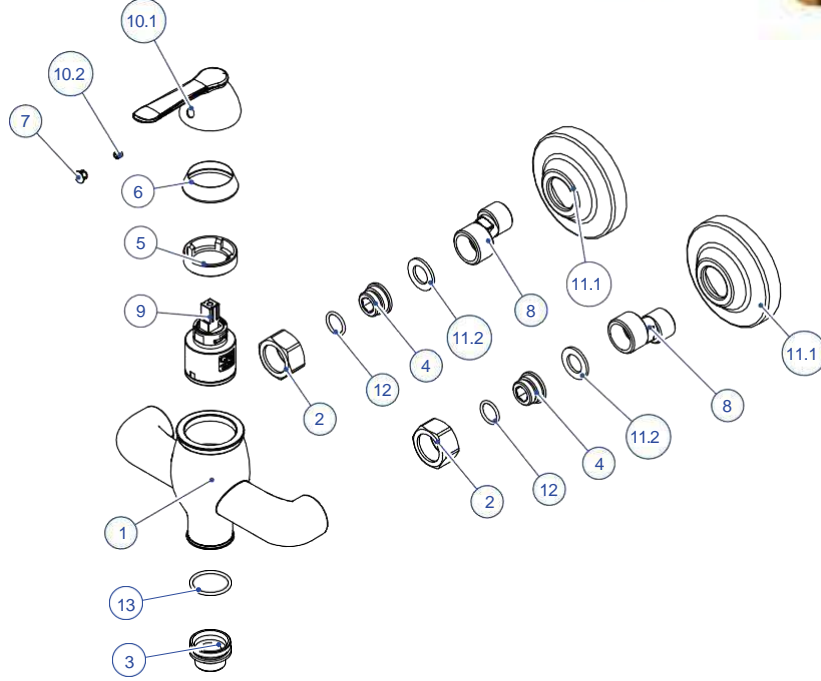

MDB150-A-DUŞ BATARYASI (GOLD PVD KAPLAMA)

NO	STOK KODU VE ADI	ADET
1	GÖV701-A DUŞ GÖVDESİ (SARI GOLD PVD)	1
2	SOM388-A BAĞLANTI SOMUNU (SARI GOLD PVD)	2
3	NPL152-A BAĞLANTI NİPELİ (SARI GOLD PVD)	1
4	NPL147 SOL NİPEL	2
5	SOM387 KARTUŞ TESPİT SOMUNU	1
6	KAP252-A KARTUŞ KAPAĞI (SARI GOLD PVD)	1
7	BİC027-A BİCE (SARI GOLD PVD)	1
8	EKS001 EKSANTRİK	2
9	KAR009 SERAMİK KARTUŞ	1
10	KL92-A TAURO KOL GRUBU (SARI GOLD PVD)	1
10.1	KOL125-A TAURO KOL (SARI GOLD PVD)	1
10.2	VİD009 KOL TESPİT VİDASI	1
11	RZG27-A ROZET GRUBU (SARI GOLD PVD)	1
11.1	ROZ053-A ROZET (SARI GOLD PVD)	2
11.2	CON279 Ø24XØ14X2 REDÜKSİYON-EKSANTRİK CONTASI	2
12	ORN015 Ø14X2 O-RİNG	2
13	ORN172 Ø23,5X2,2 O-RİNG	1