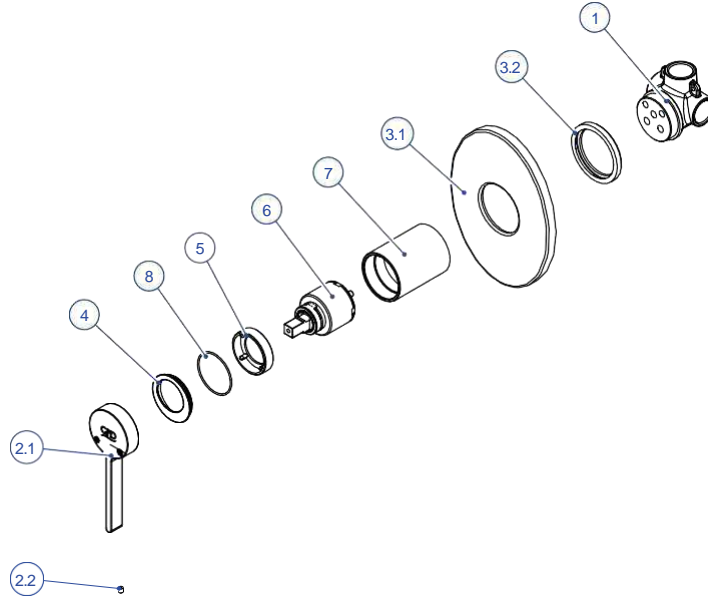

MAD165-ANKASTRE DUŞ BATARYASI

NO	STOK KODU VE ADI	ADET
1	GÖV538 ANKASTRE DUŞ SIVA ALTI GÖVDE	1
2	KLK103 GILDO KOL GRUBU	1
2.1	KOL155 GILDO KOL	1
2.2	VİD162 M4X5 SETİSKUR VİDA	1
3	KPG06-KAPAK GRUBU	1
3.1	KAP099 SIVA ÜSTÜ KAPAK	1
3.2	CON342 ROZET YUVA CONTASI	1
4	KAP286 KARTUŞ KAPAĞI	1
5	SOM290 KARTUŞ TESPİT SOMUNU	1
6	KAR009 SERAMİK KARTUŞ	1
7	GÖM029 GÖMLEK	1
8	ORN218 Ø30X1,5 O-RİNG	1