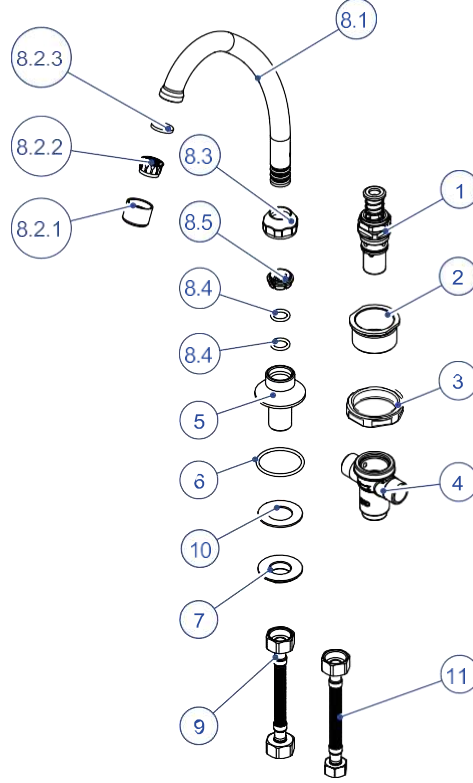

ZAMAN AYARLI

ZAE02-KUĞU EVİYE BATARYASI

NO	STOK KODU VE ADI	ADET
1	ZMA02 KAPAKLI ZAMAN AYARLI STOP VANA	1
2	GÖM018 GÖMLEK	1
3	SOM328 SOMUN	1
4	GÖV551 ZAMAN AYARLI STOP VANA GÖVDE	1
5	YTK020 BORU YATAĞI	1
6	ORN024 TABAN O-RİNGİ	1
7	SOM115 BAĞLANTI SOMUNU	1
8	BRG85 BORU GRUBU	1
8.1	BOR126 BORU	1
8.2	PGR06 AERATOR GRUBU	1
8.2.1	SOM403 AERATOR SOMUNU	1
8.2.2	PER001 AERATOR	1
8.2.3	CON080 AERATOR CONTASI	1
8.3	SOM204 KONİK SOMUN	1
8.4	ORN003 Ø12,37X2,62 O-RİNGİ	2
8.5	SGM004 SEGMAN	1
9	HOR123 FLEKS HORTUM RENKSİZ (1/2"-1/2" 70cm)	1
10	CON083 TESPİT CONTASI	1
11	HOR126 FLEKS HORTUM RENKSİZ (3/8"-1/2" 70cm)	1