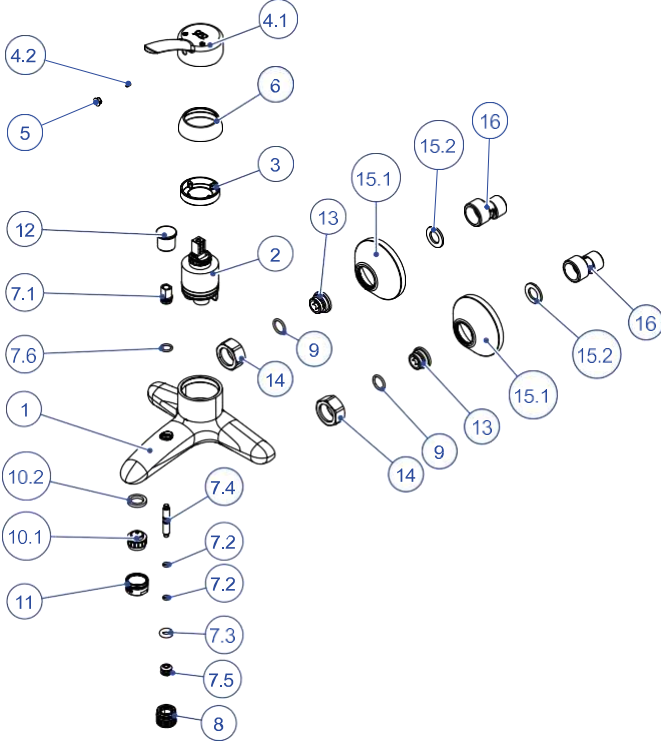

MBB175-BANYO BATARYASI

NO	STOK KODU VE ADI	ADET
1	GÖV451 BANYO GÖVDESİ	1
2	KAR023 SERAMİK KARTUŞ	1
3	SOM233 KARTUŞ TESPİT SOMUNU	1
4	KLG99 PRİMULA KOL GRUBU	1
4.1	KOL151 PRİMULA KOL	1
4.2	VİD009 KOL TESPİT VİDASI	1
5	BİC020 BİCE	1
6	KAP102 KARTUŞ KAPAĞI	1
7	YGR26 YÖNLENDİRİCİ GRUBU	1
7.1	KLP105 YÖNLENDİRİCİ MİL YATAĞI	1
7.2	ORN012 Ø3,68X1,79 YÖNLENDİRİCİ MİL O-RİNGİ	2
7.3	ORN085 Ø7X4 O-RİNG	1
7.4	MİL104 YÖNLENDİRİCİ MİLİ	1
7.5	KLP181 YÖNLENDİRİCİ MİL KLAPESİ	1
7.6	ORN002 Ø7,65X1,78 O-RİNG	1
8	NPL042 M20X1 (1-2") NİPEL	1
9	ORN015 Ø14X2 O-RİNG	3
10	AGR02 AERATOR GRUBU	1
10.1	PER002 AERATOR	1
10.2	CON077 AERATOR CONTASI	1
11	SOM107 AERATOR SOMUNU	1
12	KLP143 YÖNLENDİRİCİ KULBU	1
13	NPL007 SOL NİPEL	2
14	SOM103 BAĞLANTI SOMUNU	2
15	RZG06 ROZET GRUBU	1
15.1	ROZ037 KONİK ROZET	2
15.2	CON279 Ø24XØ14X2 REDÜKSİYON-EKSANTRİK CONTASI	2
16	EKS001 EKSANTRİK	2