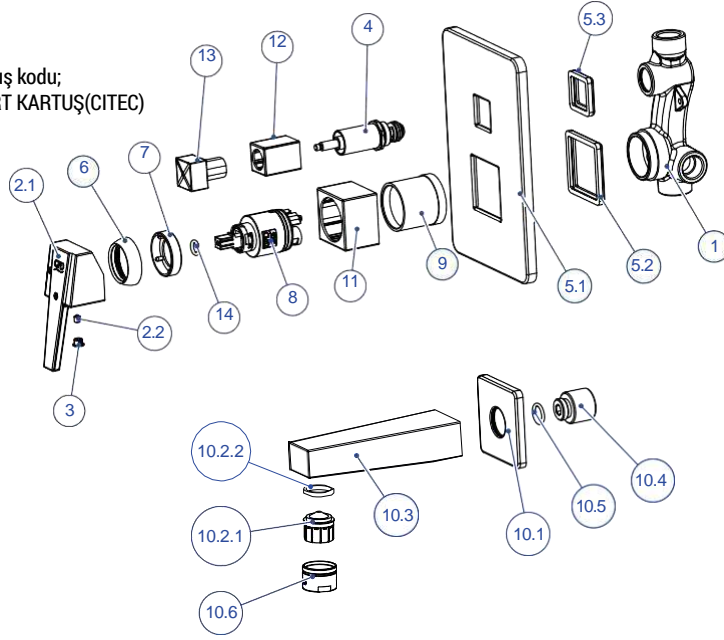

MAB85-ANKASTRE BANYO BATARYASI

*Cold start kartuşlu model için kartuş kodu;
KAR040 Ø35'LİK AYAKLI COLD START KARTUŞ(CITEC)

NO	STOK KODU VE ADI	ADET
1	GÖV371 ANKASTRE BANYO SIVA ALTI GÖVDE	1
2	KL657 RİTMO KOL GRUBU	1
2.1	KOL069 RİTMO KOL	1
2.2	VİD009 KOL TESPİT VİDASI	1
3	BİC020 BİCE	1
4	YGR02 YÖNLENDİRİCİ GRUBU	1
5	KPG12 KAPAK GRUBU	1
5.1	KAP109 SIVA ÜSTÜ KAPAK	1
5.2	CON353 ROZET GÖMLEK CONTASI	1
5.3	CON354 ROZET YÖNLENDİRİCİ CONTASI	1
6	KAP209 KARTUŞ KAPAĞI	1
7	SOM431-KARTUŞ TESPİT SOMUNU	1
8	KAR010 SERAMİK KARTUŞ	1
9	GÖM022 GÖMLEK	1
10	GGR13 GAGA GRUBU	1
10.1	ROZ039 GAGA ROZETİ	1
10.2	AGR01 AERATOR GRUBU	1
10.2.1	PER003 AERATOR	1
10.2.2	CON092 AERATOR CONTASI	1
10.3	GAG017 GAGA	1
10.4	NPL081 GAGA NİPELİ	1
10.5	ORN071 Ø13,3X2,4 O-RİNG	1
10.6	SOM155 AERATOR SOMUNU	1
11	GÖM020 GÖMLEK	1
12	GÖM021 GÖMLEK	1
13	KLP183 YÖNLENDİRİCİ KULBU	1
14	ORN005Ø8X2.5 SALMASTRA MİL O-RİNGİ	1