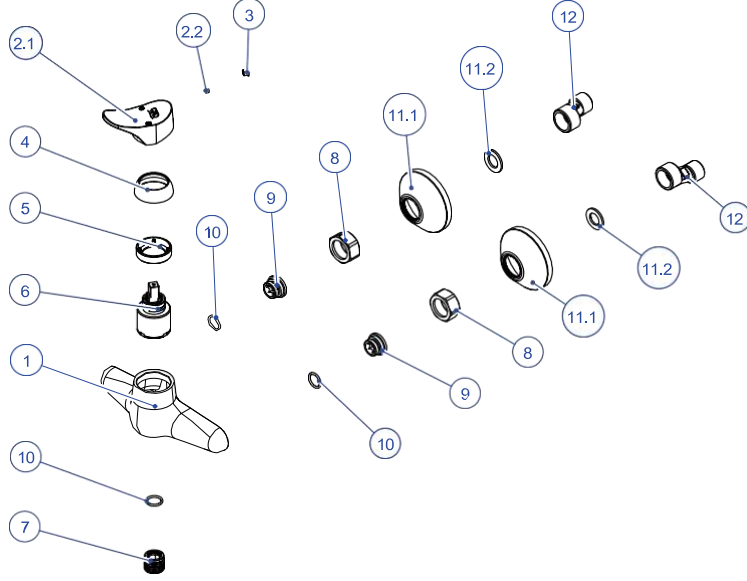

MDB170-DUŞ BATARYASI

NO	STOK KODU VE ADI	ADET
1	GÖV327 DUŞ BATARYA GÖVDE	1
2	KL98 FLORUS KOL GRUBU	1
2.1	KOL150 FLORUS KOL	1
2.2	VİD215 KOL TESPİT VİDASI	1
3	BİC020 BİCE	1
4	KAP209-KARTUŞ KAPAĞI	1
5	SOM290 KARTUŞ TESPİT SOMUNU	1
6	KAR022 SERAMİK KARTUŞ	1
7	NPL042 M20X1 (1-2") NİPEL	1
8	SOM103 BAĞLANTI SOMUNU	2
9	NPL021 SOL NİPEL	2
10	ORN015 Ø14X2 O-RİNG	3
11	RZG06 ROZET GRUBU	1
11.1	ROZ037 KONİK ROZET	2
11.2	CON279 Ø24XØ14X2 REDÜKSİYON-EKSANTRİK CONTASI	2
12	EKS001 EKSANTRİK	2