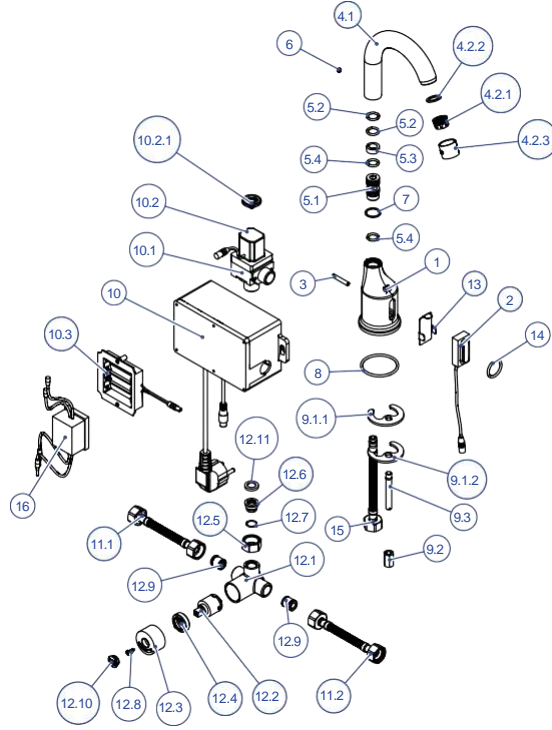

FOTOSELLİ

FLB11-S LAVABO BATARYASI (SİYAH)

NO	STOK KODU VE ADI	ADET	NO	STOK KODU VE ADI	ADET
1	GÖV747-S FOTOSELLİ LAVABO BATARYA GÖVDESİ (SİYAH)	1	10.1	SVG06-SELENOİD VALF GRUBU	1
2	GDV012 GÖZ DEVRESİ	1	10.2	BOB007-BOBİN GRUBU	1
3	VİD208 M5X30 SETSKUR VİDA	1	10.2.1	CON079-SELONOİD VALF CONTASI	1
4	BRG108-S BORU GRUBU (SİYAH)	1	10.3	PKT011-PİL KUTUSU	1
4.1	BOR146-S BORU (SİYAH)	1	11	HRG03-FLEKS HORTUM GRUBU(KIRMIZI-MAVİ) (1/2"- 3/8"-40 cm)	1
4.2	PGR44-S AERATOR GRUBU (SİYAH)	1	11.1	HOR009 FLEKS HORTUM MAVİ (1/2"-3/8" 40cm)	1
4.2.1	PER39-AERATÖR	1	11.2	HOR011 FLEKS HORTUM KIRMIZI (1/2"-3/8" 40cm)	1
4.2.2	CON285-AERATOR CONTASI	1	12	MSG01 T MUSLUK GRUBU	1
4.2.3	SOM286-S AERATOR SOMUNU (SİYAH)	1	12.1	GÖV745 T MUSLUK GÖVDE	1
5	NPG31 NİPEL GRUBU	1	12.2	KAR015 SERAMİK KARTUŞ	1
5.1	NPL164 BAĞLANTI NİPELİ	1	12.3	VOL155 T MUSLUK VOLANI	1
5.2	ORN203 Ø13,5X2,5 O-RİNG	2	12.4	SOM413 KARTUŞ TESPİT SOMUNU	1
5.3	SGM045 SEGMAN	1	12.5	SOM412-T MUSLUK SOMUNU	1
5.4	ORN003 Ø12,37X2,62 O-RİNG	2	12.6	NPL163 SOL NİPEL	1
6	VİD213 SETSKUR VİDA	1	12.7	ORN149 Ø12X1,5 O-RİNG	1
7	TFL155 Ø21,75XØ18,3X1 TEFLON	1	12.8	VİD214 VOLAN TUTUCU VİDA	1
8	ORN201 TABAN O-RİNG	1	12.9	DVC002 DİK CEK VALF	2
9	SBG01 SAPLAMALI ALT BAĞLANTI GRUBU	1	12.10	BİC005 BÜYÜK BİCE	1
9.1	TSG01 TABAN SAC GRUBU	1	12.11	CON289 1/2" SÜZGEÇLİ CONTA	1
9.1.1	SAC001 TESPİT SACI	1	13	SAC039 GÖZ DEVRESİ MUHAFAZA SACI	1
9.1.2	CON074 TESPİT CONTASI	1	14	ORN192 Ø22X2,95 O-RİNG	1
9.2	SOM109 TESPİT SAPLAMA SOMUNU	1	15	HOR153 M10X1 1/2" 50cm RENKSİZ FLEKS HORTUM	1
9.3	SAP001 M8X60 TESPİT SAPLAMASI	1	16	RÖL002 RÖLE	1
10	KKT03-KUMANDA KUTUSU	1			