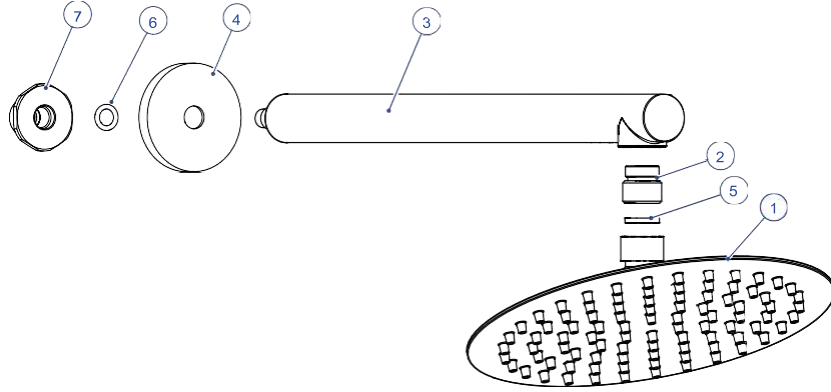

DUŞ BAŞLIKLARI

ADS28-A-ANKASTRE
DUŞ BAŞLIĞI
(DUVARDAN Ø200)
(GOLD-PVD KAPLAMA)

NO	STOK KODU VE ADI	ADET
1	ADB018- A Ø200 ANKASTRE DUŞ SETİ DUŞ BAŞLIĞI (SARI GOLD PVD)	1
2	NPL056- A BORU BAĞLANTI NİPELİ (SARI GOLD PVD)	1
3	BOR060- A DUŞ BORUSU (SARI GOLD PVD)	1
4	ROZ018- A ANKASTRE DUŞ SETİ ROZETİ (SARI GOLD PVD)	1
5	CON081-EL DUŞU CONTASI	1
6	ORN060 Ø9X2,5 O-RİNG	1
7	RDK002-BORU BAĞLANTI REDÜKSİYONU	1