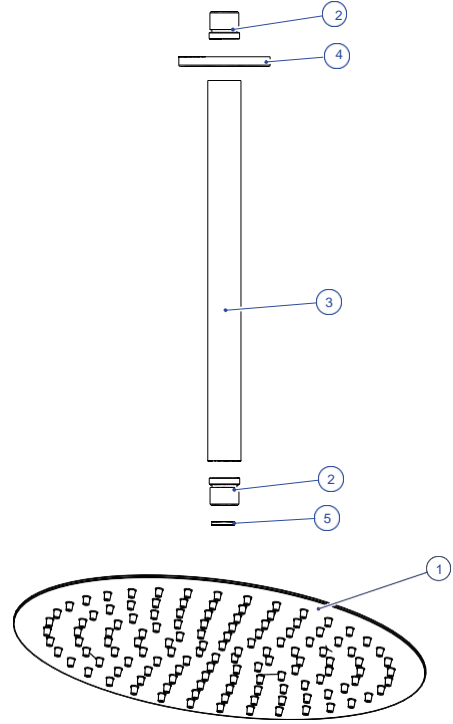

DUŞ BAŞLIKLARI

ADS22-R-ANKASTRE DUŞ BAŞLIĞI (TAVANDAN Ø300)
(ROSE GOLD-PVD KAPLAMA)

NO	STOK KODU VE ADI	ADET
1	ADB022- R Ø300 ANKASTRE DUŞ SETİ DUŞ BAŞLIĞI (ROSE GOLD PVD)	1
2	NPL183- R BORU BAĞLANTI NİPELİ (ROSE GOLD PVD)	2
3	BOR159- R TAVANDAN ANKASTRE DUŞ BORUSU (ROSE GOLD PVD)	1
4	ROZ012- R DUŞ SETİ ROZETİ (ROSE GOLD PVD)	1
5	CON081-EL DUŞU CONTASI	1