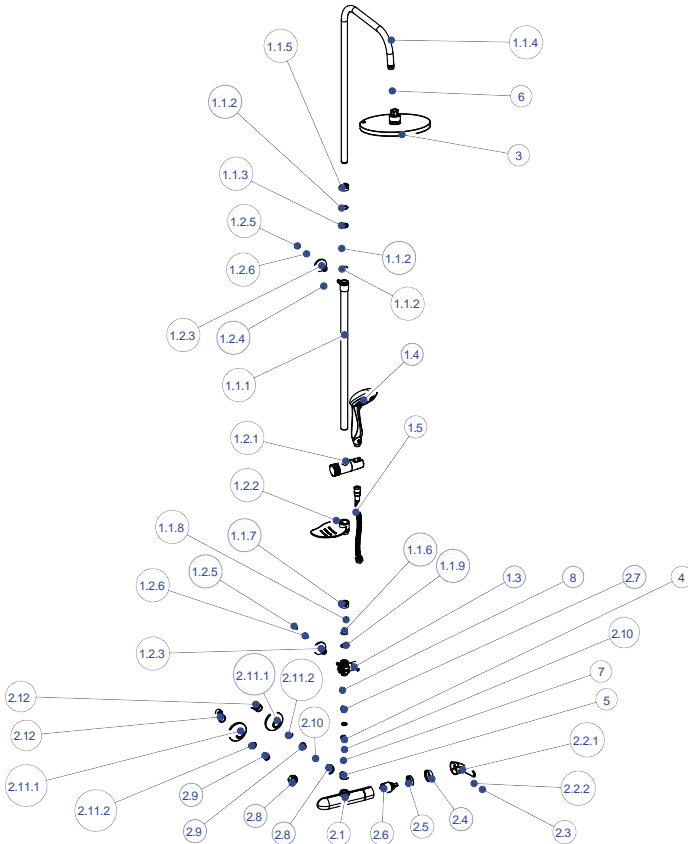

DUŞ SETLERİ

DST21-DUŞ SETİ (5 FONKSİYONLU EL DUŞU Ø250)

NO	STOK KODU VE ADI	ADET
1	DST19-1 DUŞ SETİ	1
1.1	BRG86 BORU GRUBU	1
1.1.1	BOR110 ALT BORU	1
1.1.2	ORN126 Ø21X2,2 SİLİKON O-RİNG	3
1.1.3	SGM027 BORU BAĞLANTI SEGMANI	1
1.1.4	BOR111 ÜST L BORU	1
1.1.5	SOM331 ÜST BORU SOMUNU	1
1.1.6	NPL109 SOL NİPEL	1
1.1.7	SOM332 ALT BORU SOMUNU	1
1.1.8	ORN015 Ø14X2 O-RİNG	1
1.1.9	CON374 Ø24XØ14X2,2 REDÜKSİYON CONTASI	1
1.2	BLG01 BAĞLANTI GRUBU	1
1.2.1	ASK037-ASKILIK	1
1.2.2	SBN007 PLASTİK SABUNLUK	1
1.2.3	ROZ035 DUVAR BAĞLANTI ROZETİ	2
1.2.4	VİD009 KOL TESPİT VİDASI	1
1.2.5	DÜB002 DÜBEL	2
1.2.6	VİD114 YILDIZ BAŞLI VİDA	2
1.3	YGR25 KARTUŞLU ARA YÖNLENDİRİCİ GRUBU	1
1.4	DSB007 5 FONKSİYONLU DUŞ BAŞLIĞI	1
1.5	HOR142 SİRİRAL HORTUM 150cm (1/2"-1/2" RULMANLI)	1
2	MDU80 ÜSTTEN ÇIKIŞLI DUŞ BATARYASI	1
2.1	GÖV539 APLİKE EVİYE GÖVDESİ	1
2.2	KLG08 EKO KOL GRUBU	1
2.2.1	KOL021 EKO KOL	1
2.2.2	VİD009 KOL TESPİT VİDASI	1
2.3	BİC020 BİÇE	1
2.4	KAP103 KARTUŞ KAPAĞI	1
2.5	SOM290 KARTUŞ TESPİT SOMUNU	1
2.6	KAR009 SERAMİK KARTUŞ	1
2.7	NPL042 M20X1 (1-2") NİPEL	1
2.8	SOM103 BAĞLANTI SOMUNU	2
2.9	NPL021 SOL NİPEL	2
2.10	ORN015 Ø14X2 O-RİNG	3
2.11	RZG01 ROZET GRUBU	1
2.11.1	ROZ003 ROZET	2
2.11.2	CON279 EKSANTRİK CONTASI	2
2.12	EKS001 EKSANTRİK	2
3	ADB010 ANKASTRE DUŞ SETİ DUŞ BAŞLIĞI	1
4	NPL108 20X1 NİPEL	1
5	SOM330 YÖNLENDİRİCİ BAĞLANTI SOMUNU	1
6	CON081 Ø18,5XØ11X2,5 1/2" EL DUŞU CONTASI	1
7	CON374 REDÜKSİYON CONTASI	1
8	RDK009 1/2" M26X1 İÇ-DİŞ REDÜKSÜYON	1