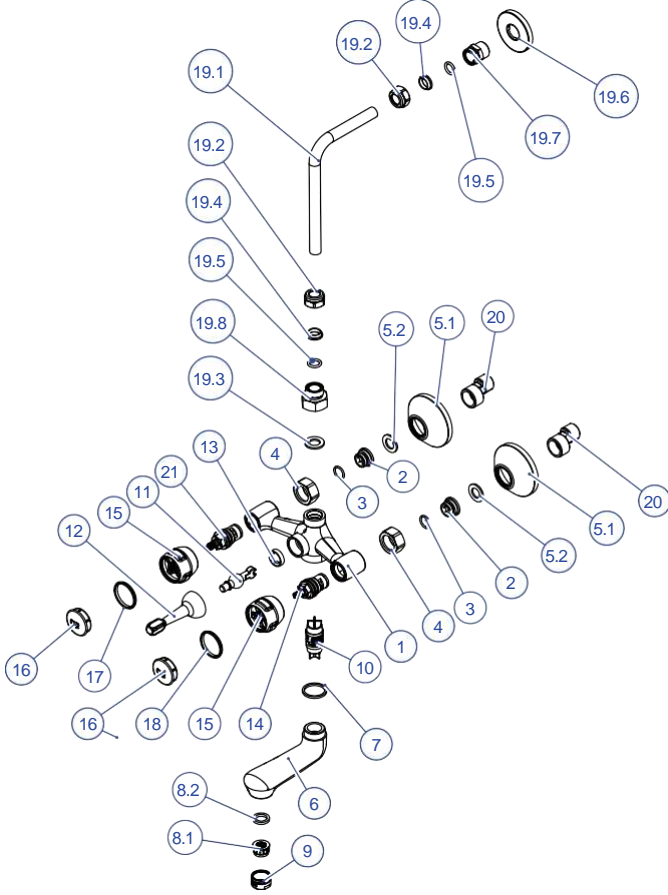

ABB30-YARI ANKASTRE BANYO BATARYASI

NO	STOK KODU VE ADI	ADET
1	GÖV131 BANYO BATARYA GÖVDE	1
2	NPL021 SOL NİPEL	2
3	ORN015 Ø14X2 O-RİNG	2
4	SOM103 BAĞLANTI SOMUNU	2
5	RZG01 ROZET GRUBU	1
5.1	ROZ003 ROZET	2
5.2	CON279 EKSANTRİK CONTASI	2
6	GAG001 BANYO BATARYA ÇIKIŞ UCU	1
7	CON307 ÇIKIŞ UCU CONTASI	1
8	AGR15 AERATOR GRUBU	1
8.1	PER012 AERATOR	1
8.2	CON077 AERATOR CONTASI	1
9	SOM107 AERATOR SOMUNU	1
10	KLP102 YÖN KLEPESİ	1
11	MAN001 MANİVELA	1
12	KOL015 BANYO BATARYA KUMANDA KOLU	1
13	CON076 MANİVELA YATAK CONTASI	1
14	SLG36 MAVİ DİŞLİ SERAMİK SALMASTRA GRUBU	1
15	VOL152 VOLAN	2
16	KAP258 VOLAN KAPAĞI	2
17	HLK014 RENK HALKASI (KIRMIZI)	1
18	HLK015 RENK HALKASI (MAVİ)	1
19	ABG02 YARI ANKASTRE BAĞLANTI GRUBU	1
19.1	BOR012 YARI ANKASTRE BAĞLANTI BORUSU	1
19.2	SOM203 YARI ANKASTRE BAĞLANTI SOMUNU	2
19.3	CON374 REDÜKSİYON CONTASI	1
19.4	KLÇ002 YARI ANKASTRE BAĞLANTI NİPELİ	2
19.5	ORN003 Ø12,37X2,62 O-RİNG	2
19.6	ROZ006 ROZET	1
19.7	NPL024 YARI ANKASTRE BAĞLANTI NİPELİ	1
19.8	ADP004 ADAPTÖR	1
20	EKS001 EKSANTRİK	2
21	SLG38 KIRMIZI DİŞLİ SERAMİK SALMASTRA GRUBU	1