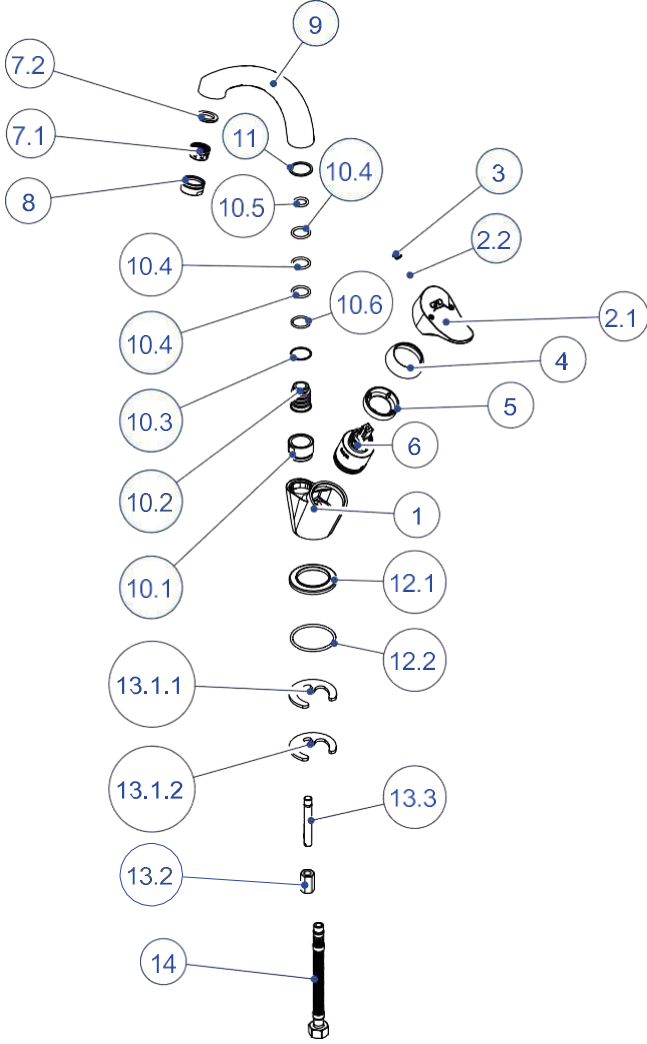

MTT170-TEK SU GİRİŞLİ TEK GÖVDE LAVABO BATARYASI

NO	STOK KODU VE ADI	ADET
1	GÖV577 TEK SU GİRİŞLİ TEK GÖVDE LAVABO GÖVDESİ	1
2	KLG102 FLORUS KOL GRUBU	1
2.1	KOL192 FLORUS KOL	1
2.2	VİD215 KOL TESPİT VİDASI	1
3	BİC020 BİCE	1
4	KAP209-KARTUŞ KAPAĞI	1
5	SOM290 KARTUŞ TESPİT SOMUNU	1
6	KAR031 SERAMİK KARTUŞ	1
7	AGR02-AERATOR GRUBU	1
7.1	PER019 AERATOR	1
7.2	CON392 AERATOR CONTASI	1
8	SOM107-AERATOR SOMUNU	1
9	BOR083 BORU	1
10	NPG01 NİPEL GRUBU	1
10.1	SOM234 BAĞLANTI SOMUNU	1
10.2	NPL040 BAĞLANTI NİPELİ	1
10.3	CON238 TEFLON CONTA	1
10.4	ORN003 Ø13X2,5 O-RİNG	3
10.5	ORN046 Ø11,30X2,40 O-RİNG	1
10.6	ORN112 Ø17X2 O-RİNG	1
11	CON239 TEFLON CONTA	1
12	TBG44 TABAN GRUBU	1
12.1	BLZ066 TABAN BİLEZİĞİ	1
12.2	ORN008 TABAN O-RİNGİ	1
13	SBG01 SAPLAMALI ALT BAĞLANTI GRUBU	1
13.1	TSG01 TABAN SAC GRUBU	1
13.1.1	SAC001 TESPİT SACI	1
13.1.2	CON074 TESPİT CONTASI	1
13.2	SOM109 TESPİT SAPLAMA SOMUNU	1
13.3	SAP001 M8X60 TESPİT SAPLAMASI	1
14	HOR001 FLEX HORTUM MAVİ (M10X1-3/8" 40cm)	1