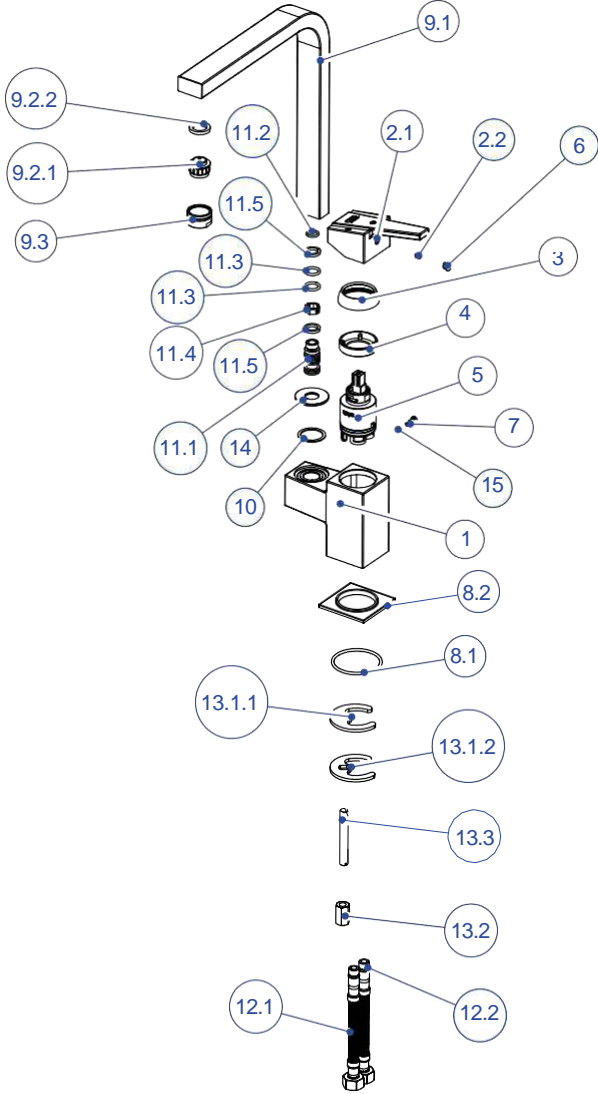

*Cold start kartuşlu model için kartuş kodu;
KAR040 Ø35'LİK AYAKLI COLD START KARTUŞ(CITEC)