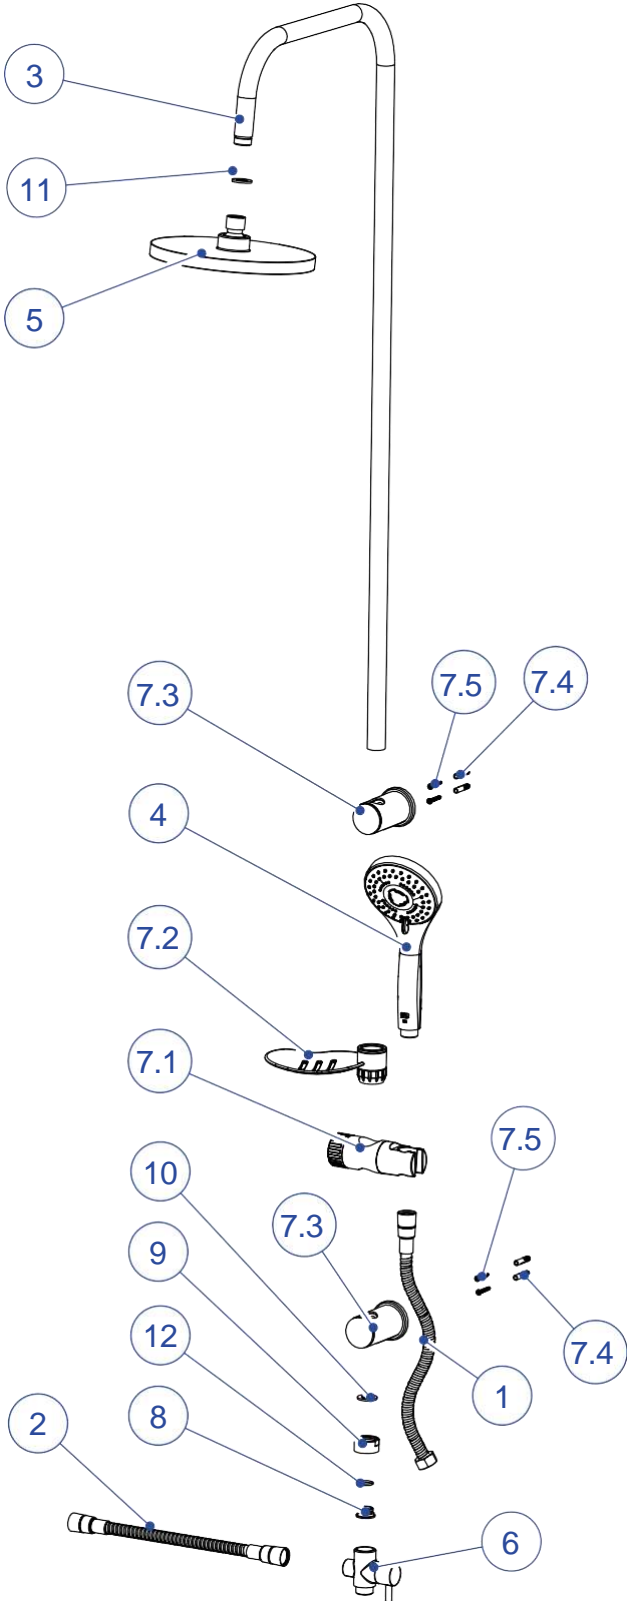

DUŞ SETLERİ

DST19-2-DUŞ SETİ
(3 FONKSİYONLU EL DUŞU
Ø200)

NO	STOK KODU VE ADI	ADET
1	HOR142 SİRAL HORTUM 150cm (1/2"-1/2" RULMANLI)	1
2	HOR034_2 70 cm ÇİFT KONİK BAĞLANTILI SİRAL HORTUM	1
3	BOR136 DUŞ SETİ BORUSU (Ø22)	1
4	DSB039 YUVARLAK EL DUŞU	1
5	ADB014 Ø200 DUŞ SETİ DUŞ BAŞLIĞI	1
6	YGR32 YÖNLENDİRİCİ GRUBU	1
7	BLG02 DUŞ SETİ BAĞLANTI GRUBU	1
7.1	ASK031-ASKILIK	1
7.2	SBN007 PLASTİK SABUNLUK	1
7.3	BRT012 DUŞ SETİ BORU TUTUCU	2
7.4	DÜB002 DÜBEL	4
7.5	VİD114 YILDIZ BAŞLI VİDA	4
8	NPL109 - DST19-1 SOL NİPEL	1
9	SOM332 - DST19-1 ALT BORU SOMUNU	1
10	CON279 Ø24XØ14X2 REDİKSİYON-EKSANTİRK CONTASI	1
11	CON081 EL DUŞU CONTASI	1
12	ORN015 Ø14X2 O-RİNG	1