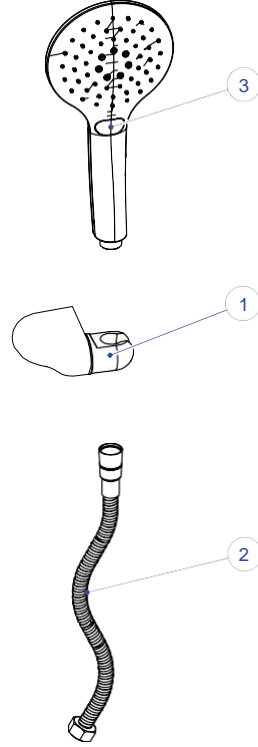

DUŞ SETLERİ

DST56-S-ASKILI DUŞ SETİ
(3 FONKSİYONLU Ø125)

NO	STOK KODU VE ADI	ADET
1	ASK005-S DUŞ SETİ ASKILIK SİYAH	1
2	HOR169-S SİRİRAL HORTUM	1
3	DSB043-S 3 FONKSİYONLU EL DUŞU	1