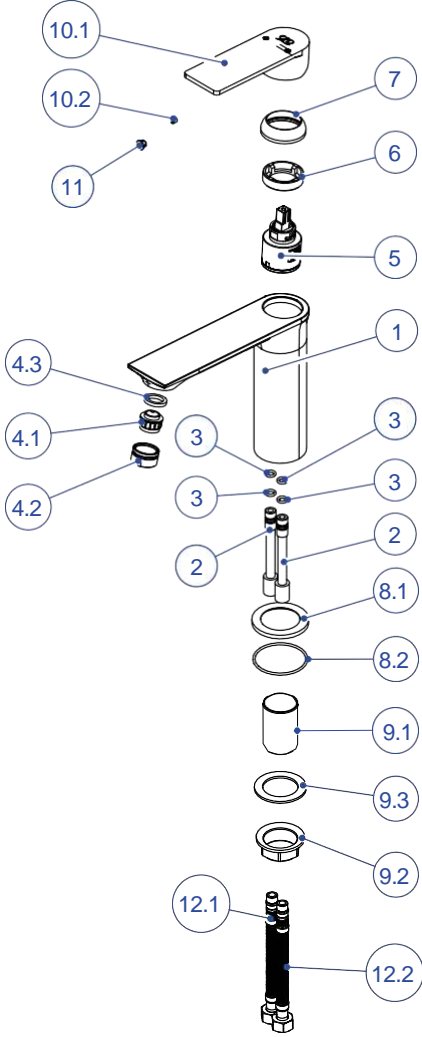

MLB155-LAVABO BATARYASI

NO	STOK KODU VE ADI	ADET
1	GÖV694 LAVABO BATARYA GÖVDESİ	1
2	BGL008 FLEKS BAĞLANTI PARÇASI	2
3	ORN016 Ø6X2 O-RİNG	4
4	PGR02-AERATOR GRUBU	1
4.1	PER002 AERATOR	1
4.2	SOM107 AERATOR SOMUNU	1
4.3	CON077 AERATOR CONTASI	1
5	KAR009 SERAMİK KARTUŞ	1
6	SOM387 KARTUŞ TESPİT SOMUNU	1
7	KAP251 KARTUŞ KAPAĞI	1
8	TBG41 TABAN GRUBU	1
8.1	BLZ063 TABAN BİLEZİĞİ	1
8.2	ORN169 TABAN O-RİNGİ	1
9	ABG05 ALT BAĞLANTI GRUBU	1
9.1	SAP026 ALT BAĞLANTI SAPLAMASI	1
9.2	SOM389 ALT BAĞLANTI SOMUNU	1
9.3	CON382 CONTA	1
10	KL91 PROVİDO KOL GRUBU	1
10.1	KOL124 PROVİDO KOL	1
10.2	VİD009 KOL TESPİT VİDASI	1
11	BİC027 BİCE	1
12	HRG01 FLEX HORTUM GRUBU (M10X1-3/8" 40cm)	1
12.1	HOR001 FLEX HORTUM MAVİ (M10X1-3/8" 40cm)	1
12.2	HOR005 FLEX HORTUM KIRMIZI (M10X1-3/8" 40cm)	1