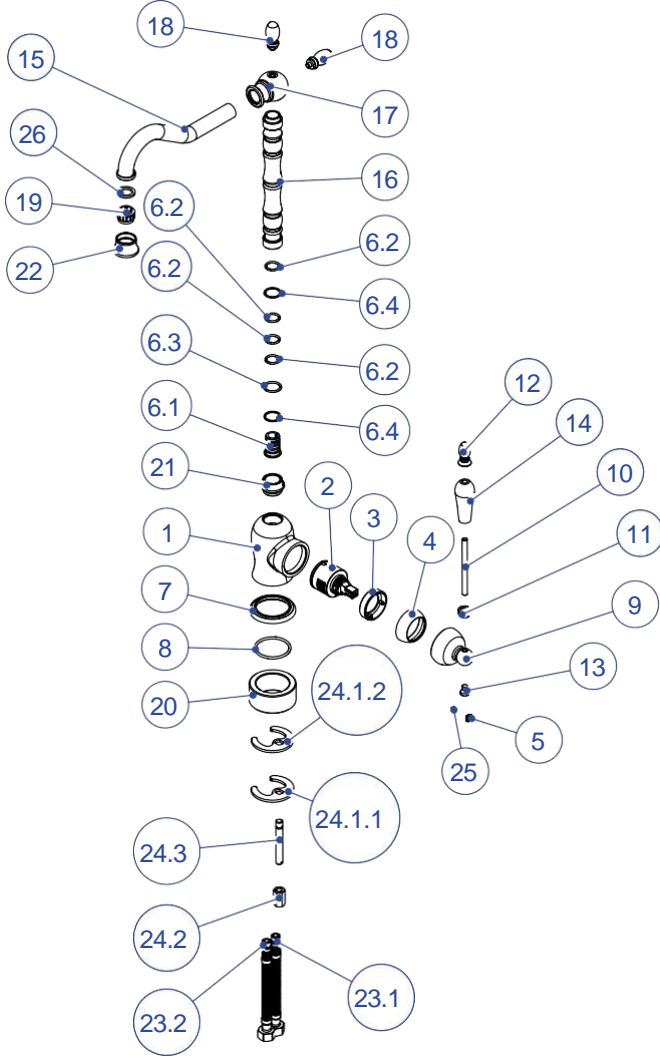

GPD RETRO

MTE180-B-TEK GÖVDE EVİYE BATARYASI (BAKIR OKSİT)

NO	STOK KODU VE ADI	ADET
1	GÖV475-B TEK GÖVDE EVİYE BATARYASI GÖVDE (BAKIR OKSİT)	1
2	KAR009 SERAMİK KARTUŞ	1
3	SOM290 KARTUŞ TESPİT SOMUNU	1
4	KAP103-B KARTUŞ KAPAĞI (BAKIR OKSİT)	1
5	BİC020-B BİÇE (BAKIR OKSİT)	1
6	NPG03 NİPEL GRUBU	1
6.1	NPL074 BAĞLANTI NİPELİ	1
6.2	ORN004 Ø12X2 O-RİNG	4
6.3	ORN112 Ø17X2 O-RİNG	1
6.4	CON295 Ø20X17X1 CONTA	2
7	BLZ067-B TABAN BİLEZİĞİ (BAKIR OKSİT)	1
8	ORN023 TABAN O-RİNGİ	1
9	GÖV817-B KOL GÖVDESİ (BAKIR OKSİT)	1
10	SAP028 M6X80 SAPLAMA	1
11	YTK032-B KOL SERAMİK UCU (ÜST)(BAKIR OKSİT)	1
12	UCK009-B KOL SERAMİK UCU (ÜST)(BAKIR OKSİT)	1
13	UCK010-B KOL SERAMİK UCU (ALT)(BAKIR OKSİT)	1
14	SRM009 KOL SERAMİĞİ	1
15	BOR155-B TEK GÖVDE EVİYE S BORU (BAKIR OKSİT)	1
16	BOR156-B TEK GÖVDE EVİYE ALT BORU (BAKIR OKSİT)	1
17	DRS010-B BORU DİRSEĞİ (BAKIR OKSİT)	1
18	UCK011-B DİRSEK UCU (BAKIR OKSİT)	2
19	PER002 AERATOR	1
20	MNŞ002 HALKA TESPİT MANŞONU	1
21	SOM427-B BORU BAĞLANTI SOMUNU (BAKIR OKSİT)	1
22	SOM426-B AERATOR SOMUNU (BAKIR OKSİT)	1
23	HRG01 FLEX HORTUM GRUBU (M10X1 3/8" 40cm)	1
23.1	HOR001 FLEX HORTUM MAVİ (M10X1 3/8" 40cm)	1
23.2	HOR005 FLEX HORTUM KIRMIZI (M10X1 3/8" 40cm)	1
24	SBG01 SAPLAMALI ALT BAĞLANTI GRUBU	1
24.1	TSG01 TABAN SAC GRUBU	1
24.1.1	SAC001 TESPİT SACI	1
24.1.2	CON074 TESPİT CONTASI	1
24.2	SOM109 TESPİT SAPLAMA SOMUNU	1
24.3	SAP001 M8X60 TESPİT SAPLAMASI	1
25	VİD009 KOL TESPİT VİDASI (M5X6 SETİSKUR VİDA)	1
26	CON309 AERATOR CONTASI	1