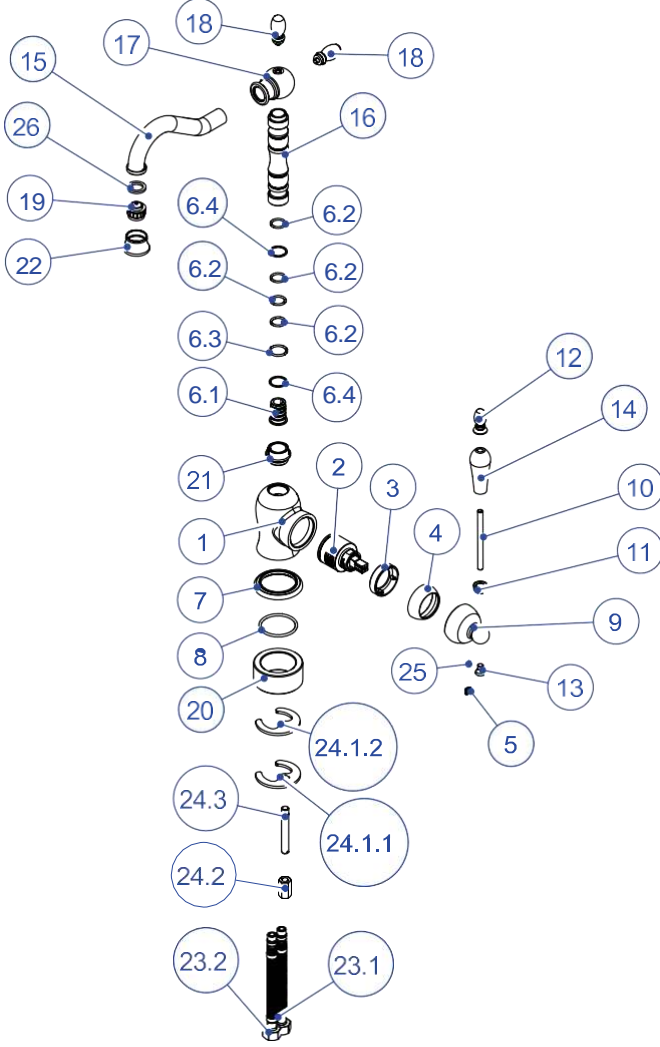

GPD RETRO

MTL180-S-R-TEK GÖVDE LAVABO BATARYASI (SİYAH-ROSE GOLD)

NO	STOK KODU VE ADI	ADET
1	GÖV475-S TEK GÖVDE EVİYE BATARYASI GÖVDE (SİYAH)	1
2	KAR009 SERAMİK KARTUŞ	1
3	SOM290 KARTUŞ TESPİT SOMUNU	1
4	KAP209_R KARTUŞ KAPAĞI (ROSE GOLD PVD)	1
5	BİC031-S SİLİKON BİCE (SİYAH)	1
6	NPG03 NİPEL GRUBU	1
6.1	NPL074 BORU BAĞLANTI NİPELİ	1
6.2	ORN004 Ø12X2 O-RİNG	4
6.3	ORN112 Ø17X2 O-RİNG	1
6.4	CON295 Ø20X17X1 CONTA	2
7	BLZ067-R TABAN BİLEZİĞİ (ROSE GOLD PVD)	1
8	ORN023 -TABAN O-RİNGİ	1
9	GÖV817-S KOL GÖVDESİ (SİYAH)	1
10	SAP028 M6X80 SAPLAMA	1
11	YTK032-R KOL SERAMİK YATAĞI (ROSE GOLD PVD)	1
12	UCK009-R KOL SERAMİK UCU (ÜST)(ROSE GOLD PVD)	1
13	UCK010-R KOL SERAMİK UCU (ALT)(ROSE GOLD PVD)	1
14	SRM009 KOL SERAMIĞI	1
15	BOR157-S TEK GÖVDE LAVABO S BORU (SİYAH)	1
16	BOR158-S TEK GÖVDE LAVABO BATARYA ALT BORU (SİYAH)	1
17	DRS010-R BORU DİRSEĞİ (ROSE GOLD PVD)	1
18	UCK011-R DİRSEK UCU (ROSE GOLD PVD)	2
19	PER002 AERATOR	1
20	MNŞ002 HALKA TESPİT MANŞONU	1
21	SOM427-S BORU BAĞLANTI SOMUNU (SİYAH)	1
22	SOM426-R AERATOR SOMUNU (ROSE GOLD PVD)	1
23	HRG01 FLEX HORTUM GRUBU (M10X1 3/8" 40cm)	1
23.1	HOR001 FLEX HORTUM MAVİ (M10X1 3/8" 40cm)	1
23.2	HOR005 FLEX HORTUM KIRMIZI (M10X1 3/8" 40cm)	1
24	SBG01 SAPLAMALI ALT BAĞ. GRUBU	1
24.1	TSG01 TABAN SAC GRUBU	1
24.1.1	SAC001 TESPİT SACI	1
24.1.2	CON074 TESPİT CONTASI	1
24.2	SOM109 TESPİT SAPLAMA SOMUNU	1
24.3	SAP001 M8X60 TESPİT SAPLAMASI	1
25	VİD009 KOL TESPİT VİDASI	1
26	CON309 AERATOR CONTASI	1