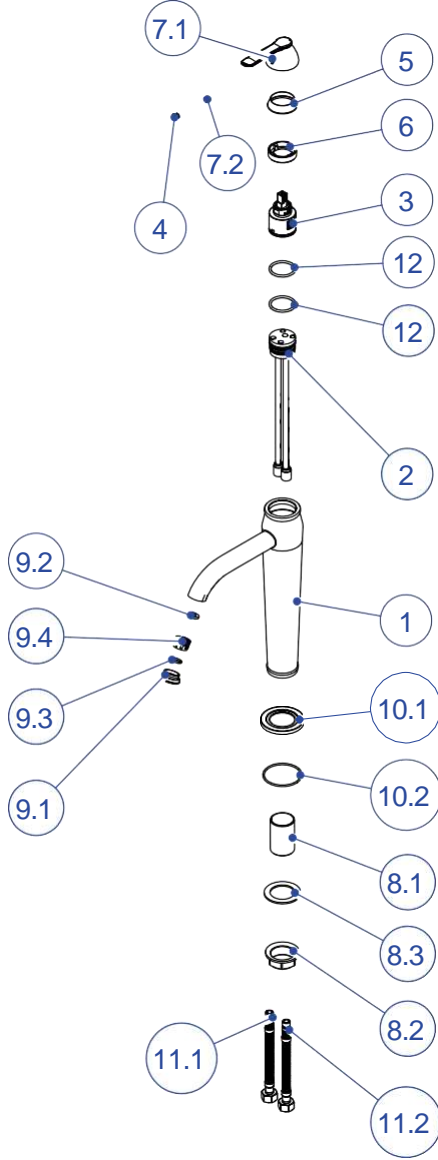

MSL150-O-SET ÜSTÜ LAVABO BATARYASI BATARYASI (ORB KAPLAMA)

NO	STOK KODU VE ADI	ADET
1	GÖV702-O SET ÜSTÜ LAVABO BATARYA GÖVDESİ (ORB)	1
2	KLP194 KARTUŞ OTURMA KLAPESİ	1
3	KAR009 SERAMİK KARTUŞ	1
4	BİC027-O BİCE (ORB)	1
5	KAP252-O KARTUŞ KAPAĞI (ORB)	1
6	SOM387 KARTUŞ TESPİT SOMUNU	1
7	KL92-O TAURO KOL GRUBU (ORB)	1
7.1	KOL125-O TAURO KOL (ORB)	1
7.2	VİD009 KOL TESPİT VİDASI	1
8	ABG05 ALT BAĞLANTI GRUBU	1
8.1	SAP026 ALT BAĞLANTI SAPLAMASI	1
8.2	SOM389 ALT BAĞLANTI SOMUNU	1
8.3	CON382 TESPİT CONTA	1
9	PGR46-O AERATOR GRUBU (ORB)	1
9.1	SOM390-O AERATOR SOMUNU (ORB)	1
9.2	CON385 AERATOR CONTASI	1
9.3	ORN170 Ø12,2X1,9 O-RİNG	1
9.4	PER032 AERATOR	1
10	TBG42-O TAURO TABAN GRUBU (ORB)	1
10.1	BLZ064-O TABAN BİLEZİĞİ (ORB)	1
10.2	ORN171 Ø47,3X2 O-RİNG	1
11	HRG01 FLEX HORTUM GRUBU (M10X1-3/8" 40cm)	1
11.1	HOR001 FLEX HORTUM MAVİ (M10X1-3/8" 40cm)	1
11.2	HOR005 FLEX HORTUM KIRMIZI (M10X1-3/8" 40cm)	1
12	ORN174 Ø29,2X2,7 O-RİNG	2