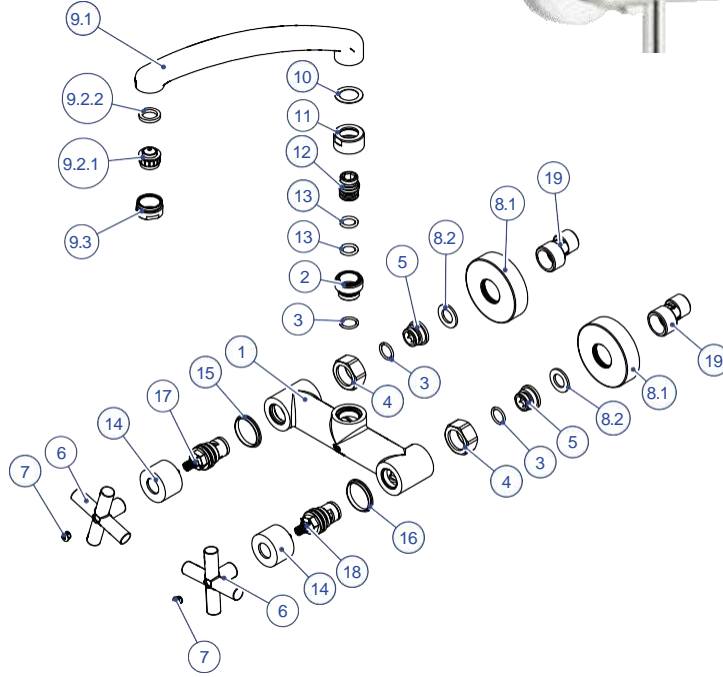

ADE05-APLİKE DÖNER EVİYE BATARYASI

NO	STOK KODU VE ADI	ADET
1	GÖV330-APLİKE BATARYA GÖVDESİ	1
2	NPL127-YÖNLENDİRİCİ BAĞLANTI NİPEL	1
3	ORN015-Ø14x2 ORİNG	3
4	SOM103- BAĞLANTI SOMUNU	2
5	NPL021-SOL NİPEL	2
6	VOL033 VOLAN	2
7	BİC020 BİCE	2
8	RZG03 ROZET GRUBU	1
8.1	ROZ004 ROZET	2
8.2	CON279-REDİKSİYON-EKSANTİRİK CONTASI	2
9	BRG16-BORU GRUBU	1
9.1	BOR009-BORU	1
9.2	AGR02 AERATOR GRUBU	1
9.2.1	PER002 AERATOR	1
9.2.2	CON077 AERATOR CONTASI	1
9.3	SOM107 AERATOR SOMUNU	1
10	TFL013 TEFLON PUL	1
11	SOM054 BAĞLANTI SOMUNU	1
12	NPL137-BAĞLANTI NİPELİ	1
13	ORN003-BORU O-RİNGİ	2
14	HNİ002 HUNİ	2
15	HLK005 RENK HALKASI (MAVİ)	1
16	HLK006 RENK HALKASI (KIRMIZI)	1
17	SLG36 MAVİ DİŞLİ SERAMİK SALMASTRA GRUBU	1
18	SLG38 KIRMIZI DİŞLİ SERAMİK SALMASTRA GRUBU	1
19	EKS001 EKSANTRİK	2