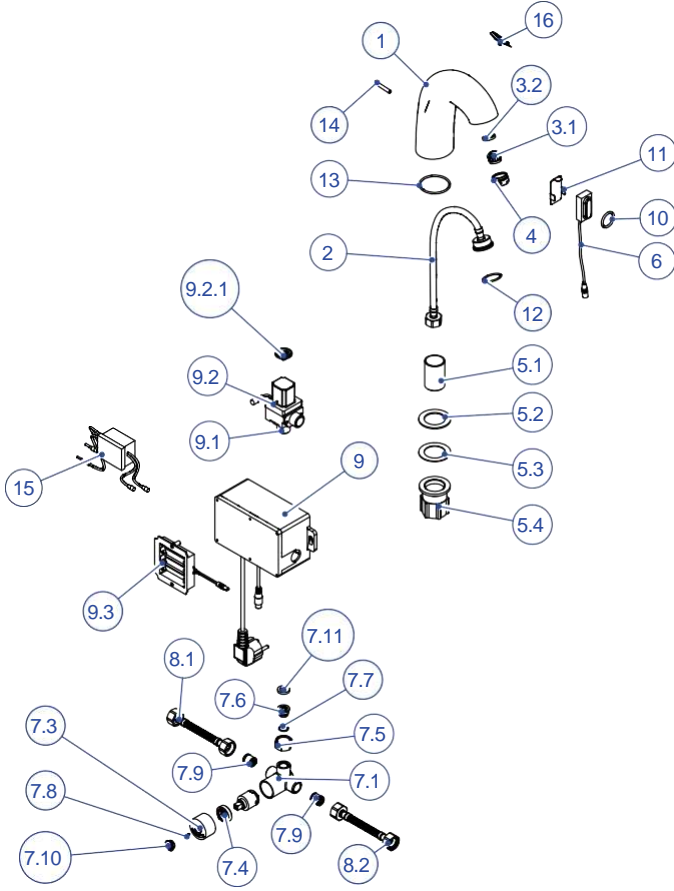

FOTOSELLİ

FLB10-SRK -LAVABO BATARYASI (SİYAH)

NO	STOK KODU VE ADI	ADET	NO	STOK KODU VE ADI	ADET
1	GÖV860-S KELEBEKLİ FOTOSELLİ LAVABO BATARYA GÖVDESİ (SİYAH)	1	7.8	VİD214 VOLAN TUTUCU VİDA	1
2	HOR179 G1/2"-M24x1 RENKSİZ FLEKS HORTUM(80 cm)	1	7.9	DCV002-DİK ÇEK VALF	2
3	AGR02 AERATOR GRUBU(M24x1)	1	7.10	BİC005-BÜYÜK BİCE	1
3.1	PER002 AERATOR	1	7.11	CON289-1/2" SÜZGEÇLİ CONTA	1
3.2	CON077 AERATOR CONTASI	1	8	HRG03-FLEKS HORTUM GRUBU(KIRMIZI-MAVİ) (1/2"- 3/8"-40 cm)	1
4	SOM107- S AERATOR SOMUNU (SİYAH)	1	8.1	HOR009-FLEX HORTUM MAVİ(1-2"-3-8")(40cm)	1
5	ABG04 ALT BAĞLANTI GRUBU	1	8.2	HOR011-FLEX HORTUM KIRMIZI(1-2"-3-8")(40cm)	1
5.1	SAP023 ALT BAĞLANTI SAPLAMASI	1	9	KKT03-KUMANDA KUTUSU	1
5.2	CON375 ALT BAĞLANTI BASKI CONTASI	1	9.1	SVG06-SELENOİD VALF GRUBU	1
5.3	SAC033 ALT BAĞLANTI BASKI SACI	1	9.2	BOB007- BOBİN GRUBU	1
5.4	SOM366 ALT BAĞLANTI SOMUNU	1	9.2.1	CON079-SELONOİD VALF CONTASI	1
6	GDV012- GÖZ DEVRESİ	1	9.3	PKT011-PİL KUTUSU	1
7	MSG01-T MUSLUK GRUBU	1	10	ORN192 Ø22x2,95 O-RING	1
7.1	GÖV745 T MUSLUK GÖVDE	1	11	SAC039 GÖZ DEVRESİ MUHAFAZA SACI	1
7.2	KAR015-SERAMİK KARTUŞ	1	12	ORN028-Ø24X2 O-RİNG	1
7.3	VOL155 VOLAN	1	13	ORN153 Ø44,5x2,5 O-RING	1
7.4	SOM413 KARTUŞ TESPİT SOMUNU	1	14	VİD207 M5x35 SETSKUR VİDA	1
7.5	SOM412- SOMUN	1	15	RÖL002-RÖLE	1
7.6	NPL163 SOL NİPEL	1	16	KLB001-R AKSESUAR KELEBEK(ROSE GOLD PVD)	1
7.7	ORN149 Ø12x1,5 O-RING	1			