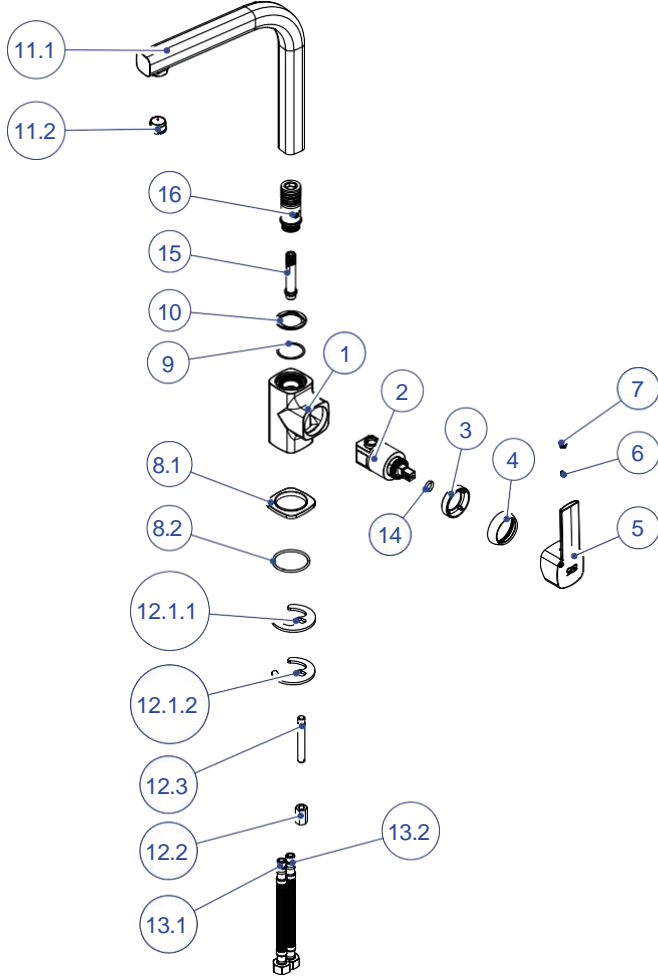

MTE160-S-TEK GÖVDE EVİYE BATARYASI (SİYAH)

NO	STOK KODU VE ADI	ADET
1	GÖV752-S TEK GÖVDE EVİYE BATARYA GÖVDESİ (SİYAH)	1
2	KAR048 TEK GÖVDE EVİYE KARTUŞ TAKIMI	1
3	SOM407 KARTUŞ TESPİT SOMUNU	1
4	KAP209_1-S KARTUŞ KAPAĞI (SİYAH)	1
5	KOL152-S PEDRA KOL (SİYAH)	1
6	VİD009 KOL TESPİT VİDASI	1
7	BİC031-S SİLİKON BİCE (SİYAH)	1
8	TBG43-S TABAN GRUBU (SİYAH)	1
8.1	BLZ065-S TABAN BİLEZİĞİ (SİYAH)	1
8.2	ORN146 Ø38X2,4 O-RİNG	1
9	TFL157 Ø31,6X27,6X0,8 TEFLON	1
10	PUL030-S PUL (SİYAH)	1
11	BRG110-S TEK GÖVDE EVİYE BATARYA BORU GRUBU(SİYAH)	1
11.1	BOR150-S TEK GÖVDE EVİYE BATARYA BORUSU (SİYAH)	1
11.2	PER040 AERATOR	1
12	SBG01 SAPLAMALI ALT BAĞ. GRUBU	1
12.1	TSG01 TABAN SAC GRUBU	1
12.1.1	SAC001 TESPİT SACI	1
12.1.2	CON074 TESPİT CONTASI	1
12.2	SOM109 TESPİT SAPLAMA SOMUNU	1
12.3	SAP001 M8X60 TESPİT SAPLAMASI	1
13	HRG14 FLEX HORTUM GRUBU (KISA:M10X1 - 3/8"-50 cm)	1
13.1	HOR073-FLEX HORTUM KIRMIZI (KISA:M10X1- 3/8" 50 cm)	1
13.2	HOR074-FLEX HORTUM MAVİ (KISA:M10X1- 3/8" 50 cm)	1
14	ORN005 SALMASTRE MİL O-RİNGİ	1
15	BGL013 M11X1 KARTUŞ BAĞLANTI PARÇASI	1
16	NPG32 BORU BAĞLANTI NİPEL GRUBU	1