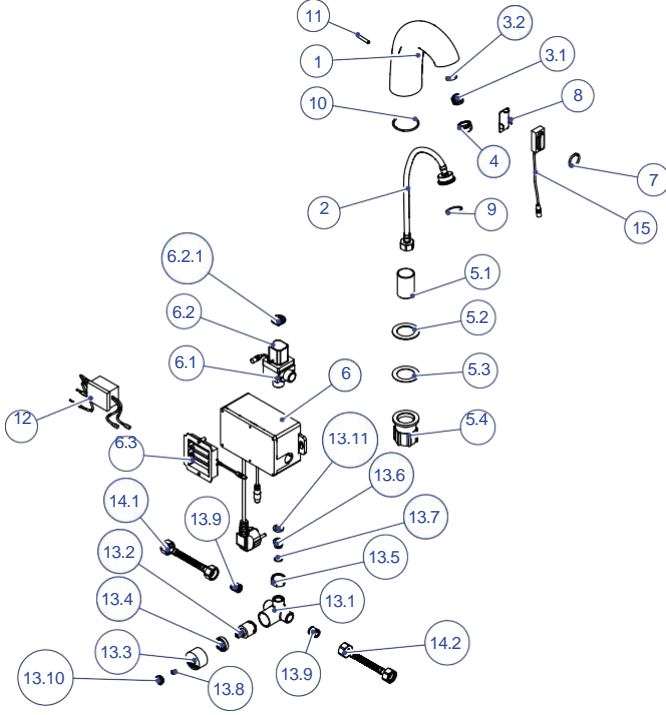

FOTOSELLİ

FLB10-S-LAVABO BATARYASI (SİYAH)

NO	STOK KODU VE ADI	ADET
1	GÖV748-S FOTOSELLİ LAVABO BATARYA GÖVDESİ (SİYAH)	1
2	HOR179 G1/2" M24X1 RENKSİZ FLEKS HORTUM (80cm)	1
3	AGR02 AERATOR GRUBU	1
3.1	PER002 AERATOR	1
3.2	CON077 AERATOR CONTASI	1
4	SOM107-S AERATOR SOMUN (SİYAH)	1
5	ABG04 ALT BAĞLANTI GRUBU	1
5.1	SAP023 ALT BAĞLANTI SAPLAMASI	1
5.2	CON375 ALT BAĞLANTI BASKI CONTASI	1
5.3	SAC033 ALT BAĞLANTI BASKI SACI	1
5.4	SOM366 ALT BAĞLANTI SOMUNU	1
6	KKT03 KUMANDA KUTUSU	1
6.1	SVG06-SELONÖİD VALF GRUBU	1
6.2	BOB007-BOBİN GRUBU	1
6.2.1	CON079-SELONÖİD VALF CONTASI	1
6.3	PKT011-PİL KUTUSU	1
7	ORN192 Ø22x2,95 O-RING	1
8	SAC039 GÖZ DEVRESİ MUHAFAZA SACI	1
9	ORN028-Ø24X2 O-RING	1
10	ORN153 Ø44,5x2,5 O-RING	1
11	VİD207 M5x35 SETSKUR VİDA	1
12	RÖL002-RÖLE	1
13	MSG01-T MUSLUK GRUBU	1
13.1	GÖV745 T MUSLUK GÖVDE	1
13.2	KAR015-SERAMİK KARTUŞ	1
13.3	VOL155-VOLAN	1
13.4	SOM413-KARTUŞ TESPİT SOMUNU	1
13.5	SOM412-SOMUN	1
13.6	NPL163-SOL NİPEL	1
13.7	ORN149 Ø12x1,5 O-RING	1
13.8	VİD214-VOLAN TUTUCU VİDA	1
13.9	DCV002-DİK CEK VALF	2
13.10	BİC005-BÜYÜK BİCE	1
13.11	CON289-1/2" SÜZGEÇLİ CONTA	1
14	HRG03-FLEKS HORTUM GRUBU(KIRMIZI-MAVİ) (1/2"- 3/8"-40 cm	1
14.1	HOR009-FLEX HORTUM MAVİ(1-2"-3-8")(40cm)	1
14.2	HOR011-FLEX HORTUM KIRMIZI(1-2"-3-8")(40cm)	1
15	GDV012-GÖZ DEVRESİ	1