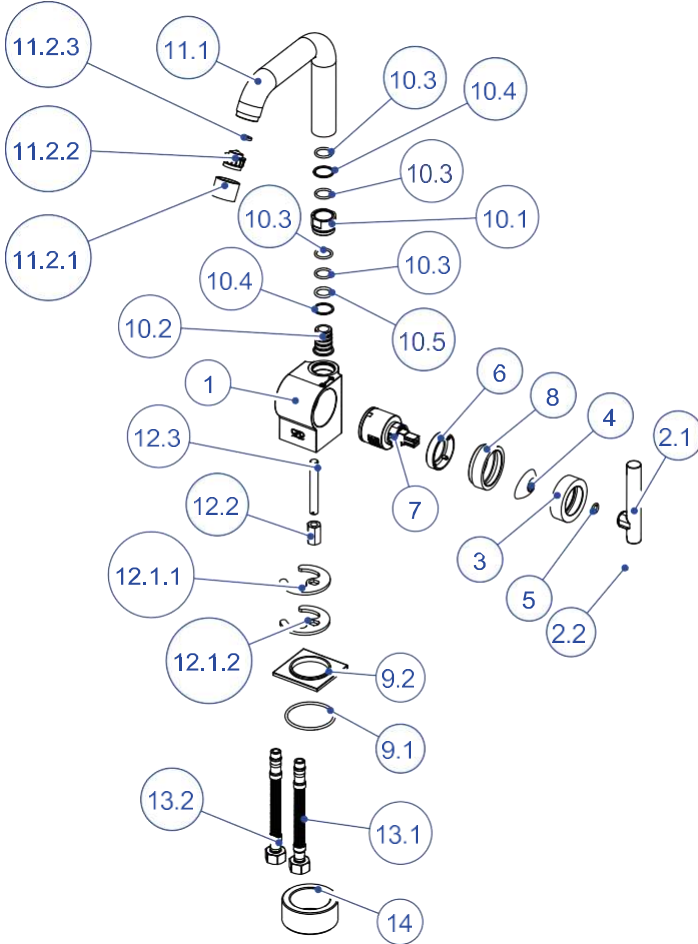

MLB100-LAVABO BATARYASI

NO	STOK KODU VE ADI	ADET
1	GÖV479 LAVABO-EVIYE GÖVDESİ	1
2	KL658 FREZİA KOL GRUBU	1
2.1	KOL076 FREZİA KOL	1
2.2	VİD100 -KOL TESPİT VİDASI	1
3	HNİ011 KARTUŞ HUNİSİ	1
4	KAP092 KARTUŞ KAPAĞI	1
5	ORN002 Ø1,65X1,78 O-RİNG	1
6	SOM407 KARTUŞ TESPİT SOMUNU	1
7	KAR009 SERAMİK KARTUŞ	1
8	GÖM014 -KARTUŞ GÖMLEĞİ	1
9	TBG33 TABAN GRUBU	1
9.1	ORN113 Ø44,5X2,5 O-RİNG	1
9.2	BLZ054 TABAN BİLEZİĞİ	1
10	NPG03 NİPEL GRUBU	1
10.1	SOM297 BORU BAĞLANTI SOMUNU	1
10.2	NPL074 BORU BAĞ. NİPELİ	1
10.3	ORN004 Ø12X2 O-RİNG	4
10.4	CON295 CONTA	2
10.5	ORN071 Ø13,3X2,4 O-RİNG	1
11	BRG71 BORU GRUBU	1
11.1	BOR090 BORU	1
11.2	PGR25 AERATOR GRUBU	1
11.2.1	SOM296 AERATOR SOMUNU	1
11.2.2	PER002 AERATOR	1
11.2.3	CON294 AERATOR CONTASI	1
12	SBG01 SAPLAMALI ALT BAĞLANTI GRUBU	1
12.1	TSG01 TABAN SAC GRUBU	1
12.1.1	SAC001 TESPİT SACI	1
12.1.2	CON074 TESPİT CONTASI	1
12.2	SOM109 TESPİT SAPLAMA SOMUNU	1
12.3	SAP001 M8X60 TESPİT SAPLAMASI	1
13	HRG01 FLEX HORTUM GRUBU (M10X1-3/8" 40cm)	1
13.1	HOR001 FLEX HORTUM MAVİ (M10X1-3/8" 40cm)	1
13.2	HOR005 FLEX HORTUM KIRMIZI (M10X1-3/8" 40cm)	1
14	MNŞ002 HALKA TESPİT MANŞONU	1