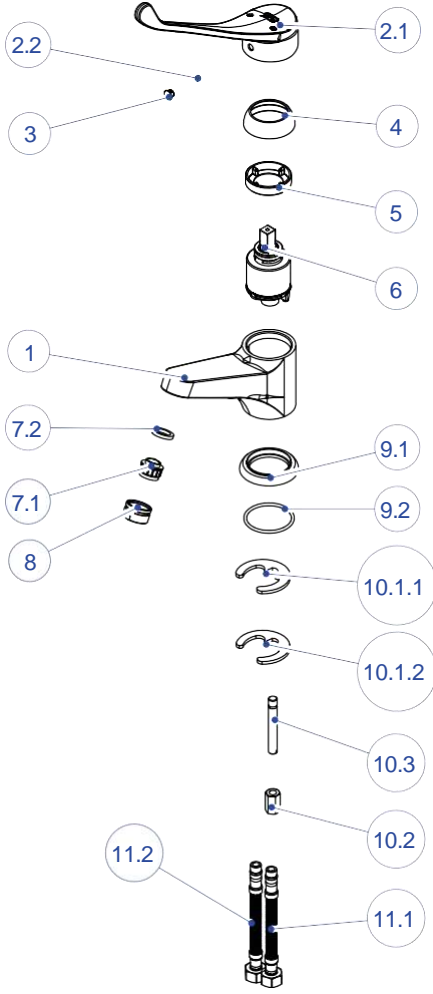

DOKTOR VE BEDENSEL ENGELLİ

MLB45-LAVABO BATARYASI

NO	STOK KODU VE ADI	ADET
1	GÖV135 LAVABO GÖVDE	1
2	KLG18 DOKTOR/BEDENSEL ENGELLİ KOL GRUBU	1
2.1	KOL043 DOKTOR/BEDENSEL ENGELLİ KOL	1
2.2	VİD009 KOL TESPİT VİDASI	1
3	BİC020 BİCE	1
4	KAP102 KARTUŞ KAPAĞI	1
5	SOM233 KARTUŞ TESPİT SOMUNU	1
6	KAR008 SERAMİK KARTUŞ	1
7	AGR02 AERATOR GRUBU	1
7.1	PER002 AERATOR	1
7.2	CON077 AERATOR CONTASI	1
8	SOM107 AERATOR SOMUNU	1
9	TBG01 TABAN GRUBU	1
9.1	BLZ001 TABAN BİLEZİĞİ	1
9.2	ORN008 TABAN O-RİNGİ	1
10	SBG01 SAPLAMALI ALT BAĞLANTI GRUBU	1
10.1	TSG01 TABAN SAC GRUBU	1
10.1.1	SAC001 TESPİT SACI	1
10.1.2	CON074 TESPİT CONTASI	1
10.2	SOM109 TESPİT SAPLAMA SOMUNU	1
10.3	SAP001 M8X60 TESPİT SAPLAMASI	1
11	HRG01 FLEX HORTUM GRUBU (M10X1-3/8" 40cm)	1
11.1	HOR001 FLEX HORTUM MAVİ (M10X1-3/8" 40cm)	1
11.2	HOR005 FLEX HORTUM KIRMIZI (M10X1-3/8" 40cm)	1