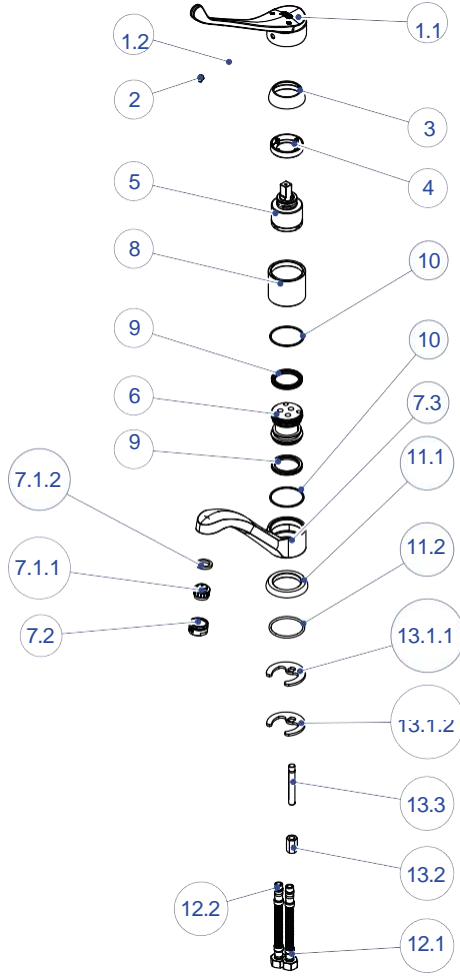

DOKTOR VE BEDENSEL ENGELLİ

MDL45-DÖNER LAVABO BATARYASI

NO	STOK KODU VE ADI	ADET
1	KL618 DOKTOR/BEDENSEL ENGELLİ KOL GRUBU	1
1.1	KOL043 DOKTO/BEDENSEL ENGELLİ KOL	1
1.2	VİD009 KOL TESPİT VİDASI	1
2	BİC020 BİCE	1
3	KAP102 KARTUŞ KAPAĞI	1
4	SOM233 KARTUŞ TESPİT SOMUNU	1
5	KAR007 SERAMİK KARTUŞ	1
6	KL6106 EVİYE İÇ PARÇA	1
7	BR618 BORU GRUBU	1
7.1	AGR02 AERATOR GRUBU	1
7.1.1	PER002 AERATOR	1
7.1.2	CON077 AERATOR CONTASI	1
7.2	SOM107 AERATOR SOMUNU	1
7.3	BOR027 BORU	1
8	GÖM001 KARTUŞ GÖMLEĞİ	1
9	NUT001 Ø40XØ32X4 İÇ PARÇA NUTRİNGİ	2
10	CON082 Ø44XØ41X1,2 GÖVDE CONTASI	2
11	TBG10 TABAN GRUBU	1
11.1	BLZ013 TABAN BİLEZİĞİ	1
11.2	ORN008 TABAN O-RİNGİ	1
12	HRG01 FLEX HORTUM GRUBU (M10X1-3/8" 40cm)	1
12.1	HOR001 FLEX HORTUM MAVİ (M10X1-3/8" 40cm)	1
12.2	HOR005 FLEX HORTUM KIRMIZI (M10X1-3/8" 40cm)	1
13	SBG01 SAPLAMALI ALT BAĞLANTI GRUBU	1
13.1	TSG01 TABAN SAC GRUBU	1
13.1.1	SAC001 TESPİT SACI	1
13.1.2	CON074 TESPİT CONTASI	1
13.2	SOM109 TESPİT SAPLAMA SOMUNU	1
13.3	SAP001 M8X60 TESPİT SAPLAMASI	1