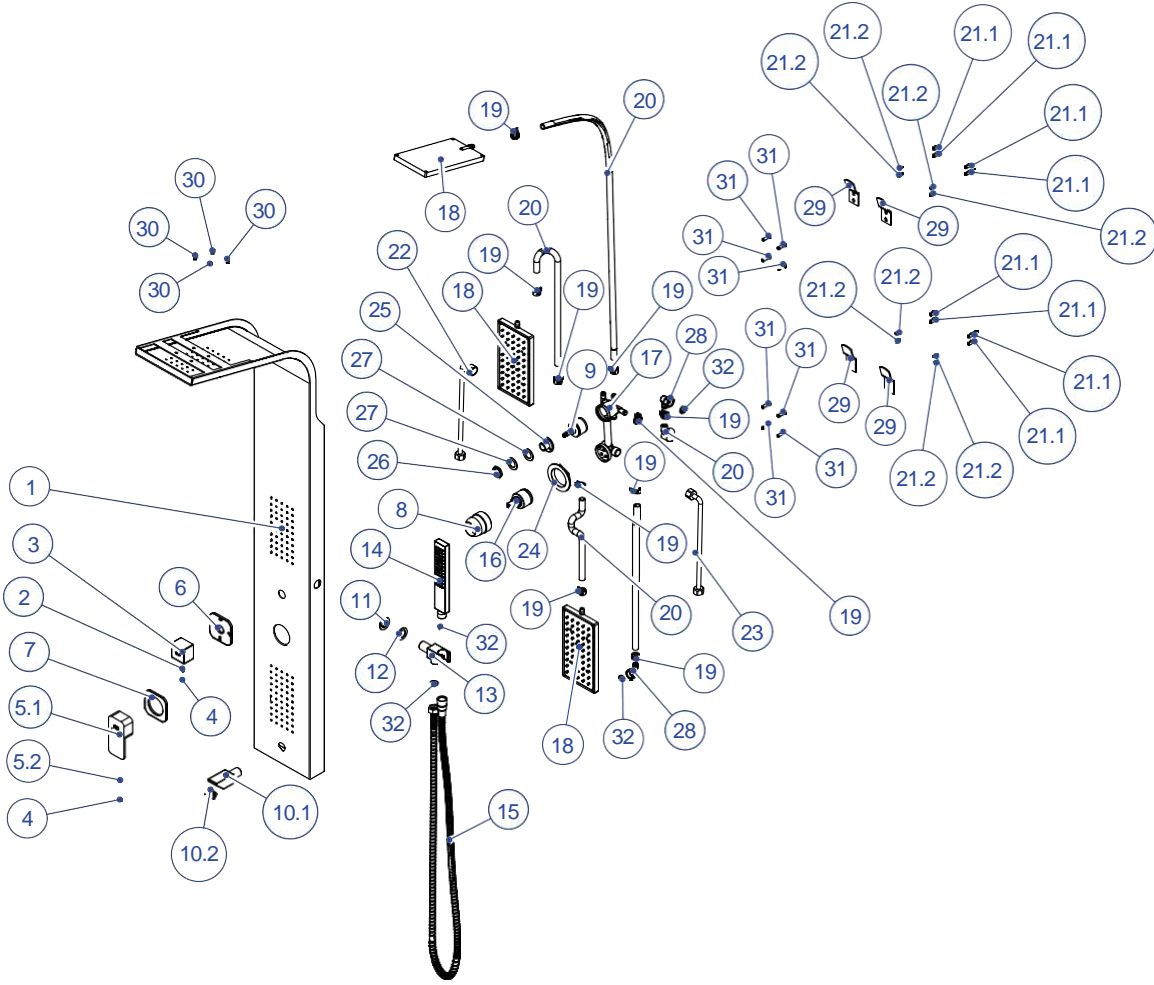

DUŞ PANELLERİ

DSP11 - DUŞ PANELİ (GOLD)

NO	STOK KODU VE ADI	ADET	NO	STOK KODU VE ADI	ADET
1	SAC042-A DUŞ PANELİ SACI (SARI GOLD PVD)	1	16	KAR055-SERAMİK KARTUŞ	1
2	VİD231 M5x8 TORNAVİDA AĞIZLI VİDA	1	17	GÖV853-AÇMA KAPAMA,YÖNLENDİRİCİ SIVA ALTI GÖVDE	1
3	VOL162-A YÖNLENDİRİCİ VOLANI(SARI GOLD PVD)	1	18	SJT003-SABİT SU JETİ	3
4	BİÇ033-A BİÇE (SARI GOLD PVD)	2	19	KLÇ033-HORTUM KELEPÇESİ(Vida ve Somunu ile birlikte)	10
5	KLG109-A DUŞ PANELİ KOL GRUBU (SARI GOLD PVD)	1	20	HOR158 PVC ÖRGÜLÜ BEYAZ BAĞLANTI HORTUMU	1
5.1	KOL201-A KOL (SARI GOLD PVD)	1	21	DMG08 DUŞ PANELİ MONTAJ GRUBU	4
5.2	VİD100-KOL TESPİT VİDASI	1	21.1	DÜB002-DÜBEL	2
6	BLZ068-A YÖNLENDİRİCİ VOLAN BİLEZİĞİ(SARI GOLD PVD)	1	21.2	VİD113-YILDIZ BAŞLI VİDA	2
7	BLZ069-A KOL BİLEZİĞİ (SARI GOLD PVD)	1	22	HOR160 1/2"-1/2" 50 cm KIRMIZI FLEKS HORTUM	1
8	GÖM037-A KARTUŞ GÖMLEĞİ (SARI GOLD PVD)	1	23	HOR161 1/2"-1/2" 50 cm MAVİ FLEKS HORTUM	1
9	KAR054-YÖNLENDİRİCİ KARTUŞU (4 YOLLU)	1	24	SOM432-BAĞLANTI SOMUNU(PLASTİK)	1
10	GGR21-A DUŞ PANELİ ÇIKIŞ UÇLU GAGA GRUBU(SARI GOLD PVD)	1	25	SOM430-KARTUŞ TESPİT SOMUNU	1
10.1	GAG031-A ÇIKIŞ UÇLU GAGA (SARI GOLD PVD)	1	26	SOM125-1/2" NİKEL-SOMUN	1
10.2	PGR52-A AERATOR GRUBU (SARI GOLD PVD)	1	27	CON432 Ø32xØ20,5x1,8 CONTA	2
11	SOM363-GAGA BAĞLANTI SOMUNU	1	28	RKR011-HORTUM REKORU	2
12	CON127-GAG BAĞLANTI CONTASI	1	29	ASK021-DUVAR ASKILIĞI	4
13	ASK040-A EL DUŞU ASKILIĞI (SARI GOLD PVD)	1	30	VİD233 M6x7 YILDIZ VİDA	4
14	DSB047-A EL DUŞU (SARI GOLD PVD)	1	31	VİD234 M6x20 YILDIZ VİDA	8
15	HOR169-A SİRİAL HORTUM 150cm (1/2"-1/2")(SARI GOLD PVD)	1	32	CON081-EL DUŞU CONTASI	4