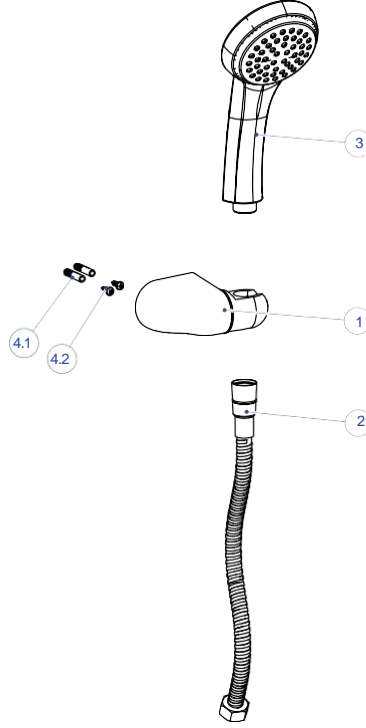

DUŞ SETLERİ

DST40-ASKILI DUŞ SETİ
(TEK FONKSİYONLU Ø95)

NO	STOK KODU VE ADI	ADET
1	ASK005 DUŞ SETİ ASKILIK	1
2	HOR142 SPİRAL HORTUM 150 cm (1/2"-1/2" RULMANLI)	1
3	DSB033 DUŞ BAŞLIĞI	1
4.1	DÜB002 DÜBEL	2
4.2	VİD113 YILDIZ BAŞLI VİDA	2