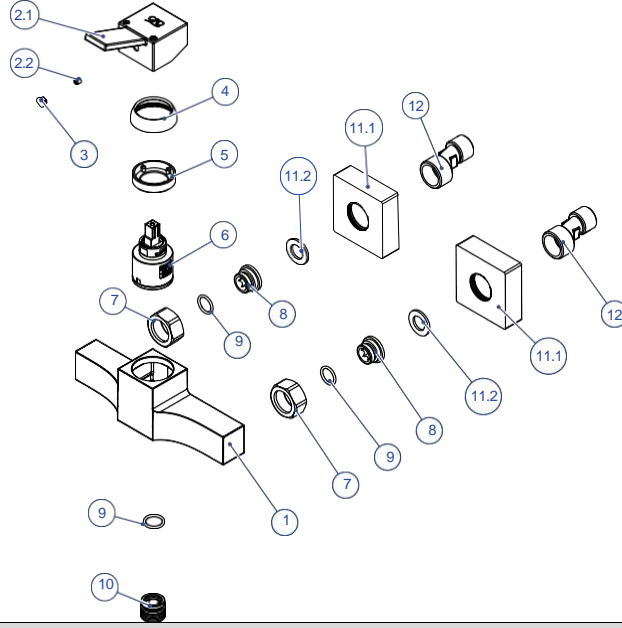

MDB135-DUŞ BATARYASI

NO	STOK KODU VE ADI	ADET
1	GÖV699 DUŞ BATARYA GÖVDESİ	1
2	KLG82 TULİO KOL GRUBU	1
2.1	KOL099 TULİO KOL	1
2.2	VİD009 KOL TESPİT VİDASI	1
3	BİC020 BİCE	1
4	KAP209 KARTUŞ KAPAĞI	1
5	SOM407 KARTUŞ TESPİT SOMUNU	1
6	KAR009 SERAMİK KARTUŞ	1
7	SOM103 BAĞLANTI SOMUNU	2
8	NPL021 SOL NİPEL	2
9	ORN015 Ø14X2 O-RİNG	3
10	NPL042 M20X1 (1-2") NİPEL	1
11	RZG08 ROZET GRUBU	1
11.1	ROZ028 ROZET	2
11.2	CON279 Ø24XØ14X2 REDÜKSİYON-EKSANTRİK CONTASI	2
12	EKS001 EKSANTRİK	2