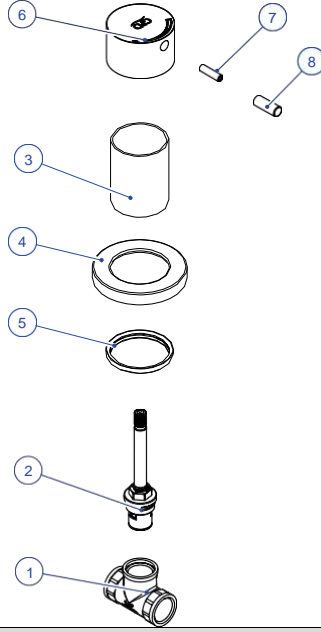

AAK71-A-ANKASTRE ARA KESME VANASI (BÜYÜK VOLAN 1/2")

NO	STOK KODU VE ADI	ADET
1	GÖV264 ANKASTRE ARA KESME GÖVDESİ	1
2	SLG24 SERAMİK SALMASTRA	1
3	HNİ014-A HUNİ (SARI GOLD PVD)	1
4	ROZ032-A ROZET (SARI GOLD PVD)	1
5	CON335 ROZET CONTASI	1
6	GÖV546-A VOLAN GÖVDESİ (SARI GOLD PVD)	1
7	VİD152 KOL TESPİT VİDASI	1
8	KOL045-A VOLAN KOLU (SARI GOLD PVD)	1