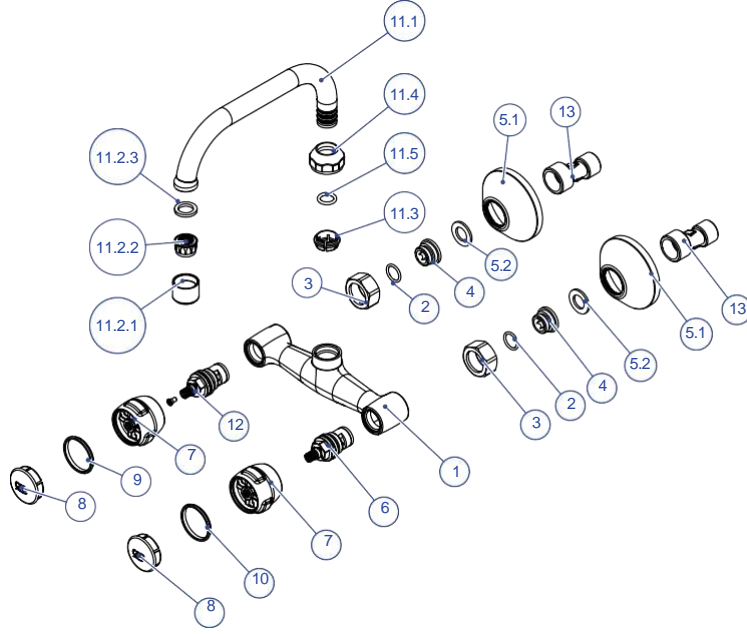

DEB30-DÖNER BORULU EVİYE BATARYASI

NO	STOK KODU VE ADI	ADET
1	GÖV128 DÖNER EVİYE BATARYA GÖVDESİ	1
2	ORN134-Ø13x3 O-RİNG	2
3	SOM103 BAĞLANTI SOMUNU	2
4	NPL021 SOL NİPEL	2
5	RZG01 ROZET GRUBU	1
5.1	ROZ003 BANYO ROZETİ	2
5.2	CON279 Ø24XØ14X2 REDÜKSİYON-EKSANTRİK CONTASI	2
6	SLG36 MAVİ DİŞLİ SERAMİK SALMASTRA GRUBU	1
7	VOL152 VOLAN	2
8	KAP258 VOLAN KAPAĞI	2
9	HLK014 RENK HALKASI (KIRMIZI)	1
10	HLK015 RENK HALKASI (MAVİ)	1
11	BRG11 BORU GRUBU	1
11.1	BOR002 BORU	1
11.2	PGR06 AERAOR GRUBU	1
11.2.1	SOM403 AERATOR SOMUNU	1
11.2.2	PER001 AERATOR	1
11.2.3	CON080 AERATOR CONTASI	1
11.3	SGM004 BORU SEGMANI	1
11.4	SOM204 KONİK SOMUN	1
11.5	ORN003 Ø12,37X2,62 O-RİNG	1
12	SLG38 KIRMIZI DİŞLİ SERAMİK SALMASTRA GRUBU	1
13	EKS001 EKSANTRİK	2