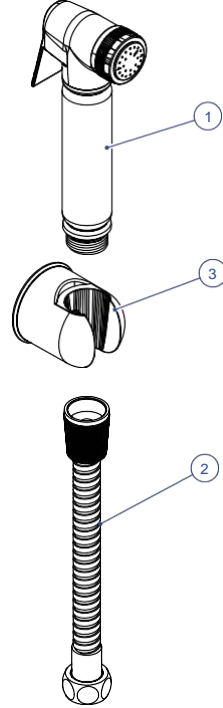

TAMAMLAYICI ÜRÜNLER

STS07-S-SPREY TAHARET SETİ

NO	STOK KODU VE ADI	ADET
1	DUŞ029-S STS07 EL DUŞU (SİYAH)	1
2	HOR207-S SPİRAL HORTUM 100 cm (1/2"-1/2")(SİYAH)	1
3	ASK038-S STS07 ASKILIĞI (SİYAH)	1