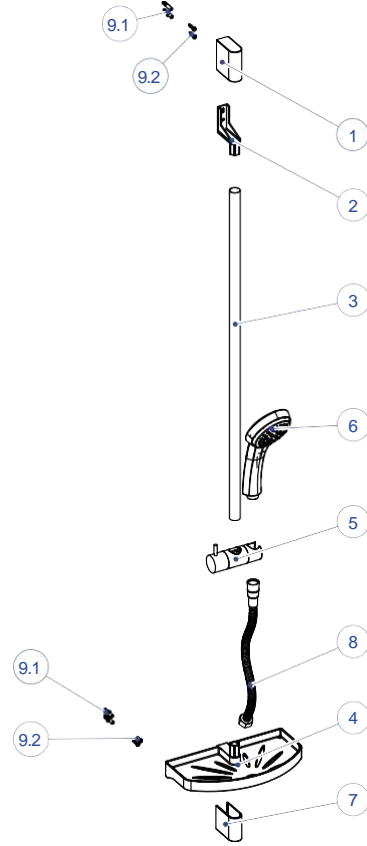

DUŞ SETLERİ

DST33-SÜRGÜLÜ DUŞ SETİ (TEK FONKSİYONLU Ø95)

NO	STOK KODU VE ADI	ADET
1	BRT009 ÜST BORU TUTUCU KAPAĞI	1
2	BRT010 ÜST BORU TUTUCU	1
3	BOR121 DUŞ BORUSU	1
4	SBN008 SABUNLUK	1
5	ASK020 SÜRGÜLÜ ASKILIK	1
6	DSB033 DUŞ BAŞLIĞI	1
7	BRT011 ALT BORU TUTUCU KAPAĞI	1
8	HOR142 SİRİRAL HORTUM 150 cm (1/2"-1/2" RULMANLI)	1
9	DMG04 DUŞ SETİ MONTAJ GRUBU	1
9.1	DÜB001 DÜBEL	4
9.2	VİD113 YILDIZ BAŞLI VİDA	4