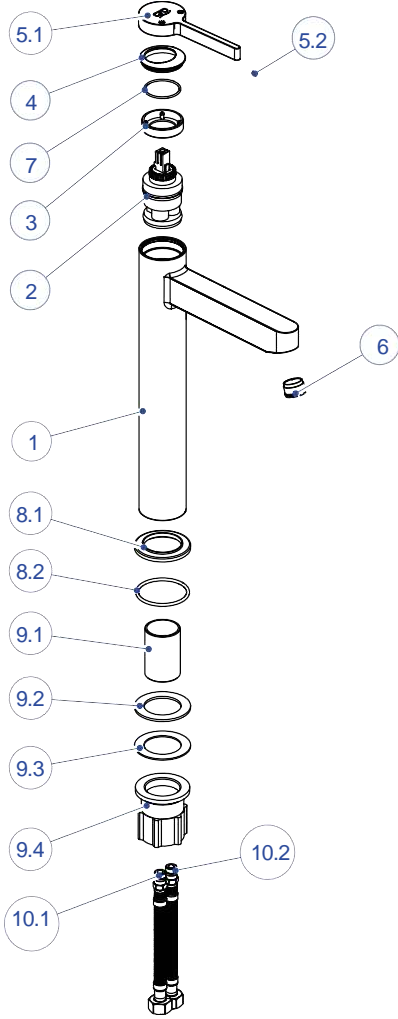

MSL165-SET ÜSTÜ EVİYE BATARYASI

NO	STOK KODU VE ADI	ADET
1	GÖV856 SET ÜSTÜ LAVABO BATARYA GÖVDESİ	1
2	KAR047 LAVABO KARTUŞU	1
3	SOM290 KARTUŞ TESPİT SOMUNU	1
4	KAP286 KARTUŞ KAPAĞI	1
5	KLG103 GILDO KOL GRUBU	1
5.1	KOL155 GILDO KOL	1
5.2	VİD162 M4X5 SETİSKUR VİDA	1
6	PER040 M18,5X1 AERATOR	1
7	ORN218 Ø30X1,5 O-RİNG	1
8	TBG44 TABAN GRUBU	1
8.1	BLZ066 TABAN BİLEZİĞİ	1
8.2	ORN008 Ø40,94X2,62 TABAN O-RİNGİ	1
9	ABG04 ALT BAĞLANTI GRUBU	1
9.1	SAP023 ALT BAĞLANTI SAPLAMASI	1
9.2	CON375 ALT BAĞLANTI BASKI CONTASI	1
9.3	SAC033 ALT BAĞLANTI BASKI SACI	1
9.4	SOM366 ALT BAĞLANTI SOMUNU	1
10	HRG39 FLEKS HORTUM GRUBU M10X1-3/8" 70 cm	1
10.1	HOR162 M10X1-3/8" 70 cm FLEKS HORTUM (KIRMIZI)	1
10.2	HOR163 M10X1-3/8" 70 cm FLEKS HORTUM (MAVİ)	1