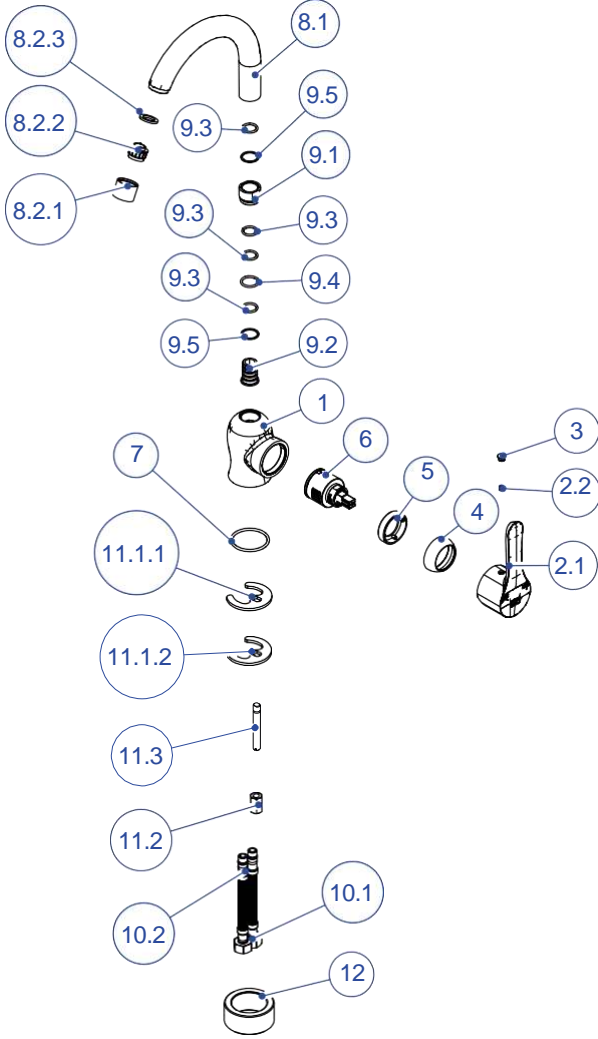

MTL75-TEK GÖVDE LAVABO BATARYASI

NO	STOK KODU VE ADI	ADET
1	GÖV475 TEK GÖVDE LAVABO-EVİYE GÖVDESİ	1
2	KL656 FELİS KOL GRUBU	1
2.1	KOL068 FELİS KOL	1
2.2	VİD009 KOL TESPİT VİDASI	1
3	BİC020 BİCE	1
4	KAP103 KARTUŞ KAPAĞI	1
5	SOM290 KARTUŞ TESPİT SOMUNU	1
6	KAR009 SERAMİK KARTUŞ	1
7	ORN024 TABAN O-RİNGİ	1
8	BRG103 BORU GRUBU	1
8.1	BOR143 TEK GÖVDE LAVABO BORUSU	1
8.2	PGR25 AERATOR GRUBU	1
8.2.1	SOM296 AERATOR SOMUNU	1
8.2.2	PER002 AERATOR	1
8.2.3	CON294 Ø21XØ14X2 CONTA	1
9	NPG03 NİPEL GRUBU	1
9.1	SOM297 BORU BAĞLANTI SOMUNU	1
9.2	NPL074 BORU BAĞLANTI NİPELİ	1
9.3	ORN004 Ø12X2 O-RİNG	4
9.4	ORN112 Ø17X2 O-RİNG	1
9.5	CON295 Ø20XØ17X1 CONTA	2
10	HRG01 FLEX HORTUM GRUBU (M10X1-3/8" 40cm)	1
10.1	HOR001 FLEX HORTUM MAVİ (M10X1-3/8" 40cm)	1
10.2	HOR005 FLEX HORTUM KIRMIZI (M10X1-3/8" 40cm)	1
11	SBG01 SAPLAMALI ALT BAĞLANTI GRUBU	1
11.1	TSG01 TABAN SAC GRUBU	1
11.1.1	SAC001 TESPİT SACI	1
11.1.2	CON074 TESPİT CONTASI	1
11.2	SOM109 TESPİT SAPLAMA SOMUNU	1
11.3	SAP001 M8X60 TESPİT SAPLAMASI	1
12	MNŞ002 HALKA TESPİT MANŞONU	1