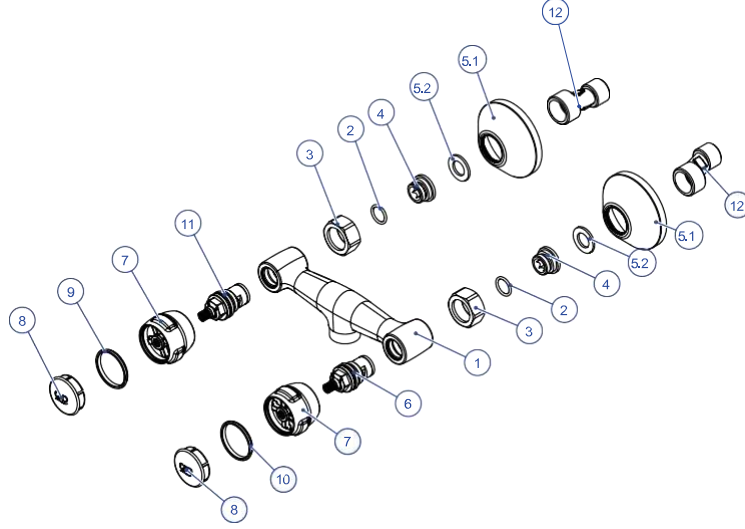

DSB30-DUŞ BATARYASI

NO	STOK KODU VE ADI	ADET
1	GÖV128 DÖNER EVİYE BATARYA GÖVDESİ	1
2	ORN134-Ø13x3 O-RİNG	2
3	SOM103 BAĞLANTI SOMUNU	2
4	NPL021 SOL NİPEL	2
5	RZG01 ROZET GRUBU	1
5.1	ROZ003 ROZET	2
5.2	CON279 EKSANTRİK CONTASI	2
6	SLG36 MAVİ DİŞLİ SERAMİK SALMASTRA GRUBU	1
7	VOL152 VOLAN	2
8	KAP258 VOLAN KAPAĞI	2
9	HLK014 RENK HALKASI (KIRMIZI)	1
10	HLK015 RENK HALKASI (MAVİ)	1
11	SLG38 KIRMIZI DİŞLİ SERAMİK SALMASTRA GRUBU	1
12	EKS001 EKSANTRİK	2