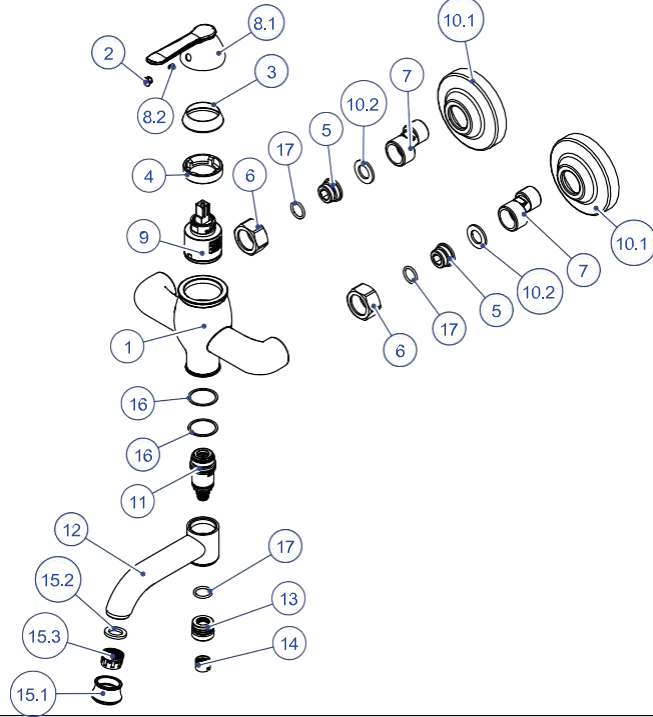

MBB150-BANYO BATARYASI

NO	STOK KODU VE ADI	ADET
1	GÖV698 BANYO BATARYA GÖVDESİ	1
2	BİC027 BİCE	1
3	KAP252 KARTUŞ KAPAĞI	1
4	SOM387 KARTUŞ TESPİT SOMUNU	1
5	NPL147 SOL NİPEL	2
6	SOM388 BAĞLANTI SOMUNU	2
7	EKS001 EKSANTRİK	2
8	KL92 TAURO KOL GRUBU	1
8.1	KOL125 TAURO KOL	1
8.2	VİD009 KOL TESPİT VİDASI	1
9	KAR009 SERAMİK KARTUŞ	1
10	RZG27 ROZET GRUBU	1
10.1	ROZ053 ROZET	2
10.2	CON279 Ø24XØ14X2 REDÜKSİYON-EKSANTRİK CONTASI	2
11	SLG48 SALMASTRA GRUBU	1
12	GAG026 GAGA	1
13	NPL151 1/2" NİPEL	1
14	SOM392 M10X1 SOMUN	1
15	PGR47 AERATOR GRUBU	1
15.1	SOM391 AERATOR SOMUNU	1
15.2	CON385 AERATOR CONTASI	1
15.3	PER032 AERATOR	1
16	TFL142 TEFLON	2
17	ORN015 Ø14X2 O-RİNG	3