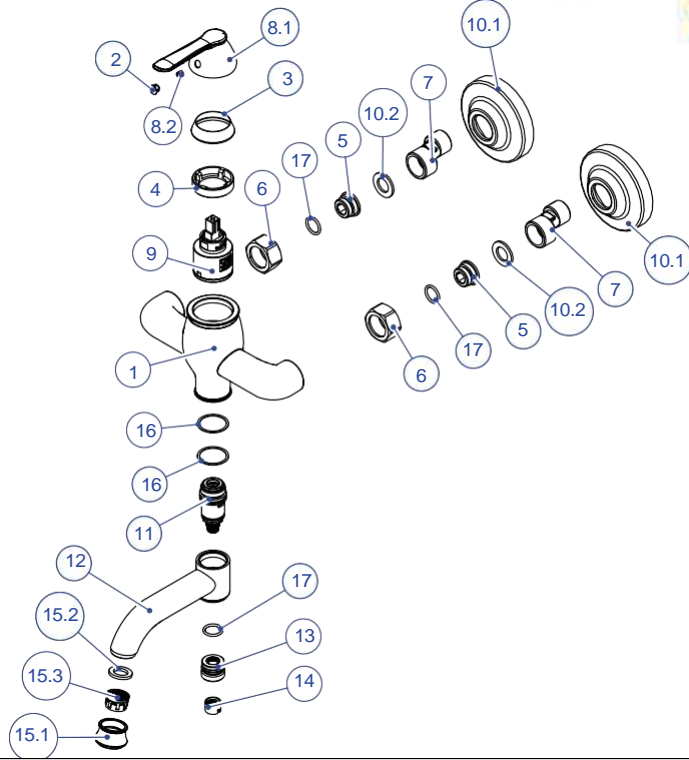

MBB150-A-BANYO BATARYASI (GOLD PVD KAPLAMA)

NO	STOK KODU VE ADI	ADET
1	GÖV698-A BANYO BATARYA GÖVDESİ (SARI GOLD PVD)	1
2	BİC027-A BİCE (SARI GOLD PVD)	1
3	KAP252-A KARTUŞ KAPAĞI (SARI GOLD PVD)	1
4	SOM387 KARTUŞ TESPİT SOMUNU	1
5	NPL147 SOL NİPEL	2
6	SOM388-A BAĞLANTI SOMUNU (SARI GOLD PVD)	2
7	EKS001 EKSANTRİK	2
8	KLG92-A TAURO KOL GRUBU (SARI GOLD PVD)	1
8.1	KOL125-A TAURO KOL (SARI GOLD PVD)	1
8.2	VİD009 KOL TESPİT VİDASI	1
9	KAR009 SERAMİK KARTUŞ	1
10	RZG27-A ROZET GRUBU (SARI GOLD PVD)	1
10.1	ROZ053-A ROZET (SARI GOLD PVD)	2
10.2	CON279 Ø24XØ14X2 REDÜKSİYON-EKSANTRİK CONTASI	2
11	SLG48 SALMASTRA GRUBU	1
12	GAG026-A GAGA (SARI GOLD PVD)	1
13	NPL151-A 1/2" NİPEL (SARI GOLD PVD)	1
14	SOM392 M10X1 SOMUN	1
15	PGR47-A AERATOR GRUBU (SARI GOLD PVD)	1
15.1	SOM391-A AERATOR SOMUNU (SARI GOLD PVD)	1
15.2	CON385 AERATOR CONTASI	1
15.3	PER033-AERATOR	1
16	TFL142 TEFLON	2
17	ORN015 Ø14X2 O-RİNG	3