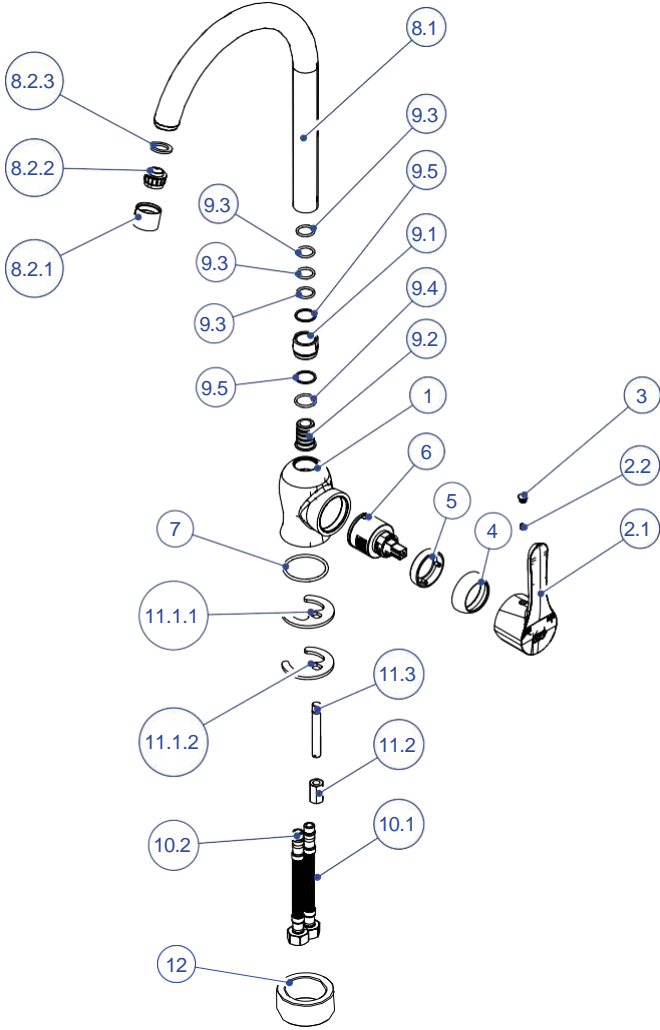

MTE75-TEK GÖVDE EVİYE BATARYASI

NO	STOK KODU VE ADI	ADET
1	GÖV475 TEK GÖVDE LAVABO-EVİYE GÖVDESİ	1
2	KL656 FELİS KOL GRUBU	1
2.1	KOL068 FELİS KOL	1
2.2	VİD009 KOL TESPİT VİDASI	1
3	BİC020 BİCE	1
4	KAP103 KARTUŞ KAPAĞI	1
5	SOM290 KARTUŞ TESPİT SOMUNU	1
6	KAR009 SERAMİK KARTUŞ	1
7	ORN024 TABAN O-RİNGİ	1
8	BRG57 BORU GRUBU	1
8.1	BOR076 BORU	1
8.2	PGR25 AERATOR GRUBU	1
8.2.1	SOM296 AERATOR SOMUNU	1
8.2.2	PER002 AERATOR	1
8.2.3	CON294 Ø21XØ14X2 CONTA	1
9	NPG03 NİPEL GRUBU	1
9.1	SOM297 BORU BAĞLANTI SOMUNU	1
9.2	NPL074 BORU BAĞLANTI NİPELİ	1
9.3	ORN004 Ø12X2 O-RİNG	4
9.4	ORN112 Ø17X2 O-RİNG	1
9.5	CON295 Ø20XØ17X1 CONTA	2
10	HRG01 FLEX HORTUM GRUBU (M10X1-3/8" 40cm)	1
10.1	HOR001 FLEX HORTUM MAVİ (M10X1-3/8" 40cm)	1
10.2	HOR005 FLEX HORTUM KIRMIZI (M10X1-3/8" 40cm)	1
11	SBG01 SAPLAMALI ALT BAĞLANTI GRUBU	1
11.1	TSG01 TABAN SAC GRUBU	1
11.1.1	SAC001 TESPİT SACI	1
11.1.2	CON074 TESPİT CONTASI	1
11.2	SOM109 TESPİT SAPLAMA SOMUNU	1
11.3	SAP001 M8X60 TESPİT SAPLAMASI	1
12	MNŞ002 HALKA TESPİT MANŞONU	1