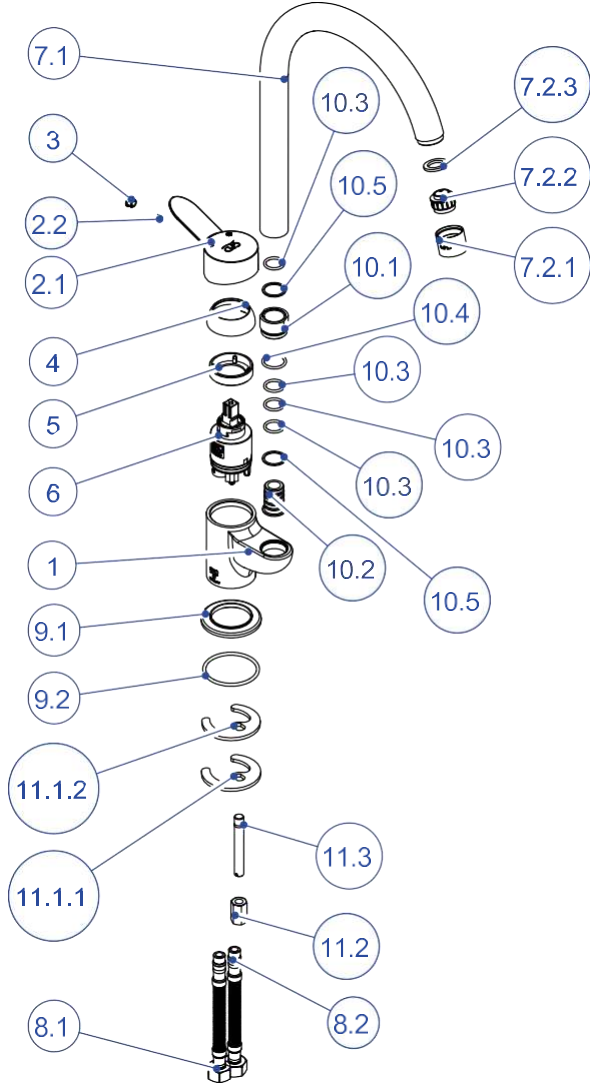

MTE130-TEK GÖVDE EVİYE BATARYASI

NO	STOK KODU VE ADI	ADET
1	GÖV613 TEK GÖVDE LAVABO-EVİYE GÖVDESİ	1
2	KL683 İRİS KOL GRUBU	1
2.1	KOL100 İRİS KOL	1
2.2	VİD009 KOL TESPİT VİDASI	1
3	BİC020 BİCE	1
4	KAP103 KARTUŞ KAPAĞI	1
5	SOM290 KARTUŞ TESPİT SOMUNU	1
6	KAR010 SERAMİK KARTUŞ	1
7	BRG57 BORU GRUBU	1
7.1	BOR076 BORU	1
7.2	PGR25 AERATOR GRUBU	1
7.2.1	SOM296 AERATOR SOMUNU	1
7.2.2	PER002 AERATOR	1
7.2.3	CON294 Ø21XØ14X2 CONTA	1
8	HRG01 FLEX HORTUM GRUBU (M10X1-3/8" 40cm)	1
8.1	HOR001 FLEX HORTUM MAVİ (M10X1-3/8" 40cm)	1
8.2	HOR005 FLEX HORTUM KIRMIZI (M10X1-3/8" 40cm)	1
9	TBG44 TABAN GRUBU	1
9.1	BLZ066 TABAN BİLEZİĞİ	1
9.2	ORN008 TABAN O-RİNGİ	1
10	NPG03 NİPEL GRUBU	1
10.1	SOM297 BAĞLANTI SOMUNU	1
10.2	NPL074 BAĞLANTI NİPELİ	1
10.3	ORN004 Ø12X2 O-RİNG	4
10.4	ORN112 Ø17X2 O-RİNG	1
10.5	CON295 Ø20XØ17X1 CONTA	2
11	SBG01 SAPLAMALI ALT BAĞLANTI GRUBU	1
11.1	TSG01 TABAN SAC GRUBU	1
11.1.1	SAC001 TESPİT SACI	1
11.1.2	CON074 TESPİT CONTASI	1
11.2	SOM109 TESPİT SAPLAMA SOMUNU	1
11.3	SAP001 M8X60 TESPİT SAPLAMASI	1