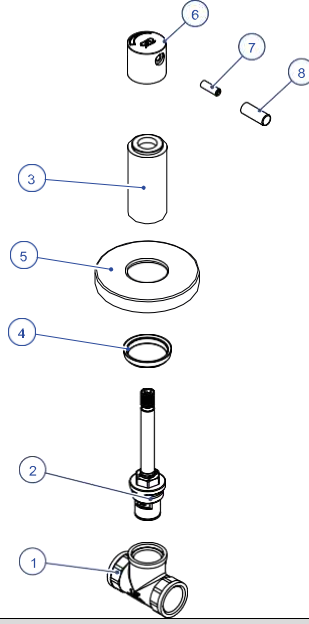

AAK70-A-ANKASTRE ARA KESME VANASI

NO	STOK KODU VE ADI	ADET
1	GÖV264 ANKASTRE ARA KESME GÖVDESİ	1
2	SLG24 SERAMİK SALMASTRA	1
3	HNİ015-A HUNİ (SARI GOLD PVD)	1
4	CON211 ROZET CONTASI	1
5	ROZ007-A ROZET (SARI GOLD PVD)	1
6	GÖV543-A VOLAN GÖVDESİ (SARI GOLD PVD)	1
7	VİD110 KOL TESPİT VİDASI	1
8	KOL086-A VOLAN KOLU (SARI GOLD PVD)	1