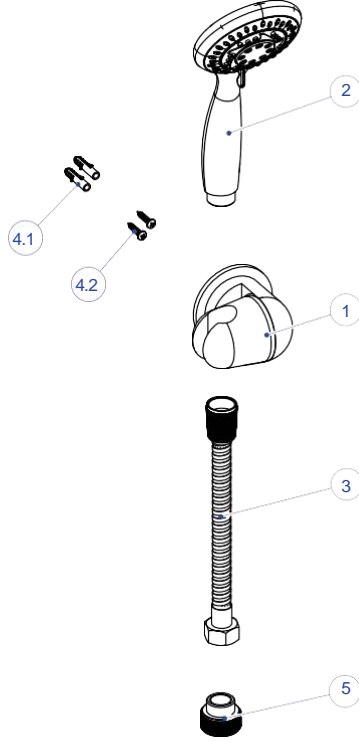

DUŞ SETLERİ

DST50-ASKILI DUŞ SETİ
(5 FONKSİYONLU Ø85)

NO	STOK KODU VE ADI	ADET
1	ASK001 DUŞ SETİ ASKILIK	1
2	DSB042 5 FONKSİYONLU EL DUŞU	1
3	HOR064 SİRAL HORTUM	1
4.1	DÜB002 DÜBEL	2
4.2	VİD113 YILDIZ BAŞLI VİDA	2
5	RDK001 3/4"-1/2" DUŞ SETİ REDİKSİYONU	1