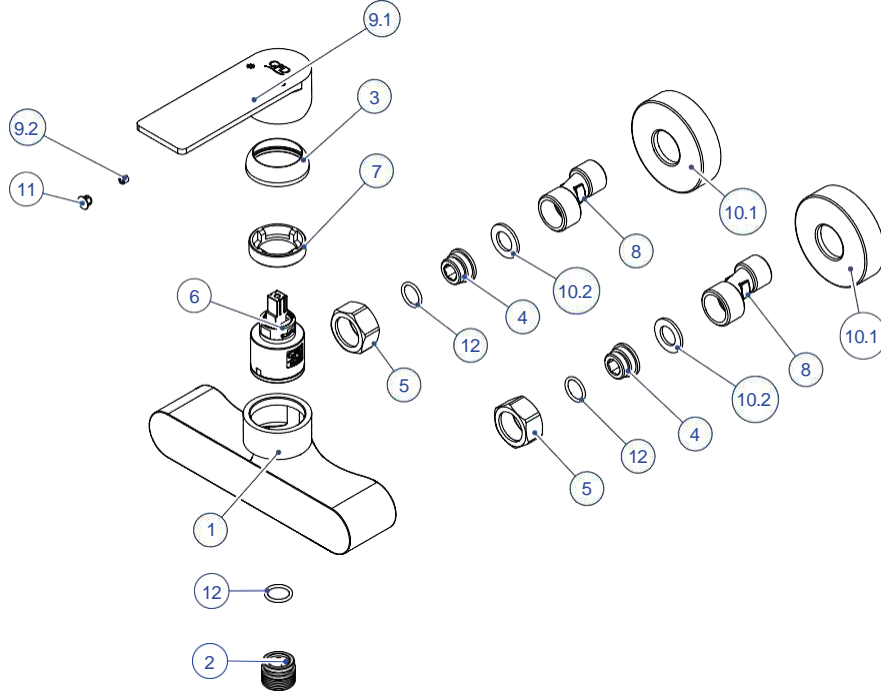

MDB155-A-DUŞ BATARYASI (GOLD PVD KAPLAMA)

NO	STOK KODU VE ADI	ADET
1	GÖV695-A DUŞ BATARYA GÖVDESİ (SARI GOLD PVD)	1
2	NPL042-A M20X1 (1-2") NİPEL (SARI GOLD PVD)	1
3	KAP251-A KARTUŞ KAPAĞI (SARI GOLD PVD)	1
4	NPL147 SOL NİPEL	2
5	SOM388-A BAĞLANTI SOMUNU (SARI GOLD PVD)	2
6	KAR009 SERAMİK KARTUŞ	1
7	SOM387 KARTUŞ TESPİT SOMUNU	1
8	EKS001 EKSANTRİK	2
9	KL691-A PROVİDO KOL GRUBU (SARI GOLD PVD)	1
9.1	KOL124-A PROVİDO KOL (SARI GOLD PVD)	1
9.2	VİD009 KOL TESPİT VİDASI	1
10	RZG26-A ROZET GRUBU (SARI GOLD PVD)	1
10.1	ROZ052-A BANYO ROZETİ (SARI GOLD PVD)	2
10.2	CON279 Ø24XØ14X2 REDÜKSİYON-EKSANTRİK CONTASI	2
11	BİC027-A BİCE (SARI GOLD PVD)	1
12	ORN015 Ø14X2 O-RİNG	3