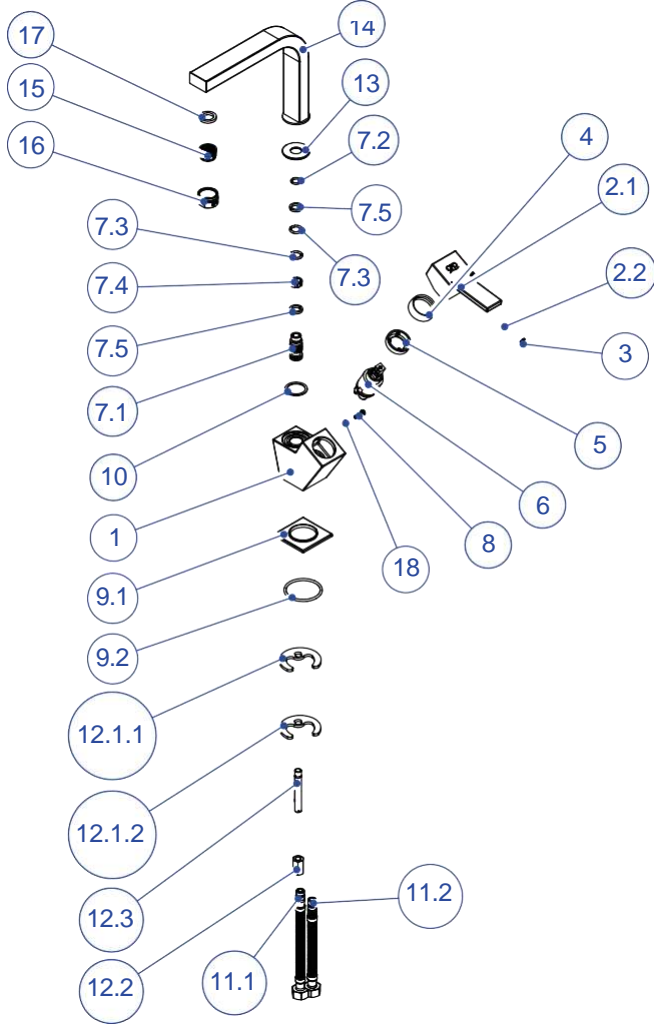

MTL135-TEK GÖVDE LAVABO BATARYASI

NO	STOK KODU VE ADI	ADET
1	GÖV610 TEK GÖVDE LAVABO-EVİYE GÖVDESİ	1
2	KL90 TULİO KOL GRUBU	1
2.1	KOL118 TULİO KOL	1
2.2	VİD009 KOL TESPİT VİDASI	1
3	BİC020 BİCE	1
4	KAP222 KARTUŞ KAPAĞI	1
5	SOM369 KARTUŞ TESPİT SOMUNU	1
6	KAR032_1 AYAKLI KARTUŞ	1
7	NPG28 TEK GÖVDE EVİYE NİPEL GRUBU	1
7.1	NPL160 NİPEL	1
7.2	ORN041 Ø9,3X1,8 O-RİNG	1
7.3	ORN194 Ø11,5X2,2 O-RİNG	2
7.4	SGM034 NİPEL SEGMANI	1
7.5	SGM038 BORU SEGMANI	2
8	VİD211 BORU SABİTLEME VİDASI	1
9	TBG45-TABAN GRUBU	1
9.1	BLZ049-TABAN BİLEZİĞİ	1
9.2	ORN008-TABAN O-RİNGİ	1
10	CON312-TEFLON CONTA	1
11	HRG01-FLEX HORTUM GURUBU (M10x1-(3-8") 40cm)	1
11.1	HOR001- FLEX HORTUM MAVİ (M10X1 - 3/8") 40cm	1
11.2	HOR005- FLEX HORTUM KIRMIZI(M10X1 - 3/8") 40cm	1
12	SBG01-SAPLAMALI ALT BAĞLANTI GRUBU	1
12.1	TSG01 TABAN SAC GRUBU	1
12.1.1	SAC001-TESPİT SACI	1
12.1.2	CON074-TESPİT CONTASI	1
12.2	SOM109-TESPİT SAPLAMA SOMUNU	1
12.3	SAP001-M8x60 TESPİT SAPLAMASI	1
13	PUL015-TEK GÖVDE EVİYE PULU	1
14	BOR142-BORU	1
15	PER036-AERATOR	1
16	SOM107-AERATOR SOMUNU	1
17	CON077-AERATOR CONTASI	1
18	ORN195 Ø2,5x1,40 O-RİNG	1