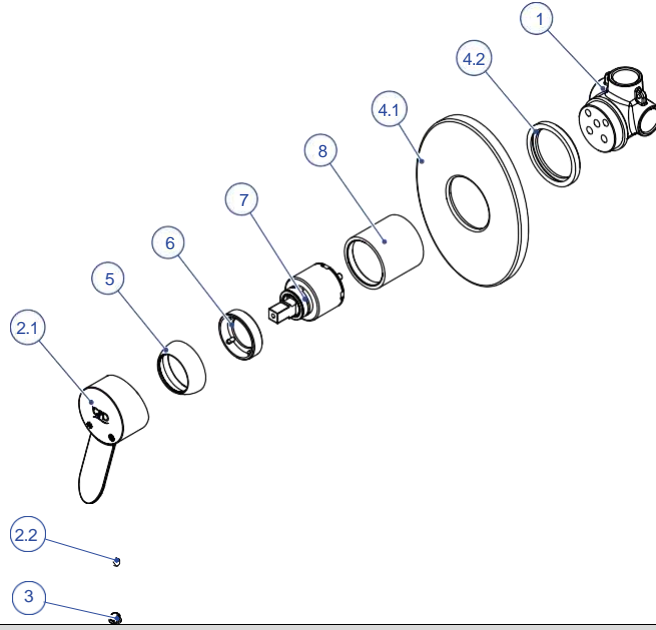

MAD130-ANKASTRE DUŞ BATARYASI

NO	STOK KODU VE ADI	ADET
1	GÖV538 ANKASTRE DUŞ SIVA ALTI GÖVDE	1
2	KLG83 İRİS KOL GRUBU	1
2.1	KOL100 İRİS KOL	1
2.2	VİD009 KOL TESPİT VİDASI	1
3	BİC020 BİCE	1
4	KPG06 KAPAK GRUBU	1
4.1	KAP099 SIVA ÜSTÜ KAPAK	1
4.2	CON342 ROZET YUVA CONTASI	1
5	KAP103 KARTUŞ KAPAĞI	1
6	SOM290 KARTUŞ TESPİT SOMUNU	1
7	KAR009 SERAMİK KARTUŞ	1
8	GÖM004 GÖMLEK	1