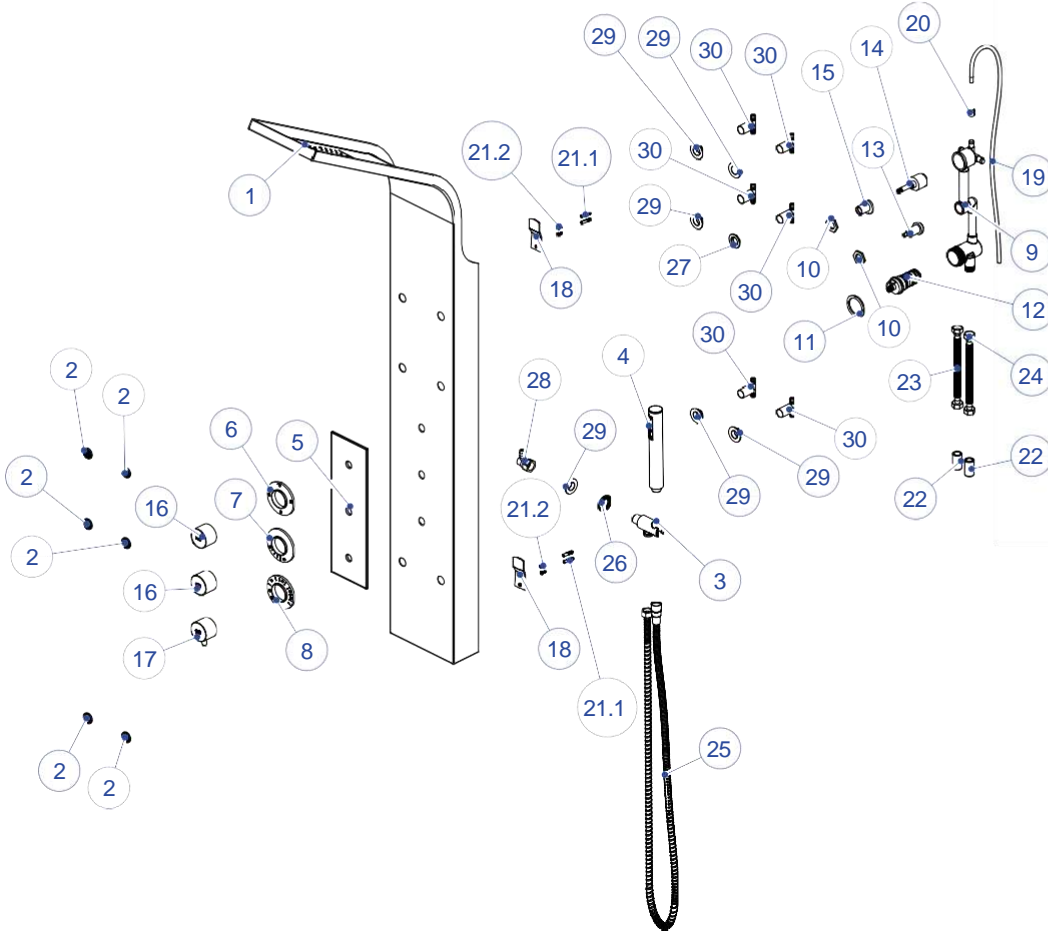

DUŞ PANELLERİ

DSP06 - DUŞ PANELİ (BAMBU)

NO	STOK KODU VE ADI	ADET	NO	STOK KODU VE ADI	ADET
1	GÖV868 BAMBU DUŞ PANELİ AHŞAP GÖVDE	1	17	VOL144 TERMOSTATİK VOLAN	1
2	SJT002 SU JETİ	6	18	ASK021 DUVAR ASKILIĞI	2
3	ASK022 EL DUŞU ASKILIĞI	1	19	HOR158 PVC ORGULU BEYAZ BAĞLANTI HORTUMU	1
4	DSB003 TEK FONKSİYONLU DUŞ BAŞLIĞI	1	20	KLC033 HORTUM KELEPÇESİ	1
5	ROZ043 KARE ROZET	1	21	DMG08 DUŞ PANELİ MONTAJ GRUBU	2
6	BLZ058 YÖNLENDİRİCİ VOLAN BİLEZİĞİ	1	21.1	DÜB002 DÜBEL	2
7	BLZ052 ON-OFF VOLAN BİLEZİĞİ	1	21.2	VİD113 YILDIZ BAŞLI VİDA	2
8	BLZ051 TERMOSTATİK VOLAN BİLEZİĞİ	1	22	NPL132 1/2" - 1/2" DIŞ DIŞLI NİPEL	2
9	GÖV647 TERMOSTATİK AÇMA KAPAMA VE YÖNLENDİRİCİ GÖVDESİ	1	23	HOR161 1/2"-1/2" 50cm MAVİ FLEKS HORTUM	1
10	SOM359 GÖVDE SOMUNU	2	24	HOR160 1/2"-1/2" 50cm KIRMIZI FLEKS HORTUM	1
11	SOM360 VOLAN TUTUCU SOMUN	1	25	HOR142 SPİRAL HORTUM 50cm (1/2"-1/2" RULMANLI)	1
12	SLM024 TERMOSTATİK SALMASTRA	1	26	CON127 ASKILIK CONTASI	1
13	KAR034 ON-OFF KARTUŞU	1	27	SOM363 ASKILIK TUTMA SOMUNU	1
14	KAR036 YÖNLENDİRİCİ KARTUŞU	1	28	GOV651 HORTUM BAĞLANTI GÖVDESİ	1
15	SOM298 YÖNLENDİRİCİ KARTUŞ TESPİT SOMUNU	1	29	SOM364 SU JETİ BAĞLANTI SOMUNU	6
16	VOL145 YÖNLENDİRİCİ VE ON-OFF VOLANI	2	30	GÖV652 SU JETİ BAĞLANTI GÖVDESİ	6