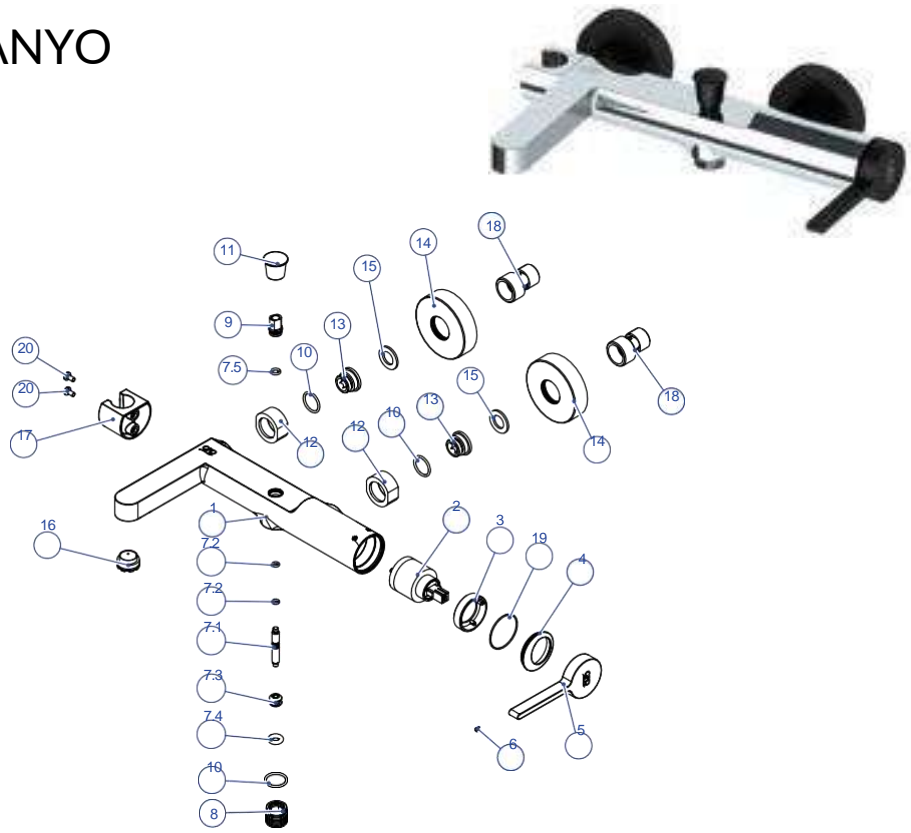

MBB165-K-S-BANYO BATARYASI (KROM-SİYAH)

NO	STOK KODU VE ADI	ADET
1	GÖV755 BANYO BATARYA GÖVDESİ	1
2	KAR046 AYAKSIZ TERS ÇIKIŞLI KARTUŞ	1
3	SOM290 KARTUŞ TESPİT SOMUNU	1
4	KAP286-S KARTUŞ KAPAĞI (SİYAH)	1
5	KOL155-S GILDO KOL (SİYAH)	1
6	VİD162 M4X5 SETİSKUR VİDA	1
7	YGR34_1 YÖNLENDİRİCİ GRUBU	1
7.1	MİL243 YÖNLENDİRİCİ MİLİ	1
7.2	ORN012 Ø3,68X1,79 YÖNLENDİRİCİ MİL O-RİNGİ	2
7.3	KLP181 YÖNLENDİRİCİ MİL KLAPESİ	1
7.4	ORN085 Ø7X4 O-RİNG	1
7.5	ORN016 Ø6X2 O-RİNG	1
8	NPL042 M20X1 (1-2") NİPEL	1
9	KLP105-S YÖNLENDİRİCİ MİL YATAĞI (SİYAH)	1
10	ORN015 Ø14X2 O-RİNG	3
11	KLP196-S YÖNLENDİRİCİ KULBU (SİYAH)	1
12	SOM193-S BAĞLANTI SOMUNU (SİYAH)	2
13	NPL021 SOL NİPEL	2
14	ROZ004-S BANYO ROZET (SİYAH)	2
15	CON279 Ø24XØ14X2 REDÜKSİYON-EKSANTRİK CONTASI	2
16	PER042 M21,5X1 AERATOR	1
17	ASK035 ASKILIK	1
18	EKS001 EKSANTRİK	2
19	ORN218 Ø30X1,5 O-RİNG	1
20	VİD006 M4X8 YILDIZ VİDA	2