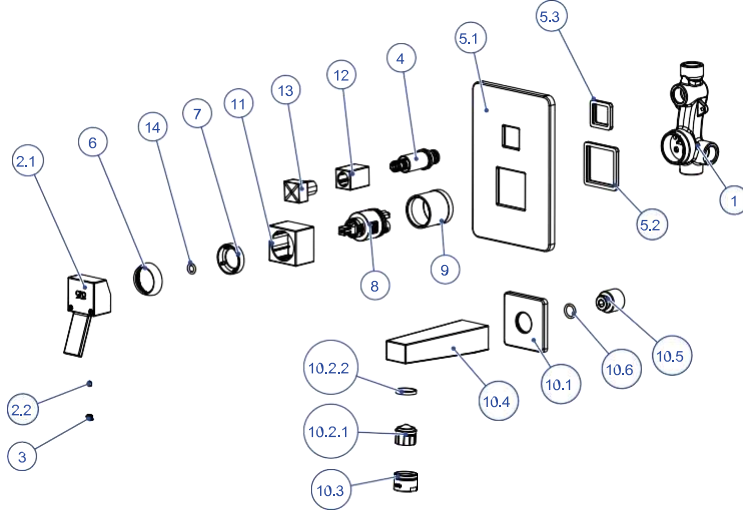

MAB135-ANKASTRE BANYO BATARYASI

NO	STOK KODU VE ADI	ADET
1	GÖV371 ANKASTRE BANYO SIVA ALTI GÖVDE	1
2	KL82 TULIO KOL GRUBU	1
2.1	KOL099 TULIO KOL	1
2.2	VİD009 KOL TESPİT VİDASI	1
3	BİC020 BİCE	1
4	YGR02 YÖNLENDİRİCİ GUBU	1
5	KPG12 KAPAK GRUBU	1
5.1	KAP109 SIVA ÜSTÜ KAPAK	1
5.2	CON353 ROZET GÖMLEK CONTASI	1
5.3	CON354 ROZET YÖNLENDİRİCİ CONTASI	1
6	KAP209 KARTUŞ KAPAĞI	1
7	SOM431-KARTUŞ TESPİT SOMUNU	1
8	KAR010 SERAMİK KARTUŞ	1
9	GÖM022 GÖMLEK	1
10	GGR13 GAGA GRUBU	1
10.1	ROZ039 ROZET	1
10.2	AGR01 AERATOR GRUBU	1
10.2.1	PER003 AERATOR	1
10.2.2	CON092 AERATOR CONTASI	1
10.3	SOM155 AERATOR SOMUNU	1
10.4	GAG017 GAGA	1
10.5	NPL081 GAGA NİPELİ	1
10.6	ORN071 Ø13,3X2,4 O-RİNG	1
11	GÖM020 GÖMLEK	1
12	GÖM021 GÖMLEK	1
13	KLP183 YÖNLENDİCİ KULBU	1
14	ORN005 Ø8X2.5 SALMASTRA MİL O-RİNGİ	1