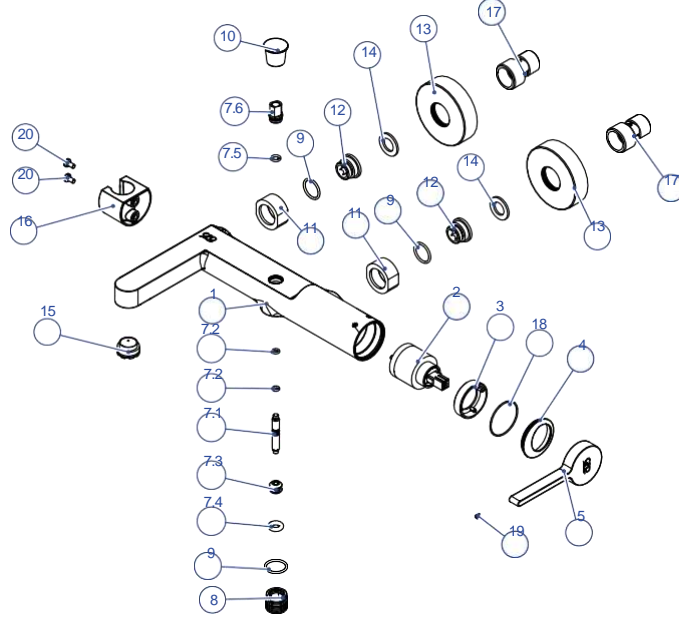

MBB165-K-R-BANYO BATARYASI (KROM-ROSE GOLD)

NO	STOK KODU VE ADI	ADET
1	GÖV755 BANYO BATARYA GÖVDESİ	1
2	KAR046 AYAKSIZ TERS ÇIKIŞLI KARTUŞ	1
3	SOM290 KARTUŞ TESPİT SOMUNU	1
4	KAP286-R KARTUŞ KAPAĞI (ROSE GOLD PVD)	1
5	KOL155-R GILDO KOL (ROSE GOLD PVD)	1
7	YGR34_1-R YÖNLENDİRİCİ GRUBU (ROSE GOLD PVD)	1
7.1	MİL243 YÖNLENDİRİCİ MİLİ	1
7.2	ORN012 Ø3,68X1,79 YÖNLENDİRİCİ MİL O-RİNGİ	2
7.3	KLP181 YÖNLENDİRİCİ MİL KLAPESİ	1
7.4	ORN085 Ø7X4 O-RİNG	1
7.5	ORN016 Ø6X2 O-RİNG	1
7.6	KLP105-R YÖNLENDİRİCİ MİL YATAĞI (ROSE GOLD PVD)	1
8	NPL042 M20X1 (1-2") NİPEL	1
9	ORN015 Ø14X2 O-RİNG	3
10	KLP196-R YÖNLENDİRİCİ KULBU (ROSE GOLD PVD)	1
11	SOM193-R BAĞLANTI SOMUNU (ROSE GOLD PVD)	2
12	NPL021 SOL NİPEL	2
13	ROZ004-R BANYO ROZET (ROSE GOLD PVD)	2
14	CON279 Ø24XØ14X2 REDÜKSİYON-EKSANTRİK CONTASI	2
15	PER042 M21,5X1 AERATOR	1
16	ASK035 ASKILIK	1
17	EKS001 EKSANTRİK	2
18	ORN218 Ø30X1,5 O-RİNG	1
19	VİD162 M4X5 SETİSKUR VİDA	1
20	VİD006 M4X8 YILDIZ VİDA	2