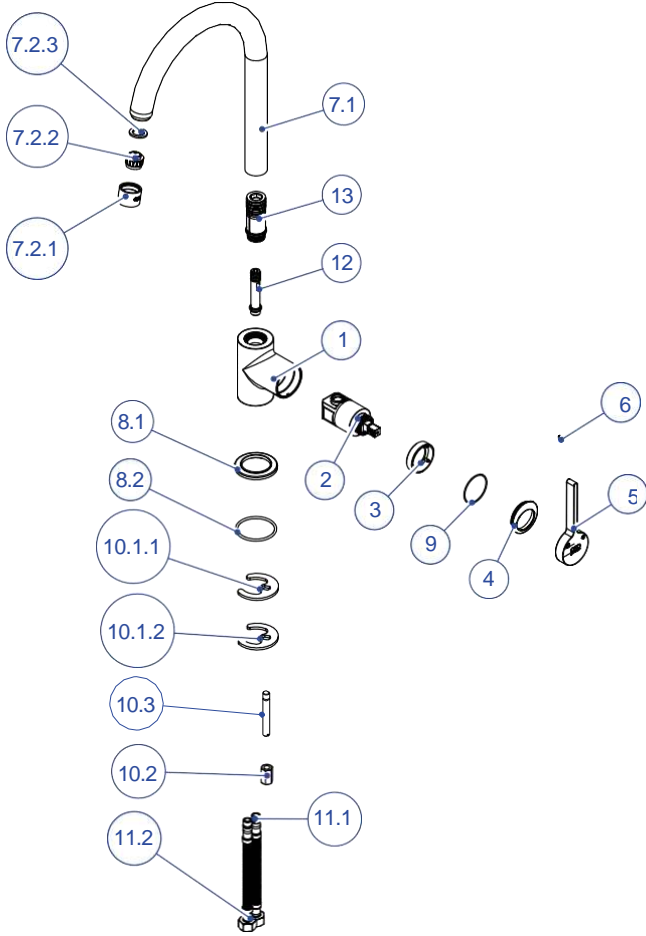

MTE165-S-TEK GÖVDE EVİYE BATARYASI (SİYAH)

NO	STOK KODU VE ADI	ADET
1	GÖV756-S TEK GÖVDE LAVABO-EVİYE GÖVDESİ(SİYAH)	1
2	KAR048 TEK GÖVDE EVİYE KARTUŞ TAKIMI	1
3	SOM290 KARTUŞ TESPİT SOMUNU	1
4	KAP286-S KARTUŞ KAPAĞI (SİYAH)	1
5	KOL155-S GILDO KOL (SİYAH)	1
6	VİD162 M4X5 SETİSKUR VİDA	1
7	BGR112-S BORU GRUBU (SİYAH)	1
7.1	BOR152-S BORU (SİYAH)	1
7.2	PGR50 AERATOR GRUBU	1
7.2.1	SOM420-S AERATOR SOMUNU (SİYAH)	1
7.2.2	PER002 24X1 AERATOR	1
7.2.3	CON294 Ø21XØ14X2 CONTA	1
8	TBG44-S TABAN GRUBU (SİYAH)	1
8.1	BLZ066-S TABAN BİLEZİĞİ (SİYAH)	1
8.2	ORN008 Ø40,94X2,62 TABAN O-RİNGİ	1
9	ORN218 Ø30X1,5 O-RİNG	1
10	SBG01-ALT BAĞLANTI GRUBU	1
10.1	TSG01 TABAN SAC GRUBU	1
10.1.1	SAC001 TESPİT SACI	1
10.1.2	CON074 TESPİT CONTASI	1
10.2	SOM109 TESPİT SAPLAMA SOMUNU	1
10.3	SAP001 M8X60 TESPİT SAPLAMASI	1
11	HRG14 FLEX HORTUM GRUBU (KISA:M10X1 - 3/8"-50 cm)	1
11.1	HOR073-FLEX HORTUM KIRMIZI (KISA:M10X1 - 3/8" 50 cm)	1
11.2	HOR074-FLEX HORTUM MAVİ (KISA:M10X1 - 3/8" 50 cm)	1
12	BGL013 M11X1 KARTUŞ BAĞLANTI PARÇASI	1
13	NPG32 BORU BAĞLANTI NİPEL GRUBU	1