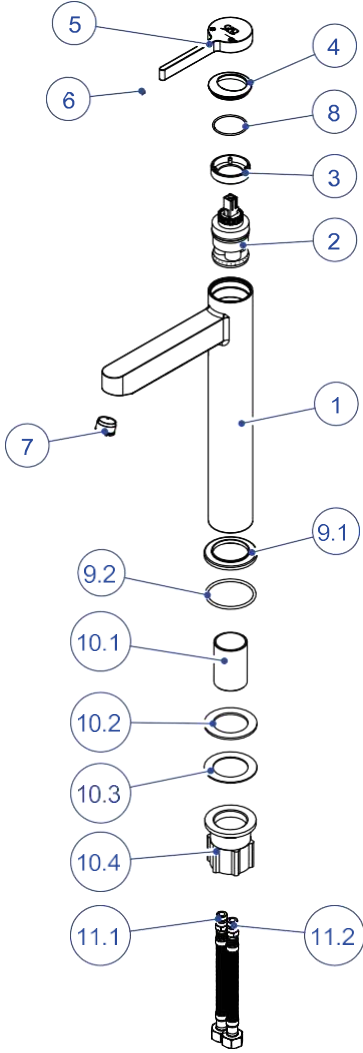

MSL165-S-SET ÜSTÜ EVİYE BATARYASI (SİYAH)

NO	STOK KODU VE ADI	ADET
1	GÖV856-S SET ÜSTÜ LAVABO BATARYA GÖVDESİ (SİYAH)	1
2	KAR047 LAVABO KARTUŞU	1
3	SOM290 KARTUŞ TESPİT SOMUNU	1
4	KAP286-S KARTUŞ KAPAĞI (SİYAH)	1
5	KOL155-S GILDO KOL (SİYAH)	1
6	VİD162 M4X5 SETİSKUR VİDA	1
7	PER040 M18,5X1 AERATOR	1
8	ORN218 Ø30X1,5 O-RİNG	1
9	TBG44-S TABAN GRUBU (SİYAH)	1
9.1	BLZ066-S TABAN BİLEZİĞİ (SİYAH)	1
9.2	ORN008 Ø40,94X2,62 TABAN O-RİNGİ	1
10	ABG04 ALT BAĞLANTI GRUBU	1
10.1	SAP023 ALT BAĞLANTI SAPLAMASI	1
10.2	CON375 ALT BAĞLANTI BASKI CONTASI	1
10.3	SAC033 ALT BAĞLANTI BASKI SACI	1
10.4	SOM366 ALT BAĞLANTI SOMUNU	1
11	HRG39 FLEKS HORTUM GRUBU M10X1-3/8" 70 cm	1
11.1	HOR162 M10X1-3/8" 70 cm FLEKS HORTUM (KIRMIZI)	1
11.2	HOR163 M10X1-3/8" 70 cm FLEKS HORTUM (MAVİ)	1