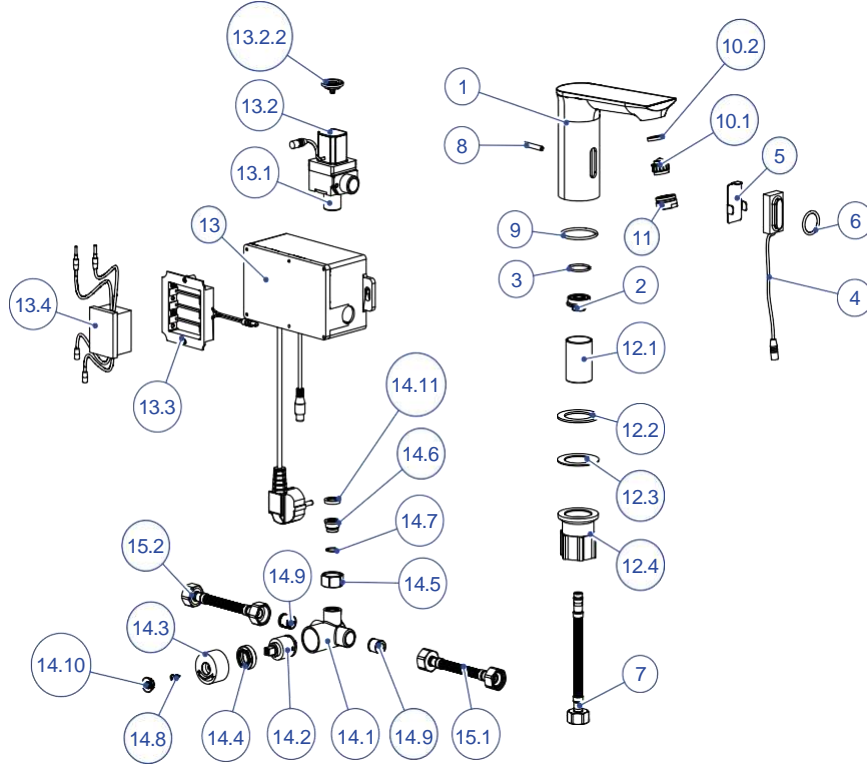

FOTOSELLİ

FLB13-LAVABO BATARYASI (ÇİFT SU GİRİŞLİ)

NO	STOK KODU VE ADI	ADET	NO	STOK KODU VE ADI	ADET
1	GÖV854 FOTOSELLİ LAVABO BATARYA GÖVDESİ	1	13.2	BOB007-BOBİN GRUBU	1
2	KLP202 FLEKS BAĞLANTI KLAPESİ	1	13.2.2	CON079-SELONÖİD VALF CONTASI	1
3	ORN028-Ø24X2 O-RİNG	1	13.3	PKT011-PİL KUTUSU	1
4	GDV012-GÖZ DEVRESİ GRUBU	1	13.4	RÖL002-RÖLE	1
5	SAC039 GÖZ DEVRESİ MUHAFAZA SACI	1	14	MSG01 T MUSLUK GRUBU	1
6	ORN192 Ø22x2,95 O-RING	1	14.1	GÖV745 T MUSLUK GÖVDE	1
7	HOR153-M10X1 -1/2" 50 cm RENKSİZ FLEKS HORTUM	1	14.2	KAR015-SERAMİK KARTUŞ	1
8	VİD208 M5x30 SETSKUR VİDA	1	14.3	VOL155 T MUSLUK VOLANI	1
9	ORN096-TABAN O-RİNGİ	1	14.4	SOM413 KARTUŞ TESPİT SOMUNU	1
10	AGR02 AERATOR GRUBU	1	14.5	SOM412-SOMUN	1
10.1	PER002-AERATOR	1	14.6	NPL163 SOL NİPEL	1
10.2	CON077-AERATOR CONTASI	1	14.7	ORN149 Ø12x1,5 O-RING	1
11	SOM107-AERATOR SOMUNU	1	14.8	VİD214 VOLAN TUTUCU VİDA	1
12	ABG04 ALT BAĞLANTI GRUBU	1	14.9	DCV002-DİK CEK VALF	2
12.1	SAP023 ALT BAĞLANTI SAPLAMASI	1	14.10	BİC005-BÜYÜK BİCE	1
12.2	CON375 ALT BAĞLANTI BASKI CONTASI	1	14.11	CON289-1/2" SÜZGEÇLİ CONTA	1
12.3	SAC033 ALT BAĞLANTI BASKI SACI	1	15	HRG03-FLEKS HORTUM GRUBU(KIRMIZI-MAVİ) (1/2"- 3/8"-40 cm	1
12.4	SOM366 ALT BAĞLANTI SOMUNU	1	15.1	HOR009-FLEX HORTUM MAVİ(1-2"-3-8")(40cm)	1
13	KKT03-KUMANDA KUTUSU	1	15.2	HOR011-FLEX HORTUM KIRMIZI(1-2"-3-8")(40cm)	1
13.1	SVG06-SELENOİD VALF GRUBU	1