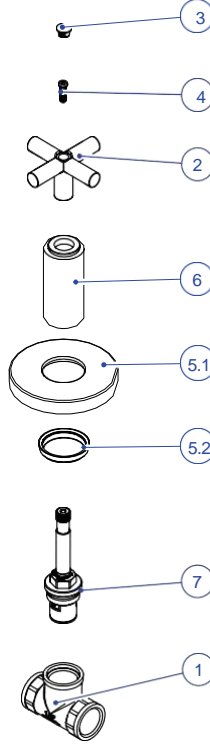

AAK05-ANKASTRE ARA KESME VANASI

NO	STOK KODU VE ADI	ADET
1	GÖV264 ANKASTRE ARA KESME GÖVDESİ	1
2	VOL068 VOLAN	1
3	BİC020 BİCE	1
4	VİD122 M4X12 NİKEL VİDA	1
5.1	ROZ007 ROZET	1
5.2	CON211 ROZET CONTASI	1
6	HNi031-HUNİ	1
7	SLG15 SERAMİK SALMASTRA GRUBU	1