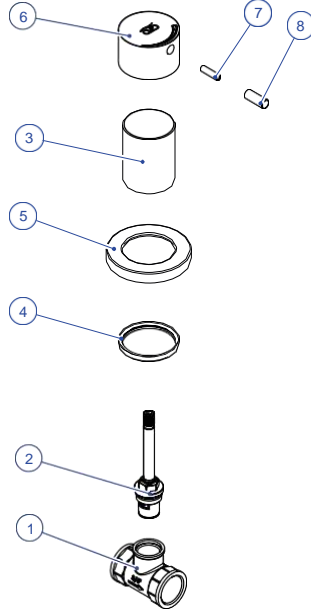

AAK72-S-ANKASTRE ARA KESME VANASI (BÜYÜK VOLAN 3/4")

NO	STOK KODU VE ADI	ADET
1	GÖV519 ANKASTRE ARA KESME GÖVDESİ (3/4")	1
2	SLG24 SERAMİK SALMASTRA	1
3	HNi014-S HUNİ (SİYAH)	1
4	CON335 ROZET CONTASI	1
5	ROZ032-S ROZET (SİYAH)	1
6	GÖV546-S VOLAN GÖVDESİ (SİYAH)	1
7	VİD152 KOL TESPİT VİDASI	1
8	KOL045-S VOLAN KOLU (SİYAH)	1