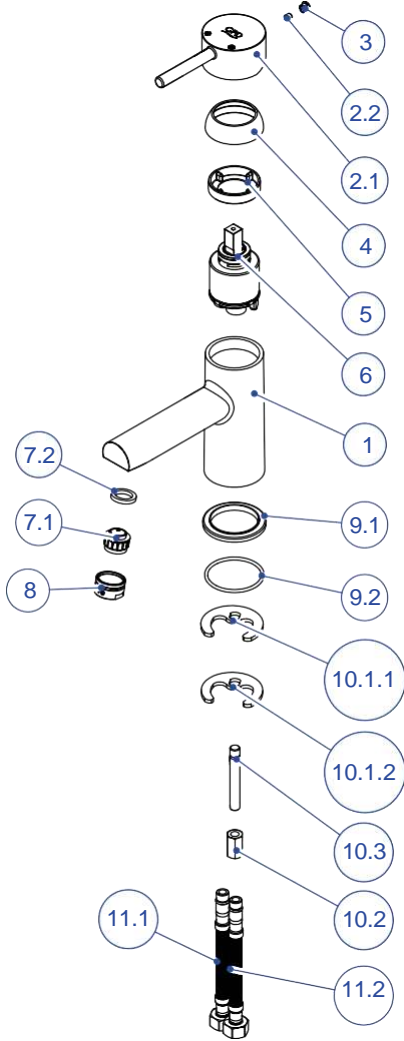

MLB70-LAVABO BATARYASI

NO	STOK KODU VE ADI	ADET
1	GÖV171 LAVABO BATARYA GÖVDESİ	1
2	KL607 ESPİNA KOL GRUBU	1
2.1	KOL024 ESPİNA KOL	1
2.2	VİD009 KOL TESPİT VİDASI	1
3	BİC020 BİCE	1
4	KAP102 KARTUŞ KAPAĞI	1
5	SOM233 KARTUŞ TESPİT SOMUNU	1
6	KAR008 SERAMİK KARTUŞ	1
7	AGR02 AERATOR GRUBU	1
7.1	PER002 AERATOR	1
7.2	CON077 AERATOR CONTASI	1
8	SOM107 AERATOR SOMUNU	1
9	TBG23 TABAN GRUBU	1
9.1	BLZ024 TABAN BİLEZİĞİ	1
9.2	ORN091 TABAN O-RİNGİ	1
10	SBG01 SAPLAMALI ALT BAĞLANTI GRUBU	1
10.1	TSG01 TABAN SAC GRUBU	1
10.1.1	SAC001 TESPİT SACI	1
10.1.2	CON074 TESPİT CONTASI	1
10.2	SOM109 TESPİT SAPLAMA SOMUNU	1
10.3	SAP001 M8X60 TESPİT SAPLAMASI	1
11	HRG14 FLEX HORTUM GRUBU (KISA:M10X1-3/8" 50cm)	1
11.1	HOR073 FLEX HORTUM KIRMIZI (KISA:M10X1-3/8" 50cm)	1
11.2	HOR074 FLEX HORTUM MAVİ (KISA:M10X1-3/8" 50cm)	1