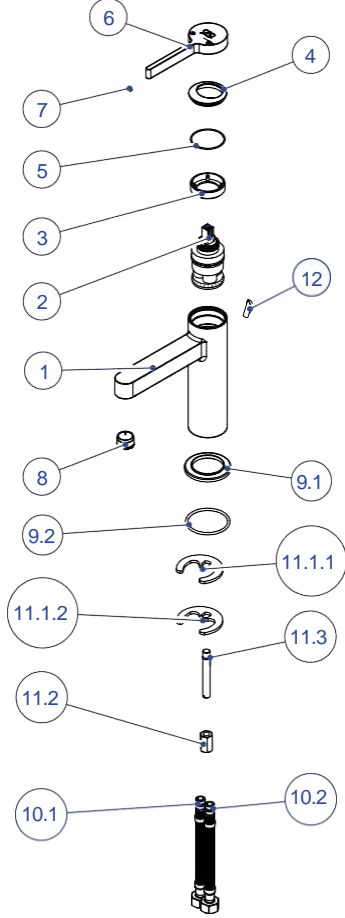

MLB165-S-LAVABO BATARYASI (SİYAH)

NO	STOK KODU VE ADI	ADET
1	GÖV754-S LAVABO BATARYA GÖVDESİ (SİYAH)	1
2	KAR047 LAVABO KARTUŞU	1
3	SOM290 KARTUŞ TESPİT SOMUNU	1
4	KAP286-S KARTUŞ KAPAĞI (SİYAH)	1
5	ORN218 Ø30X1,5 O-RİNG	1
6	KOL155-S GILDO KOL (SİYAH)	1
7	VİD162 M4X5 SETİSKUR VİDA	1
8	PER040 M18,5X1 AERATOR	1
9	TBG44-S TABAN GRUBU (SİYAH)	1
9.1	BLZ066-S TABAN BİLEZİĞİ (SİYAH)	1
9.2	ORN008 Ø40,94X2,62 TABAN O-RİNGİ	1
10	HRG14 FLEX HORTUM GRUBU (M10X1-3/8" 50cm)	1
10.1	HOR073 FLEX HORTUM KIRMIZI (M10X1-3/8" 50cm)	1
10.2	HOR074 FLEX HORTUM MAVİ (M10X1-3/8" 50cm)	1
11	SBG01 SAPLAMALI ALT BAĞLANTI GRUBU	1
11.1	TSG01 TABAN SAC GRUBU	1
11.1.1	SAC001 TESPİT SACI	1
11.1.2	CON074 TESPİT CONTASI	1
11.2	SOM109 TESPİT SAPLAMA SOMUNU	1
11.3	SAP001 M8X60 TESPİT SAPLAMASI	1
12	TAP004-S POP-UP TAPASI (SİYAH)	1