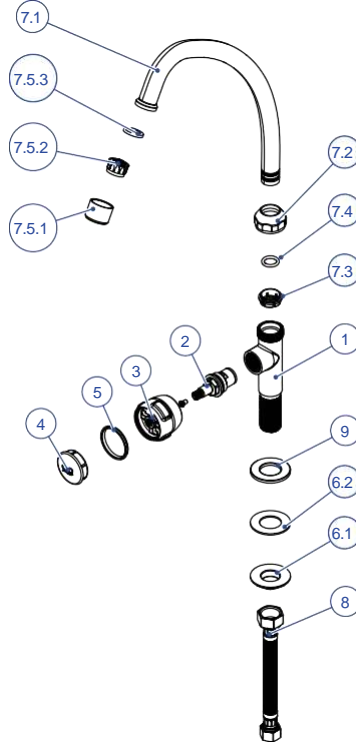

DEM30-DÖNER EVİYE MUSLUK

NO	STOK KODU VE ADI	ADET
1	GÖV140 TEK GÖVDE MUSLUK GÖVDESİ	1
2	SLG43 MAVİ DİŞSİZ SERAMİK SALMASTRA GRUBU	1
3	VOL152 VOLAN	1
4	KAP258 VOLAN KAPAĞI	1
5	HLK015 RENK HALKASI (MAVİ)	1
6	FBG01 ALT BAĞLANTI GRUBU	1
6.1	SOM115 BAĞLANTI SOMUNU	1
6.2	CON083 TESPİT CONTASI	1
7	BRG14 BORU GRUBU	1
7.1	BOR005 BORU	1
7.2	SOM204-KONİK SOMUN	1
7.3	SGM004 BORU SEGMANI	1
7.4	ORN003 Ø12,37X2,62 O-RİNG	1
7.5	PGR06 AERAOR GRUBU	1
7.5.1	SOM403 AERATOR SOMUNU	1
7.5.2	PER001 AERATOR	1
7.5.3	CON080 AERATOR CONTASI	1
8	HOR017 FLEX HORTUM MAVİ 40 cm (1/2"-3/8")	1
9	ROZ008 FLANŞ	1