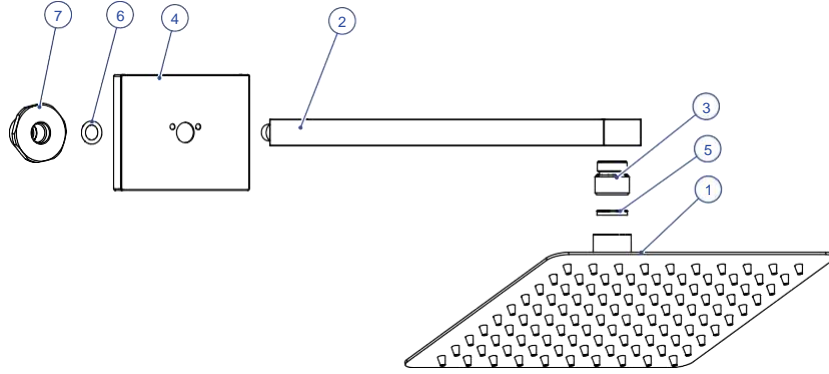

DUŞ BAŞLIKLARI

ADS27-A-ANKASTRE
DUŞ BAŞLIĞI
(DUVARDAN 200x200)
(GOLD-PVD KAPLAMA)

NO	STOK KODU VE ADI	ADET
1	ADB017- A 200x200 ANKASTRE DUŞ SETİ DUŞ BAŞLIĞI (SARI GOLD PVD)	1
2	BOR049- A DUŞ BORUSU (SARI GOLD PVD)	1
3	NPL056- A BORU BAĞLANTI NİPELİ (SARI GOLD PVD)	1
4	ROZ014- A ANKASTRE DUŞ SETİ ROZETİ (SARI GOLD PVD)	1
5	CON081-EL DUŞU CONTASI	1
6	ORN060 Ø9X2,5 O-RİNG	1
7	RDK002-BORU BAĞLANTI REDÜKSİYONU	1