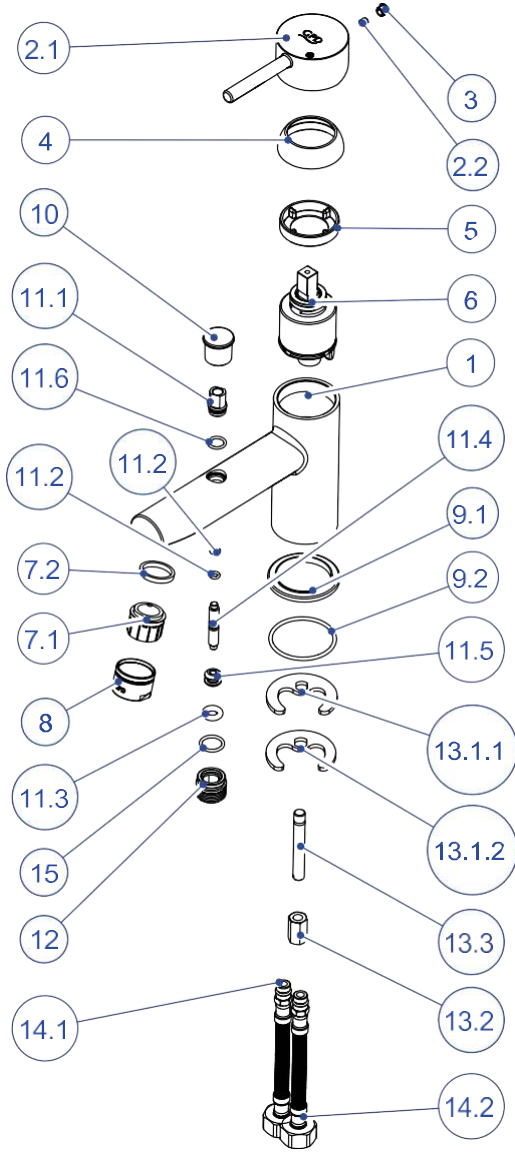

MTK70-TEK DELİKLİ KÜVET BATARYASI

NO	STOK KODU VE ADI	ADET
1	GÖV455 YÖNLENDİRİCİLİ LAVABO GÖVDESİ	1
2	KL007 ESPİNA KOL GRUBU	1
2.1	KOL024 ESPİNA KOL	1
2.2	VİD009 KOL TESPİT VİDASI	1
3	BİC020 BİCE	1
4	KAP102 KARTUŞ KAPAĞI	1
5	SOM233 KARTUŞ TESPİT SOMUNU	1
6	KAR008 SERAMİK KARTUŞ	1
7	AGR01 AERATOR GRUBU	1
7.1	PER003 AERATOR	1
7.2	CON092 AERATOR CONTASI	1
8	SOM155 AERATOR SOMUNU	1
9	TBG23 TABAN GRUBU	1
9.1	BLZ024 TABAN BİLEZİĞİ	1
9.2	ORN091 TABAN O-RİNGİ	1
10	KL0143 YÖNLENDİRİCİ KULBU	1
11	YGR26 YÖNLENDİRİCİ GRUBU	1
11.1	KL0105 YÖNLENDİRİCİ MİL YATAĞI	1
11.2	ORN012 Ø3,68X1,79 YÖNLENDİRİCİ MİL O-RİNGİ	2
11.3	ORN085 Ø7X4 O-RİNG	1
11.4	MİL104 YÖNLENDİRİCİ MİL	1
11.5	KL0181 YÖNLENDİRİCİ MİL KLAPESİ	1
11.6	ORN002 Ø7,65X1,78 O-RİNG	1
12	NPL042 M20X1 (1-2") NİPEL	1
13	SBG01 SAPLAMALI ALT BAĞLANTI GRUBU	1
13.1	TSG01 TABAN SAC GRUBU	1
13.1.1	SAC001 TESPİT SACI	1
13.1.2	CON074 TESPİT CONTASI	1
13.2	SOM109 TESPİT SAPLAMA SOMUNU	1
13.3	SAP001 M8X60 TESPİT SAPLAMASI	1
14	HRG15 FLEX HORTUM GRUBU (M10X1-1/2" 50cm)	1
14.1	HOR059 FLEX HORTUM MAVİ (KISA:M10X1-1/2" 50cm)	1
14.2	HOR060 FLEX HORTUM KIRMIZI (KISA:M10X1-1/2" 50cm)	1
15	ORN015 Ø14X2 O-RİNG	1