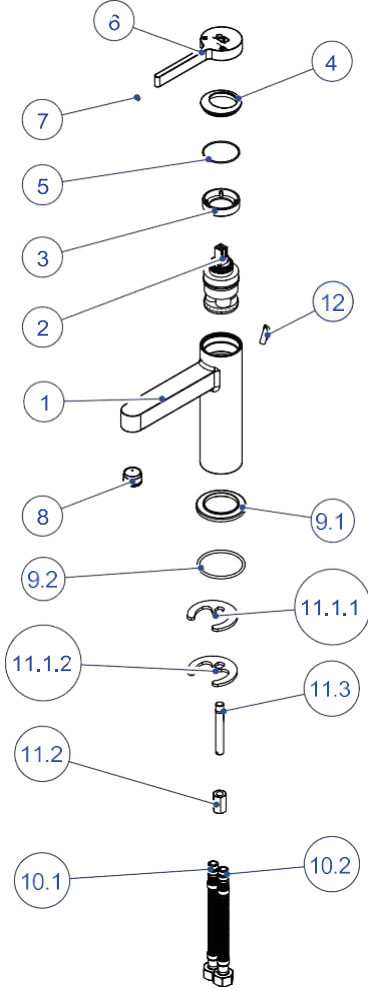

MLB165-K-S-LAVABO BATARYASI (KROM-SİYAH)

NO	STOK KODU VE ADI	ADET
1	GÖV754 LAVABO BATARYA GÖVDESİ	1
2	KAR047 LAVABO KARTUŞU	1
3	SOM290 KARTUŞ TESPİT SOMUNU	1
4	KAP286-S KARTUŞ KAPAĞI (SİYAH)	1
5	ORN218 Ø30X1,5 O-RİNG	1
6	KOL155-S GILDO KOL (SİYAH)	1
7	VİD162 M4X5 SETİSKUR VİDA	1
8	PER040 M18,5X1 AERATOR	1
9	TBG44-S TABAN GRUBU (SİYAH)	1
9.1	BLZ066-S TABAN BİLEZİĞİ (SİYAH)	1
9.2	ORN008 Ø40,94X2,62 TABAN O-RİNGİ	1
10	HRG14 FLEX HORTUM GRUBU (M10X1-3/8" 50cm)	1
10.1	HOR073 FLEX HORTUM KIRMIZI (M10X1-3/8" 50cm)	1
10.2	HOR074 FLEX HORTUM MAVİ (M10X1-3/8" 50cm)	1
11	SBG01 SAPLAMALI ALT BAĞLANTI GRUBU	1
11.1	TSG01 TABAN SAC GRUBU	1
11.1.1	SAC001 TESPİT SACI	1
11.1.2	CON074 TESPİT CONTASI	1
11.2	SOM109 TESPİT SAPLAMA SOMUNU	1
11.3	SAP001 M8X60 TESPİT SAPLAMASI	1
12	TAP004 POP-UP TAPASI	1