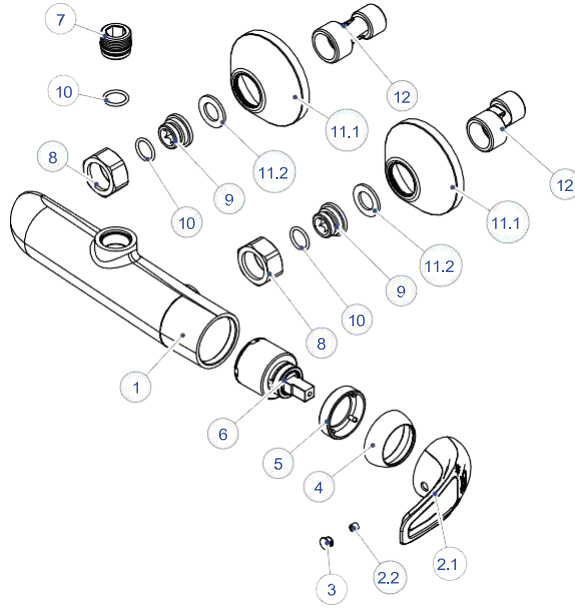

MDU120-ÜSTTEN ÇIKIŞLI DUŞ BATARYASI

NO	STOK KODU VE ADI	ADET
1	GÖV539 ÜSTTEN APLİKE EVİYE GÖVDESİ	1
2	KL665 ADRİO KOL GRUBU	1
2.1	KOL081 ADRİO KOL	1
2.2	VİD009 KOL TESPİT VİDASI	1
3	BİC020 BİCE	1
4	KAP103 KARTUŞ KAPAĞI	1
5	SOM290 KARTUŞ TESPİT SOMUNU	1
6	KAR009 SERAMİK KARTUŞ	1
7	NPL042 M20X1 (1-2") NİPEL	1
8	SOM103 BAĞLANTI SOMUNU	2
9	NPL021 SOL NİPEL	2
10	ORN015 Ø14X2 O-RİNG	3
11	RZG01 ROZET GRUBU	1
11.1	ROZ003 ROZET	2
11.2	CON279 Ø24XØ14X2 REDÜKSİYON-EKSANTRİK CONTASI	2
12	EKS001 EKSANTRİK	2