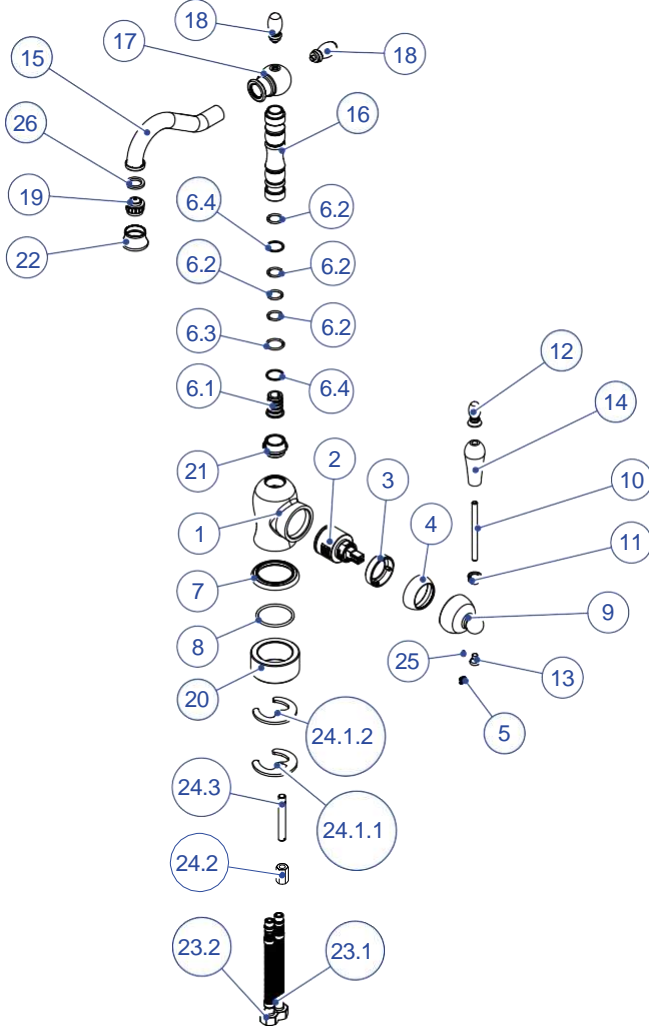

GPD RETRO

MTL180-R-TEK GÖVDE LAVABO BATARYASI (ROSE GOLD)

NO	STOK KODU VE ADI	ADET
1	GÖV475-R TEK GÖVDE EVİYE BATARYASI GÖVDE (ROSE GOLD PVD)	1
2	KAR009 SERAMİK KARTUŞ	1
3	SOM290 KARTUŞ TESPİT SOMUNU	1
4	KAP209_1-R KARTUŞ KAPAĞI (ROSE GOLD PVD)	1
5	BİC032-R BİÇE (ROSE GOLD PVD)	1
6	NPG03 BAĞLANTI NİPEL GRUBU	1
6.1	NPL074 BORU BAĞLANTI NİPELİ	1
6.2	ORN004 Ø12X2 O-RİNG	4
6.3	ORN112 Ø17X2 O-RİNG	1
6.4	CON295 Ø20X17X1 CONTA	2
7	BLZ067-R TABAN BİLEZİĞİ (ROSE GOLD PVD)	1
8	ORN023 -TABAN O-RİNGİ	1
9	GÖV817-R KOL GÖVDESİ (ROSE GOLD PVD)	1
10	SAP028 M6X80 SAPLAMA	1
11	YTK032-R KOL SERAMİK YATAĞI (ROSE GOLD PVD)	1
12	UCK009-R KOL SERAMİK UCU (ÜST)(ROSE GOLD PVD)	1
13	UCK010-R KOL SERAMİK UCU (ALT)(ROSE GOLD PVD)	1
14	SRM009 KOL SERAMİĞİ	1
15	BOR157-R TEK GÖVDE LAVABO S BORU (ROSE GOLD PVD)	1
16	BOR158-R TEK GÖVDE LAVABO BATARYA ALT BORU (ROSE GOLD PVD)	1
17	DRS010-R BORU DİRSEĞİ (ROSE GOLD PVD)	1
18	UCK011-R DİRSEK UCU (ROSE GOLD)	2
19	PER002 AERATOR	1
20	MNŞ002 HALKA TESPİT MANŞONU	1
21	SOM427-R BORU BAĞLANTI SOMUNU (ROSE GOLD PVD)	1
22	SOM426-R AERATOR SOMUNU (ROSE GOLD PVD)	1
23	HRG01 FLEX HORTUM GRUBU (M10X1 3/8" 40cm)	1
23.1	HOR001 FLEX HORTUM MAVİ (M10X1 3/8" 40cm)	1
23.2	HOR005 FLEX HORTUM KIRMIZI (M10X1 3/8" 40cm)	1
24	SBG01 SAPLAMALI ALT BAĞ. GRUBU	1
24.1	TSG01 TABAN SAC GRUBU	1
24.1.1	SAC001 TESPİT SACI	1
24.1.2	CON074 TESPİT CONTASI	1
24.2	SOM109 TESPİT SAPLAMA SOMUNU	1
24.3	SAP001 M8X60 TESPİT SAPLAMASI	1
25	VİD009 KOL TESPİT VİDASI	1
26	CON309 AERATOR CONTASI	1