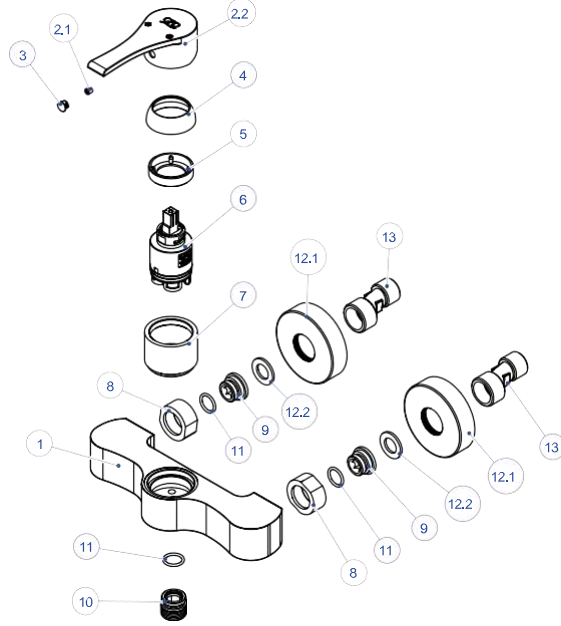

*Cold start kartuşlu model için kartuş kodu;
KAR040 Ø35'LİK AYAKLI COLD START KARTUŞ(CITEC)