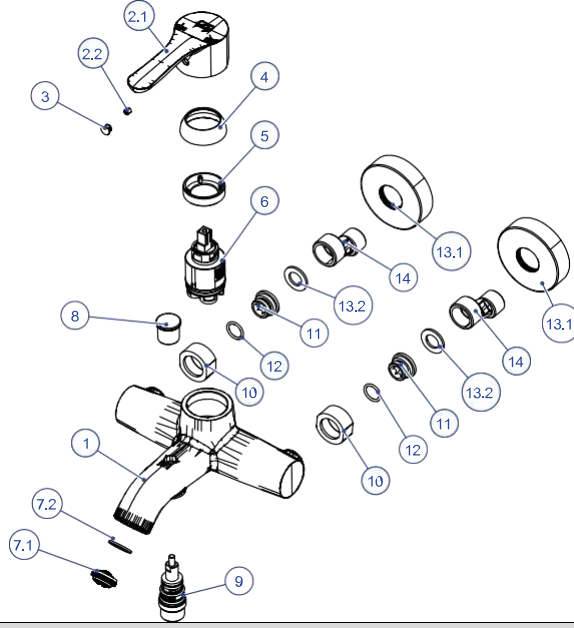

MBB75-BANYO BATARYASI

NO	STOK KODU VE ADI	ADET
1	GÖV473 BANYO BATARYA GÖVDESİ	1
2	KLG56 FELİS KOL GRUBU	1
2.1	KOL068 FELİS KOL	1
2.2	VİD009 KOL TESPİT VİDASI	1
3	BİC020 BİCE	1
4	KAP103 KARTUŞ KAPAĞI	1
5	SOM290 KARTUŞ TESPİT SOMUNU	1
6	KAR010 SERAMİK KARTUŞ	1
7	PGR35 GİZLİ AERATOR GRUBU	1
7.1	PER021 GİZLİ AERATOR	1
7.2	CON390 AERATOR CONTASI	1
8	KLP143 YÖNLENDİRİCİ KULBU	1
9	YGR03 YÖNLENDİRİCİ GRUBU	1
10	SOM193 BAĞLANTI SOMUNU	2
11	NPL021 SOL NİPEL	2
12	ORN015 Ø14X2 O-RİNG	2
13	RZG03 ROZET GRUBU	1
13.1	ROZ004 ROZET	2
13.2	CON279 Ø24XØ14X2 REDÜKSİYON-EKSANTRİK CONTASI	2
14	EKS001 EKSANTRİK	2