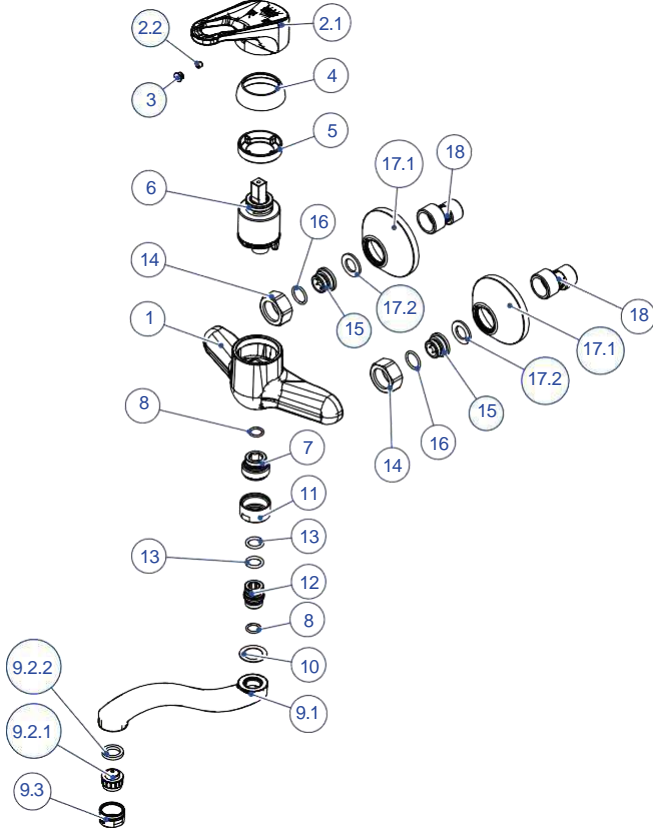

MAL20-APLİKE LAVABO BATARYASI

NO	STOK KODU VE ADI	ADET
1	GÖV147 APLİKE BATARYA GÖVDE	1
2	KLİG02 KALİPSO KOL GRUBU	1
2.1	KOL017 KALİPSO KOL	1
2.2	VİD009 KOL TESPİT VİDASI	1
3	BİC020 BİCE	1
4	KAP102 KARTUŞ KAPAĞI	1
5	SOM233 KARTUŞ TESPİT SOMUNU	1
6	KAR008 SERAMİK KARTUŞ	1
7	NPL127 YÖNLENDİRİCİ BAĞLANTI NİPELİ	1
8	ORN021 Ø11,11X1,78 O-RİNG	2
9	BRG49 BORU GRUBU	1
9.1	BOR062 BORU	1
9.2	AGR02 AERATOR GRUBU	1
9.2.1	PER002 AERATOR	1
9.2.2	CON077 AERATOR CONTASI	1
9.3	SOM107 AERATOR SOMUNU	1
10	TFL013 Ø26,5XØ18,1X0,5 TEFLON PUL	1
11	SOM054 BAĞLANTI SOMUNU	1
12	NPL137 BAĞLANTI NİPELİ	1
13	ORN003 Ø12,37X2,62 O-RİNG	2
14	SOM103 BAĞLANTI SOMUNU	2
15	NPL021 SOL NİPEL	2
16	ORN015 Ø14X2 O-RİNG	2
17	RZG01 ROZET GRUBU	1
17.1	ROZ003 ROZET	2
17.2	CON279 Ø24XØ14X2 REDÜKSİYON-EKSANTRİK CONTASI	2
18	EKS001 EKSANTRİK	2