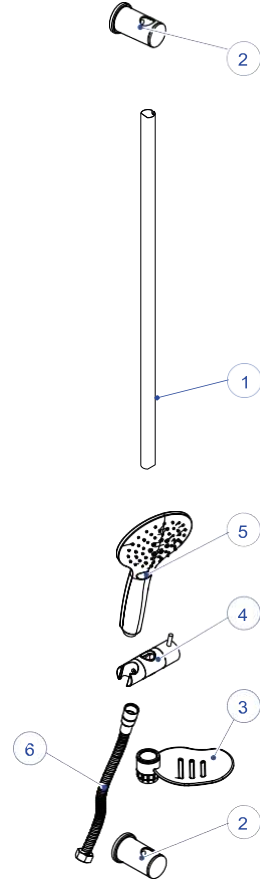

DUŞ SETLERİ

DST57-S-SÜRGÜLÜ DUŞ SETİ (3 FONKSİYONLU Ø125)

NO	STOK KODU VE ADI	ADET
1	BOR154-S DUŞ SETİ BORUSU (SİYAH)	1
2	BRT014-S BORU TUTUCU (SİYAH)	2
3	SBN013-S DUŞ SETİ SABUNLUĞU (SİYAH)	1
4	ASK036-S DUŞ SETİ ASKILIĞI (SİYAH)	1
5	DSB043-S 3 FONKSİYONLU EL DUŞU (SİYAH)	1
6	HOR169-S SİRİRAL HORTUM (SİYAH)	1