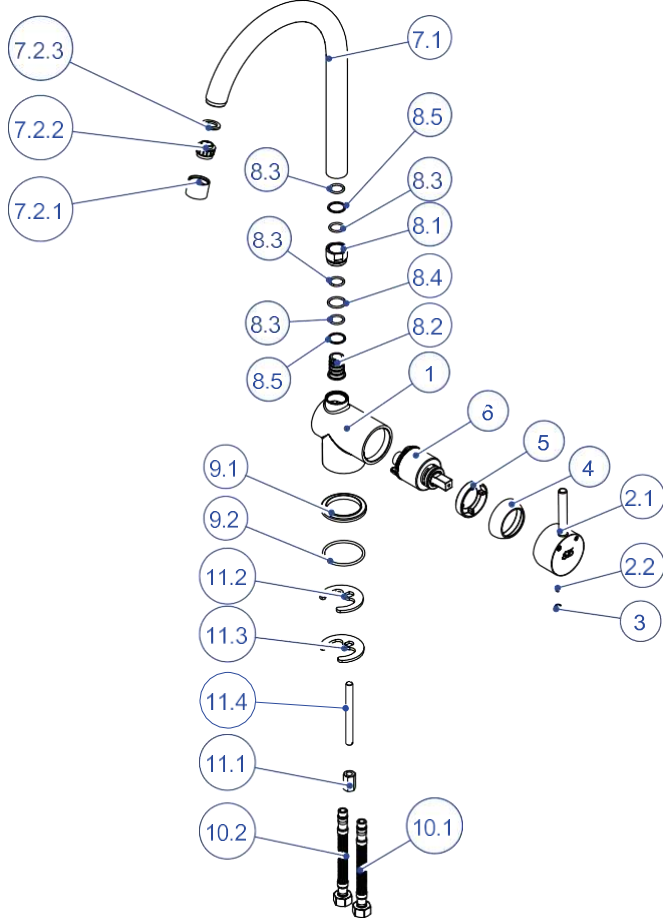

MTE70-TEK GÖVDE EVİYE BATARYASI

NO	STOK KODU VE ADI	ADET
1	GÖV441 TEK GÖVDE LAVABO-EVİYE GÖVDESİ	1
2	KL007 ESPİNA KOL GRUBU	1
2.1	KOL024 ESPİNA KOL	1
2.2	VİD009 KOL TESPİT VİDASI	1
3	BİC020 BİCE	1
4	KAP102 KARTUŞ KAPAĞI	1
5	SOM233 KARTUŞ TESPİT SOMUNU	1
6	KAR008 SERAMİK KARTUŞ	1
7	BRG57 BORU GRUBU	1
7.1	BOR076-BORU	1
7.2	PGR25 AERATOR GRUBU	1
7.2.1	SOM296 AERATOR SOMUNU	1
7.2.2	PER002 AERATOR	1
7.2.3	CON294 Ø21XØ14X2 CONTA	1
8	NPG03 NİPEL GRUBU	1
8.1	SOM297 BAĞLANTI SOMUNU	1
8.2	NPL074 BAĞLANTI NİPELİ	1
8.3	ORN004 Ø12X2 O-RİNG	4
8.4	CON238 TEFLON CONTA	1
8.5	CON295-Ø20xØ17x1 CONTA	2
9	TBG23-TABAN GRUBU	1
9.1	BLZ024-TABAN BİLEZİĞİ	1
9.2	ORN043-Ø42.52X2,62 O-RİNG	1
10	HRG01-FLEX HORTUM GURUBU (M10x1-(3-8") 40cm)	1
10.1	HOR001-FLEX HORTUM MAVİ (M10X1 - 3/8") 40cm	1
10.2	HOR005-FLEX HORTUM KIRMIZI(M10X1 - 3/8") 40cm	1
11	SBG12 - SAPLAMALI ALT BAĞLANTI GRUBU	1
11.1	SOM109- TESPİT SAPLAMA SOMUNU	1
11.2	CON074-TESPİT CONTASI	1
11.3	SAC001-TESPİT SACI	1
11.4	SAP008-M8X83 TESPİT SAPLAMASI	1