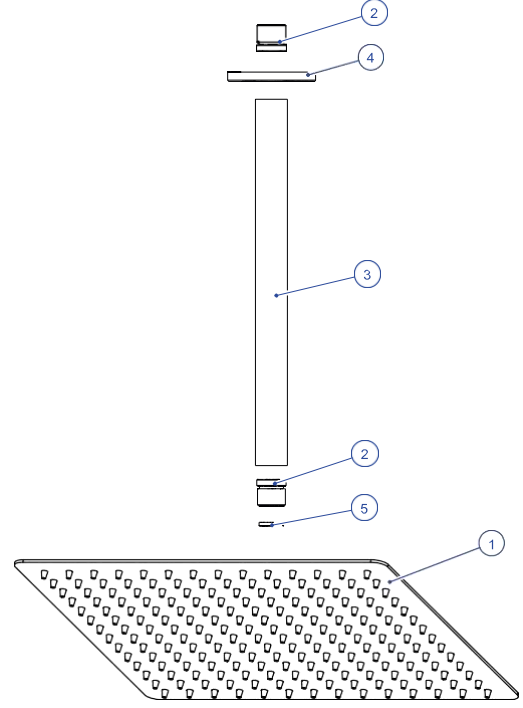

DUŞ BAŞLIKLARI

ADS21-S-ANKASTRE DUŞ BAŞLIĞI (TAVANDAN 300x300) (SİYAH)

NO	STOK KODU VE ADI	ADET
1	ADB021- S 300x300 ANKASTRE DUŞ SETİ DUŞ BAŞLIĞI (SİYAH)	1
2	NPL183- S BORU BAĞLANTI NİPELİ (SİYAH)	2
3	BOR159- S ANKASTRE DUŞ SETİ BORUSU (SİYAH)	1
4	ROZ012- S DUŞ SETİ ROZETİ (SİYAH)	1
5	CON081-EL DUŞU CONTASI	1