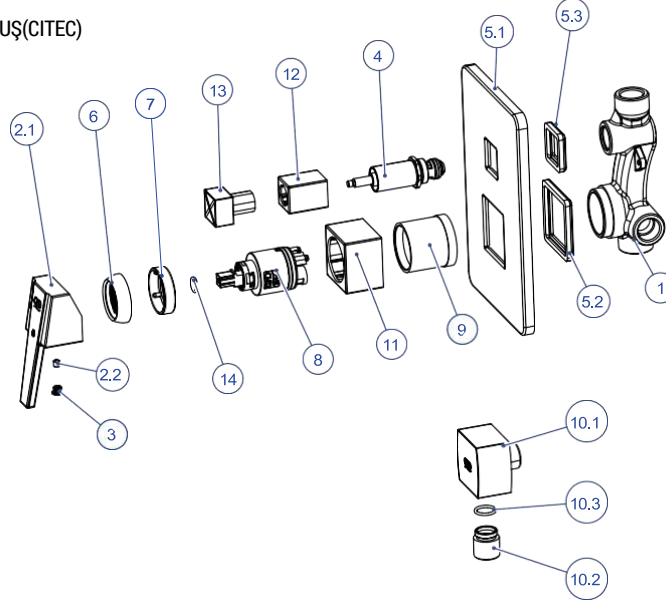

MKB85-ANKASTRE KABİN BATARYASI

*Cold start kartuşlu model için kartuş kodu;
KAR040 Ø35'LİK AYAKLI COLD START KARTUŞ(CITEC)

NO	STOK KODU VE ADI	ADET
1	GÖV371 ANKASTRE BANYO SIVA ALTI GÖVDE	1
2	KL657 RİTMO KOL GRUBU	1
2.1	KOL069 RİTMO KOL	1
2.2	VİD009 KOL TESPİT VİDASI	1
3	BİC020 BİCE	1
4	YGR02 YÖNLENDİRİCİ GRUBU	1
5	KPG12 KAPAK GRUBU	1
5.1	KAP109 SIVA ÜSTÜ KAPAK	1
5.2	CON353 ROZET GÖMLEK CONTASI	1
5.3	CON354 ROZET YÖNLENDİRİCİ CONTASI	1
6	KAP209 KARTUŞ KAPAĞI	1
7	SOM431-KARTUŞ TESPİT SOMUNU	1
8	KAR010 SERAMİK KARTUŞ	1
9	GÖM022 GÖMLEK	1
10	GGR04 GAGA GRUBU	1
10.1	GAG006 ANKASTRE DUŞ ÇIKIŞ UCU	1
10.2	NPL008 YÖNLENDİRİCİ NİPEL	1
10.3	ORN015 Ø14X2 O-RİNG	1
11	GÖM020 GÖMLEK	1
12	GÖM021 GÖMLEK	1
13	KLP183 YÖNLENDİRİCİ KULBU	1
14	ORN005 Ø8X2,5 SALMASTRA MİL O-RİNGİ	1