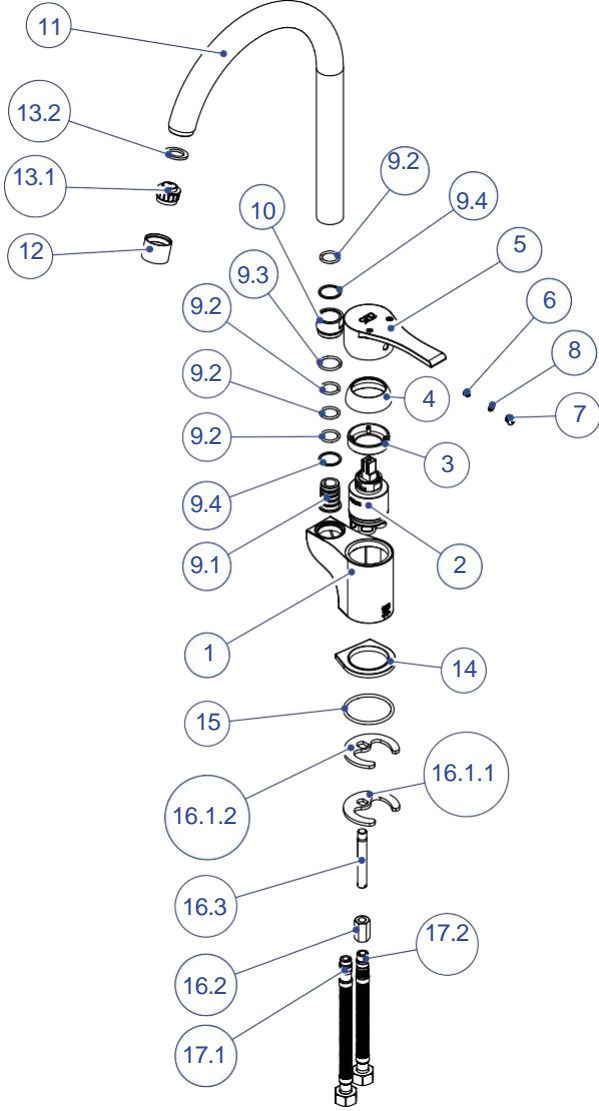

MTE65-SG-TEK GÖVDE EVİYE BATARYASI (SİYAH GRANİT KAPLAMA)

NO	STOK KODU VE ADI	ADET
1	GÖV417-SG TEK GÖVDE LAVABO-EVİYE GÖVDESİ (SİYAH GRANİT)	1
2	KAR010 SERAMİK KARTUŞ	1
3	SOM290 KARTUŞ TESPİT SOMUNU	1
4	KAP209_1-SG KARTUŞ KAPAĞI (SİYAH GRANİT)	1
5	KOL117-SG ATROS KOL (SİYAH GRANİT)	1
6	VİD009 KOL TESPİT VİDASI	1
7	BİC020-SG BİCE (SİYAH GRANİT)	1
8	ORN144 Ø4X1,5 O-RİNG	1
9	NPG03-SG NİPEL GRUBU (SİYAH GRANİT)	1
9.1	NPL074 BORU BAĞLANTI NİPELİ	1
9.2	ORN004 Ø12X2 O-RİNG	4
9.3	ORN112 Ø17X2 O-RİNG	1
9.4	CON295 Ø20XØ17X1 CONTA	2
10	SOM297-SG BORU BAĞLANTI SOMUNU (SİYAH GRANİT)	1
11	BOR076-SG BORU (SİYAH GRANİT)	1
12	SOM296-SG AERATOR SOMUNU (SİYAH GRANİT)	1
13	PGR25 AERATOR GRUBU	1
13.1	PER002 AERATOR	1
13.2	CON294 AERATOR CONTASI	1
14	BLZ022-SG TABAN BİLEZİĞİ (SİYAH GRANİT)	1
15	ORN096 TABAN O-RİNGİ	1
16	SBG01 SAPLAMALI ALT BAĞLANTI GRUBU	1
16.1	TSG01 TABAN SAC GRUBU	1
16.1.1	SAC001 TESPİT SACI	1
16.1.2	CON074 TESPİT CONTASI	1
16.2	SOM109 TESPİT SAPLAMA SOMUNU	1
16.3	SAP001 M8X60 TESPİT SAPLAMASI	1
17	HRG01 FLEX HORTUM GRUBU (M10X1-3/8" 40cm)	1
17.1	HOR001 FLEX HORTUM MAVİ (M10X1-3/8" 40cm)	1
17.2	HOR005 FLEX HORTUM KIRMIZI (M10X1-3/8" 40cm)	1