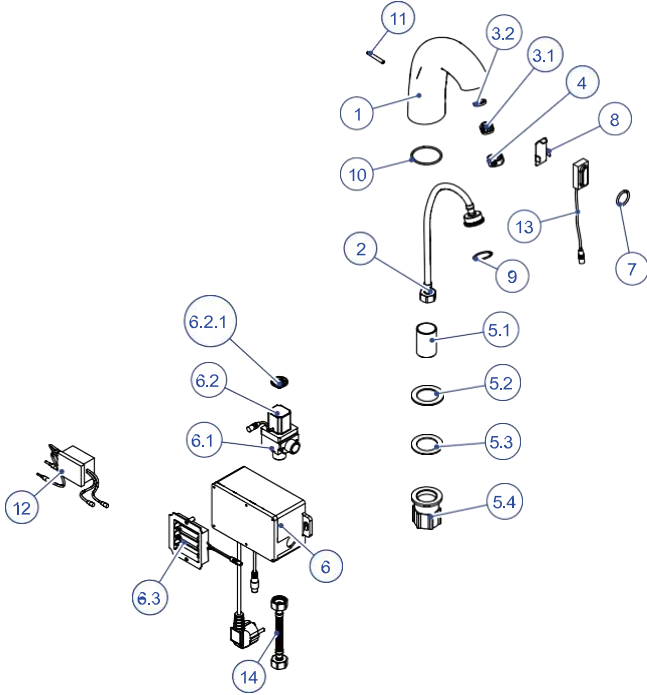

FOTOSELLİ

FLB10-A-2-LAVABO BATARYASI(TEK SU GİRİŞLİ) (SARI GOLD)

NO	STOK KODU VE ADI	ADET
1	GÖV748-A FOTOSELLİ LAVABO BATARYA GÖVDESİ (SARI GOLD PVD)	1
2	HOR179 G1/2" M24X1 RENKSİZ FLEKS HORTUM (80cm)	1
3	AGR02 AERATOR GRUBU	1
3.1	PER002 AERATOR	1
3.2	CON077 AERATOR CONTASI	1
4	SOM107-A AERATOR SOMUN (SARI GOLD PVD)	1
5	ABG04 ALT BAĞLANTI GRUBU	1
5.1	SAP023 ALT BAĞLANTI SAPLAMASI	1
5.2	CON375 ALT BAĞLANTI BASKI CONTASI	1
5.3	SAC033 ALT BAĞLANTI BASKI SACI	1
5.4	SOM366 ALT BAĞLANTI SOMUNU	1
6	KKT03 KUMANDA KUTUSU	1
6.1	SVG06-SELONİD VALF GRUBU	1
6.2	BOB007-BOBİN GRUBU	1
6.2.1	CON079-SELONİD VALF CONTASI	1
6.3	PKT011-PİL KUTUSU	1
7	ORN192 Ø22x2,95 O-RING	1
8	SAC039 GÖZ DEVRESİ MUHAFAZA SACI	1
9	ORN028-Ø24X2 O-RİNG	1
10	ORN153 Ø44,5x2,5 O-RING	1
11	VİD207 M5x35 SETSKUR VİDA	1
12	RÖL002-RÖLE	1
13	GDV012- GÖZ DEVRESİ	1
14	HOR009-FLEX HORTUM MAVİ(1-2"-3-8")(40cm)	1