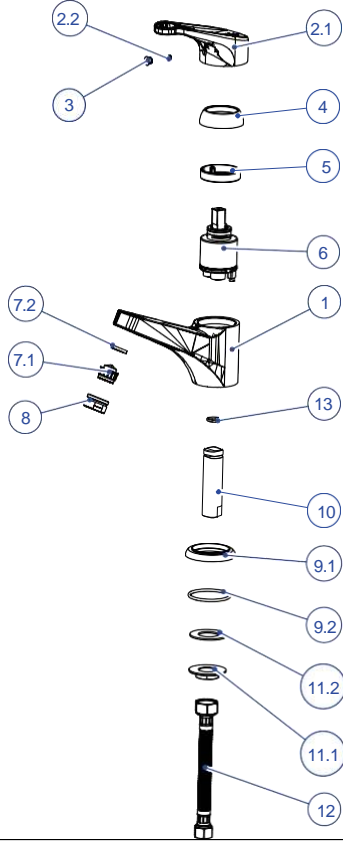

MLT20-TEK GİRİŞLİ LAVABO BATARYASI

NO	STOK KODU VE ADI	ADET
1	GÖV348 TEK GİRİŞLİ LAVABO BATARYA GÖVDESİ	1
2	KLG84 KALİPSO KOL GRUBU	1
2.1	KOL102 KALİPSO KOL	1
2.2	VİD009 KOL TESPİT VİDASI	1
3	BİC020 BİCE	1
4	KAP102 KARTUŞ KAPAĞI	1
5	SOM233 KARTUŞ TESPİT SOMUNU	1
6	KAR008 SERAMİK KARTUŞ	1
7	AGR02 AERATOR GRUBU	1
7.1	PER002 AERATOR	1
7.2	CON077 AERATOR CONTASI	1
8	SOM107 AERATOR SOMUNU	1
9	TBG01 TABAN GRUBU	1
9.1	BLLZ001 TABAN BİLEZİĞİ	1
9.2	ORN008 TABAN O-RİNGİ	1
10	SAP007 SAPLAMA	1
11	FBG01 FLANŞLI ALT BAĞLANTI GRUBU	1
11.1	SOM115 SOSYAL TİP ALT BAĞLANTI SOMUNU	1
11.2	CON083 TESPİT CONTASI	1
12	HOR017 FLEX HORTUM MAVİ (1/2"-3/8") 40 cm	1
13	ORN004 Ø12X2 O-RİNG	1