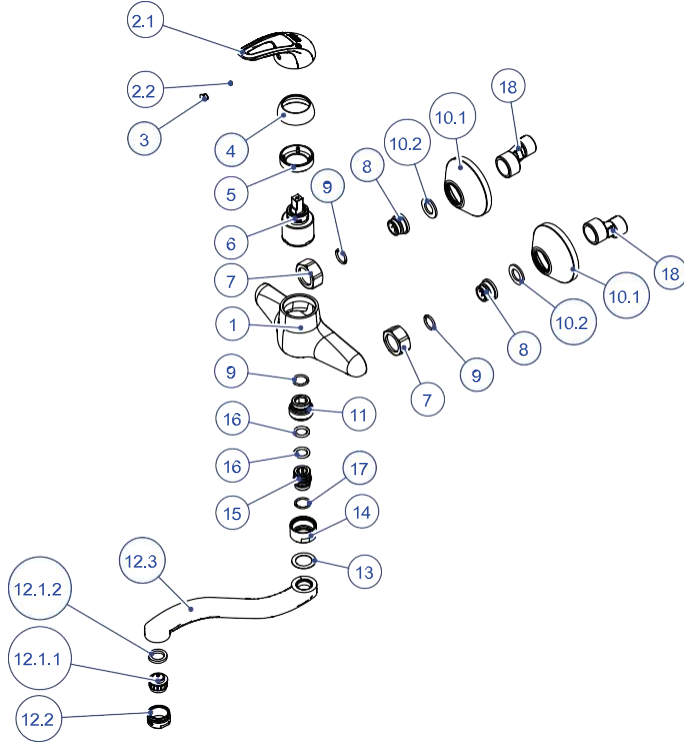

MAE120-APLİKE EVİYE BATARYASI

NO	STOK KODU VE ADI	ADET
1	GÖV327-DUŞ GÖVDE	1
2	KLG65-ADRİO KOL GRUBU	1
2.1	KOL081-ADRİO KOL	1
2.2	VİD009-KOL TESPİT VİDASI	1
3	BİC020 BİCE	1
4	KAP103 KARTUŞ KAPAĞI	1
5	SOM290 KARTUŞ TESPİT SOMUNU	1
6	KAR022 SERAMİK KARTUŞ	1
7	SOM103 BAĞLANTI SOMUNU	2
8	NPL007 SOL NİPEL	2
9	ORN015 Ø14X2 O-RİNG	3
10	RZG06-ROZET GRUBU	1
10.1	ROZ037- KONİK ROZET	2
10.2	CON279-EKSANTRİK CONTASI	2
11	NPL127-BAĞLANTI NİPELİ	1
12	BRG48 BORU GRUBU	1
12.1	AGR02 AERATOR GRUBU	1
12.1.1	PER002 AERATOR	1
12.1.2	CON077 AERATOR CONTASI	1
12.2	SOM107 AERATOR SOMUNU	1
12.3	BOR061 BORU	1
13	TFL013 Ø26,5XØ18,1X0,5 TEFLON PUL	1
14	SOM054 BAĞLANTI SOMUNU	1
15	NPL137 BAĞLANTI NİPELİ	1
16	ORN003 Ø12,37X2,62 BORU O-RİNGİ	2
17	ORN021 Ø11,11X1,78 O-RİNG	1
18	EKS001 EKSANTRİK	2