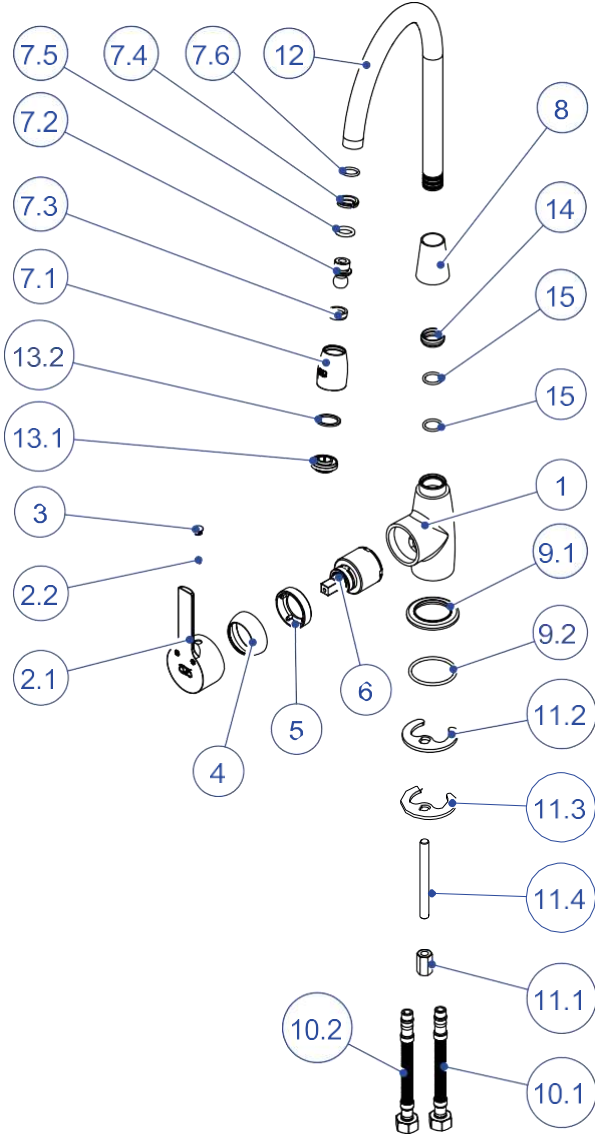

MTE55-TEK GÖVDE EVİYE BATARYASI

NO	STOK KODU VE ADI	ADET
1	GÖV411 TEK GÖVDE LAVABO-EVİYE GÖVDESİ	1
2	KL627 SOLUS KOL GRUBU	1
2.1	KOL052 SOLUS KOL	1
2.2	VİD009 KOL TESPİT VİDASI	1
3	BİC020 BİCE	1
4	KAP103 KARTUŞ KAPAĞI	1
5	SOM290 KARTUŞ TESPİT SOMUNU	1
6	KAR009 SERAMİK KARTUŞ	1
7	PTG09 AERATOR TAKIMI	1
7.1	HNİ022 AERATOR HUNİSİ	1
7.2	MİL200 AERATOR MİLİ	1
7.3	YTK022 KÜRELİ MİL ALT YATAK	1
7.4	YTK023 KÜRELİ MİL ÜST YATAK	1
7.5	ORN067 Ø12X3 O-RİNG	1
7.6	ORN136 Ø12,6XØ2 O-RİNG	1
8	SOM402 KONİK BAĞLANTI SOMUNU	1
9	TBG20 TABAN GRUBU	1
9.1	BLZ020 TABAN BİLEZİĞİ	1
9.2	ORN024 TABAN O-RİNGİ	1
10	HRG01 FLEX HORTUM GRUBU (M10X1-3/8" 40cm)	1
10.1	HOR001 FLEX HORTUM MAVİ (M10X1-3/8" 40cm)	1
10.2	HOR005 FLEX HORTUM KIRMIZI (M10X1-3/8" 40cm)	1
11	SBG12 SAPLAMALI ALT BAĞLANTI GRUBU	1
11.1	SOM109 TESPİT SAPLAMA SOMUNU	1
11.2	CON074 TESPİT CONTASI	1
11.3	SAC001 TESPİT SACI	1
11.4	SAP008 M8X83 TESPİT SAPLAMASI	1
12	BOR075 BORU	1
13	PGR35 GİZLİ AERATOR GRUBU	1
13.1	PER021 GİZLİ AERATOR	1
13.2	CON390 AERATOR CONTASI	1
14	TFL143 TEFLON	1
15	ORN015 Ø14X2 O-RİNG	2