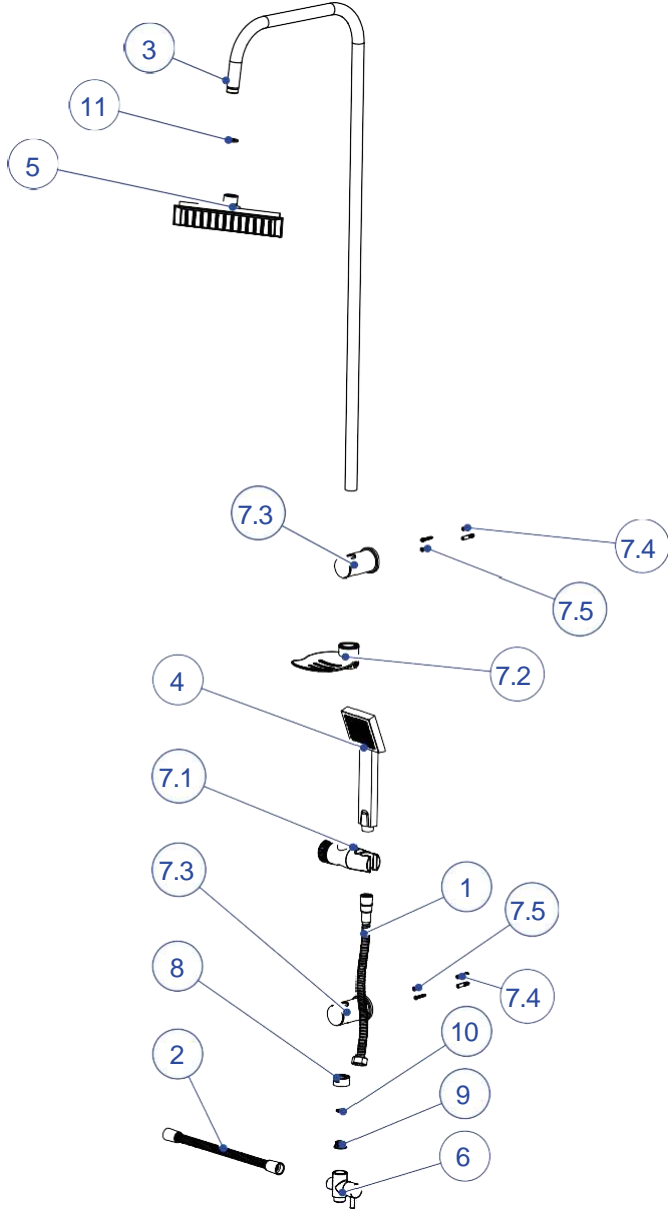

DUŞ SETLERİ

DST19-3-DUŞ SETİ (TEK FONKSİYONLU EL DUŞU 200X200)

NO	STOK KODU VE ADI	ADET
1	HOR142 SİRİRAL HORTUM 150 cm (1/2"-1/2" RULMANLI)	1
2	HOR034_2 70 cm ÇİFT KONİK BAĞLANTILI SİRİRAL HORTUM	1
3	BOR136 BORU	1
4	DSB040 KARE EL DUŞU	1
5	ADB015 200x200 DUŞ SETİ DUŞ BAŞLIĞI	1
6	YGR32 YÖNLENDİRİCİ GRUBU	1
7	BLG02 DUŞ SETİ BAĞLANTI GRUBU	1
7.1	ASK031 ASKILIK	1
7.2	SBN007 PLASTİK SABUNLUK	1
7.3	BRT012 DUŞ SETİ BORU TUTUCU	2
7.4	DÜB002 DÜBEL	4
7.5	VİD114 YILDIZ BAŞLI VİDA	4
8	SOM332 ALT BORU SOMUNU	1
9	NPL109 SOL NİPEL	1
10	ORN015 Ø14X2 O-RİNG	1
11	CON081 EL DUŞU CONTASI	1