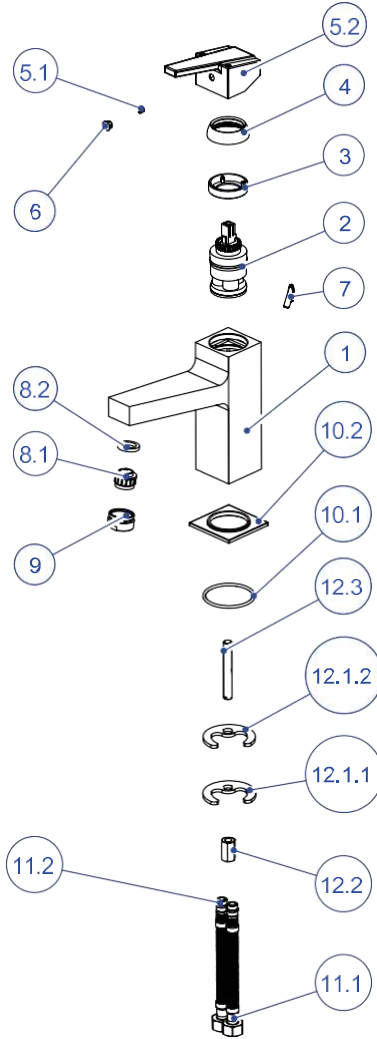

*Cold start kartuşlu model için kartuş kodu;
KAR040 Ø35'LİK AYAKLI COLD START KARTUŞ(CITEC)