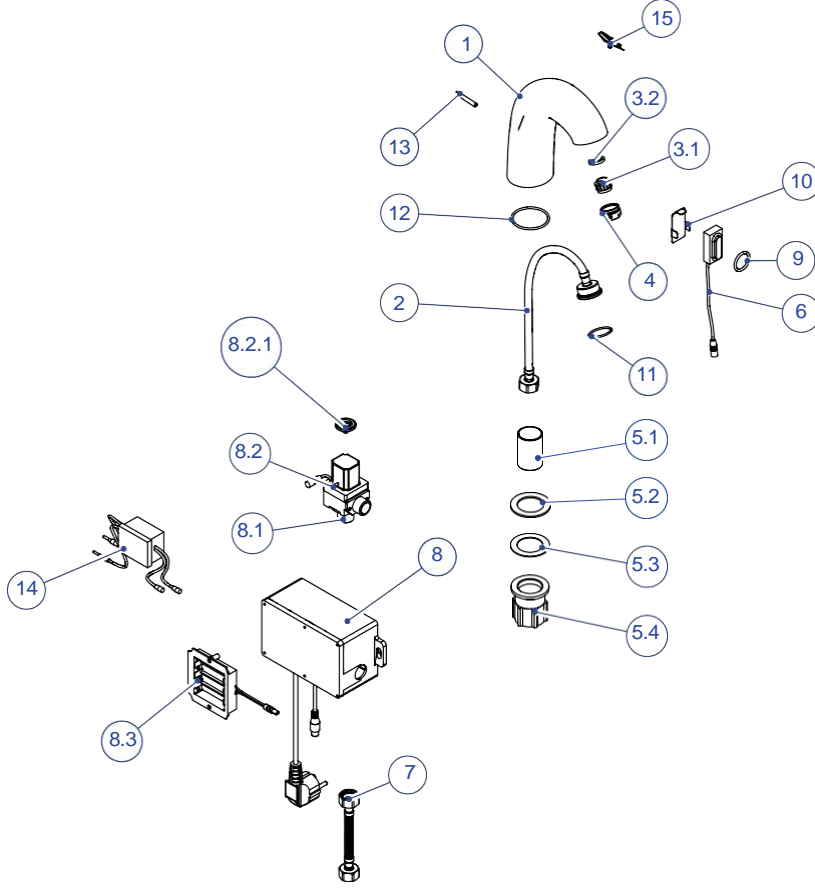

FOTOSELLİ

FLB10-2-SRK -LAVABO BATARYASI (TEK SU GİRİŞLİ) (SİYAH)

NO	STOK KODU VE ADI	ADET	NO	STOK KODU VE ADI	ADET
1	GÖV860-S KELEBEKLİ FOTOSELLİ LAVABO BATARYA GÖVDESİ (SİYAH)	1	8	KKT03-KUMANDA KUTUSU	1
2	HOR179 G1/2"-M24x1 RENKSİZ FLEKS HORTUM(80 cm)	1	8.1	SVG06-SELENOİD VALF GRUBU	1
3	AGR02 AERATOR GRUBU(M24x1)	1	8.2	BOB007- BOBİN GRUBU	1
3.1	PER002-AERATOR	1	8.2.1	CON079-SELENOİD VALF CONTASI	1
3.2	CON077-AERATOR CONTASI	1	8.3	PKT011-PİL KUTUSU	1
4	SOM107- S AERATOR SOMUNU (SİYAH)	1	9	ORN192 Ø22x2,95 O-RING	1
5	ABG04 ALT BAĞLANTI GRUBU	1	10	SAC039 GÖZ DEVRESİ MUHAFAZA SACI	1
5.1	SAP023 ALT BAĞLANTI SAPLAMASI	1	11	ORN028-Ø24X2 O-RİNG	1
5.2	CON375 ALT BAĞLANTI BASKI CONTASI	1	12	ORN153 Ø44,5x2,5 O-RING	1
5.3	SAC033 ALT BAĞLANTI BASKI SACI	1	13	VİD207 M5x35 SETSKUR VİDA	1
5.4	SOM366 ALT BAĞLANTI SOMUNU	1	14	RÖL002-RÖLE	1
6	GDV012- GÖZ DEVRESİ	1	15	KLB001-R AKSESUAR KELEBEK(ROSE GOLD PVD)	1
7	HOR009-FLEX HORTUM MAVİ(1-2"-3-8")(40cm)	1