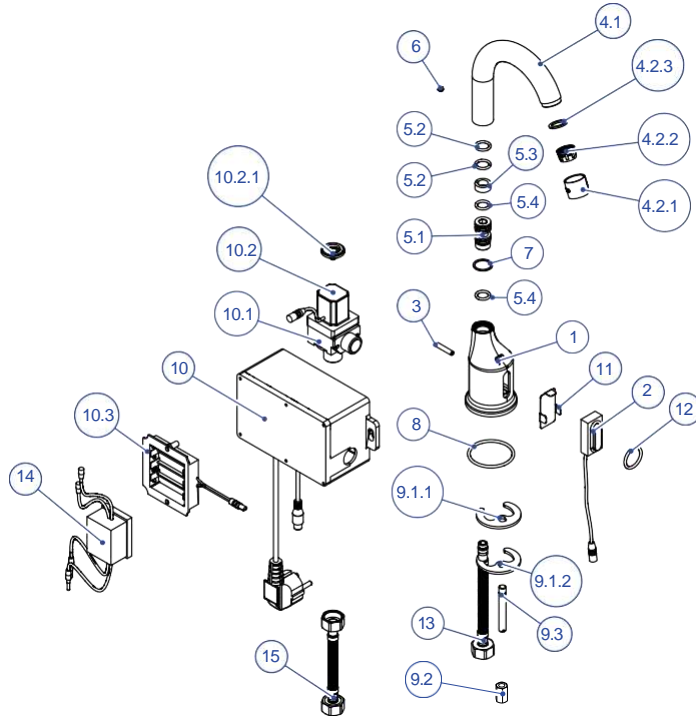

FOTOSELLİ

FLB11-R-2 LAVABO BATARYASI (ROSE GOLD)

NO	STOK KODU VE ADI	ADET	NO	STOK KODU VE ADI	ADET
1	GÖV747-R FOTOSELLİ LAVABO BATARYA GÖVDESİ (ROSE GOLD PVD)	1	9	SBG01 SAPLAMALI ALT BAĞLANTI GRUBU	1
2	GDV012 GÖZ DEVRESİ	1	9.1	TSG01 TABAN SAC GRUBU	1
3	VİD208 M5X30 SETSKUR VİDA	1	9.1.1	SAC001 TESPİT SACI	1
4	BRG108-R BORU GRUBU (ROSE GOLD PVD)	1	9.1.2	CON074 TESPİT CONTASI	1
4.1	BOR146-R BORU (ROSE GOLD PVD)	1	9.2	SOM109 TESPİT SAPLAMA SOMUNU	1
4.2	PGR44-R AERATOR GRUBU (ROSE GOLD PVD)	1	9.3	SAP001 M8X60 TESPİT SAPLAMASI	1
4.2.1	SOM286-R AERATOR SOMUNU (ROSE GOLD PVD)	1	10	KKT03 KUMANDA KUTUSU	1
4.2.2	PER039 AERATOR	1	10.1	SVG06-SELENOİD VALF GRUBU	1
4.2.3	CON285-AERATOR CONTASI	1	10.2	BOB007-BOBİN GRUBU	1
5	NPG31 NİPEL GRUBU	1	10.2.1	CON079-SELENOİD VALF CONTASI	1
5.1	NPL164-FLEX BAĞLANTI NİPELİ	1	10.3	PKT011-PİL KUTUSU	1
5.2	ORN203 Ø13,5X2,5 O-RİNG	2	11	SAC039 GÖZ DEVRESİ MUHAFAZA SACI	1
5.3	SGM045-NİPEL SEGMANI	1	12	ORN192 Ø22x2,95 O-RİNG	1
5.4	ORN003 Ø12,37X2,62 O-RİNG	2	13	HOR153-M10X1 -1/2" 50 cm RENKSİZ FLEKS HORTUM	1
6	VİD213 SETSKUR VİDA	1	14	RÖL002-RÖLE	1
7	TFL155 Ø21,75XØ18,3X1 TEFLON	1	15	HOR009-FLEX HORTUM MAVİ(1-2"-3-8")(40cm)	1
8	ORN201 TABAN O-RİNG	1