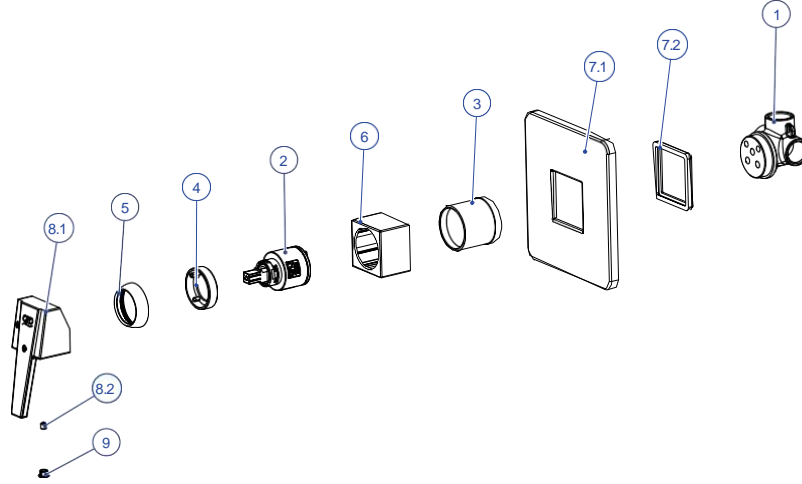

MAD85-ANKASTRE DUŞ BATARYASI

*Cold start kartuşlu model için kartuş kodu;
KAR041 Ø35'LİK AYAKSIZ COLD START KARTUŞ(CITEC)

NO	STOK KODU VE ADI	ADET
1	GÖV538-SIVA ALTI GÖVDE	1
2	KAR009 SERAMİK KARTUŞ	1
3	GÖM022 GÖMLEK	1
4	SOM290 KARTUŞ TESPİT SOMUNU	1
5	KAP209 KARTUŞ KAPAĞI	1
6	GÖM020 GÖMLEK	1
7	KPG14 SIVA ÜSTÜ KAPAK GRUBU	1
7.1	KAP259 SIVA ÜSTÜ KAPAK	1
7.2	CON353 ROZET GÖMLEK CONTASI	1
8	KLG57 RİTMO KOL GRUBU	1
8.1	KOL069 RİTMO KOL	1
8.2	VİD009 KOL TESPİT VİDASI	1
9	BİC020 BİCE	1