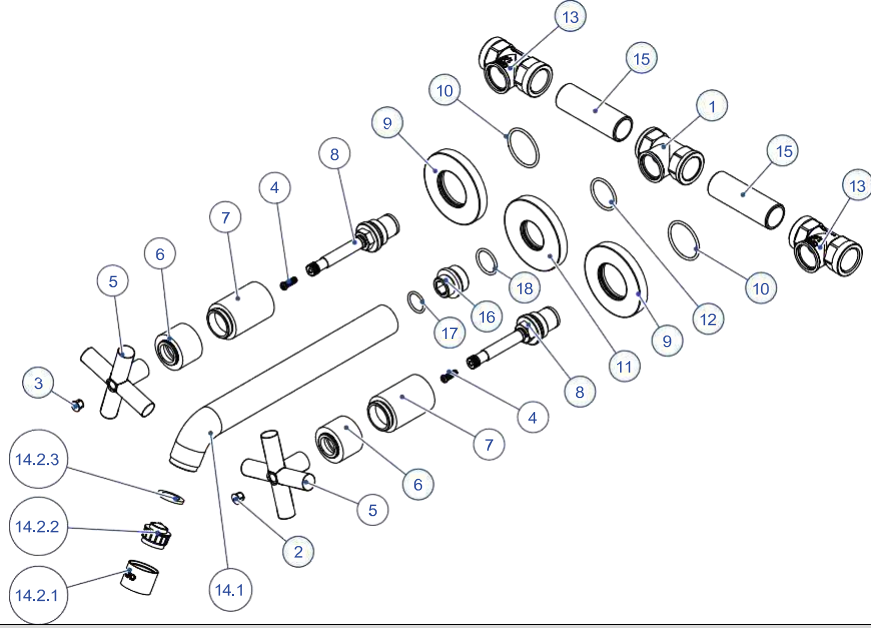

DAB05-DUVARDAN ANKASTRE LAVABO BATARYASI

NO	STOK KODU VE ADI	ADET
1	GÖV488 ÇIKIŞ UCU T GÖVDESİ	1
2	BİC010 MAVİ RENK BİCESİ	1
3	BİC011 KIRMIZI RENK BİCESİ	1
4	VİD122 M4X12 NİKEL VİDA	2
5	VOL085 VOLAN	2
6	HNİ012 HUNİ	2
7	GÖM016 GÖMLEK	2
8	SLG15 SERAMİK SALMASTRA GRUBU	2
9	BLZ033 VOLAN BİLEZİĞİ	2
10	ORN106 Ø29X2 O-RİNG	2
11	BLZ034 ÇIKIŞ UCU BİLEZİĞİ	1
12	ORN107 Ø23X2 O-RİNG	1
13	GÖV011 1/2" ÇEK VALF/STOP GÖVDE	2
14	BRG74 BORU GRUBU	1
14.1	BOR094 BORU	1
14.2	PGR25 AERATOR GRUBU	1
14.2.1	SOM296 AERATOR SOMUNU	1
14.2.2	PER002 AERATOR	1
14.2.3	CON294 Ø21XØ14X2 CONTA	1
15	BOR095 BORU	2
16	NPL093 BORU NİPELİ	1
17	ORN021 Ø11,11X1,78 O-RİNG	1
18	ORN006 Ø18X2 O-RİNG	1