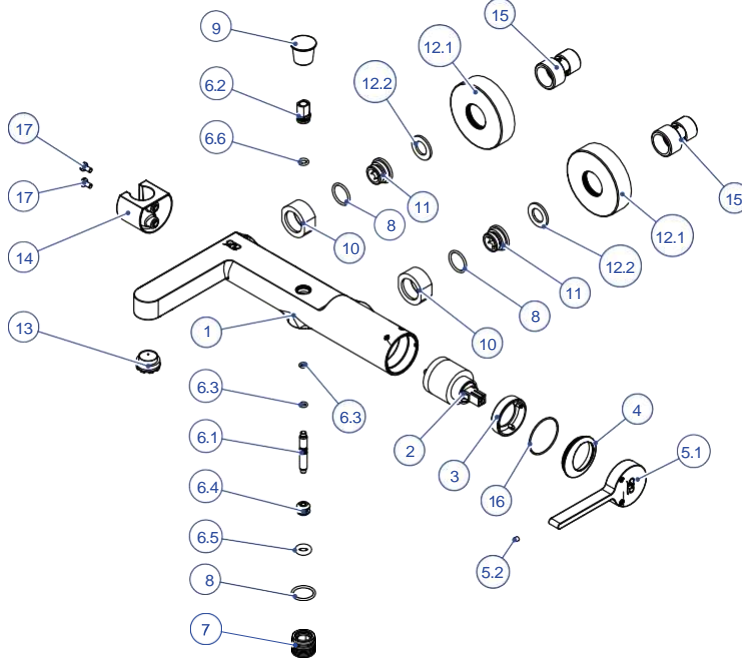

MBB165-BANYO BATARYASI

NO	STOK KODU VE ADI	ADET
1	GÖV755 BANYO BATARYA GÖVDESİ	1
2	KAR046 AYAKSIZ TERS ÇIKIŞLI KARTUŞ	1
3	SOM290 KARTUŞ TESPİT SOMUNU	1
4	KAP286 KARTUŞ KAPAĞI	1
5	KLK103 GILDO KOL GRUBU	1
5.1	KOL155 GILDO KOL	1
5.2	VİD162 M4X5 SETİSKUR VİDA	1
6	YGR34 YÖNLENDİRİCİ GRUBU	1
6.1	MİL243 YÖNLENDİRİCİ MİLİ	1
6.2	KLP105 YÖNLENDİRİCİ MİL YATAĞI	1
6.3	ORN012 Ø3,68X1,79 YÖNLENDİRİCİ MİL O-RİNGİ	2
6.4	KLP181 YÖNLENDİRİCİ MİL KLAPESİ	1
6.5	ORN085 Ø7X4 O-RİNG	1
6.6	ORN016 Ø6X2 O-RİNG	1
7	NPL042 M20X1 (1-2") NİPEL	1
8	ORN015 Ø14X2 O-RİNG	3
9	KLP196 GILDO YÖNLENDİRİCİ KULBU	1
10	SOM193 BAĞLANTI SOMUNU	2
11	NPL021 SOL NİPEL	2
12	RZG03 ROZET GRUBU	1
12.1	RÖZ004 BANYO ROZET	2
12.2	CON279 Ø24XØ14X2 REDÜKSİYON-EKSANTRİK CONTASI	2
13	PER042 M21,5X1 AERATOR	1
14	ASK035 ASKILIK	1
15	EKS001 EKSANTRİK	2
16	ORN218 Ø30X1,5 O-RİNG	1
17	VİD006 M4X8 YILDIZ VİDA	2