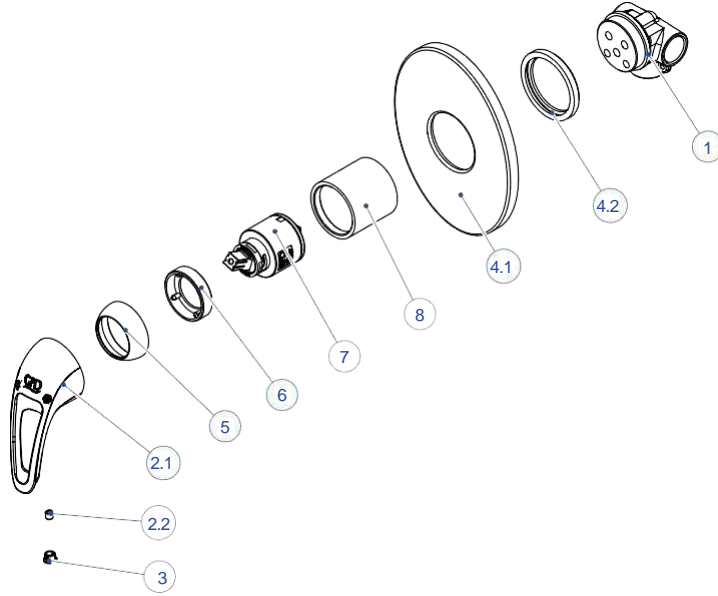

MAD120-ANKASTRE DUŞ BATARYASI

NO	STOK KODU VE ADI	ADET
1	GÖV538 ANKASTRE DUŞ SIVA ALTI GÖVDE	1
2	KL65 ADRİO KOL GRUBU	1
2.1	KOL081 ADRİO KOL	1
2.2	VİD009 KOL TESPİT VİDASI	1
3	BİC020 BİCE	1
4	KPG06 KAPAK GRUBU	1
4.1	KAP099 SIVA ÜSTÜ KAPAK	1
4.2	CON342 ROZET YUVA CONTASI	1
5	KAP103 KARTUŞ KAPAĞI	1
6	SOM290 KARTUŞ TESPİT SOMUNU	1
7	KAR009 SERAMİK KARTUŞ	1
8	GÖM004 GÖMLEK	1