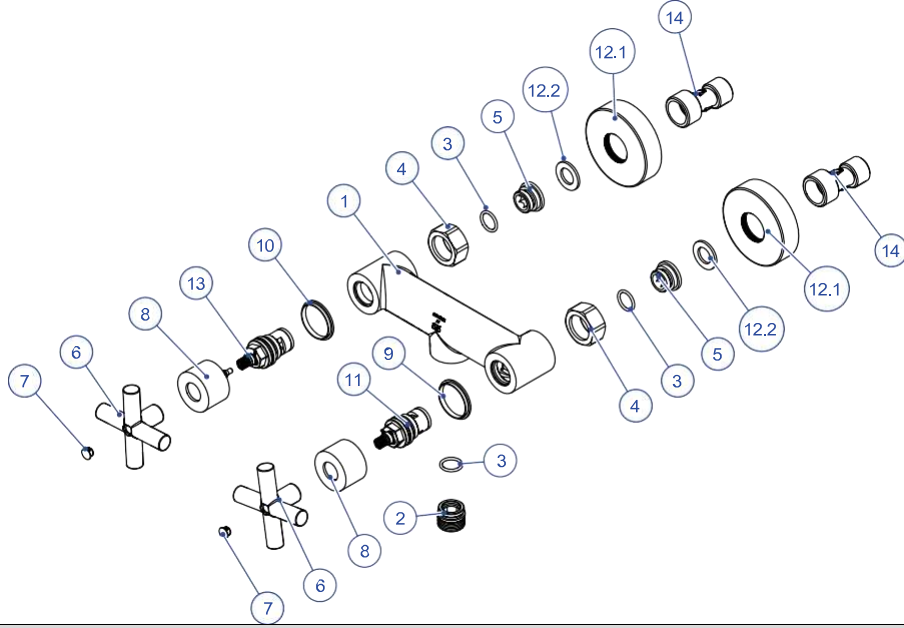

DSB05-DUŞ BATARYASI

NO	STOK KODU VE ADI	ADET
1	GÖV330 BANYO-DUŞ BATARYA GÖVDESİ	1
2	NPL042 M20X1 (1-2") NİPEL	1
3	ORN015 Ø14X2 O-RİNG	3
4	SOM103 BAĞLANTI SOMUNU	2
5	NPL021 SOL NİPEL	2
6	VOL033 VOLAN	2
7	BİC020 BİCE	2
8	HNI002 HUNİ	2
9	HLK005 RENK HALKASI (MAVİ)	1
10	HLK006 RENK HALKASI (KIRMIZI)	1
11	SLG36 MAVİ DİŞLİ SERAMİK SALMASTRA GRUBU	1
12	RZG03 ROZET GRUBU	1
12.1	ROZ004 ROZET	2
12.2	CON279 Ø24XØ14X2 REDÜKSİYON-EKSANTRİK CONTASI	2
13	SLG38 KIRMIZI DİŞLİ SERAMİK SALMASTRA GRUBU	1
14	EKS001 EKSANTRİK	2