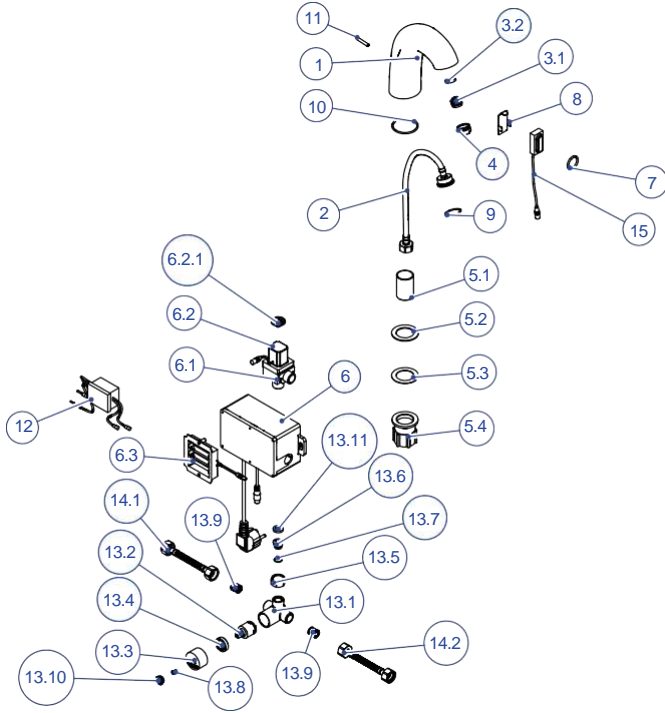

FOTOSELLİ

FLB10-LAVABO BATARYASI

NO	STOK KODU VE ADI	ADET
1	GÖV748 FOTOSELLİ LAVABO BATARYA GÖVDESİ	1
2	HOR179 G1/2" M24X1 RENKSİZ FLEKS HORTUM (80cm)	1
3	AGR02 AERATOR GRUBU	1
3.1	PER002 AERATOR	1
3.2	CON077 AERATOR CONTASI	1
4	SOM107 AERATOR SOMUN	1
5	ABG04 ALT BAĞLANTI GRUBU	1
5.1	SAP023 ALT BAĞLANTI SAPLAMASI	1
5.2	CON375 ALT BAĞLANTI BASKI CONTASI	1
5.3	SAC033 ALT BAĞLANTI BASKI SACI	1
5.4	SOM366 ALT BAĞLANTI SOMUNU	1
6	KKT03 KUMANDA KUTUSU	1
6.1	SVG06-SELONÖİD VALF GRUBU	1
6.2	BOB007-BOBİN GRUBU	1
6.2.1	CON079-SELONÖİD VALF CONTASI	1
6.3	PKT011-PİL KUTUSU	1
7	ORN192 Ø22x2,95 O-RING	1
8	SAC039 GÖZ DEVRESİ MUHAFAZA SACI	1
9	ORN028-Ø24X2 O-RING	1
10	ORN153 Ø44,5x2,5 O-RING	1
11	VİD207 M5x35 SETSKUR VİDA	1
12	RÖL002-RÖLE	1
13	MSG01-T MUSLUK GRUBU	1
13.1	GÖV745 T MUSLUK GÖVDE	1
13.2	KAR015-SERAMİK KARTUŞ	1
13.3	VOL155-VOLAN	1
13.4	SOM413-KARTUŞ TESPİT SOMUNU	1
13.5	SOM412-SOMUN	1
13.6	NPL163-SOL NİPEL	1
13.7	ORN149 Ø12x1,5 O-RING	1
13.8	VİD214-VOLAN TUTUCU VİDA	1
13.9	DCV002-DİK CEK VALF	2
13.10	BİC005-BÜYÜK BİCE	1
13.11	CON289-1/2" SÜZGEÇLİ CONTA	1
14	HRG03-FLEKS HORTUM GRUBU(KIRMIZI-MAVİ) (1/2"- 3/8"-40 cm	1
14.1	HOR009-FLEX HORTUM MAVİ(1-2"-3-8")(40cm)	1
14.2	HOR011-FLEX HORTUM KIRMIZI(1-2"-3-8")(40cm)	1
15	GDV012-GÖZ DEVRESİ	1