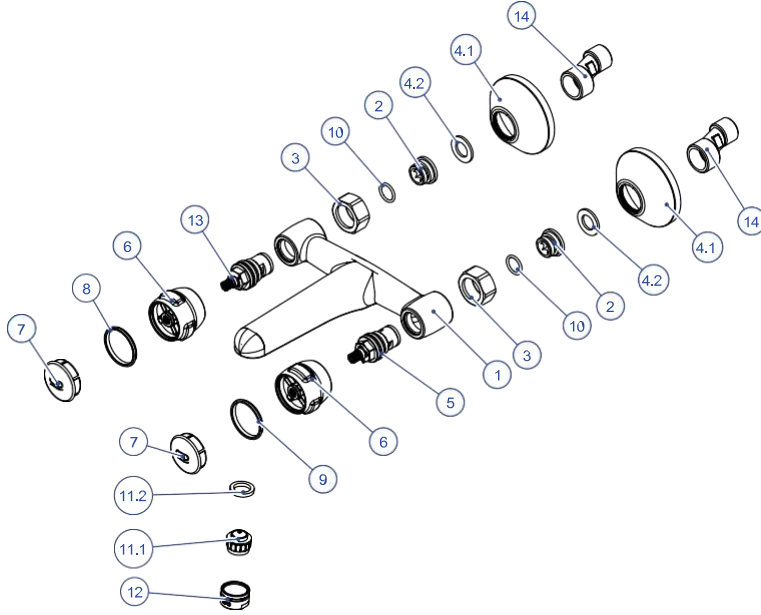

MNL30-MONOBLOK LAVABO BATARYASI

NO	STOK KODU VE ADI	ADET
1	GÖV578 MONOBLOCK LAVABO BATARYA GÖVDESİ	1
2	NPL021 SOL NİPEL	2
3	SOM103 BAĞLANTI SOMUNU	2
4	RZG01 ROZET GRUBU	1
4.1	ROZ003 BANYO ROZETİ	2
4.2	CON279 Ø24XØ14X2 REDÜKSİYON-EKSANTRİK CONTASI	2
5	SLG36 MAVİ DİŞLİ SERAMİK SALMASTRA GRUBU	1
6	VOL152 VOLAN	2
7	KAP258 VOLAN KAPAĞI	2
8	HLK014 RENK HALKASI (KIRMIZI)	1
9	HLK015 RENK HALKASI (MAVİ)	1
10	ORN015 Ø14X2 O-RİNG	2
11	AGR02 AERATOR GRUBU	1
11.1	PER002 AERATOR	1
11.2	CON077 AERATOR CONTASI	1
12	SOM107 AERATOR SOMUNU	1
13	SLG38 KIRMIZI DİŞLİ SERAMİK SALMASTRA GRUBU	1
14	EKS001 EKSANTRİK	2