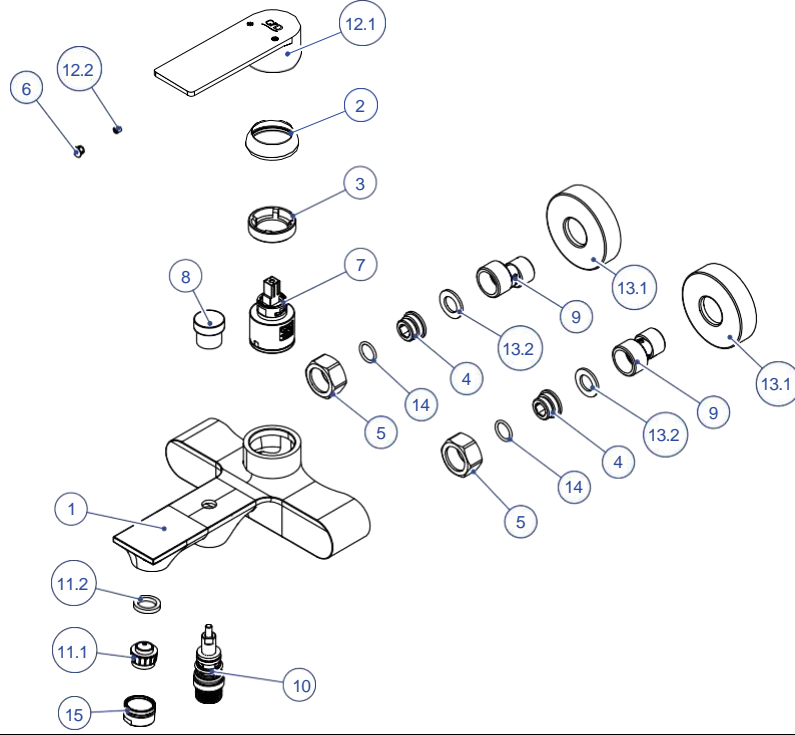

MBB155-BANYO BATARYASI

NO	STOK KODU VE ADI	ADET
1	GÖV693 BANYO BATARYA GÖVDESİ	1
2	KAP251 KARTUŞ KAPAĞI	1
3	SOM387 KARTUŞ TESPİT SOMUNU	1
4	NPL147 SOL NİPEL	2
5	SOM388 BAĞLANTI SOMUNU	2
6	BİC027 BİCE	1
7	KAR009 SERAMİK KARTUŞ	1
8	KLP191 YÖNLENDİRİCİ KULBU	1
9	EKS001 EKSANTRİK	2
10	YGR33 YÖNLENDİRİCİ GRUBU	1
11	AGR02 AERATOR GRUBU	1
11.1	PER002 AERATOR	1
11.2	CON007 AERATOR CONTASI	1
12	KLG91 PROVİDO KOL GRUBU	1
12.1	KOL124 PROVİDO KOL	1
12.2	VİD009 KOL TESPİT VİDASI	1
13	RZG26 ROZET GRUBU	1
13.1	ROZ052 BANYO ROZETİ	2
13.2	CON279 Ø24XØ14X2 REDÜKSİYON-EKSANTRİK CONTASI	2
14	ORN015 Ø14X2 O-RİNG	2
15	SOM107 AERATOR SOMUNU	1