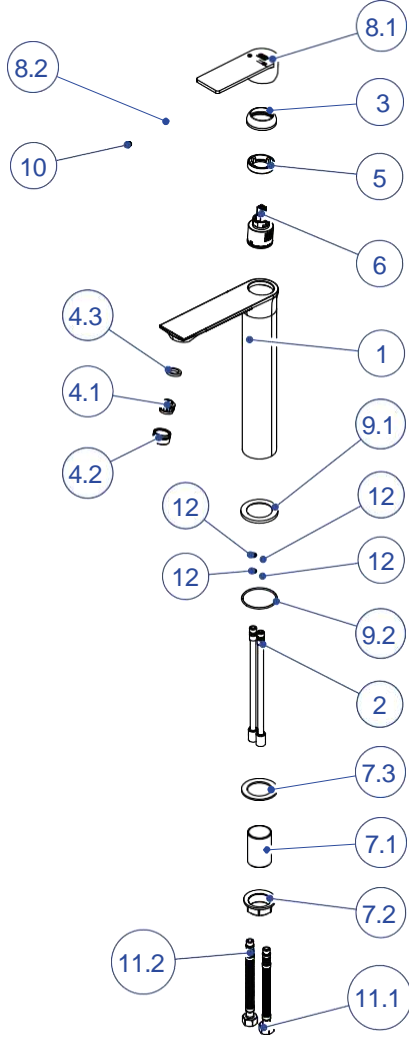

MSL155-SET ÜSTÜ LAVABO BATARYASI

NO	STOK KODU VE ADI	ADET
1	GÖV696 SET ÜSTÜ LAVABO BATARYA GÖVDESİ	1
2	BGL009 FLEX BAĞLANTI PARÇASI	2
3	KAP251 KARTUŞ KAPAĞI	1
4	PGR02-AERATOR GRUBU	1
4.1	PER002 AERATOR	1
4.2	SOM107 AERATOR SOMUNU	1
4.3	CON077 AERATOR CONTASI	1
5	SOM387 KARTUŞ TESPİT SOMUNU	1
6	KAR009 SERAMİK KARTUŞ	1
7	ABG05 ALT BAĞLANTI GRUBU	1
7.1	SAP026 ALT BAĞLANTI SAPLAMASI	1
7.2	SOM389 ALT BAĞLANTI SOMUNU	1
7.3	CON382 CONTA	1
8	KL991 PROVİDO KOL GRUBU	1
8.1	KOL124 PROVİDO KOL	1
8.2	VİD009 KOL TESPİT VİDASI	1
9	TBG41 TABAN GRUBU	1
9.1	BLZ063 TABAN BİLEZİĞİ	1
9.2	ORN169 TABAN O-RİNGİ	1
10	BİC027 BİCE	1
11	HRG01 FLEX HORTUM GRUBU (M10X1-3/8" 40cm)	1
11.1	HOR001 FLEX HORTUM MAVİ (M10X1-3/8" 40cm)	1
11.2	HOR005 FLEX HORTUM KIRMIZI (M10X1-3/8" 40cm)	1
12	ORN016Ø6X2 O-RİNG	4