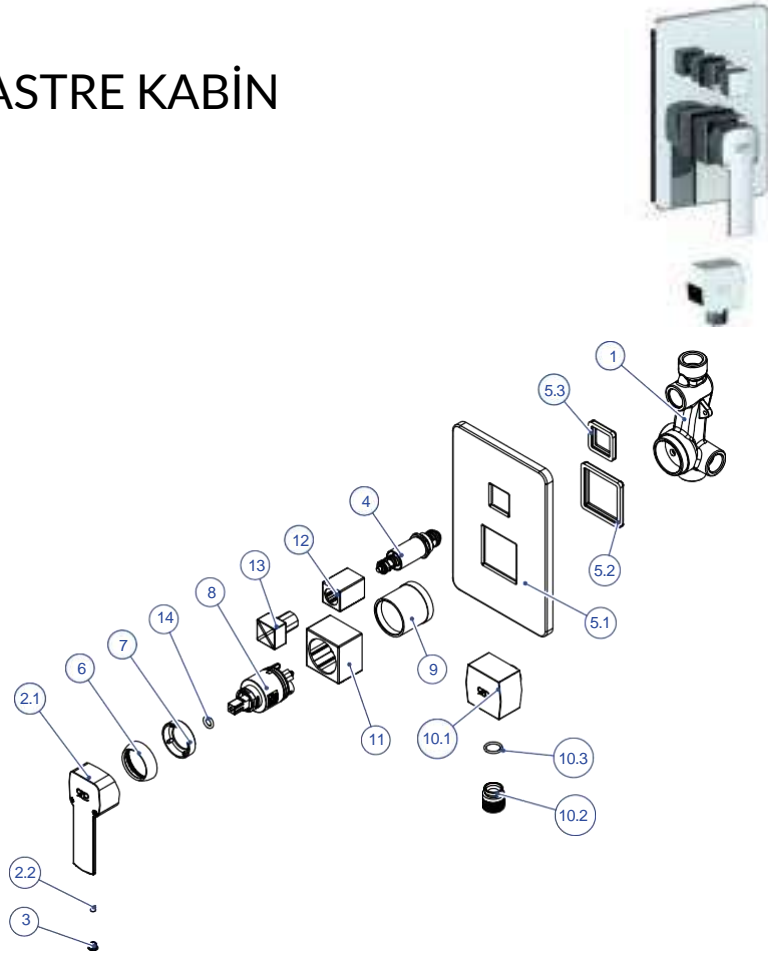

MKB160-ANKASTRE KABİN BATARYASI

NO	STOK KODU VE ADI	ADET
1	GÖV371 ANKASTRE BANYO SIVAL ALTI GÖVDE	1
2	KLG100 PEDRA KOL GRUBU	1
2.1	KOL152 PEDRA KOL	1
2.2	VİD009 KOL TESPİT VİDASI	1
3	BİC020 BİCE	1
4	YGR02 YÖNLENDİRİCİ GRUBU	1
5	KPG12 KAPAK GRUBU	1
5.1	KAP109 SIVA ÜSTÜ KAPAK	1
5.2	CON353 ROZET GÖMLEK CONTASI	1
5.3	CON354 YÖNLENDİRİCİ CONTASI	1
6	KAP209 KARTUŞ KAPAĞI	1
7	SOM431-KARTUŞ TESPİT SOMUNU	1
8	KAR010 SERAMİK KARTUŞ	1
9	GÖM022 GÖMLEK	1
10	GGR04 GAGA GRUBU	1
10.1	GAG006 ANKASTRE DUŞ ÇIKIŞ UCU	1
10.2	NPL008 YÖNLENDİRİCİ NİPEL	1
10.3	ORN015 Ø14X2 O-RİNG	1
11	GÖM020 GÖMLEK	1
12	GÖM021 GÖMLEK	1
13	KLP183 YÖNLENDİRİCİ KULBU	1
14	ORN005Ø8X2.5 SALMASTRA MİL O-RİNGİ	1