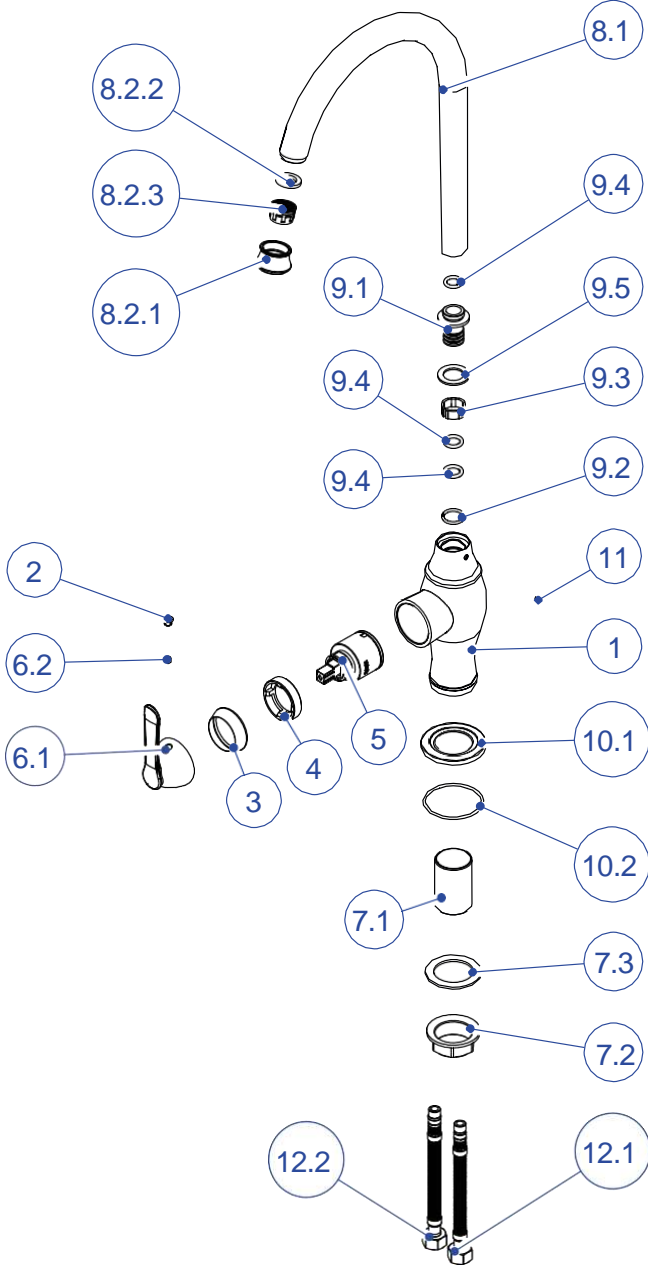

TAURO

MTE150-O-TEK GÖVDE EVİYE BATARYASI (ORB KAPLAMA)

NO	STOK KODU VE ADI	ADET
1	GÖV703-O TEK GÖVDE EVİYE BATARYA GÖVDESİ (ORB)	1
2	BİC027-O BİCE (ORB)	1
3	KAP252-O KARTUŞ KAPAĞI (ORB)	1
4	SOM387 KARTUŞ TESPİT SOMUNU	1
5	KAR009 SERAMİK KARTUŞ	1
6	KL92-O TAURO KOL GRUBU (ORB)	1
6.1	KOL125-O TAURO KOL (ORB)	1
6.2	VİD009 KOL TESPİT VİDASI	1
7	ABG05 ALT BAĞLANTI GRUBU	1
7.1	SAP026 ALT BAĞLANTI SAPLAMASI	1
7.2	SOM389 ALT BAĞLANTI SOMUNU	1
7.3	CON382 TESPİT CONTA	1
8	BRG100-O BORU GRUBU (ORB)	1
8.1	BOR137-O BORU (ORB)	1
8.2	PGR47-O AERATOR GRUBU (ORB)	1
8.2.1	SOM391-O AERATOR SOMUNU (ORB)	1
8.2.2	CON385 AERATOR CONTASI	1
8.2.3	PER032 AERATOR	1
9	NPG27-O NİPEL GRUBU (ORB)	1
9.1	NPL153-O BAĞLANTI NİPELİ (ORB)	1
9.2	SGM041 SEGMAN	1
9.3	SGM042 SEGMAN	1
9.4	ORN173 Ø11X2,6 O-RİNG	3
9.5	TFL141 Ø24,5X17,2X1,5 TEFLON	1
10	TBG42-O TAURO TABAN GRUBU (ORB)	1
10.1	BLZ064-O TABAN BİLEZİĞİ (ORB)	1
10.2	ORN171 Ø47,3X2 O-RİNG	1
11	VİD198 M4X5 SETİSKUR VİDA	1
12	HRG01 FLEX HORTUM GRUBU (M10X1-3/8" 40cm)	1
12.1	HOR001 FLEX HORTUM MAVİ (M10X1-3/8" 40cm)	1
12.2	HOR005 FLEX HORTUM KIRMIZI (M10X1-3/8" 40cm)	1