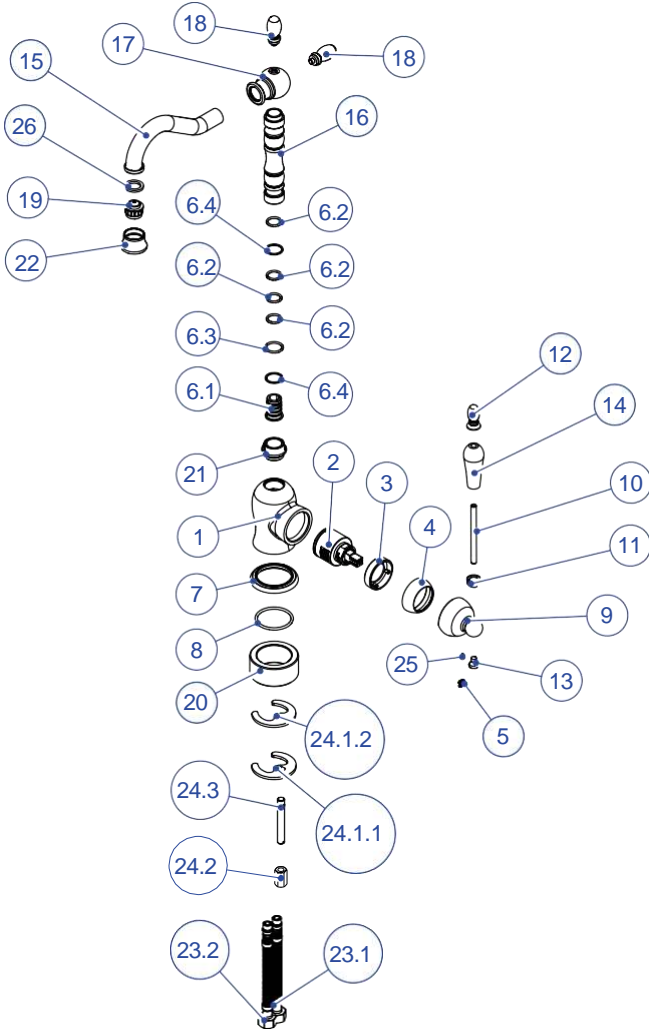

GPD RETRO

MTL180-A TEK GÖVDE LAVABO BATARYASI (SARI GOLD)

NO	STOK KODU VE ADI	ADET
1	GÖV475-A TEK GÖVDE EVİYE BATARYASI GÖVDE (SARI GOLD PVD)	1
2	KAR009 SERAMİK KARTUŞ	1
3	SOM290 KARTUŞ TESPİT SOMUNU	1
4	KAP209_1-A KARTUŞ KAPAĞI (SARI GOLD PVD)	1
5	BİC027-A BİCE (SARI GOLD PVD)	1
6	NPG03 BAĞLANTI NİPEL GRUBU	1
6.1	NPL074 BORU BAĞLANTI NİPELİ	1
6.2	ORN004 Ø12X2 O-RİNG	4
6.3	ORN112 Ø17X2 O-RİNG	1
6.4	CON295 Ø20X17X1 CONTA	2
7	BLZ067-A TABAN BİLEZİĞİ (SARI GOLD PVD)	1
8	ORN023 -TABAN O-RİNGİ	1
9	GÖV817-A KOL GÖVDESİ (SARI GOLD PVD)	1
10	SAP028 M6X80 SAPLAMA	1
11	YTK032-A KOL SERAMİK YATAĞI (SARI GOLD PVD)	1
12	UCK009-A KOL SERAMİK UCU (ÜST)(SARI GOLD PVD)	1
13	UCK010-A KOL SERAMİK UCU (ALT)(SARI GOLD PVD)	1
14	SRM009 KOL SERAMİĞİ	1
15	BOR157-A TEK GÖVDE LAVABO S BORU (SARI GOLD PVD)	1
16	BOR158-A TEK GÖVDE LAVABO BATARYA ALT BORU (SARI GOLD PVD)	1
17	DRS010-A BORU DİRSEĞİ (SARI GOLD PVD)	1
18	UCK011-A DİRSEK UCU (SARI GOLD PVD)	2
19	PER002 AERATOR	1
20	MNŞ002 HALKA TESPİT MANŞONU	1
21	SOM427-A BORU BAĞLANTI SOMUNU (SARI GOLD PVD)	1
22	SOM426-A AERATOR SOMUNU (SARI GOLD PVD)	1
23	HRG01 FLEX HORTUM GRUBU (M10X1 3/8" 40cm)	1
23.1	HOR001 FLEX HORTUM MAVİ (M10X1 3/8" 40cm)	1
23.2	HOR005 FLEX HORTUM KIRMIZI (M10X1 3/8" 40cm)	1
24	SBG01 SAPLAMALI ALT BAĞ. GRUBU	1
24.1	TSG01 TABAN SAC GRUBU	1
24.1.1	SAC001 TESPİT SACI	1
24.1.2	CON074 TESPİT CONTASI	1
24.2	SOM109 TESPİT SAPLAMA SOMUNU	1
24.3	SAP001 M8X60 TESPİT SAPLAMASI	1
25	VİD009 KOL TESPİT VİDASI	1
26	CON309 AERATOR CONTASI	1