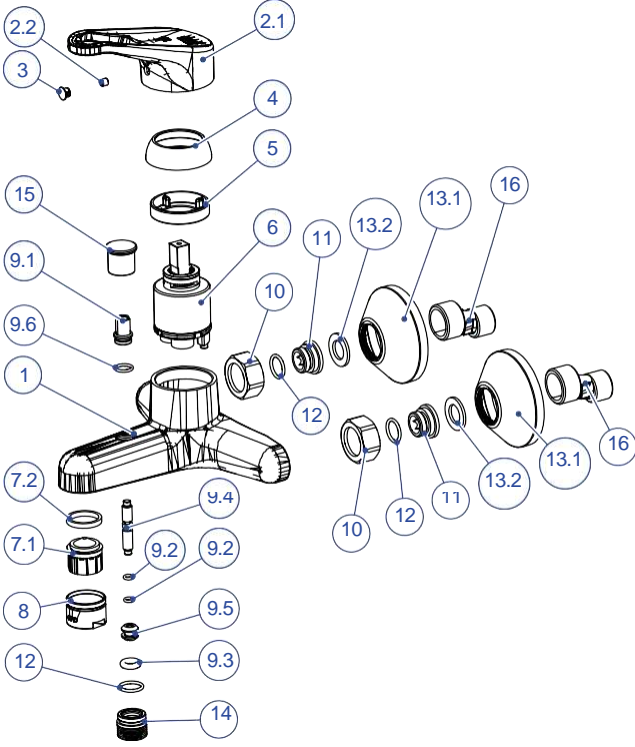

MBB20-BANYO BATARYASI

NO	STOK KODU VE ADI	ADET
1	GÖV134 BANYO GÖVDESİ	1
2	KLİG02 KALİPSO KOL GRUBU	1
2.1	KOL107 KALİPSO KOL	1
2.2	VİD009 KOL TESPİT VİDASI	1
3	BİC020 BİCE	1
4	KAP102 KARTUŞ KAPAĞI	1
5	SOM233 KARTUŞ TESPİT SOMUNU	1
6	KAR008 SERAMİK KARTUŞ	1
7	AGR01 AERATOR GRUBU	1
7.1	PER003 AERATOR	1
7.2	CON092 AERATOR CONTASI	1
8	SOM155 AERATOR SOMUNU	1
9	YGR26 YÖNLENDİRİCİ GRUBU	1
9.1	KLP105 YÖNLENDİRİCİ MİL YATAĞI	1
9.2	ORN012 Ø3,68X1,79 YÖNLENDİRİCİ MİL O-RİNGİ	2
9.3	ORN085 Ø7X4 O-RİNG	1
9.4	MİL104 YÖNLENDİRİCİ MİLİ	1
9.5	KLP181 YÖNLENDİRİCİ MİL KLAPESİ	1
9.6	ORN002 Ø7,65X1,78 O-RİNG	1
10	SOM103 BAĞLANTI SOMUNU	2
11	NPL021 SOL NİPEL	2
12	ORN015 Ø14X2 O-RİNG	3
13	RZG01 ROZET GRUBU	1
13.1	ROZ003 BANYO ROZETİ	2
13.2	CON279 Ø24XØ14X2 REDÜKSİYON-EKSANTRİK CONTASI	2
14	NPL042 M20X1 (1-2") NİPEL	1
15	KLP143 YÖNLENDİRİCİ KULBU	1
16	EKS001 EKSANTRİK	2