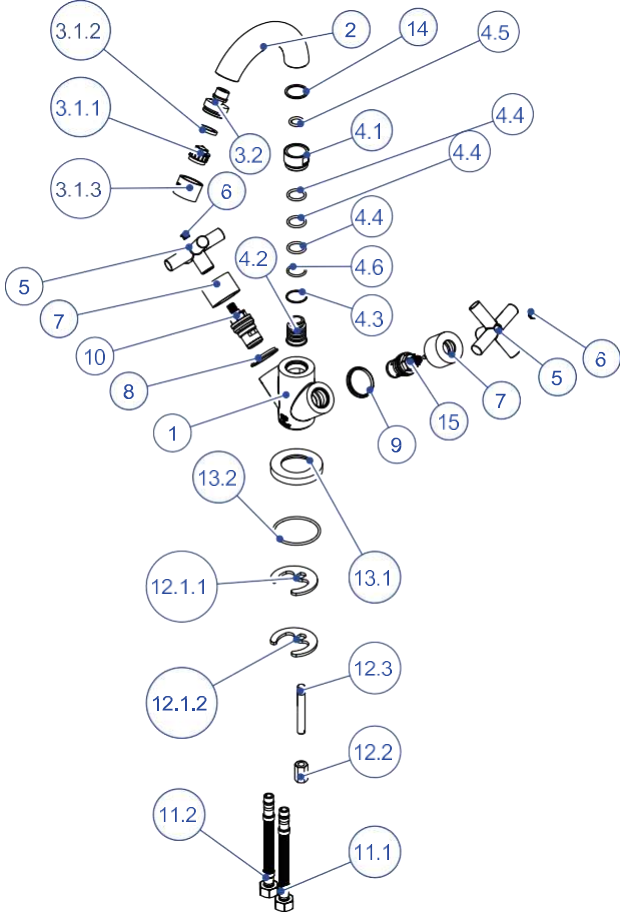

BDB05-BİDE BATARYASI

NO	STOK KODU VE ADI	ADET
1	GÖV176 EVİYE-LAVABO BATARYASI	1
2	BOR014 BORU	1
3	PTG06 AERATOR TAKIMI	1
3.1	PGR04 AERATOR GRUBU	1
3.1.1	PER002 AERATOR	1
3.1.2	CON077 AERATOR CONTASI	1
3.1.3	SOM100 AERATOR SOMUNU	1
3.2	PER011 AERATOR TAKIMI	1
4	NPG01 NİPEL GRUBU	1
4.1	SOM234 BAĞLANTI NİPELİ	1
4.2	NPL040 BAĞLANTI NİPELİ	1
4.3	CON238 Ø22XØ20X1 TEFLON CONTA	1
4.4	ORN003 Ø13X2,5 O-RİNG	3
4.5	ORN046 Ø11,30X2,40 O-RİNG	1
4.6	ORN112 Ø17X2 O-RİNG	1
5	VOL033 VOLAN	2
6	BİC020 BİCE	2
7	HNİ002 HUNİ	2
8	HLK005 RENK HALKASI (MAVİ)	1
9	HLK006 RENK HALKASI (KIRMIZI)	1
10	SLG36 MAVİ DİŞLİ SERAMİK SALMASTRA GRUBU	1
11	HRG01 FLEX HORTUM GRUBU (M10X1-3/8" 40cm)	1
11.1	HOR001 FLEX HORTUM MAVİ (M10X1-3/8" 40cm)	1
11.2	HOR005 FLEX HORTUM KIRMIZI (M10X1-3/8" 40cm)	1
12	SBG01 SAPLAMALI ALT BAĞLANTI GRUBU	1
12.1	TSG01 TABAN SAC GRUBU	1
12.1.1	SAC001 TESPİT SACI	1
12.1.2	CON074 TESPİT CONTASI	1
12.2	SOM109 TESPİT SAPLAMA SOMUNU	1
12.3	SAP001 M8X60 TESPİT SAPLAMASI	1
13	TBG02 TABAN GRUBU	1
13.1	BLZ005 TABAN BİLEZİĞİ	1
13.2	ORN023 TABAN O-RİNGİ	1
14	CON239 Ø24,4XØ20,5X1,1 TEFLON CONTA	1
15	SLG38 KIRMIZI DİŞLİ SERAMİK SALMASTRA GRUBU	1