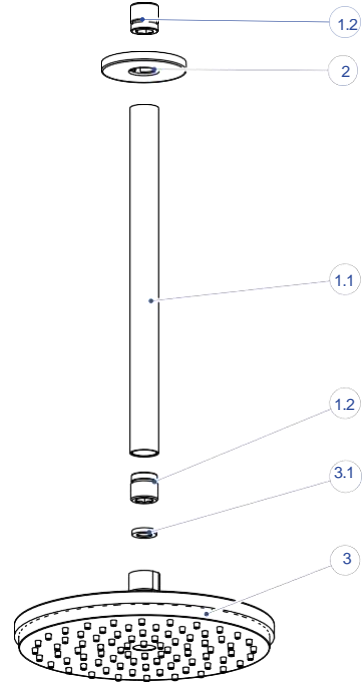

DUŞ BAŞLIKLARI

ADS11-ANKASTRE DUŞ BAŞLIĞI (TAVANDAN Ø200)

NO	STOK KODU VE ADI	ADET
1	BRG61 TAVANDAN ANKASTRE DUŞ BORU GRUBU	1
1.1	BOR081 TAVANDAN ANKASTRE DUŞ BORUSU	1
1.2	NPL080 TAVANDAN ANKASTRE TAVAN NİPELİ	2
2	ROZ012 ANKASTRE BANYO DU ROZETİ	1
3	ADB012 ANKASTRE DUŞ SETİ DUŞ BAŞLIĞI	1
3.1	CON289 1/2" SÜZGEÇLİ CONTA	1