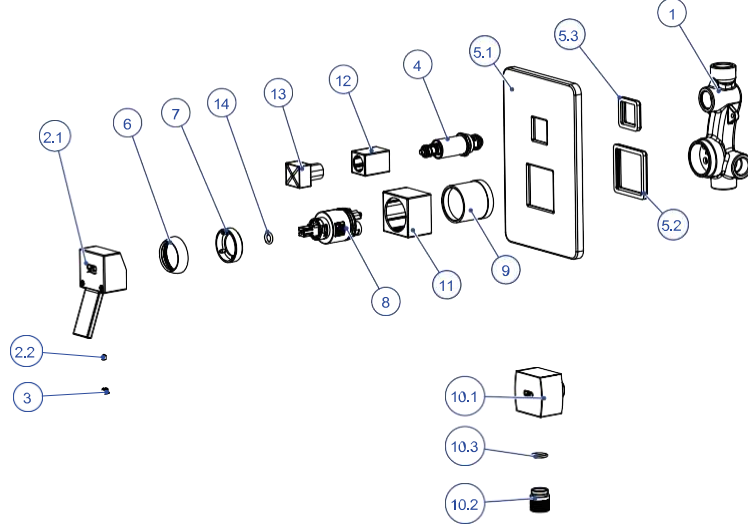

MKB135-ANKASTRE KABİN BATARYASI

NO	STOK KODU VE ADI	ADET
1	GÖV371 ANKASTRE BANYO SIVA ALTI GÖVDE	1
2	KLĞ82 TULİO KOL GRUBU	1
2.1	KOL099 TULİO KOL	1
2.2	VİD009 KOL TESPİT VİDASI	1
3	BİC020 BİCE	1
4	YGR02 YÖNLENDİRİCİ GUBU	1
5	KPG12 KAPAK GRUBU	1
5.1	KAP109 SIVA ÜSTÜ KAPAK	1
5.2	CON353 ROZET GÖMLEK CONTASI	1
5.3	CON354 ROZET YÖNLENDİRİCİ CONTASI	1
6	KAP209 KARTUŞ KAPAĞI	1
7	SOM431-KARTUŞ TESPİT SOMUNU	1
8	KAR010 SERAMİK KARTUŞ	1
9	GÖM022 GÖMLEK	1
10	GGR04 GAGA GRUBU	1
10.1	GAG006 DUŞ ÇIKIŞ UCU	1
10.2	NPL176-YÖNLENDİRİCİ NİPELİ	1
10.3	ORN015 Ø14X2 O-RİNG	1
11	GÖM020 GÖMLEK	1
12	GÖM021 GÖMLEK	1
13	KLP183 YÖNLENDİRİCİ KULBU	1
14	ORN005 Ø8X2.5 SALMASTRA MİL O-RİNGİ	1