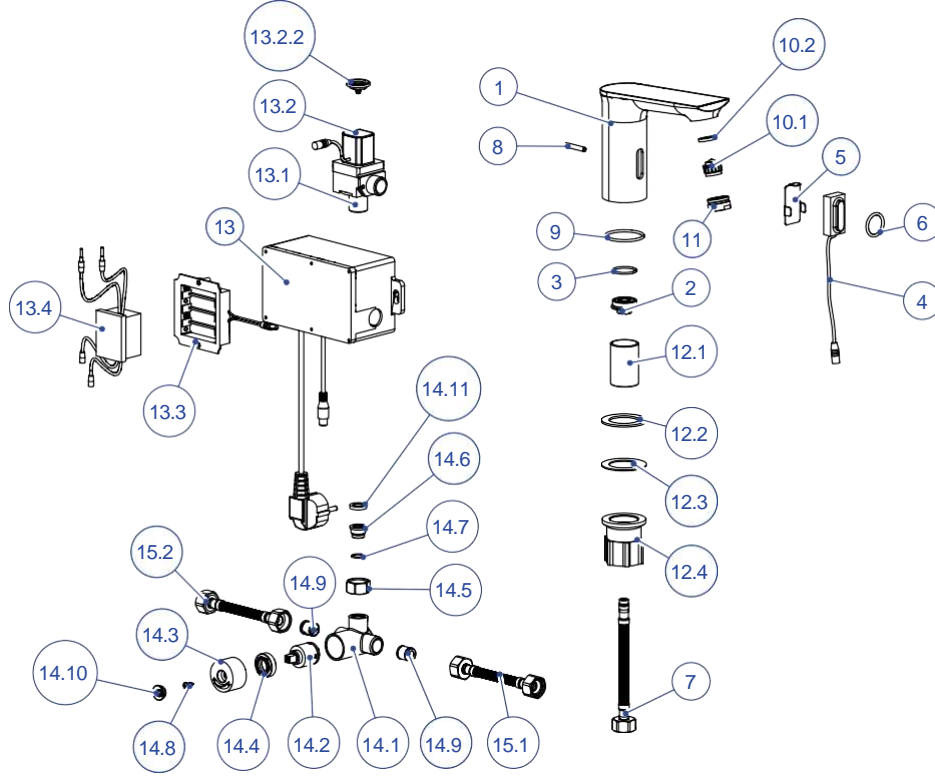

FOTOSELLİ

FLB13-R-LAVABO BATARYASI (ROSE GOLD)(ÇİFT SU GİRİŞLİ)

NO	STOK KODU VE ADI	ADET	NO	STOK KODU VE ADI	ADET
1	GÖV854-R FOTOSELLİ LAVABO BATARYA GÖVDESİ (ROSE GOLD PVD)	1	13.2	BOB007-BOBİN GRUBU	1
2	KLP202 FLEKS BAĞLANTI KLAPESİ	1	13.2.2	CON079-SELONİD VALF CONTASI	1
3	ORN028-Ø24X2 O-RİNG	1	13.3	PKT011-PİL KUTUSU	1
4	GDV012-GÖZ DEVRESİ GRUBU	1	13.4	RÖL002-RÖLE	1
5	SAC039 GÖZ DEVRESİ MUHAFAZA SACI	1	14	MSG01 T MUSLUK GRUBU	1
6	ORN192 Ø22x2,95 O-RING	1	14.1	GÖV745 T MUSLUK GÖVDE	1
7	HOR153-M10X1 -1/2" 50 cm RENKSİZ FLEKS HORTUM	1	14.2	KAR015-SERAMİK KARTUŞ	1
8	VİD208 M5x30 SETSKUR VİDA	1	14.3	VOL155 T MUSLUK VOLANI	1
9	ORN096-TABAN O-RİNGİ	1	14.4	SOM413 KARTUŞ TESPİT SOMUNU	1
10	AGR02 AERATOR GRUBU	1	14.5	SOM412-SOMUN	1
10.1	PER002-AERATOR	1	14.6	NPL163 SOL NİPEL	1
10.2	CON077-AERATOR CONTASI	1	14.7	ORN149 Ø12x1,5 O-RING	1
11	SOM107-R AERATOR SOMUNU (ROSE GOLD PVD)	1	14.8	VİD214 VOLAN TUTUCU VİDA	1
12	ABG04 ALT BAĞLANTI GRUBU	1	14.9	DCV002-DİK CEK VALF	2
12.1	SAP023 ALT BAĞLANTI SAPLAMASI	1	14.10	BİC005-BÜYÜK BİCE	1
12.2	CON375 ALT BAĞLANTI BASKI CONTASI	1	14.11	CON289-1/2" SÜZGEÇLİ CONTA	1
12.3	SAC033 ALT BAĞLANTI BASKI SACI	1	15	HRG03-FLEKS HORTUM GRUBU(KIRMIZI-MAVİ) (1/2"- 3/8"-40 cm	1
12.4	SOM366 ALT BAĞLANTI SOMUNU	1	15.1	HOR009-FLEX HORTUM MAVİ(1-2"-3-8")(40cm)	1
13	KKT03-KUMANDA KUTUSU	1	15.2	HOR011-FLEX HORTUM KIRMIZI(1-2"-3-8")(40cm)	1
13.1	SVG06-SELENOİD VALF GRUBU	1