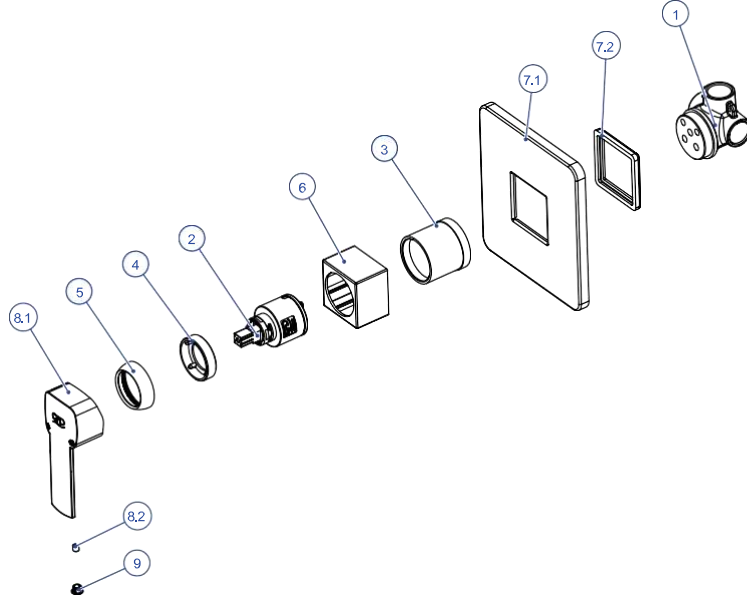

PEDRA

MAD160-ANKASTRE DUŞ BATARYASI

NO	STOK KODU VE ADI	ADET
1	GÖV538 SIVA ALTI GÖVDE	1
2	KAR009 SERAMİK KARTUŞ	1
3	GÖM022 GÖMLEK	1
4	SOM431-KARTUŞ TESPİT SOMUNU	1
5	KAP209 KARTUŞ KAPAĞI	1
6	GÖM020 GÖMLEK	1
7	KPG14 SIVA ÜSTÜ KAPAK GRUBU	1
7.1	KAP259 SIVA ÜSTÜ KAPAK	1
7.2	CON353 ROZET GÖMLEK CONTASI	1
8	KLG100 PEDRA KOL GRUBU	1
8.1	KOL152 PEDRA KOL	1
8.2	VİD009 KOL TESPİT VİDASI	1
9	BİC020 BİÇE	1