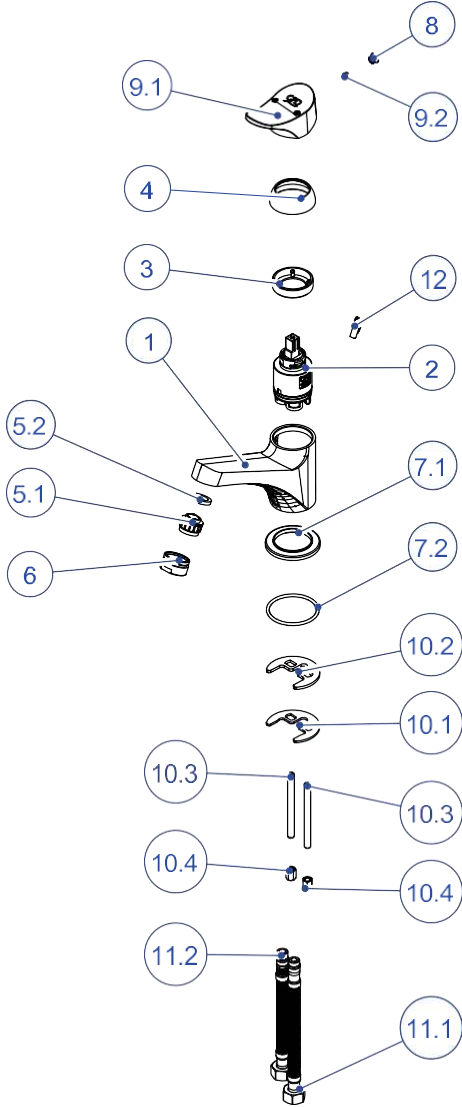

MLB170-LAVABO BATARYASI

NO	STOK KODU VE ADI	ADET
1	GÖV843-LAVABO BATARYA GÖVDESİ	1
2	KAR029_1-SERAMİK KARTUŞ	1
3	SOM290-KARTUŞ TESPİT SOMUNU	1
4	KAP103 KARTUŞ KAPAĞI	1
5	AGR02 AERATOR GRUBU	1
5.1	PER002 AERATOR	1
5.2	CON077 AERATOR CONTASI	1
6	SOM107 AERATOR SOMUNU	1
7	TBG44 TABAN GRUBU	1
7.1	BLZ066 TABAN BİLEZİĞİ	1
7.2	ORN008 TABAN O-RİNGİ	1
8	BİC020 BİCE	1
9	KLG98 FLORUS KOL GRUBU	1
9.1	KOL150 FLORUS KOL	1
9.2	VİD215 KOL TESPİT VİDASI	1
10	SBG15 SAPLAMALI ALT BAĞLANTI GRUBU	1
10.1	SAC014 TESPİT SACI	1
10.2	CON306 TESPİT CONTASI	1
10.3	SAP010 M6X70 TESPİT SAPLAMASI	2
10.4	SOM303 TESPİT SAPLAMA SOMUNU	2
11	HRG01 FLEX HORTUM GRUBU (M10X1-3/8" 40cm)	1
11.1	HOR001 FLEX HORTUM MAVİ (M10X1-3/8" 40cm)	1
11.2	HOR005 FLEX HORTUM KIRMIZI (M10X1-3/8" 40cm)	1
12	TAP004 POP-UP TAPASI	1