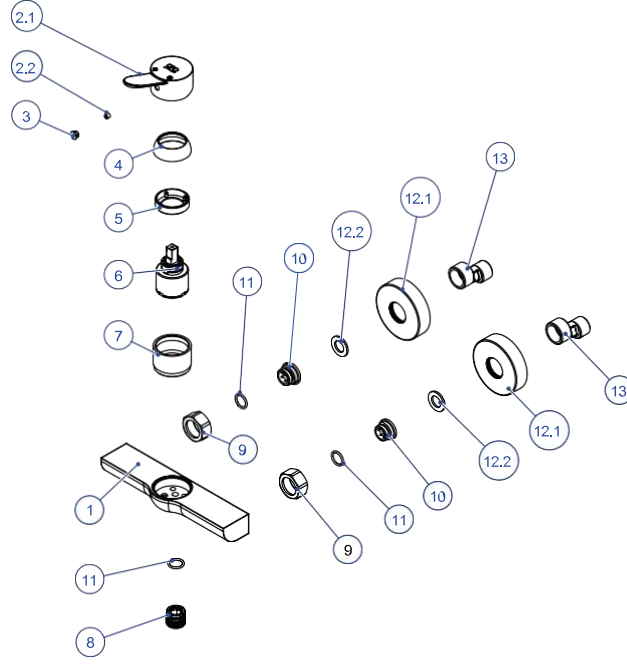

MDB130-DUŞ BATARYASI

NO	STOK KODU VE ADI	ADET
1	GÖV457 DUŞ BATARYA GÖVDESİ	1
2	KLG83 İRİS KOL GRUBU	1
2.1	KOL100 İRİS KOL	1
2.2	VİD009 KOL TESPİT VİDASI	1
3	BİC020 BİCE	1
4	KAP103 KARTUŞ KAPAĞI	1
5	SOM290 KARTUŞ TESPİT SOMUNU	1
6	KAR009 SERAMİK KARTUŞ	1
7	GÖM010 GÖMLEK	1
8	NPL042 M20X1 (1-2") NİPEL	1
9	SOM103 BAĞLANTI SOMUNU	2
10	NPL021 SOL NİPEL	2
11	ORN015 Ø14X2 O-RİNG	3
12	RZG03 ROZET GRUBU	1
12.1	ROZ004 ROZET	2
12.2	CON279 Ø24XØ14X2 REDÜKSİYON-EKSANTRİK CONTASI	2
13	EKS001 EKSANTRİK	2