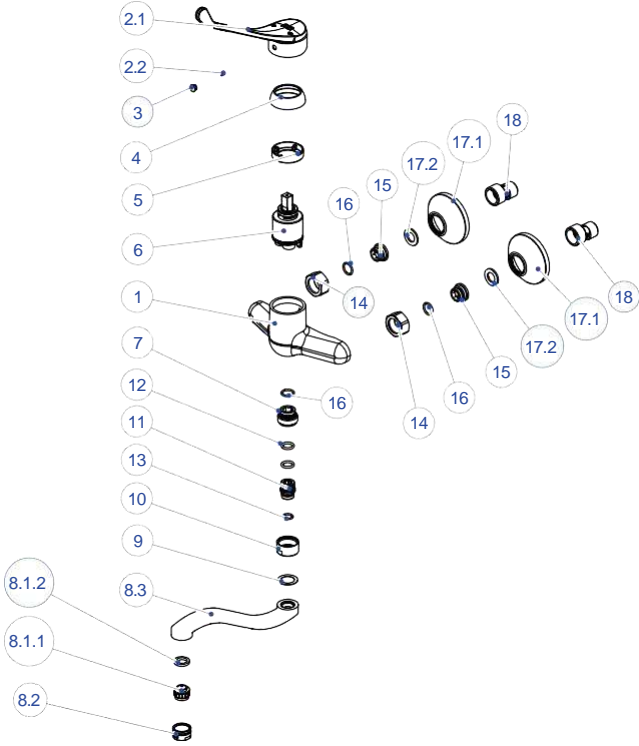

DOKTOR VE BEDENSEL ENGELLİ

MAE45-APLİKE EVİYE BATARYASI

NO	STOK KODU VE ADI	ADET
1	GÖV147 APLİKE BATARYA GÖVDE	1
2	KLG18 DOKTOR/BEDENSEL ENGELLİ KOL GRUBU	1
2.1	KOL043 DOKTO/BEDENSEL ENGELLİ KOL	1
2.2	VİD009 KOL TESPİT VİDASI	1
3	BİC020 BİCE	1
4	KAP102 KARTUŞ KAPAĞI	1
5	SOM233 KARTUŞ TESPİT SOMUNU	1
6	KAR008 SERAMİK KARTUŞ	1
7	NPL127 YÖNLENDİRİCİ BAĞLANTI NİPEL	1
8	BRG48 BORU GRUBU	1
8.1	AGR02 AERATOR GRUBU	1
8.1.1	PER002 AERATOR	1
8.1.2	CON077 AERATOR CONTASI	1
8.2	SOM107 AERATOR SOMUNU	1
8.3	BOR061 BORU	1
9	TFL013 Ø26,5XØ18,1X0,5 TEFLON PUL	1
10	SOM054 BAĞLANTI SOMUNU	1
11	NPL137 BAĞLANTI NİPELİ	1
12	ORN003 Ø12,37X2,62 O-RİNG	2
13	ORN021 Ø11,11X1,78 O-RİGN	1
14	SOM103 BAĞLANTI SOMUNU	2
15	NPL021 SOL NİPEL	2
16	ORN015 Ø14X2 O-RİNG	3
17	RZG01 ROZET GRUBU	1
17.1	ROZ003 ROZET	2
17.2	CON279 EKSANTRİK CONTASI	2
18	EKS001 EKSANTRİK	2