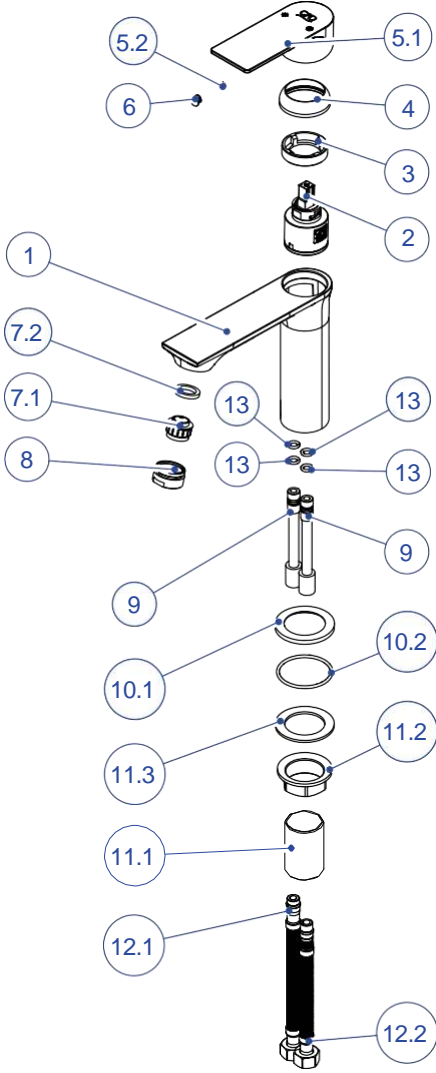

MLB156-A-KISA LAVABO BATARYASI (GOLD PVD KAPLAMA)

NO	STOK KODU VE ADI	ADET
1	GÖV861-A KISA LAVABO BATARYA GÖVDESİ (SARI GOLD PVD)	1
2	KAR009 SERAMİK KARTUŞ	1
3	SOM387 KARTUŞ TESPİT SOMUNU	1
4	KAP251-A KARTUŞ KAPAĞI (SARI GOLD PVD)	1
5	KLG105-A PROVİDO KOL GRUBU (KISA)(SARI GOLD PVD)	1
5.1	KOL203-A PROVİDO KOL (KISA)(SARI GOLD PVD)	1
5.2	VİD009 KOL TESPİT VİDASI	1
6	BİC020-A BİCE (SARI GOLD PVD)	1
7	AGR02 AERATOR GRUBU	1
7.1	PER002 AERATOR	1
7.2	CON077 AERATOR CONTASI	1
8	SOM107-A AERATOR SOMUNU (SARI GOLD PVD)	1
9	BGL008 FLEKS BAĞLANTI PARÇASI	2
10	TBG46-A TABAN GRUBU (SARI GOLD PVD)	1
10.1	BLZ070-A TABAN BİLEZİĞİ (SARI GOLD PVD)	1
10.2	ORN220 TABAN O-RİNGİ	1
11	ABG05 ALT BAĞLANTI GRUBU	1
11.1	SAP026 ALT BAĞLANTI SAPLAMASI	1
11.2	SOM389 ALT BAĞLANTI SOMUNU	1
11.3	CON382 ALT BAĞLANTI CONTASI	1
12	HRG01 FLEX HORTUM GRUBU (M10X1-3/8" 40cm)	1
12.1	HOR001 FLEX HORTUM MAVİ (M10X1-3/8" 40cm)	1
12.2	HOR005 FLEX HORTUM KIRMIZI (M10X1-3/8" 40cm)	1
13	ORN016 Ø6X2 O-RİNG	4