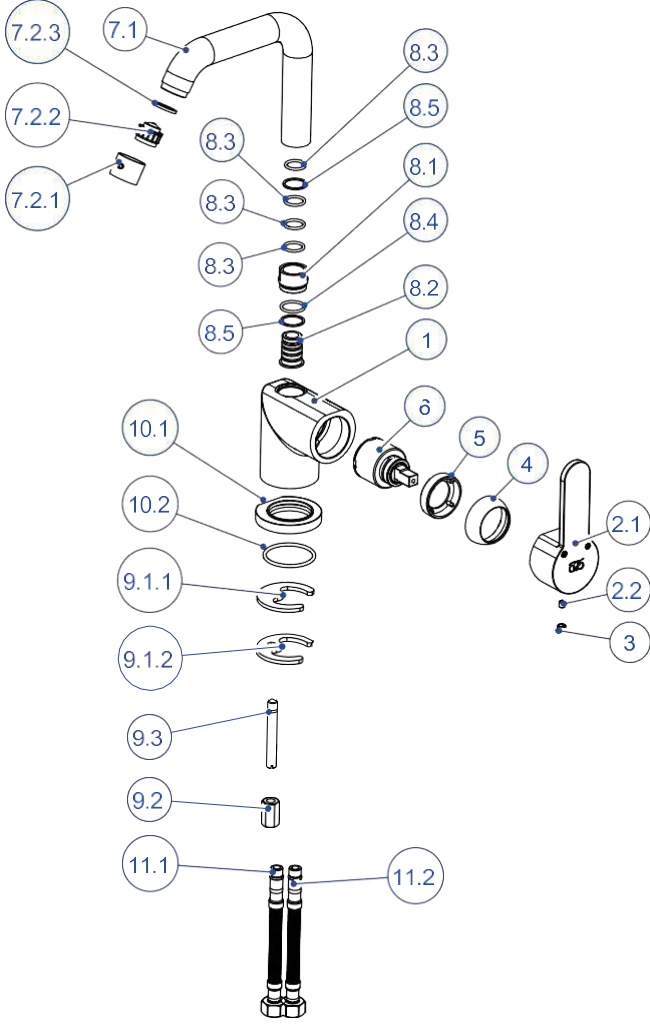

MTL35-TEK GÖVDE LAVABO BATARYASI

NO	STOK KODU VE ADI	ADET
1	GÖV580 TEK GÖVDE LAVABO-EVİYE BATARYA GÖVDESİ	1
2	KL612 NOVA KOL GRUBU	1
2.1	KOL033 NOVA KOL	1
2.2	VİD009 KOL TESPİT VİDASI	1
3	BİC020 BİCE	1
4	KAP103 KARTUŞ KAPAĞI	1
5	SOM290 KARTUŞ TESPİT SOMUNU	1
6	KAR009 SERAMİK KARTUŞ	1
7	BRG71 BORU GRUBU	1
7.1	BOR090 BORU	1
7.2	PGR25 AERATOR GRUBU	1
7.2.1	SOM296 AERATOR SOMUNU	1
7.2.2	PER002 AERATOR	1
7.2.3	CON294 Ø21XØ14X2 CONTA	1
8	NPG03 NİPEL GRUBU	1
8.1	SOM297 BORU BAĞLANTI SOMUNU	1
8.2	NPL074 BORU BAĞLANTI NİPELİ	1
8.3	ORN004 Ø12X2 O-RİNG	1
8.4	ORN112 Ø17X2 O-RİNG	1
8.5	CON295 Ø20XØ17X1 CONTA	1
9	SBG01 SAPLAMALI ALT BAĞLANTI SOMUNU	1
9.1	TSG01 TABAN SAC GRUBU	1
9.1.1	SAC001 TESPİT SACI	1
9.1.2	CON074 TESPİT CONTASI	1
9.2	SOM109 TESPİT SAPLAMA SOMUNU	1
9.3	SAP001 M8X60 TESPİT SAPLAMASI	1
10	TBG06 TABAN GRUBU	1
10.1	BLZ012 TABAN BİLEZİĞİ	1
10.2	ORN024 TABAN O-RİNGİ	1
11	HRG14 FLEX HORTUM GRUBU (M10X1-3/8" 50cm)	1
11.1	HOR073 FLEX HORTUM KIRMIZI (M10X1-3/8" 50cm)	1
11.2	HOR074 FLEX HORTUM MAVİ (M10X1-3/8" 50cm)	1