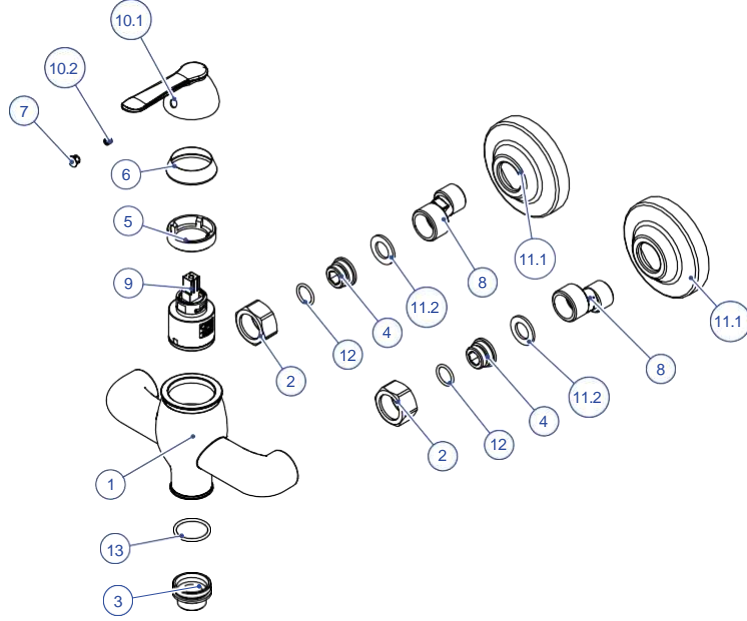

MDB150-DUŞ BATARYASI

NO	STOK KODU VE ADI	ADET
1	GÖV701 DUŞ GÖVDESİ	1
2	SOM388 BAĞLANTI SOMUNU	2
3	NPL152 BAĞLANTI NİPELİ	1
4	NPL147 SOL NİPEL	2
5	SOM387 KARTUŞ TESPİT SOMUNU	1
6	KAP252 KARTUŞ KAPAĞI	1
7	BİC027 BİCE	1
8	EKS001 EKSANTRİK	2
9	KAR009 SERAMİK KARTUŞ	1
10	KLG92 TAURO KOL GRUBU	1
10.1	KOL125 TAURO KOL	1
10.2	VİD009 KOL TESPİT VİDASI	1
11	RZG27 ROZET GRUBU	1
11.1	ROZ053 ROZET	2
11.2	CON279 Ø24XØ14X2 REDÜKSİYON-EKSANTRİK CONTASI	2
12	ORN015 Ø14X2 O-RİNG	2
13	ORN172 Ø23,5X2,2 O-RİNG	1