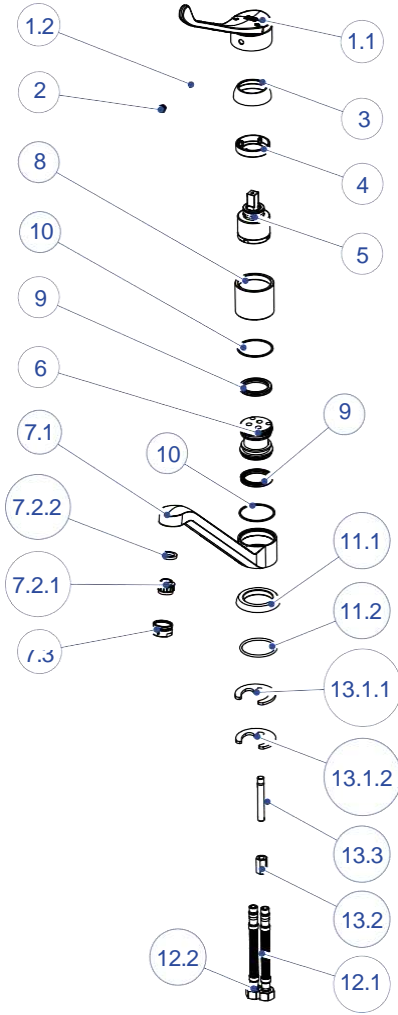

DOKTOR VE BEDENSEL ENGELLİ

MEB45-DÖNER EVİYE BATARYASI

NO	STOK KODU VE ADI	ADET
1	KLG18 DOKTOR/BEDENSEL ENGELLİ KOL GRUBU	1
1.1	KOL043 DOKTO/BEDENSEL ENGELLİ KOL	1
1.2	VİD009 KOL TESPİT VİDASI	1
2	BİC020 BİCE	1
3	KAP102 KARTUŞ KAPAĞI	1
4	SOM233 KARTUŞ TESPİT SOMUNU	1
5	KAR007 SERAMİK KARTUŞ	1
6	KLP106 EVİYE İÇ PARÇA	1
7	BRG19 BORU GRUBU	1
7.1	BOR028 BORU	1
7.2	AGR02 AERATOR GRUBU	1
7.2.1	PER002 AERATOR	1
7.2.2	CON077 AERATOR CONTASI	1
7.3	SOM107 AERATOR SOMUNU	1
8	GÖM001 KARTUŞ GÖMLEĞİ	1
9	NUT001 Ø40XØ32X4 İÇ PARÇA NUTRİNGİ	2
10	CON082 Ø44XØ41X1,2 GÖVDE CONTASI	2
11	TBG10 TABAN GRUBU	1
11.1	BLZ013 TABAN BİLEZİĞİ	1
11.2	ORN008 TABAN O-RİNGİ	1
12	HRG01 FLEX HORTUM GRUBU (M10X1-3/8" 40cm)	1
12.1	HOR001 FLEX HORTUM MAVİ (M10X1-3/8" 40cm)	1
12.2	HOR005 FLEX HORTUM KIRMIZI (M10X1-3/8" 40cm)	1
13	SBG01 SAPLAMALI ALT BAĞLANTI GRUBU	1
13.1	TSG01 TABAN SAC GRUBU	1
13.1.1	SAC001 TESPİT SACI	1
13.1.2	CON074 TESPİT CONTASI	1
13.2	SOM109 TESPİT SAPLAMA SOMUNU	1
13.3	SAP001 M8X60 TESPİT SAPLAMASI	1