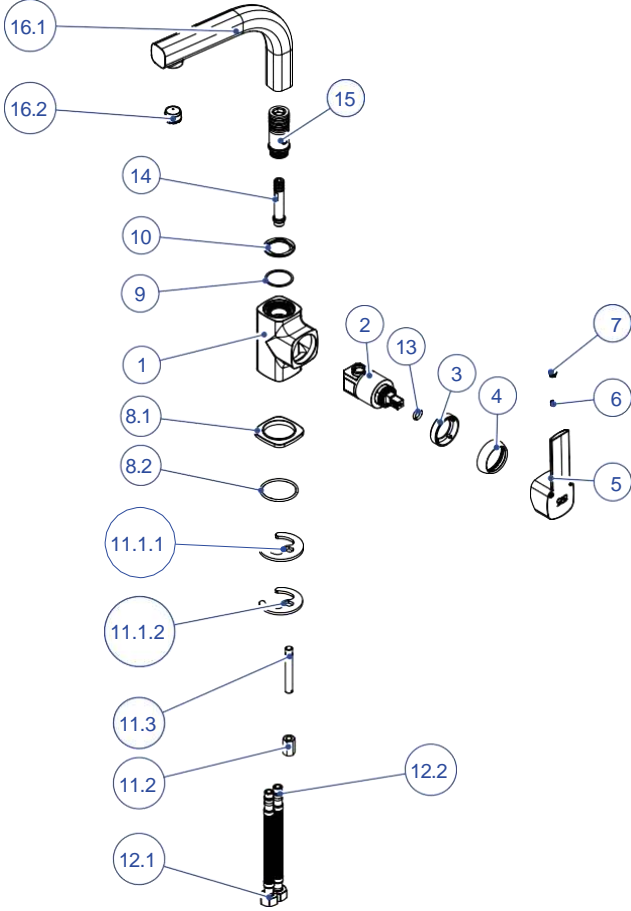

PEDRA

MTL160-S-TEK GÖVDE LAVABO BATARYASI (SİYAH)

NO	STOK KODU VE ADI	ADET
1	GÖV752-S TEK GÖVDE EVİYE BATARYA GÖVDESİ (SİYAH)	1
2	KAR048 TEK GÖVDE EVİYE KARTUŞ TAKIMI	1
3	SOM407 KARTUŞ TESPİT SOMUNU	1
4	KAP209_1-S KARTUŞ KAPAĞI (SİYAH)	1
5	KOL152-S PEDRA KOL (SİYAH)	1
6	VİD009 KOL TESPİT VİDASI	1
7	BİC031-S SİLİKON BİCE (SİYAH)	1
8	TBG43-S TABAN GRUBU (SİYAH)	1
8.1	BLZ065-S TABAN BİLEZİĞİ (SİYAH)	1
8.2	ORN146 Ø38X2,4 O-RİNG	1
9	TFL157 Ø31,6X27,6X0,8 TEFLON	1
10	PUL030-S PUL (SİYAH)	1
11	SBG01 SAPLAMALI ALT BAĞ. GRUBU	1
11.1	TSG01 TABAN SAC GRUBU	1
11.1.1	SAC001 TESPİT SACI	1
11.1.2	CON074 TESPİT CONTASI	1
11.2	SOM109 TESPİT SAPLAMA SOMUNU	1
11.3	SAP001 M8X60 TESPİT SAPLAMASI	1
12	HRG14 FLEX HORTUM GRUBU (KISA:M10X1 - 3/8"-50 cm)	1
12.1	HOR073-FLEX HORTUM KIRMIZI (KISA:M10X1- 3/8" 50 cm)	1
12.2	HOR074-FLEX HORTUM MAVİ (KISA:M10X1- 3/8" 50 cm)	1
13	ORN005 SALMASTRE MİL O-RİNGİ	1
14	BGL013 M11X1 KARTUŞ BAĞLANTI PARÇASI	1
15	NPG32 BORU BAĞLANTI NİPEL GRUBU	1
16	BRG111-S TEK GÖVDE LAVABO BATARYA BORU GRUBU(SİYAH)	1
16.1	BOR151-S TEK GÖVDE LAVABO BATARYA BORUSU (SİYAH)	1
16.2	PER040 AERATOR	1