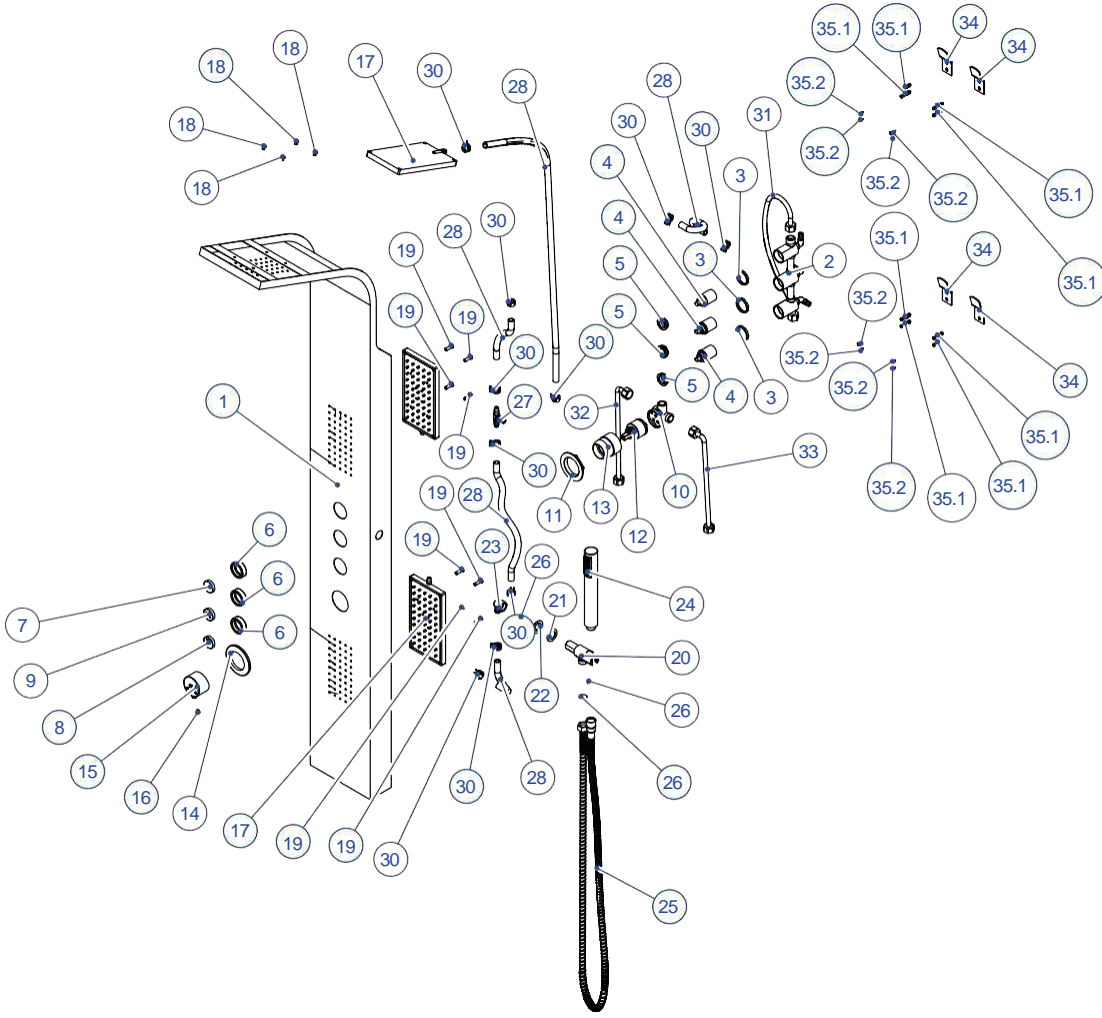

DUŞ PANELLERİ

DSP08 - DUŞ PANELİ (İNOX)

NO	STOK KODU VE ADI	ADET	NO	STOK KODU VE ADI	ADET
1	SAC041 DSP08 SAC PROFİLİ	1	19	VİD234 M6x20 YILDIZ VİDA	8
2	GÖV814-YÖNLENDİRİCİ SIVA ALTI GÖVDE	1	20	ASK042-EL DUŞU ASKILIĞI	1
3	SOM436 M33x1 SOMUN	3	21	CON127-ASKILIK, GAGA BAĞLANTI CONTASI	1
4	KAR056- BASMALI KARTUŞ	3	22	SOM363-ASKILIK,GAGA BAĞLANTI SOMUNU	1
5	SOM437-KARTUŞ TESPİT SOMUNU	3	23	RKR011-HORTUM REKORU	1
6	GÖM039-GÖMLEK	3	24	DSB003-TEK FONKSİYONLU DUŞ BAŞLIĞI	1
7	BTK001-TEPE DUŞU YÖNLENDİRME BUTON TAKIMI	1	25	HOR142-SPİRAL HORTUM 150 cm (1/2"- 1/2" RULMANLI)	1
8	BTK002-EL DUŞU YÖNLENDİRME BUTON TAKIMI	1	26	CON081-EL DUŞU CONTASI	3
9	BTK003-SU JETİ YÖNLENDİRME BUTON TAKIMI	1	27	DRS012- T DİRSEK (PLASTİK)	1
10	GÖV863-AÇMA KAPAMA SIVA ALTI GÖVDE	1	28	HOR158 PVC ÖRGÜLÜ BEYAZ BAĞLANTI HORTUMU	1
11	SOM432-BAĞLANTI SOMUNU(PLASTİK)	1	30	KLÇ033-HORTUM KELEPÇESİ(Vida ve Somunu ile birlikte)	10
12	KAR055-SERAMİK KARTUŞ	1	31	HOR138-1/2"-1/2" 50 cm RENKSİZ FLEKS HORTUM	1
13	GÖM037-KARTUŞ GÖMLEĞİ	1	32	HOR160 1/2"-1/2" 50 cm KIRMIZI FLEKS HORTUM	1
14	BLZ073-ON-OF VOLAN BİLEZİĞİ	1	33	HOR161 1/2"-1/2" 50 cm MAVİ FLEKS HORTUM	1
15	VOL165-ON-OF VOLANI	1	34	ASK021-DUVAR ASKILIĞI	4
16	BİC033-BİCE	1	35.1	DÜB002-DÜBEL	2
17	SJT003-SABİT SU JETİ	3	35.2	VİD113-YILDIZ BAŞLI VİDA	2
18	VİD235-M6x7 YILDIZ VİDA	4