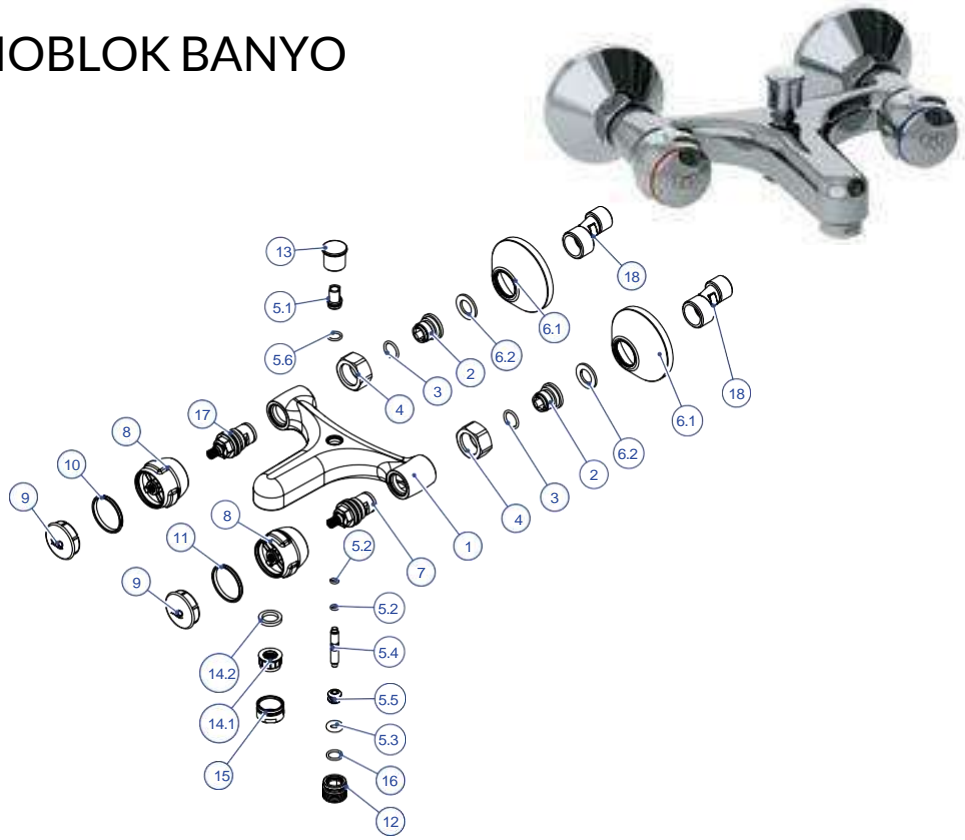

MNB30-MONOBLOK BANYO BATARYASI

NO	STOK KODU VE ADI	ADET
1	GÖV345 MONOBLOK BANYO BATARYA GÖVDESİ	1
2	NPL021-SOL NİPEL	2
3	ORN015 Ø14X2 O-RİNG	2
4	SOM103 BAĞLANTI SOMUNU	2
5	YGR26 YÖNLENDİRİCİ GRUBU	1
5.1	KLP105 YÖNLENDİRİCİ MİL YATAĞI	1
5.2	ORN012 YÖNLENDİRİCİ MİL O-RİNGİ	2
5.3	ORN085 Ø7X4 O-RİNG	1
5.4	MİL104 YÖNLENDİRİCİ MİLİ	1
5.5	KLP181 YÖNLENDİRİCİ MİL KLAPESİ	1
5.6	ORN002 Ø7,65X1,78 O-RİNG	1
6	RZG01 ROZET GRUBU	1
6.1	ROZ003 BANYO ROZETİ	2
6.2	CON279 Ø24XØ14X2 REDÜKSİYON-EKSANTRİK CONTASI	2
7	SLG36 MAVİ DİŞLİ SERAMİK SALMASTRA GRUBU	1
8	VOL152 VOLAN	2
9	KAP258 VOLAN KAPAĞI	2
10	HLK014 RENK HALKASI (KIRMIZI)	1
11	HLK015 RENK HALKASI (MAVİ)	1
12	NPL042 M20X1 (1-2") NİPEL	1
13	KLP143 YÖNLENDİRİCİ KULBU	1
14	AGR15 AERATOR GRUBU	1
14.1	PER012 AERATOR	1
14.2	CON077 AERATOR CONTASI	1
15	SOM107 AERATOR SOMUNU	1
16	ORN021 Ø11,11X1,78 O-RİNG	1
17	SLG38 KIRMIZI DİŞLİ SERAMİK SALMASTRA GRUBU	1
18	EKS001 EKSANTRİK	2