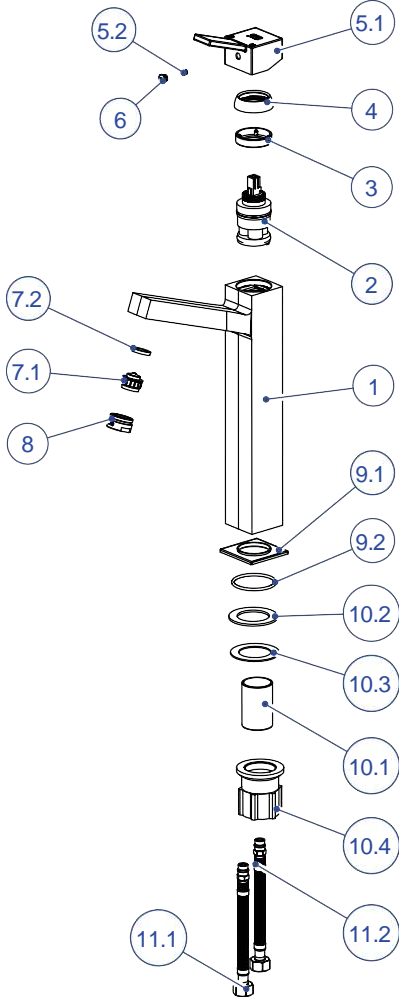

MSL135-SET ÜSTÜ LAVABO BATARYASI

NO	STOK KODU VE ADI	ADET
1	GÖV857-SETÜSTÜ LAVABO BATARYA GÖVDESİ	1
2	KAR047-LAVABO KARTUŞU	1
3	SOM407-KARTUŞ TESPİT SOMUNU	1
4	KAP209-KARTUŞ KAPAĞI	1
5	KLG82 TULİO KOL GRUBU	1
5.1	KOL099 TULİO KOL	1
5.2	VİD009-KOL TESPİT VİDASI	1
6	BİC020 BİCE	1
7	AGR02 AERATOR GRUBU	1
7.1	PER002-AERATOR	1
7.2	CON077-AERATOR CONTASI	1
8	SOM107-AERATOR SOMUNU	1
9	TBG45 TABAN GRUBU	1
9.1	BLZ049 TABAN BİLEZİĞİ	1
9.2	ORN008-TABAN O-RİNGİ	1
10	ABG04 ALT BAĞLANTI GRUBU	1
10.1	SAP023 ALT BAĞLANTI SAPLAMASI	1
10.2	CON375 ALT BAĞLANTI BASKI CONTASI	1
10.3	SAC033 ALT BAĞLANTI BASKI SACI	1
10.4	SOM366 ALT BAĞLANTI SOMUNU	1
11	HRG39-FLEKS HORTUM GRUBU(KIRMIZI-MAVİ) M10x1- 3-8" 70 cm	1
11.1	HOR162 M10x1-3/8" 70 cm FLEKS HORTUM (KIRMIZI)	1
11.2	HOR163 M10x1-3/8" 70 cm FLEKS HORTUM (MAVİ)	1