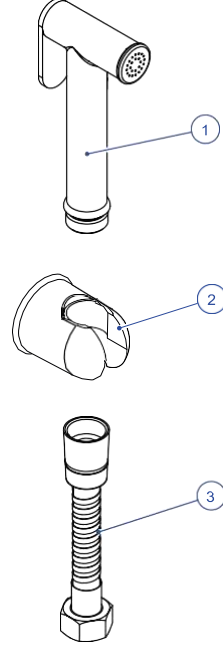

TAMAMLAYICI ÜRÜNLER

STS04-SPREY TAHARET SETİ (REDİKSİYONSUZ)

NO	STOK KODU VE ADI	ADET
1	DUŞ025 EL DUŞU	1
2	ASK034 ASKILIK	1
3	HOR054 SİRİRAL HORTUM 100 cm (1-2-1-2)	1