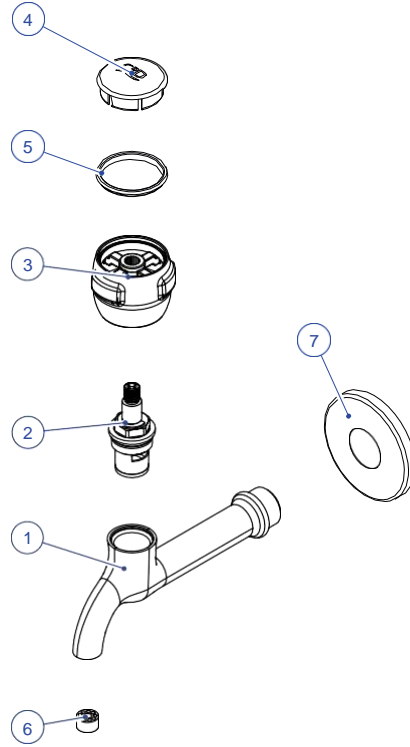

UMS30-UZUN MUSLUK

NO	STOK KODU VE ADI	ADET
1	GÖV634 UZUN MUSLUK GÖVDE	1
2	SLG43 MAVİ DİŞSİZ SERAMİK SALMASTRA GRUBU	1
3	VOL152 VOLAN	1
4	KAP258 VOLAN KAPAĞI	1
5	HLK015 RENK HALKASI (MAVİ)	1
6	SZG005 UÇ SÜZGEÇİ	1
7	ROZ006 ROZET	1