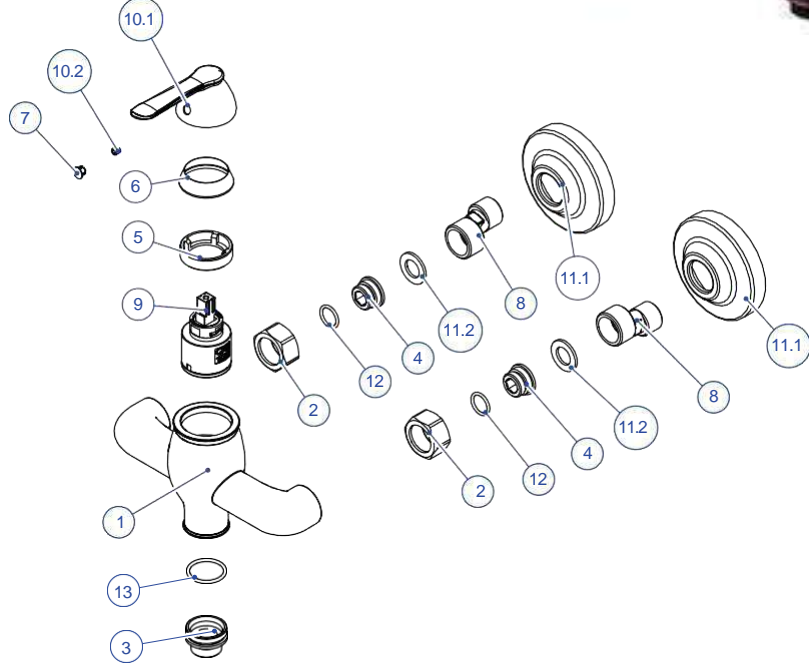

MDB150-O-DUŞ BATARYASI (ORB KAPLAMA)

NO	STOK KODU VE ADI	ADET
1	GÖV701-O DUŞ GÖVDESİ (ORB)	1
2	SOM388-O BAĞLANTI SOMUNU (ORB)	2
3	NPL152-O BAĞLANTI NİPELİ (ORB)	1
4	NPL147 SOL NİPEL	2
5	SOM387 KARTUŞ TESPİT SOMUNU	1
6	KAP252-O KARTUŞ KAPAĞI (ORB)	1
7	BİC027-O BİCE (ORB)	1
8	EKS001 EKSANTRİK	2
9	KAR009 SERAMİK KARTUŞ	1
10	KLG92-O TAURO KOL GRUBU (ORB)	1
10.1	KOL125-O TAURO KOL (ORB)	1
10.2	VİD009 KOL TESPİT VİDASI	1
11	RZG27-O ROZET GRUBU (ORB)	1
11.1	ROZ053-O ROZET (ORB)	2
11.2	CON279 Ø24XØ14X2 REDÜKSİYON-EKSANTRİK CONTASI	2
12	ORN015 Ø14X2 O-RİNG	2
13	ORN172 Ø23,5X2,2 O-RİNG	1