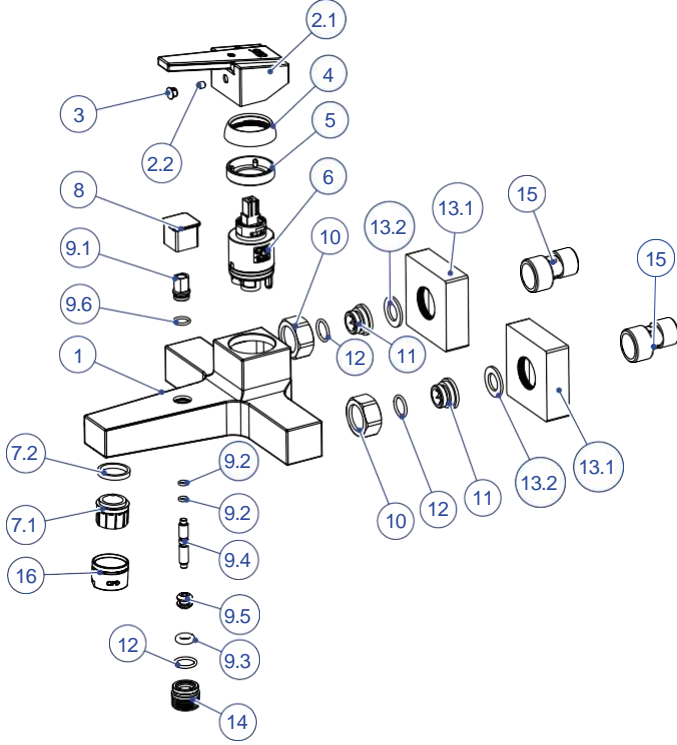

*Cold start kartuşlu model için kartuş kodu;
KAR040 Ø35'LİK AYAKLI COLD START KARTUŞ(CITEC)