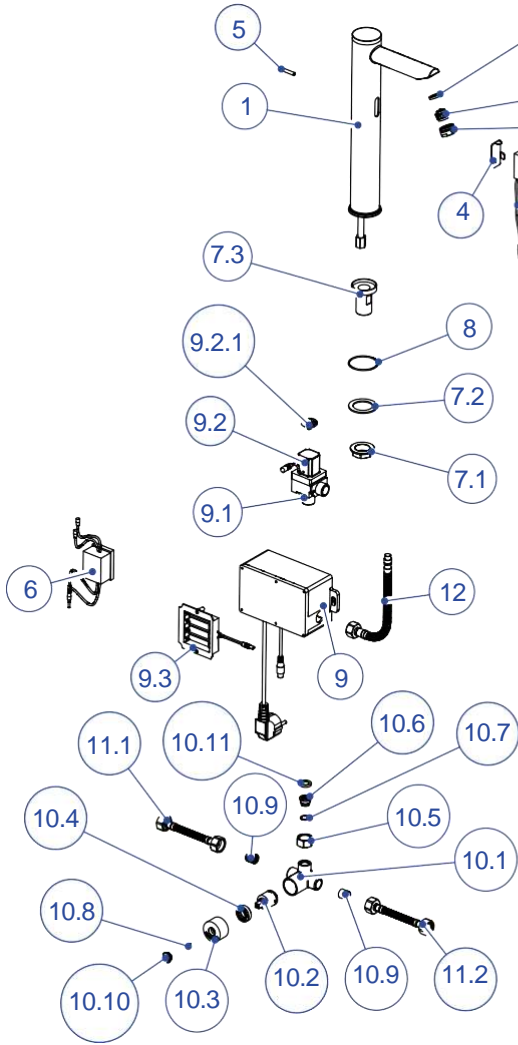

FOTOSELLİ

FLB07-SET ÜSTÜ LAVABO BATARYASI

NO	STOK KODU VE ADI	ADET
1	GÖV656 FOTOSELLİ SETÜSTÜ LAVABO GÖVDESİ	1
2	AGR02 AERATOR GRUBU	1
2.1	PER002 AERATOR	1
2.2	CON077 AERATOR CONTASI	1
3	GDV012 GÖZ DEVRESİ	1
4	SAC039 GÖZ DEVRESİ MUHAFAZA SACI	1
5	VİD208 M5X30 SETSKUR VİDA	1
6	RÖL002 RÖLE	1
7	FBG03 FLANŞLI ALT BAĞLANTI GRUBU	1
7.1	SOM283 TESPİT SOMUNU	1
7.2	CON214 TESPİT CONTASI	1
7.3	SAP012 TESPİT SAPLAMASI	1
8	ORN193 Ø46X1,8 O-RİNG	1
9	KKT03 KUMANDA KUTUSU	1
9.1	SVG06-SELONÖİD VALF GRUBU	1
9.2	BOB007-BOBİN GRUBU	1
9.2.1	CON079-SELONÖİD VALF CONTASI	1
9.3	PKT011-PİL KUTUSU	1
10	MSG01-T MUSLUK GRUBU	1
10.1	GÖV745 T MUSLUK GÖVDE	1
10.2	KAR015-SERAMİK KARTUŞ	1
10.3	VOL155-VOLAN	1
10.4	SOM413-KARTUŞ TESPİT SOMUNU	1
10.5	SOM412-SOMUN	1
10.6	NPL163-SOL NİPEL	1
10.7	ORN149 Ø12x1,5 O-RING	1
10.8	VİD214-VOLAN TUTUCU VİDA	1
10.9	DCV002-DİK CEK VALF	2
10.10	BİC005-BİCE	1
10.11	CON289-1/2" SÜZGEÇLİ CONTA	1
11	HRG03-FLEKS HORTUM GRUBU(KIRMIZI-MAVİ) (1/2"- 3/8"-40 cm)	1
11.1	HOR009-FLEX HORTUM MAVİ(1-2"-3-8")(40cm)	1
11.2	HOR011-FLEX HORTUM KIRMIZI(1-2"-3-8")(40cm)	1
12	HOR122-M10X1 -1-2 40 cm RENKSİZ FLEKS HORTUM	1
13	SOM107AERATOR SOMUNU	1