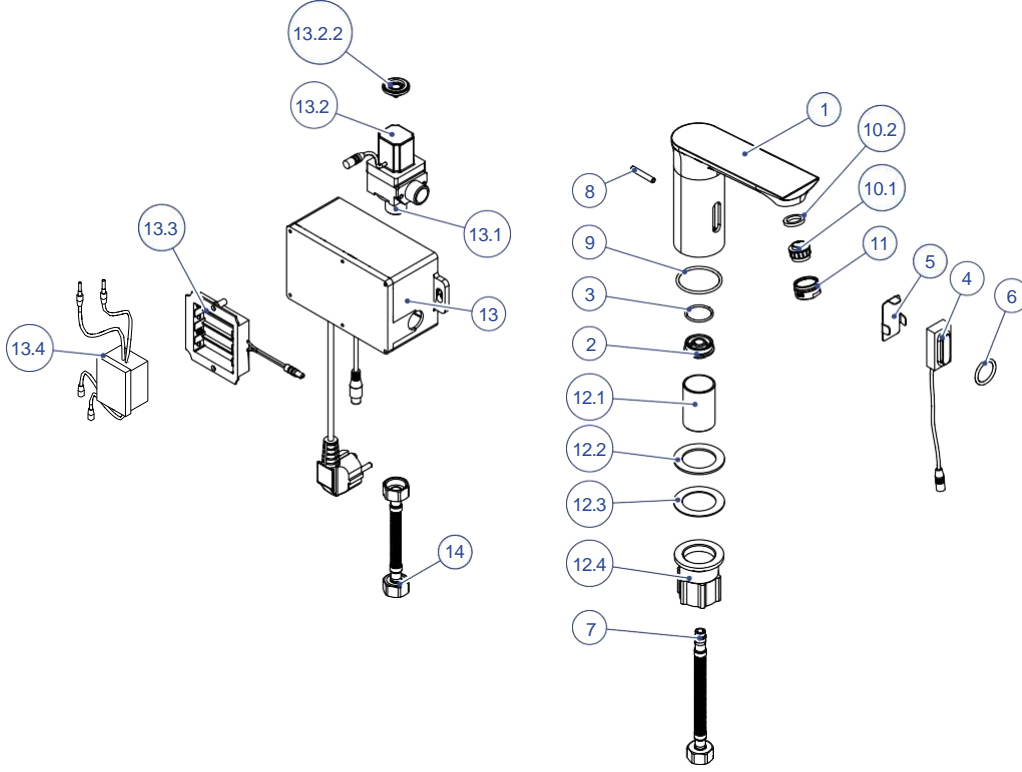

FOTOSELLİ

FLB13-S-2 LAVABO BATARYASI (SİYAH)(TEK SU GİRİŞLİ)

NO	STOK KODU VE ADI	ADET	NO	STOK KODU VE ADI	ADET
1	GÖV854-S FOTOSELLİ LAVABO BATARYA GÖVDESİ (SİYAH)	1	12	ABG04 ALT BAĞLANTI GRUBU	1
2	KLP202-FLEKS BAĞLANTI KLAPESİ	1	12.1	SAP023 ALT BAĞLANTI SAPLAMASI	1
3	ORN028-Ø24X2 O-RİNG	1	12.2	CON375 ALT BAĞLANTI BASKI CONTASI	1
4	GDV012-GÖZ DEVRESİ GRUBU	1	12.3	SAC033 ALT BAĞLANTI BASKI SACI	1
5	SAC039 GÖZ DEVRESİ MUHAFAZA SACI	1	12.4	SOM366 ALT BAĞLANTI SOMUNU	1
6	ORN192 Ø22x2,95 O-RING	1	13	KKT03-KUMANDA KUTUSU	1
7	HOR153-M10X1 -1/2" 50 cm RENKSİZ FLEKS HORTUM	1	13.1	SVG06-SELENOİD VALF GRUBU	1
8	VİD208 M5x30 SETSKUR VİDA	1	13.2	BOB007-BOBİN GRUBU	1
9	ORN096-TABAN O-RİNGİ	1	13.2.2	CON079-SELENOİD VALF CONTASI	1
10	AGR02 AERATOR GRUBU	1	13.3	PKT011-PİL KUTUSU	1
10.1	PER002-AERATOR	1	13.4	RÖL002-RÖLE	1
10.2	CON077-AERATOR CONTASI	1	14	HOR009-FLEX HORTUM MAVİ(1-2"-3-8")(40cm)	1
11	SOM107-S AERATOR SOMUNU (SİYAH)	1