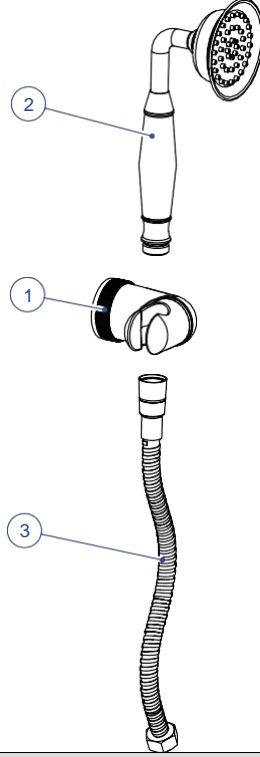

DUŞ SETLERİ

DST29-A-ASKILI DUŞ SETİ
(TEK FONKSİYONLU Ø78)

NO	STOK KODU VE ADI	ADET
1	ASK028-A ASKILIK (SARI GOLD PVD)	1
2	DSB028-A TEK FONKSİYONLU EL DUŞU BEYAZ SAP (SARI GOLD PVD)	1
3	HOR066-A SİRİRAL HORTUM 150 cm (1/2"-1/2")(SARI GOLD PVD)	1