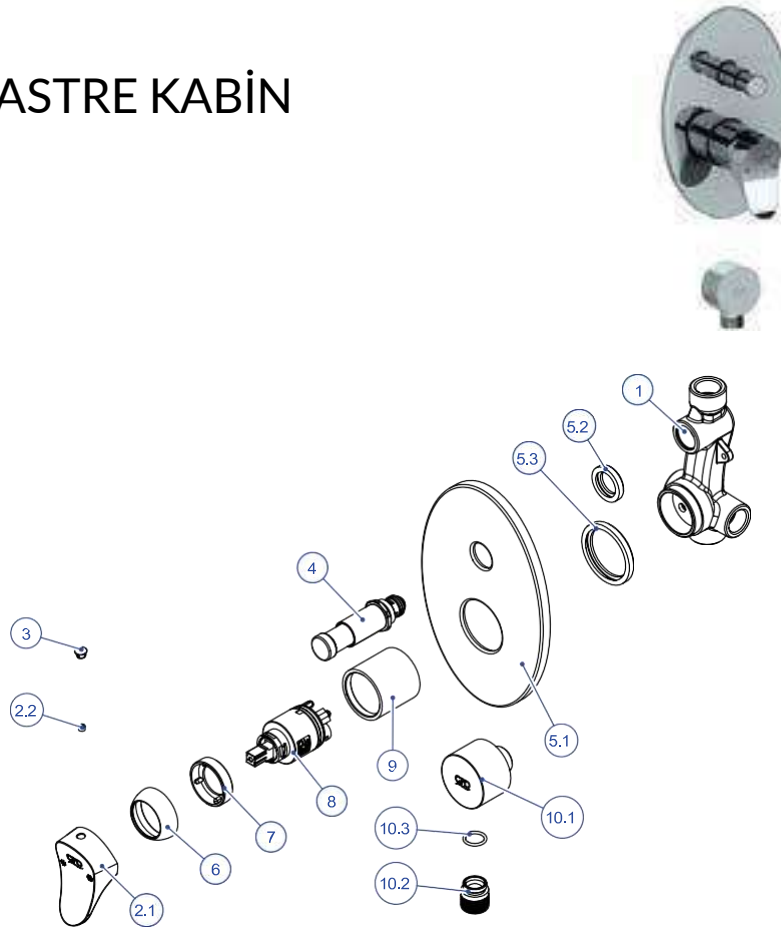

MKB170-ANKASTRE KABİN BATARYASI

NO	STOK KODU VE ADI	ADET
1	GÖV371 ANKASTRE BANYO SIVA ALTI GÖVDE	1
2	KL98 FLORUS KOL GRUBU	1
2.1	KOL150 FLORUS KOL	1
2.2	VİD009 KOL TESPİT VİDASI	1
3	BİC020 BİCE	1
4	YGR02 YÖNLENDİRİCİ GUBU	1
5	KPG10 KAPAK GRUBU	1
5.1	KAP185 SIVA ÜSTÜ KAPAK	1
5.2	CON347 ROZET CONTASI	1
5.3	CON342 ROZET YUVA CONTASI	1
6	KAP209-KARTUŞ KAPAĞI	1
7	SOM290 KARTUŞ TESPİT SOMUNU	1
8	KAR010 SERAMİK KARTUŞ	1
9	GÖM004 GÖMLEK	1
10	GGR05 GAGA GRUBU	1
10.1	GAG008 ÇIKIŞ UCU	1
10.2	NPL184-YÖNLENDİRİCİ NİPELİ	1
10.3	ORN015 Ø143X2 O-RİNG	1