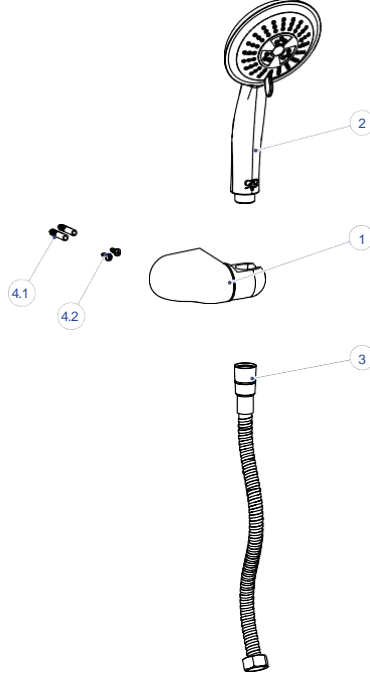

DUŞ SETLERİ

DST43-ASKILI DUŞ SETİ
(3 FONKSİYONLU Ø110)

NO	STOK KODU VE ADI	ADET
1	ASK005 DUŞ SETİ ASKILIK	1
2	DSB036 DUŞ BAŞLIĞI	1
3	HOR142 SPİRAL HORTUM 150 cm (1/2"-1/2" RULMANLI)	1
4.1	DÜB002 DÜBEL	2
4.2	VİD113 YILDIZ BAŞLI VİDA	2