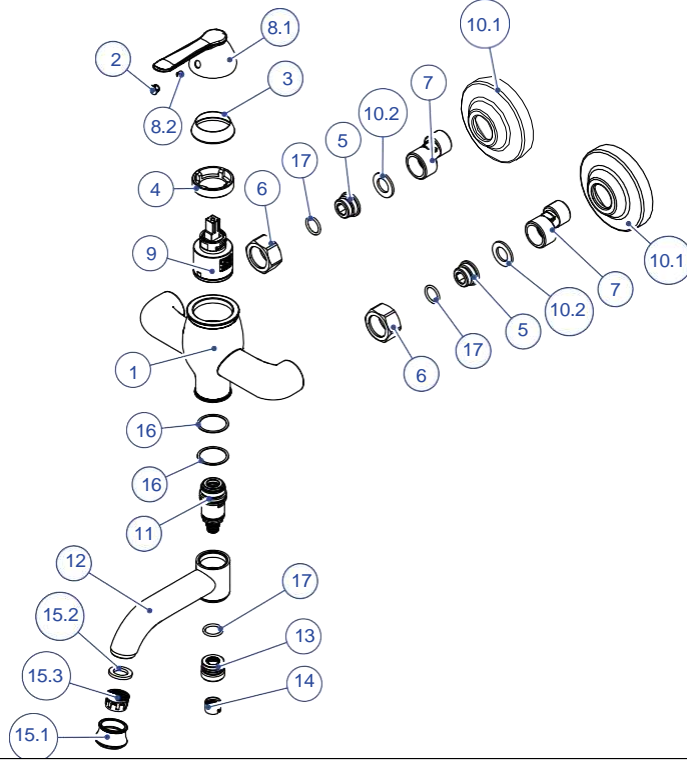

MBB150-O-BANYO BATARYASI (ORB KAPLAMA)

NO	STOK KODU VE ADI	ADET
1	GÖV698-O BANYO BATARYA GÖVDESİ (ORB)	1
2	BİC027-O BİCE (ORB)	1
3	KAP252-O KARTUŞ KAPAĞI (ORB)	1
4	SOM387 KARTUŞ TESPİT SOMUNU	1
5	NPL147 SOL NİPEL	2
6	SOM388-O BAĞLANTI SOMUNU (ORB)	2
7	EKS001 EKSANTRİK	2
8	KLG92-O TAURO KOL GRUBU (ORB)	1
8.1	KOL125-O TAURO KOL (ORB)	1
8.2	VİD009 KOL TESPİT VİDASI	1
9	KAR009 SERAMİK KARTUŞ	1
10	RZG27-O ROZET GRUBU (ORB)	1
10.1	ROZ053-O ROZET (ORB)	2
10.2	CON279 Ø24XØ14X2 REDÜKSİYON-EKSANTRİK CONTASI	2
11	SLG48 SALMASTRA GRUBU	1
12	GAG026-O GAGA (ORB)	1
13	NPL151-O 1/2" NİPEL (ORB)	1
14	SOM392 M10X1 SOMUN	1
15	PGR47-O AERATOR GRUBU (ORB)	1
15.1	SOM391-O AERATOR SOMUNU (ORB)	1
15.2	CON385 AERATOR CONTASI	1
15.3	PER033-AERATOR	1
16	TFL142 TEFLON	2
17	ORN015 Ø14X2 O-RİNG	3