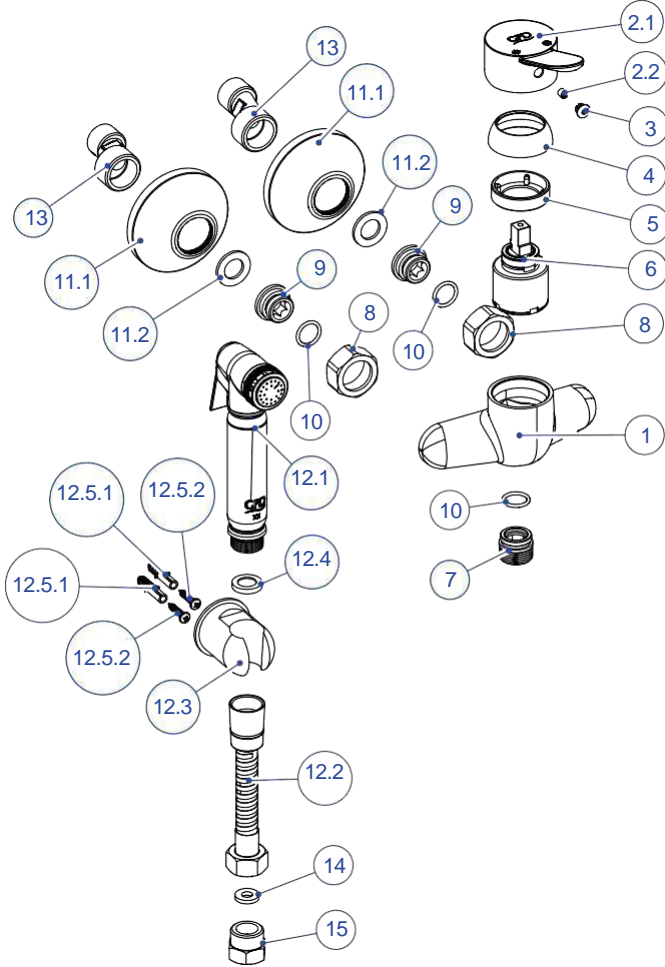

MTB130-TAHARET BATARYASI

NO	STOK KODU VE ADI	ADET
1	GÖV489 TAHARET BATARYASI GÖVDESİ	1
2	KL683 İRİS KOL GRUBU	1
2.1	KOL100 İRİS KOL	1
2.2	VİD009 KOL TESPİT VİDASI	1
3	BİC020 BİCE	1
4	KAP103 KARTUŞ KAPAĞI	1
5	SOM290 KARTUŞ TESPİT SOMUNU	1
6	KAR009 SERAMİK KARTUŞ	1
7	NPL042 M20X1 (1-2") NİPEL	1
8	SOM103 BAĞLANTI SOMUNU	2
9	NPL021 SOL NİPEL	2
10	ORN015 Ø14X2 O-RİNG	3
11	RZG01 ROZET GRUBU	1
11.1	ROZ003 ROZET	2
11.2	CON279 EKSANTİRİK CONTASI	2
12	STS01 SPREY TAHARET SETİ	1
12.1	DUŞ014 SPREY DUŞ BAŞLIĞI	1
12.2	HOR054 SİRİRAL HORTUM 100 cm (1/2" - 1/2")	1
12.3	ASK004 ASKILIK	1
12.4	CON289 1/2" SÜZGEÇLİ CONTA	1
12.5	DMG01 MONTAJ GRUBU	1
12.5.1	DÜB002 DÜBEL	2
12.5.2	VİD113 YILDIZ BAŞLI VİDA	2
13	EKS001 EKSANTRİK	2
14	CON212 Ø15,3XØ7X2,5 CONTA	1
15	RDK005 1/2" - 3/8" REDÜKSİYON	1