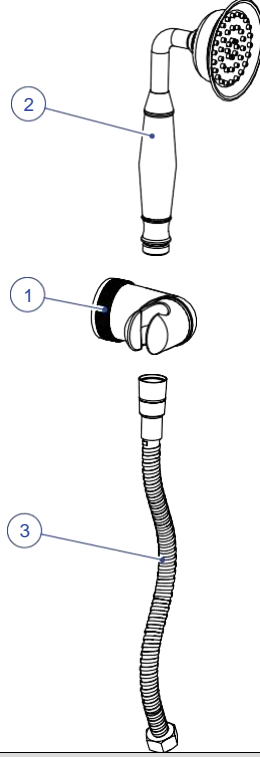

DUŞ SETLERİ

DST29-O-ASKILI DUŞ SETİ
(TEK FONKSİYONLU Ø78)

NO	STOK KODU VE ADI	ADET
1	ASK005-S ASKILIK (SİYAH)	1
2	DSB038-O TEK FONKSİYONLU EL DUŞU BEYAZ SAP (ORB)	1
3	HOR169-S SİRİRAL HORTUM 150cm (1/2"-1/2")(SİYAH)	1