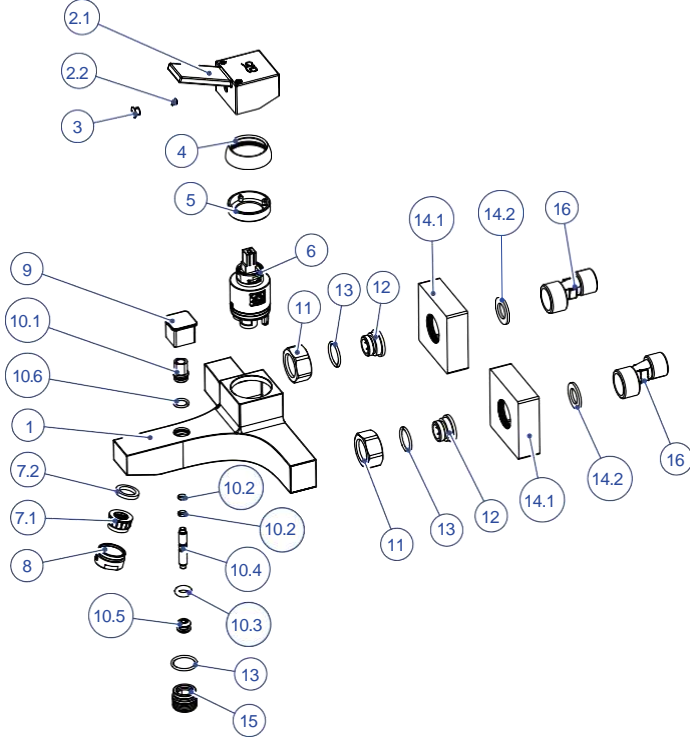

MBB135-BANYO BATARYASI

NO	STOK KODU VE ADI	ADET
1	GÖV608 BANYO BATARYA GÖVDESİ	1
2	KLĞ82 TULİO KOL GRUBU	1
2.1	KOL099 TULİO KOL	1
2.2	VİD009 KOL TESPİT VİDASI	1
3	BİC020 BİCE	1
4	KAP209 KARTUŞ KAPAĞI	1
5	SOM407 KARTUŞ TESPİT SOMUNU	1
6	KAR010 SERAMİK KARTUŞ	1
7	AGR15 AERATOR GRUBU	1
7.1	PER012 AERATOR	1
7.2	CON077 AERATOR CONTASI	1
8	SOM107 AERATOR SOMUNU	1
9	KLP195- YÖNLENDİRİCİ KULBU	1
10	YGR26 YÖNLENDİRİCİ GRUBU	1
10.1	KLP105 YÖNLENDİRİCİ MİL YATAĞI	1
10.2	ORN012 Ø3,68X1,79 YÖNLENDİRİCİ MİL O-RİNGİ	2
10.3	ORN085 Ø7X4 O-RİNG	1
10.4	MİL104 YÖNLENDİRİCİ MİLİ	1
10.5	KLP181 YÖNLENDİRİCİ MİL KLAPESİ	1
10.6	ORN002 Ø7,65X1,78 O-RİNG	1
11	SOM103 BAĞLANTI SOMUNU	2
12	NPL021 SOL NİPEL	2
13	ORN015 Ø14X2 O-RİNG	3
14	RZG08 ROZET GRUBU	1
14.1	ROZ028 ROZET	2
14.2	CON279 Ø24XØ14X2 REDÜKSİYON-EKSANTRİK CONTASI	2
15	NPL042 M20X1 (1-2") NİPEL	1
16	EKS001 EKSANTRİK	2