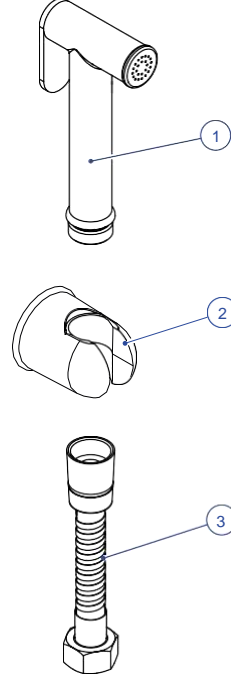

TAMAMLAYICI ÜRÜNLER

STS04-A-SPREY TAHARET SETİ (REDİKSİYONSUZ)

NO	STOK KODU VE ADI	ADET
1	DUŞ025-A EL DUŞU (SARI GOLD PVD)	1
2	ASK034-A ASKILIK (SARI GOLD PVD)	1
3	HOR054-A SİRİRAL HORTUM 100 cm (1-2-1-2)(SARI GOLD PVD)	1