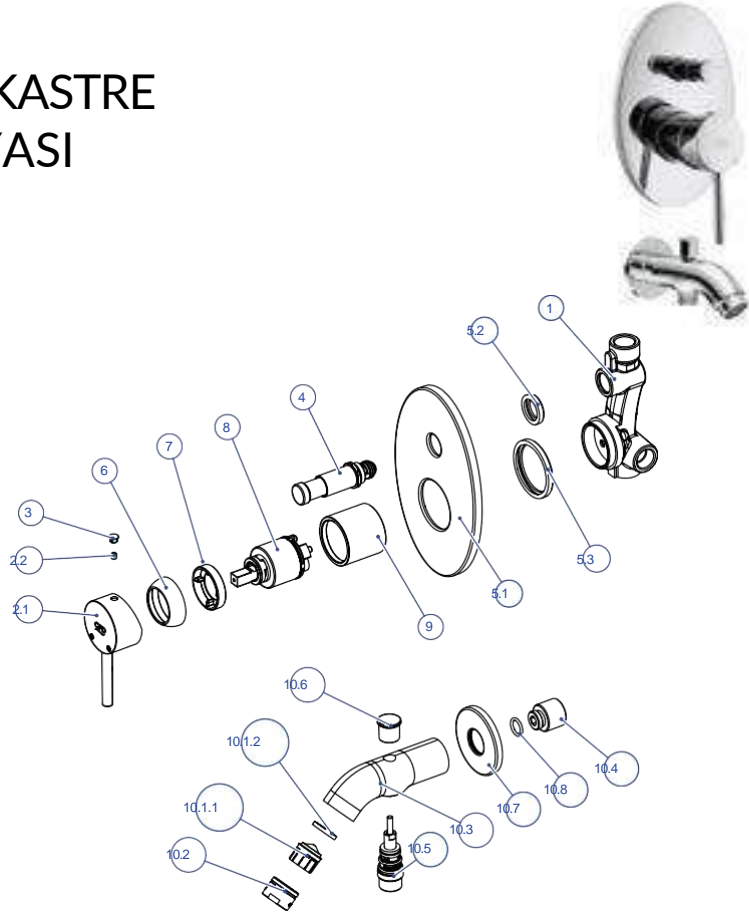

MTA70-TAM ANKASTRE BANYO BATARYASI

NO	STOK KODU VE ADI	ADET
1	GÖV189 ANKASTRE BANYO SIVA ALTI GÖVDE	1
2	KL007 ESPİNA KOL GRUBU	1
2.1	KOL024 ESPİNA KOL	1
2.2	VİD009 KOL TESPİT VİDASI	1
3	BİC020 BİCE	1
4	YGR02 YÖNLENDİRİCİ GUBU	1
5	KPG11 KAPAK GRUBU	1
5.1	KAP186 SIVA ÜSTÜ KAPAK	1
5.2	CON347 ROZET CONTASI	1
5.3	CON346 ROZET CONTASI	1
6	KAP102 KARTUŞ KAPAĞI	1
7	SOM233 KARTUŞ TESPİT SOMUNU	1
8	KAR008 SERAMİK KARTUŞ	1
9	GÖM007 GÖMLEK	1
10	GGR08 GAGA GRUBU	1
10.1	AGR01 AERATOR GRUBU	1
10.1.1	PER003 AERATOR	1
10.1.2	CON092 AERATOR CONTASI	1
10.2	SOM155 AERATOR SOMUNU	1
10.3	GAG014 GAGA	1
10.4	NPL081 GAGA NİPELİ	1
10.5	YGR03 YÖNLENDİRİCİ GRUBU	1
10.6	KLP143 YÖNLENDİRİCİ KULBU	1
10.7	ROZ025 GAGA ROZETİ	1
10.8	ORN071 Ø13,3X2,4 O-RİNG	1