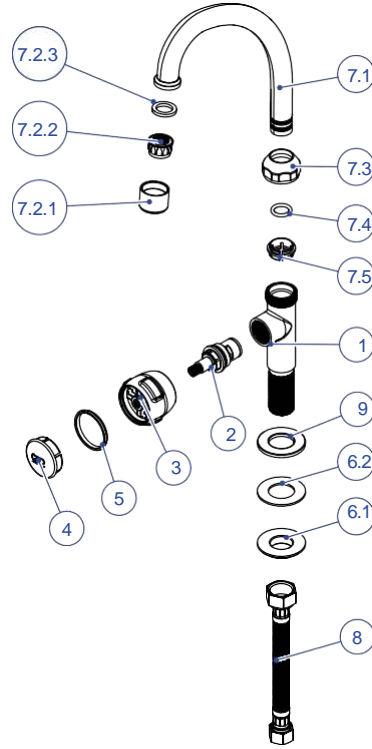

DLM30-DÖNER LAVABO MUSLUK

NO	STOK KODU VE ADI	ADET
1	GÖV140 TEK GÖVDE MUSLUK GÖVDESİ	1
2	SLG43 MAVİ DİŞSİZ SERAMİK SALMASTRA GRUBU	1
3	VOL152 VOLAN	1
4	KAP258 VOLAN KAPAĞI	1
5	HLK015 RENK HALKASI (MAVİ)	1
6	FBG01 ALT BAĞLANTI GRUBU	1
6.1	SOM115 BAĞLANTI SOMUNU	1
6.2	CON083 TESPİT CONTASI	1
7	BRG13 BORU GRUBU	1
7.1	BOR004 BORU	1
7.2	PGR06 AERAOR GRUBU	1
7.2.1	SOM403 AERATOR SOMUNU	1
7.2.2	PER001 AERATOR	1
7.2.3	CON080 AERATOR CONTASI	1
7.3	SOM204-KONİK SOMUN	1
7.4	ORN003 Ø12,37X2,62 O-RİNG	1
7.5	SGM004 BORU SEGMANI	1
8	HOR017 FLEX HORTUM MAVİ 40 cm (1/2"-3/8")	1
9	ROZ008 FLANŞ	1