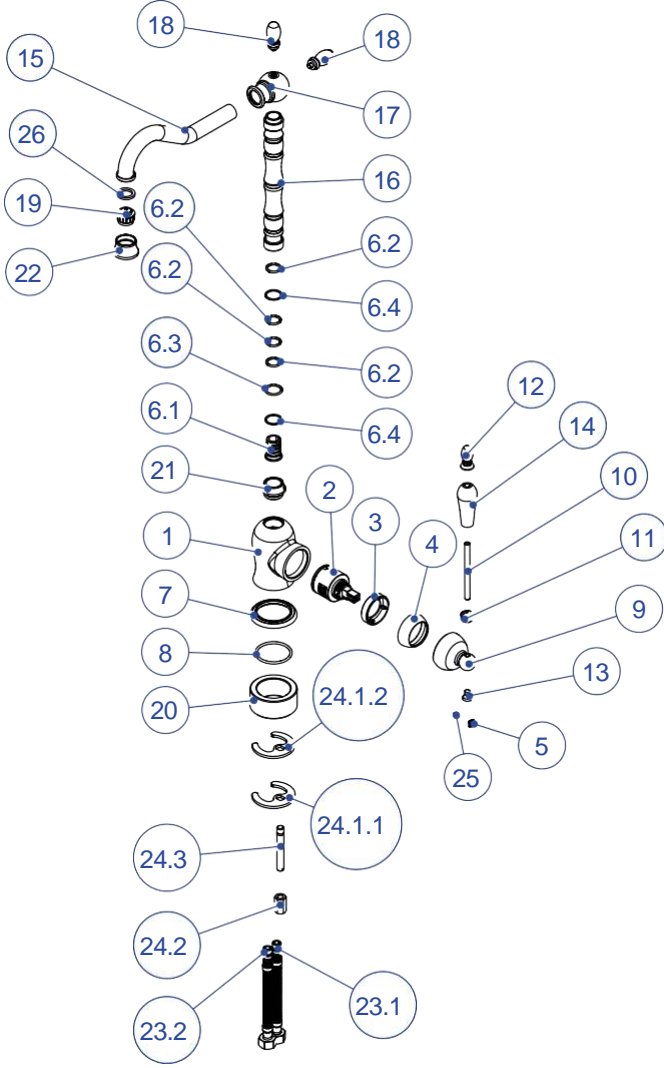

GPD RETRO

MTE180-SO-TEK GÖVDE EVİYE BATARYASI (SARI OKSİT)

NO	STOK KODU VE ADI	ADET
1	GÖV475-SO TEK GÖVDE EVİYE GÖVDE (SARI OKSİT)	1
2	KAR009 SERAMİK KARTUŞ	1
3	SOM290 KARTUŞ TESPİT SOMUNU	1
4	KAP103-SO KARTUŞ KAPAĞI (SARI OKSİT)	1
5	BİC020-SO BİCE (SARI OKSİT)	1
6	NPG03 NİPEL GRUBU	1
6.1	NPL074 BAĞLANTI NİPELİ	1
6.2	ORN004 Ø12X2 O-RİNG	4
6.3	ORN112 Ø17X2 O-RİNG	1
6.4	CON295 Ø20X17X1 CONTA	2
7	BLZ067-SO TABAN BİLEZİĞİ (SARI OKSİT)	1
8	ORN023 TABAN O-RİNGİ	1
9	GÖV817-SO KOL GÖVDESİ (SARI OKSİT)	1
10	SAP028 M6X80 SAPLAMA	1
11	YTK032-SO KOL SERAMİK UCU (ÜST)(SARI OKSİT)	1
12	UCK009-SO KOL SERAMİK UCU (ÜST)(SARI OKSİT)	1
13	UCK010-SO KOL SERAMİK UCU (ALT)(SARI OKSİT)	1
14	SRM009 KOL SERAMIĞI	1
15	BOR155-SO TEK GÖVDE EVİYE S BORU (SARI OKSİT)	1
16	BOR156-SO TEK GÖVDE EVİYE ALT BORU (SARI OKSİT)	1
17	DRS010-SO BORU DİRSEĞİ (SARI OKSİT)	1
18	UCK011-SO DİRSEK UCU (SARI OKSİT)	2
19	PER002 AERATOR	1
20	MNŞ002 HALKA TESPİT MANŞONU	1
21	SOM427-SO BORU BAĞLANTI SOMUNU (SARI OKSİT)	1
22	SOM426-SO AERATOR SOMUNU (SARI OKSİT)	1
23	HRG01 FLEX HORTUM GRUBU (M10X1 3/8" 40cm)	1
23.1	HOR001 FLEX HORTUM MAVİ (M10X1 3/8" 40cm)	1
23.2	HOR005 FLEX HORTUM KIRMIZI (M10X1 3/8" 40cm)	1
24	SBG01 SAPLAMALI ALT BAĞLANTI GRUBU	1
24.1	TSG01 TABAN SAC GRUBU	1
24.1.1	SAC001 TESPİT SACI	1
24.1.2	CON074 TESPİT CONTASI	1
24.2	SOM109 TESPİT SAPLAMA SOMUNU	1
24.3	SAP001 M8X60 TESPİT SAPLAMASI	1
25	VİD009 KOL TESPİT VİDASI (M5X6 SETİSKUR VİDA)	1
26	CON309 AERATOR CONTASI	1