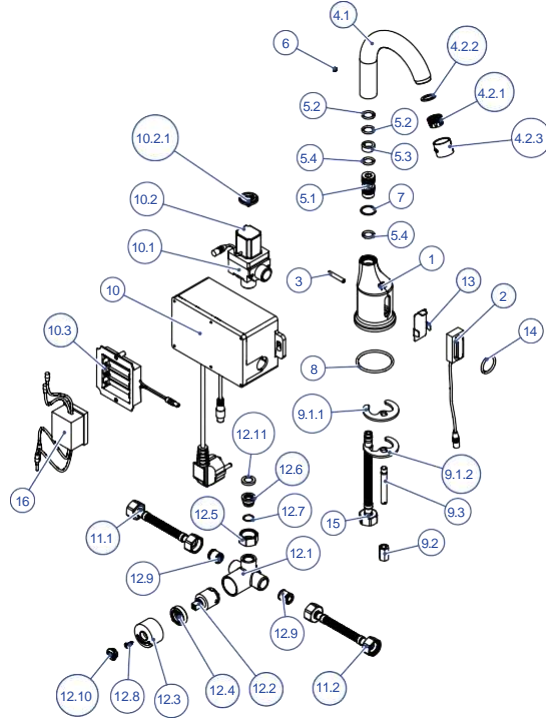

FOTOSELLİ

FLB11-R LAVABO BATARYASI (ROSE GOLD)

NO	STOK KODU VE ADI	ADET	NO	STOK KODU VE ADI	ADET
1	GÖV747-R FOTOSELLİ LAVABO BATARYA GÖVDESİ (ROSE GOLD PVD)	1	10.1	SVG06-SELENOİD VALF GRUBU	1
2	GDV012 GÖZ DEVRESİ	1	10.2	BOB007-BOBİN GRUBU	1
3	VİD208 M5X30 SETSKUR VİDA	1	10.2.1	CON079-SELENOİD VALF CONTASI	1
4	BRG108-R BORU GRUBU (ROSE GOLD PVD)	1	10.3	PKT011-PİL KUTUSU	1
4.1	BOR146-R BORU (ROSE GOLD PVD)	1	11	HRG03-FLEKS HORTUM GRUBU(KIRMIZI-MAVİ) (1/2"- 3/8"-40 cm)	1
4.2	PGR44-R AERATOR GRUBU (ROSE GOLD PVD)	1	11.1	HOR009 FLEKS HORTUM MAVİ (1/2"-3/8" 40cm)	1
4.2.1	PER39-AERATÖR	1	11.2	HOR011 FLEKS HORTUM KIRMIZI (1/2"-3/8" 40cm)	1
4.2.2	CON285-AERATOR CONTASI	1	12	MSG01 T MUSLUK GRUBU	1
4.2.3	SOM286-R AERATOR SOMUNU (ROSE GOLD PVD)	1	12.1	GÖV745 T MUSLUK GÖVDE	1
5	NPG31 NİPEL GRUBU	1	12.2	KAR015 SERAMİK KARTUŞ	1
5.1	NPL164 BAĞLANTI NİPELİ	1	12.3	VOL155 T MUSLUK VOLANI	1
5.2	ORN203 Ø13,5X2,5 O-RİNG	2	12.4	SOM413 KARTUŞ TESPİT SOMUNU	1
5.3	SGM045 SEGMAN	1	12.5	SOM412-T MUSLUK SOMUNU	1
5.4	ORN003 Ø12,37X2,62 O-RİNG	2	12.6	NPL163 SOL NİPEL	1
6	VİD213 SETSKUR VİDA	1	12.7	ORN149 Ø12X1,5 O-RİNG	1
7	TFL155 Ø21,75XØ18,3X1 TEFLON	1	12.8	VİD214 VOLAN TUTUCU VİDA	1
8	ORN201 TABAN O-RİNG	1	12.9	DVC002 DİK CEK VALF	2
9	SBG01 SAPLAMALI ALT BAĞLANTI GRUBU	1	12.10	BİC005 BÜYÜK BİCE	1
9.1	TSG01 TABAN SAC GRUBU	1	12.11	CON289 1/2" SÜZGEÇLİ CONTA	1
9.1.1	SAC001 TESPİT SACI	1	13	SAC039 GÖZ DEVRESİ MUHAFAZA SACI	1
9.1.2	CON074 TESPİT CONTASI	1	14	ORN192 Ø22X2,95 O-RİNG	1
9.2	SOM109 TESPİT SAPLAMA SOMUNU	1	15	HOR153 M10X1 1/2" 50cm RENKSİZ FLEKS HORTUM	1
9.3	SAP001 M8X60 TESPİT SAPLAMASI	1	16	RÖL002 RÖLE	1
10	KKT03-KUMANDA KUTUSU	1