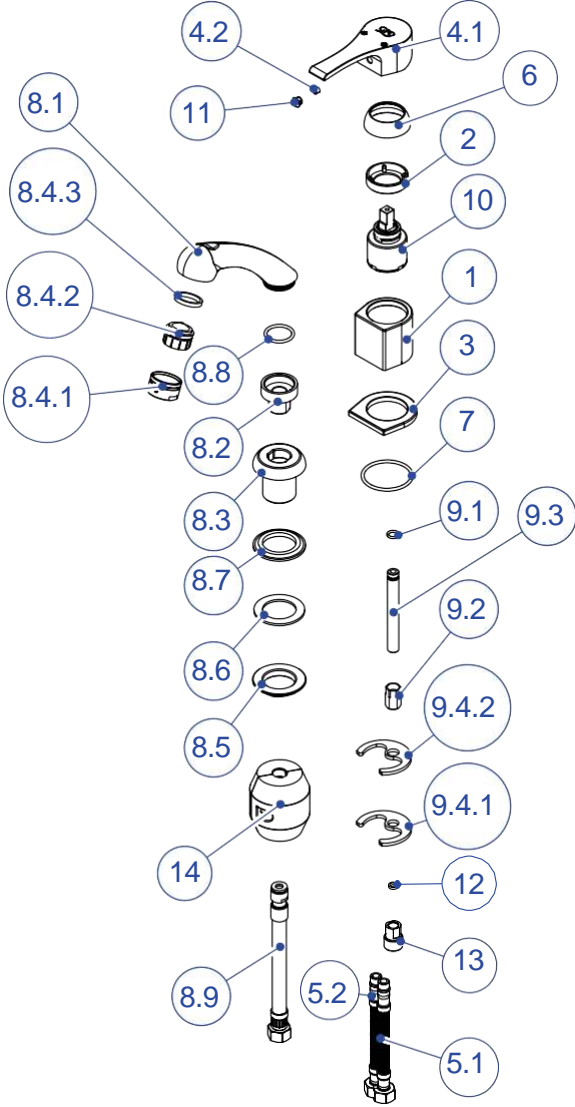

*Cold start kartuşlu model için kartuş kodu;
KAR041 Ø35'LİK AYAKSIZ COLD START KARTUŞ(CITEC)