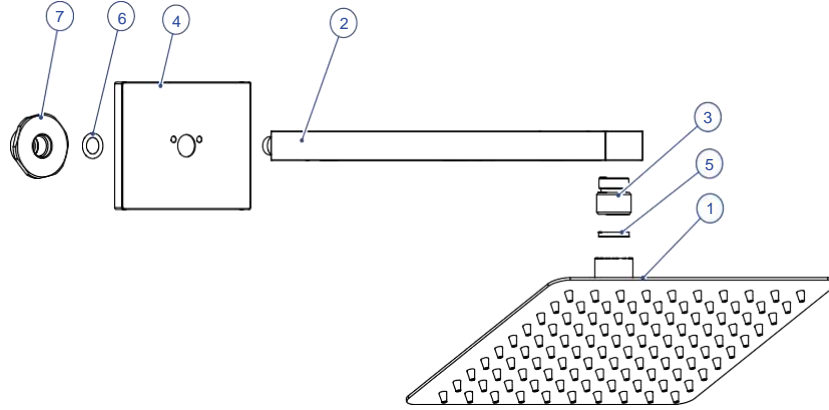

DUŞ BAŞLIKLARI

ADS27-S-ANKASTRE
DUŞ BAŞLIĞI
(DUVARDAN 200x200)(SİYAH)

NO	STOK KODU VE ADI	ADET
1	ADB017- S 200x200 ANKASTRE DUŞ SETİ DUŞ BAŞLIĞI (SİYAH)	1
2	BOR049- S DUŞ BORUSU (SİYAH)	1
3	NPL056- S BORU BAĞLANTI NİPELİ (SİYAH)	1
4	ROZ014- S ANKASTRE DUŞ SETİ ROZETİ (SİYAH)	1
5	CON081-EL DUŞU CONTASI	1
6	ORN060 Ø9X2,5 O-RİNG	1
7	RDK002-BORU BAĞLANTI REDÜKSİYONU	1