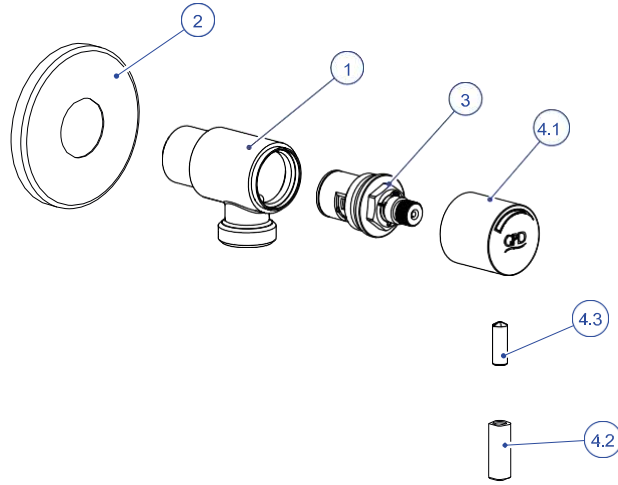

TMS70-TAHARET MUSLUĞU(1/2")

NO	STOK KODU VE ADI	ADET
1	GÖV581 TAHARET GÖVDESİ (1/2")	1
2	ROZ006 ROZET	1
3	SLG08 SALMASTRA GRUBU	1
4	VLT04 VOLAN TAKIMI	1
4.1	GÖV372 VOLAN GÖVDESİ	1
4.2	KOL045 TAHARAT VOLAN KOLU	1
4.3	VİD110 KOL TESPİT VİDASI	1