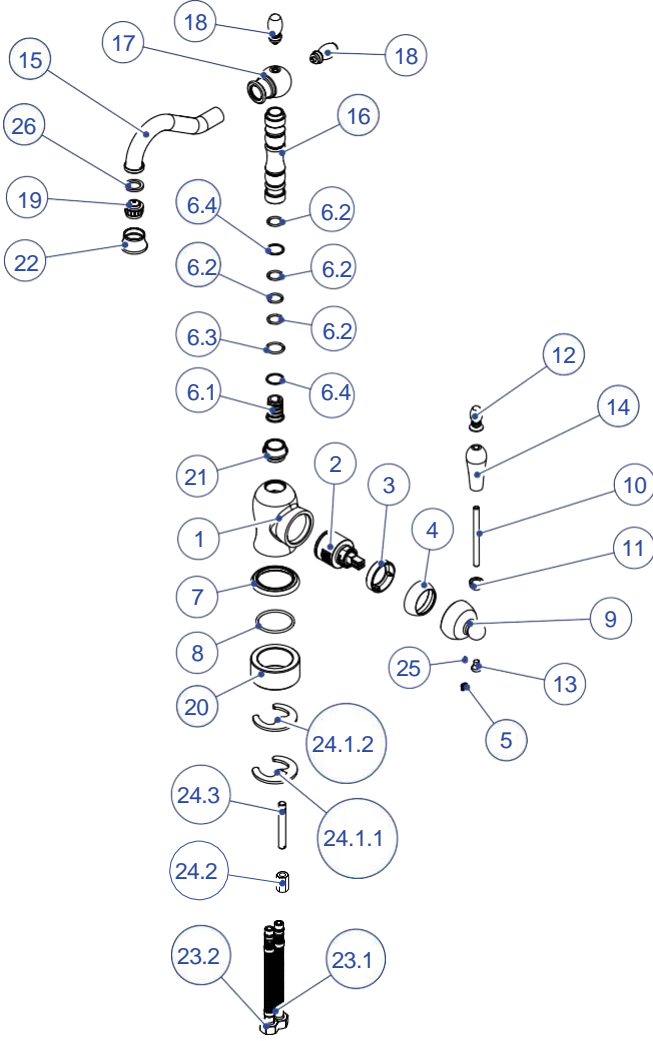

GPD RETRO

MTL180-SO-TEK GÖVDE LAVABO BATARYASI (SARI OKSİT)

NO	STOK KODU VE ADI	ADET
1	GÖV475-SO TEK GÖVDE EVİYE BATARYASI GÖVDE (SARI OKSİT)	1
2	KAR009 SERAMİK KARTUŞ	1
3	SOM290 KARTUŞ TESPİT SOMUNU	1
4	KAP103-SO KARTUŞ KAPAĞI (SARI OKSİT)	1
5	BİC020-SO BİCE (SARI OKSİT)	1
6	NPG03 NİPEL GRUBU	1
6.1	NPL074 BORU BAĞLANTI NİPELİ	1
6.2	ORN004 Ø12X2 O-RİNG	4
6.3	ORN112 Ø17X2 O-RİNG	1
6.4	CON295 Ø20X17X1 CONTA	2
7	BLZ067-SO TABAN BİLEZİĞİ (SARI OKSİT)	1
8	ORN023 -TABAN O-RİNGİ	1
9	GÖV817-SO KOL GÖVDESİ (SARI OKSİT)	1
10	SAP028 M6X80 SAPLAMA	1
11	YTK032-SO KOL SERAMİK YATAĞI (SARI OKSİT)	1
12	UCK009-SO KOL SERAMİK UCU (ÜST)(SARI OKSİT)	1
13	UCK010-SO KOL SERAMİK UCU (ALT)(SARI OKSİT)	1
14	SRM009 KOL SERAMIĞI	1
15	BOR157-SO TEK GÖVDE LAVABO S BORU (SARI OKSİT)	1
16	BOR158-SO TEK GÖVDE LAVABO BATARYA ALT BORU (SARI OKSİT)	1
17	DRS010-SO BORU DİRSEĞİ (SARI OKSİT)	1
18	UCK011-SO DİRSEK UCU (SARI OKSİT)	2
19	PER002 AERATOR	1
20	MNŞ002 HALKA TESPİT MANŞONU	1
21	SOM427-SO BORU BAĞLANTI SOMUNU (SARI OKSİT)	1
22	SOM426-SO AERATOR SOMUNU (SARI OKSİT)	1
23	HRG01 FLEX HORTUM GRUBU (M10X1 3/8" 40cm)	1
23.1	HOR001 FLEX HORTUM MAVİ (M10X1 3/8" 40cm)	1
23.2	HOR005 FLEX HORTUM KIRMIZI (M10X1 3/8" 40cm)	1
24	SBG01 SAPLAMALI ALT BAĞ. GRUBU	1
24.1	TSG01 TABAN SAC GRUBU	1
24.1.1	SAC001 TESPİT SACI	1
24.1.2	CON074 TESPİT CONTASI	1
24.2	SOM109 TESPİT SAPLAMA SOMUNU	1
24.3	SAP001 M8X60 TESPİT SAPLAMASI	1
25	VİD009 KOL TESPİT VİDASI	1
26	CON309 AERATOR CONTASI	1