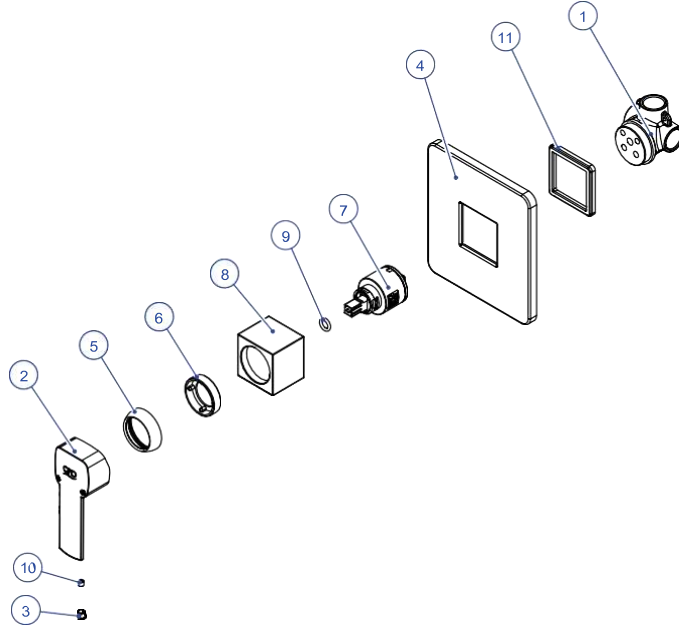

PEDRA

MAD160-S-ANKASTRE DUŞ BATARYASI(SİYAH)

NO	STOK KODU VE ADI	ADET
1	GÖV538 ANKASTRE DUŞ BATARYA SIVA ALTI GÖVDE	1
2	KOL152-S PEDRA KOL (SİYAH)	1
3	BİC031-S SİLİKON BİCE (SİYAH)	1
4	KAP259-S ANKASTRE DUŞ SIVA ÜSTÜ KAPAK (SİYAH)	1
5	KAP209_1-S KARTUŞ KAPAĞI (SİYAH)	1
6	SOM407-KARTUŞ TESPİT SOMUNU	1
7	KAR009 SERAMİK KARTUŞ	1
8	GÖM020_1-S GÖMLEK (SİYAH)	1
9	ORN005 SALMASTRA MİL O-RİNGİ	1
10	VİD009 KOL TESPİT VİDASI	1
11	CON353 KARE ROZET GÖMLEK CONTASI	1