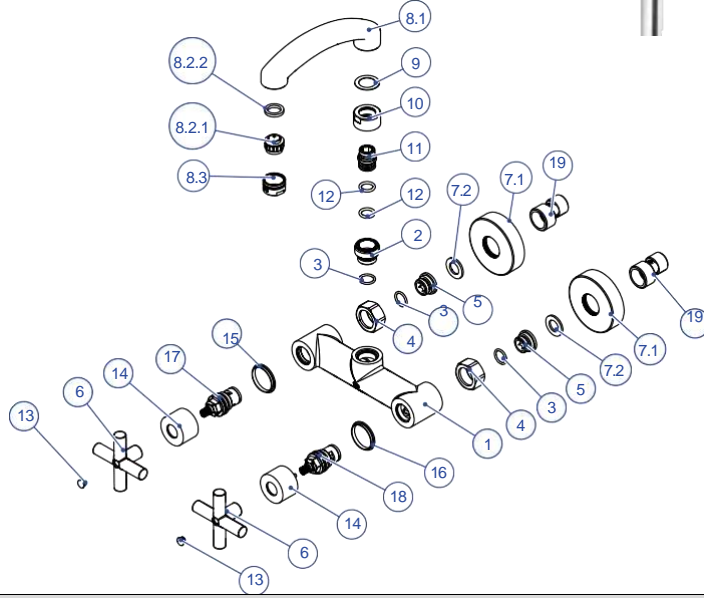

ADL05-APLİKE DÖNER LAVABO BATARYASI

NO	STOK KODU VE ADI	ADET
1	GÖV330 APLİKE BATARYA GÖVDE	1
2	NPL127 YÖNLENDİRİCİ BAĞLANTI NİPELİ	1
3	ORN015 Ø14X2 O-RİNG	3
4	SOM103 BAĞLANTI SOMUNU	2
5	NPL021 SOL NİPEL	2
6	VOL033 VOLAN	2
7	RZG03 ROZET GRUBU	1
7.1	ROZ004 ROZET	2
7.2	CON279 Ø24XØ14X2 REDÜKSİYON-EKSANTRİK CONTASI	2
8	BRG17 BORU GRUBU	1
8.1	BOR008 BORU	1
8.2	AGR02 AERATOR GRUBU	1
8.2.1	PER002 AERATOR	1
8.2.2	CON077 AERATOR CONTASI	1
8.3	SOM107 AERATOR SOMUNU	1
9	TFL013 TEFLON PUL	1
10	SOM054 BAĞLANTI SOMUNU	1
11	NPL137-BAĞLANTI NİPELİ	1
12	ORN003 Ø12,37X2,62 O-RİNG	2
13	BİC020 BİÇE	2
14	HNİ002 HUNİ	2
15	HLK005 RENK HALKASI (MAVİ)	1
16	HLK006 RENK HALKASI (KIRMIZI)	1
17	SLG36 MAVİ DİŞLİ SERAMİK SALMASTRA GRUBU	1
18	SLG38 KIRMIZI DİŞLİ SERAMİK SALMASTRA GRUBU	1
19	EKS001 EKSANTRİK	2