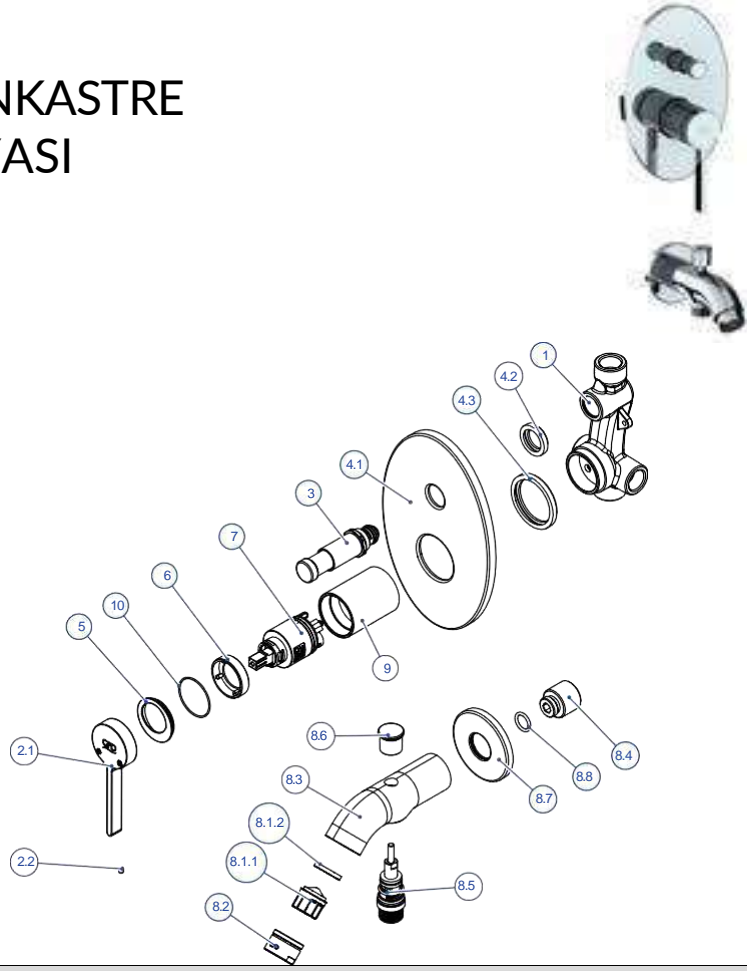

MTA165-TAM ANKASTRE BANYO BATARYASI

NO	STOK KODU VE ADI	ADET
1	GÖV371 ANKASTRE BANYO SIVA ALTI GÖVDE	1
2	KLGT03 GILDO KOL GRUBU	1
2.1	KOL155 GILDO KOL	1
2.2	VİD162 M4X5 SETİSKUR VİDA	1
3	YGR02 YÖNLENDİRİCİ GRUBU	1
4	KPG10 KAPAK GRUBU	1
4.1	KAP185 SIVA ÜSTÜ KAPAK	1
4.2	CON347 ROZET CONTASI	1
4.3	CON342 ROZET YUVA CONTASI	1
5	KAP286 KARTUŞ KAPAĞI	1
6	SOM290 KARTUŞ TESPİT SOMUNU	1
7	KAR010 SERAMİK KARTUŞ	1
8	GGR08 GAGA GRUBU	1
8.1	AGR01 AERATOR GRUBU	1
8.1.1	PER003 AERATOR	1
8.1.2	CON092 AERATOR CONTASI	1
8.2	SOM155 AERATOR SOMUNU	1
8.3	GAG014 GAGA	1
8.4	NPL081 GAGA NİPELİ	1
8.5	YGR03 YÖNLENDİRİCİ GRUBU	1
8.6	KLP143 YÖNLENDİRİCİ KULBU	1
8.7	ROZ025 GAGA ROZETİ	1
8.8	ORN071 Ø13,3X2,4 O-RİNG	1
9	GÖM029 GÖMLEK	1
10	ORN218 Ø30X1,5 O-RİNG	1