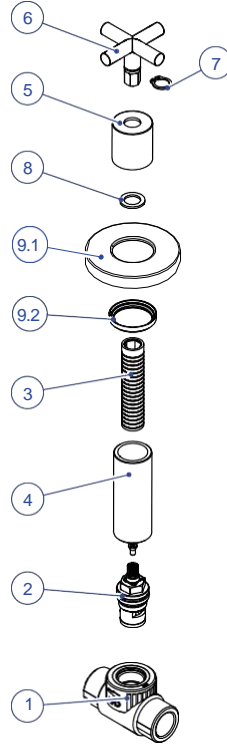

AAK06-ANKASTRE ARA KESME VANASI (AYAR MİLLİ-P-PR) (ø20)

NO	STOK KODU VE ADI	ADET
1	GÖV557 ANKASTRE ARA KESME P-PR GÖVDE	1
2	SLG36 MAVİ DIŞLI SERAMİK SALMASTRA GRUBU	1
3	MİL181 AYAR MİLİ	1
4	GÖM019 AYAR GÖMLEĞİ	1
5	HNİ016 HUNİ	1
6	VOL030 VOLAN	1
7	SGM028 EMNİYET SEGMANI	1
8	CON351 FİBER CONTA	1
9	RZG11 ROZET GRUBU	1
9.1	ROZ038 ROZET	1
9.2	CON352 ROZET CONTASI	1