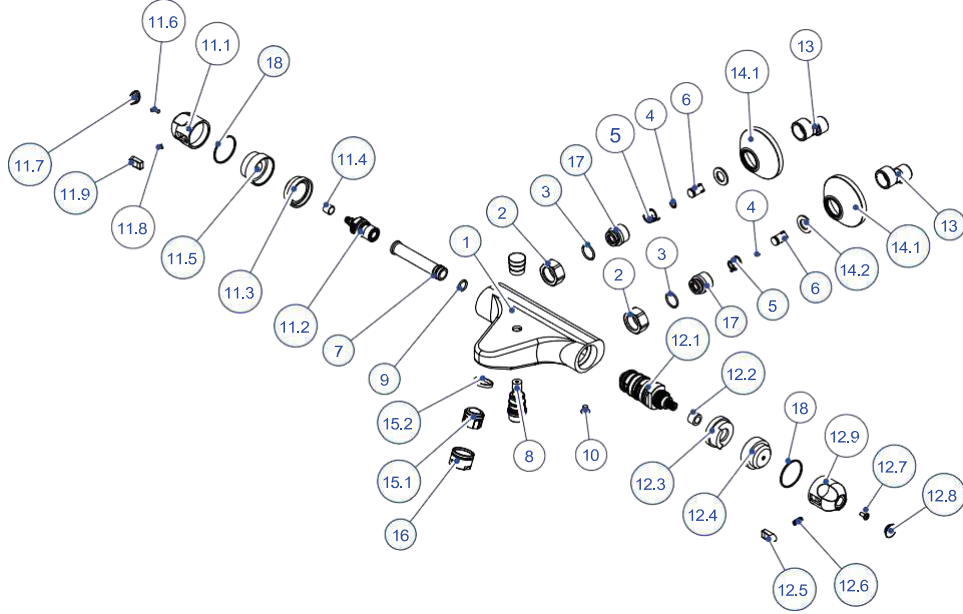

TERMOSTATİK

TBB01-TERMOSTATİK BANYO BATARYASI

NO	STOK KODU VE ADI	ADET	NO	STOK KODU VE ADI	ADET
1	GÖV347 TERMOSTATİK BANYO BATARYA GÖVDESİ	1	12	VLT03 VOLAN TAKIMI (KIRMIZI)	1
2	SOM103 BAĞLANTI SOMUNU	2	12.1	SLG12 TERMOSTATLI SALMASTRA GRUBU	1
3	ORN058 Ø16X1,9 O-RİNG	2	12.2	ADP007 SABİT SKALA	1
4	ORN002 Ø7,65X1,78 O-RİNG	2	12.3	SCL004 SABİT SKALASI	1
5	YAY018 ÇEK VALF YAYI	2	12.4	SCL003 HAREKETLİ SKALA	1
6	KLP190 ÇEK VALF KLEPESİ	2	12.5	MND001 KIRMIZI MANDAL	1
7	BOR077 İÇ BORU	1	12.6	YAY017 MANDAL YAYI	1
8	YGR17 YÖNLENDİRİCİ GRUBU	1	12.7	VİD119 VOLAN SABİTLEME VİDASI	1
9	ORN004 Ø12X2 O-RİNG	1	12.8	BİC006 BİCE	1
10	VİD120 TERMOSTAT SABİTLEME VİDASI	1	12.9	VOL072 VOLAN	1
11	VLT02 VOLAN TAKIMI (YEŞİL)	1	13	EKS001 EKSANTRİK	2
11.1	VOL072 VOLAN	1	14	RZG01 ROZET GRUBU	1
11.2	SLG11 SERAMİK SALMASTRA GRUBU	1	14.1	ROZ003 ROZET	2
11.3	SCL001 SABİT SKALA SALMASTRA GRUP ADAPTÖRÜ	1	14.2	CON279 EKSANTRİK CONTASI	2
11.4	ADP023 SERAMİK SALMASTRA BAĞLANTI ADAPTÖRÜ	1	15	AGR01 AERATOR GRUBU	1
11.5	SCL002 HAREKETLİ SKALA	1	15.1	PER003 AERATOR	1
11.6	VİD119 VOLAN SABİTLEME VİDASI	1	15.2	CON092 AERATOR CONTASI	1
11.7	BİC006 BİCE	1	16	SOM155 AERATOR SOMUNU	1
11.8	YAY017 MANDAL YAYI	1	17	NPL055 SOL NİPEL	2
11.9	MND002 YEŞİL MANDAL	1	18	TFL119 VOLAN TEFLONU	2