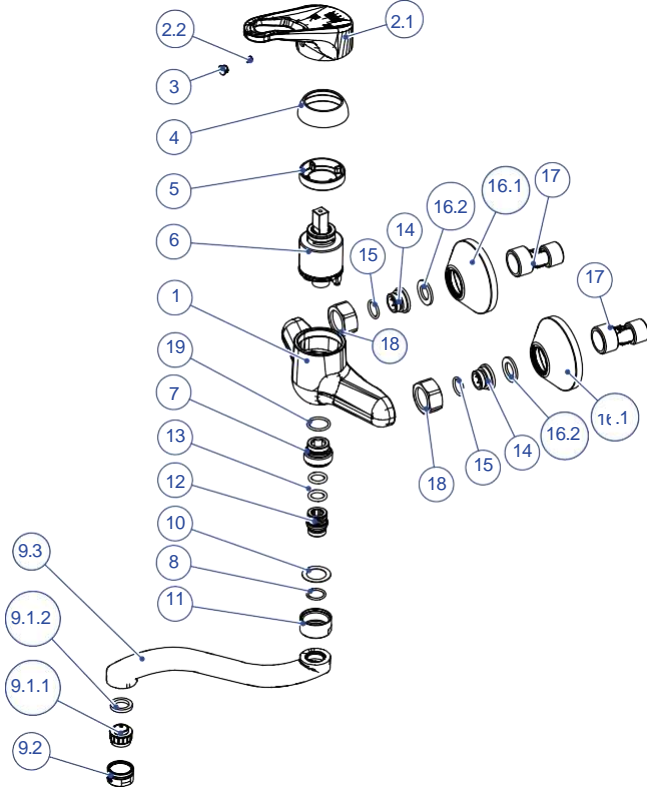

MAE20-APLİKE EVİYE BATARYASI

NO	STOK KODU VE ADI	ADET
1	GÖV147 APLİKE BATARYA GÖVDE	1
2	KLĞ02 KALİPSO KOL GRUBU	1
2.1	KOL017 KALİPSO KOL	1
2.2	VİD009 KOL TESPİT VİDASI	1
3	BİC020 BİCE	1
4	KAP102 KARTUŞ KAPAĞI	1
5	SOM233 KARTUŞ TESPİT SOMUNU	1
6	KAR008 SERAMİK KARTUŞ	1
7	NPL127 YÖNLENDİRİCİ BAĞLANTI NİPELİ	1
8	ORN021 Ø11,11X1,78 O-RİNG	1
9	BRG48 BORU GRUBU	1
9.1	AGR02 AERATOR GRUBU	1
9.1.1	PER002 AERATOR	1
9.1.2	CON077 AERATOR CONTASI	1
9.2	SOM107 AERATOR SOMUNU	1
9.3	BOR061 BORU	1
10	TFL013 Ø26,5XØ18,1X0,5 TEFLON PUL	1
11	SOM054 BAĞLANTI SOMUNU	1
12	NPL137 BAĞLANTI NİPELİ	1
13	ORN003 Ø12,37X2,62 O-RİNG	2
14	NPL021 SOL NİPEL	2
15	ORN015 Ø14X2 O-RİNG	2
16	RZG01 ROZET GRUBU	1
16.1	ROZ003 ROZET	2
16.2	CON279 Ø24XØ14X2 REDÜKSİYON-EKSANTRİK CONTASI	2
17	EKS001 EKSANTRİK	2
18	SOM103 BAĞLANTI SOMUNU	2
19	ORN015 Ø14X2 O-RİNG	1