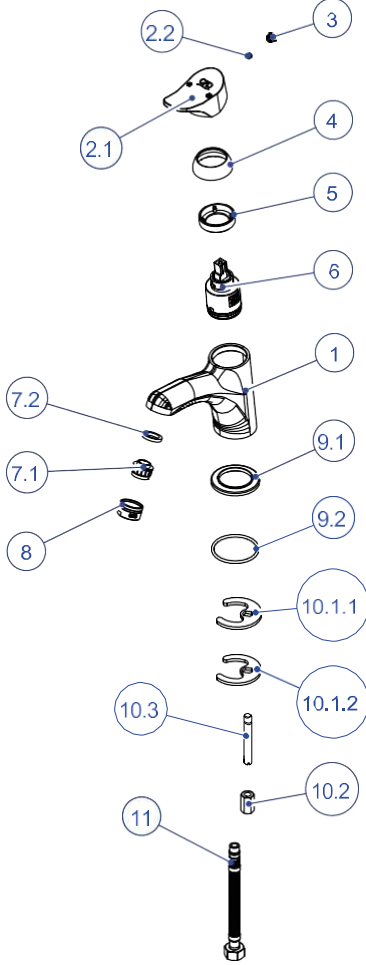

MLT170-TEK SU GİRİŞLİ LAVABO BATARYASI

NO	STOK KODU VE ADI	ADET
1	GÖV576 TEK SU GİRİŞLİ LAVABO BATARYA GÖVDESİ	1
2	KLG102 FLORUS KOL GRUBU	1
2.1	KOL192 FLORUS KOL	1
2.2	VİD215 KOL TESPİT VİDASI	1
3	BİC020 BİCE	1
4	KAP209-KARTUŞ KAPAĞI	1
5	SOM290 KARTUŞ TESPİT SOMUNU	1
6	KAR031 TEK SU GİRİŞLİ KARTUŞ	1
7	AGR02 AERATOR GRUBU	1
7.1	PER002 AERATOR	1
7.2	CON077 AERATOR CONTASI	1
8	SOM107 AERATOR SOMUNU	1
9	TBG44 TABAN GRUBU	1
9.1	BLZ006 TABAN BİLEZİĞİ	1
9.2	ORN008 TABAN O-RİNGİ	1
10	SBG01 SAPLAMALI ALT BAĞLANTI GRUBU	1
10.1	TSG01 TABAN SAC GRUBU	1
10.1.1	SAC001 TESPİT SACI	1
10.1.2	CON074 TESPİT CONTASI	1
10.2	SOM202 TESPİT SAPLAMA SOMUNU	1
10.3	SAP001 M8X60 TESPİT SAPLAMASI	1
11	HOR001 FLEX HORTUM MAVİ (M10X1-3/8" 40cm)	1