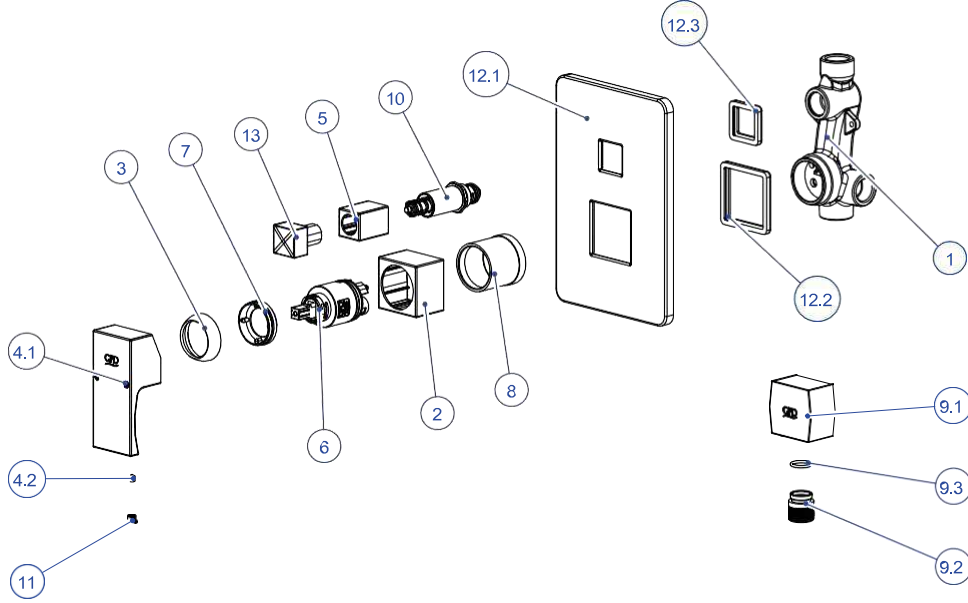

MKB105-KABİN BATARYASI

NO	STOK KODU VE ADI	ADET
1	GÖV371 ANKASTRE BANYO SIVA ALTI GÖVDE	1
2	GÖM020 GÖMLEK (KARE)	1
3	KAP209-KARTUŞ KAPAĞI	1
4	KLG59 FUEGO KOL GRUBU	1
4.1	KOL077 FUEGO KOL	1
4.2	VİD009 KOL TESPİT VİDASI	1
5	GÖM021 YÖNLENDİRİCİ GÖMLEK	1
6	KAR010 SERAMİK KARTUŞ	1
7	SOM431-KARTUŞ TESPİT SOMUNU	1
8	GÖM022 GÖMLEK	1
9	GGR04 GAGA GRUBU	1
9.1	GAG006 ANKASTRE DUŞ ÇIKIŞ UCU	1
9.2	NPL176-YÖNLENDİRİCİ NİPELİ	1
9.3	ORN015 Ø14X2 O-RİNG	1
10	YGR02 YÖNLENDİRİCİ GRUBU	1
11	BİC020 BİCE	1
12	KPG12 KAPAK GRUBU	1
12.1	KAP109 SIVA ÜSTÜ KAPAK	1
12.2	CON353 ROZET GÖMLEK CONTASI	1
12.3	CON354 ROZET YÖNLENDİRİCİ CONTASI	1
13	KLP183 YÖNLENDİRİCİ KARE KULP	1