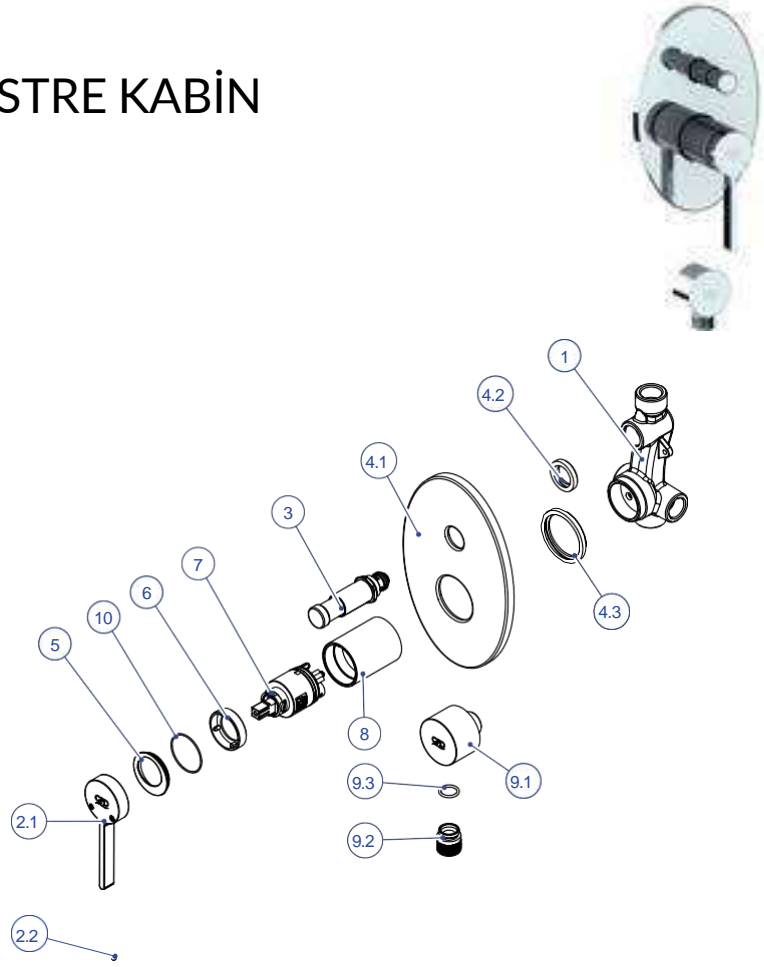

MKB165-ANKASTRE KABİN BATARYASI

NO	STOK KODU VE ADI	ADET
1	GÖV371 ANKASTRE BANYO SIVA ALTI GÖVDE	1
2	KLG103 GILDO KOL GRUBU	1
2.1	KOL155 GILDO KOL	1
2.2	VİD162 M4X5 SETİSKUR VİDA	1
3	YGR02 BANYO BATARYA YÖNLENDİRİCİ GRUBU	1
4	KPG10 ANKASTRE BANYO SIVA ALTI GÖVDE KAPAK GRUBU	1
4.1	KAP185 SIVA ÜSTÜ KAPAK	1
4.2	CON347 ROZET CONTASI	1
4.3	CON342 ROZET YUVA CONTASI	1
5	KAP286 KARTUŞ KAPAĞI	1
6	SOM290 KARTUŞ TESPİT SOMUNU	1
7	KAR028 SERAMİK KARTUŞ	1
8	GÖM029 GÖMLEK	1
9	GGR05 GAGA GRUBU	1
9.1	GAG008 DUŞ ÇIKIŞ UCU	1
9.2	NPL008 YÖNLENDİRİCİ NİPEL	1
9.3	ORN015 Ø14X2 O-RİNG	1
10	ORN218 Ø30X1,5 O-RİNG	1