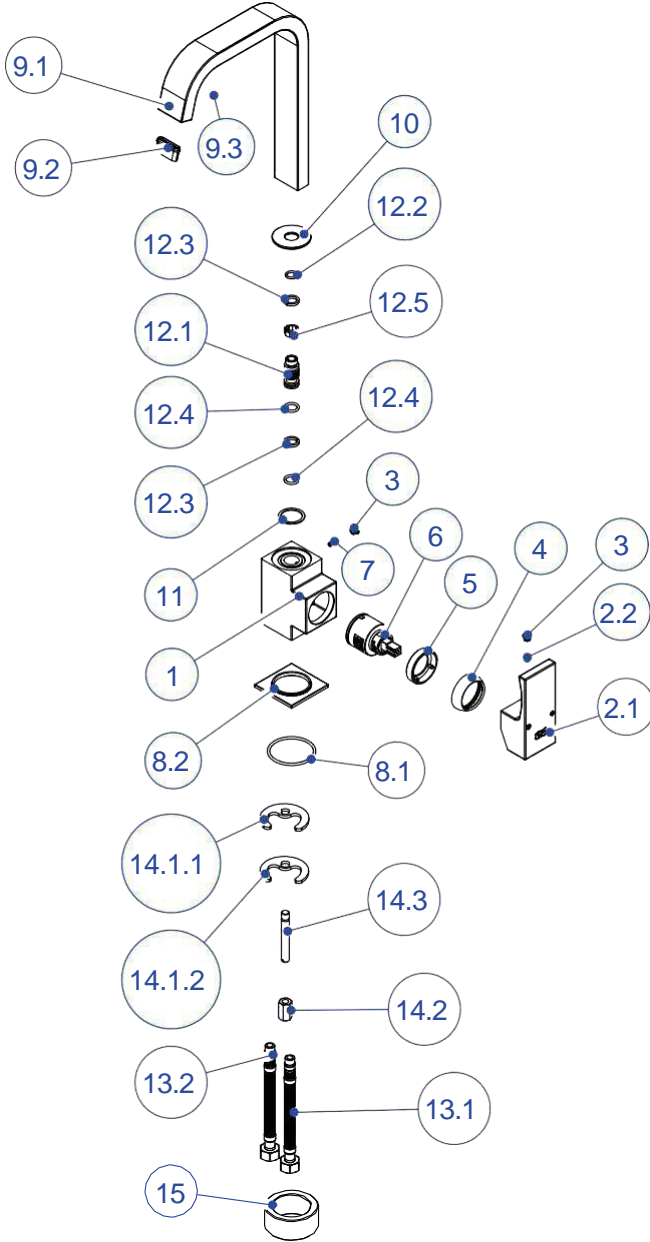

MTE105-TEK GÖVDE EVİYE BATARYASI

NO	STOK KODU VE ADI	ADET
1	GÖV484 FUEGO TEK GÖVDE EVİYE GÖVDESİ	1
2	KL659 FUEGO KOL GRUBU	1
2.1	KOL077 FUEGO KOL	1
2.2	VİD009 KOL TESPİT VİDASI	1
3	BİC020 BİCE	2
4	KAP209 Ø35 KARTUŞ KAPAĞI	1
5	SOM407 Ø35 KARTUŞ TESPİT SOMUNU	1
6	KAR010-SERAMİK KARTUŞ	1
7	VİD005 M4X8 YILDIZ VİDA	2
8	TBG33 TABAN GRUBU	4
8.1	ORN113 Ø44,5X2,5 O-RİNG	2
8.2	BLZ054 TABAN BİLEZİĞİ	1
9	BRG98 BORU GRUBU	1
9.1	BOR132 BORU	1
9.2	PER026 DİKDÖRTGEN AERATOR	1
9.3	VİD009 KOL TESPİT VİDASI	1
10	PUL016 PUL	2
11	CON312 Ø27XØ22X1 TEFLON CONTA	1
12	NPG28 NİPEL GRUBU	1
12.1	NPL160 NİPEL	1
12.2	ORN041 Ø9,3X1,8 O-RİNG	1
12.3	SGM038 BORU SEGMANI	2
12.4	ORN194 Ø11,5X2,2 O-RİNG	2
12.5	SGM034-BORU SEGMANI	1
13	HRG01 FLEX HORTUM GRUBU (M10X1-3/8" 40cm)	1
13.1	HOR001 FLEX HORTUM MAVİ (M10X1-3/8" 40cm)	1
13.2	HOR005 FLEX HORTUM KIRMIZI (M10X1-3/8" 40cm)	1
14	SBG01 SAPLAMALI ALT BAĞLANTI GRUBU	1
14.1	TSG01 TABAN SAC GRUBU	1
14.1.1	SAC001 TESPİT SACI	1
14.1.2	CON074 TESPİT CONTASI	1
14.2	SOM109 TESPİT SAPLAMA SOMUNU	1
14.3	SAP001 M8X60 TESPİT SAPLAMASI	1
15	MNŞ002 HALKA TESPİT MANŞONU	1