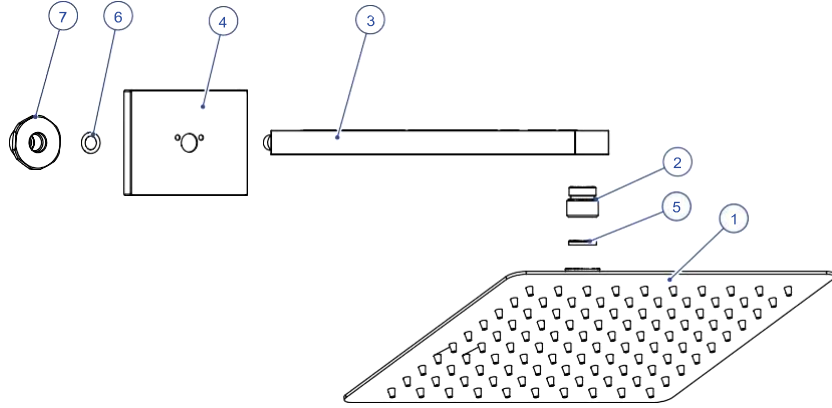

DUŞ BAŞLIKLARI

ADS29-A-ANKASTRE
DUŞ BAŞLIĞI
(DUVARDAN 250x250)
(GOLD-PVD KAPLAMA)

NO	STOK KODU VE ADI	ADET
1	ADB019- A 250x250 ANKASTRE DUŞ SETİ DUŞ BAŞLIĞI (SARI GOLD PVD)	1
2	NPL056- A BORU BAĞLANTI NİPELİ (SARI GOLD PVD)	1
3	BOR049- A DUŞ BORUSU (SARI GOLD PVD)	1
4	ROZ014- A ANKASTRE DUŞ SETİ ROZETİ (SARI GOLD PVD)	1
5	CON081- EL DUŞU CONTASI	1
6	ORN060 Ø9X2,5 O-RİNG	1
7	RDK002-BORU BAĞLANTI REDÜKSİYONU	1