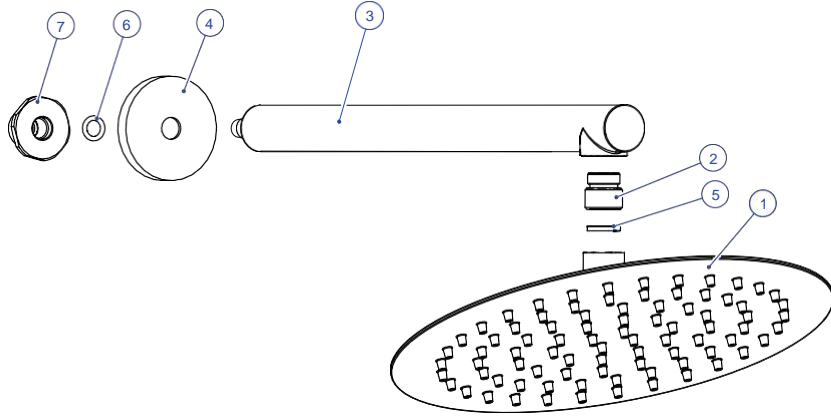

DUŞ BAŞLIKLARI

ADS30-S-ANKASTRE
DUŞ BAŞLIĞI
(DUVARDAN Ø250)(SİYAH)

NO	STOK KODU VE ADI	ADET
1	ADB020- S Ø250 ANKASTRE DUŞ SETİ DUŞ BAŞLIĞI (SİYAH)	1
2	NPL056- S BORU BAĞLANTI NİPELİ (SİYAH)	1
3	BOR060- S DUŞ BORUSU (SİYAH)	1
4	ROZ018- S ANKASTRE DUŞ SETİ ROZETİ (SİYAH)	1
5	CON081- EL DUŞU CONTASI	1
6	ORN060 Ø9X2,5 O-RİNG	1
7	RDK002-BORU BAĞLANTI REDÜKSİYONU	1