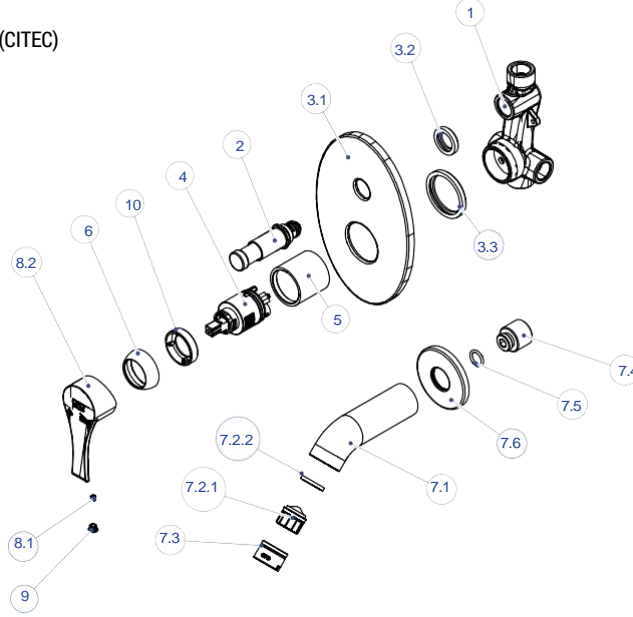

MAB65-ANKASTRE BANYO BATARYASI

*Cold start kartuşlu model için kartuş kodu;
KAR040 Ø35'LİK AYAKLI COLD START KARTUŞ(CITEC)

NO	STOK KODU VE ADI	ADET
1	GÖV371 ANKASTRE BANYO SIVA ALTI GÖVDE	1
2	YGR02 YÖNLENDİRİCİ GUBU	1
3	KPG10 KAPAK GRUBU	1
3.1	KAP185 SIVA ÜSTÜ KAPAK	1
3.2	CON347 ROZET CONTASI	1
3.3	CON342 ROZET YUVA CONTASI	1
4	KAR010 SERAMİK KARTUŞ	1
5	GÖM004 GÖMLEK	1
6	KAP103 KARTUŞ KAPAĞI	1
7	GGR01 GAGA GRUBU	1
7.1	GAG024 GAGA	1
7.2	AGR01 AERATOR GRUBU	1
7.2.1	PER003 AERATOR	1
7.2.2	CON092 AERATOR CONTASI	1
7.3	SOM155 AERATOR SOMUNU	1
7.4	NPL081 GAGA NİPELİ	1
7.5	ORN071 Ø13,3X2,4 O-RİNG	1
7.6	ROZ025 GAGA ROZETİ	1
8	KL32 ATROS KOL GRUBU	1
8.1	VİD009 KOL TESPİT VİDASI	1
8.2	KOL059 ATROS KOL	1
9	BİC020 BİCE	1
10	SOM290 KARTUŞ TESPİT SOMUNU	1