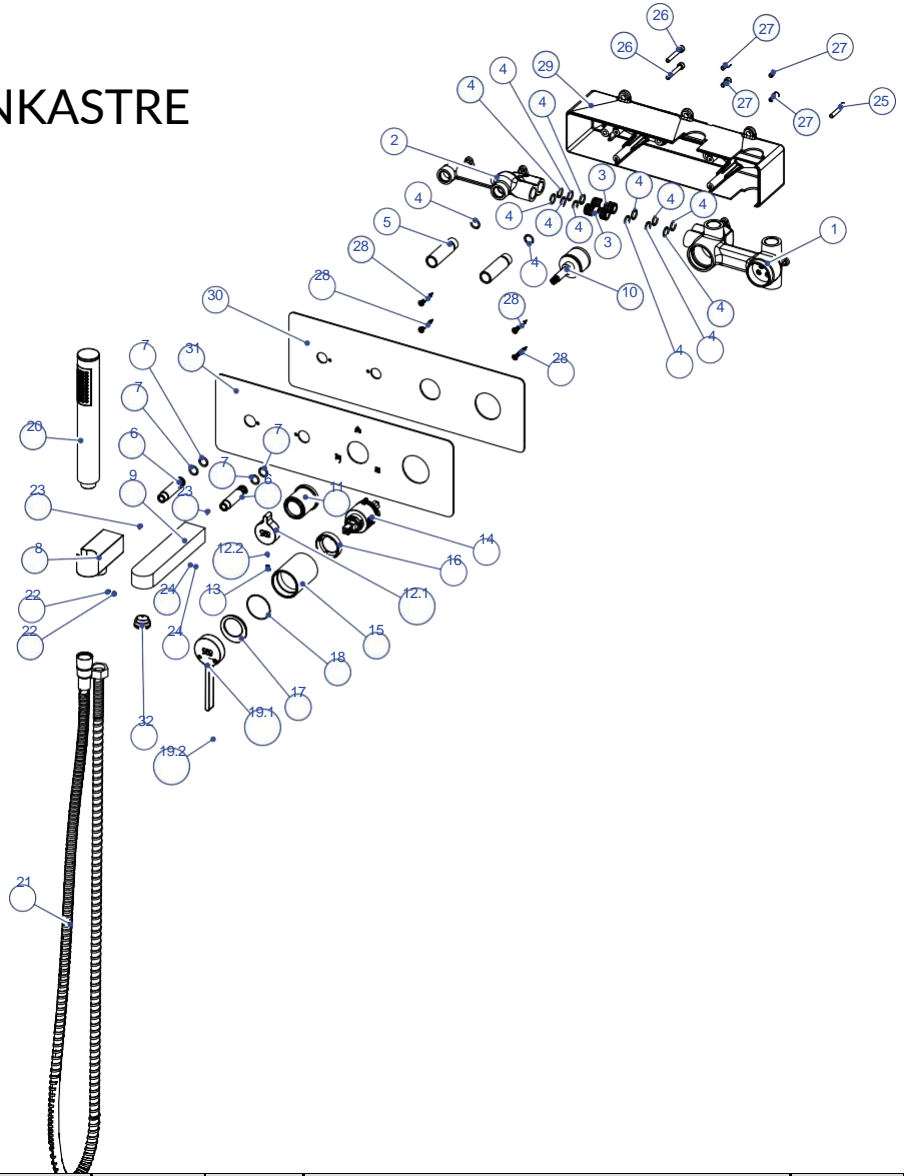

MKA165-KOMBİNE ANKASTRE BANYO BATARYASI

NO	STOK KODU VE ADI	ADET	NO	STOK KODU VE ADI	ADET
1	GÖV812 ANKASTRE GİRİŞ GÖVDESİ	1	17	KAP286 KARTUŞ KAPAĞI	1
2	GÖV813 ANKASTRE ÇIKIŞ GÖVDESİ	1	18	ORN218 Ø30X1,5 O-RİNG	1
3	NPL175 ANKASTRE GÖVDESİ BİRLEŞTİRME NİPELİ	2	19	KL103 GILDO KOL GRUBU	1
4	ORN021 Ø11,11X1,78 O-RİNG	14	19.1	KOL155 GILDO KOL	1
5	NPL178 ANKASTRE NİPELİ	2	19.2	VİD162 M4X5 SETİSKUR VİDA	1
6	NPL177 MESAFE AYAR NİPELİ	2	20	DSB003 TEK FONKSİYONLU DUŞ BAŞLIĞI	1
7	ORN108 Ø7,5X2 O-RİNG	4	21	HOR142 SİRİAL HORTUM	1
8	DRS011 DUŞ ÇIKIŞ DİRSEĞİ	1	22	VİD009 KOL TESPİT VİDASI	2
9	GAG029 ANKASTRE BATARYA GAGASI	1	23	VİD218 M8X10 SETİSKUR VİDA	2
10	KAR052 3 YÖNLÜ SERAMİK YÖNLENDİRİCİ KARTUŞ	1	24	VİD141 M5X4 SETİSKUR VİDA	2
11	GÖM031 YÖNLENDİRİCİ GÖMLEĞİ	1	25	VİD224 M5X30 ALLEN BAŞLI CİVATA	1
12	VLG31 VOLAN GRUBU	1	26	VİD222 M5X35 ALLEN BAŞLI CİVATA	2
12.1	VOL161 VOLAN	1	27	VİD223 M5X15 ALLEN BAŞLI CİVATA	4
12.2	VİD162 M4X5 SETİSKUR VİDA	1	28	VİD216 YSB VİDA	4
13	BİC020-BİCE	1	29	KOR010 ANKASTRE ALT KORUMA KAPAĞI	1
14	KAR010 SERAMİK KARTUŞ	1	30	CON416 KAPAK CONTASI	1
15	GÖM029 GÖMLEK	1	31	KAP312 SIVA ÜSTÜ KAPAK	1
16	SOM290 KARTUŞ TESPİT SOMUNU	1	32	PER042 AERATOR	1