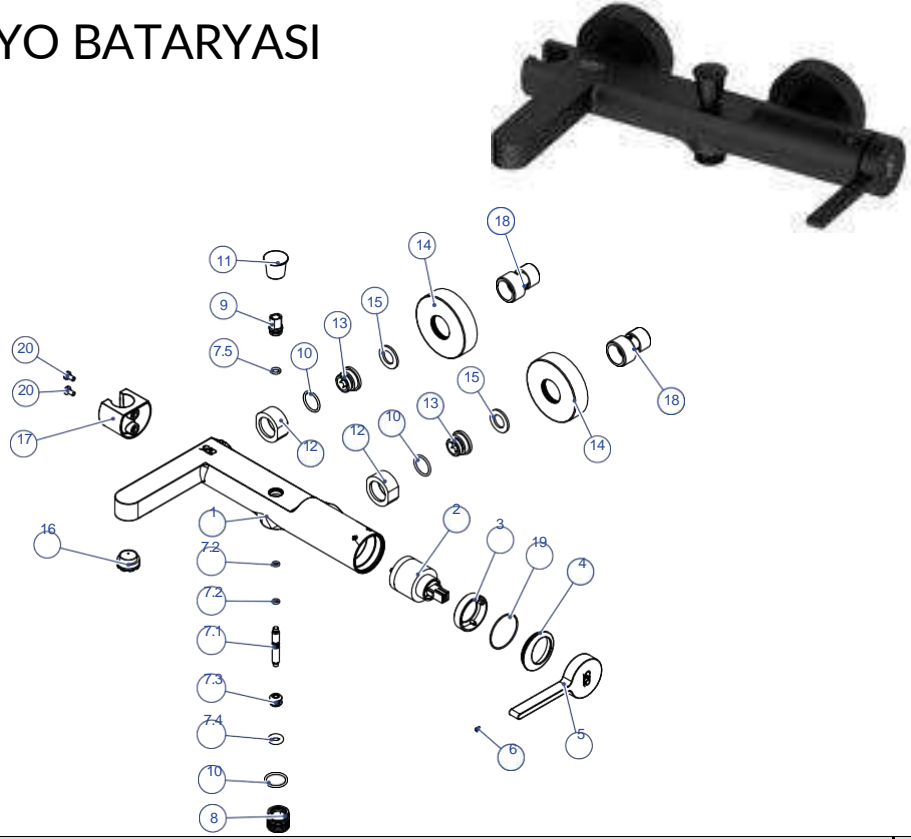

MBB165-S-BANYO BATARYASI (SİYAH)

NO	STOK KODU VE ADI	ADET
1	GÖV755-S BANYO BATARYA GÖVDESİ (SİYAH)	1
2	KAR046 AYAKSIZ TERS ÇIKIŞLI KARTUŞ	1
3	SOM290 KARTUŞ TESPİT SOMUNU	1
4	KAP286-S KARTUŞ KAPAĞI (SİYAH)	1
5	KOL155-S GILDO KOL (SİYAH)	1
6	VİD162 M4X5 SETİSKUR VİDA	1
7	YGR34_1 YÖNLENDİRİCİ GRUBU	1
7.1	MİL243 YÖNLENDİRİCİ MİLİ	1
7.2	ORN012 Ø3,68X1,79 YÖNLENDİRİCİ MİL O-RİNGİ	2
7.3	KLP181 YÖNLENDİRİCİ MİL KLAPESİ	1
7.4	ORN085 Ø7X4 O-RİNG	1
7.5	ORN016 Ø6X2 O-RİNG	1
8	NPL042-S M20X1 (1-2") NİPEL (SİYAH)	1
9	KLP105-S YÖNLENDİRİCİ MİL YATAĞI (SİYAH)	1
10	ORN015 Ø14X2 O-RİNG	3
11	KLP196-S YÖNLENDİRİCİ KULBU (SİYAH)	1
12	SOM193-S BAĞLANTI SOMUNU (SİYAH)	2
13	NPL021 SOL NİPEL	2
14	ROZ004-S BANYO ROZET (SİYAH)	2
15	CON279 Ø24XØ14X2 REDÜKSİYON-EKSANTRİK CONTASI	2
16	PER042 M21,5X1 AERATOR	1
17	ASK035-S ASKILIK (SİYAH)	1
18	EKS001 EKSANTRİK	2
19	ORN218 Ø30X1,5 O-RİNG	1
20	VİD006 M4X8 YILDIZ VİDA	2