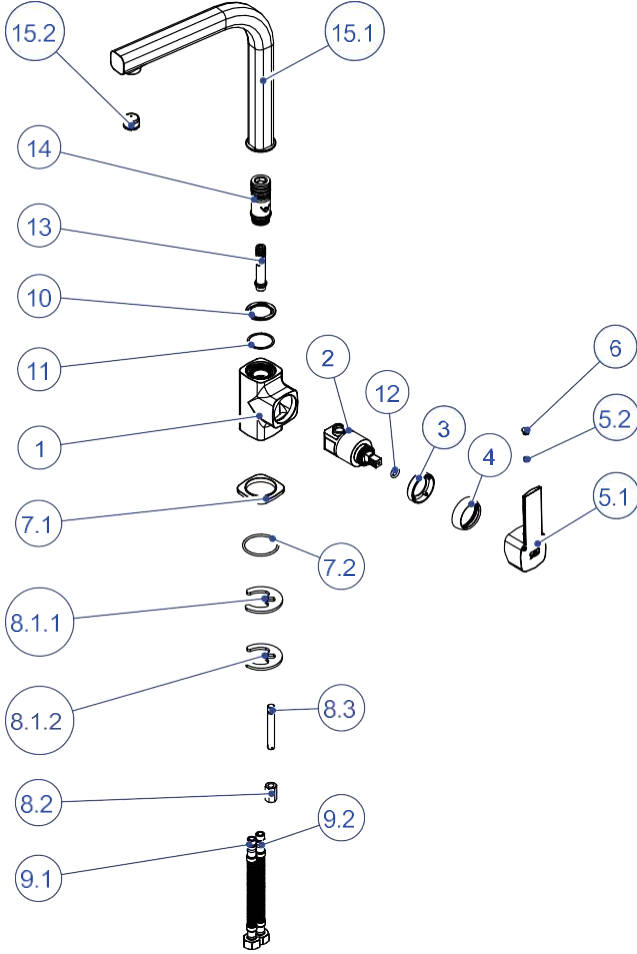

PEDRA

MTE160-TEK GÖVDE EVİYE BATARYASI

NO	STOK KODU VE ADI	ADET
1	GÖV752 TEK GÖVDE LAVABO-EVİYE BATARYA GÖVDESİ	1
2	KAR048 KARTUŞ	1
3	SOM407 KARTUŞ TESPİT SOMUNU	1
4	KAP209 KARTUŞ KAPAĞI	1
5	KLG100 PEDRA KOL GRUBU	1
5.1	KOL152 PEDRA KOL	1
5.2	VİD009 KOL TESPİT VİDASI	1
6	BİC020 BİÇE	1
7	TBG43 TABAN GRUBU	1
7.1	BLZ065 TABAN BİLEZİĞİ	1
7.2	ORN146 Ø38X2,4 O-RİNG	1
8	SBG01 SAPLAMALI ALT BAĞLANTI GRUBU	1
8.1	TSG01 TABAN SAC GRUBU	1
8.1.1	SAC001 TESPİT SACI	1
8.1.2	CON074 TESPİT CONTASI	1
8.2	SOM109 TESPİT SAPLAMA SOMUNU	1
8.3	SAP001 M8X60 TESPİT SAPLAMASI	1
9	HRG14 FLEX HORTUM GRUBU (KISA:M10X1 - 3/8"-50 cm)	1
9.1	HOR073-FLEX HORTUM KIRMIZI (KISA:M10X1- 3/8" 50 cm)	1
9.2	HOR074-FLEX HORTUM MAVİ (KISA:M10X1- 3/8" 50 cm)	1
10	PUL024 PUL	1
11	TFL157 TEFLON	1
12	ORN005 Ø8X2.5 SALMASTRA MİL O-RİNGİ	1
13	BGL013 KARTUŞ BAĞLANTI PARÇASI	1
14	NPG32 BORU BAĞLANTI NİPEL GRUBU	1
15	BRG110-BORU GRUBU	1
15.1	BOR150 BORU	1
15.2	PER040 AERATOR	1