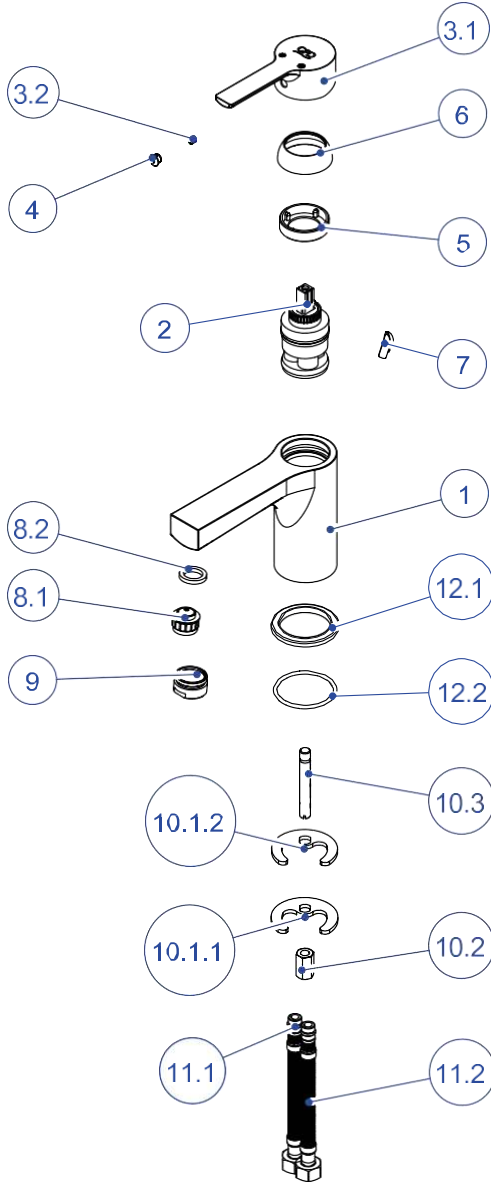

MLB55-LAVABO BATARYASI

NO	STOK KODU VE ADI	ADET
1	GÖV831-LAVABO BATARYA GÖVDESİ	1
2	KAR047-Ø35'LİK KARTUŞU	1
3	KLG27-SOLUS KOL GRUBU	1
3.1	KOL052-SOLUS KOL	1
3.2	VİD009-KOL TESPİT VİDASI	1
4	BİC020-BİCE	1
5	SOM290-KARTUŞ TESPİT SOMUNU	1
6	KAP103-KARTUŞ KAPAĞI	1
7	TAP004-POP-UP TAPASI	1
8	AGR02 AERATOR GRUBU	1
8.1	PER002 AERATOR	1
8.2	CON077 AERATOR CONTASI	1
9	SOM107 AERATOR SOMUNU	1
10	SBG01 SAPLAMALI ALT BAĞLANTI GRUBU	1
10.1	TSG01 TABAN SAC GRUBU	1
10.1.1	SAC001 TESPİT SACI	1
10.1.2	CON074 TESPİT CONTASI	1
10.2	SOM109 TESPİT SAPLAMA SOMUNU	1
10.3	SAP001 M8X60 TESPİT SAPLAMASI	1
11	HRG14 FLEX HORTUM GRUBU (KISA:M10X1-3/8" 50cm)	1
11.1	HOR073 FLEX HORTUM KIRMIZI (KISA:M10X1-3/8" 50cm)	1
11.2	HOR074 FLEX HORTUM MAVİ (KISA:M10X1-3/8" 50cm)	1
12	TBG23 TABAN GRUBU	1
12.1	BLZ024 TABAN BİLEZİĞİ	1
12.2	ORN043 Ø42,52X2,62 O-RİNG	1