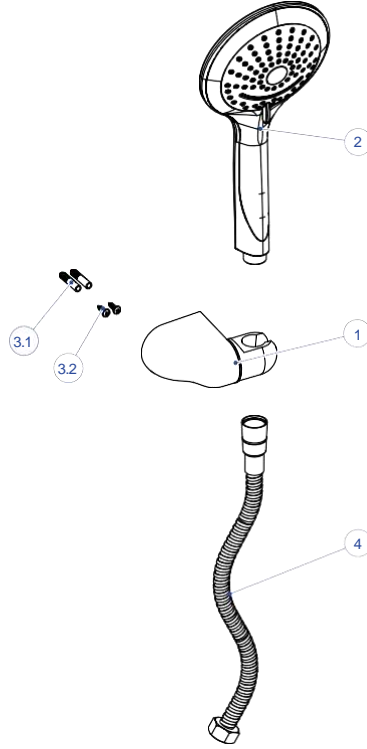

DUŞ SETLERİ

DST38-ASKILI DUŞ SETİ
(2 FONKSİYONLU Ø130)

NO	STOK KODU VE ADI	ADET
1	ASK005 DUŞ SETİ ASKILIK	1
2	DSB031 DUŞ BAŞLIĞI	1
3	DMG01 DUŞ SETİ MONTAJ GRUBU	1
3.1	DÜB002 DÜBEL	2
3.2	VİD113 YILDIZ BAŞLI VİDA	2
4	HOR142 SİRİRAL HORTUM 150 cm (1/2"-1/2" RULMANLI)	1