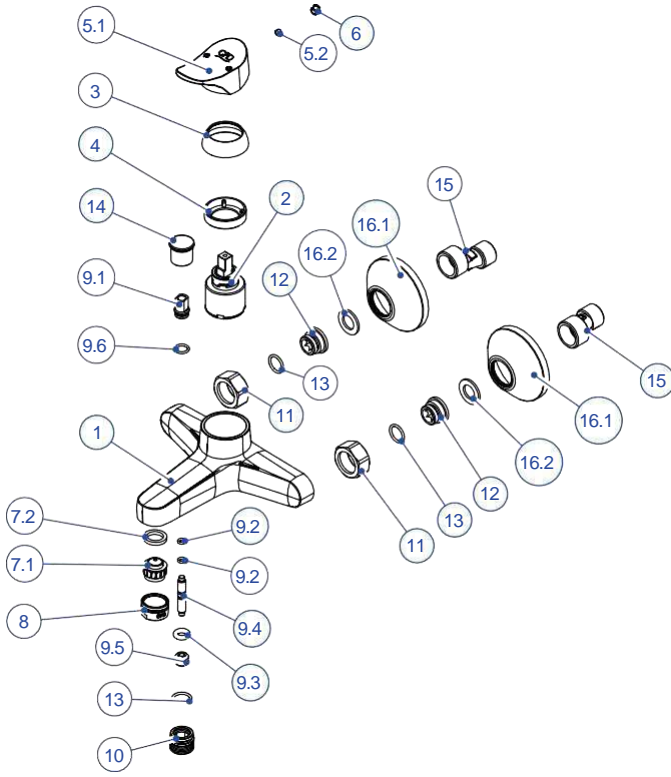

MBB170-BANYO BATARYASI

NO	STOK KODU VE ADI	ADET
1	GÖV448 BANYO GÖVDESİ	1
2	KAR022 SERAMİK KARTUŞ	1
3	KAP209-KARTUŞ KAPAĞI	1
4	SOM290 KARTUŞ TESPİT SOMUNU	1
5	KLG98 FLORUS KOL GRUBU	1
5.1	KOL150 FLORUS KOL	1
5.2	VİD215 KOL TESPİT VİDASI	1
6	BİC020 BİCE	1
7	AGR15-AERATOR GRUBU	1
7.1	PER002 AERATOR	1
7.3	CON077 AERATOR CONTASI	1
8	SOM107 AERATOR SOMUNU	1
9	YGR26 YÖNLENDİRİCİ GRUBU	1
9.1	KLP105 YÖNLENDİRİCİ MİL YATAĞI	1
9.2	ORN012 Ø3,68X1,79 YÖNLENDİRİCİ MİL O-RİNGİ	2
9.3	ORN085 Ø7X4 O-RİNG	1
9.4	MİL104 YÖNLENDİRİCİ MİLİ	1
9.5	KLP181 YÖNLENDİRİCİ MİL KLAPESİ	1
9.6	ORN002 Ø7,65X1,78 O-RİNG	1
10	NPL042 M20X1 (1-2") NİPEL	1
11	SOM103 BAĞLANTI SOMUNU	2
12	NPL007 SOL NİPEL	2
13	ORN015 Ø14X2 O-RİNG	3
14	KLP143 YÖNLENDİRİCİ KULBU	1
15	EKS001 EKSANTRİK	2
16	RZG06 ROZET GRUBU	1
16.1	ROZ037 KONİK ROZET	2
16.2	CON279 Ø24XØ14X2 REDÜKSİYON-EKSANTRİK CONTASI	2