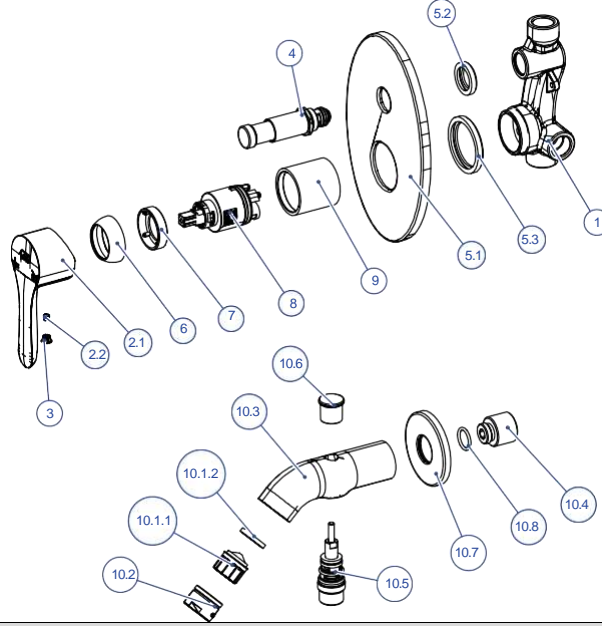

MTA75-TAM ANKASTRE BANYO BATARYASI

NO	STOK KODU VE ADI	ADET
1	GÖV371 ANKASTRE BANYO SIVA ALTI GÖVDE	1
2	KLG56 FELİS KOL GRUBU	1
2.1	KOL068 FELİS KOL	1
2.2	VİD009 KOL TESPİT VİDASI	1
3	BİC020 BİCE	1
4	YGR02 YÖNLENDİRİCİ GUBU	1
5	KPG10 KAPAK GRUBU	1
5.1	KAP185 SIVA ÜSTÜ KAPAK	1
5.2	CON347 ROZET CONTASI	1
5.3	CON342 ROZET YUVA CONTASI	1
6	KAP103 KARTUŞ KAPAĞI	1
7	SOM290 KARTUŞ TESPİT SOMUNU	1
8	KAR010 SERAMİK KARTUŞ	1
9	GÖM004 GÖMLEK	1
10	GGR08 GAGA GRUBU	1
10.1	AGR01 AERATOR GRUBU	1
10.1.1	PER003 AERATOR	1
10.1.2	CON092 AERATOR CONTASI	1
10.2	SOM155 AERATOR SOMUNU	1
10.3	GAG014 GAGA	1
10.4	NPL081 GAGA NİPELİ	1
10.5	YGR03 YÖNLENDİRİCİ GRUBU	1
10.6	KLK143 YÖNLENDİRİCİ KULBU	1
10.7	ROZ025 GAGA ROZETİ	1
10.8	ORN003 Ø12,37X2,62 O-RİNG	1