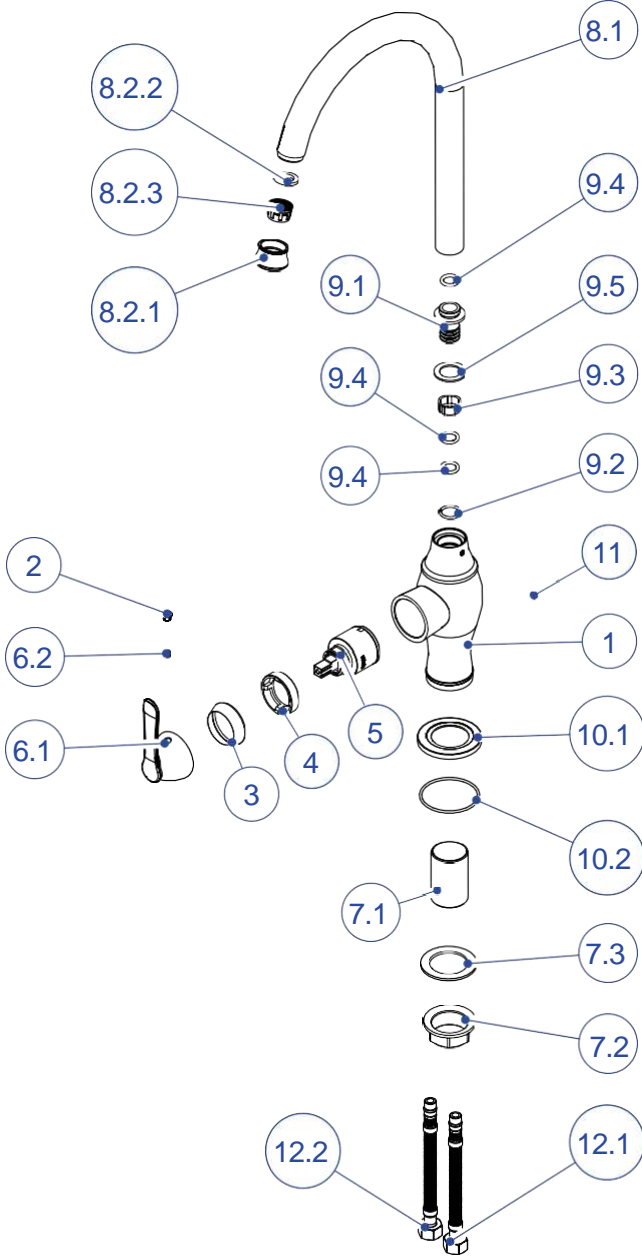

MTE150-TEK GÖVDE EVİYE BATARYASI

NO	STOK KODU VE ADI	ADET
1	GÖV703 TEK GÖVDE EVİYE BATARYA GÖVDESİ	1
2	BİC027 BİCE	1
3	KAP252 KARTUŞ KAPAĞI	1
4	SOM387 KARTUŞ TESPİT SOMUNU	1
5	KAR009 SERAMİK KARTUŞ	1
6	KL92 TAURO KOL GRUBU	1
6.1	KOL125 TAURO KOL	1
6.2	VİD009 KOL TESPİT VİDASI	1
7	ABG05 ALT BAĞLANTI GRUBU	1
7.1	SAP026 ALT BAĞLANTI SAPLAMASI	1
7.2	SOM389 ALT BAĞLANTI SOMUNU	1
7.3	CON382 TESPİT CONTA	1
8	BRG100 BORU GRUBU	1
8.1	BOR137 BORU	1
8.2	PGR47 AERATOR GRUBU	1
8.2.1	SOM391 AERATOR SOMUNU	1
8.2.2	CON385 AERATOR CONTASI	1
8.2.3	PER032 AERATOR	1
9	NPG27 NİPEL GRUBU	1
9.1	NPL153 BAĞLANTI NİPELİ	1
9.2	SGM041 SEGMAN	1
9.3	SGM042 SEGMAN	1
9.4	ORN173 Ø11X2,6 O-RİNG	3
9.5	TFL141 Ø24,5X17,2X1,5 TEFLON	1
10	TBG42 TAURO TABAN GRUBU	1
10.1	BLZ064 TABAN BİLEZİĞİ	1
10.2	ORN171 Ø47,3X2 O-RİNG	1
11	VİD198 M4X5 SETİSKUR VİDA	1
12	HRG01 FLEX HORTUM GRUBU (M10X1-3/8" 40cm)	1
12.1	HOR001 FLEX HORTUM MAVİ (M10X1-3/8" 40cm)	1
12.2	HOR005 FLEX HORTUM KIRMIZI (M10X1-3/8" 40cm)	1