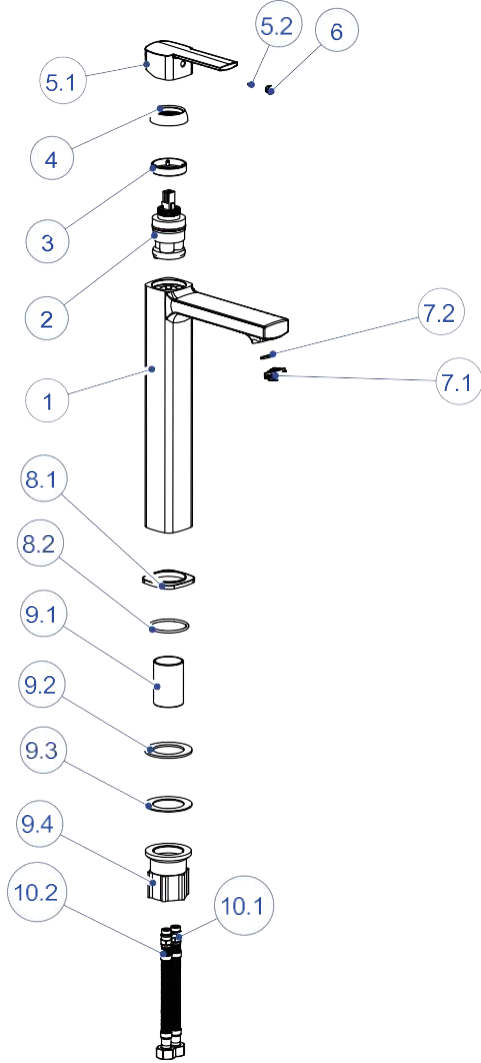

PEDRA

MSL160-SET ÜSTÜ LAVABO BATARYASI

NO	STOK KODU VE ADI	ADET
1	GÖV855 SET ÜSTÜ LAVABO BATARYA GÖVDESİ	1
2	KAR047 LAVABO KARTUŞU	1
3	SOM407 KARTUŞ TESPİT SOMUNU	1
4	KAP209 KARTUŞ KAPAĞI	1
5	KLG100 PEDRA KOL GRUBU	1
5.1	KOL152 PEDRA KOL	1
5.2	VİD009 KOL TESPİT VİDASI	1
6	BİC020 BİCE	1
7	PGR35 GİZLİ AERATOR GRUBU	1
7.1	PER021 GİZLİ AERATOR	1
7.2	CON390 AERATOR CONTASI	1
8	TBG43 TABAN GRUBU	1
8.1	BLZ065 TABAN BİLEZİĞİ	1
8.2	ORN146 TABAN O-RİNGİ	1
9	ABG04 ALT BAĞLANTI GRUBU	1
9.1	SAP023 ALT BAĞLANTI SAPLAMASI	1
9.2	CON375 ALT BAĞLANTI BASKI CONTASI	1
9.3	SAC033 ALT BAĞLANTI BASKI SACI	1
9.4	SOM366 ALT BAĞLANTI SOMUNU	1
10	HRG39 FLEKS HORTUM GRUBU M10X1-3/8" 70 cm	1
10.1	HOR162 M10X1-3/8" 70 cm FLEKS HORTUM (KIRMIZI)	1
10.2	HOR163 M10X1-3/8" 70 cm FLEKS HORTUM (MAVİ)	1