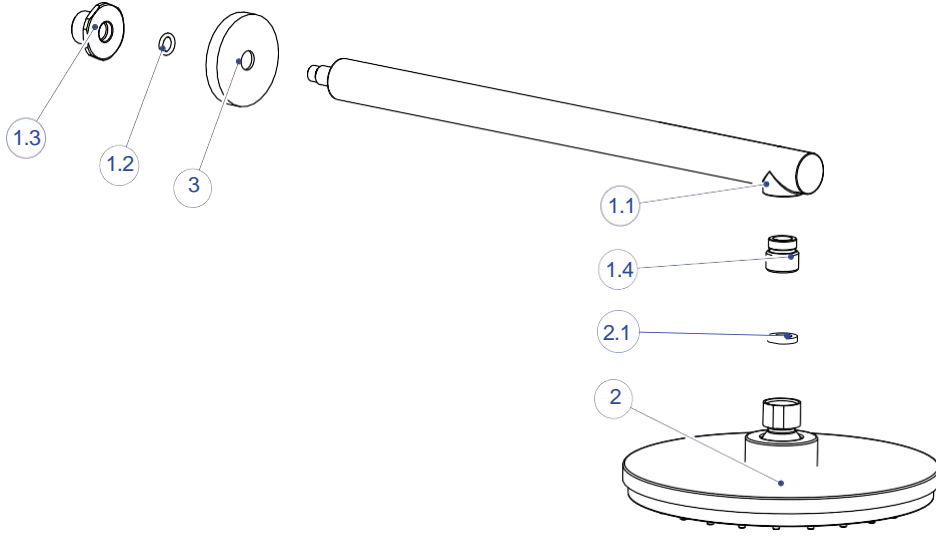

DUŞ BAŞLIKLARI

ADS07 FONKSİYONLU
ANKASTRE DUŞ BAŞLIĞI Ø200

NO	STOK KODU VE ADI	ADET
1	BRG47 ANKASTRE DUŞ SETİ BORU GRUBU	1
1.1	BOR060 DUŞ BORUSU	1
1.2	ORN060 Ø9X2,5 O-RİNG	1
1.3	RDK002 REDİKSİYON	1
1.4	NPL056 NİPEL	1
2	ADB012 ANKASTRE DUŞ SETİ DUŞ BAŞLIĞI	1
2.1	CON081-CONTA	1
3	ROZ018 ANKASTRE DUŞ SETİ ROZETİ	1