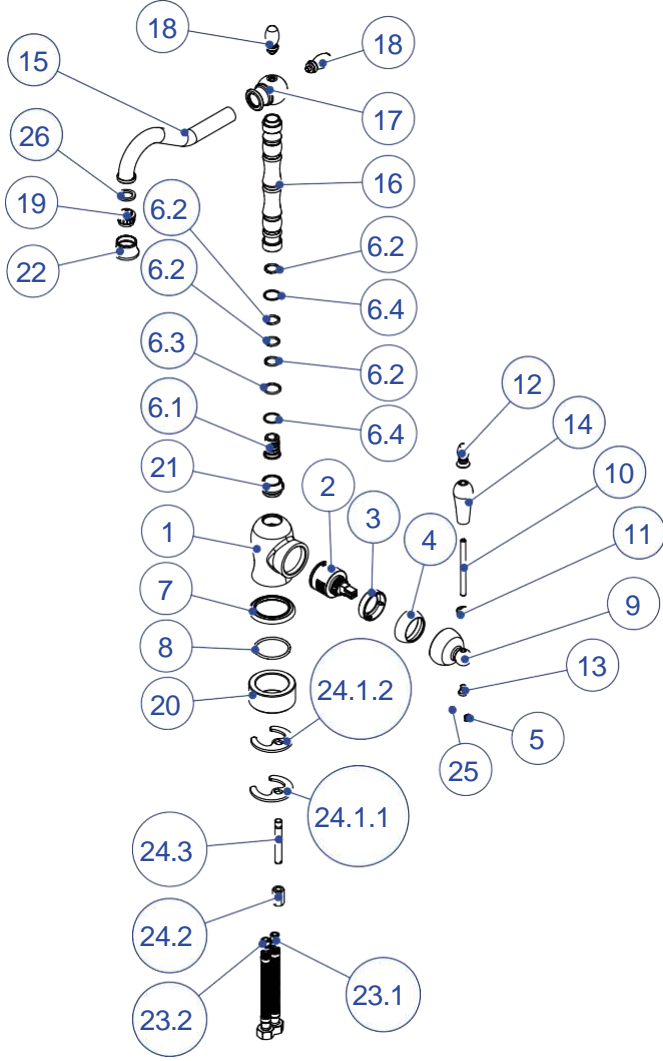

GPD RETRO

MTE180-K-R-TEK GÖVDE EVİYE BATARYASI (KROM-ROSE GOLD)

NO	STOK KODU VE ADI	ADET
1	GÖV475 TEK GÖVDE EVİYE GÖVDE	1
2	KAR009 SERAMİK KARTUŞ	1
3	SOM290 KARTUŞ TESPİT SOMUNU	1
4	KAP209_1-R KARTUŞ KAPAĞI (ROSE GOLD PVD)	1
5	BİC020 BİÇE	1
6	NPG03 NİPEL GRUBU	1
6.1	NPL074 BORU BAĞLANTI NİPELİ	1
6.2	ORN004 Ø12X2 O-RİNG	4
6.3	ORN112 Ø17X2 O-RİNG	1
6.4	CON295 Ø20X17X1 CONTA	2
7	BLZ067-R TABAN BİLEZİĞİ (ROSE GOLD PVD)	1
8	ORN023 TABAN O-RİNGİ	1
9	GÖV817 KOL GÖVDESİ	1
10	SAP028 M6X80 SAPLAMA	1
11	YTK032-R KOL SERAMİK UCU (ÜST) (ROSE GOLD PVD)	1
12	UCK009-R KOL SERAMİK UCU (ÜST) (ROSE GOLD PVD)	1
13	UCK010-R KOL SERAMİK UCU (ALT) (ROSE GOLD PVD)	1
14	SRM009 KOL SERAMİĞİ	1
15	BOR155 TEK GÖVDE EVİYE S BORU	1
16	BOR156 TEK GÖVDE EVİYE ALT BORU	1
17	DRS010-R BORU DİRSEĞİ (ROSE GOLD PVD)	1
18	UCK011-R DİRSEK UCU (ROSE GOLD PVD)	2
19	PER002 AERATOR	1
20	MNŞ002 HALKA TESPİT MANŞONU	1
21	SOM427 BORU BAĞLANTI SOMUNU	1
22	SOM426-R AERATOR SOMUNU (ROSE GOLD PVD)	1
23	HRG01 FLEX HORTUM GRUBU (M10X1 3/8" 40cm)	1
23.1	HOR001 FLEX HORTUM MAVİ (M10X1 3/8" 40cm)	1
23.2	HOR005 FLEX HORTUM KIRMIZI (M10X1 3/8" 40cm)	1
24	SBG01 SAPLAMALI ALT BAĞLANTI GRUBU	1
24.1	TSG01 TABAN SAC GRUBU	1
24.1.1	SAC001 TESPİT SACI	1
24.1.2	CON074 TESPİT CONTASI	1
24.2	SOM109 TESPİT SAPLAMA SOMUNU	1
24.3	SAP001 M8X60 TESPİT SAPLAMASI	1
25	VİD009 KOL TESPİT VİDASI (M5X6 SETİSKUR VİDA)	1
26	CON309 AERATOR CONTASI	1