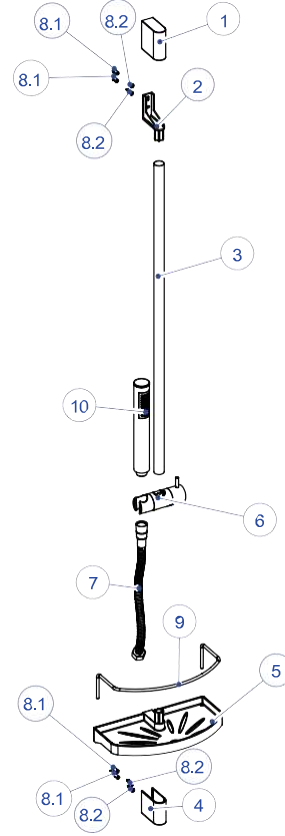

DUŞ SETLERİ

DST62-SÜRGÜLÜ DUŞ SETİ (TEK FONKSİYONLU Ø32)

NO	STOK KODU VE ADI	ADET
1	BRT009 ÜST BORU TUTUCU KAPAĞI	1
2	BRT010 ÜST BORU TUTUCU	2
3	BOR121 DUŞ BORUSU	1
4	BRT011 ALT BORU TUTUCU KAPAĞI	1
5	SBN008 SABUNLUK	1
6	ASK020 SÜRGÜLÜ ASKILIK	1
7	HOR142 SİRİRAL HORTUM 150cm (1/2" - 1/2" RULMANLI)	1
8	DMG04 DUŞ SETİ MONTAJ GRUBU (DST07/08)	1
8.1	DÜB001 DÜBEL	4
8.2	VİD113 YILDIZ BAŞLI VİDA	4
9	TEL001 Ø5'LİK SABUNLUK TELİ	1
10	DSB003 TEK FONKSİYONLU DUŞ BAŞLIĞI	1