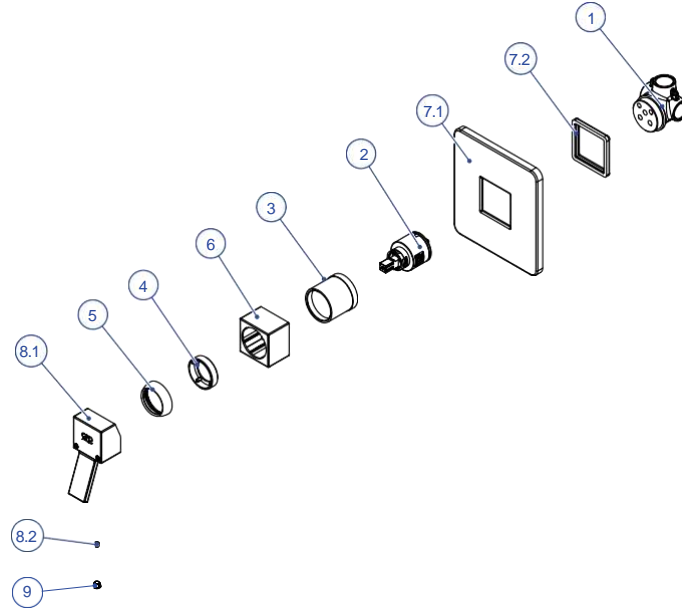

MAD135-ANKASTRE DUŞ BATARYASI

NO	STOK KODU VE ADI	ADET
1	GÖV538 ANKASTRE DUŞ SIVA ALTI GÖVDE	1
2	KAR009 SERAMİK KARTUŞ	1
3	GÖM022 GÖMLEK	1
4	SOM431-KARTUŞ TESPİT SOMUNU	1
5	KAP209 KARTUŞ KAPAĞI	1
6	GÖM020 GÖMLEK	1
7	KPG14 KAPAK GRUBU	1
7.1	KAP259 SIVA ÜSTÜ KAPAK	1
7.2	CON353 ROZET GÖMLEK CONTASI	1
8	KLG82 TULİO KOL GRUBU	1
8.1	KOL099 TULİO KOL	1
8.2	VİD009 KOL TESPİT VİDASI	1
9	BİC020 BİCE	1