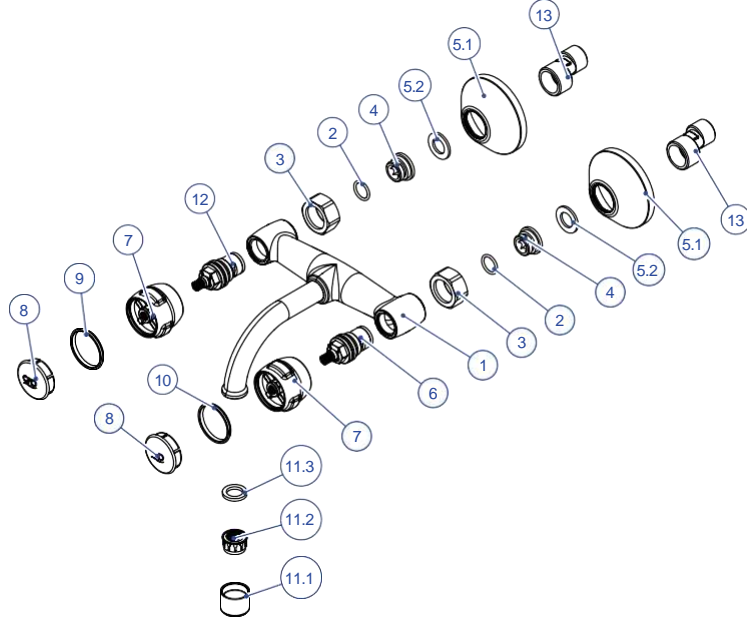

SEB30-SABİT EVİYE BATARYASI

NO	STOK KODU VE ADI	ADET
1	GÖV141 SABİT BATARYA BORULU GÖVDE	1
2	ORN015 Ø14X2 O-RİNG	2
3	SOM103 BAĞLANTI SOMUNU	2
4	NPL021 SOL NİPEL	2
5	RZG01 ROZET GRUBU	1
5.1	ROZ003 BANYO ROZETİ	2
5.2	CON279 Ø24XØ14X2 REDÜKSİYON-EKSANTRİK CONTASI	2
6	SLG36 MAVİ DİŞLİ SERAMİK SALMASTRA GRUBU	1
7	VOL152 VOLAN	2
8	KAP258 VOLAN KAPAĞI	2
9	HLK014 RENK HALKASI (KIRMIZI)	1
10	HLK015 RENK HALKASI (MAVİ)	1
11	PGR06 AERAOR GRUBU	1
11.1	SOM403 AERATOR SOMUNU	1
11.2	PER001 AERATOR	1
11.3	CON080 AERATOR CONTASI	1
12	SLG38 KIRMIZI DİŞLİ SERAMİK SALMASTRA GRUBU	1
13	EKS001 EKSANTRİK	2