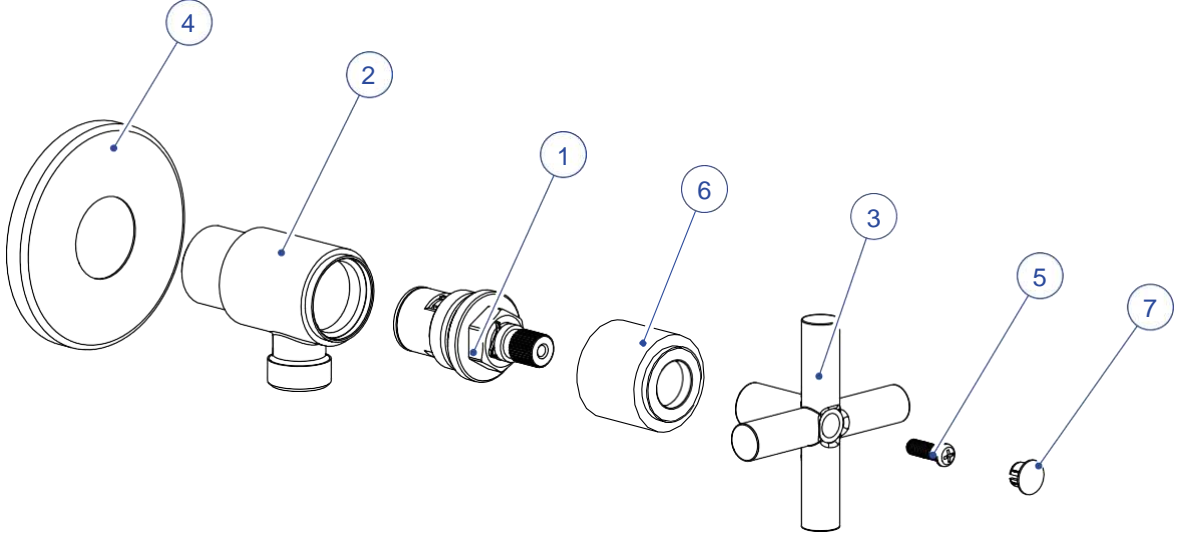

TMS05-TAHARET MUSLUĞU

NO	STOK KODU VE ADI	ADET
1	SLG09 NİNO TAHARET SALMASTRA GRUBU	1
2	GÖV323 TAHARET GÖVDESİ	1
3	VOL068 VOLAN	1
4	ROZ006 ROZET	1
5	VİD122 M4X12 NİKEL VİDA	1
6	HNi005 HUNİ	1
7	BİC020 BİCE	1