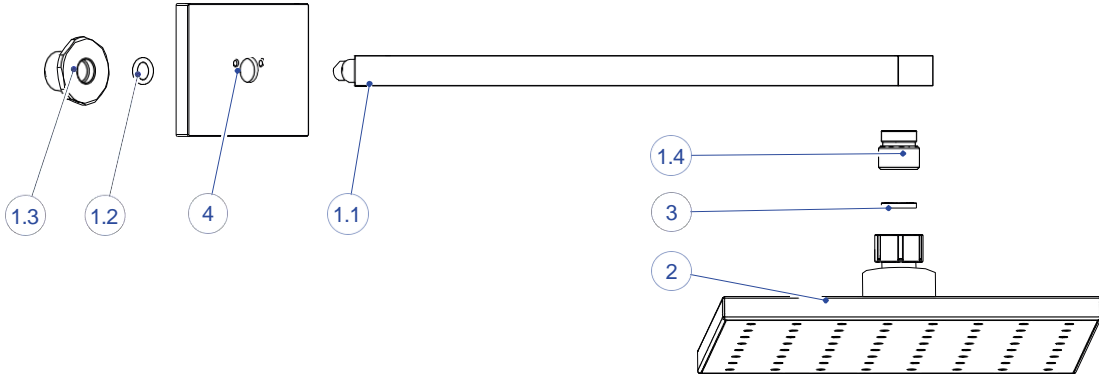

DUŞ BAŞLIKLARI

ADS05-ANKASTRE DUŞ BAŞLIĞI 200x200

NO	STOK KODU VE ADI	ADET
1	BRG46 ANKASTRE DUŞ SETİ BORU GRUBU	1
1.1	BOR049 DUŞ BORUSU	1
1.2	ORN060 Ø9X2,5 O-RİNG	1
1.3	RDK002 REDİKSİYON	1
1.4	NPL056 NİPEL	1
2	ADB013 ANKASTRE DUŞ SETİ DUŞ BAŞLIĞI	1
3	CON081 EL DUŞU CONTASI-LASTİK	1
4	ROZ014 DUŞ BORUSU ROZETİ	1