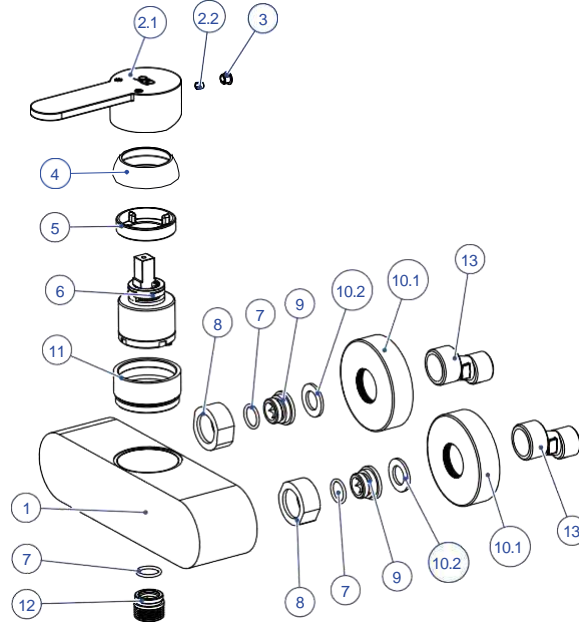

MDB35-DUŞ BATARYASI

NO	STOK KODU VE ADI	ADET
1	GÖV318 DUŞ BATARYA GÖVDESİ	1
2	KLG11 NOVA KOL GRUBU	1
2.1	KOL032 NOVA KOL	1
2.2	VİD009 KOL TESPİT VİDASI	1
3	BİC020 BİCE	1
4	KAP102 KARTUŞ KAPAĞI	1
5	SOM233 KARTUŞ TESPİT SOMUNU	1
6	KAR007 SERAMİK KARTUŞ	1
7	ORN015 Ø14X2 O-RİNG	3
8	SOM193 BAĞLANTI SOMUNU	2
9	NPL021 SOL NİPEL	2
10	RZG03 ROZET GRUBU	1
10.1	ROZ004 ROZET	2
10.2	CON279 Ø24XØ14X2 REDÜKSİYON-EKSANTRİK CONTASI	2
11	GÖM006 GÖMLEK	1
12	NPL042 M20X1 (1-2") NİPEL	1
13	EKS001 EKSANTRİK	2