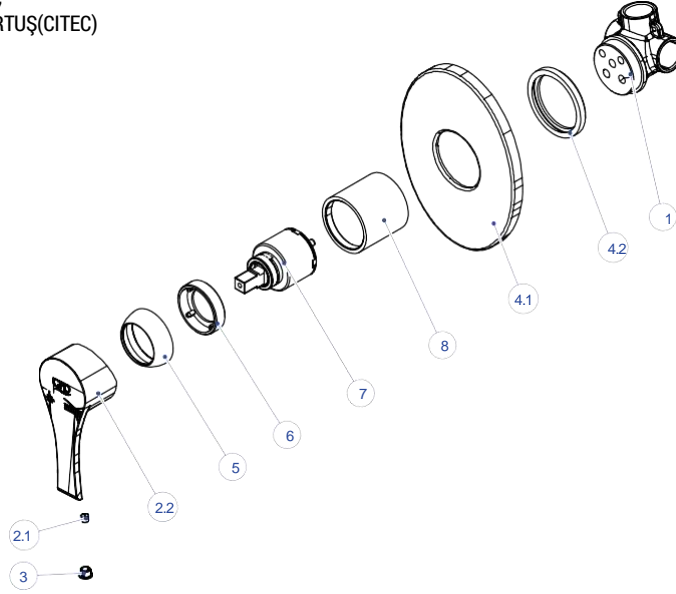

*Cold start kartuşlu model için kartuş kodu;
KAR041 Ø35'LİK AYAKSIZ COLD START KARTUŞ(CITEC)