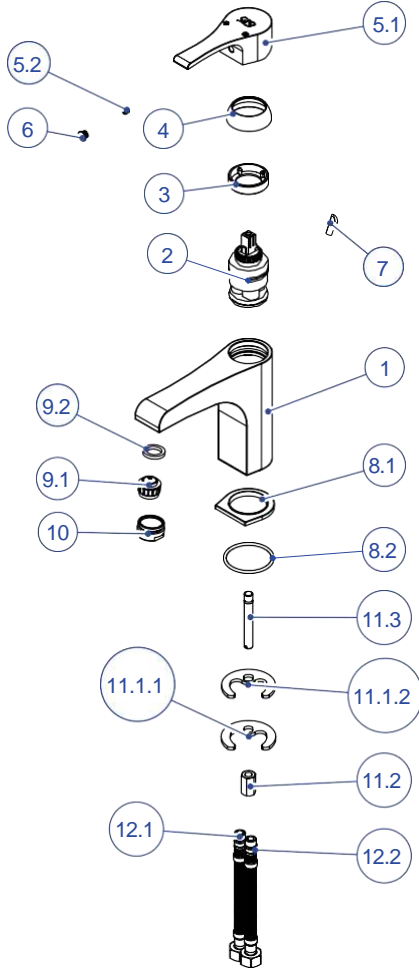

*Cold start kartuşlu model için kartuş kodu;
KAR040 Ø35'LİK AYAKLI COLD START KARTUŞ(CITEC)