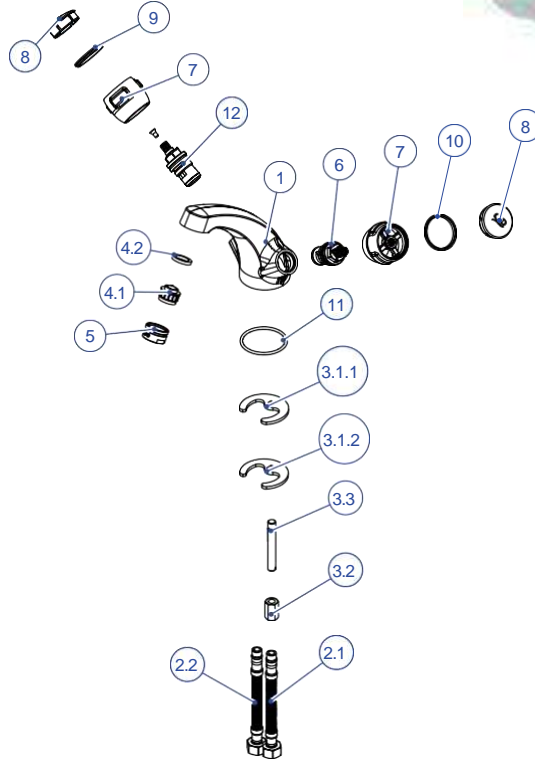

TKB30-KARTAL LAVABO BATARYASI

NO	STOK KODU VE ADI	ADET
1	GÖV129 KARTAL GÖVDE	1
2	HRG01 FLEX HORTUM GRUBU (M10X1-3/8" 40cm)	1
2.1	HOR001 FLEX HORTUM MAVİ (M10X1-3/8" 40cm)	1
2.2	HOR005 FLEX HORTUM KIRMIZI (M10X1-3/8" 40cm)	1
3	SBG01 SAPLAMALI ALT BAĞLANTI GRUBU	1
3.1	TSG01 TABAN SAC GRUBU	1
3.1.1	SAC001 TESPİT SACI	1
3.1.2	CON074 TESPİT CONTASI	1
3.2	SOM109 TESPİT SAPLAMA SOMUNU	1
3.3	SAP001 M8X60 TESPİT SAPLAMASI	1
4	AGR02 AERATOR GRUBU	1
4.1	PER002 AERATOR	1
4.2	CON077 AERATOR CONTASI	1
5	SOM107 AERATOR SOMUNU	1
6	SLG36 MAVİ DİŞLİ SERAMİK SALMASTRA GRUBU	1
7	VOL152 VOLAN	2
8	KAP258 VOLAN KAPAĞI	2
9	HLK014 RENK HALKASI (KIRMIZI)	1
10	HLK015 RENK HALKASI (MAVİ)	1
11	ORN008 TABAN O RİGNİ	1
12	SLG38 KIRMIZI DİŞLİ SERAMİK SALMASTRA GRUBU	1