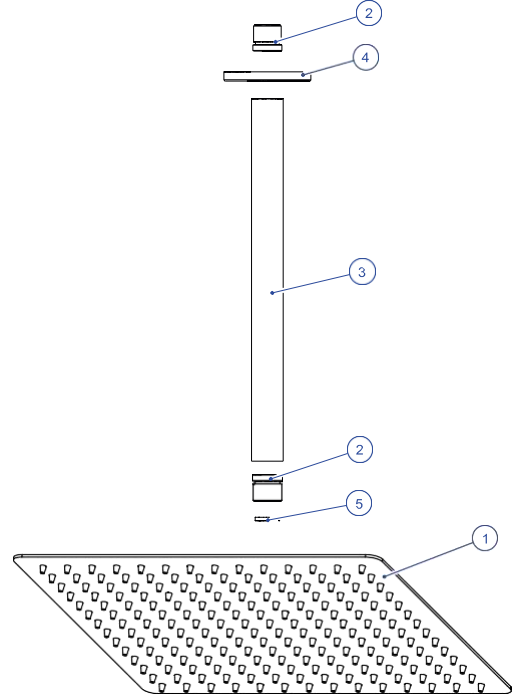

DUŞ BAŞLIKLARI

ADS21-A-ANKASTRE DUŞ BAŞLIĞI (TAVANDAN 300x300)
(GOLD-PVD KAPLAMA)

NO	STOK KODU VE ADI	ADET
1	ADB021- A 300x300 ANKASTRE DUŞ SETİ DUŞ BAŞLIĞI (SARI GOLD PVD)	1
2	NPL183- A BORU BAĞLANTI NİPELİ (SARI GOLD PVD)	2
3	BOR159- A TAVANDAN ANKASTRE DUŞ BORUSU (SARI GOLD PVD)	1
4	ROZ012- A DUŞ SETİ ROZETİ (SARI GOLD PVD)	1
5	CON081- EL DUŞU CONTASI	1