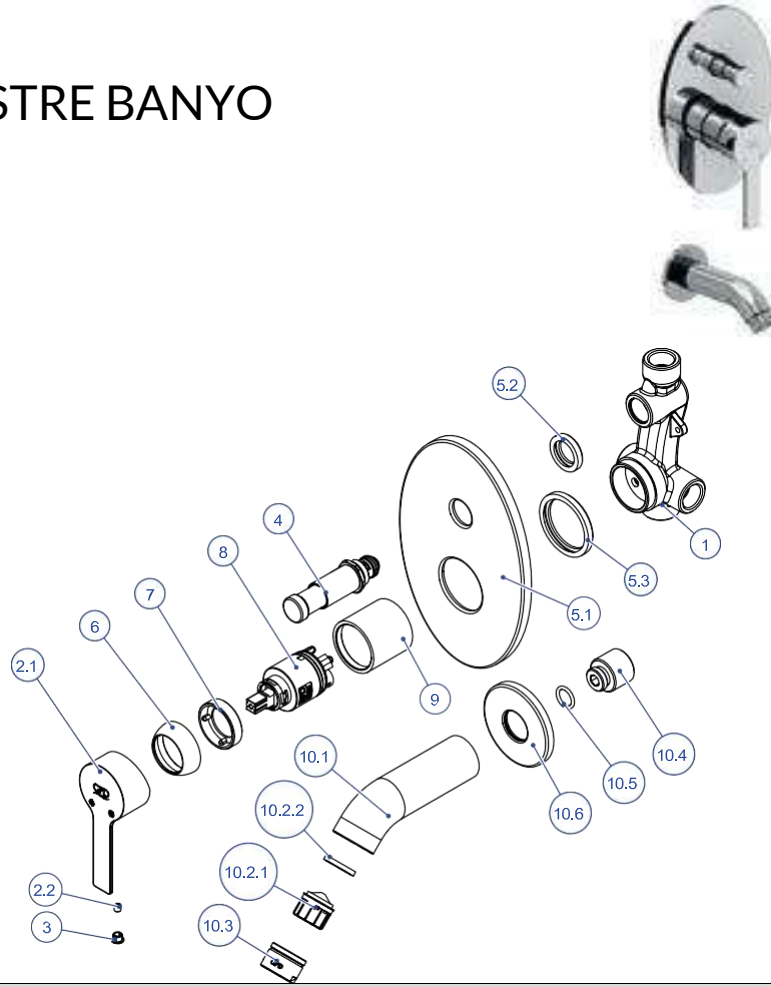

MAB55-ANKASTRE BANYO BATARYASI

NO	STOK KODU VE ADI	ADET
1	GÖV371 ANKASTRE BANYO SIVA ALTI GÖVDE	1
2	KL627 SOLUS KOL GRUBU	1
2.1	KOL052 SOLUS KOL	1
2.2	VİD009 KOL TESPİT VİDASI	1
3	BİC020 BİCE	1
4	YGR02 YÖNLENDİRİCİ GUBU	1
5	KPG10 KAPAK GRUBU	1
5.1	KAP185 SIVA ÜSTÜ KAPAK	1
5.2	CON347 ROZET CONTASI	1
5.3	CON342 ROZET YUVA CONTASI	1
6	KAP103 KARTUŞ KAPAĞI	1
7	SOM290 KARTUŞ TESPİT SOMUNU	1
8	KAR010 SERAMİK KARTUŞ	1
9	GÖM004 GÖMLEK	1
10	GGR01 GAGA GRUBU	1
10.1	GAG024 GAGA	1
10.2	AGR01 AERATOR GRUBU	1
10.2.1	PER003 AERATOR	1
10.2.2	CON092 AERATOR CONTASI	1
10.3	SOM155 AERATOR SOMUNU	1
10.4	NPL081 GAGA NİPELİ	1
10.5	ÖRN071 Ø13,3X2,4 O-RİNG	1
10.6	ROZ025 GAGA ROZETİ	1