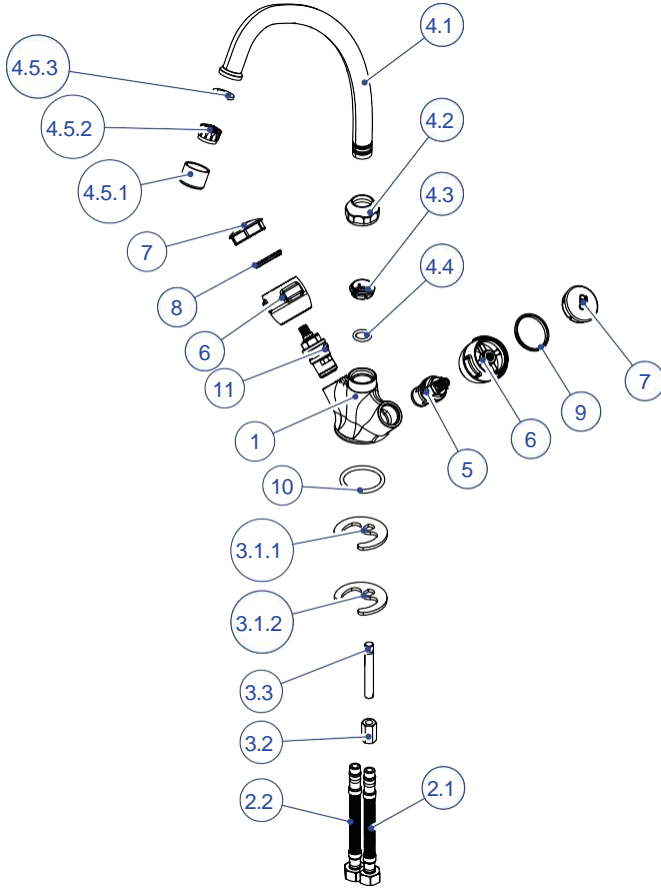

KEB30-TEK GÖVDE KUĞU EVİYE BATARYASI

NO	STOK KODU VE ADI	ADET
1	GÖV130 KUĞU GÖVDE	1
2	HRG01 FLEX HORTUM GRUBU (M10X1-3/8" 40cm)	1
2.1	HOR001 FLEX HORTUM MAVİ (M10X1-3/8" 40cm)	1
2.2	HOR005 FLEX HORTUM KIRMIZI (M10X1-3/8" 40cm)	1
3	SBG01 SAPLAMALI ALT BAĞLANTI GRUBU	1
3.1	TSG01 TABAN SAC GRUBU	1
3.1.1	SAC001 TESPİT SACI	1
3.1.2	CON074 TESPİT CONTASI	1
3.2	SOM109 TESPİT SAPLAMA SOMUNU	1
3.3	SAP001 M8X60 TESPİT SAPLAMASI	1
4	BRG14 BORU GRUBU	1
4.1	BOR005 BORU	1
4.2	SOM204 KONİK SOMUN	1
4.3	SGM004 BORU SEGMANI	1
4.4	ORN003 Ø12,37X2,62 O-RİNG	1
4.5	PGR06 AERATOR GRUBU	1
4.5.1	SOM403 AERATOR SOMUNU	1
4.5.2	PER001 AERATOR	1
4.5.3	CON080 AERATOR CONTASI	1
5	SLG36 MAVİ DİŞLİ SERAMİK SALMASTRA GRUBU	1
6	VOL152 VOLAN	2
7	KAP258 VOLAN KAPAĞI	2
8	HLK014 RENK HALKASI (KIRMIZI)	1
9	HLK015 RENK HALKASI (MAVİ)	1
10	ORN009 TABAN O-RİNGİ	1
11	SLG38 KIRMIZI DİŞLİ SERAMİK SALMASTRA GRUBU	1