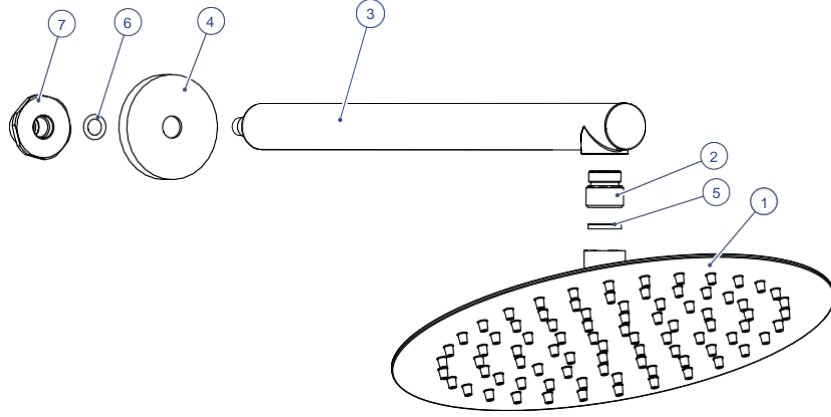

DUŞ BAŞLIKLARI

ADS30-A-ANKASTRE
DUŞ BAŞLIĞI
(DUVARDAN Ø250)
(GOLD-PVD KAPLAMA)

NO	STOK KODU VE ADI	ADET
1	ADB020- A Ø250 ANKASTRE DUŞ SETİ DUŞ BAŞLIĞI (SARI GOLD PVD)	1
2	NPL056- A BORU BAĞLANTI NİPELİ (SARI GOLD PVD)	1
3	BOR060- A DUŞ BORUSU (SARI GOLD PVD)	1
4	ROZ018- A ANKASTRE DUŞ SETİ ROZETİ (SARI GOLD PVD)	1
5	CON081-EL DUŞU CONTASI	1
6	ORN060 Ø9X2,5 O-RİNG	1
7	RDK002-BORU BAĞLANTI REDÜKSİYONU	1