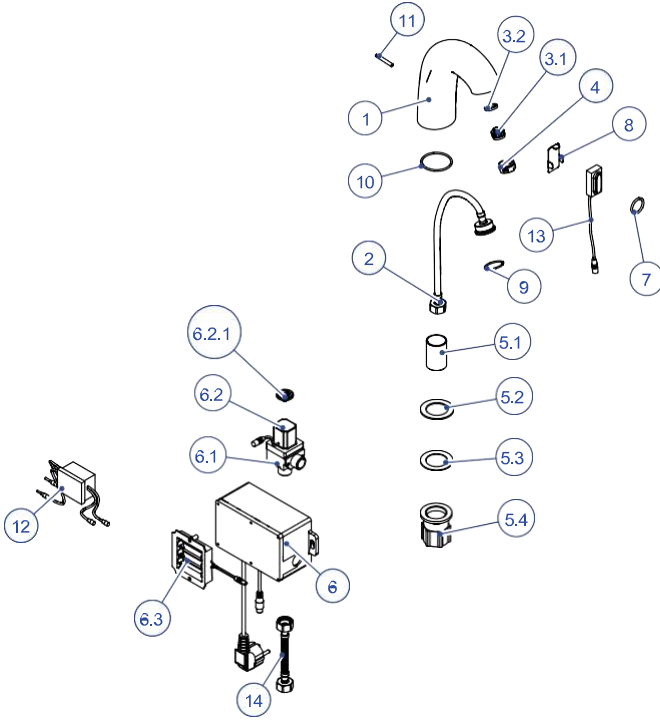

FOTOSELLİ

FLB10-2-LAVABO BATARYASI(TEK SU GİRİŞLİ)

NO	STOK KODU VE ADI	ADET
1	GÖV748 FOTOSELLİ LAVABO BATARYA GÖVDESİ	1
2	HOR179 G1/2" M24X1 RENKSİZ FLEKS HORTUM (80cm)	1
3	AGR02 AERATOR GRUBU	1
3.1	PER002 AERATOR	1
3.2	CON077 AERATOR CONTASI	1
4	SOM107 AERATOR SOMUN	1
5	ABG04 ALT BAĞLANTI GRUBU	1
5.1	SAP023 ALT BAĞLANTI SAPLAMASI	1
5.2	CON375 ALT BAĞLANTI BASKI CONTASI	1
5.3	SAC033 ALT BAĞLANTI BASKI SACI	1
5.4	SOM366 ALT BAĞLANTI SOMUNU	1
6	KKT03 KUMANDA KUTUSU	1
6.1	SVG06-SELONOİD VALF GRUBU	1
6.2	BOB007-BOBİN GRUBU	1
6.2.1	CON079-SELONOİD VALF CONTASI	1
6.3	PKT011-PİL KUTUSU	1
7	ORN192 Ø22x2,95 O-RİNG	1
8	SAC039 GÖZ DEVRESİ MUHAFAZA SACI	1
9	ORN028-Ø24X2 O-RİNG	1
10	ORN153 Ø44,5x2,5 O-RİNG	1
11	VİD207 M5x35 SETSKUR VİDA	1
12	RÖL002-RÖLE	1
13	GDV012- GÖZ DEVRESİ	1
14	HOR009-FLEX HORTUM MAVİ(1-2"-3-8")(40cm)	1