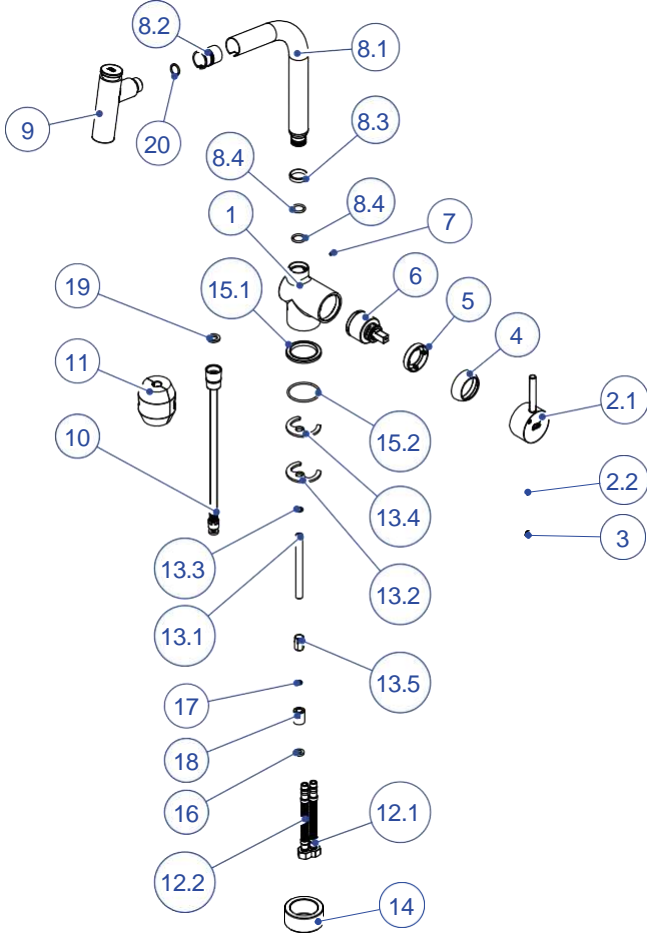

MES71-SPİRALLİ EVİYE BATARYASI

NO	STOK KODU VE ADI	ADET
1	GÖV174 SPİRALLİ EVİYE BATARYA GÖVDESİ	1
2	KL007 ESPİNA KOL GRUBU	1
2.1	KOL024 ESPİNA KOL	1
2.2	VİD009 KOL TESPİT VİDASI	1
3	BİC020 BİCE	1
4	KAP102 KARTUŞ KAPAĞI	1
5	SOM233 KARTUŞ TESPİT SOMUNU	1
6	KAR007 SERAMİK KARTUŞ	1
7	VİD143 BORU TESPİT VİDASI	1
8	BRG104 BORU GRUBU	1
8.1	BOR144 BORU	1
8.2	YTK003 EL DUŞU YATAĞI	1
8.3	YTK002 BORU BAĞLANTI YATAĞI	1
8.4	ORN127 Ø15,08X2,62 O-RİNG	2
9	DUŞ024 SPİRALLİ EVİYE DUŞ BAŞLIĞI	1
10	HOR129 150cm SPİRALLİ EVİYE HORTUM	1
11	KRŞ002 KURŞUN AĞIRLIK	1
12	HRG01 FLEX HORTUM GRUBU (M10X1-3/8" 40cm)	1
12.1	HOR001 FLEX HORTUM MAVİ (M10X1-3/8" 40cm)	1
12.2	HOR005 FLEX HORTUM KIRMIZI (M10X1-3/8" 40cm)	1
13	BSB02 ALT BAĞLANTI GRUBU	1
13.1	BGL005 BAĞLANTI UZATMASI	1
13.2	SAC002 TESPİT SACI	1
13.3	ORN002 Ø7,65X1,78 O-RİNG	1
13.4	CON317 TESPİT CONTASI	1
13.5	SOM153 TESPİT SOMUNU	1
14	MNŞ002 HALKA TESPİT MANŞONU	1
15	TBG23 TABAN GRUBU	1
15.1	BLZ024 TABAN BİLEZİĞİ	1
15.2	ORN043 TABAN O-RİNGİ	1
16	CON088 Ø14XØ7X3 CONTA	1
17	CON265 Ø8,5XØ6X2 CONTA	1
18	SOM241 SPİRAL HORTUM BAĞLANTI SOMUNU	1
19	CON081 EL DUŞU CONTASI	1
20	ORN015 Ø14X2 O-RİNG	1