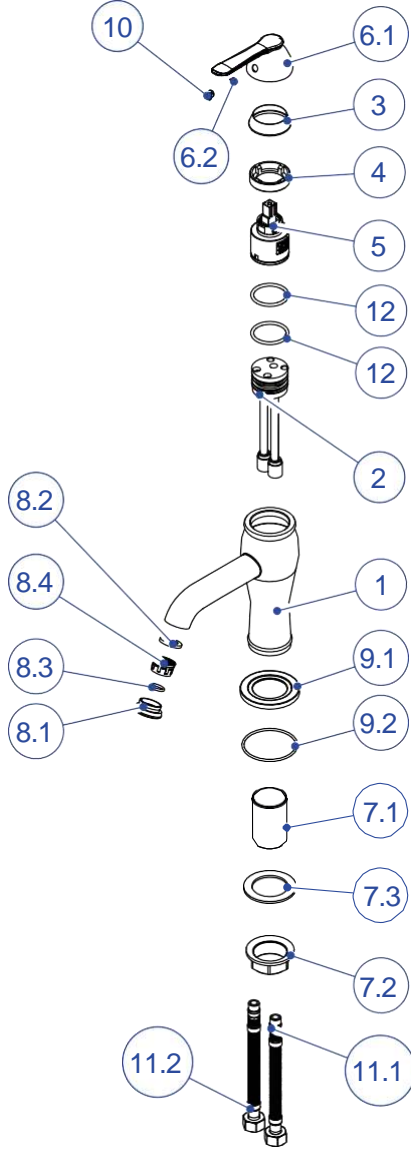

MLB150-A-LAVABO BATARYASI (GOLD PVD KAPLAMA)

NO	STOK KODU VE ADI	ADET
1	GÖV704-A LAVABO BATARYA GÖVDESİ (SARI GOLD PVD)	1
2	KLP192 KARTUŞ OTURMA KLAPESİ	1
3	KAP252-A KARTUŞ KAPAĞI (SARI GOLD PVD)	1
4	SOM387 KARTUŞ TESPİT SOMUNU	1
5	KAR009 SERAMİK KARTUŞ	1
6	KL92-A TAURO KOL GRUBU (SARI GOLD PVD)	1
6.1	KOL125-A TAURO KOL (SARI GOLD PVD)	1
6.2	VİD009 KOL TESPİT VİDASI	1
7	ABG05 ALT BAĞLANTI GRUBU	1
7.1	SAP026 ALT BAĞLANTI SAPLAMASI	1
7.2	SOM389 ALT BAĞLANTI SOMUNU	1
7.3	CON382 TESPİT CONTA	1
8	PGR46-A AERATOR GRUBU (SARI GOLD PVD)	1
8.1	SOM390-A AERATOR SOMUNU (SARI GOLD PVD)	1
8.2	CON385 AERATOR CONTASI	1
8.3	ORN170 Ø12,2X1,9 O-RİNG	1
8.4	PER032 AERATOR	1
9	TBG42-A TAURO TABAN GRUBU (SARI GOLD PVD)	1
9.1	BLZ064-A TABAN BİLEZİĞİ (SARI GOLD PVD)	1
9.2	ORN171 Ø47,3X2 O-RİNG	1
10	BİC027-A BİCE (SARI GOLD PVD)	1
11	HRG01 FLEX HORTUM GRUBU (M10X1-3/8" 40cm)	1
11.1	HOR001 FLEX HORTUM MAVİ (M10X1-3/8" 40cm)	1
11.2	HOR005 FLEX HORTUM KIRMIZI (M10X1-3/8" 40cm)	1
12	ORN174 Ø29,2X2,7 O-RİNG	2