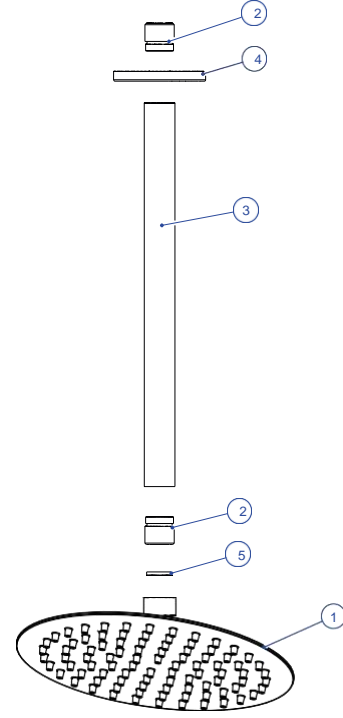

DUŞ BAŞLIKLARI

ADS18-A-ANKASTRE DUŞ BAŞLIĞI (TAVANDAN Ø200)
(GOLD-PVD KAPLAMA)

NO	STOK KODU VE ADI	ADET
1	ADB018- A Ø200 ANKASTRE DUŞ SETİ DUŞ BAŞLIĞI (SARI GOLD PVD)	1
2	NPL080- A BORU BAĞLANTI NİPELİ (SARI GOLD PVD)	2
3	BOR081- A TAVANDAN ANKASTRE DUŞ BORUSU (SARI GOLD PVD)	1
4	ROZ012- A DUŞ SETİ ROZETİ (SARI GOLD PVD)	1
5	CON081-EL DUŞU CONTASI	1