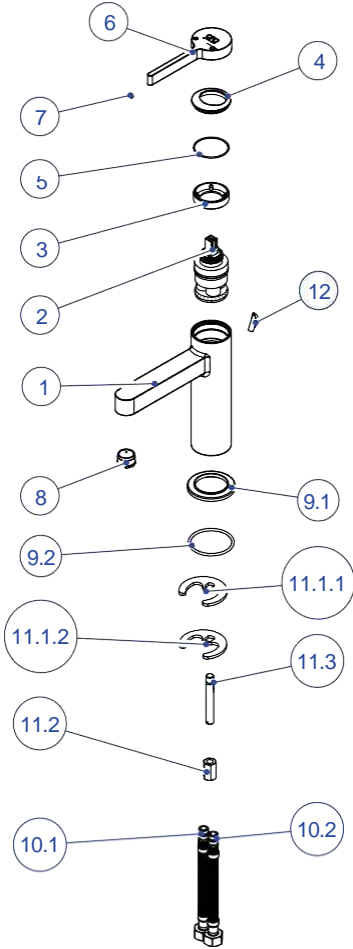

MLB165-K-R-LAVABO BATARYASI (KROM-ROSE GOLD)

NO	STOK KODU VE ADI	ADET
1	GÖV754 LAVABO BATARYA GÖVDESİ	1
2	KAR047 LAVABO KARTUŞU	1
3	SOM290 KARTUŞ TESPİT SOMUNU	1
4	KAP286-R KARTUŞ KAPAĞI (ROSE GOLD PVD)	1
5	ORN218 Ø30X1,5 O-RİNG	1
6	KOL155-R GILDO KOL (ROSE GOLD PVD)	1
7	VİD162 M4X5 SETİSKUR VİDA	1
8	PER040 M18,5X1 AERATOR	1
9	TBG44-R TABAN GRUBU (ROSE GOLD PVD)	1
9.1	BLZ066-R TABAN BİLEZİĞİ (ROSE GOLD PVD)	1
9.2	ORN008 Ø40,94X2,62 TABAN O-RİNGİ	1
10	HRG14 FLEX HORTUM GRUBU (M10X1-3/8" 50cm)	1
10.1	HOR073 FLEX HORTUM KIRMIZI (M10X1-3/8" 50cm)	1
10.2	HOR074 FLEX HORTUM MAVİ (M10X1-3/8" 50cm)	1
11	SBG01 SAPLAMALI ALT BAĞLANTI GRUBU	1
11.1	TSG01 TABAN SAC GRUBU	1
11.1.1	SAC001 TESPİT SACI	1
11.1.2	CON074 TESPİT CONTASI	1
11.2	SOM109 TESPİT SAPLAMA SOMUNU	1
11.3	SAP001 M8X60 TESPİT SAPLAMASI	1
12	TAP004 POP-UP TAPASI	1