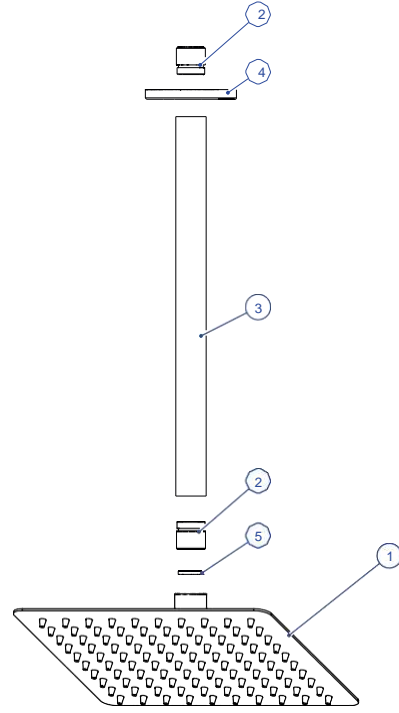

DUŞ BAŞLIKLARI

ADS17-R-ANKASTRE DUŞ BAŞLIĞI (TAVANDAN 200x200)(ROSE GOLD-PVD KAPLAMA)

NO	STOK KODU VE ADI	ADET
1	ADB017- R 200x200 ANKASTRE DUŞ SETİ DUŞ BAŞLIĞI (ROSE GOLD PVD)	1
2	NPL080- R BORU BAĞLANTI NİPELİ (ROSE GOLD PVD)	2
3	BOR081- R TAVANDAN ANKASTRE DUŞ BORUSU (ROSE GOLD PVD)	1
4	ROZ012- R DUŞ SETİ ROZETİ (ROSE GOLD PVD)	1
5	CON081-EL DUŞU CONTASI	1