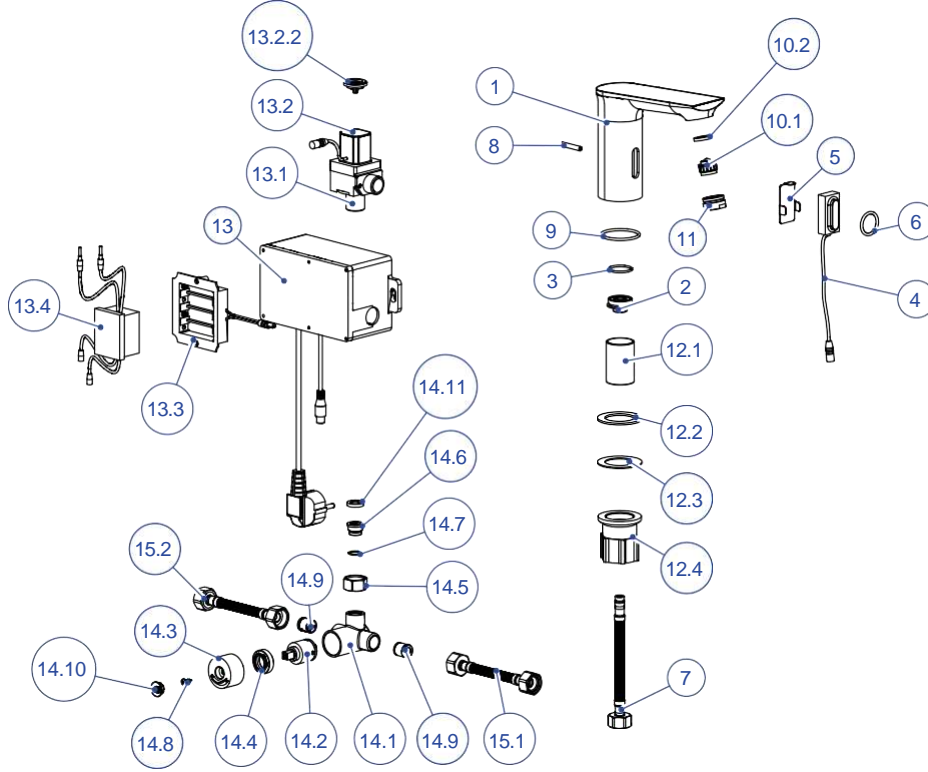

FOTOSELLİ

FLB13-A-LAVABO BATARYASI (GOLD)(ÇİFT SU GİRİŞLİ)

NO	STOK KODU VE ADI	ADET	NO	STOK KODU VE ADI	ADET
1	GÖV854-A FOTOSELLİ LAVABO BATARYA GÖVDESİ (SARI GOLD PVD)	1	13.2	BOB007-BOBİN GRUBU	1
2	KLP202 FLEKS BAĞLANTI KLAPESİ	1	13.2.2	CON079-SELONİD VALF CONTASI	1
3	ORN028-Ø24X2 O-RİNG	1	13.3	PKT011-PİL KUTUSU	1
4	GDV012-GÖZ DEVRESİ GRUBU	1	13.4	RÖL002-RÖLE	1
5	SAC039 GÖZ DEVRESİ MUHAFAZA SACI	1	14	MSG01 T MUSLUK GRUBU	1
6	ORN192 Ø22x2,95 O-RING	1	14.1	GÖV745 T MUSLUK GÖVDE	1
7	HOR153-M10X1 -1/2" 50 cm RENKSİZ FLEKS HORTUM	1	14.2	KAR015-SERAMİK KARTUŞ	1
8	VİD208 M5x30 SETSKUR VİDA	1	14.3	VOL155 T MUSLUK VOLANI	1
9	ORN096-TABAN O-RİNGİ	1	14.4	SOM413 KARTUŞ TESPİT SOMUNU	1
10	AGR02 AERATOR GRUBU	1	14.5	SOM412-SOMUN	1
10.1	PER002-AERATOR	1	14.6	NPL163 SOL NİPEL	1
10.2	CON077-AERATOR CONTASI	1	14.7	ORN149 Ø12x1,5 O-RING	1
11	SOM107-A AERATOR SOMUNU (SARI GOLD PVD)	1	14.8	VİD214 VOLAN TUTUCU VİDA	1
12	ABG04 ALT BAĞLANTI GRUBU	1	14.9	DCV002-DİK CEK VALF	2
12.1	SAP023 ALT BAĞLANTI SAPLAMASI	1	14.10	BİC005-BÜYÜK BİCE	1
12.2	CON375 ALT BAĞLANTI BASKI CONTASI	1	14.11	CON289-1/2" SÜZGEÇLİ CONTA	1
12.3	SAC033 ALT BAĞLANTI BASKI SACI	1	15	HRG03-FLEKS HORTUM GRUBU(KIRMIZI-MAVİ) (1/2"- 3/8"-40 cm)	1
12.4	SOM366 ALT BAĞLANTI SOMUNU	1	15.1	HOR009-FLEX HORTUM MAVİ(1-2"-3-8")(40cm)	1
13	KKT03-KUMANDA KUTUSU	1	15.2	HOR011-FLEX HORTUM KIRMIZI(1-2"-3-8")(40cm)	1
13.1	SVG06-SELENOİD VALF GRUBU	1