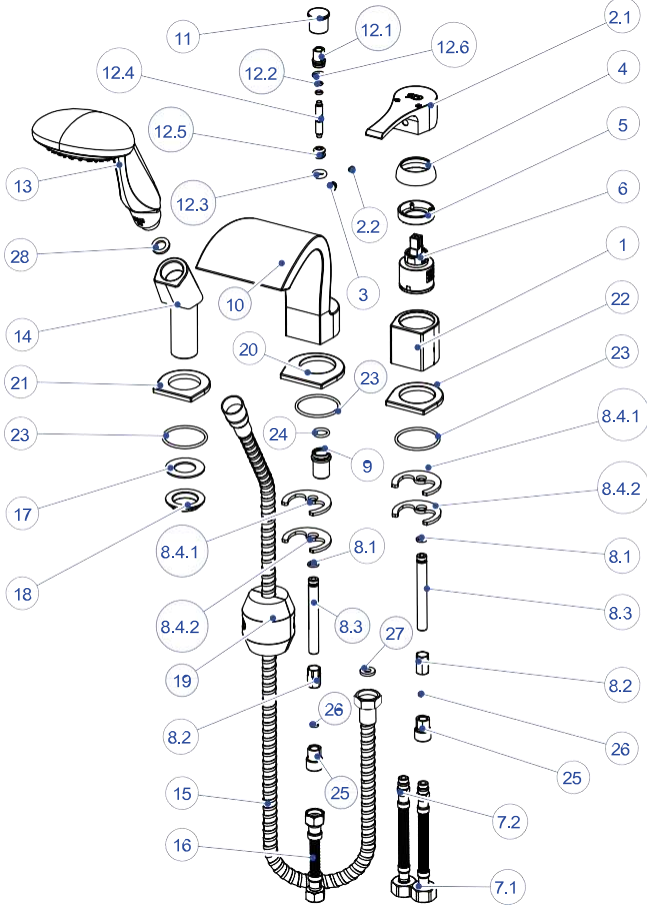

*Cold start kartuşlu model için kartuş kodu;
KAR041 Ø35'LİK AYAKSIZ COLD START KARTUŞ(CITEC)