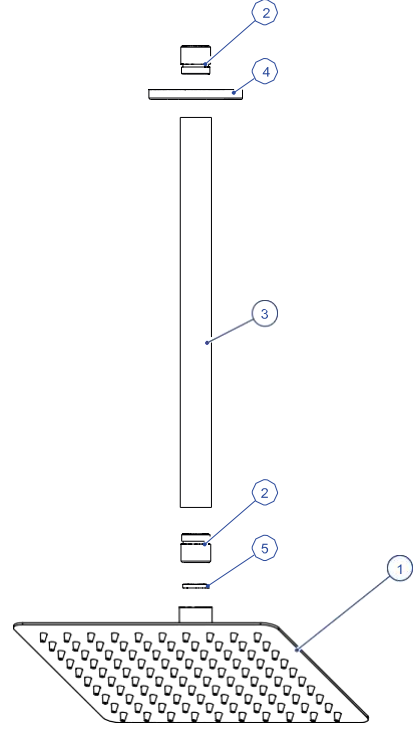

DUŞ BAŞLIKLARI

ADS17-S-ANKASTRE DUŞ BAŞLIĞI (TAVANDAN 200x200) (SİYAH)

NO	STOK KODU VE ADI	ADET
1	ADB017-S 200x200 ANKASTRE DUŞ SETİ DUŞ BAŞLIĞI (SİYAH)	1
2	NPL080-S BORU BAĞLANTI NİPELİ (SİYAH)	2
3	BOR081-S TAVANDAN ANKASTRE DUŞ BORUSU (SİYAH)	1
4	ROZ012-S DUŞ SETİ ROZETİ (SİYAH)	1
5	CON081-EL DUŞU CONTASI	1