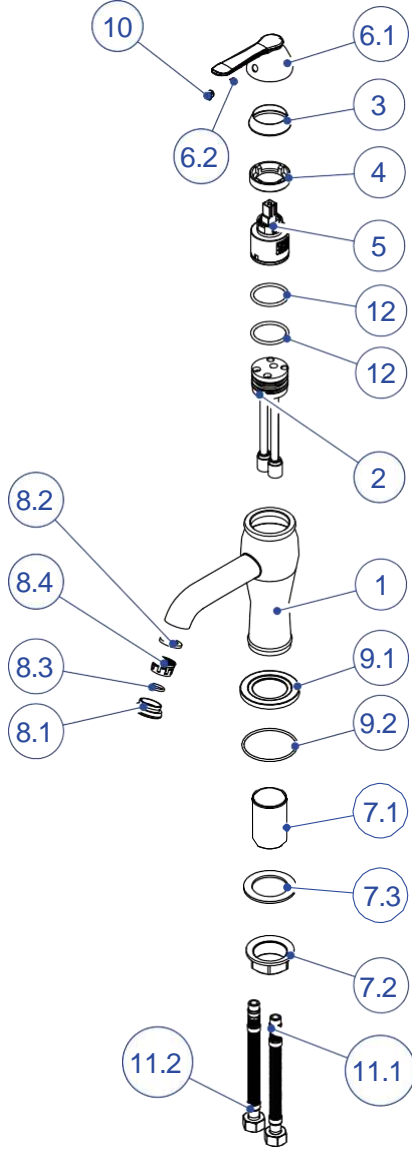

MLB150-O-LAVABO BATARYASI (ORB KAPLAMA)

NO	STOK KODU VE ADI	ADET
1	GÖV704-O LAVABO BATARYA GÖVDESİ (ORB)	1
2	KLP192 KARTUŞ OTURMA KLAPESİ	1
3	KAP252-O KARTUŞ KAPAĞI (ORB)	1
4	SOM387 KARTUŞ TESPİT SOMUNU	1
5	KAR009 SERAMİK KARTUŞ	1
6	KL92-O TAURO KOL GRUBU (ORB)	1
6.1	KOL125-O TAURO KOL (ORB)	1
6.2	VİD009 KOL TESPİT VİDASI	1
7	ABG05 ALT BAĞLANTI GRUBU	1
7.1	SAP026 ALT BAĞLANTI SAPLAMASI	1
7.2	SOM389 ALT BAĞLANTI SOMUNU	1
7.3	CON382 TESPİT CONTA	1
8	PGR46-O AERATOR GRUBU (ORB)	1
8.1	SOM390-O AERATOR SOMUNU (ORB)	1
8.2	CON385 AERATOR CONTASI	1
8.3	ORN170 Ø12,2X1,9 O-RİNG	1
8.4	PER032 AERATOR	1
9	TBG42-O TAURO TABAN GRUBU (ORB)	1
9.1	BLZ064-O TABAN BİLEZİĞİ (ORB)	1
9.2	ORN171 Ø47,3X2 O-RİNG	1
10	BİC027-O BİCE (ORB)	1
11	HRG01 FLEX HORTUM GRUBU (M10X1-3/8" 40cm)	1
11.1	HOR001 FLEX HORTUM MAVİ (M10X1-3/8" 40cm)	1
11.2	HOR005 FLEX HORTUM KIRMIZI (M10X1-3/8" 40cm)	1
12	ORN174 Ø29,2X2,7 O-RİNG	2