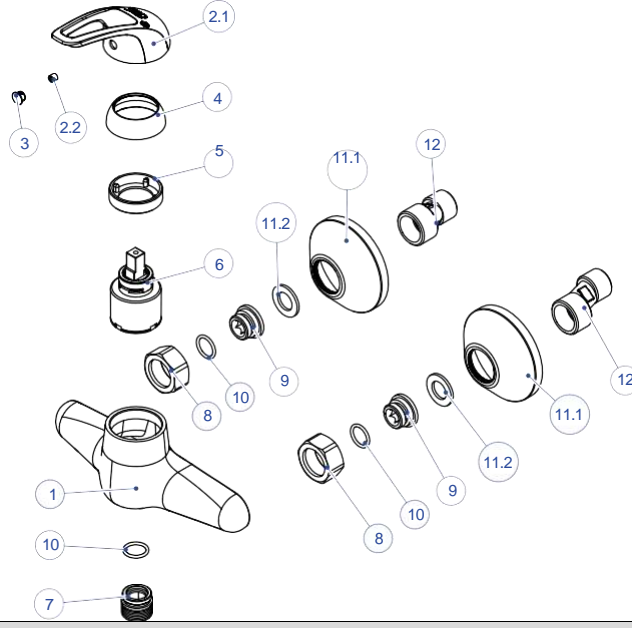

MDB120-DUŞ BATARYASI

NO	STOK KODU VE ADI	ADET
1	GÖV327 DUŞ BATARYA GÖVDE	1
2	KL65 ADRİO KOL GRUBU	1
2.1	KOL081 ADRİO KOL	1
2.2	VİD009 KOL TESPİT VİDASI	1
3	BİC020 BİCE	1
4	KAP103 KARTUŞ KAPAĞI	1
5	SOM290 KARTUŞ TESPİT SOMUNU	1
6	KAR022 SERAMİK KARTUŞ	1
7	NPL042 M20X1 (1-2") NİPEL	1
8	SOM103 BAĞLANTI SOMUNU	2
9	NPL007 SOL NİPEL	2
10	ORN015 Ø14X2 O-RİNG	3
11	RZG06 ROZET GRUBU	1
11.1	ROZ037 KONİK ROZET	2
11.2	CON279 Ø24XØ14X2 REDÜKSİYON-EKSANTRİK CONTASI	2
12	EKS001 EKSANTRİK	2