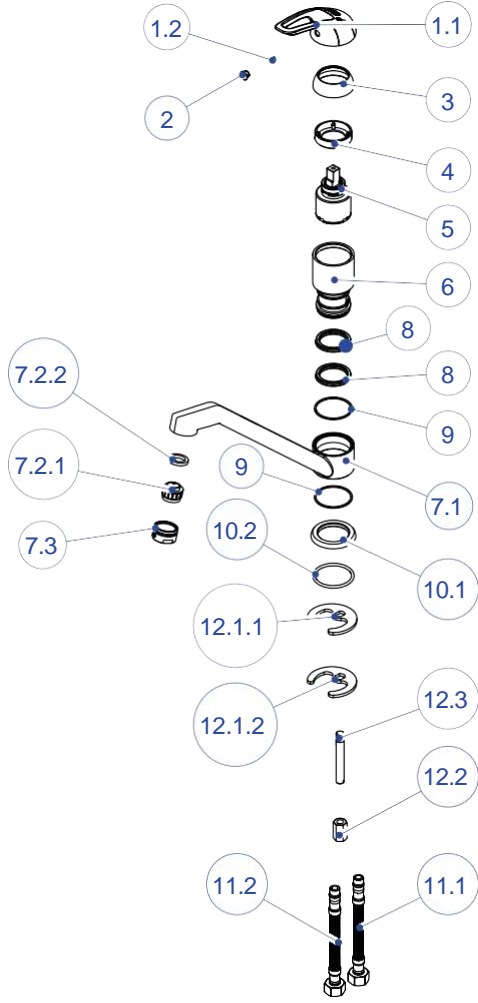

MEB120-DÖNER EVİYE BATARYASI

NO	STOK KODU VE ADI	ADET
1	KL665 ADRIÖ KOL GRUBU	1
1.1	KOL081 ADRIÖ KOL	1
1.2	VİD009 KOL TESPİT VİDASI	1
2	BİC020 BİCE	1
3	KAP103 KARTUŞ KAPAĞI	1
4	SOM290 KARTUŞ TESPİT SOMUNU	1
5	KAR022 SERAMİK KARTUŞ	1
6	KLP112 GÖMLEKLİ İÇ PARÇA	1
7	BRG20 BORU GRUBU	1
7.1	BOR029 BORU	1
7.2	AGR02 AERATOR GRUBU	1
7.2.1	PER002 AERATOR	1
7.2.2	CON077 AERATOR CONTASI	1
7.3	SOM107 AERATOR SOMUNU	1
8	NUT004 İÇ PARÇA NUTRİNGİ	2
9	CON210_1 GÖVDE CONTASI	2
10	TBG09 TABAN GRUBU	1
10.1	BLZ007 TABAN BİLEZİĞİ	1
10.2	ORN014 TABAN O-RİNGİ	1
11	HRG01 FLEX HORTUM GRUBU (M10X1-3/8" 40cm)	1
11.1	HOR001 FLEX HORTUM MAVİ (M10X1-3/8" 40cm)	1
11.2	HOR005 FLEX HORTUM KIRMIZI (M10X1-3/8" 40cm)	1
12	SBG01 SAPLAMALI ALT BAĞLANTI GRUBU	1
12.1	TSG01 TABAN SAC GRUBU	1
12.1.1	SAC001 TESPİT SACI	1
12.1.2	CON074 TESPİT CONTASI	1
12.2	SOM109 TESPİT SAPLAMA SOMUNU	1
12.3	SAP001 M8X60 TESPİT SAPLAMASI	1