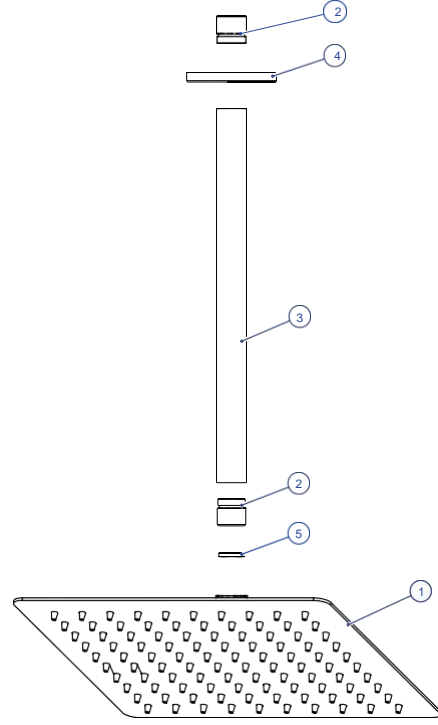

DUŞ BAŞLIKLARI

ADS19-S-ANKASTRE DUŞ BAŞLIĞI (TAVANDAN 250x250) (SİYAH)

NO	STOK KODU VE ADI	ADET
1	ADB019- S 250x250 ANKASTRE DUŞ SETİ DUŞ BAŞLIĞI (SİYAH)	1
2	NPL080- S BORU BAĞLANTI NİPELİ (SİYAH)	2
3	BOR081- S ANKASTRE DUŞ SETİ BORUSU (SİYAH)	1
4	ROZ012- S DUŞ SETİ ROZETİ (SİYAH)	1
5	CON081-EL DUŞU CONTASI	1