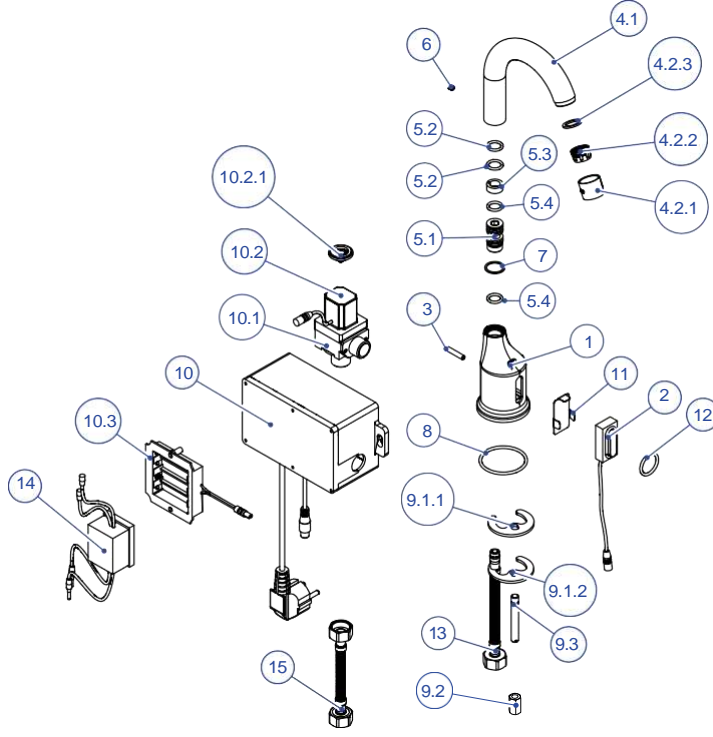

FOTOSELLİ

FLB11-S-2 LAVABO BATARYASI (SİYAH)

NO	STOK KODU VE ADI	ADET	NO	STOK KODU VE ADI	ADET
1	GÖV747-S FOTOSELLİ LAVABO BATARYA GÖVDESİ (SİYAH)	1	9	SBG01 SAPLAMALI ALT BAĞLANTI GRUBU	1
2	GDV012 GÖZ DEVRESİ	1	9.1	TSG01 TABAN SAC GRUBU	1
3	VİD208 M5X30 SETSKUR VİDA	1	9.1.1	SAC001 TESPİT SACI	1
4	BRG108-S BORU GRUBU (SİYAH)	1	9.1.2	CON074 TESPİT CONTASI	1
4.1	BOR146-S BORU (SİYAH)	1	9.2	SOM109 TESPİT SAPLAMA SOMUNU	1
4.2	PGR44-S AERATOR GRUBU (SİYAH)	1	9.3	SAP001 M8X60 TESPİT SAPLAMASI	1
4.2.1	SOM286-S AERATOR SOMUNU (SİYAH)	1	10	KKT03 KUMANDA KUTUSU	1
4.2.2	PER039 AERATOR	1	10.1	SVG06-SELENOİD VALF GRUBU	1
4.2.3	CON285-AERATOR CONTASI	1	10.2	BOB007-BOBİN GRUBU	1
5	NPG31 NİPEL GRUBU	1	10.2.1	CON079-SELENOİD VALF CONTASI	1
5.1	NPL164-FLEX BAĞLANTI NİPELİ	1	10.3	PKT011-PİL KUTUSU	1
5.2	ORN203 Ø13,5X2,5 O-RİNG	2	11	SAC039 GÖZ DEVRESİ MUHAFAZA SACI	1
5.3	SGM045-NİPEL SEGMANI	1	12	ORN192 Ø22x2,95 O-RING	1
5.4	ORN003 Ø12,37X2,62 O-RİNG	2	13	HOR153-M10X1 -1/2" 50 cm RENKSİZ FLEKS HORTUM	1
6	VİD213 SETSKUR VİDA	1	14	RÖL002-RÖLE	1
7	TFL155 Ø21,75XØ18,3X1 TEFLON	1	15	HOR009-FLEX HORTUM MAVİ(1-2"-3-8")(40cm)	1
8	ORN201 TABAN O-RİNG	1