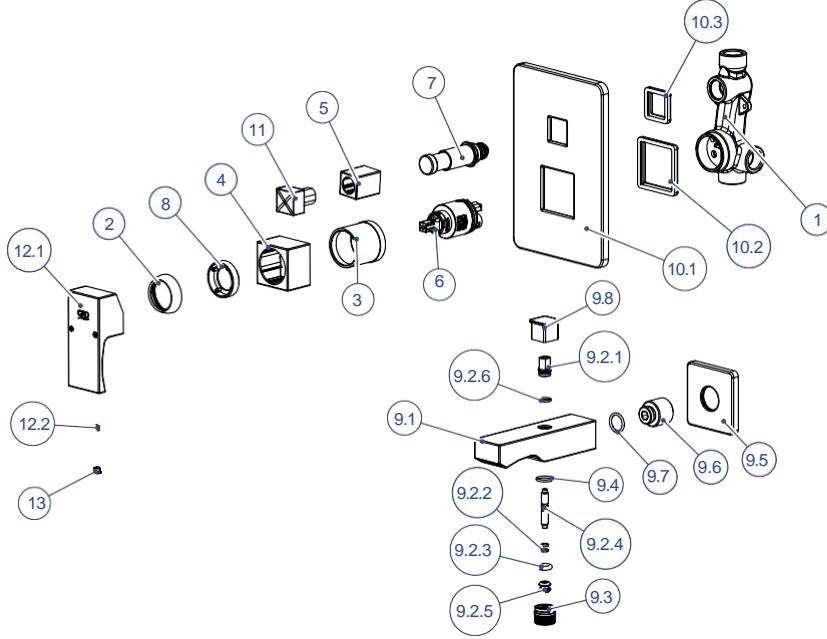

MTA105-TAM ANKASTRE BANYO BATARYASI

NO	STOK KODU VE ADI	ADET	NO	STOK KODU VE ADI	ADET
1	GÖV371 ANKASTRE BANYO SIVA ALTI GÖVDE	1	9.2.6	ORN002 Ø7.65X1.78 O-RİNG	1
2	KAP209 KARTUŞ KAPAĞI	1	9.3	NPL042 M20X1 (1-2") NİPEL	1
3	GÖM022 GÖMLEK	1	9.4	ORN015 Ø14X2 O-RİNG	1
4	GÖM020 GÖMLEK (KARE)	1	9.5	ROZ039 GAGA ROZETİ	1
5	GÖM021 YÖNLENDİRİCİ GÖMLEK	1	9.6	NPL081 GAGA NİPELİ	1
6	KAR010 SERAMİK KARTUŞ	1	9.7	ORN003 Ø12,37X2,62 O-RİNG	1
7	YGR02 YÖNLENDİRİCİ GRUBU	1	9.8	KLP195-YÖNLENDİRİCİ KULBU (KARE)	1
8	SOM431-KARTUŞ TESPİT SOMUNU	1	10	KPG12 KAPAK GRUBU	1
9	GGR14 GAGA GRUBU	1	10.1	KAP109 SIVA ÜSTÜ KAPAK	1
9.1	GAG019 GAG	1	10.2	CON353 ROZET GÖMLEK CONTASI	1
9.2	YGR26 YÖNLENDİRİCİ GRUBU	1	10.3	CON354 ROZET YÖNLENDİRİCİ CONTASI	1
9.2.1	KLP105 YÖNLENDİRİCİ MİL YATAĞI	1	11	KLP183 YÖNLENDİRİCİ KULBU	1
9.2.2	ORN012 Ø3,68X1,79 YÖNLENDİRİCİ MİL O-RİNGİ	2	12	KL659 FUEGO KOL GRUBU	1
9.2.3	ORN085 Ø7X4 O-RİNG	1	12.1	KOL077 FUEGO KOL	1
9.2.4	MİL104 YÖNLENDİRİCİ MİLİ	1	12.2	VİD0009 KOL TESPİT VİDASI	1
9.2.5	KLP181 MİL KLAPESİ	1	13	BİC020 BİCE	1