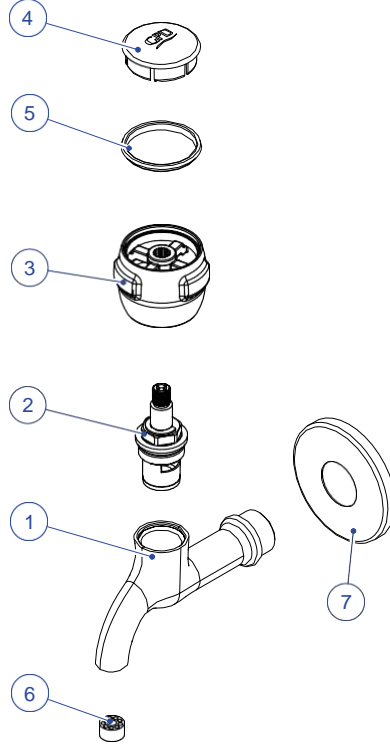

KMS30-KISA MUSLUK

NO	STOK KODU VE ADI	ADET
1	GÖV635 KISA MUSLUK GÖVDE	1
2	SLG43 MAVİ DİŞSİZ SERAMİK SALMASTRA GRUBU	1
3	VOL152 VOLAN	1
4	KAP258 VOLAN KAPAĞI	1
5	HLK015 RENK HALKASI (MAVİ)	1
6	SZG005 UÇ SÜZGEÇİ	1
7	ROZ006 ROZET	1