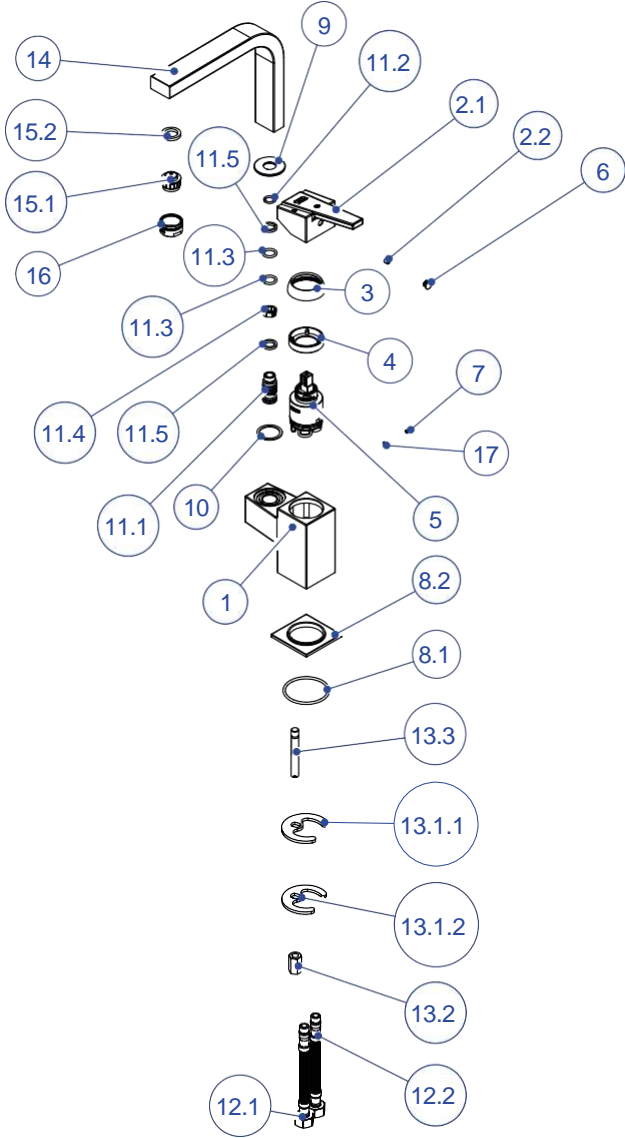

MTL85-TEK GÖVDE LAVABO BATARYASI

*Cold start kartuşlu model için kartuş kodu;
KAR040 Ø35'LİK AYAKLIK COLD START KARTUŞ(CITEC)

NO	STOK KODU VE ADI	ADET
1	GÖV476 TEK GÖVDE LAVABO-EVİYE BATARYA GÖVDESİ	1
2	KL657 RİTMO KOL GRUBU	1
2.1	KOL069 RİTMO KOL	1
2.2	VİD009 KOL TESPİT VİDASI	1
3	KAP209 KARTUŞ KAPAĞI	1
4	SOM407 KARTUŞ TESPİT SOMUNU	1
5	KAR010 SERAMİK KARTUŞ	1
6	BİC020 BİCE	1
7	VİD210 BORU SABİTLEME VİDASI	1
8	TBG33 TABAN GRUBU	1
8.1	ORN113 Ø44,5X2,5 O-RİNG	1
8.2	BLZ054 TABAN BİLEZİĞİ	1
9	PUL015 TEK GÖVDE EVİYE PULU	1
10	CON312 TEFLON CONTA	1
11	NPG28 NİPEL GRUBU	1
11.1	NPL160 BORU BAĞLANTI NİPELİ	1
11.2	ORN041 Ø9,3X1,8 O-RİNG	1
11.3	ORN194 Ø11,5X2,2 O-RİNG	2
11.4	SGM34 VİDA BAĞLANTI SEGMANI	1
11.5	SGM038 BORU SEGMANI	2
12	HRG14 FLEX HORTUM GRUBU (M10X1-3/8" 50cm)	1
12.1	HOR073 FLEX HORTUM KIRMIZI (M10X1-3/8" 50cm)	1
12.2	HOR074 FLEX HORTUM MAVİ (M10X1-3/8" 50cm)	1
13	SBG01 SAPLAMALI ALT BAĞLANTI GRUBU	1
13.1	TSG01 TABAN SAC GRUBU	1
13.1.1	SAC001 TESPİT SACI	1
13.1.2	CON074 TESPİT CONTASI	1
13.2	SOM109 TESPİT SAPLAMA SOMUNU	1
13.3	SAP001 M8X60 TESPİT SAPLAMASI	1
14	BOR142 BORU	1
15	AGR02 AERATOR GRUBU	1
15.1	PER002 AERATOR	1
15.2	CON077 AERATOR CONTASI	1
16	SOM107 AERATOR SOMUNU	1
17	ORN195 Ø2,5X1,40 O-RİNG	1