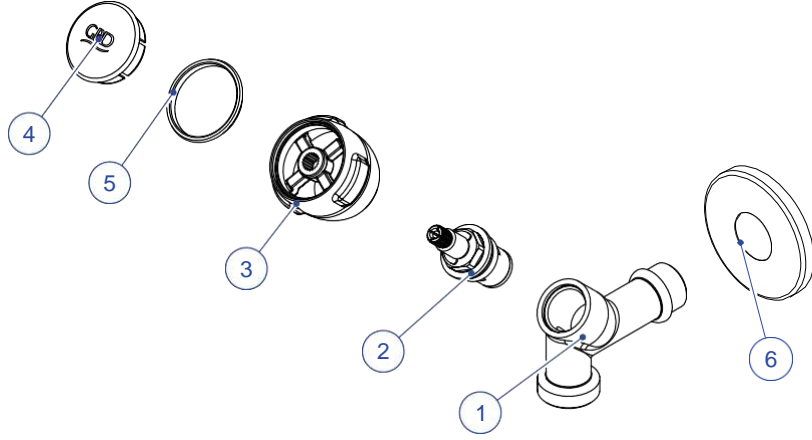

CMS30-2-ÇAMAŞIR MUSLUK (RAKORSUZ)

NO	STOK KODU VE ADI	ADET
1	GÖV122 ÇAMAŞIR MUSLUK GÖVDE	1
2	SLG43 MAVİ DİŞSİZ SERAMİK SALMASTRA GRUBU	1
3	VOL152 VOLAN	1
4	KAP258 VOLAN KAPAĞI	1
5	HLK015 RENK HALKASI (MAVİ)	1
6	ROZ006 ROZET	1