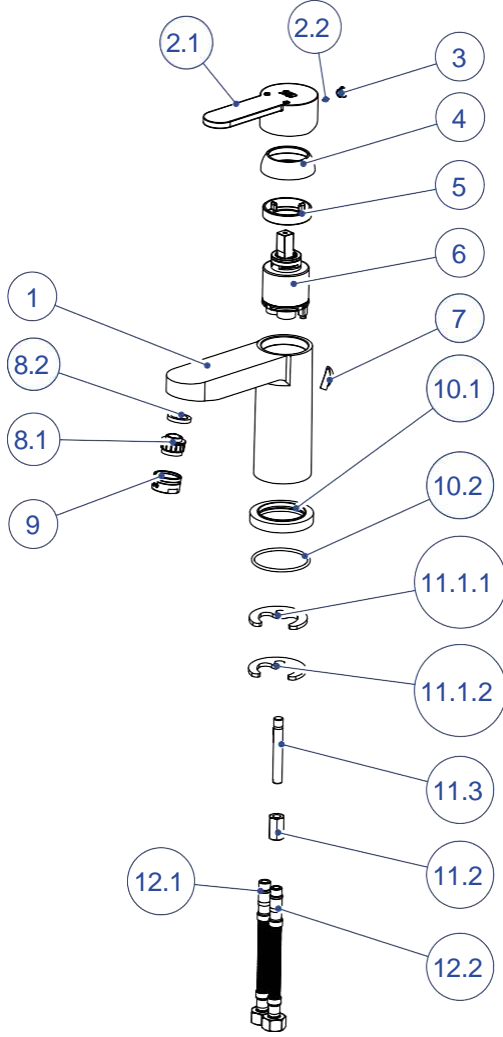

MLB35-LAVABO BATARYASI

NO	STOK KODU VE ADI	ADET
1	GÖV319 LAVABO BATARYA GÖVDESİ	1
2	KLG11 NOVA KOL GRUBU	1
2.1	KOL032 NOVA KOL	1
2.2	VİD009 KOL TESPİT VİDASI	1
3	BİC020 BİCE	1
4	KAP102 KARTUŞ KAPAĞI	1
5	SOM233 KARTUŞ TESPİT SOMUNU	1
6	KAR013 SERAMİK KARTUŞ	1
7	TAP004 POP-UP TAPASI	1
8	AGR02 AERATOR GRUBU	1
8.1	PER002 AERATOR	1
8.2	CON077 AERATOR CONTASI	1
9	SOM107 AERATOR SOMUNU	1
10	TBG07 AERATOR GRUBU	1
10.1	BLZ011 TABAN BİLEZİĞİ	1
10.2	ORN023 TABAN O-RİNGİ	1
11	SBG01 SAPLAMALI ALT BALANTI GRUBU	1
11.1	TSG01 TABAN SAC GRUBU	1
11.1.1	SAC001 TESPİT SACI	1
11.1.2	CON074 TESPİT CONTASI	1
11.2	SOM109 TESPİT SAPLAMA SOMUNU	1
11.3	SAP001 M8X60 TESPİT SAPLAMASI	1
12	HRG14 FLEX HORTUM GRUBU (M10X1-3/8" 50cm)	1
12.1	HOR073 FLEX HORTUM KIRMIZI (M10X1-3/8" 50cm)	1
12.2	HOR074 FLEX HORTUM MAVİ (M10X1-3/8" 50cm)	1