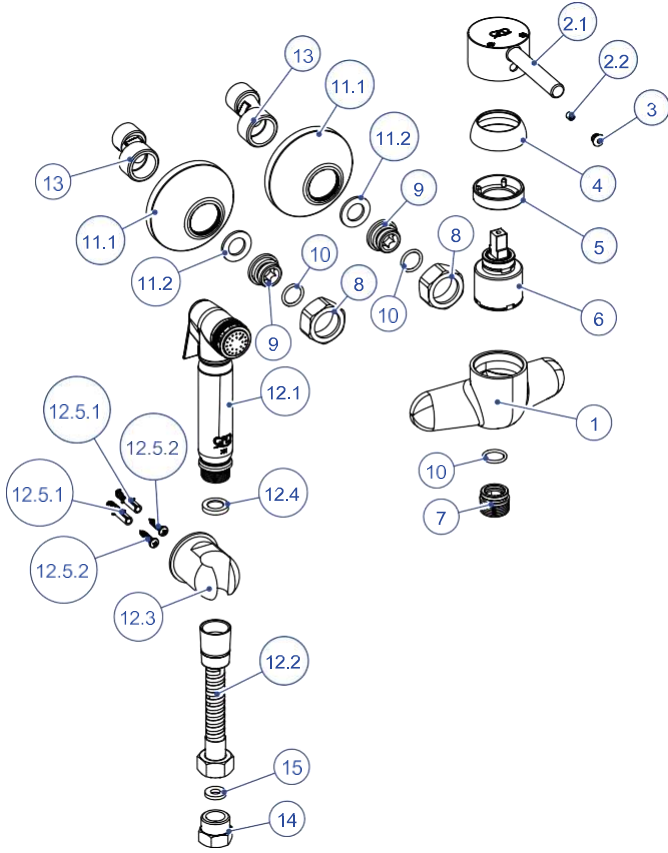

MTB70-TAHARET BATARYASI

NO	STOK KODU VE ADI	ADET
1	GÖV489 TAHARET BATARYASI GÖVDESİ	1
2	KL94 ESPİNA KOL GRUBU	1
2.1	KOL128 ESPİNA KOL	1
2.2	VİD009 KOL TESPİT VİDASI	1
3	BİC020 BİCE	1
4	KAP103 KARTUŞ KAPAĞI	1
5	SOM290 KARTUŞ TESPİT SOMUNU	1
6	KAR009 SERAMİK KARTUŞ	1
7	NPL042 M20X1 (1-2") NİPEL	1
8	SOM103 BAĞLANTI SOMUNU	2
9	NPL021 SOL NİPEL	2
10	ORN015 Ø14X2 O-RİNG	3
11	RZG01 ROZET GRUBU	1
11.1	ROZ003 ROZET	2
11.2	CON279 EKSANTİRİK CONTASI	2
12	STS01 SPREY TAHARET SETİ	1
12.1	DUŞ014 SPREY DUŞ BAŞLIĞI	1
12.2	HOR054 SİRİRAL HORTUM 100 cm (1/2" - 1/2")	1
12.3	ASK004 ASKILIK	1
12.4	CON289 1/2" SÜZGEÇLİ CONTA	1
12.5	DMG01 MONTAJ GRUBU	1
12.5.1	DÜB002 DÜBEL	2
12.5.2	VİD113 YILDIZ BAŞLI VİDA	2
13	EKS001 EKSANTRİK	2
14	RD005 1/2" - 3/8" REDÜKSİYON	1
15	CON212 Ø15,3XØ7X2,5 CONTA	1