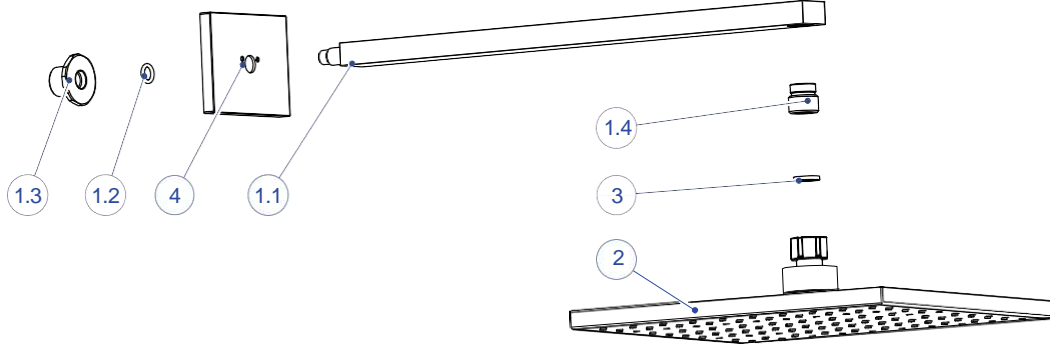

DUŞ BAŞLIKLARI

ADS13-ANKASTRE
DUŞ BAŞLIĞI
DUVARDAN 250X250

NO	STOK KODU VE ADI	ADET
1	BRG46 ANKASTRE DUŞ SETİ BORU GRUBU	1
1.1	BOR049 DUŞ BORUSU	1
1.2	ORN060 Ø9X2,5 O-RİNG	1
1.3	RDK002 REDİKSİYON	1
1.4	NPL056 BORU NİPELİ	1
2	ADB011 ANKASTRE DUŞ SETİ DUŞ BAŞLIĞI	1
3	CON081 EL DUŞU CONTASI-LASTİK	1
4	ROZ014 DUŞ ROZETİ	1