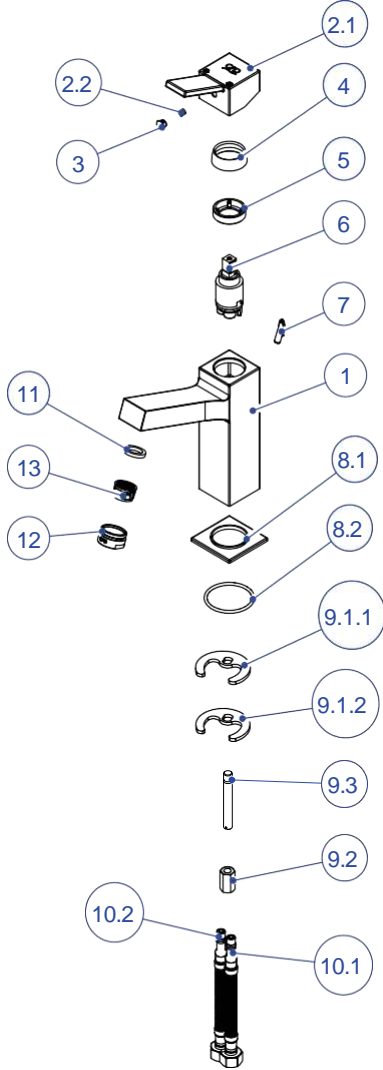

MLB135-LAVABO BATARYASI

NO	STOK KODU VE ADI	ADET
1	GÖV609 LAVABO BATARYA GÖVDESİ	1
2	KLG90 TULİO KOL GRUBU	1
2.1	KOL118 TULİO KOL	1
2.2	VİD009 KOL TESPİT VİDASI	1
3	BİC020 BİCE	1
4	KAP222 KARTUŞ KAPAĞI	1
5	SOM369 KARTUŞ TESPİT SOMUNU	1
6	KAR032_1-AYAKLI KARTUŞ	1
7	TAP010 POP-UP TAPASI	1
8	TBG45-TABAN GRUBU	1
8.1	BLZ049-TABAN BİLEZİĞİ	1
8.2	ORN008-TABAN O-RİNGİ	1
9	SBG01-SAPLAMALI ALT BAĞLANTI GRUBU	1
9.1	TSG01 TABAN SAC GRUBU	1
9.1.1	SAC001-TESPİT SACI	1
9.1.2	CON074-TESPİT CONTASI	1
9.2	SOM109-TESPİT SAPLAMA SOMUNU	1
9.3	SAP001-M8x60 TESPİT SAPLAMASI	1
10	HRG31-FLEKS HORTUM GRUBU(KIRMIZI-MAVİ)(M8X1 -3-8"-50 cm)	1
10.1	HOR127-M8X1 -3/8 " 50 cm MAVİ FLEKS HORTUM	1
10.2	HOR128-M8X1 -3/8 " 50 cm KIRMIZI FLEKS HORTUM	1
11	CON077-AERATOR CONTASI	1
12	SOM107-AERATOR SOMUNU	1
13	PER036-AERATOR	1