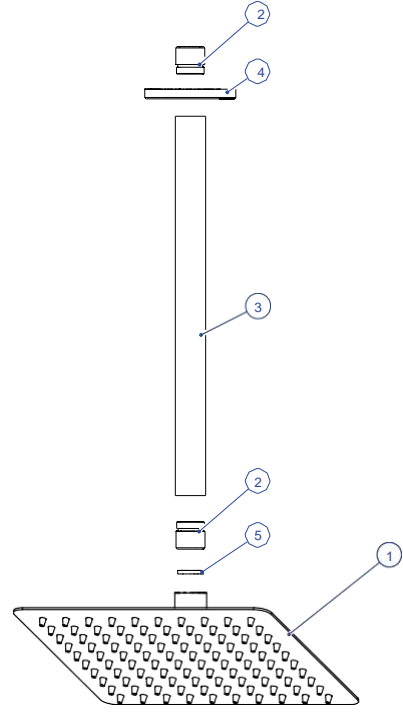

DUŞ BAŞLIKLARI

ADS17-A-ANKASTRE DUŞ BAŞLIĞI (TAVANDAN 200x200)
(GOLD-PVD KAPLAMA)

NO	STOK KODU VE ADI	ADET
1	ADB017- A 200x200 ANKASTRE DUŞ SETİ DUŞ BAŞLIĞI (SARI GOLD PVD)	1
2	NPL080- A BORU BAĞLANTI NİPELİ (SARI GOLD PVD)	2
3	BOR081- A TAVANDAN ANKASTRE DUŞ BORUSU (SARI GOLD PVD)	1
4	ROZ012- A DUŞ SETİ ROZETİ (SARI GOLD PVD)	1
5	CON081-EL DUŞU CONTASI	1