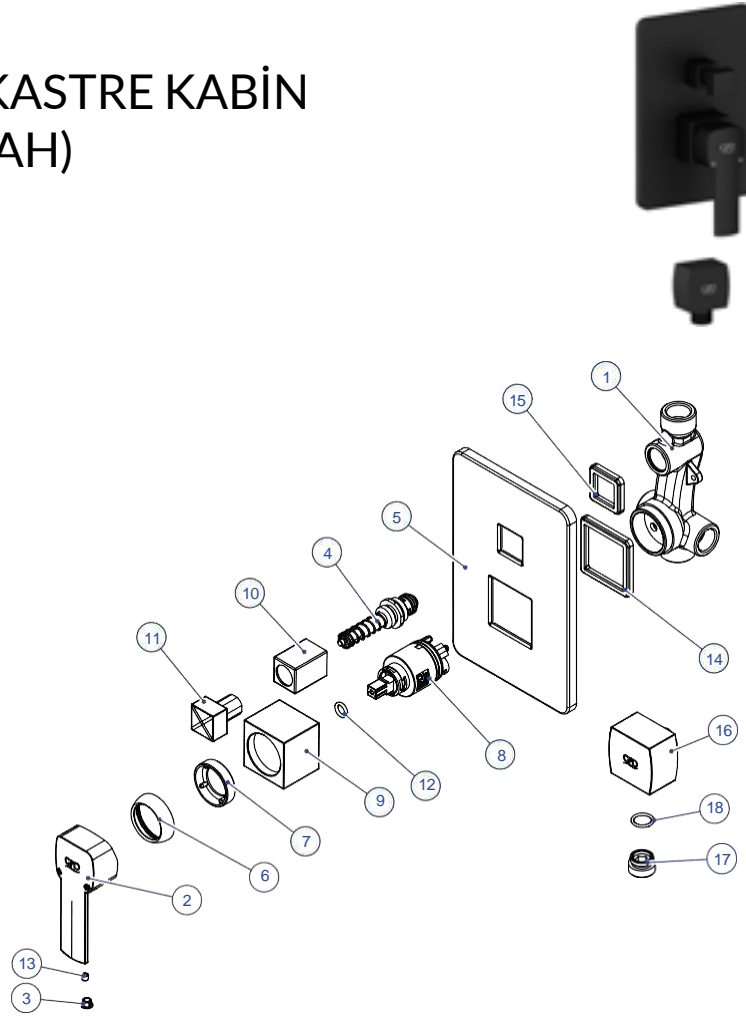

MKB160-S-ANKASTRE KABİN BATARYASI(SİYAH)

NO	STOK KODU VE ADI	ADET
1	GÖV371 ANKASTRE BANYO SIVA ALTI GÖVDE	1
2	KOL152-S PEDRA KOL (SİYAH)	1
3	BİC031-S SİLİKON BİCE (SİYAH)	1
4	YGR02_2 YÖNLENDİRİCİ GRUBU	1
5	KAP109-S SIVA ÜSTÜ KAPAK (SİYAH)	1
6	KAP209_1-S KARTUŞ KAPAĞI (SİYAH)	1
7	SOM407-KARTUŞ TESPİT SOMUNU	1
8	KAR010 SERAMİK KARTUŞ	1
9	GÖM020_1-S GÖMLEK (SİYAH)	1
10	GÖM021_1-S YÖNLENDİRİCİ GÖMLEĞİ (SİYAH)	1
11	KLP183-S YÖNLENDİRİCİ KULBU (SİYAH)	1
12	ORN005 SALMASTRA MIL O-RİNGİ	1
13	VİD009 KOL TESPİT VİDASI	1
14	CON353 KARE ROZET GÖMLEK CONTASI	1
15	CON354 KARE ROZET YÖNLENDİRİCİ CONTASI	1
16	GAG006-S ANKASTRE DUŞ ÇIKIŞ UCU (SİYAH)	1
17	NPL176-S GAGA NİPELİ (SİYAH)	1
18	ORN015 Ø14X2 O-RİNG	1