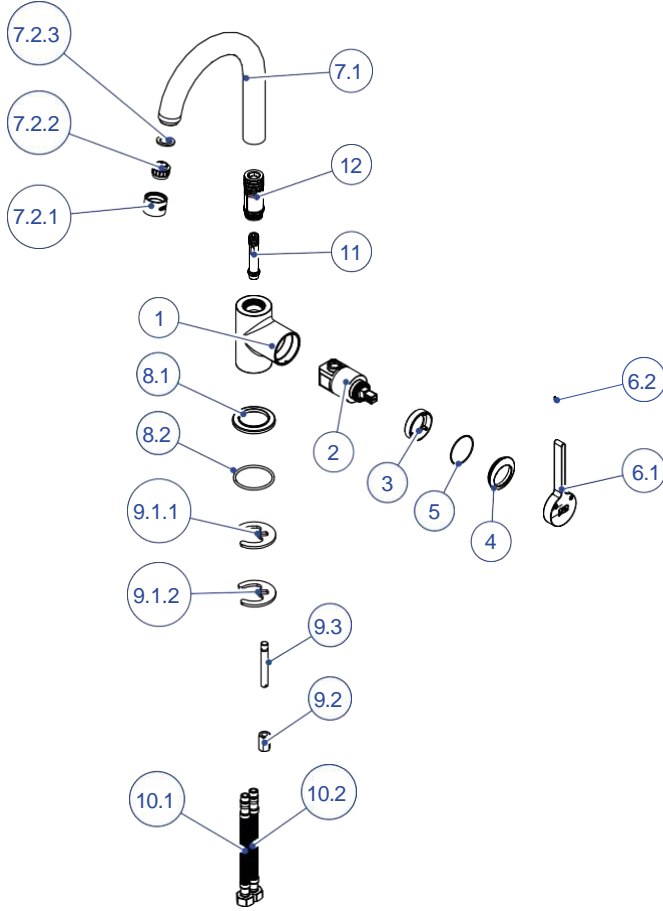

MTL165-TEK GÖVDE LAVABO BATARYASI

NO	STOK KODU VE ADI	ADET
1	GÖV756 TEK GÖVDE LAVABO-EVİYE GÖVDESİ	1
2	KAR048 KARTUŞ	1
3	SOM290 KARTUŞ TESPİT SOMUNU	1
4	KAP286 KARTUŞ KAPAĞI	1
5	ORN218 Ø30X1,5 O-RİNG	1
6	KLG103 GILDO KOL GRUBU	1
6.1	KOL155 GILDO KOL	1
6.2	VİD162 M4X5 SETİSKUR VİDA	1
7	BRG113 BORU GRUBU	1
7.1	BOR153 BORU	1
7.2	PGR25 AERATOR GRUBU	1
7.2.1	SOM420 AERATOR SOMUNU	1
7.2.2	PER002 AERATOR	1
7.2.3	CON294 Ø21XØ14X2 CONTA	1
8	TBG44 TABAN GRUBU	1
8.1	BLZ066 TABAN BİLEZİĞİ	1
8.2	ORN008 Ø40,94X2,62 TABAN O-RİNGİ	1
9	SBG01 SAPLAMALI ALT BAĞLANTI GRUBU	1
9.1	TSG01 TABAN SAC GRUBU	1
9.1.1	SAC001 TESPİT SACI	1
9.1.2	CON074 TESPİT CONTASI	1
9.2	SOM109 TESPİT SAPLAMA SOMUNU	1
9.3	SAP001 M8X60 TESPİT SAPLAMASI	1
10	HRG14 FLEX HORTUM GRUBU (KISA:M10X1 - 3/8"-50 cm)	1
10.1	HOR073-FLEX HORTUM KIRMIZI (KISA:M10X1- 3/8" 50 cm)	1
10.2	HOR074-FLEX HORTUM MAVİ (KISA:M10X1- 3/8" 50 cm)	1
11	BGL013 M11X1 KARTUŞ BAĞLANTI PARÇASI	1
12	NPG32 BORU BAĞLANTI NİPEL GRUBU	1