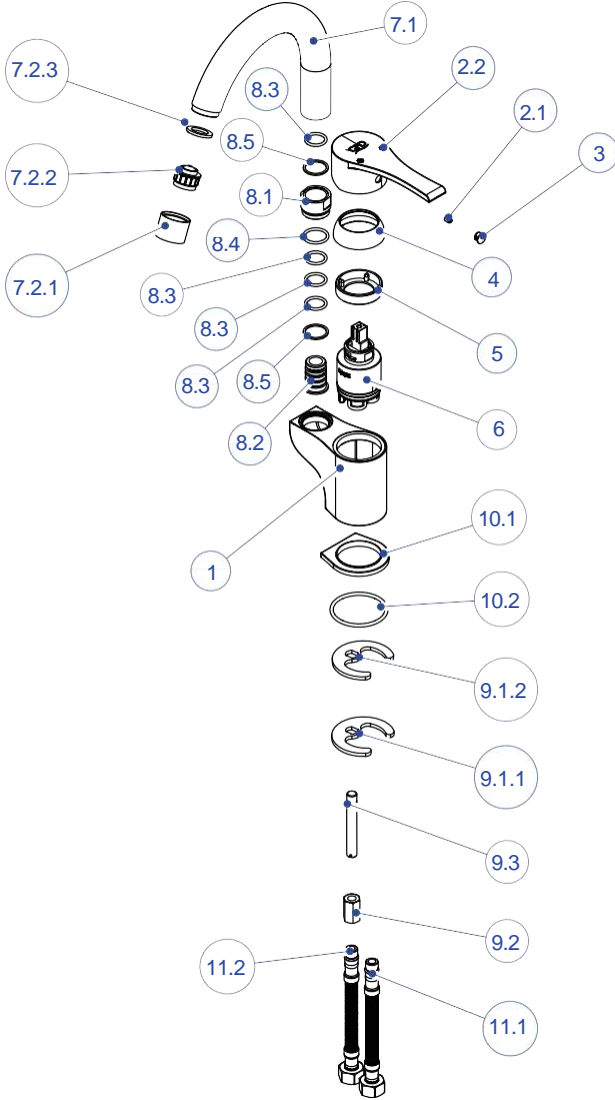

*Cold start kartuşlu model için kartuş kodu;
KAR040 Ø35'LİK AYAKLI COLD START KARTUŞ(CITEC)