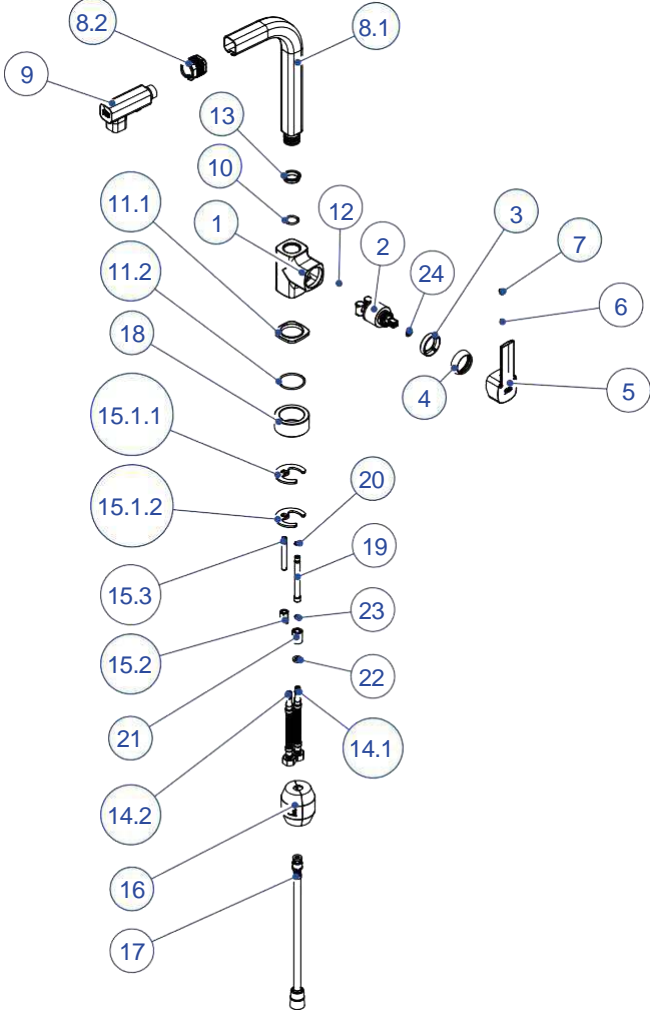

MES160-S-SPİRALLİ EVİYE BATARYASI(SİYAH)

NO	STOK KODU VE ADI	ADET
1	GÖV753-S SPİRALLİ EVİYE BATARYA GÖVDESİ (SİYAH)	1
2	KAR049 SPİRALLİ EVİYE KARTUŞU	1
3	SOM407 KARTUŞ TESPİT SOMUNU	1
4	KAP209_1-S KARTUŞ KAPAĞI (SİYAH)	1
5	KOL152-S PEDRA KOL (SİYAH)	1
6	VİD009 KOL TESPİT VİDASI	1
7	BİC031-S SİLİKON BİCE (SİYAH)	1
8	BRG109-S SPİRALLİ EVİYE BATARYASI BORU GRUBU (SİYAH)	1
8.1	BOR149-S SPİRALLİ EVİYE BATARYA BORUSU (SİYAH)	1
8.2	YTK031 SPİRALLİ EVİYE EL DUŞU YATAĞI	1
9	DUŞ027-S SPİRALLİ EVİYE EL DUŞU (SİYAH)	1
10	ORN122 Ø18X2,5 O-RİNG	1
11	TBG43-S TABAN GRUBU (SİYAH)	1
11.1	BLZ065-S TABAN BİLEZİĞİ (SİYAH)	1
11.2	ORN146 Ø38X2,4 O-RİNG	1
12	VİD217 M5X10 BORU TESPİT VİDASI	1
13	SGM046 SPİRALLİ EVİYE TEFLON SEGMANI	1
14	HRG31 FLEKS HORTUM GRUBU (M8X1-3/8" 50cm)	1
14.1	HOR127 FLEKS HORTUM MAVİ (M8X1-3/8" 50cm)	1
14.2	HOR128 FLEKS HORTUM KIRMIZI (M8X1-3/8" 50cm)	1
15	SBG01 SAPLAMALI ALT BAĞLANTI GRUBU	1
15.1	TSG01 TABAN SAC GRUBU	1
15.1.1	SAC001 TESPİT SACI	1
15.1.2	CON074 TESPİT CONTASI	1
15.2	SOM109 TESPİT SAPLAMA SOMUNU	1
15.3	SAP001 M8X60 TESPİT SAPLAMASI	1
16	KRŞ002 KURŞUN AĞIRLIK	1
17	HOR129 150cm SPİRALLİ EVİYE HORTUM	1
18	MNŞ002 HALKA TESPİT MANŞONU	1
19	BGL012 SPİRAL HORTUM BAĞLANTI UZATMASI	1
20	ORN183 Ø6X1,5 O-RİNG	1
21	SOM241 SPİRAL HORTUM BAĞLANTI SOMUNU	1
22	CON088 Ø14XØ7X3 CONTA	1
23	CON265 Ø8,5XØ6X2 CONTA	1
24	ORN005 Ø8X2,5 SALMASTRA MİL O-RİNGİ	1