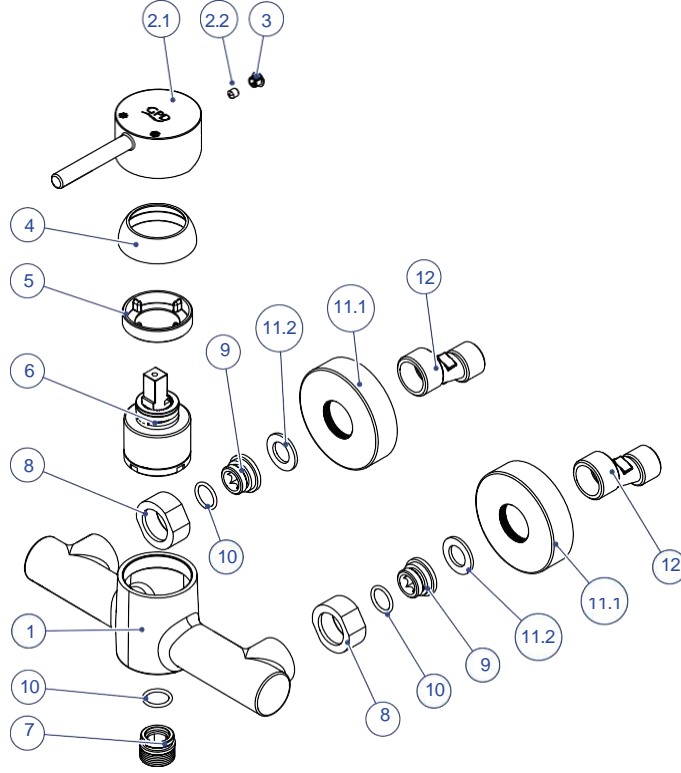

MDB70-DUŞ BATARYASI

NO	STOK KODU VE ADI	ADET
1	GÖV328 DUŞ BATARYA GÖVDESİ	1
2	KL007 ESPİNA KOL GRUBU	1
2.1	KOL024 ESPİNA KOL	1
2.2	VİD009 KOL TESPİT VİDASI	1
3	BİC020 BİCE	1
4	KAP102 KARTUŞ KAPAĞI	1
5	SOM233 KARTUŞ TESPİT SOMUNU	1
6	KAR007 SERAMİK KARTUŞ	1
7	NPL042 M20X1 (1-2") NİPEL	1
8	SOM193 BAĞLANTI SOMUNU	2
9	NPL021 SOL NİPEL	2
10	ORN015 Ø14X2 O-RİNG	3
11	RZG03 ROZET GRUBU	1
11.1	ROZ004 ROZET	2
11.2	CON279 Ø24XØ14X2 REDÜKSİYON-EKSANTRİK CONTASI	2
12	EKS001 EKSANTRİK	2