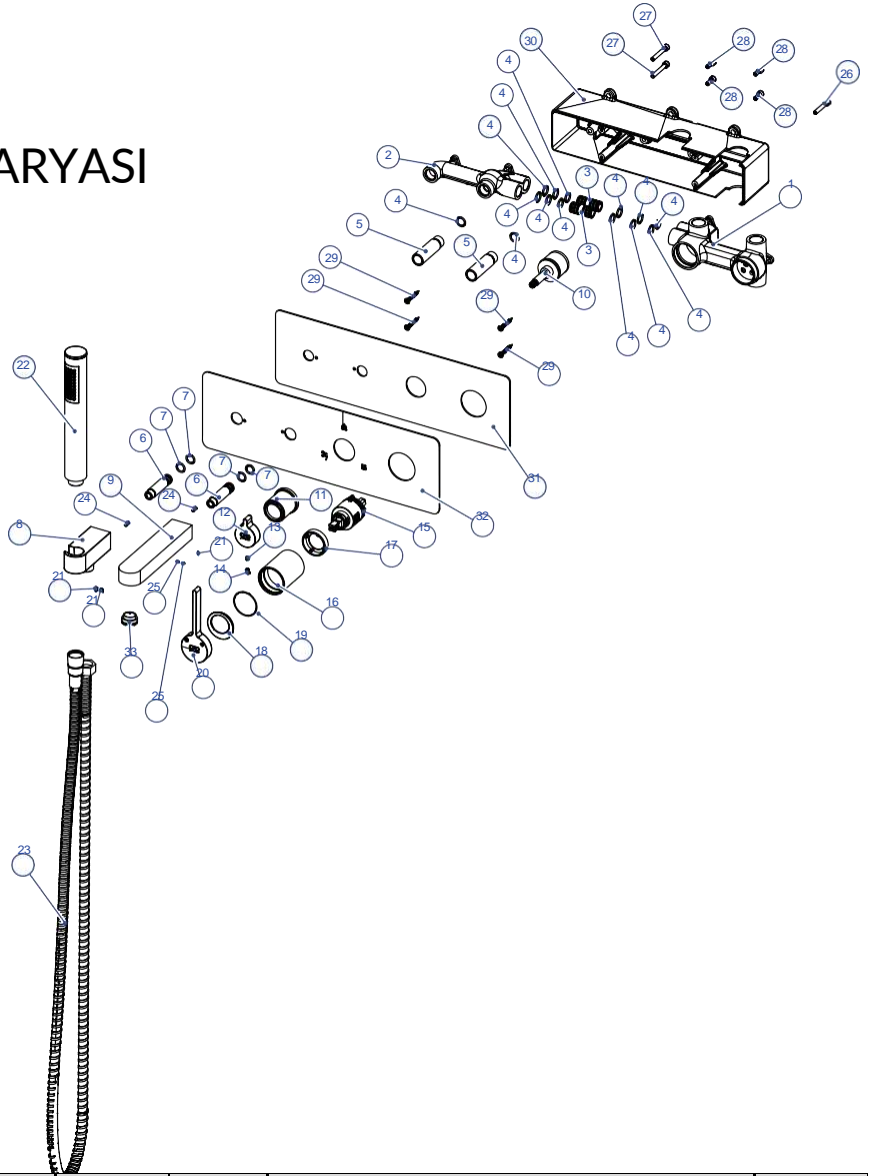

MKA165-S-KOMBİNE ANKASTRE BANYO BATARYASI (SİYAH)

NO	STOK KODU VE ADI	ADET	NO	STOK KODU VE ADI	ADET
1	GÖV812 ANKASTRE GİRİŞ GÖVDESİ	1	18	KAP286-S KARTUŞ KAPAĞI (SİYAH)	1
2	GÖV813 ANKASTRE ÇIKIŞ GÖVDESİ	1	19	ORN218 Ø30X1,5 O-RİNG	1
3	NPL175 ANKASTRE GÖVDESİ BİRLEŞTİRME NİPELİ	2	20	KOL155-S GILDO KOL (SİYAH)	1
4	ORN021 Ø11,11X1,78 O-RİNG	14	21	VİD009 KOL TESPİT VİDASI	3
5	NPL178 ANKASTRE NİPELİ	2	22	DSB003-S TEK FONKSİYONLU DUŞ BAŞLIĞI (SİYAH)	1
6	NPL177 MESAFE AYAR NİPELİ	2	23	HOR169-S SİRİAL HORTUM 150cm (1/2"-1/2")(SİYAH)	1
7	ORN108 Ø7,5X2 O-RİNG	4	24	VİD218 M8X10 SETİSKUR VİDA	2
8	DRS011-S DUŞ ÇIKIŞ DİRSEĞİ (SİYAH)	1	25	VİD141 M5X4 SETİSKUR VİDA	2
9	GAG029-S ANKASTRE BATARYA GAGASI (SİYAH)	1	26	VİD224 M5X30 ALLEN BAŞLI ÇİVATA	1
10	KAR052 3 YÖNLÜ SERAMİK YÖNLENDİRİCİ KARTUŞ	1	27	VİD222 M5X35 ALLEN BAŞLI ÇİVATA	2
11	GÖM031-S YÖNLENDİRİCİ GÖMLEĞİ (SİYAH)	1	28	VİD223 M5X15 ALLEN BAŞLI ÇİVATA	4
12	VOL161-S ANKASTRE VOLANI (SİYAH)	1	29	VİD216 YSB VİDA	4
13	VİD162 M4X5 SETİSKUR VİDA	1	30	KOR010 ANKASTRE ALT KORUMA KAPAĞI	1
14	BİC031-2 SİLİKON BİCE (SİYAH)	1	31	CON416 KAPAK CONTASI	1
15	KAR010 SERAMİK KARTUŞ	1	32	KAP312-S SIVA ÜSTÜ KAPAK (SİYAH)	1
16	GÖM029-S SIVA ALTI ANKASTRE GÖMLEK (SİYAH)	1	33	PER042 AERATOR	1
17	SOM290 KARTUŞ TESPİT SOMUNU	1