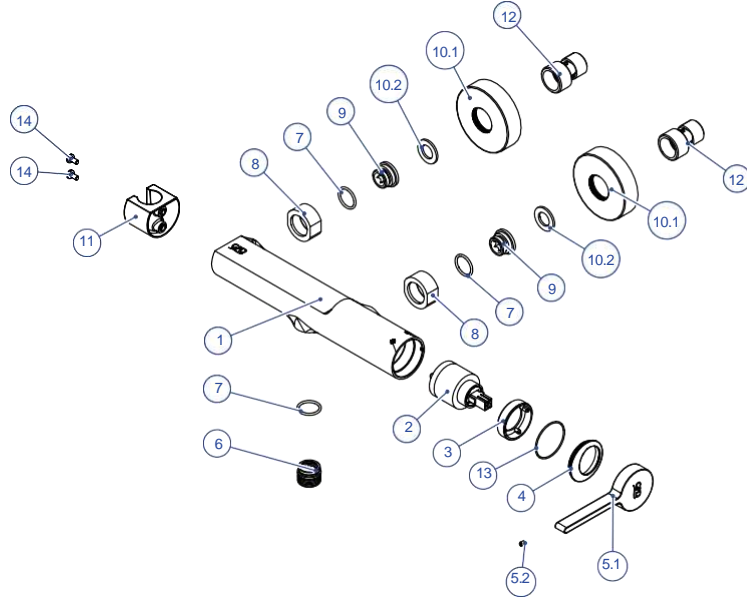

MDB165-DUŞ BATARYASI

NO	STOK KODU VE ADI	ADET
1	GÖV816 DUŞ BATARYA GÖVDESİ	1
2	KAR046 AYAKSIZ TERS ÇIKIŞLI KARTUŞ	1
3	SOM290 KARTUŞ TESPİT SOMUNU	1
4	KAP286 KARTUŞ KAPAĞI	1
5	KLG103 GILDO KOL GRUBU	1
5.1	KOL155 GILDO KOL	1
5.2	VİD162 M4X5 SETİSKUR VİDA	1
6	NPL042 M20X1 (1-2") NİPEL	1
7	ORN015 Ø14X2 O-RİNG	3
8	SOM193 BAĞLANTI SOMUNU	2
9	NPL021 SOL NİPEL	2
10	RZG03 ROZET GRUBU	1
10.1	ROZ004 BANYO ROZETİ	2
10.2	CON279 Ø24XØ14X2 REDÜKSİYON-EKSANTRİK CONTASI	2
11	ASK035 ASKILIK	1
12	EKS001 EKSANTRİK	2
13	ORN218 Ø30X1,5 O-RİNG	1
14	VİD006 M4X8 YILDIZ VİDA	2