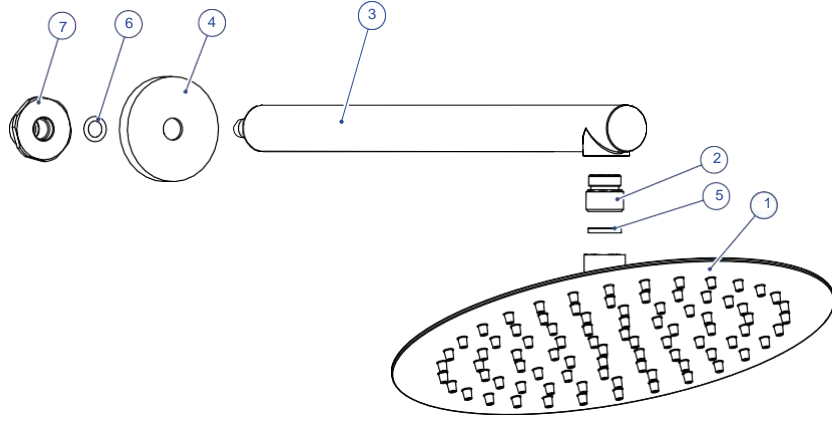

DUŞ BAŞLIKLARI

ADS30-R-ANKASTRE
DUŞ BAŞLIĞI
(DUVARDAN Ø250)

NO	STOK KODU VE ADI	ADET
1	ADB020- R Ø250 ANKASTRE DUŞ SETİ DUŞ BAŞLIĞI (ROSE GOLD PVD)	1
2	NPL056- R BORU BAĞLANTI NİPELİ (ROSE GOLD PVD)	1
3	BOR060- R DUŞ BORUSU (ROSE GOLD PVD)	1
4	ROZ018- R ANKASTRE DUŞ SETİ ROZETİ (ROSE GOLD PVD)	1
5	CON081-EL DUŞU CONTASI	1
6	ORN060 Ø9X2,5 O-RİNG	1
7	RDK002-BORU BAĞLANTI REDÜKSİYONU	1