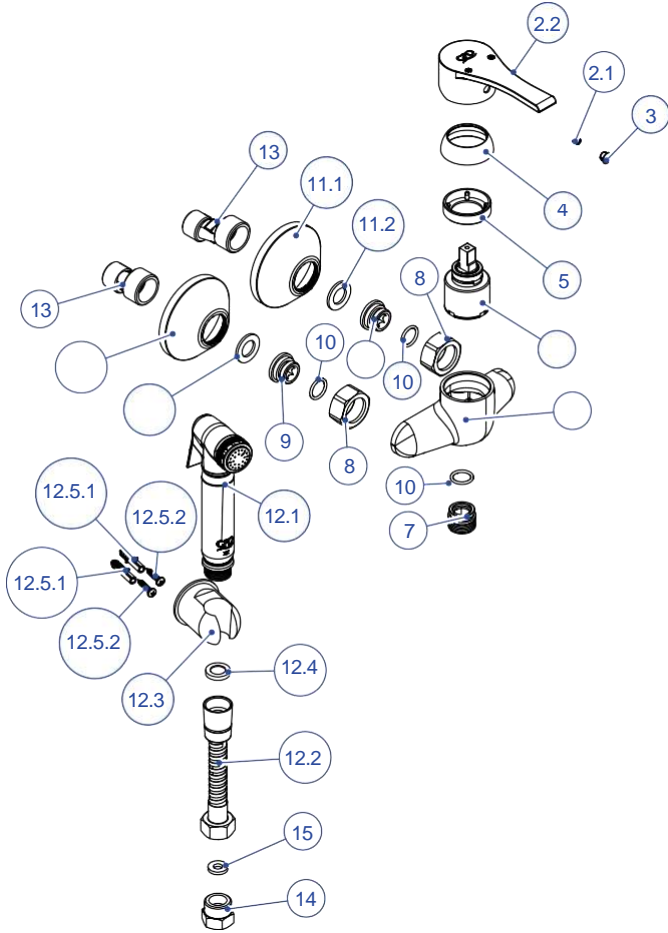

MTB65-TAHARET BATARYASI

NO	STOK KODU VE ADI	ADET
1	GÖV489 TAHARET BATARYASI GÖVDESİ	1
2	KL632 ATROS KOL GRUBU	1
2.1	VİD009 KOL TESPİT VİDASI	1
2.2	KOL059 ATROS KOL	1
3	BİC020 BİCE	1
4	KAP103 KARTUŞ KAPAĞI	1
5	SOM290 KARTUŞ TESPİT SOMUNU	1
6	KAR009 SERAMİK KARTUŞ	1
7	NPL042 M20X1 (1-2") NİPEL	1
8	SOM103 BAĞLANTI SOMUNU	2
9	NPL021 SOL NİPEL	2
10	ORN015 Ø14X2 O-RİNG	3
11	RZG01 ROZET GRUBU	1
11.1	ROZ003 ROZET	2
11.2	CON279 EKSANTİRİK CONTASI	2
12	STS01 SPREY TAHARET SETİ	1
12.1	DUŞ014 SPREY DUŞ BAŞLIĞI	1
12.2	HOR054 SİRİRAL HORTUM 100 cm (1/2" - 1/2")	1
12.3	ASK004 ASKILIK	1
12.4	CON289 1/2" SÜZGEÇLİ CONTA	1
12.5	DMG01 MONTAJ GRUBU	1
12.5.1	DÜB002 DÜBEL	2
12.5.2	VİD113 YILDIZ BAŞLI VİDA	2
13	EKS001 EKSANTRİK	2
14	RDK005 1/2" - 3/8" REDÜKSİYON	1
15	CON212 Ø15,3XØ7X2,5 CONTA	1