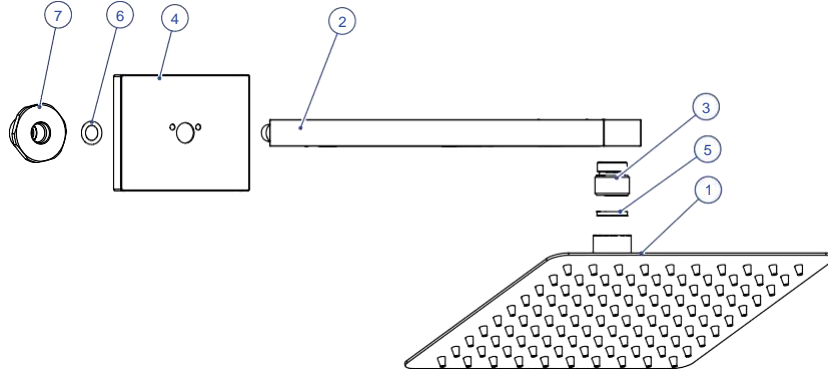

DUŞ BAŞLIKLARI

ADS27-R-ANKASTRE
DUŞ BAŞLIĞI
(TAVANDAN 200x200)
(ROSE GOLD-PVD KAPLAMA)

NO	STOK KODU VE ADI	ADET
1	ADB017- R 200x200 ANKASTRE DUŞ SETİ DUŞ BAŞLIĞI (ROSE GOLD PVD)	1
2	BOR049- R DUŞ BORUSU (ROSE GOLD PVD)	1
3	NPL056- R BORU BAĞLANTI NİPELİ (ROSE GOLD PVD)	1
4	ROZ014- R ANKASTRE DUŞ SETİ ROZETİ (ROSE GOLD PVD)	1
5	CON081-EL DUŞU CONTASI	1
6	ORN060 Ø9X2,5 O-RİNG	1
7	RDk002-BORU BAĞLANTI REDÜKSİYONU	1