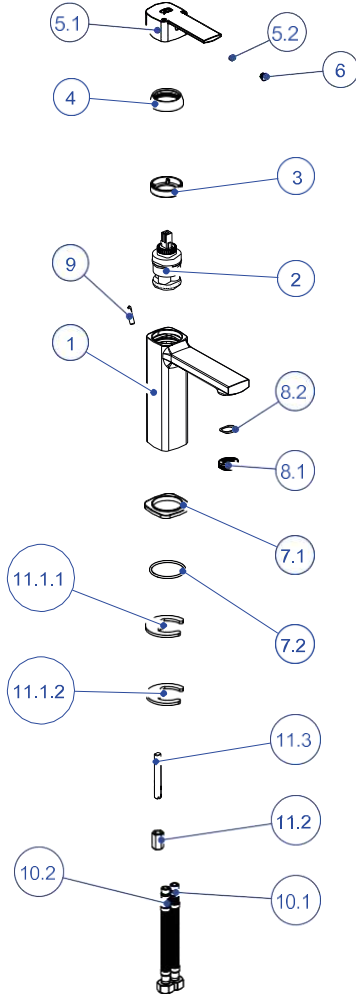

MLB160-LAVABO BATARYASI

NO	STOK KODU VE ADI	ADET
1	GÖV750 LAVABO BATARYA GÖVDESİ	1
2	KAR047 LAVABO KARTUŞU	1
3	SOM407 KARTUŞ TESPİT SOMUNU	1
4	KAP209 KARTUŞ KAPAĞI	1
5	KLG100 PEDRA KOL GRUBU	1
5.1	KOL152 PEDRA KOL	1
5.2	VİD009 KOL TESPİT VİDASI	1
6	BİC020 BİCE	1
7	TBG43 KARE HATLI TABAN GRUBU	1
7.1	BLZ065 TABAN BİLEZİĞİ	1
7.2	ORN146 Ø38X2,4 O-RİNG	1
8	PGR35 GİZLİ AERATOR GRUBU	1
8.1	PER021 GİZLİ AERATOR	1
8.2	CON390 AERATOR CONTASI	1
9	TAP010 POP-UP TAPASI	1
10	HRG14 FLEX HORTUM GRUBU (M10X1-3/8" 50cm)	1
10.1	HOR073 FLEX HORTUM KIRMIZI (M10X1-3/8" 50cm)	1
10.2	HOR074 FLEX HORTUM MAVİ (M10X1-3/8" 50cm)	1
11	SBG01 SAPLAMALI ALT BAĞLANTI GRUBU	1
11.1	TSG01 TABAN SAC GRUBU	1
11.1.1	SAC001 TESPİT SACI	1
11.1.2	CON074 TESPİT CONTASI	1
11.2	SOM109 TESPİT SAPLAMA SOMUNU	1
11.3	SAP001 M8X60 TESPİT SAPLAMASI	1