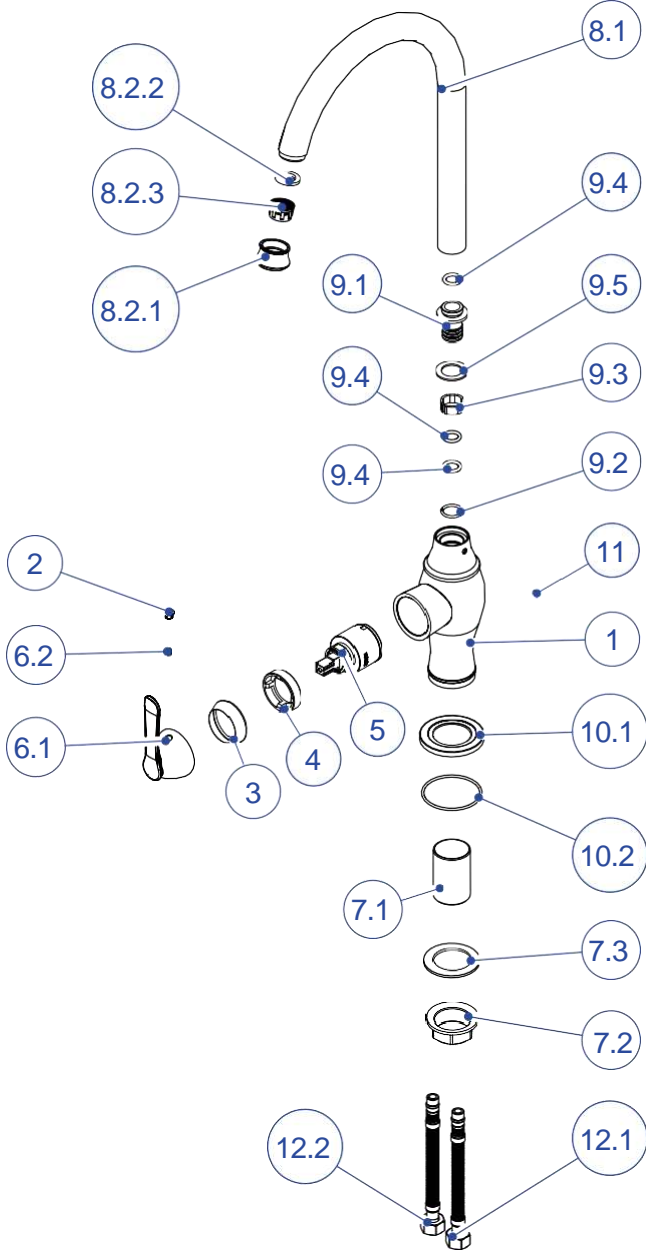

TAURO

MTE150-A-TEK GÖVDE EVİYE BATARYASI (GOLD PVD KAPLAMA)

NO	STOK KODU VE ADI	ADET
1	GÖV703-A TEK GÖVDE EVİYE BATARYA GÖVDESİ (SARI GOLD PVD)	1
2	BİC027-A BİCE (SARI GOLD PVD)	1
3	KAP252-A KARTUŞ KAPAĞI (SARI GOLD PVD)	1
4	SOM387 KARTUŞ TESPİT SOMUNU	1
5	KAR009 SERAMİK KARTUŞ	1
6	KL692-A TAURO KOL GRUBU (SARI GOLD PVD)	1
6.1	KOL125-A TAURO KOL (SARI GOLD PVD)	1
6.2	VİD009 KOL TESPİT VİDASI	1
7	ABG05 ALT BAĞLANTI GRUBU	1
7.1	SAP026 ALT BAĞLANTI SAPLAMASI	1
7.2	SOM389 ALT BAĞLANTI SOMUNU	1
7.3	CON382 TESPİT CONTA	1
8	BRG100-A BORU GRUBU (SARI GOLD PVD)	1
8.1	BOR137-A BORU (SARI GOLD PVD)	1
8.2	PGR47-A AERATOR GRUBU (SARI GOLD PVD)	1
8.2.1	SOM391-A AERATOR SOMUNU (SARI GOLD PVD)	1
8.2.2	CON385 AERATOR CONTASI	1
8.2.3	PER032 AERATOR	1
9	NPG27-A NİPEL GRUBU (SARI GOLD PVD)	1
9.1	NPL153-A BAĞLANTI NİPELİ (SARI GOLD PVD)	1
9.2	SGM041 SEGMAN	1
9.3	SGM042 SEGMAN	1
9.4	ORN173 Ø11X2,6 O-RİNG	3
9.5	TFL141 Ø24,5X17,2X1,5 TEFLON	1
10	TBG42-A TAURO TABAN GRUBU (SARI GOLD PVD)	1
10.1	BLZ064-A TABAN BİLEZİĞİ (SARI GOLD PVD)	1
10.2	ORN171 Ø47,3X2 O-RİNG	1
11	VİD198 M4X5 SETİSKUR VİDA	1
12	HRG01 FLEX HORTUM GRUBU (M10X1-3/8" 40cm)	1
12.1	HOR001 FLEX HORTUM MAVİ (M10X1-3/8" 40cm)	1
12.2	HOR005 FLEX HORTUM KIRMIZI (M10X1-3/8" 40cm)	1