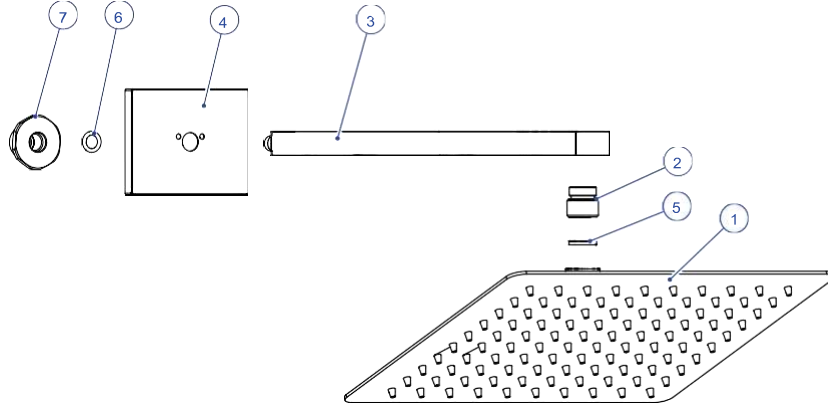

DUŞ BAŞLIKLARI

ADS29-R-ANKASTRE
DUŞ BAŞLIĞI
(DUVARDAN 250x250)
(ROSE GOLD-PVD KAPLAMA)

NO	STOK KODU VE ADI	ADET
1	ADB019- R 250x250 ANKASTRE DUŞ SETİ DUŞ BAŞLIĞI (ROSE GOLD PVD)	1
2	NPL056- R BORU BAĞLANTI NİPELİ (ROSE GOLD PVD)	1
3	BOR049- R DUŞ BORUSU (ROSE GOLD PVD)	1
4	ROZ014- R ANKASTRE DUŞ SETİ ROZETİ (ROSE GOLD PVD)	1
5	CON081-EL DUŞU CONTASI	1
6	ORN060 Ø9X2,5 O-RİNG	1
7	RDK002-BORU BAĞLANTI REDÜKSİYONU	1