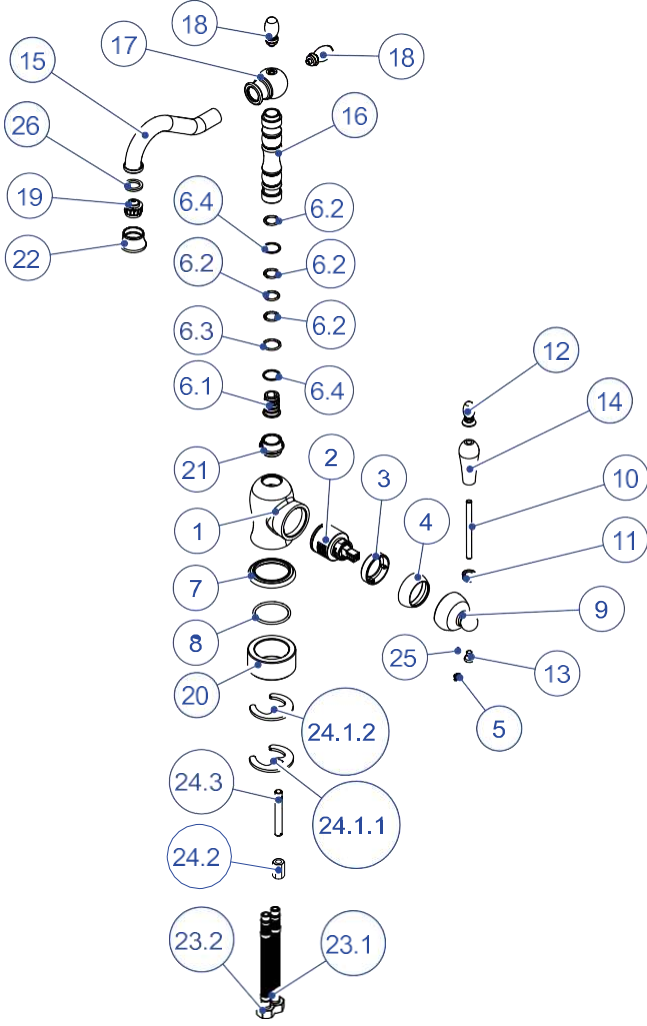

GPD RETRO

MTL180-S-TEK GÖVDE LAVABO BATARYASI (SİYAH)

NO	STOK KODU VE ADI	ADET
1	GÖV475-S TEK GÖVDE EVİYE BATARYASI GÖVDE (SİYAH)	1
2	KAR009 SERAMİK KARTUŞ	1
3	SOM290 KARTUŞ TESPİT SOMUNU	1
4	KAP209_1-S KARTUŞ KAPAĞI (SİYAH)	1
5	BİC031-S SİLİKON BİCE (SİYAH)	1
6	NPG03 BAĞLANTI NİPEL GRUBU	1
6.1	NPL074 BORU BAĞLANTI NİPELİ	1
6.2	ORN004 Ø12X2 O-RİNG	4
6.3	ORN112 Ø17X2 O-RİNG	1
6.4	CON295 Ø20X17X1 CONTA	2
7	BLZ067-S TABAN BİLEZİĞİ (SİYAH)	1
8	ORN023 -TABAN O-RİNGİ	1
9	GÖV817-S KOL GÖVDESİ (SİYAH)	1
10	SAP028 M6X80 SAPLAMA	1
11	YTK032-S KOL SERAMİK YATAĞI (SİYAH)	1
12	UCK009-S KOL SERAMİK UCU (ÜST)(SİYAH)	1
13	UCK010-S KOL SERAMİK UCU (ALT)(SİYAH)	1
14	SRM009 KOL SERAMIĞI	1
15	BOR157-S TEK GÖVDE LAVABO S BORU (SİYAH)	1
16	BOR158-S TEK GÖVDE LAVABO BATARYA ALT BORU (SİYAH)	1
17	DRS010-S BORU DİRSEĞİ (SİYAH)	1
18	UCK011-S DİRSEK UCU (SİYAH)	2
19	PER002 AERATOR	1
20	MNŞ002 HALKA TESPİT MANŞONU	1
21	SOM427-S BORU BAĞLANTI SOMUNU (SİYAH)	1
22	SOM426-S AERATOR SOMUNU (SİYAH)	1
23	HRG01 FLEX HORTUM GRUBU (M10X1 3/8" 40cm)	1
23.1	HOR001 FLEX HORTUM MAVİ (M10X1 3/8" 40cm)	1
23.2	HOR005 FLEX HORTUM KIRMIZI (M10X1 3/8" 40cm)	1
24	SBG01 SAPLAMALI ALT BAĞ. GRUBU	1
24.1	TSG01 TABAN SAC GRUBU	1
24.1.1	SAC001 TESPİT SACI	1
24.1.2	CON074 TESPİT CONTASI	1
24.2	SOM109 TESPİT SAPLAMA SOMUNU	1
24.3	SAP001 M8X60 TESPİT SAPLAMASI	1
25	VİD009 KOL TESPİT VİDASI	1
26	CON309 AERATOR CONTASI	1