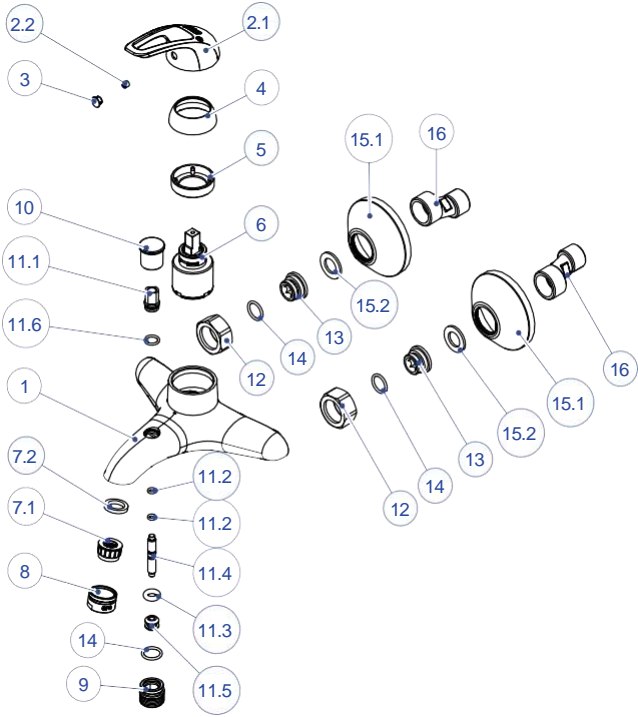

MBB120-BANYO BATARYASI

NO	STOK KODU VE ADI	ADET
1	GÖV530 BANYO GÖVDESİ	1
2	KL665 ADRİO KOL GRUBU	1
2.1	KOL081 ADRİO KOL	1
2.2	VİD009 KOL TESPİT VİDASI	1
3	BİC020 BİCE	1
4	KAP103 KARTUŞ KAPAĞI	1
5	SOM290 KARTUŞ TESPİT SOMUNU	1
6	KAR022 SERAMİK KARTUŞ	1
7	AGR15 AERATOR GRUBU	1
7.1	PER012 AERATOR	1
7.2	CON077 AERATOR CONTASI	1
8	SOM107 AERATOR SOMUNU	1
9	NPL042 M20X1 (1-2") NİPEL	1
10	KLP143 YÖNLENDİRİCİ KULBU	1
11	YGR26 YÖNLENDİRİCİ GRUBU	1
11.1	KLP105 YÖNLENDİRİCİLİ MİL YATAĞI	1
11.2	ORN012 MİL O-RİNGİ	2
11.3	ORN085 Ø7X4 O-RİNG	1
11.4	MİL104 YÖNLENDİRİCİ MİLİ	1
11.5	KLP181 YÖNLENDİRİCİ MİL KLAPESİ	1
11.6	ORN002 Ø7,65X1,78 O-RİNG	1
12	SOM103 BAĞLANTI SOMUNU	2
13	NPL007 SOL NİPEL	2
14	ORN015 Ø14X2 O-RİNG	3
15	RZG06 ROZET GRUBU	1
15.1	ROZ037 KONİK ROZET	2
15.2	CON279 Ø24XØ14X2 REDÜKSİYON-EKSANTRİK CONTASI	2
16	EKS001 EKSANTRİK	2