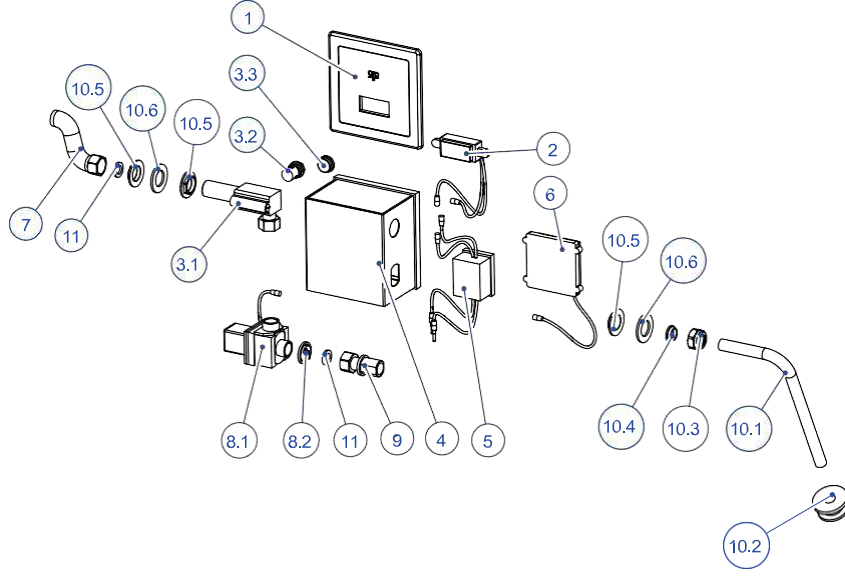

FOTOSELLİ

FPB02-SIVA ALTI PİSUAR BATARYASI

NO	STOK KODU VE ADI	ADET
1	KPG08 KAPAK GRUBU	1
2	GDV015 GÖZ DEVRESİ GRUBU	1
3	ADG01 FPB02 SU GİRİŞ ADAPTÖR GRUBU	1
3.1	GÖV276 PİSUAR İÇ GRUBU GÖVDESİ	1
3.2	SLG32 BASINÇ AYAR SALMASTRASI	1
3.3	TFG01 TAPA GRUBU	1
4	PİK002 SIVA ALTI PİSUAR KUTUSU	1
5	ADP018 ELEKTRİK BAĞLANTI ADAPTÖRÜ	1
6	PKT006 PİL KUTUSU	1
7	DRS002 PİSUAR BATARYA S DİRSEK	1
8	VGR04 PİSUAR VALF GRUBU	1
8.1	BOB006 BOBİN GRUBU	1
8.2	CON340 VALF CONTASI	1
9	BOR042 SU GİRİŞ BORUSU	1
10	FPG03 BAĞLANTI GRUBU	1
10.1	BOR058 BORU	1
10.2	CON215 BAĞLANTI CONTASI	1
10.3	SOM203 BAĞLANTI SOMUNU	1
10.4	KLÇ002 BAĞLANTI KELEPÇESİ	1
10.5	SOM357 FLANŞLI ALT BAĞLANTI SOMUNU	3
10.6	CON367 Ø32,3XØ20,3X2,5 CONTA	2
11	CON081 EL DUŞU CONTASI-LASTİK	2