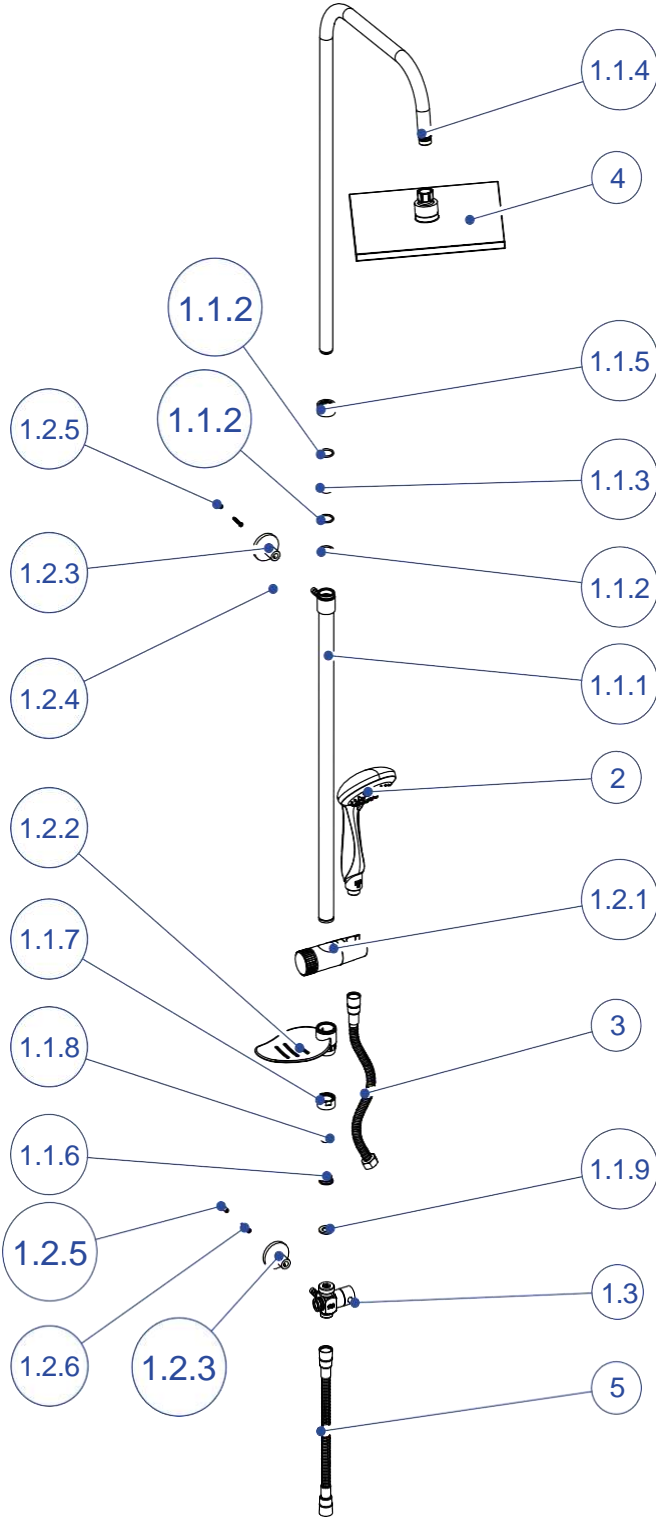

DUŞ SETLERİ

DST24-5 FONKSİYONLU EL DUŞU 250X250)

NO	STOK KODU VE ADI	ADET
1	DST19-1 DUŞ SETİ	1
1.1	BRG86 - DST19-1 BORU GRUBU	1
1.1.1	BOR110 ALT BORU	1
1.1.2	ORN126 Ø21X2,2 SİLİKON O-RİNG	3
1.1.3	SGM027 BORU BAĞLANTI SEGMANI	1
1.1.4	BOR111 ÜST L BORU	1
1.1.5	SOM331 ÜST BORU SOMUNU	1
1.1.6	NPL109 SOL NİPEL	1
1.1.7	SOM332 ALT BORU SOMUNU	1
1.1.8	ORN015 Ø14X2 O-RİNG	1
1.1.9	CON374 Ø24XØ14X2,2 REDÜKSİYON CONTASI	1
1.2	BLG01 BAĞLANTI GRUBU	1
1.2.1	ASK018 ÇEVİRMELİ ASKILIK	1
1.2.2	SBN007 PLASTİK SABUNLUK	1
1.2.3	ROZ035 DUVAR BAĞLANTI ROZETİ	2
1.2.4	VİD009 KOL TESPİT VİDASI	1
1.2.5	DÜB002 DÜBEL	2
1.2.6	VİD114 YILDIZ BAŞLI VİDA	2
1.3	YGR25 KARTUŞLU ARA YÖNLENDİRİCİ GRUBU	1
2	DSB007 5 FONKSİYONLU DUŞ BAŞLIĞI	1
3	HOR142 SİRİRAL HORTUM 150 cm (1/2"-1/2" RULMANLI)	1
4	ADB011 ANKASTRE DUŞ SETİ DUŞ BAŞLIĞI	1
5	HOR034_2 70 cm ÇİFT KONİK BAĞLANTILI SİRİRAL HORTUM	1