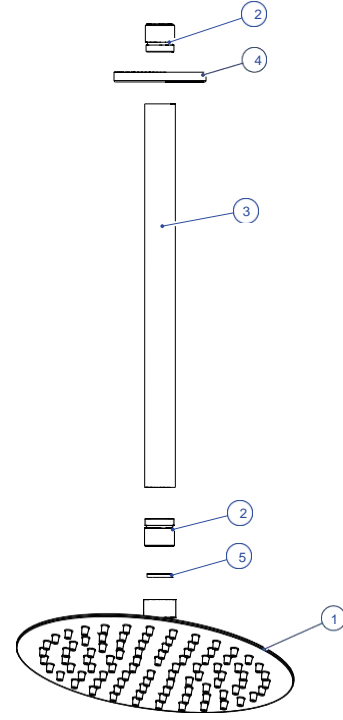

DUŞ BAŞLIKLARI

ADS18-S-ANKASTRE DUŞ BAŞLIĞI (TAVANDAN Ø200)(SİYAH)

NO	STOK KODU VE ADI	ADET
1	ADB018- S Ø200 ANKASTRE DUŞ SETİ DUŞ BAŞLIĞI (SİYAH)	1
2	NPL080- S BORU BAĞLANTI NİPELİ (SİYAH)	2
3	BOR081- S ANKASTRE DUŞ SETİ BORUSU (SİYAH)	1
4	ROZ012- S DUŞ SETİ ROZETİ (SİYAH)	1
5	CON081-EL DUŞU CONTASI	1