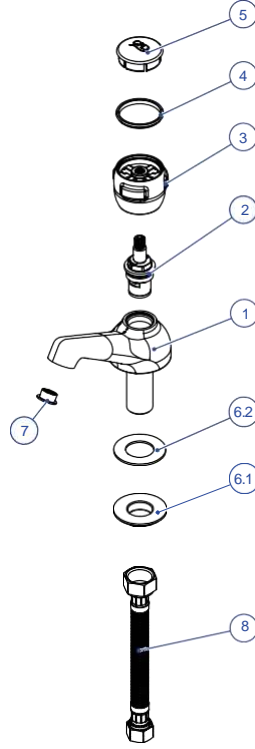

LMS30-LAVABO MUSLUK

NO	STOK KODU VE ADI	ADET
1	GÖV164-ANKASTRE MUSLUK GÖVDE	1
2	SLG43 MAVİ DİŞSİZ SERAMİK SALMASTRA GRUBU	1
3	VOL152 VOLAN	1
4	HLK015-RENK HALKASI (MAVİ)	1
5	KAP258-VOLAN KAPAĞI	1
6	FBG01-ALT BAĞLANTI GRUBU	1
6.1	SOM115- ALT BAĞLANTI SOMUNU	1
6.2	CON083-TESPİT CONTASI	1
7	SZG004-SÜZGEÇ	1
8	HOR017-FLEX HORTUM MAVİ 40 cm (1/2"-3/8")	1