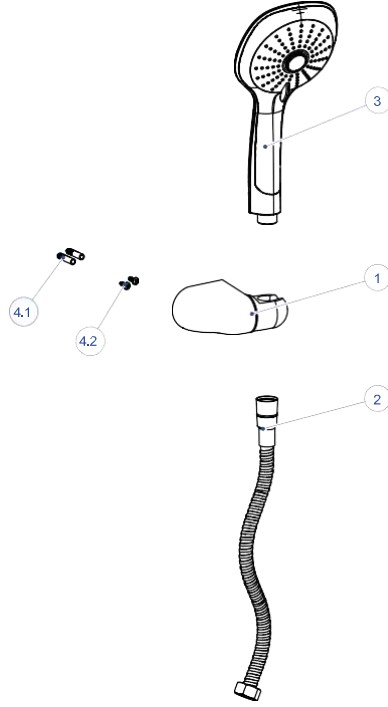

DUŞ SETLERİ

DST41-ASKILI DUŞ SETİ
(3 FONKSİYONLU 120x125)

NO	STOK KODU VE ADI	ADET
1	ASK005 DUŞ SETİ ASKILIK	1
2	HOR142 SPİRAL HORTUM 150 cm (1/2"-1/2" RULMANLI)	1
3	DSB034 DUŞ BAŞLIĞI	1
4	DMG01 DUŞ SETİ MONTAJ GRUBU	1
4.1	DÜB002 DÜBEL	2
4.2	VİD113 YILDIZ BAŞLI VİDA	2