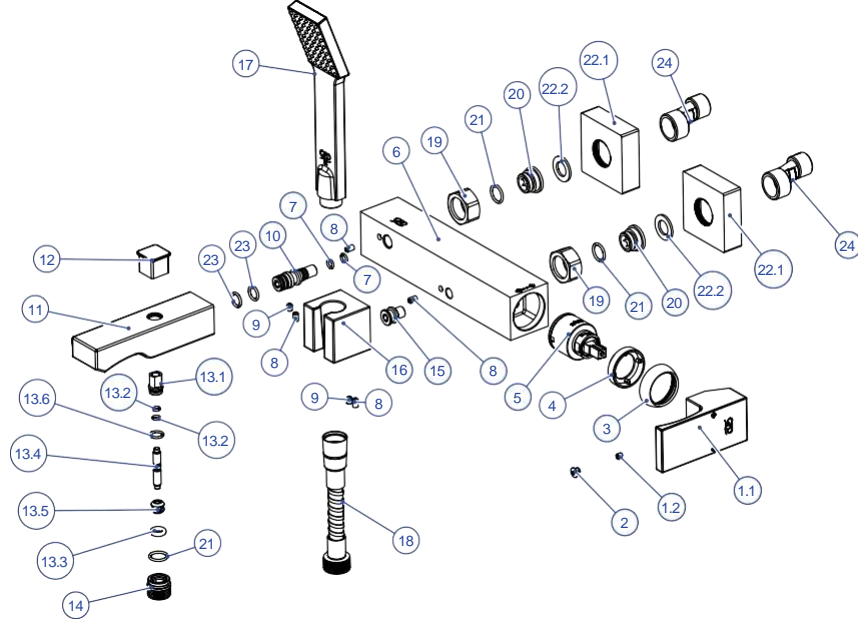

MBB105-BANYO BATARYASI

NO	STOK KODU VE ADI	ADET	NO	STOK KODU VE ADI	ADET
1	KLK59 FUEGO KOL GRUBU	1	13.3	ORN085 Ø7X4 O-RİNG	1
1.1	KOL077 FUEGO KOL	1	13.4	MİL104 YÖNLENDİRİCİ MİLİ	1
1.2	VİD009 KOL TESPİT VİDASI	1	13.5	KLP181 YÖNLENDİRİCİ MİL KLAPESİ	1
2	BİC020 BİCE	1	13.6	ORN002 Ø7.65X1.78 O-RİNG	1
3	KAP209 Ø35 KARTUŞ KAPAĞI	1	14	NPL042 M20X1 (1-2") NİPEL	1
4	SOM407 Ø35 KARTUŞ TESPİT SOMUNU	1	15	NPL091 FURGO BANYO YATAK BAĞLANTI NİPELİ	1
5	KAR009 SERAMİK KARTUŞ	1	16	YTK017 FUEGO BANYO EL DUŞU YATAĞI	1
6	GÖV482 FUEGO BANYO GÖVDESİ	1	17	DSB016 ADURO ANKASTRE KÜVET DUŞ BAŞLIĞI	1
7	ORN007 Ø6.07X1.78 O-RİNG	2	18	HOR142 SİRİRAL HORTUM	1
8	VİD145 M5X8 TESPİT VİDASI	4	19	SOM103 BAĞLANTI SOMUNU	2
9	VİD129 M5X6 SETİSKUR VİDA	2	20	NPL021 SOL NİPEL	2
10	NPL090 FUEGO BANYO GAGA BAĞLANTI NİPELİ	1	21	ORN015 Ø14X2 O-RİNG	3
11	GAG015 FUEGO BANYO GAGASI	1	22	RZG08 ROZET GRUBU	1
12	KLP195-YÖNLENDİRİCİ KULBU	1	22.1	ROZ028 BANYO ROZETİ	2
13	YGR26 YÖNLENDİRİCİ GRUBU	1	22.2	CON279 Ø24XØ14X2 REDÜKSİYON-EKSANTRİK CONTASI	2
13.1	KLP105 YÖNLENDİRİCİ MİL YATAĞI	1	23	ORN115 Ø10,5X2 O-RİNG	2
13.2	ORN012 Ø3.68X1.79 YÖNLENDİRİCİ MİL O-RİNGİ	2	24	EKS001 EKSANTRİK	2