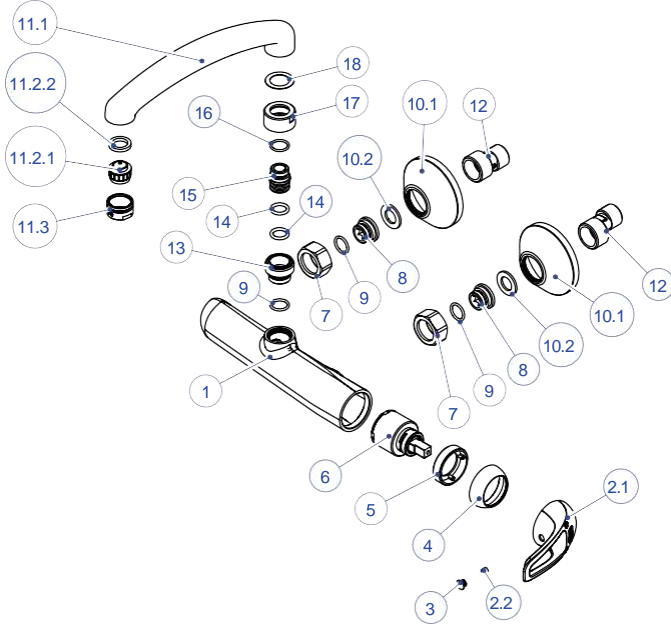

MAU120-ÜSTTEN APLİKE EVİYE BATARYASI

NO	STOK KODU VE ADI	ADET
1	GÖV539-APLİKE EVİYE GÖVDESİ	1
2	KL665 ADRİO KOL GRUBU	1
2.1	KOL081 ADRİO KOL	1
2.2	VİD009 KOL TESPİT VİDASI	1
3	BİC020 BİCE	1
4	KAP103 KARTUŞ KAPAĞI	1
5	SOM290 KARTUŞ TESPİT SOMUNU	1
6	KAR022 SERAMİK KARTUŞ	1
7	SOM103 BAĞLANTI SOMUNU	2
8	NPL021 SOL NİPEL	2
9	ORN015 Ø14X2 O-RİNG	3
10	RZG01 ROZET GRUBU	1
10.1	ROZ003 ROZET	2
10.2	CON279 Ø24XØ14X2 REDÜKSİYON-EKSANTRİK CONTASI	2
11	BRG16 BORU GRUBU	1
11.1	BOR009 BORU	1
11.2	AGR02 AERATOR GRUBU	1
11.2.1	PER002 AERATOR	1
11.2.2	CON077 AERATOR CONTASI	1
11.3	SOM107 AERATOR SOMUNU	1
12	EKS001 EKSANTRİK	2
13	NPL127 YÖNLENDİRİCİ BAĞLANTI NİPELİ	1
14	ORN003 Ø12,37X2,62 BORU O-RİNGİ	2
15	NPL137 BAĞLANTI NİPELİ	1
16	ORN021 Ø11,11X1,78 O-RİNG	1
17	SOM054 BAĞLANTI SOMUNU	1
18	TFL013 Ø26,5XØ18,1X0,5 TEFLON PUL	1