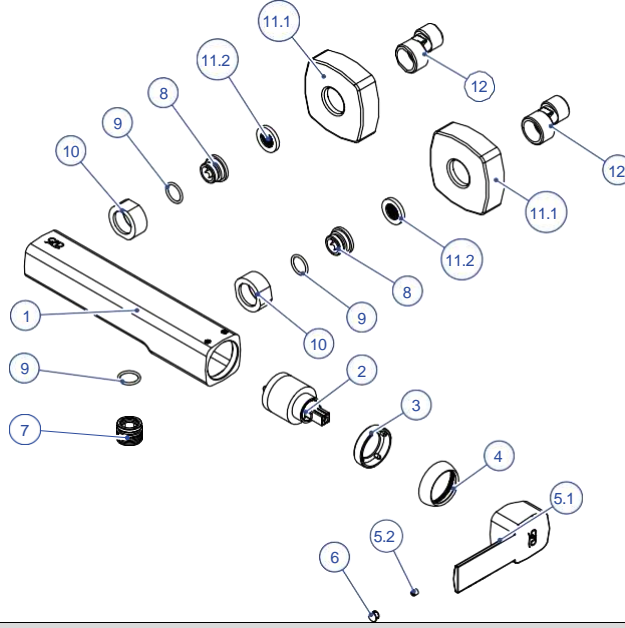

MDB160-DUŞ BATARYASI

NO	STOK KODU VE ADI	ADET
1	GÖV815 DUŞ BATARYA GÖVDESİ	1
2	KAR046 AYAKSIZ TERS ÇIKIŞLI KARTUŞ	1
3	SOM407 KARTUŞ TESPİT SOMUNU	1
4	KAP209 KARTUŞ KAPAĞI	1
5	KL6100 PEDRA KOL GRUBU	1
5.1	KOL152 PEDRA KOL	1
5.2	VİD009 KOL TESPİT VİDASI	1
6	BİC020 BİCE	1
7	NPL042 M20X1 (1-2") NİPEL	1
8	NPL021 SOL NİPEL	2
9	ORN015 Ø14X2 O-RİNG	3
10	SOM193 BAĞLANTI SOMUNU	2
11	RZG29 ROZET GRUBU	1
11.1	ROZ056 ROZET	2
11.2	CON395 3/4" SÜZGEÇLİ CONTA	2
12	EKS001 EKSANTRİK	2