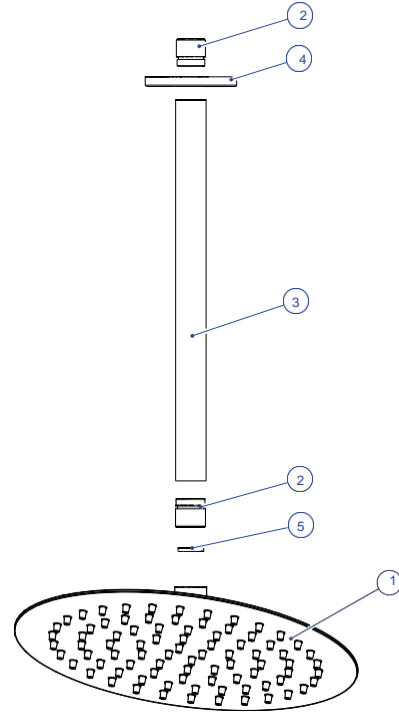

DUŞ BAŞLIKLARI

ADS20-R-ANKASTRE DUŞ BAŞLIĞI (TAVANDAN Ø250)(ROSE GOLD-PVD KAPLAMA)

NO	STOK KODU VE ADI	ADET
1	ADB020- R Ø250 ANKASTRE DUŞ SETİ DUŞ BAŞLIĞI (ROSE GOLD PVD)	1
2	NPL080- R BORU BAĞLANTI NİPELİ (ROSE GOLD PVD)	2
3	BOR081- R TAVANDAN ANKASTRE DUŞ BORUSU (ROSE GOLD PVD)	1
4	ROZ012- R DUŞ SETİ ROZETİ (ROSE GOLD PVD)	1
5	CON081-EL DUŞU CONTASI	1