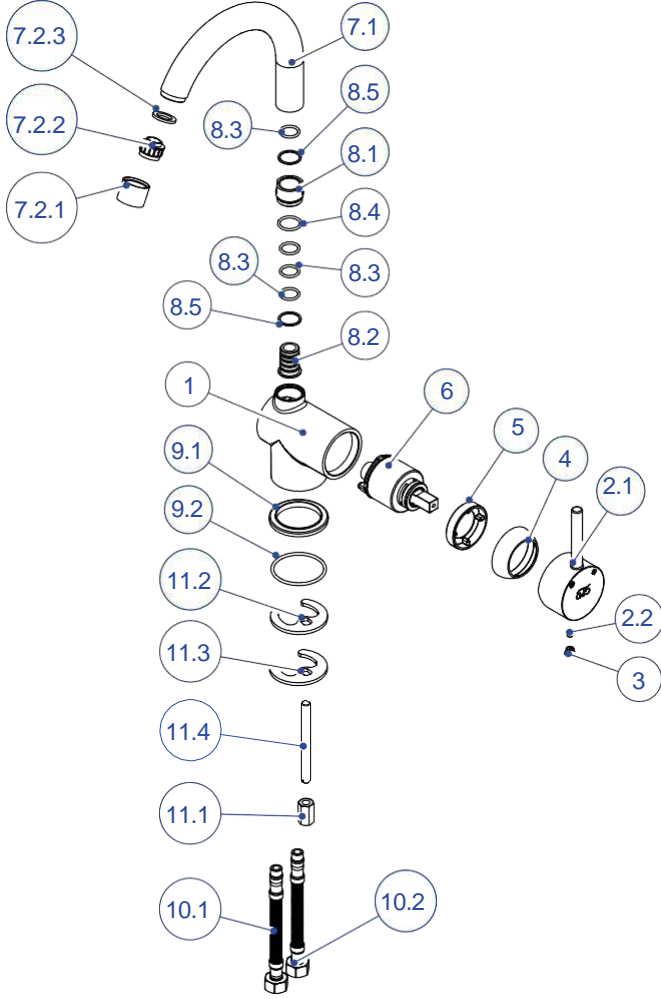

MTL70-TEK GÖVDE LAVABO BATARYASI

NO	STOK KODU VE ADI	ADET
1	GÖV441 TEK GÖVDE LAVABO-EVİYE GÖVDESİ	1
2	KL007 ESPİNA KOL GRUBU	1
2.1	KOL024 ESPİNA KOL	1
2.2	VİD009 KOL TESPİT VİDASI	1
3	BİC020 BİCE	1
4	KAP102 KARTUŞ KAPAĞI	1
5	SOM233 KARTUŞ TESPİT SOMUNU	1
6	KAR008 SERAMİK KARTUŞ	1
7	BRG103-BORU GRUBU	1
7.1	BOR143-BORU	1
7.2	PGR25 AERATOR GRUBU	1
7.2.1	SOM296 AERATOR SOMUNU	1
7.2.2	PER002 AERATOR	1
7.2.3	CON294 Ø21XØ14X2 CONTA	1
8	NPG03 NİPEL GRUBU	1
8.1	SOM297 BAĞLANTI SOMUNU	1
8.2	NPL074 BAĞLANTI NİPELİ	1
8.3	ORN004 Ø12X2 O-RİNG	4
8.4	ORN112 Ø17x2 O-RİNG	1
8.5	CON295 Ø20XØ17X1 CONTA	2
9	TBG23 TABAN GRUBU	1
9.1	BLZ024 TABAN BİLEZİĞİ	1
9.2	ORN091 TABAN O-RİNGİ	1
10	HRG01 FLEX HORTUM GRUBU (M10X1-3/8" 40cm)	1
10.1	HOR001 FLEX HORTUM MAVİ (M10X1-3/8" 40cm)	1
10.2	HOR005 FLEX HORTUM KIRMIZI (M10X1-3/8" 40cm)	1
11	SBG12 SAPLAMALI ALT BAĞLANTI GRUBU	1
11.1	SOM109 TESPİT SAPLAMA SOMUNU	1
11.2	CON074 TESPİT CONTASI	1
11.3	SAC001 TESPİT SACI	1
11.4	SAP008 M8X83 TESPİT SAPLAMASI	1