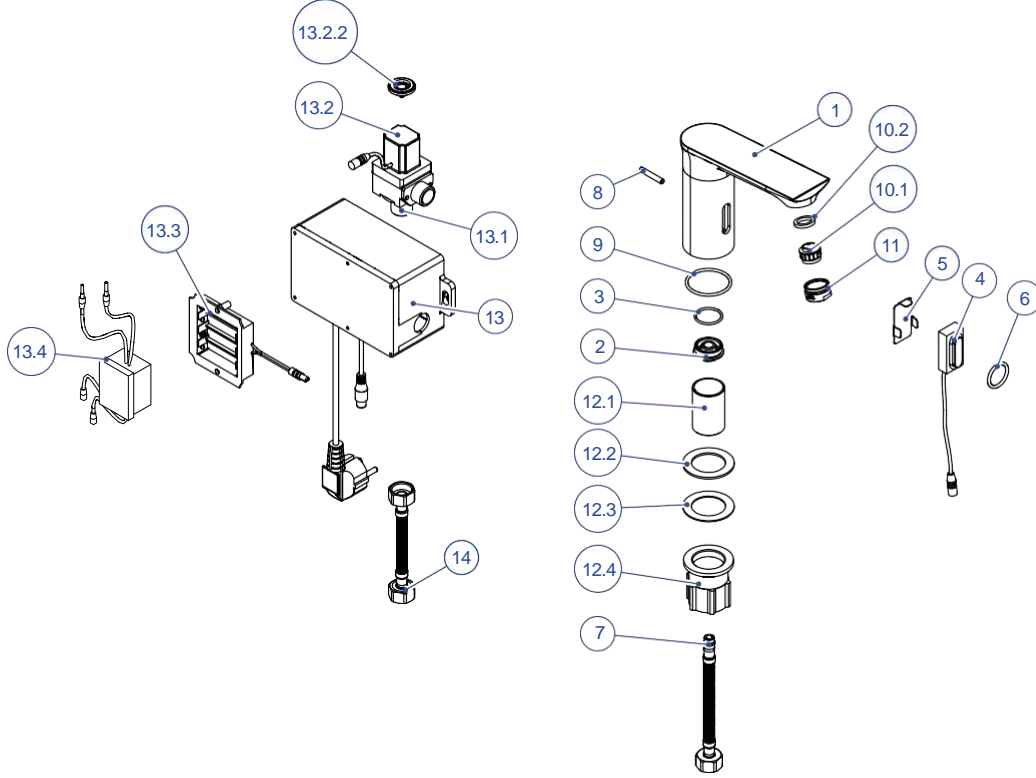

FOTOSELLİ

FLB13-A-2 LAVABO BATARYASI (GOLD)(TEK SU GİRİŞLİ)

NO	STOK KODU VE ADI	ADET	NO	STOK KODU VE ADI	ADET
1	GÖV854-A FOTOSELLİ LAVABO BATARYA GÖVDESİ (SARI GOLD PVD)	1	12	ABG04 ALT BAĞLANTI GRUBU	1
2	KLP202-FLEKS BAĞLANTI KLAPESİ	1	12.1	SAP023 ALT BAĞLANTI SAPLAMASI	1
3	ORN028-Ø24X2 O-RİNG	1	12.2	CON375 ALT BAĞLANTI BASKI CONTASI	1
4	GDV012-GÖZ DEVRESİ GRUBU	1	12.3	SAC033 ALT BAĞLANTI BASKI SACI	1
5	SAC039 GÖZ DEVRESİ MUHAFAZA SACI	1	12.4	SOM366 ALT BAĞLANTI SOMUNU	1
6	ORN192 Ø22x2,95 O-RING	1	13	KKT03-KUMANDA KUTUSU	1
7	HOR153-M10X1 -1/2" 50 cm RENKSİZ FLEKS HORTUM	1	13.1	SVG06-SELENOİD VALF GRUBU	1
8	VİD208 M5x30 SETSKUR VİDA	1	13.2	BOB007-BOBİN GRUBU	1
9	ORN096-TABAN O-RİNGİ	1	13.2.2	CON079-SELONOİD VALF CONTASI	1
10	AGR02 AERATOR GRUBU	1	13.3	PKT011-PİL KUTUSU	1
10.1	PER002-AERATOR	1	13.4	RÖL002-RÖLE	1
10.2	CON077-AERATOR CONTASI	1	14	HOR009-FLEX HORTUM MAVİ(1-2"-3-8")(40cm)	1
11	SOM107-A AERATOR SOMUNU (SARI GOLD PVD)	1