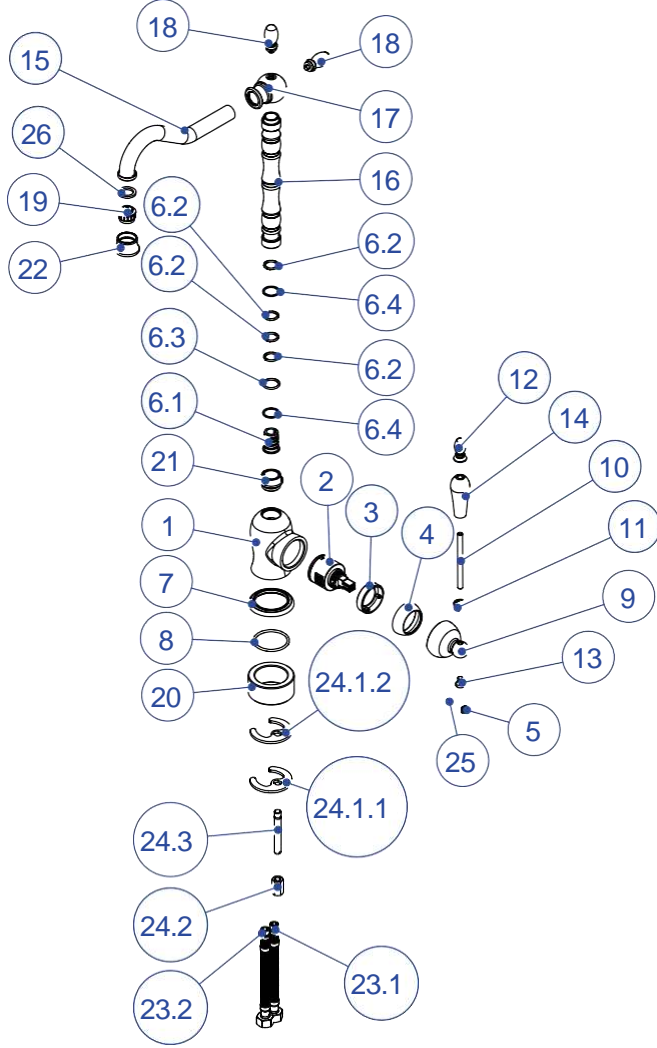

GPD RETRO

MTE180-S-R-TEK GÖVDE EVİYE BATARYASI (SİYAH-ROSE GOLD)

NO	STOK KODU VE ADI	ADET
1	GÖV475-S TEK GÖVDE EVİYE GÖVDE (SİYAH)	1
2	KAR009 SERAMİK KARTUŞ	1
3	SOM290 KARTUŞ TESPİT SOMUNU	1
4	KAP209_1-R KARTUŞ KAPAĞI (ROSE GOLD PVD)	1
5	BİC031-S BİCE (SİYAH)	1
6	NPG03 NİPEL GRUBU	1
6.1	NPL074 BORU BAĞLANTI NİPELİ	1
6.2	ORN004 Ø12X2 O-RİNG	4
6.3	ORN112 Ø17X2 O-RİNG	1
6.4	CON295 Ø20X17X1 CONTA	2
7	BLZ067-R TABAN BİLEZİĞİ (ROSE GOLD PVD)	1
8	ORN023 TABAN O-RİNGİ	1
9	GÖV817-S KOL GÖVDESİ (SİYAH)	1
10	SAP028 M6X80 SAPLAMA	1
11	YTK032-R KOL SERAMİK UCU (ÜST)(ROSE GOLD PVD)	1
12	UCK009-R KOL SERAMİK UCU (ÜST)(ROSE GOLD PVD)	1
13	UCK010-R KOL SERAMİK UCU (ALT)(ROSE GOLD PVD)	1
14	SRM009 KOL SERAMİĞİ	1
15	BOR155-S TEK GÖVDE EVİYE S BORU (SİYAH)	1
16	BOR156-S TEK GÖVDE EVİYE ALT BORU (SİYAH)	1
17	DRS010-R BORU DİRSEĞİ (ROSE GOLD PVD)	1
18	UCK011-R DİRSEK UCU (ROSE GOLD PVD)	2
19	PER002 AERATOR	1
20	MNŞ002 HALKA TESPİT MANŞONU	1
21	SOM427-S BORU BAĞLANTI SOMUNU (SİYAH)	1
22	SOM426-R AERATOR SOMUNU (ROSE GOLD PVD)	1
23	HRG01 FLEX HORTUM GRUBU (M10X1 3/8" 40cm)	1
23.1	HOR001 FLEX HORTUM MAVİ (M10X1 3/8" 40cm)	1
23.2	HOR005 FLEX HORTUM KIRMIZI (M10X1 3/8" 40cm)	1
24	SBG01 SAPLAMALI ALT BAĞ. GRUBU	1
24.1	TSG01 TABAN SAC GRUBU	1
24.1.1	SAC001 TESPİT SACI	1
24.1.2	CON074 TESPİT CONTASI	1
24.2	SOM109 TESPİT SAPLAMA SOMUNU	1
24.3	SAP001 M8X60 TESPİT SAPLAMASI	1
25	VİD009 KOL TESPİT VİDASI (M5X6 SETİSKUR VİDA)	1
26	CON309 AERATOR CONTASI	1