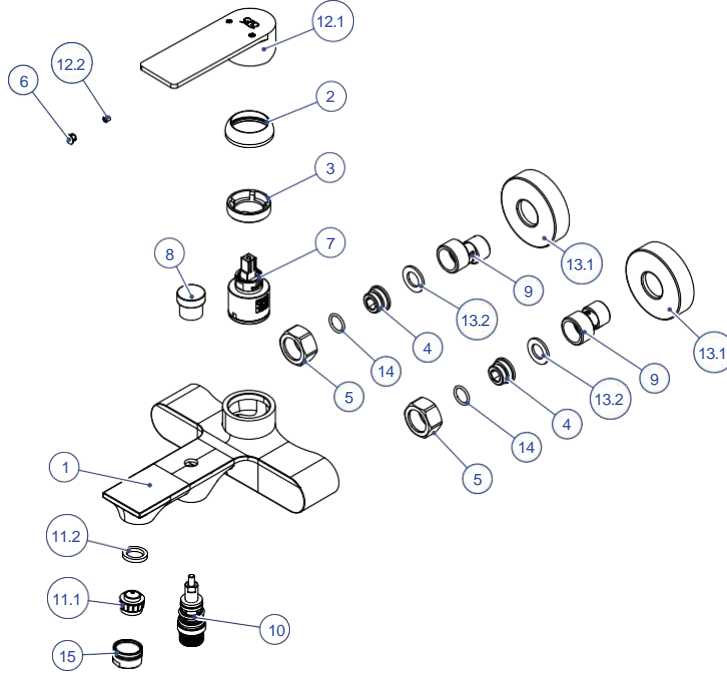

MBB155-A-BANYO BATARYASI (GOLD PVD KAPLAMA)

NO	STOK KODU VE ADI	ADET
1	GÖV693-A BANYO BATARYA GÖVDESİ (SARI GOLD PVD)	1
2	KAP251-A KARTUŞ KAPAĞI (SARI GOLD PVD)	1
3	SOM387 KARTUŞ TESPİT SOMUNU	1
4	NPL147 SOL NİPEL	2
5	SOM388-A BAĞLANTI SOMUNU (SARI GOLD PVD)	2
6	BİC027-A BİCE (SARI GOLD PVD)	1
7	KAR009 SERAMİK KARTUŞ	1
8	KLP191-A YÖNLENDİRİCİ KULBU (SARI GOLD PVD)	1
9	EKS001 EKSANTRİK	2
10	YGR33-A YÖNLENDİRİCİ GRUBU (SARI GOLD PVD)	1
11	AGR02 AERATOR GRUBU	1
11.1	PER002 AERATOR	1
11.2	CON077 AERATOR CONTASI	1
12	KLK91-A PROVİDO KOL GRUBU (SARI GOLD PVD)	1
12.1	KOL124-A PROVİDO KOL (SARI GOLD PVD)	1
12.2	VİD009 KOL TESPİT VİDASI	1
13	RZG26-A RÖZET GRUBU (SARI GOLD PVD)	1
13.1	ROZ052-A BANYO RÖZETİ (SARI GOLD PVD)	2
13.2	CON279 Ø24XØ14X2 REDÜKSİYON-EKSANTRİK CONTASI	2
14	ORN015 Ø14X2 O-RİNG	2
15	SOM107-A AERATOR SOMUNU (SARI GOLD PVD)	1