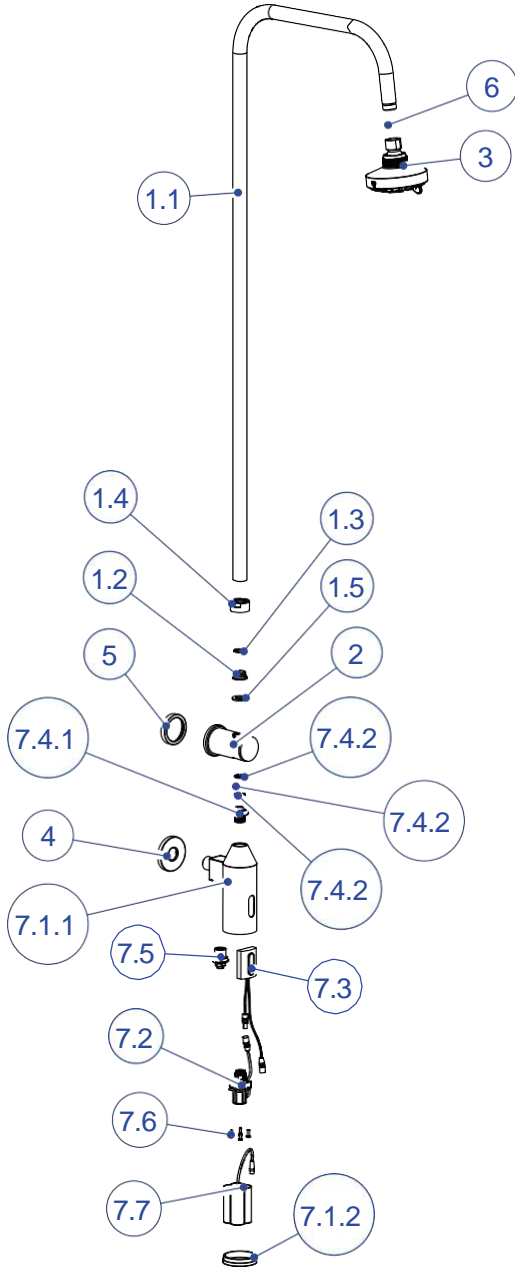

FOTOSELLİ

FDS01-DUŞ SETİ (3 FONKSİYONLU)

NO	STOK KODU VE ADI	ADET
1	BRG116-DUŞ SETİ BORU GRUBU	1
1.1	BOR136 BORU	1
1.2	NPL109-SOL NİPEL	1
1.3	ORN015-Ø14x2 O-RİNG	1
1.4	SOM332 -SOMUN	1
1.5	CON374-CONTA	1
2	BRT012 BORU TUTUCU	1
3	ADB002-3 FONKSİYONLU ANKASTRE DUŞ BAŞLIĞI	1
4	ROZ006-TAHARAT ROZETİ	1
5	UZP002 UZATMA PARÇASI	1
6	CON081-CONTA	1
7	FDB02 FOTOSELLİ SIVA ÜSTÜ DUŞ BATARYASI	1
7.1	PKG04 FOTOSELLİ SIVA ÜSTÜ PİSUVAR KASA GRUBU	1
7.1.1	GÖV870-FOTOSELLİ DUŞ BATARYA GÖVDESİ	1
7.1.2	KAP326-FOTOSELLİ DUŞ BATARYA GÖVDE KAPAĞI	1
7.2	BOB011 BOBİN GRUBU	1
7.3	GDV024 GÖZ DEVRESİ	1
7.4	NPG35 NİPEL GRUBU	1
7.4.1	NPL185 BORU BAĞLANTI NİPELİ	1
7.4.2	ORN223 Ø10x2 O-RING	3
7.5	TFG02 FİLTRE TAPA GRUBU	1
7.6	VİD185 M3x10 YILDIZ BAŞLI VİDA	4
7.7	PKT004-PİL KUTUSU	1