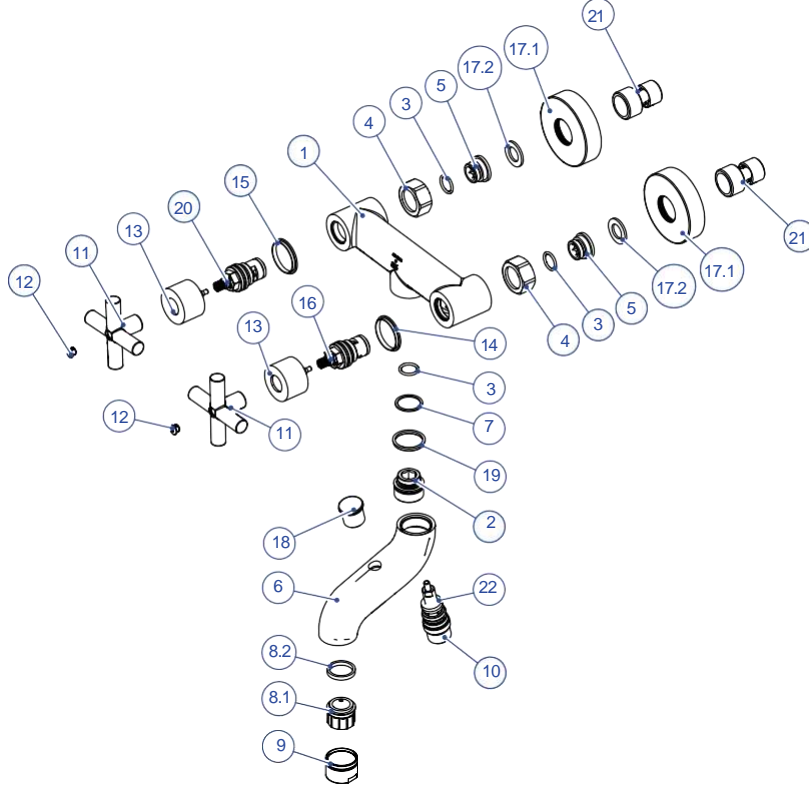

BNB05-BO-BANYO BATARYASI (BAKIR OKSİT KAPLAMA)

NO	STOK KODU VE ADI	ADET	NO	STOK KODU VE ADI	ADET
1	GÖV330-BO BANYO-DUŞ BATARYA GÖVDESİ (BAKIR OKSİT)	1	12	BİC020-BO BİCE (BAKIR OKSİT)	2
2	NPL045 M20X1 M26X1 NİPEL	1	13	HNI002-BO HUNİ (BAKIR OKSİT)	2
3	ORN015 Ø14X2 O-RİNG	3	14	HLK005 RENK HALKASI (MAVİ)	1
4	SOM103-BO BAĞLANTI SOMUNU (BAKIR OKSİT)	2	15	HLK006 RENK HALKASI (KIRMIZI)	1
5	NPL021 SOL NİPEL	2	16	SLG36 MAVİ DİŞLİ SERAMİK SALMASTRA GRUBU	1
6	CON239 Ø24,4XØ20,5X1,1 TEFLON CONTA	1	17	RZG03-BO ROZET GRUBU (BAKIR OKSİT)	1
7	CON239 Ø24,4XØ20,5X1,1 TEFLON CONTA	1	17.1	ROZ004-BO ROZET (BAKIR OKSİT)	2
8	AGR01 AERATOR GRUBU	1	17.2	CON279 Ø24XØ14X2 REDÜKSİYON-EKSANTRİK CONTASI	2
8.1	PER003 AERATOR	1	18	KLP143-BO YÖNLENDİRİCİ KULBU (BAKIR OKSİT)	1
8.2	CON092 AERATOR CONTASI	1	19	CON075 ÇIKIŞ UCU CONTASI	1
9	SOM155-BO AERATOR SOMUNU (BAKIR OKSİT)	1	20	SLG38 KIRMIZI DİŞLİ SERAMİK SALMASTRA GRUBU	1
10	YGR03_1-BO YÖNLENDİRİCİ GRUBU (BAKIR OKSİT)	1	21	EKS001-EKSANTRİK	2
11	VOL033-BO VOLAN (BAKIR OKSİT)	2	22	YTK011- BO YÖNLENDİRİCİ MİL YATAĞI (BAKIR OKSİT)	1