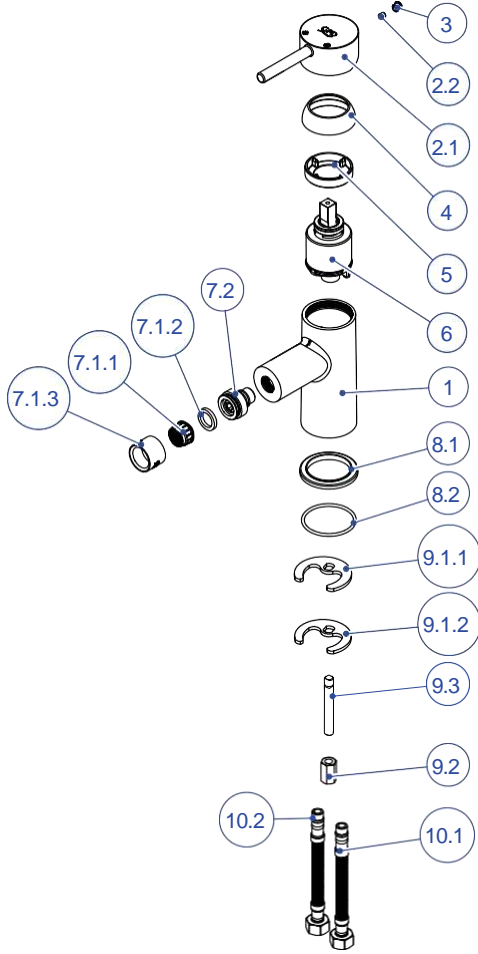

MBD70-BİDE BATARYASI

NO	STOK KODU VE ADI	ADET
1	GÖV172 BİDE BATARYA GÖVDESİ	1
2	KL007 ESPİNA KOL GRUBU	1
2.1	KOL024 ESPİNA KOL	1
2.2	VİD009 KOL TESPİT VİDASI	1
3	BİC020 BİCE	1
4	KAP102 KARTUŞ KAPAĞI	1
5	SOM233 KARTUŞ TESPİT SOMUNU	1
6	KAR008 SERAMİK KARTUŞ	1
7	PTG06 BİDE AERATOR GRUBU	1
7.1	PGR04 AERATOR GRUBU	1
7.1.1	PER002 24X1 AERATOR	1
7.1.2	CON077 Ø20,5XØ14,5X3 AERATOR CONTASI	1
7.1.3	SOM333 AERATOR SOMUNU	1
7.2	PER011 BİDE AERATOR TAKIMI	1
8	TBG23 TABAN GRUBU	1
8.1	BLZ024 TABAN BİLEZİĞİ	1
8.2	ORN091 TABAN O-RİNGİ	1
9	SBG01 SAPLAMALI ALT BAĞLANTI GRUBU	1
9.1	TSG01 TABAN SAC GRUBU	1
9.1.1	SAC001 TESPİT SACI	1
9.1.2	CON074 TESPİT CONTASI	1
9.2	SOM109 TESPİT SAPLAMA SOMUNU	1
9.3	SAP001 M8X60 TESPİT SAPLAMASI	1
10	HRG01 FLEX HORTUM GRUBU (M10X1-3/8" 40cm)	1
10.1	HOR001 FLEX HORTUM MAVİ (M10X1-3/8" 40cm)	1
10.2	HOR005 FLEX HORTUM KIRMIZI (M10X1-3/8" 40cm)	1