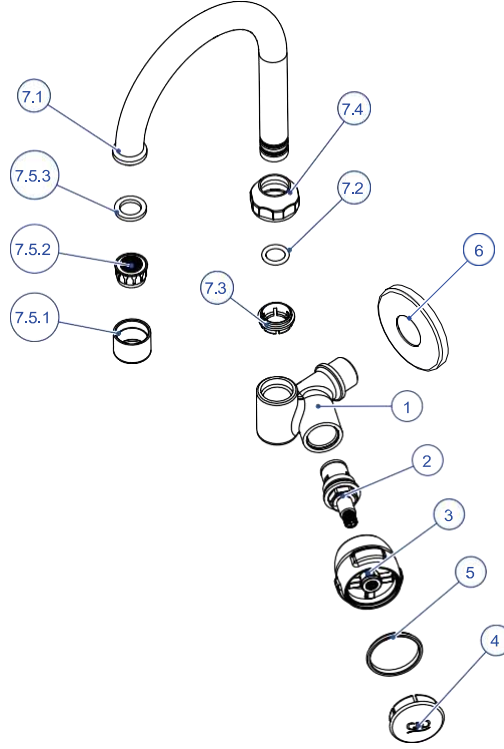

ALM30-APLİKE LAVABO MUSLUK

NO	STOK KODU VE ADI	ADET
1	GÖV232 APLİKE LAVABO-EVİYE MUSLUK GÖVDE	1
2	SLG43 MAVİ DİŞSİZ SERAMİK SALMASTRA GRUBU	1
3	VOL152 VOLAN	1
4	KAP258 VOLAN KAPAĞI	1
5	HLK015 RENK HALKASI (MAVİ)	1
6	ROZ006 ROZET	1
7	BRG12 BORU GRUBU	1
7.1	BOR003 BORU	1
7.2	ORN003 Ø12,37X2,62 O-RİNG	1
7.3	SGM004 BORU SEGMANI	1
7.4	SOM204-KONİK SOMUN	1
7.5	PGR06 AERAOR GRUBU	1
7.5.1	SOM403 AERATOR SOMUNU	1
7.5.2	PER001 AERATOR	1
7.5.3	CON080 AERATOR CONTASI	1