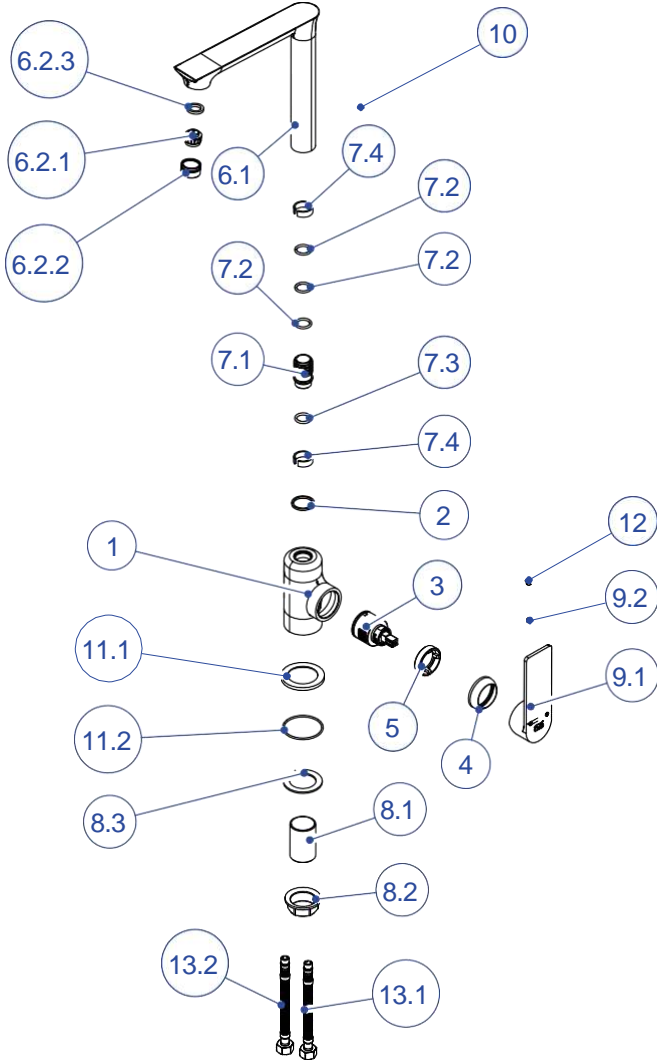

MTE155-TEK GÖVDE EVİYE BATARYASI

NO	STOK KODU VE ADI	ADET
1	GÖV697 TEK GÖVDE EVİYE BATARYA GÖVDESİ	1
2	CON383 CONTA	1
3	KAR009 SERAMİK KARTUŞ	1
4	KAP251 KARTUŞ KAPAĞI	1
5	SOM387 KARTUŞ TESPİT SOMUNU	1
6	BRG99 BORU GRUBU	1
6.1	BOR135 BORU	1
6.2	PGR02-AERATOR GRUBU	1
6.2.1	PER002 AERATOR	1
6.2.2	SOM107 AERATOR SOMUNU	1
6.2.3	CON077 AERATOR CONTASI	1
7	NPG25 NİPEL GRUBU	1
7.1	NPL148 BAĞLANTI NİPELİ	1
7.2	ORN167 Ø16XØ2,5 O-RİNG	3
7.3	ORN168 Ø15,5X2,7 O-RİNG	1
7.4	SGM039 SEGMAN	2
8	ABG05 ALT BAĞLANTI GRUBU	1
8.1	SAP026 ALT BAĞLANTI SAPLAMASI	1
8.2	SOM389 ALT BAĞLANTI SOMUNU	1
8.3	CON382 Ø47,5XØ32,5X2 CONTA	1
9	KLG101-PROVİDO KOL GRUBU	1
9.1	KOL154-PROVİDO KOL	1
9.2	VİD009 KOL TESPİT VİDASI	1
10	VİD162 M4X5 SETİSKUR VİDASI	1
11	TBG41 TABAN GRUBU	1
11.1	BLZ063 TABAN BİLEZİĞİ	1
11.2	ORN169 TABAN O-RİNGİ	1
12	BİC027 BİCE	1
13	HRG01 FLEX HORTUM GRUBU (M10X1-3/8" 40cm)	1
13.1	HOR001 FLEX HORTUM MAVİ (M10X1-3/8" 40cm)	1
13.2	HOR005 FLEX HORTUM KIRMIZI (M10X1-3/8" 40cm)	1