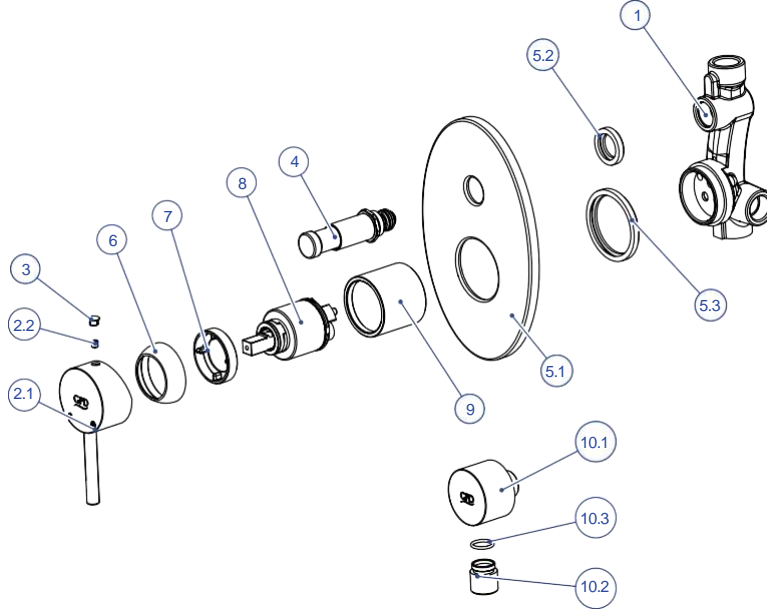

MKB70-ANKASTRE KABİN BATARYASI

NO	STOK KODU VE ADI	ADET
1	GÖV189 ANKASTRE BANYO SIVA ALTI GÖVDE	1
2	KL007 ESPİNA KOL GRUBU	1
2.1	KOL024 ESPİNA KOL	1
2.2	VİD009 KOL TESPİT VİDASI	1
3	BİC020 BİCE	1
4	YGR02 YÖNLENDİRİCİ GUBU	1
5	KPG11 KAPAK GRUBU	1
5.1	KAP186 SIVA ÜSTÜ KAPAK	1
5.2	CON347 ROZET CONTASI	1
5.3	CON346 ROZET CONTASI	1
6	KAP102 KARTUŞ KAPAĞI	1
7	SOM233 KARTUŞ TESPİT SOMUNU	1
8	KAR008 SERAMİK KARTUŞ	1
9	GÖM007 GÖMLEK	1
10	GGR05 GAGA GRUBU	1
10.1	GAG008 DUŞ ÇIKIŞ UCU	1
10.2	NPL008 YÖNLENDİRİCİ NİPEL	1
10.3	ORN015 Ø14X2 O-RİNG	1