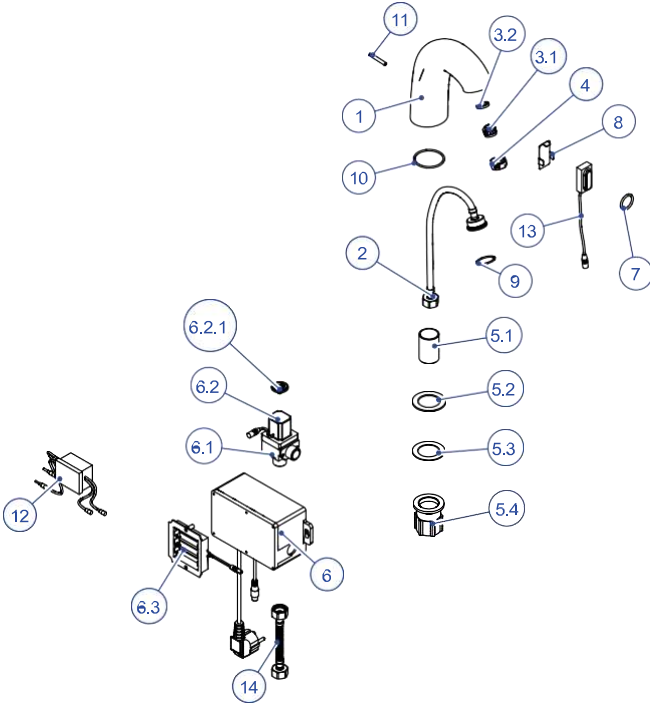

FOTOSELLİ

FLB10-R-2-LAVABO BATARYASI(TEK SU GİRİŞLİ) (ROSE GOLD)

NO	STOK KODU VE ADI	ADET
1	GÖV748-R FOTOSELLİ LAVABO BATARYA GÖVDESİ (ROSE GOLD PVD)	1
2	HOR179 G1/2" M24X1 RENKSİZ FLEKS HORTUM (80cm)	1
3	AGR02 AERATOR GRUBU	1
3.1	PER002 AERATOR	1
3.2	CON077 AERATOR CONTASI	1
4	SOM107-R AERATOR SOMUN (ROSE GOLD PVD)	1
5	ABG04 ALT BAĞLANTI GRUBU	1
5.1	SAP023 ALT BAĞLANTI SAPLAMASI	1
5.2	CON375 ALT BAĞLANTI BASKI CONTASI	1
5.3	SAC033 ALT BAĞLANTI BASKI SACI	1
5.4	SOM366 ALT BAĞLANTI SOMUNU	1
6	KKT03 KUMANDA KUTUSU	1
6.1	SVG06-SELONİD VALF GRUBU	1
6.2	BOB007-BOBİN GRUBU	1
6.2.1	CON079-SELONİD VALF CONTASI	1
6.3	PKT011-PİL KUTUSU	1
7	ORN192 Ø22x2,95 O-RING	1
8	SAC039 GÖZ DEVRESİ MUHAFAZA SACI	1
9	ORN028-Ø24X2 O-RİNG	1
10	ORN153 Ø44,5x2,5 O-RING	1
11	VİD207 M5x35 SETSKUR VİDA	1
12	RÖL002-RÖLE	1
13	GDV012- GÖZ DEVRESİ	1
14	HOR009-FLEX HORTUM MAVİ(1-2"-3-8")(40cm)	1