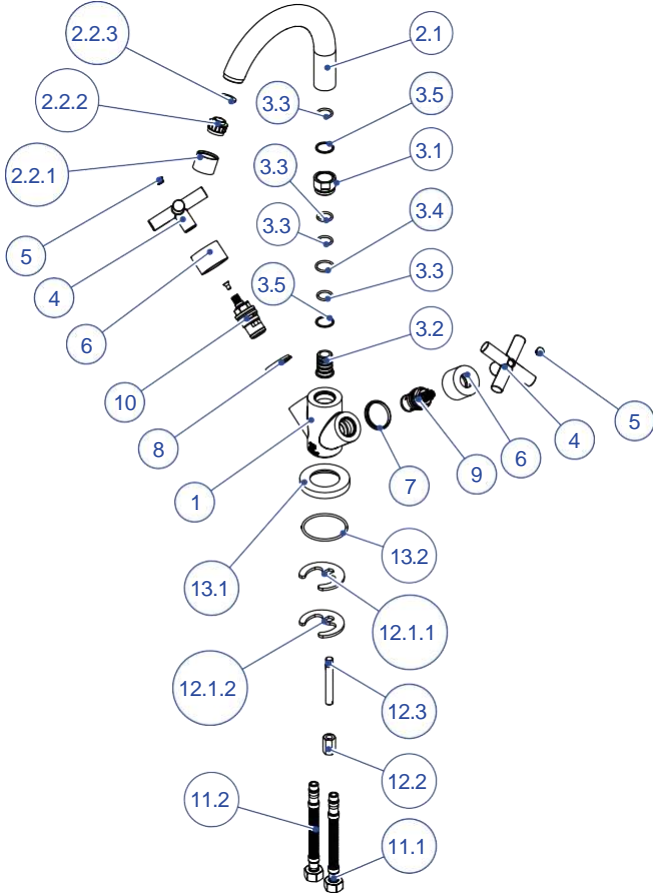

DLB05-DÖNER BORULU LAVABO BATARYASI

NO	STOK KODU VE ADI	ADET
1	GÖV176 EVİYE-LAVABO BATARYASI	1
2	BRG103-BORU GRUBU	1
2.1	BOR079 BORU	1
2.2	PGR25 AERATOR GRUBU	1
2.2.1	SOM296 AERATOR SOMUNU	1
2.2.2	PER002 AERATOR	1
2.2.3	CON294 Ø21XØ14X2 CONTA	1
3	NPG03 NİPEL GRUBU	1
3.1	SOM297 BAĞLANTI SOMUNU	1
3.2	NPL074 BAĞLANTI NİPELİ	1
3.3	ORN004 Ø12X2 O-RİNG	4
3.4	ORN112 Ø17X2 O-RİNG	1
3.5	CON295 Ø20XØ17X1 CONTA	2
4	VOL033 VOLAN	2
5	BİC020 BİCE	2
6	HNİ002 HUNİ	2
7	HLK005 RENK HALKASI (MAVİ)	1
8	HLK006 RENK HALKASI (KIRMIZI)	1
9	SLG36 MAVİ DİŞLİ SERAMİK SALMASTRA GRUBU	1
10	SLG38 KIRMIZI DİŞLİ SERAMİK SALMASTRA GRUBU	1
11	HRG01 FLEX HORTUM GRUBU (M10X1-3/8" 40cm)	1
11.1	HOR001 FLEX HORTUM MAVİ (M10X1-3/8" 40cm)	1
11.2	HOR005 FLEX HORTUM KIRMIZI (M10X1-3/8" 40cm)	1
12	SBG01 SAPLAMALI ALT BAĞLANTI GRUBU	1
12.1	TSG01 TABAN SAC GRUBU	1
12.1.1	SAC001 TESPİT SACI	1
12.1.2	CON074 TESPİT CONTASI	1
12.2	SOM109 TESPİT SAPLAMA SOMUNU	1
12.3	SAP001 M8X60 TESPİT SAPLAMASI	1
13	TBG02 TABAN GRUBU	1
13.1	BLZ005 TABAN BİLEZİĞİ	1
13.2	ORN023 TABAN O-RİNGİ	1