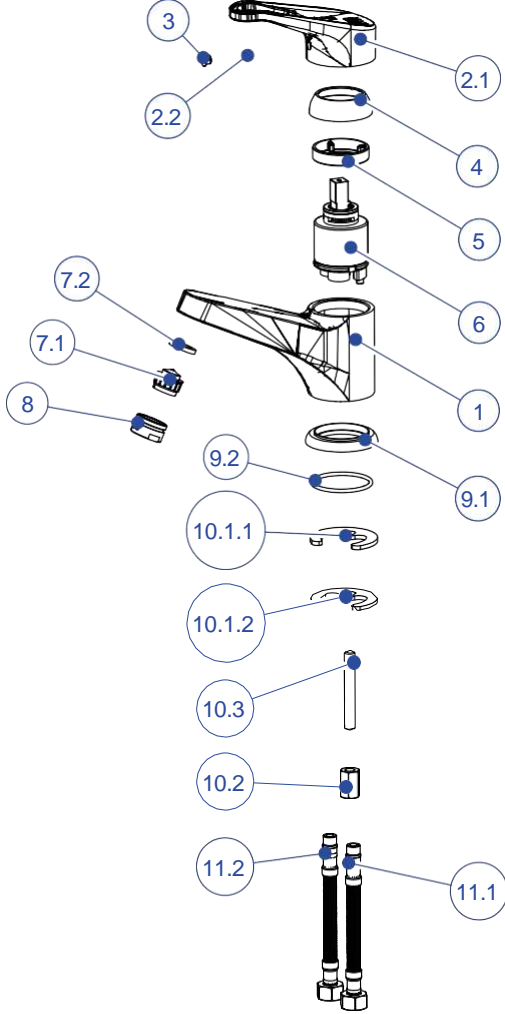

MLB20-LAVABO BATARYASI

NO	STOK KODU VE ADI	ADET
1	GÖV135 LAVABO BATARYA GÖVDESİ	1
2	KLGO2 KALİPSO KOL GRUBU	1
2.1	KOL017 KALİPSO KOL	1
2.2	VİD009 KOL TESPİT VİDASI	1
3	BİC020 BİCE	1
4	KAP102 KARTUŞ KAPAĞI	1
5	SOM233 KARTUŞ TESPİT SOMUNU	1
6	KAR008 SERAMİK KARTUŞ	1
7	AGR02 AERATOR GRUBU	1
7.1	PER002 AERATOR	1
7.2	CON077 AERATOR CONTASI	1
8	SOM107 AERATOR SOMUNU	1
9	TBG01 TABAN GRUBU	1
9.1	BLZ001 TABAN BİLEZİĞİ	1
9.2	ORN008 TABAN O-RİNGİ	1
10	SBG01 SAPLAMALI ALT BAĞLANTI GRUBU	1
10.1	TSG01 TABAN SAC GRUBU	1
10.1.1	SAC001 TESPİT SACI	1
10.1.2	CON074 TESPİT CONTASI	1
10.2	SOM109 TESPİT SAPLAMA SOMUNU	1
10.3	SAP001 M8X60 TESPİT SAPLAMASI	1
11	HRG01 FLEX HORTUM GRUBU (M10X1-3/8" 40cm)	1
11.1	HOR001 FLEX HORTUM MAVİ (M10X1-3/8" 40cm)	1
11.2	HOR005 FLEX HORTUM KIRMIZI (M10X1-3/8" 40cm)	1