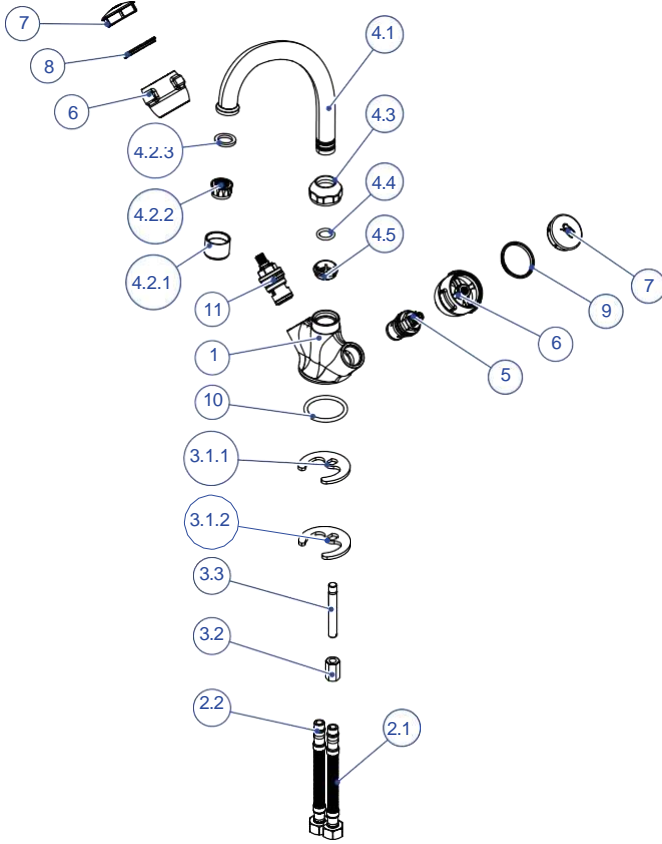

KLB30-TEK GÖVDE KUĞU LAVABO BATARYASI

NO	STOK KODU VE ADI	ADET
1	GÖV130 KUĞU GÖVDE	1
2	HRG01 FLEX HORTUM GRUBU (M10X1-3/8" 40cm)	1
2.1	HOR001 FLEX HORTUM MAVİ (M10X1-3/8" 40cm)	1
2.2	HOR005 FLEX HORTUM KIRMIZI (M10X1-3/8" 40cm)	1
3	SBG01 SAPLAMALI ALT BAĞLANTI GRUBU	1
3.1	TSG01 TABAN SAC GRUBU	1
3.1.1	SAC001 TESPİT SACI	1
3.1.2	CON074 TESPİT CONTASI	1
3.2	SOM109 TESPİT SAPLAMA SOMUNU	1
3.3	SAP001 M8X60 TESPİT SAPLAMASI	1
4	BRG13 BORU GRUBU	1
4.1	BOR004 BORU	1
4.2	PGR06 AERATOR GRUBU	1
4.2.1	SOM403 AERATOR SOMUNU	1
4.2.2	PER001 AERATOR	1
4.2.3	CON080 AERATOR CONTASI	1
4.3	SOM204 KONİK SOMUN	1
4.4	ORN003 Ø12,37X2,62 O-RİNG	1
4.5	SGM004 BORU SEGMANI	1
5	SLG36 MAVİ DİŞLİ SERAMİK SALMASTRA GRUBU	1
6	VOL152 VOLAN	2
7	KAP258 VOLAN KAPAĞI	2
8	HLK014 RENK HALKASI (KIRMIZI)	1
9	HLK015 RENK HALKASI (MAVİ)	1
10	ORN009 TABAN O-RİNGİ	1
11	SLG38 KIRMIZI DİŞLİ SERAMİK SALMASTRA GRUBU	1