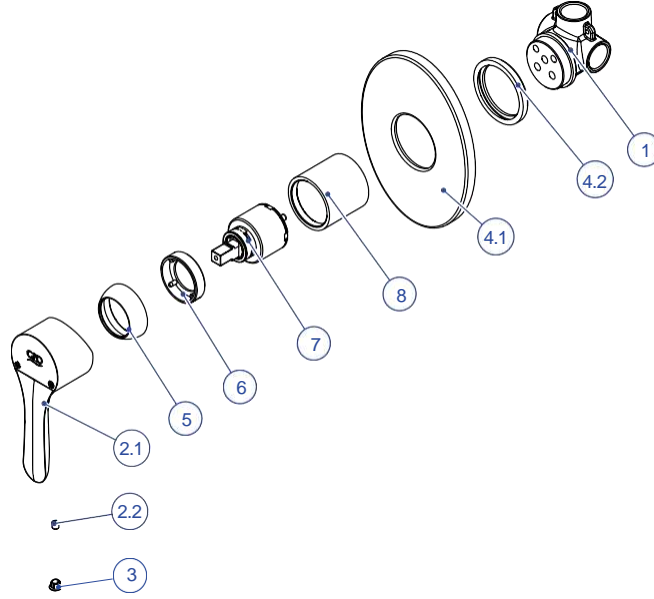

MAD75-ANKASTRE DUŞ BATARYASI

NO	STOK KODU VE ADI	ADET
1	GÖV538 ANKASTRE DUŞ SIVA ALTI GÖVDE	1
2	KLĞ56 FELİS KOL GRUBU	1
2.1	KOL068 FELİS KOL	1
2.2	VİD009 KOL TESPİT VİDASI	1
3	BİC020 BİCE	1
4	KPG06 KAPAK GRUBU	1
4.1	KAP099 SIVA ÜSTÜ KAPAK	1
4.2	CON342 ROZET YUVA CONTASI	1
5	KAP103 KARTUŞ KAPAĞI	1
6	SOM290 KARTUŞ TESPİT SOMUNU	1
7	KAR009 SERAMİK KARTUŞ	1
8	GÖM004 GÖMLEK	1