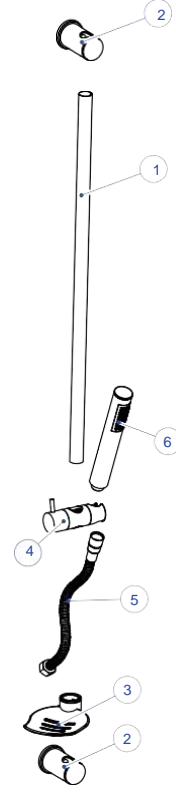

DUŞ SETLERİ

DST63-S-SÜRGÜLÜ DUŞ SETİ (TEK FONKSİYONLU ø32)

NO	STOK KODU VE ADI	ADET
1	BOR154-S DUŞ SETİ BORUSU (SİYAH)	1
2	BRT014-S DUŞ SETİ BORU TUTUCU (SİYAH)	2
3	SBN013-S DUŞ SETİ SABUNLUĞU (SİYAH)	1
4	ASK036-S DUŞ SETİ ASKILIĞI (SİYAH)	1
5	HOR169-S SİRİRAL HORTUM 150cm (1/2" - 1/2" RULMANLI) (SİYAH)	1
6	DSB003-S TEK FONKSİYONLU DUŞ BAŞLIĞI (SİYAH)	1