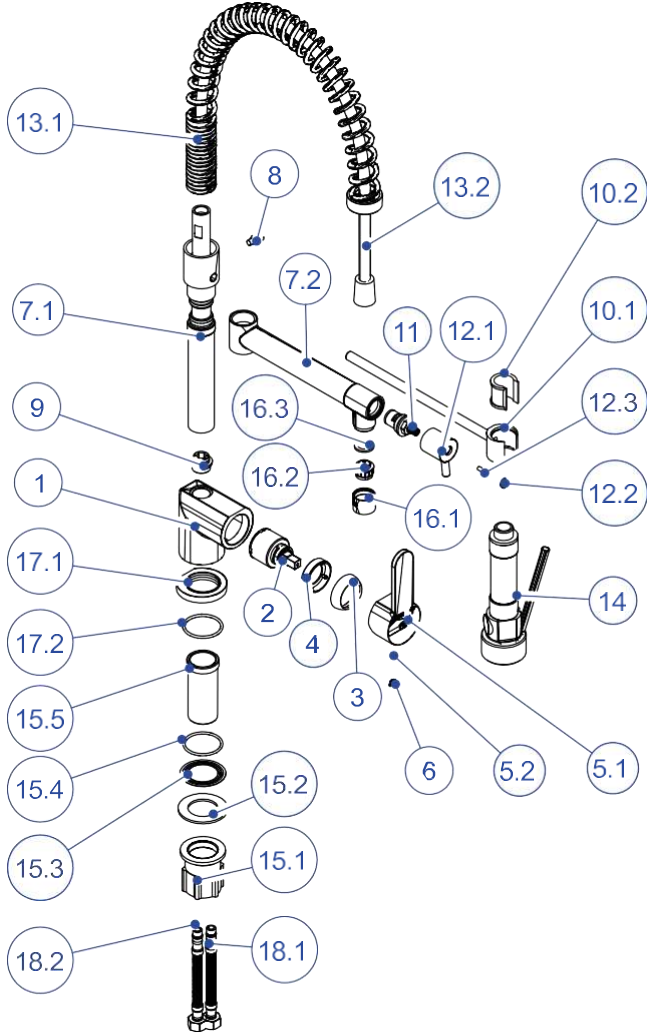

MEE35-ENDÜSTRİYEL EVİYE BATARYASI

NO	STOK KODU VE ADI	ADET
1	GÖV621 ENDÜSTRİYEL EVİYE BATARYA GÖVDESİ	1
2	KAR009 SERAMİK KARTUŞ	1
3	KAP091 KARTUŞ KAPAĞI	1
4	SOM290 KARTUŞ TESPİT SOMUNU	1
5	KL688 NOVA KOL GRUBU	1
5.1	KOL033 NOVA KOL	1
5.2	VİD009 KOL TESPİT VİDASI	1
6	BİC020 BİCE	1
7	BRG96 BORU GRUBU	1
7.1	BOR128 ALT BORU	1
7.2	BOR127 ÜST BORU	1
8	VİD157 ASKI GRUBU VİDASI	1
9	NPL130 BAĞLANTI NİPELİ	1
10	FSG02 ASKI GRUBU	1
10.1	ASK023 ASKILIK	1
10.2	YTK024 DUŞ YATAĞI	1
11	SLG41 SALMASTRA GRUBU	1
12	VLG23 VOLAN GRUBU	1
12.1	VOL147 VOLAN	1
12.2	BİC024 BİCE	1
12.3	VİD164 M4X9 VİDA	1
13	FYG03 YAY GRUBU	1
13.1	YAY022 YAY	1
13.2	HOR139 ÖRGÜLÜ SİRİRAL HORTUM	1
14	DUŞ022 EL DUŞU	1
15	ABG03 ALT BAĞLANTI GRUBU	1
15.1	SOM361 ALT BAĞLANTI SOMUNU	1
15.2	CON368 BAĞLANTI CONTASI	1
15.3	SAC024 ALT BAĞLANTI SACI	1
15.4	ORN146 Ø38X2,4 O-RİNG	1
15.5	NPL138 ALT BAĞLANTI NİPELİ	1
16	PGR25 AERATOR GRUBU	1
16.1	SOM296 AERATOR SOMUNU	1
16.2	PER002 AERATOR	1
16.3	CON294 Ø21XØ14X2 CONTA	1
17	TBG06 TABAN GRUBU	1
17.1	BLZ012 TABAN BİLEZİĞİ	1
17.2	ORN024 TABAN O-RİNGİ	1
18	HRG01 FLEX HORTUM GRUBU (M10X1-3/8" 40cm)	1
18.1	HOR001 FLEX HORTUM MAVİ (M10X1-3/8" 40cm)	1
18.2	HOR005 FLEX HORTUM KIRMIZI (M10X1-3/8" 40cm)	1