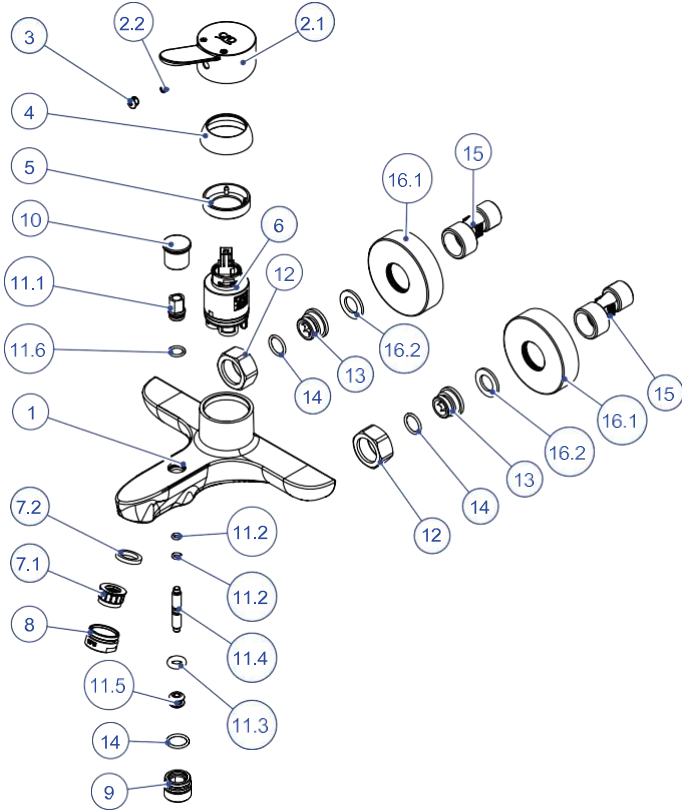

MBB130-BANYO BATARYASI

NO	STOK KODU VE ADI	ADET
1	GÖV612 BANYO GÖVDESİ	1
2	KL883 İRİS KOL GRUBU	1
2.1	KOL100 İRİS KOL	1
2.2	VİD009 KOL TESPİT VİDASI	1
3	BİC020 BİCE	1
4	KAP103 KARTUŞ KAPAĞI	1
5	SOM290 KARTUŞ TESPİT SOMUNU	1
6	KAR010 SERAMİK KARTUŞ	1
7	AGR15 AERATOR GRUBU	1
7.1	PER012 AERATOR	1
7.2	CON077 AERATOR CONTASI	1
8	SOM107 AERATOR SOMUNU	1
9	NPL042 M20X1 (1-2") NİPEL	1
10	KLP143 YÖNLENDİRİCİ KULBU	1
11	YGR26 YÖNLENDİRİCİ GRUBU	1
11.1	KLP105 YÖNLENDİRİCİ MİL YATAĞI	1
11.2	ORN012 YÖNLENDİRİCİ MİL O-RİNGİ	2
11.3	ORN085 Ø7X4 O-RİNG	1
11.4	MİL104 YÖNLENDİRİCİ MİLİ	1
11.5	KLP181 YÖNLENDİRİCİLİ MİL KLAPESİ	1
11.6	ORN002 Ø7,65X1,78 O-RİNG	1
12	SOM103 BAĞLANTI SOMUNU	2
13	NPL021 SOL NİPEL	2
14	ORN015 Ø14X2 O-RİNG	3
15	EKS001 EKSANTRİK	2
16	RZG03 ROZET GRUBU	1
16.1	ROZ004 ROZET	2
16.2	CON279 REDİKSİYON-EKSANTRİK CONTASI	2