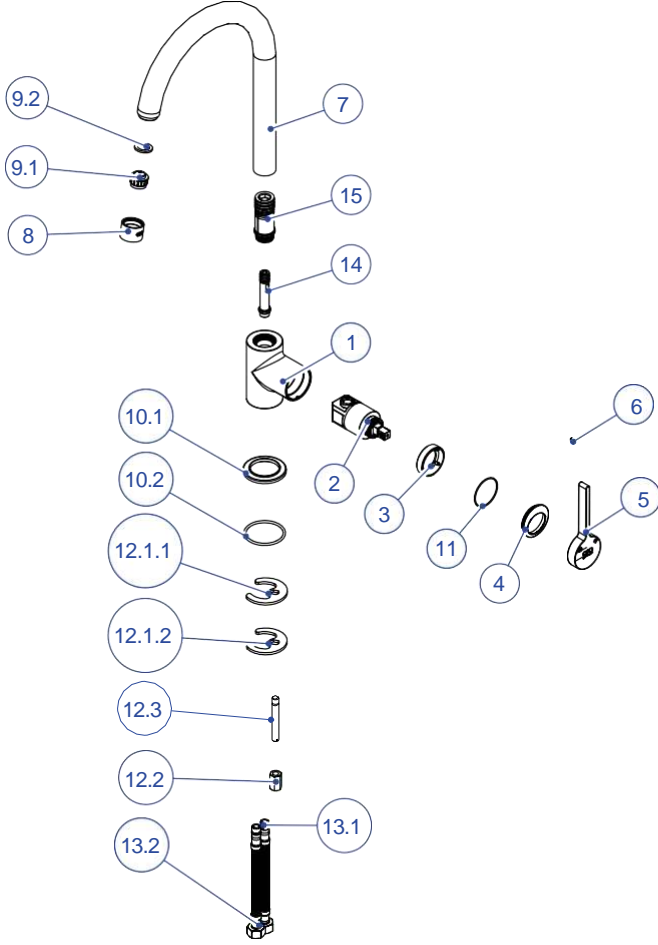

MTE165-K-S-TEK GÖVDE EVİYE BATARYASI (KROM-SİYAH)

NO	STOK KODU VE ADI	ADET
1	GÖV756 TEK GÖVDE LAVABO-EVİYE GÖVDESİ	1
2	KAR048 TEK GÖVDE EVİYE KARTUŞ TAKIMI	1
3	SOM290 KARTUŞ TESPİT SOMUNU	1
4	KAP286-S KARTUŞ KAPAĞI (SİYAH)	1
5	KOL155-S GILDO KOL (SİYAH)	1
6	VİD162 M4X5 SETİSKUR VİDA	1
7	BOR152 BORU	1
8	SOM420-S AERATOR SOMUNU (SİYAH)	1
9	AGR02 AERATOR GRUBU	1
9.1	PER002 AERATOR	1
9.2	CON309 AERATÖR CONTASI	1
10	TBG44-S TABAN GRUBU (SİYAH)	1
10.1	BLZ066-S TABAN BİLEZİĞİ (SİYAH)	1
10.2	ORN008 Ø40,94X2,62 TABAN O-RİNGİ	1
11	ORN218 Ø30X1,5 O-RİNG	1
12	SB01 SAPLAMALI ALT BAĞLANTI GRUBU	1
12.1	TSG01 TABAN SAC GRUBU	1
12.1.1	SAC001 TESPİT SACI	1
12.1.2	CON074 TESPİT CONTASI	1
12.2	SOM109 TESPİT SAPLAMA SOMUNU	1
12.3	SAP001 M8X60 TESPİT SAPLAMASI	1
13	HRG14 FLEX HORTUM GRUBU (KISA:M10X1 - 3/8"-50 cm)	1
13.1	HOR073-FLEX HORTUM KIRMIZI (KISA:M10X1- 3/8" 50 cm)	1
13.2	HOR074-FLEX HORTUM MAVİ (KISA:M10X1- 3/8" 50 cm)	1
14	BGL013 M11X1 KARTUŞ BAĞLANTI PARÇASI	1
15	NPG32 BORU BAĞLANTI NİPEL GRUBU