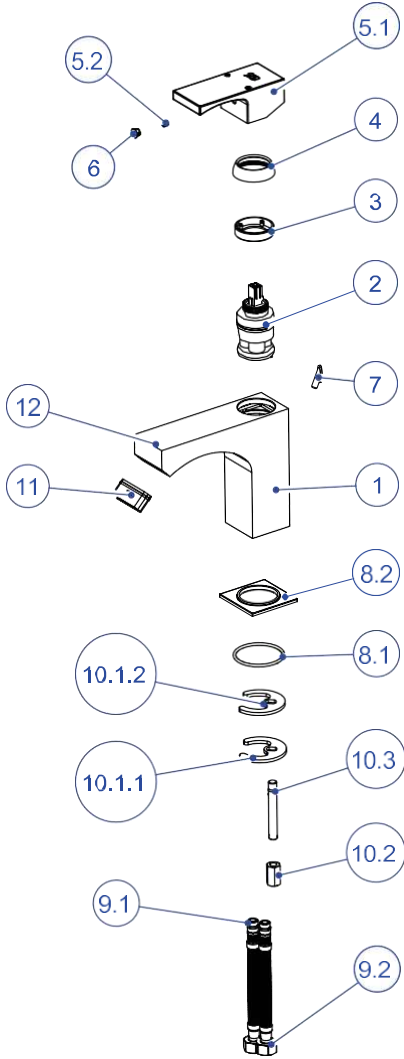

MLB105-LAVABO BATARYASI

NO	STOK KODU VE ADI	ADET
1	GÖV840-LAVABO BATARYA GÖVDESİ	1
2	KAR047-Ø35'LİK KARTUŞ	1
3	SOM407-KARTUŞ TESPİT SOMUNU	1
4	KAP209-KARTUŞ KAPAĞI	1
5	KLG59-FUEGO KOL GRUBU	1
5.1	KOL077-FUEGO KOL	1
5.2	VİD009-KOL TESPİT VİDASI	1
6	BİC020-BİCE	1
7	TAP010- POP-UP TAPASI	1
8	TBG33-TABAN GRUBU	1
8.1	ORN113-TABAN O-RİNGİ	1
8.2	BLZ054-TABAN BİLEZİĞİ	1
9	HRG14-FLEX HORTUM GURUBU (KISA M10x1 3-8") (50cm)	1
9.1	HOR073-FLEX HORTUM KIRMIZI (KISA:M10X1- 3/8" 50 cm)	1
9.2	HOR074-FLEX HORTUM MAVİ (KISA:M10X1- 3/8" 50 cm)	1
10	SBG01-SAPLAMALI ALT BAĞLANTI GRUBU	1
10.1	TSG01 TABAN SAC GRUBU	1
10.1.1	SAC001-TESPİT SACI	1
10.1.2	CON074-TESPİT CONTASI	1
10.2	SOM109-TESPİT SAPLAMA SOMUNU	1
10.3	SAP001-M8x60 TESPİT SAPLAMASI	1
11	PER024-DİKDÖRTGEN AERATOR	1
12	VİD009-KOL TESPİT VİDASI	1