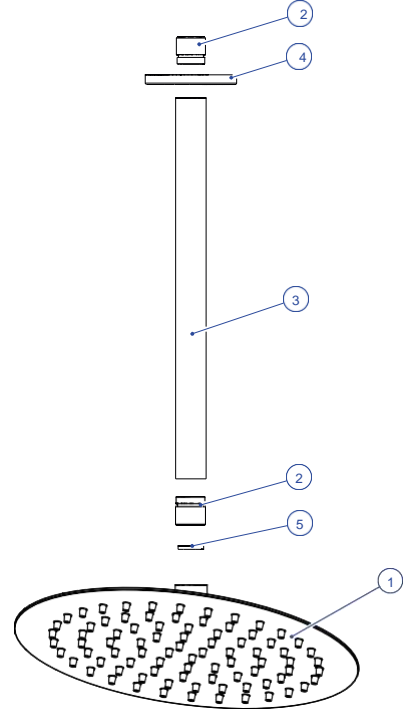

DUŞ BAŞLIKLARI

ADS20-S-ANKASTRE DUŞ BAŞLIĞI (TAVANDAN Ø250)(SİYAH)

NO	STOK KODU VE ADI	ADET
1	ADB020- S Ø250 ANKASTRE DUŞ SETİ DUŞ BAŞLIĞI (SİYAH)	1
2	NPL080- S BORU BAĞLANTI NİPELİ (SİYAH)	2
3	BOR081- S ANKASTRE DUŞ SETİ BORUSU (SİYAH)	1
4	ROZ012- S DUŞ SETİ ROZETİ (SİYAH)	1
5	CON081-EL DUŞU CONTASI	1