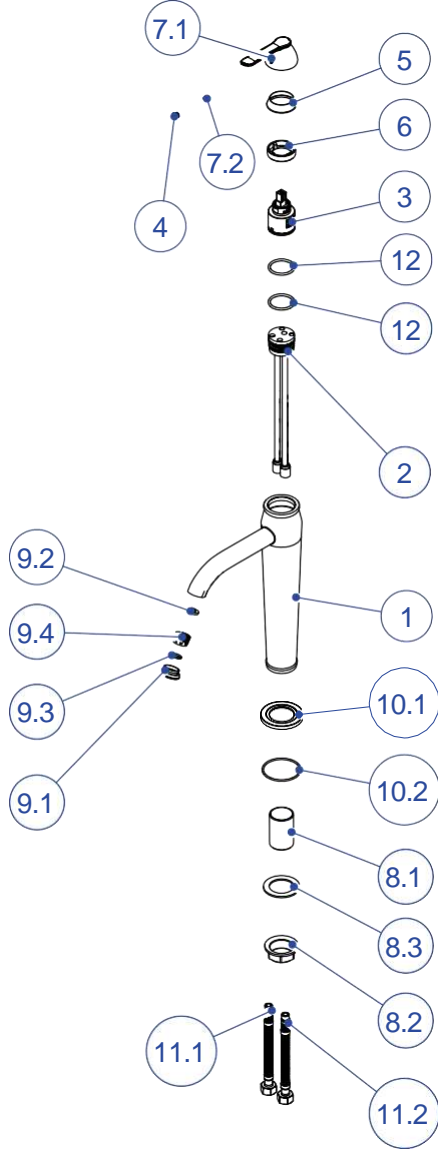

TAURO

MSL150-SET ÜSTÜ LAVABO BATARYASI

NO	STOK KODU VE ADI	ADET
1	GÖV702 SET ÜSTÜ LAVABO BATARYA GÖVDESİ	1
2	KLP194 KARTUŞ OTURMA KLAPESİ	1
3	KAR009 SERAMİK KARTUŞ	1
4	BİC027 BİCE	1
5	KAP252 KARTUŞ KAPAĞI	1
6	SOM387 KARTUŞ TESPİT SOMUNU	1
7	KL92 TAURO KOL GRUBU	1
7.1	KOL125 TAURO KOL	1
7.2	VİD009 KOL TESPİT VİDASI	1
8	ABG05 ALT BAĞLANTI GRUBU	1
8.1	SAP026 ALT BAĞLANTI SAPLAMASI	1
8.2	SOM389 ALT BAĞLANTI SOMUNU	1
8.3	CON382 TESPİT CONTA	1
9	PGR46 AERATOR GRUBU	1
9.1	SOM390 AERATOR SOMUNU	1
9.2	CON385 AERATOR CONTASI	1
9.3	ORN170 Ø12,2X1,9 O-RİNG	1
9.4	PER032 AERATOR	1
10	TBG42 TAURO TABAN GRUBU	1
10.1	BLZ064 TABAN BİLEZİĞİ	1
10.2	ORN171 Ø47,3X2 O-RİNG	1
11	HRG01 FLEX HORTUM GRUBU (M10X1-3/8" 40cm)	1
11.1	HOR001 FLEX HORTUM MAVİ (M10X1-3/8" 40cm)	1
11.2	HOR005 FLEX HORTUM KIRMIZI (M10X1-3/8" 40cm)	1
12	ORN174 Ø29,2X2,7 O-RİNG	2