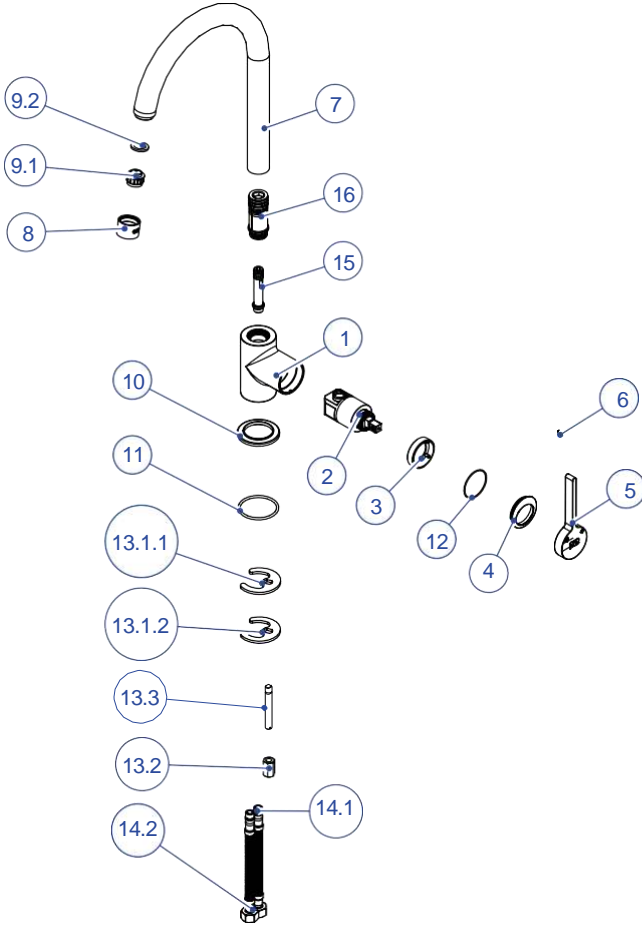

MTE165-K-R-TEK GÖVDE EVİYE BATARYASI (KROM - ROSE GOLD)

NO	STOK KODU VE ADI	ADET
1	GÖV756 TEK GÖVDE LAVABO-EVİYE GÖVDESİ	1
2	KAR048 TEK GÖVDE EVİYE KARTUŞU	1
3	SOM290 KARTUŞ TESPİT SOMUNU	1
4	KAP286-R KARTUŞ KAPAĞI (ROSE GOLD PVD)	1
5	KOL155-R GILDO KOL (ROSE GOLD PVD)	1
6	VİD162 M4X5 SETİSKUR VİDA	1
7	BOR152 BORU	1
8	SOM420-R AERATOR SOMUNU (ROSE GOLD PVD)	1
9	AGR02 AERATOR GRUBU	1
9.1	PER002 AERATOR	1
9.2	CON309 AERATOR CONTASI	1
10	BLZ066-R TABAN BİLEZİĞİ (ROSE GOLD PVD)	1
11	ORN008 Ø40,94X2,62 TABAN O-RİNGİ	1
12	ORN218 Ø30X1,5 O-RİNG	1
13	SBG01 SAPLAMALI ALT BAĞLANTI GRUBU	1
13.1	TSG01 TABAN SAC GRUBU	1
13.1.1	SAC001 TESPİT SACI	1
13.1.2	CON074 TESPİT CONTASI	1
13.2	SOM109 TESPİT SAPLAMA SOMUNU	1
13.3	SAP001 M8X60 TESPİT SAPLAMASI	1
14	HRG14 FLEX HORTUM GRUBU (KISA:M10X1 - 3/8"-50 cm)	1
14.1	HOR073-FLEX HORTUM KIRMIZI (KISA:M10X1- 3/8" 50 cm)	1
14.2	HOR074-FLEX HORTUM MAVİ (KISA:M10X1- 3/8" 50 cm)	1
15	BGL013 M11X1 KARTUŞ BAĞLANTI PARÇASI	1
16	NPG32 BORU BAĞLANTI NİPEL GRUBU	1