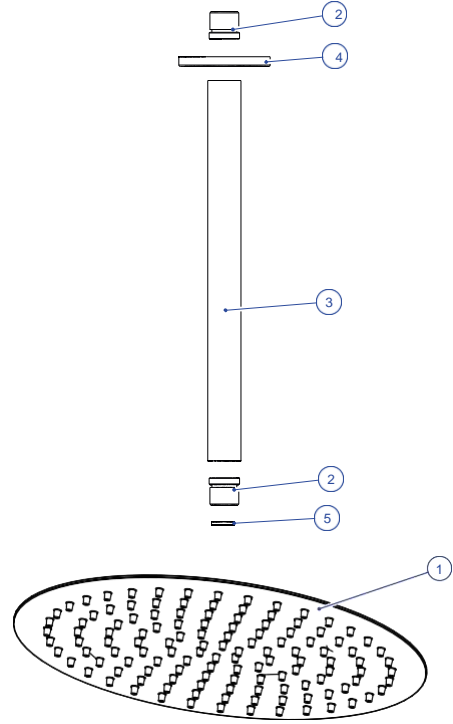

DUŞ BAŞLIKLARI

ADS22-S-ANKASTRE DUŞ BAŞLIĞI (TAVANDAN Ø300)(SİYAH)

NO	STOK KODU VE ADI	ADET
1	ADB022- S Ø300 ANKASTRE DUŞ SETİ DUŞ BAŞLIĞI (SİYAH)	1
2	NPL183- S BORU BAĞLANTI NİPELİ (SİYAH)	2
3	BOR159- S ANKASTRE DUŞ SETİ BORUSU (SİYAH)	1
4	ROZ012- S DUŞ SETİ ROZETİ (SİYAH)	1
5	CON081-EL DUŞU CONTASI	1