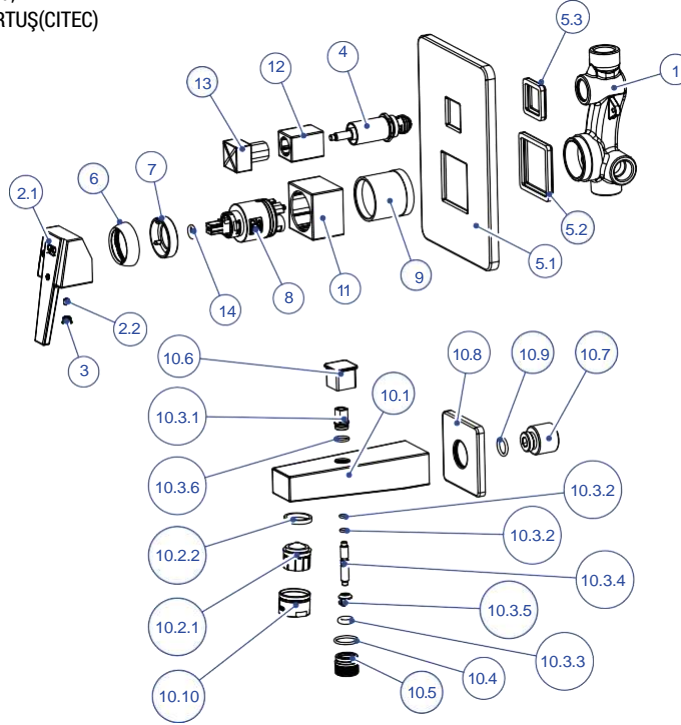

MTA85-TAM ANKASTRE BANYO BATARYASI

*Cold start kartuşlu model için kartuş kodu;
KAR040 Ø35'LİK AYAKLI COLD START KARTUŞ(CITEC)

NO	STOK KODU VE ADI	ADET	NO	STOK KODU VE ADI	ADET
1	GÖV371 ANKASTRE BANYO SIVA ALTI GÖVDE	1	10.3	YGR26 YÖNLENDİRİCİ GRUBU	1
2	KLG57 RİTMO KOL GRUBU	1	10.3.1	KLP105 YÖNLENDİRİCİ MİL YATAĞI	1
2.1	KOL069 RİTMO KOL	1	10.3.2	ORN012 Ø3,68X1,79 YÖNLENDİRİCİ MİL O-RİNGİ	2
2.2	VİD009 KOL TESPİT VİDASI	1	10.3.3	ORN085-Ø7x4 O-RİNG	1
3	BİC020 BİCE	1	10.3.4	MİL104 YÖNLENDİRİCİ MİLİ	1
4	YGR02 YÖNLENDİRİCİ GRUBU	1	10.3.5	KLP181 YÖNLENDİRİCİ MİL KLAPESİ	1
5	KPG12 KAPAK GRUBU	1	10.3.6	ORN002 Ø7,65X1,78 O-RİNG	1
5.1	KAP109 SIVA ÜSTÜ KAPAK	1	10.4	ORN015 Ø14X2 O-RİNG	1
5.2	CON353 ROZET GÖMLEK CONTASI	1	10.5	NPL042 M20X1 (1-2") NİPEL	1
5.3	CON354 ROZET YÖNLENDİRİCİ CONTASI	1	10.6	KLP195-YÖNLENDİRİCİ KULBU	1
6	KAP209 KARTUŞ KAPAĞI	1	10.7	NPL081 GAGA NİPELİ	1
7	SOM431-KARTUŞ TESPİT SOMUNU	1	10.8	ROZ039 GAGA ROZETİ	1
8	KAR010 SERAMİK KARTUŞ	1	10.9	ORN071-Ø13,3x2,4 O-RİNG	1
9	GÖM022 GÖMLEK	1	10.10	SOM155 AERATOR SOMUNU	1
10	GGR12 GAGA GRUBU	1	11	GÖM020-GÖMLEK	1
10.1	GAG018 GAGA	1	12	GÖM021 YÖNLENDİRİCİ GÖMLEK	1
10.2	AGR01 AERATOR GRUBU	1	13	KLP183 YÖNLENDİRİCİ KULBU	1
10.2.1	PER003 AERATOR	1	14	ORN005Ø8X2.5 SALMASTRA MİL O-RİNGİ	1
10.2.2	CON092 AERATOR CONTASI	1