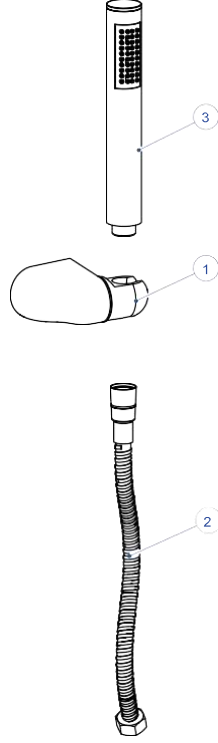

DUŞ SETLERİ

DST56-S-ASKILI DUŞ SETİ
(3 FONKSİYONLU Ø125)

NO	STOK KODU VE ADI	ADET
1	ASK005-S DUŞ SETİ ASKILIK SİYAH	1
2	HOR169-S SİRİRAL HORTUM	1
3	DSB043-S 3 FONKSİYONLU EL DUŞU	1

DUŞ SETLERİ

DST60-ASKILI DUŞ SETİ
(TEK FONKSİYONLU Ø32)