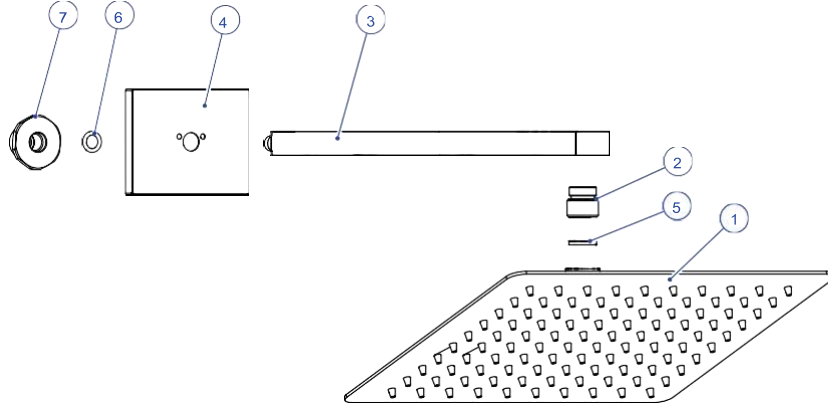

DUŞ BAŞLIKLARI

ADS29-S-ANKASTRE
DUŞ BAŞLIĞI
(DUVARDAN 250x250)(SİYAH)

NO	STOK KODU VE ADI	ADET
1	ADB019- S 250x250 ANKASTRE DUŞ SETİ DUŞ BAŞLIĞI (SİYAH)	1
2	NPL056- S BORU BAĞLANTI NİPELİ (SİYAH)	1
3	BOR049- S DUŞ BORUSU (SİYAH)	1
4	ROZ014- S ANKASTRE DUŞ SETİ ROZETİ (SİYAH)	1
5	CON081-EL DUŞU CONTASI	1
6	ORN060 Ø9X2,5 O-RİNG	1
7	RDK002-BORU BAĞLANTI REDÜKSİYONU	1