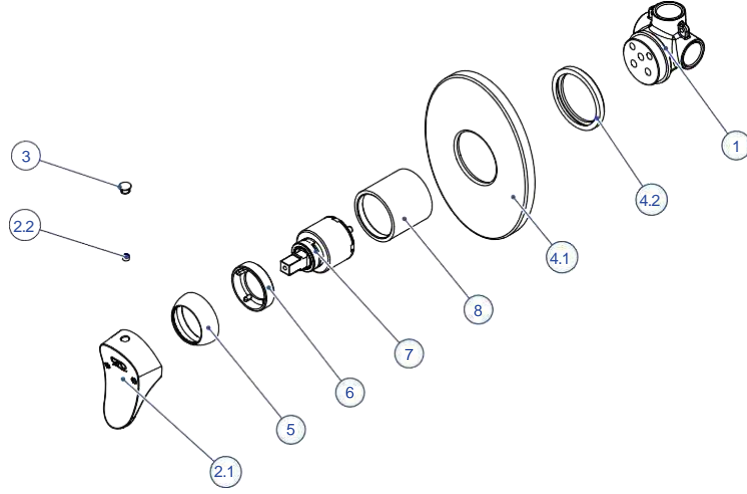

MAD170-ANKASTRE DUŞ BATARYASI

NO	STOK KODU VE ADI	ADET
1	GÖV538 ANKASTRE DUŞ SIVA ALTI GÖVDE	1
2	KLG98 FLORUS KOL GRUBU	1
2.1	KOL150 FLORUS KOL	1
2.2	VİD009 KOL TESPİT VİDASI	1
3	BİC020 BİCE	1
4	KPG06-KAPAK GRUBU	1
4.1	KAP185 SIVA ÜSTÜ KAPAK	1
4.2	CON342 ROZET YUVA CONTASI	1
5	KAP209-KARTUŞ KAPAĞI	1
6	SOM290 KARTUŞ TESPİT SOMUNU	1
7	KAR009 SERAMİK KARTUŞ	1
8	GÖM004 GÖMLEK	1