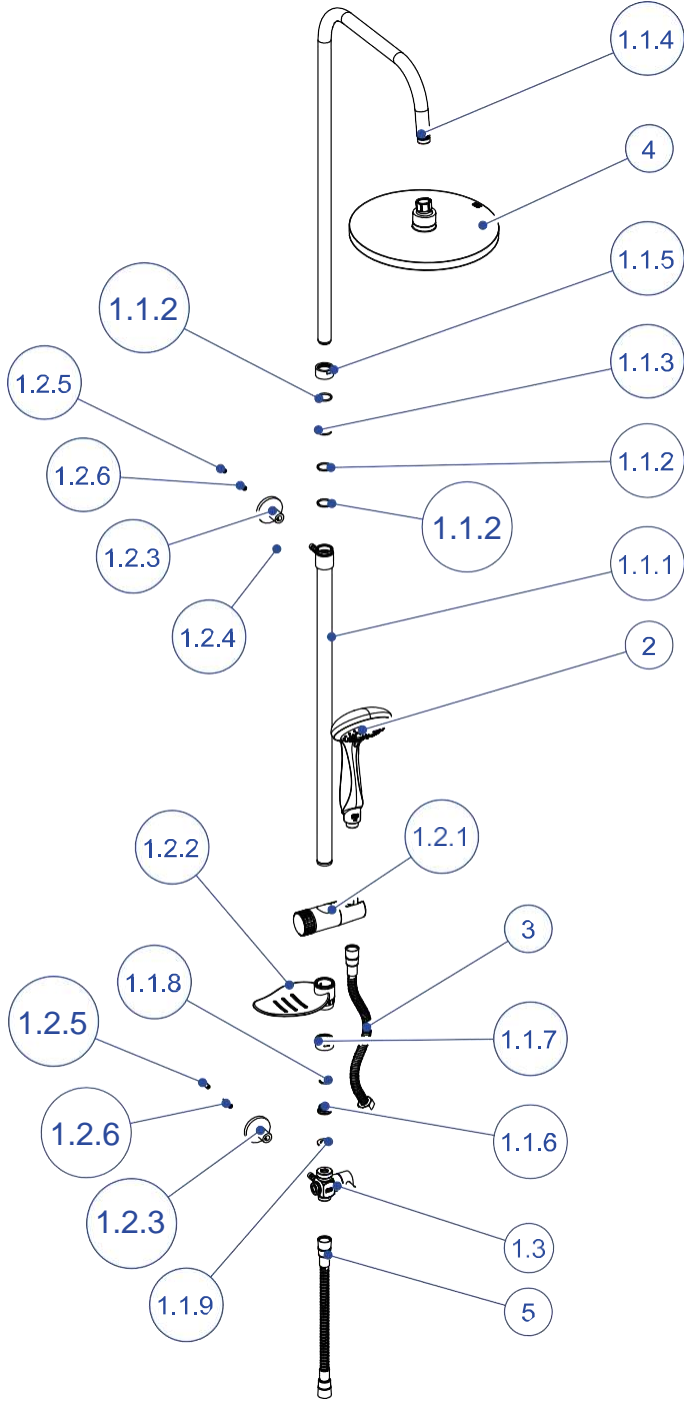

DUŞ SETLERİ

DST23-5 FONKSİYONLU EL DUŞU Ø250)

NO	STOK KODU VE ADI	ADET
1	DST19-1 DUŞ SETİ	1
1.1	BRG86 - DST19-1 BORU GRUBU	1
1.1.1	BOR110 ALT BORU	1
1.1.2	ORN126 Ø21X2,2 SİLİKON O-RİNG	3
1.1.3	SGM027 BORU BAĞLANTI SEGMANI	1
1.1.4	BOR111 ÜST L BORU	1
1.1.5	SOM331 ÜST BORU SOMUNU	1
1.1.6	NPL109 SOL NİPEL	1
1.1.7	SOM332 ALT BORU SOMUNU	1
1.1.8	ORN015 Ø14X2 O-RİNG	1
1.1.9	CON374 Ø24XØ14X2,2 REDİKSİYON CONTASI	1
1.2	BLG01 BAĞLANTI GRUBU	1
1.2.1	ASK018 ÇEVİRMELİ ASKILIK	1
1.2.2	SBN007 PLASTİK SABUNLUK	1
1.2.3	ROZ035 DUVAR BAĞLANTI ROZETİ	2
1.2.4	VİD009 KOL TESPİT VİDASI	1
1.2.5	DÜB002 DÜBEL	2
1.2.6	VİD114 YILDIZ BAŞLI VİDA	2
1.3	YGR25 KARTUŞLU ARA YÖNLENDİRİCİ GRUBU	1
2	DSB007 5 FONKSİYONLU DUŞ BAŞLIĞI	1
3	HOR142 SİRİRAL HORTUM 150 cm (1/2"-1/2" RULMANLI)	1
4	ADB010 ANKASTRE DUŞ SETİ DUŞ BAŞLIĞI	1
5	HOR034_2 70 cm ÇİFT KONİK BAĞLANTILI SİRİRAL HORTUM	1