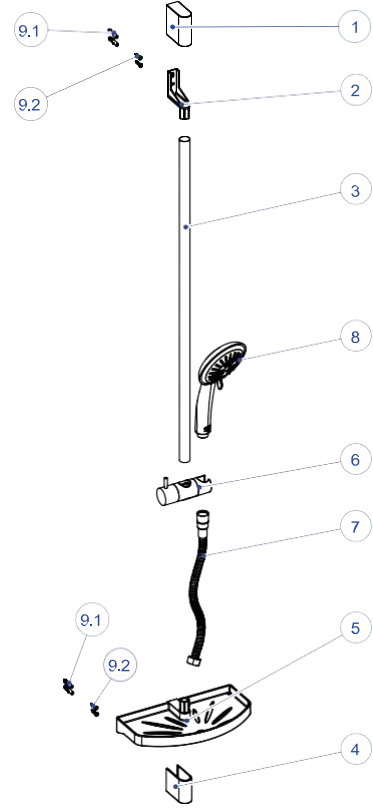

DUŞ SETLERİ

DST36-SÜRGÜLÜ DUŞ SETİ (3 FONKSİYONLU Ø110)

NO	STOK KODU VE ADI	ADET
1	BRT009 ÜST BORU TUTUCU KAPAĞI	1
2	BRT010 ÜST BORU TUTUCU	1
3	BOR121 DUŞ BORUSU	1
4	BRT011 ALT BORU TUTUCU KAPAĞI	1
5	SBN008 SABUNLUK	1
6	ASK020 SÜRGÜLÜ ASKILIK	1
7	HOR142 SİRİRAL HORTUM 150 cm (1/2"-1/2" RULMANLI)	1
8	DSB036 DUŞ BAŞLIĞI	1
9	DMG04 DUŞ SETİ MONTAJ GRUBU	1
9.1	DÜB001 DÜBEL	4
9.2	VİD113 YILDIZ BAŞLI VİDA	4