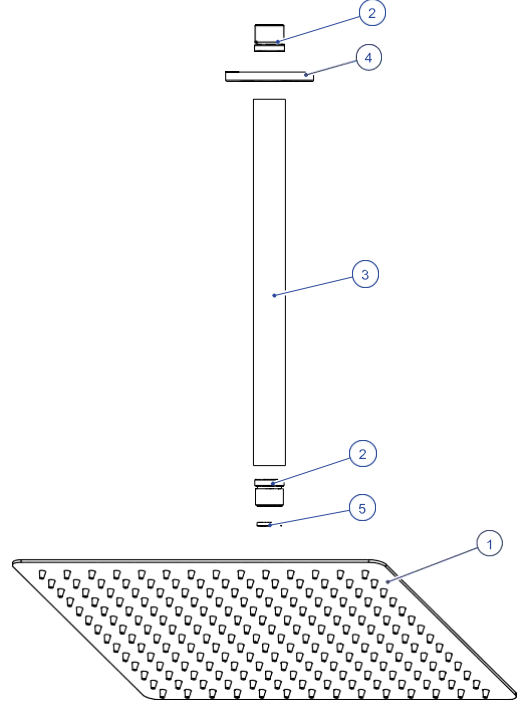

DUŞ BAŞLIKLARI

ADS21-R-ANKASTRE DUŞ BAŞLIĞI (TAVANDAN 300x300)
(ROSE GOLD-PVD KAPLAMA)

NO	STOK KODU VE ADI	ADET
1	ADB021- R 300x300 ANKASTRE DUŞ SETİ DUŞ BAŞLIĞI (ROSE GOLD PVD)	1
2	NPL183- R BORU BAĞLANTI NİPELİ (ROSE GOLD PVD)	2
3	BOR159- R TAVANDAN ANKASTRE DUŞ BORUSU (ROSE GOLD PVD)	1
4	ROZ012- R DUŞ SETİ ROZETİ (ROSE GOLD PVD)	1
5	CON081-EL DUŞU CONTASI	1