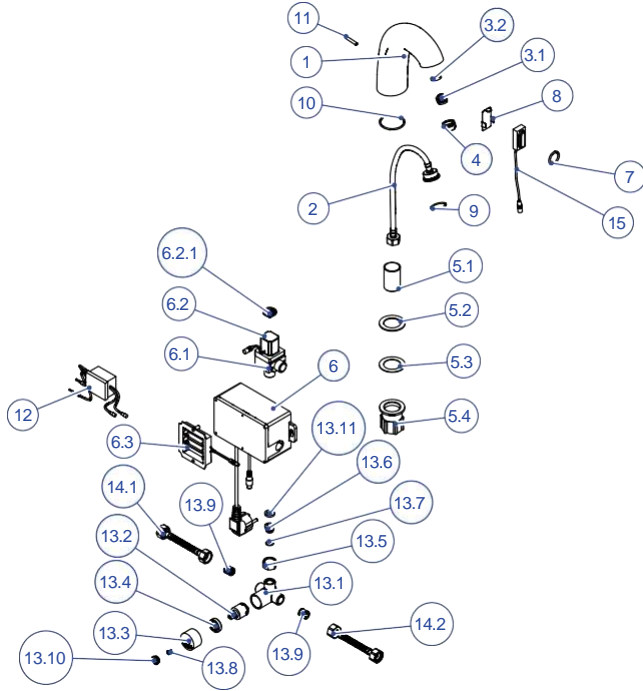

FOTOSELLİ

FLB10-A-LAVABO BATARYASI (SARI GOLD)

NO	STOK KODU VE ADI	ADET
1	GÖV748-A FOTOSELLİ LAVABO BATARYA GÖVDESİ (SARI GOLD PVD)	1
2	HOR179 G1/2" M24X1 RENKSİZ FLEKS HORTUM (80cm)	1
3	AGR02 AERATOR GRUBU	1
3.1	PER002 AERATOR	1
3.2	CON077 AERATOR CONTASI	1
4	SOM107-A AERATOR SOMUN (SARI GOLD PVD)	1
5	ABG04 ALT BAĞLANTI GRUBU	1
5.1	SAP023 ALT BAĞLANTI SAPLAMASI	1
5.2	CON375 ALT BAĞLANTI BASKI CONTASI	1
5.3	SAC033 ALT BAĞLANTI BASKI SACI	1
5.4	SOM366 ALT BAĞLANTI SOMUNU	1
6	KKT03 KUMANDA KUTUSU	1
6.1	SVG06-SELONOİD VALF GRUBU	1
6.2	BOB007-BOBİN GRUBU	1
6.2.1	CON079-SELONOİD VALF CONTASI	1
6.3	PKT011-PİL KUTUSU	1
7	ORN192 Ø22x2,95 O-RING	1
8	SAC039 GÖZ DEVRESİ MUHAFAZA SACI	1
9	ORN028-Ø24X2 O-RİNG	1
10	ORN153 Ø44,5x2,5 O-RING	1
11	VİD207 M5x35 SETSKUR VİDA	1
12	RÖL002-RÖLE	1
13	MSG01-T MUSLUK GRUBU	1
13.1	GÖV745 T MUSLUK GÖVDE	1
13.2	KAR015-SERAMİK KARTUŞ	1
13.3	VOL155-VOLAN	1
13.4	SOM413-KARTUŞ TESPİT SOMUNU	1
13.5	SOM412-SOMUN	1
13.6	NPL163-SOL NİPEL	1
13.7	ORN149 Ø12x1,5 O-RING	1
13.8	VİD214-VOLAN TUTUCU VİDA	1
13.9	DCV002-DİK CEK VALF	2
13.10	BİC005-BÜYÜK BİCE	1
13.11	CON289-1/2" SÜZGEÇLİ CONTA	1
14	HRG03-FLEKS HORTUM GRUBU(KIRMIZI-MAVİ) (1/2"- 3/8"-40 cm	1
14.1	HOR009-FLEX HORTUM MAVİ(1-2"-3-8")(40cm)	1
14.2	HOR011-FLEX HORTUM KIRMIZI(1-2"-3-8")(40cm)	1
15	GDV012-GÖZ DEVRESİ	1