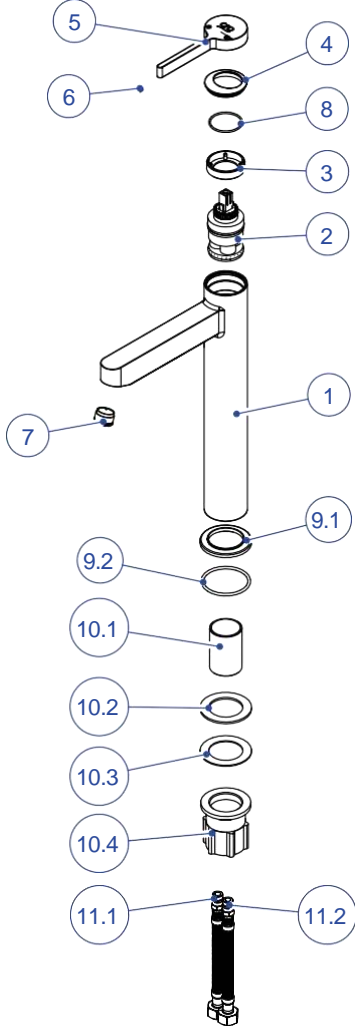

MSL165-K-S-SET ÜSTÜ EVİYE BATARYASI (KROM-SİYAH)

NO	STOK KODU VE ADI	ADET
1	GÖV856 SET ÜSTÜ LAVABO BATARYA GÖVDESİ	1
2	KAR047 LAVABO KARTUŞU	1
3	SOM290 KARTUŞ TESPİT SOMUNU	1
4	KAP286-S KARTUŞ KAPAĞI (SİYAH)	1
5	KOL155-S GILDO KOL (SİYAH)	1
6	VİD162 M4X5 SETİSKUR VİDA	1
7	PER040 M18,5X1 AERATOR	1
8	ORN218 Ø30X1,5 O-RİNG	1
9	TBG44-S TABAN GRUBU (SİYAH)	1
9.1	BLZ066-S TABAN BİLEZİĞİ (SİYAH)	1
9.2	ORN008 Ø40,94X2,62 TABAN O-RİNGİ	1
10	ABG04 ALT BAĞLANTI GRUBU	1
10.1	SAP023 ALT BAĞLANTI SAPLAMASI	1
10.2	CON375 ALT BAĞLANTI BASKI CONTASI	1
10.3	SAC033 ALT BAĞLANTI BASKI SACI	1
10.4	SOM366 ALT BAĞLANTI SOMUNU	1
11	HRG39 FLEKS HORTUM GRUBU M10X1-3/8" 70 cm	1
11.1	HOR162 M10X1-3/8" 70 cm FLEKS HORTUM (KIRMIZI)	1
11.2	HOR163 M10X1-3/8" 70 cm FLEKS HORTUM (MAVİ)	1