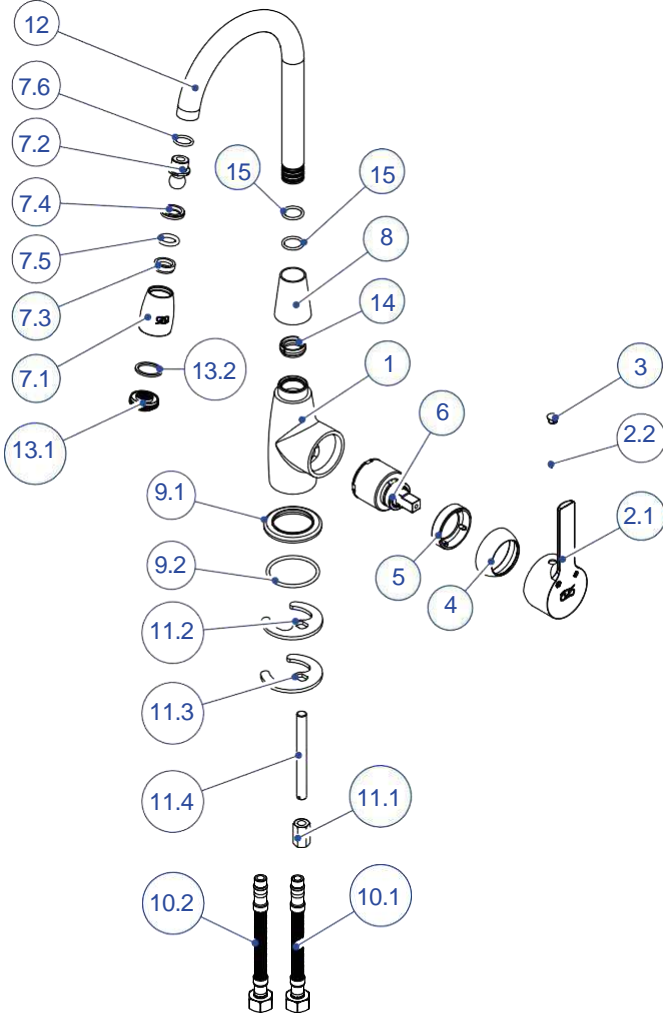

MTL55-TEK GÖVDE LAVABO BATARYASI

NO	STOK KODU VE ADI	ADET
1	GÖV411 TEK GÖVDE LAVABO-EVİYE GÖVDESİ	1
2	KLG27 SOLUS KOL GRUBU	1
2.1	KOL052 SOLUS KOL	1
2.2	VİD009 KOL TESPİT VİDASI	1
3	BİC020 BİCE	1
4	KAP103 KARTUŞ KAPAĞI	1
5	SOM290 KARTUŞ TESPİT SOMUNU	1
6	KAR009 SERAMİK KARTUŞ	1
7	PTG09 AERATOR TAKIMI	1
7.1	HNİ022 AERATOR HUNİSİ	1
7.2	MİL200 AERATOR MİLİ	1
7.3	YTK022 KÜRELİ MİL ALT YATAK	1
7.4	YTK023 KÜRELİ MİL ÜST YATAK	1
7.5	ORN067 Ø12X3 O-RİNG	1
7.6	ORN136 Ø12,6XØ2 O-RİNG	1
8	SOM402 KONİK BAĞLANTI SOMUNU	1
9	TBG20 TABAN GRUBU	1
9.1	BLZ020 TABAN BİLEZİĞİ	1
9.2	ORN024 TABAN O-RİNGİ	1
10	HRG01 FLEX HORTUM GRUBU (M10X1-3/8" 40cm)	1
10.1	HOR001 FLEX HORTUM MAVİ (M10X1-3/8" 40cm)	1
10.2	HOR005 FLEX HORTUM KIRMIZI (M10X1-3/8" 40cm)	1
11	SBG12 SAPLAMALI ALT BAĞLANTI GRUBU	1
11.1	SOM109 TESPİT SAPLAMA SOMUNU	1
11.2	CON074 TESPİT CONTASI	1
11.3	SAC001 TESPİT SACI	1
11.4	SAP008 M8X83 TESPİT SAPLAMASI	1
12	BOR115 BORU	1
13	PGR35 GİZLİ AERATOR GRUBU	1
13.1	PER021 GİZLİ AERATOR	1
13.2	CON390 AERATOR CONTASI	1
14	TFL143 TEFLON	1
15	ORN015 Ø14X2 O-RİNG	2