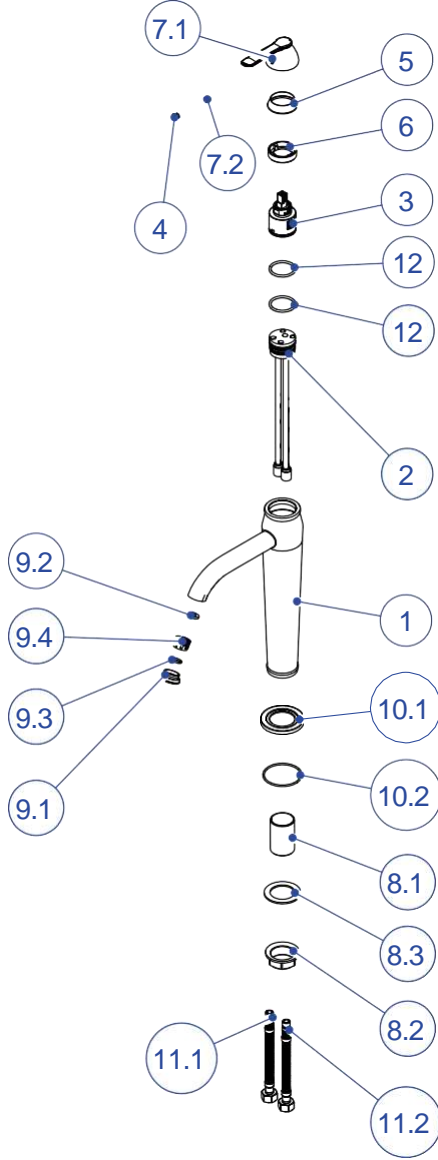

TAURO

MSL150-A-SET ÜSTÜ LAVABO BATARYASI (GOLD PVD KAPLAMA)

NO	STOK KODU VE ADI	ADET
1	GÖV702-A SET ÜSTÜ LAVABO BATARYA GÖVDESİ (SARI GOLD PVD)	1
2	KLP194 KARTUŞ OTURMA KLAPESİ	1
3	KAR009 SERAMİK KARTUŞ	1
4	BİC027-A BİÇE (SARI GOLD PVD)	1
5	KAP252-A KARTUŞ KAPAĞI (SARI GOLD PVD)	1
6	SOM387 KARTUŞ TESPİT SOMUNU	1
7	KL692-A TAURO KOL GRUBU (SARI GOLD PVD)	1
7.1	KOL125-A TAURO KOL (SARI GOLD PVD)	1
7.2	VİD009 KOL TESPİT VİDASI	1
8	ABG05 ALT BAĞLANTI GRUBU	1
8.1	SAP026 ALT BAĞLANTI SAPLAMASI	1
8.2	SOM389 ALT BAĞLANTI SOMUNU	1
8.3	CON382 TESPİT CONTA	1
9	PGR46-A AERATOR GRUBU (SARI GOLD PVD)	1
9.1	SOM390-A AERATOR SOMUNU (SARI GOLD PVD)	1
9.2	CON385 AERATOR CONTASI	1
9.3	ORN170 Ø12,2X1,9 O-RİNG	1
9.4	PER032 AERATOR	1
10	TBG42-A TAURO TABAN GRUBU (SARI GOLD PVD)	1
10.1	BLZ064-A TABAN BİLEZİĞİ (SARI GOLD PVD)	1
10.2	ORN171 Ø47,3X2 O-RİNG	1
11	HRG01 FLEX HORTUM GRUBU (M10X1-3/8" 40cm)	1
11.1	HOR001 FLEX HORTUM MAVİ (M10X1-3/8" 40cm)	1
11.2	HOR005 FLEX HORTUM KIRMIZI (M10X1-3/8" 40cm)	1
12	ORN174 Ø29,2X2,7 O-RİNG	2