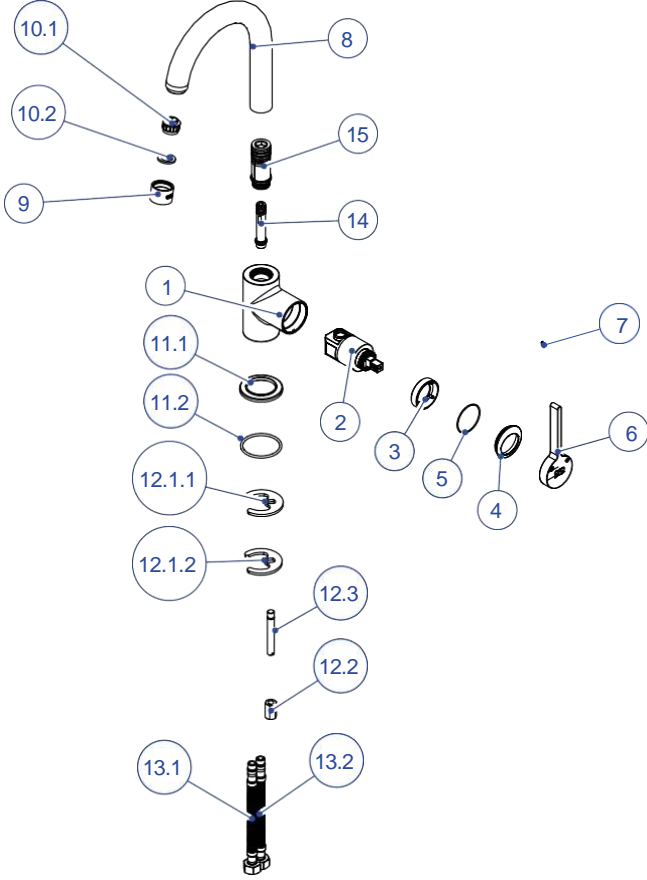

MTL165-K-S-TEK GÖVDE LAVABO BATARYASI (KROM-SİYAH)

NO	STOK KODU VE ADI	ADET
1	GÖV756 TEK GÖVDE LAVABO-EVİYE GÖVDESİ	1
2	KAR048 TEK GÖVDE EVİYE KARTUŞ TAKIMI	1
3	SOM290 KARTUŞ TESPİT SOMUNU	1
4	KAP286-S KARTUŞ KAPAĞI (SİYAH)	1
5	ORN218 Ø30X1,5 O-RİNG	1
6	KOL155-S GILDO KOL (SİYAH)	1
7	VİD162 M4X5 SETİSKUR VİDA	1
8	BOR153 BORU	1
9	SOM420-S AERATOR SOMUNU (SİYAH)	1
10	AGR02 AERATOR GRUBU	1
10.1	PER002 AERATOR	1
10.2	CON309 21X15X2,4 PERLATÖR CONTASI	1
11	BLZ066-S TABAN BİLEZİĞİ (SİYAH)	1
12	ORN008 Ø40,94X2,62 TABAN O-RİNGİ	1
13	SBG01 SAPLAMALI ALT BAĞLANTI GRUBU	1
13.1	TSG01 TABAN SAC GRUBU	1
13.1.1	SAC001 TESPİT SACI	1
13.1.2	CON074 TESPİT CONTASI	1
13.2	SOM109 TESPİT SAPLAMA SOMUNU	1
13.3	SAP001 M8X60 TESPİT SAPLAMASI	1
14	HRG14 FLEX HORTUM GRUBU (KISA:M10X1 - 3/8"-50 cm)	1
14.1	HOR073-FLEX HORTUM KIRMIZI (KISA:M10X1- 3/8" 50 cm)	1
14.2	HOR074-FLEX HORTUM MAVİ (KISA:M10X1- 3/8" 50 cm)	1
15	BGL013 M11X1 KARTUŞ BAĞLANTI PARÇASI	1
16	NPG32 BORU BAĞLANTI NİPEL GRUBU	1