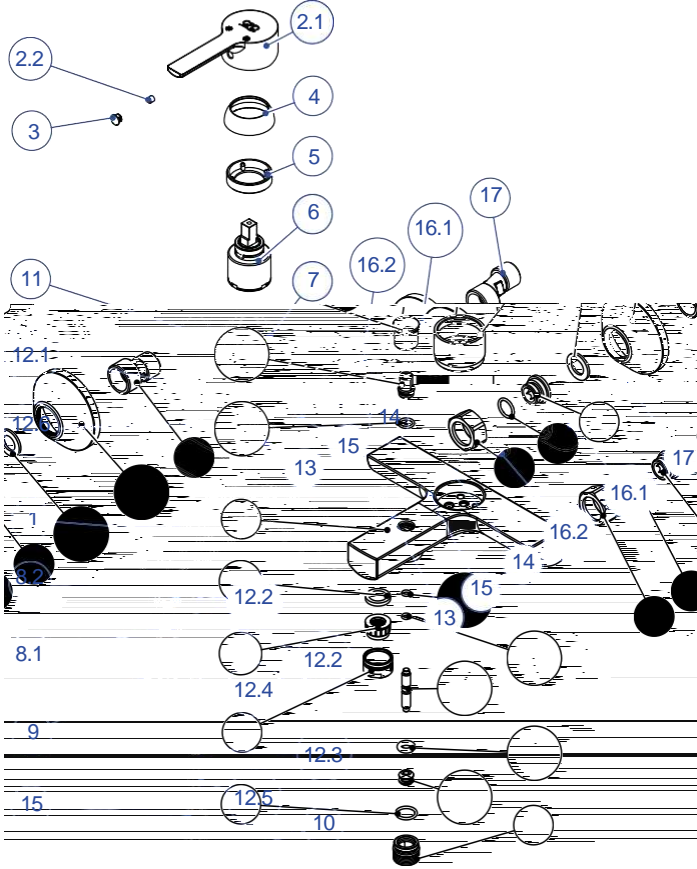

MBB55-BANYO BATARYASI

NO	STOK KODU VE ADI	ADET
1	GÖV410 BANYO GÖVDESİ	1
2	KL627 SOLUS KOL GRUBU	1
2.1	KOL052 ESPİNA KOL	1
2.2	VİD009 KOL TESPİT VİDASI	1
3	BİC020 BİCE	1
4	KAP103 KARTUŞ KAPAĞI	1
5	SOM290 KARTUŞ TESPİT SOMUNU	1
6	KAR009 SERAMİK KARTUŞ	1
7	GÖM010 BANYO GÖMLEK	1
8	AGR15 AERATOR GRUBU	1
8.1	PER012 AERATOR	1
8.2	CON077 AERATOR CONTASI	1
9	SOM107 AERATOR SOMUNU	1
10	NPL042 M20X1 (1-2") NİPEL	1
11	KLP143 YÖNLENDİRİCİ KULBU	1
12	YGR26 YÖNLENDİRİCİ GRUBU	1
12.1	KLP105 YÖNLENDİRİCİ MİL YATAĞI	1
12.2	ORN012 Ø3,68X1,79 YÖNLENDİRİCİ MİL O-RİNGİ	2
12.3	ORN085 Ø7X4 O-RİNG	1
12.4	MİL104 YÖNLENDİRİCİ MİLİ	1
12.5	KLP181 YÖNLENDİRİCİLİ MİL KLAPESİ	1
12.6	ORN002 Ø7,65X1,78 O-RİNG	1
13	SOM103 BAĞLANTI SOMUNU	2
14	NPL021 SOL NİPEL	2
15	ORN015 Ø14X2 O-RİNG	3
16	RZG01 ROZET GRUBU	1
16.1	ROZ003 ROZET	2
16.2	CON279 Ø24XØ14X2 REDÜKSİYON-EKSANTRİK CONTASI	2
17	EKS001 EKSANTRİK	2