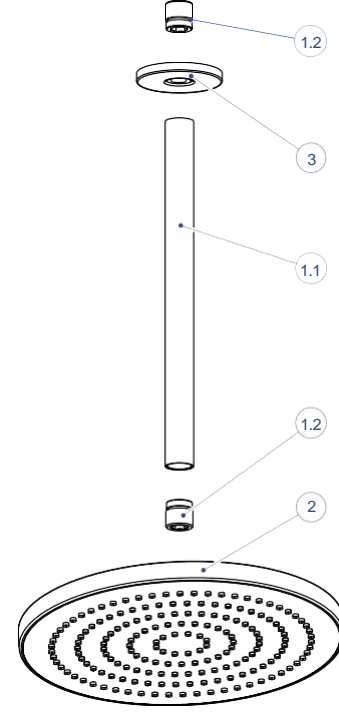

DUŞ BAŞLIKLARI

ADS16-ANKASTRE DUŞ BAŞLIĞI (TAVANDAN Ø250)

NO	STOK KODU VE ADI	ADET
1	BRG61 TAVANDAN ANKASTRE DUŞ BORU GRUBU	1
1.1	BOR081 TAVANDAN ANKASTRE DUŞ BORUSU	1
1.2	NPL080 TAVANDAN ANKASTRE TAVAN NİPELİ	2
2	ADB010 ANKASTRE DUŞ SETİ DUŞ BAŞLIĞI	1
3	ROZ010 ANKASTRE BANYO DUŞ ROZETİ	1