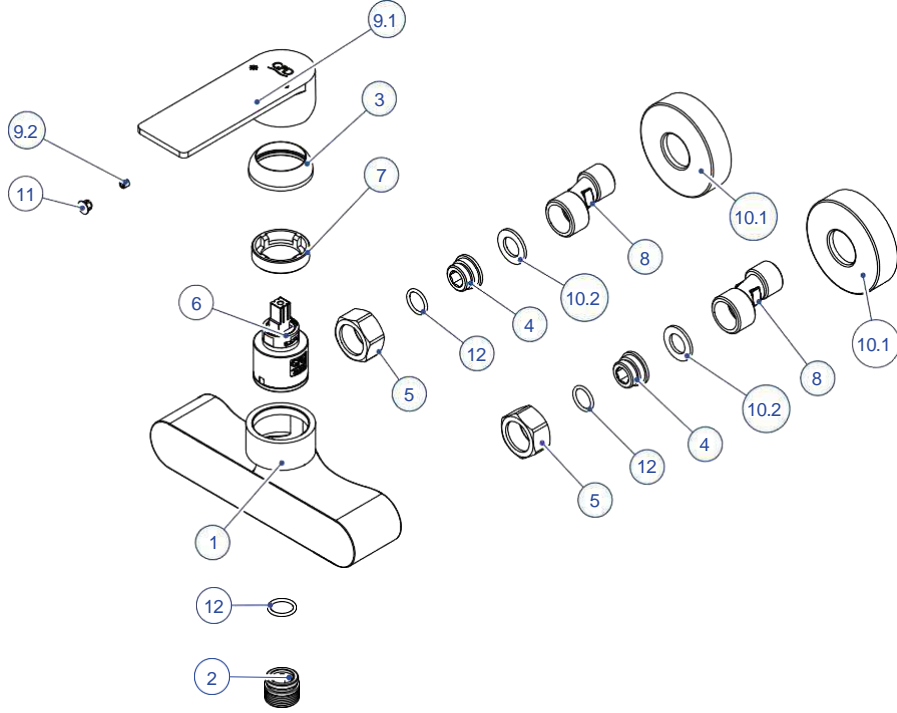

MDB155-DUŞ BATARYASI

NO	STOK KODU VE ADI	ADET
1	GÖV695 DUŞ BATARYA GÖVDESİ	1
2	NPL042 M20X1 (1-2") NİPEL	1
3	KAP251 KARTUŞ KAPAĞI	1
4	NPL147 SOL NİPEL	2
5	SOM388 BAĞLANTI SOMUNU	2
6	KAR009 SERAMİK KARTUŞ	1
7	SOM387 KARTUŞ TESPİT SOMUNU	1
8	EKS001 EKSANTRİK	2
9	KLG91 PROVİDO KOL GRUBU	1
9.1	KOL124 PROVİDO KOL	1
9.2	VİD009 KOL TESPİT VİDASI	1
10	RZG26 ROZET GRUBU	1
10.1	ROZ052 BANYO ROZETİ	2
10.2	CON279 Ø24XØ14X2 REDÜKSİYON-EKSANTRİK CONTASI	2
11	BİC027 BİCE	1
12	ORN015 Ø14X2 O-RİNG	3