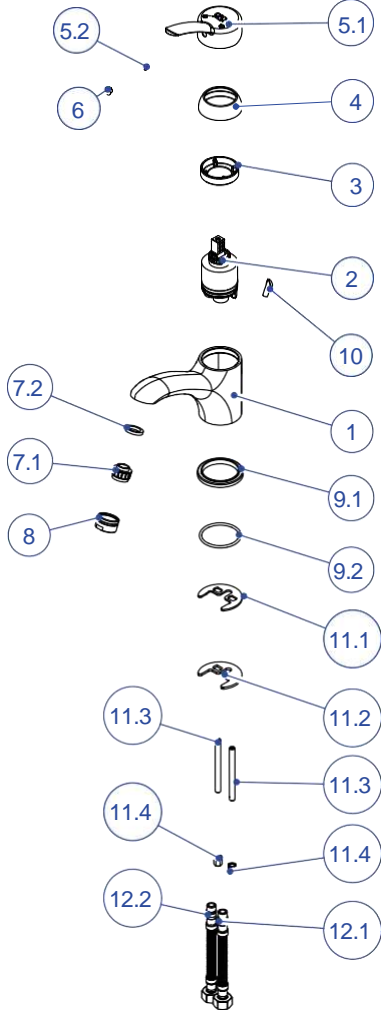

MLB175-LAVABO BATARYASI

NO	STOK KODU VE ADI	ADET
1	GÖV450 LAVABO BATARYA GÖVDESİ	1
2	KAR023 SERAMİK KARTUŞ	1
3	SOM233 KARTUŞ TESPİT SOMUNU	1
4	KAP102 KARTUŞ KAPAĞI	1
5	KL999 PRİMULA KOL GRUBU	1
5.1	KOL151 PRİMULA KOL	1
5.2	VİD009 KOL TESPİT VİDASI	1
6	BİC020 BİCE	1
7	AGR02 AERATOR GRUBU	1
7.1	PER002 AERATOR	1
7.2	CON077 AERATOR CONTASI	1
8	SOM107 AERATOR SOMUNU	1
9	TBG25 TABAN GRUBU	1
9.1	BLZ026 TABAN BİLEZİĞİ	1
9.2	ORN008 TABAN O-RİNGİ	1
10	TAP004 POP-UP TAPASI	1
11	SBG15 SAPLAMALI ALT BAĞLANTI GRUBU	1
11.1	SAC014 TESPİT SACI	1
11.2	CON306 TESPİT CONTASI	1
11.3	SAP010 M6X70 TESPİT SAPLAMASI	2
11.4	SOM303 TESPİT SAPLAMA SOMUNU	2
12	HRG01 FLEX HORTUM GRUBU (M10X1-3/8" 40cm)	1
12.1	HOR001 FLEX HORTUM MAVİ (M10X1-3/8" 40cm)	1
12.2	HOR005 FLEX HORTUM KIRMIZI (M10X1-3/8" 40cm)	1