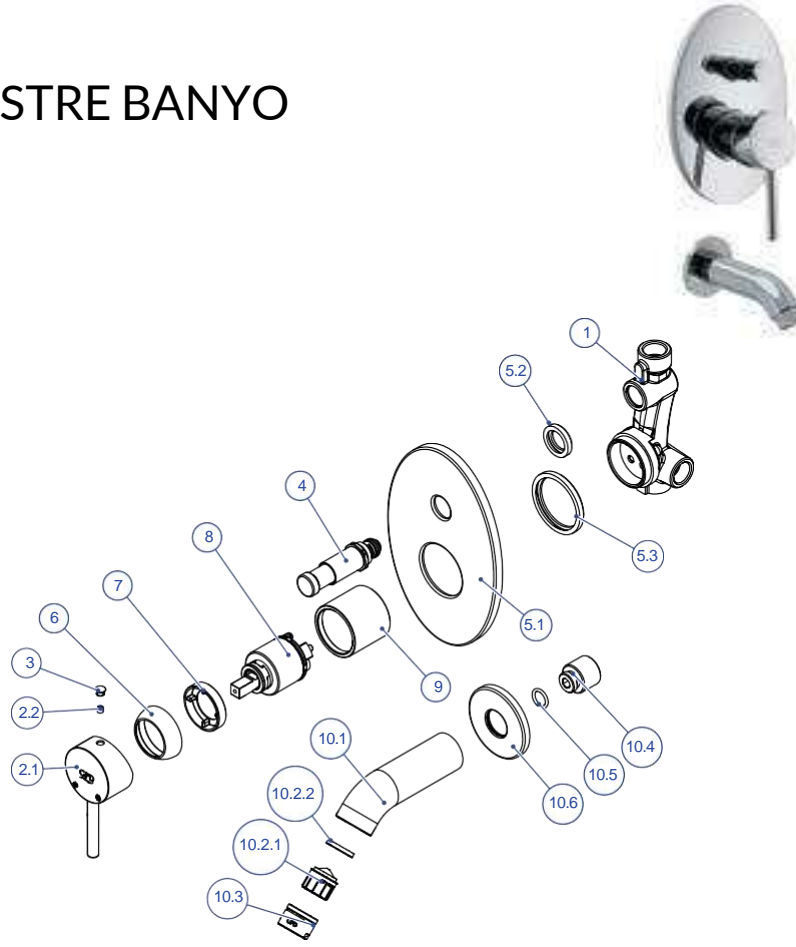

MAB70-ANKASTRE BANYO BATARYASI

NO	STOK KODU VE ADI	ADET
1	GÖV189 ANKASTRE BANYO SIVA ALTI GÖVDE	1
2	KL007 ESPİNA KOL GRUBU	1
2.1	KOL024 ESPİNA KOL	1
2.2	VİD009 KOL TESPİT VİDASI	1
3	BİC020 BİCE	1
4	YGR02 YÖNLENDİRİCİ GUBU	1
5	KPG11 KAPAK GRUBU	1
5.1	KAP186 SIVA ÜSTÜ KAPAK	1
5.2	CON347 ROZET CONTASI	1
5.3	CON346 ROZET CONTASI	1
6	KAP102 KARTUŞ KAPAĞI	1
7	SOM233 KARTUŞ TESPİT SOMUNU	1
8	KAR008 SERAMİK KARTUŞ	1
9	GÖM007 GÖMLEK	1
10	GGR01 GAGA GRUBU	1
10.1	GAG024 GAGA	1
10.2	AGR01 AERATOR GRUBU	1
10.2.1	PER003 AERATOR	1
10.2.2	CON092 AERATOR CONTASI	1
10.3	SOM155 AERATOR SOMUNU	1
10.4	NPL081 GAGA NİPELİ	1
10.5	ORN071 Ø13,3X2,4 O-RİNG	1
10.6	ROZ025 GAGA ROZETİ	1