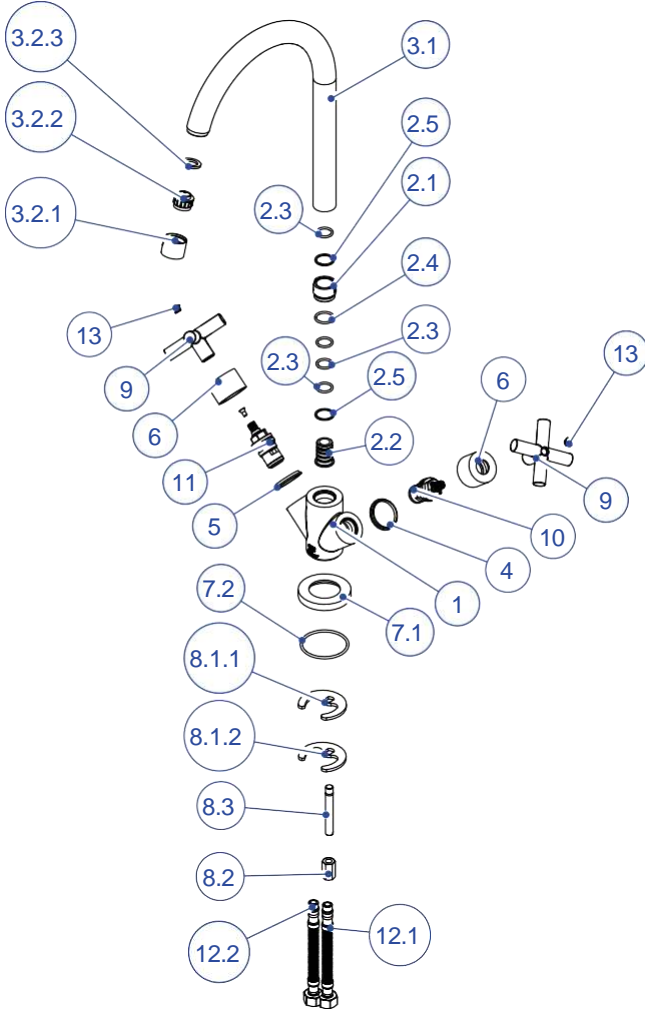

UEB05-DÖNER U BORULU EVİYE BATARYASI

NO	STOK KODU VE ADI	ADET
1	GÖV176 EVİYE-LAVABO BATARYASI	1
2	NPG03 NİPEL GRUBU	1
2.1	SOM297 BAĞLANTI SOMUNU	1
2.2	NPL074 NİPEL	1
2.3	ORN004 Ø12X2 O-RİNG	4
2.4	ORN112 Ø17X2 O-RİNG	1
2.5	CON295 CONTA	2
3	BRG57 BORU GRUBU	1
3.1	BOR076 BORU	1
3.2	PGR25 AERATOR GRUBU	1
3.2.1	SOM296 AERATOR SOMUNU	1
3.2.2	PER002 AERATOR	1
3.2.3	CON294 CONTA	1
4	HLK005 RENK HALKASI (MAVİ)	1
5	HLK006 RENK HALKASI (KIRMIZI)	1
6	HNI002 SALMASTRA HUNİSİ	2
7	TBG02 TABAN GRUBU	1
7.1	BLZ005 TABAN BİLEZİĞİ	1
7.2	ORN023 TABAN O-RİNGİ	1
8	SBG01 SAPLAMALI ALT BAĞLANTI GRUBU	1
8.1	TSG01 TABAN SAC GRUBU	1
8.1.1	SAC001 TESPİT SACI	1
8.1.2	CON074 TESPİT CONTASI	1
8.2	SOM109 TESPİT SAPLAMA SOMUNU	1
8.3	SAP001 M8X60 TESPİT SAPLAMASI	1
9	VOL033 VOLAN	2
10	SLG36 MAVİ DİŞLİ SERAMİK SALMASTRA GRUBU	1
11	SLG38 KIRMIZI DİŞLİ SERAMİK SALMASTRA GRUBU	1
12	HRG01 FLEX HORTUM GRUBU (M10X1-3/8" 40cm)	1
12.1	HOR001 FLEX HORTUM MAVİ (M10X1-3/8" 40cm)	1
12.2	HOR005 FLEX HORTUM KIRMIZI (M10X1-3/8" 40cm)	1
13	BİC020 BİCE	2