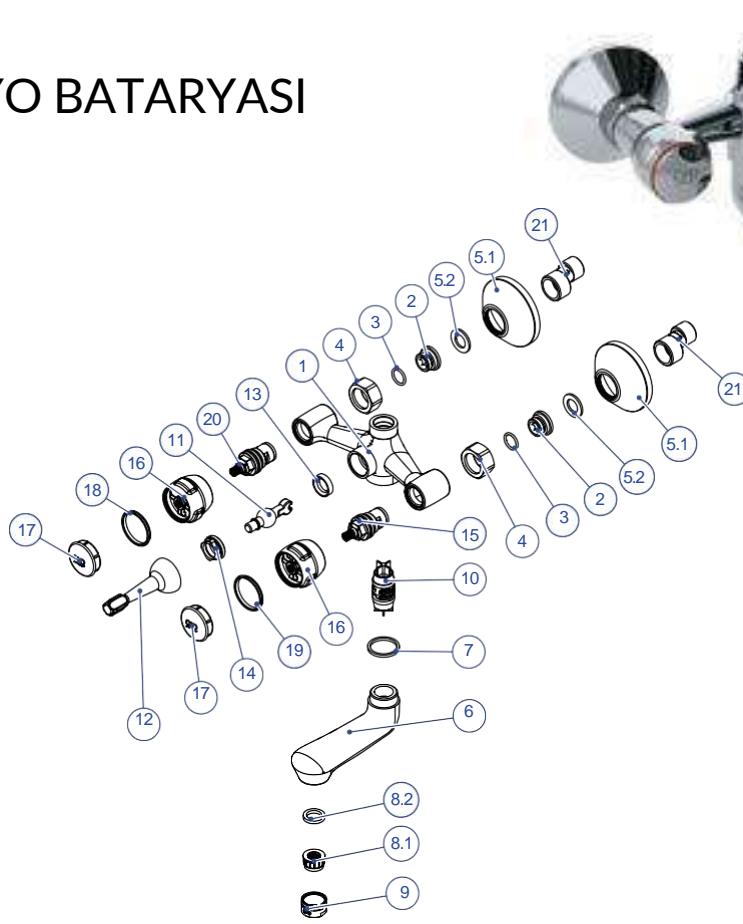

BNB30-BANYO BATARYASI

NO	STOK KODU VE ADI	ADET
1	GÖV131 BANYO BATARYA GÖVDESİ	1
2	NPL021 SOL NİPEL	2
3	ORN015 Ø14X2 O-RİNG	2
4	SOM103 BAĞLANTI SOMUNU	2
5	RZG01 ROZET GRUBU	1
5.1	ROZ003 ROZET	2
5.2	CON279 Ø24XØ14X2 REDÜKSİYON-EKSANTRİK CONTASI	2
6	GAG001 BANYO BATARYA ÇIKIŞ UCU	1
7	CON307 Ø30XØ25,7X2,5 ÇIKIŞ UCU CONTASI	1
8	AGR15 AERATOR GRUBU	1
8.1	PER012 AERATOR	1
8.2	CON077 AERATOR CONTASI	1
9	SOM107 AERATOR SOMUNU	1
10	KLP102 YÖN KLEPESİ	1
11	MAN001 MANİVELA	1
12	KOL015 BANYO BATARYA KUMANDA KOLU	1
13	CON076 MANİVELA YATAK CONTASI	1
14	SOM104 MANİVELA TESPİT SOMUNU	1
15	SLG36 MAVİ DİŞLİ SERAMİK SALMASTRA GRUBU	1
16	VOL152 VOLAN	2
17	KAP258 VOLAN KAPAĞI	2
18	HLK014 RENK HALKASI (KIRMIZI)	1
19	HLK015 RENK HALKASI (MAVİ)	1
20	SLG38 KIRMIZI DİŞLİ SERAMİK SALMASTRA GRUBU	1
21	EKS001 EKSANTRİK	2