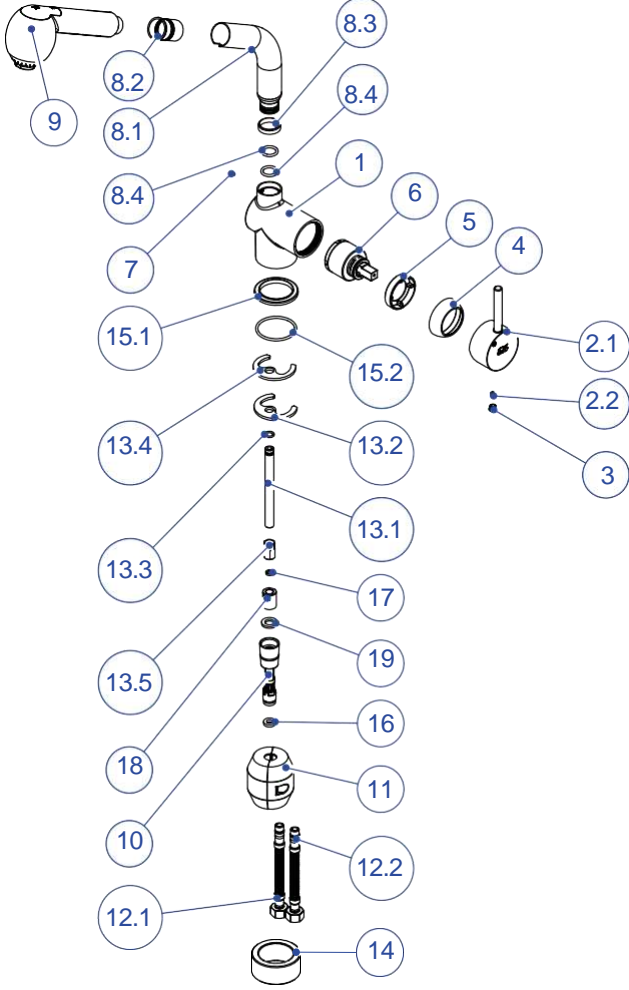

MES70-SPİRALLİ EVİYE BATARYASI

NO	STOK KODU VE ADI	ADET
1	GÖV174 SPİRALLİ EVİYE BATARYA GÖVDESİ	1
2	KL007 ESPİNA KOL GRUBU	1
2.1	KOL024 ESPİNA KOL	1
2.2	VİD009 KOL TESPİT VİDASI	1
3	BİC020 BİCE	1
4	KAP102 KARTUŞ KAPAĞI	1
5	SOM233 KARTUŞ TESPİT SOMUNU	1
6	KAR007 SERAMİK KARTUŞ	1
7	VİD143 BORU TESPİT VİDASI	1
8	BRG15 BORU GRUBU	1
8.1	BOR013 BORU	1
8.2	YTK001 EL DUŞU YATAĞI	1
8.3	YTK002 BORU BAĞLANTI YATAĞI	1
8.4	ORN127 Ø15,08X2,62 O-RİNG	2
9	DUŞ001 SPİRALLİ EVİYE DUŞ BAŞLIĞI	1
10	HOR133 125cm SPİRALLİ EVİYE HORTUM	1
11	KRŞ002 KURŞUN AĞIRLIK	1
12	HRG01 FLEX HORTUM GRUBU (M10X1-3/8" 40cm)	1
12.1	HOR001 FLEX HORTUM MAVİ (M10X1-3/8" 40cm)	1
12.2	HOR005 FLEX HORTUM KIRMIZI (M10X1-3/8" 40cm)	1
13	BSB02 ALT BAĞLANTI GRUBU	1
13.1	BGL005 BAĞLANTI UZATMASI	1
13.2	SAC002 TESPİT SACI	1
13.3	ORN002 Ø7,65X1,78 O-RİNG	1
13.4	CON317 TESPİT CONTASI	1
13.5	SOM153 TESPİT SOMUNU	1
14	MNŞ002 HALKA TESPİT MANŞONU	1
15	TBG23 TABAN GRUBU	1
15.1	BLZ024 TABAN BİLEZİĞİ	1
15.2	ORN043 TABAN O-RİNGİ	1
16	CON088 Ø14XØ7X3 CONTA	1
17	CON265 Ø8,5XØ6X2 CONTA	1
18	SOM241 SPİRAL HORTUM BAĞLANTI SOMUNU	1
19	CON081 EL DUŞU CONTASI	1