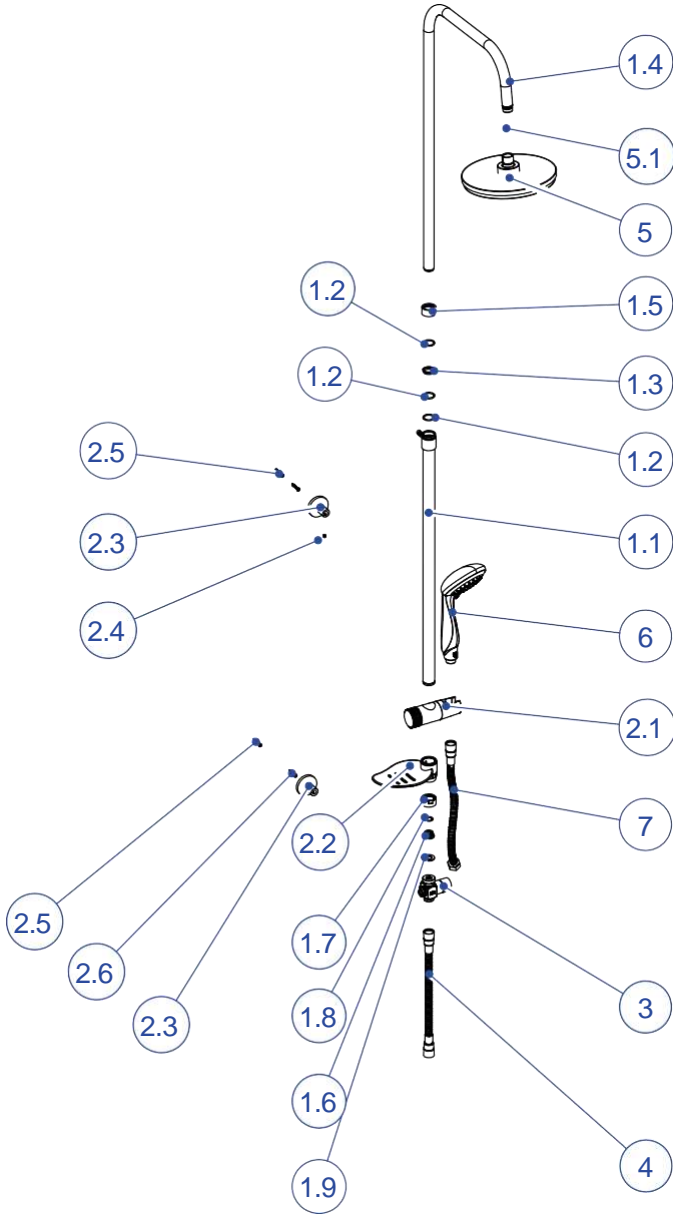

DUŞ SETLERİ

DST19-1-DUŞ SETİ (5 FONKSİYONLU EL DUŞU Ø200)

NO	STOK KODU VE ADI	ADET
1	BRG86 BORU GRUBU	1
1.1	BOR110 ALT BORU	1
1.2	ORN126 Ø21X2,2 SİLİKON O-RİNG	3
1.3	SGM027 BORU BAĞLANTI SEGMANI	1
1.4	BOR111 ÜST L BORU	1
1.5	SOM331 ÜST BORU SOMUNU	1
1.6	NPL109 SOL NİPEL	1
1.7	SOM332 ALT BORU SOMUNU	1
1.8	ORN015 Ø14X2 O-RİNG	1
1.9	CON374 Ø24XØ14X2,2 REDİKSİYON CONTASI	1
2	BLG01 BAĞLANTI GRUBU	1
2.1	ASK037-ASKILIK	1
2.2	SBN007 SABUNLUK	1
2.3	ROZ035 DUVAR BAĞLANTI ROZETİ	2
2.4	VİD009 KOL TESPİT VİDASI	1
2.5	DÜB002 DÜBEL	2
2.6	VİD114 YILDIZ BAŞLI VİDA	2
3	YGR25 KARTUŞLU ARA YÖNLENDİRİCİ GRUBU	1
4	HOR034_2 70 cm ÇİFT KONİK BAĞLANTILI SİRİRAL HORTUM	1
5	ADB012 ANKASTRE DUŞ SETİ DUŞ BAŞLIĞI	1
5.1	CON289 1/2" SÜZGEÇLİ CONTA	1
6	DSB007 5 FONKSİYONLU DUŞ BAŞLIĞI	1
7	HOR142 SİRİRAL HORTUM 150cm (1/2"-1/2" RULMANLI)	1