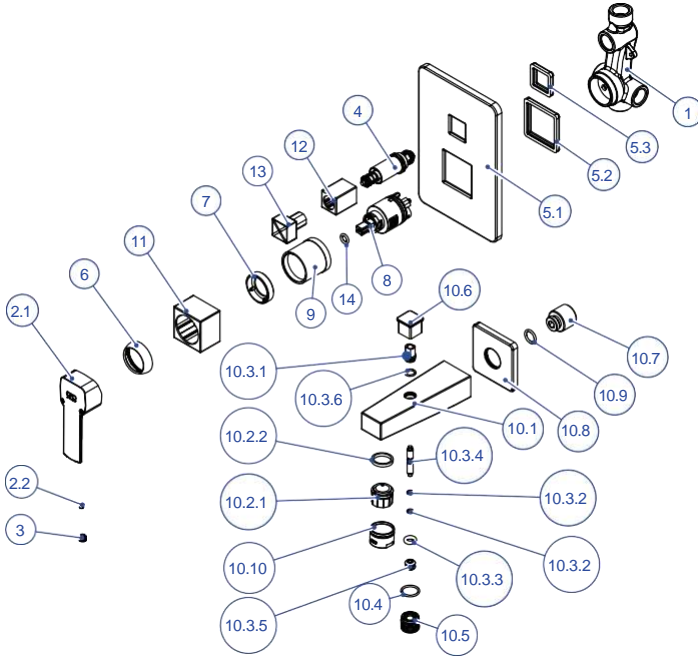

MTA160-TAM ANKASTRE BANYO BATARYASI

NO	STOK KODU VE ADI	ADET
1	GÖV371 ANKASTRE BANYO SIVA ALTI GÖVDE	1
2	KLG100 PEDRA KOL GRUBU	1
2.1	KOL152 PEDRA KOL	1
2.2	VİD009 KOL TESPİT VİDASI	1
3	BİC020 BİCE	1
4	YGR02 YÖNLENDİRİCİ GRUBU	1
5	KPG12 KAPAK GRUBU	1
5.1	KAP109 SIVA ÜSTÜ KAPAK	1
5.2	CON353 ROZET GÖMLEK CONTASI	1
5.3	CON354 ROZET YÖNLENDİRİCİ CONTASI	1
6	KAP209 KARTUŞ KAPAĞI	1
7	SOM431-KARTUŞ TESPİT SOMUNU	1
8	KAR010 SERAMİK KARTUŞ	1
9	GÖM022 GÖMLEK	1
10	GGR12 GAGA GRUBU	1
10.1	GAG018 GAGA	1
10.2	AGR01 AERATOR GRUBU	1
10.2.1	PER003 BANYO AERATORU	1
10.2.2	CON092 AERATOR CONTASI	1
10.3	YGR26 YÖNLENDİRİCİ GRUBU	1
10.3.1	KLP105 YÖNLENDİRİCİLİ MİL YATAĞI	1
10.3.2	ORN012 Ø3,68X1,79 YÖNLENDİRİCİ MİL O-RİNGİ	2
10.3.3	ORN085 Ø7X4 O-RİNG	1
10.3.4	MİL104 YÖNLENDİRİCİ MİLİ	1
10.3.5	KLP181 YÖNLENDİRİCİ MİL KLAPESİ	1
10.3.6	ORN002 Ø7,65X1,78 O-RİNG	1
10.4	ORN015 Ø14X2 O-RİNG	1
10.5	NPL042 M20X1 (1-2") NİPEL	1
10.6	KLP195-YÖNLENDİRİCİ KULBU	1
10.7	NPL081 GAGA NİPELİ	1
10.8	ROZ039 GAGA ROZETİ	1
10.9	ORN071 Ø13,3X2,4 O-RİNG	1
10.10	SOM155 AERATOR SOMUNU	1
11	GÖM020 GÖMLEK	1
12	GÖM021 GÖMLEK	1
13	KLP183 YÖNLENDİRİCİ KULBU	1
14	ORN005Ø8X2.5 SALMASTRA MİL O-RİNGİ	1