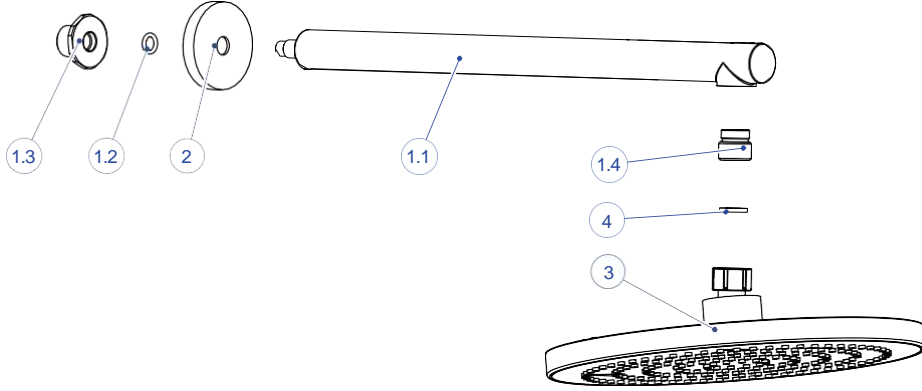

DUŞ BAŞLIKLARI

ADS14-ANKASTRE
DUŞ BAŞLIĞI
DUVARDAN Ø250

NO	STOK KODU VE ADI	ADET
1	BRG47 ANKASTRE DUŞ SETİ BORU GRUBU	1
1.1	BOR060 ANKASTRE DUŞ BORUSU	1
1.2	ORN060 Ø9X2,5 O-RİNG	1
1.3	RDK002 REDİKSİYON	1
1.4	NPL056 BORU NİPELİ	1
2	ROZ018 ANKASTRE DUŞ SETİ ROZETİ	1
3	ADB010 ANKASTRE DUŞ SETİ DUŞ BAŞLIĞI	1
4	CON081 EL DUŞU CONTASI-LASTİK	1