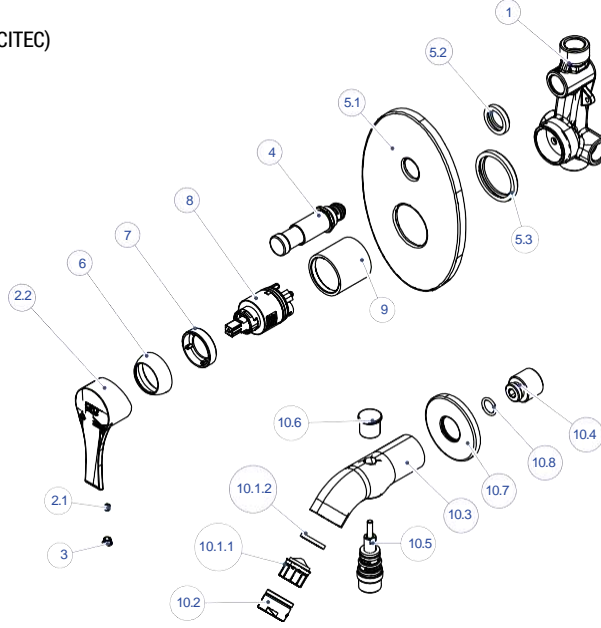

MTA65-TAM ANKASTRE BANYO BATARYASI

*Cold start kartuşlu model için kartuş kodu;
KAR040 Ø35'LİK AYAKLI COLD START KARTUŞ(CITEC)

NO	STOK KODU VE ADI	ADET
1	GÖV371 ANKASTRE BANYO SIVA ALTI GÖVDE	1
2	KL632 ATROS KOL GRUBU	1
2.1	VİD009 KOL TESPİT VİDASI	1
2.2	KOL059 ATROS KOL	1
3	BİC020 BİCE	1
4	YGR02 YÖNLENDİRİCİ GUBU	1
5	KPG10 KAPAK GRUBU	1
5.1	KAP185 SIVA ÜSTÜ KAPAK	1
5.2	CON347 ROZET CONTASI	1
5.3	CON342 ROZET YUVA CONTASI	1
6	KAP103 KARTUŞ KAPAĞI	1
7	SOM290 KARTUŞ TESPİT SOMUNU	1
8	KAR010 SERAMİK KARTUŞ	1
9	GÖM004 GÖMLEK	1
10	GGR08 GAGA GRUBU	1
10.1	AGR01 AERATOR GRUBU	1
10.1.1	PER003 AERATOR	1
10.1.2	CON092 AERATOR CONTASI	1
10.2	SOM155 AERATOR SOMUNU	1
10.3	GAG014 GAGA	1
10.4	NPL081 GAGA NİPELİ	1
10.5	YGR03 YÖNLENDİRİCİ GRUBU	1
10.6	KLP143 YÖNLENDİRİCİ KULBU	1
10.7	ROZ025 GAGA ROZETİ	1
10.8	ORN071 Ø13,3X2,4 O-RİNG	1