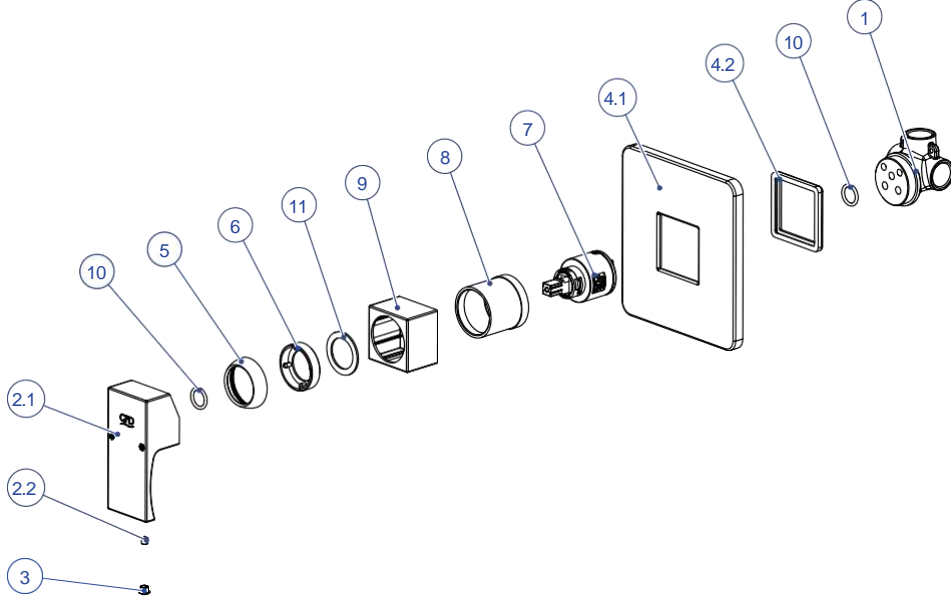

MAD105- ANKASTRE DUŞ BATARYASI

NO	STOK KODU VE ADI	ADET
1	GÖV538 ANKASTRE DUŞ BATARYA SIVA ALTI GÖVDE	1
2	KL659 FUEGO KOL GRUBU	1
2.1	KOL077 FUEGO KOL	1
2.2	VİD009 KOL TESPİT VİDASI	1
3	BİC020 BİÇE	1
4	KPG14 Ø35 ANKASTRE DUŞ SIVA ÜSTÜ KAPAK GRUBU	1
4.1	KAP259 Ø35 ANKASTRE DUŞ SIVA ÜSTÜ KAPAK	1
4.2	CON353 ROZET GÖMLEK CONTASI	1
5	KAP209 Ø35 KARTUŞ KAPAĞI	1
6	SOM431-KARTUŞ TESPİT SOMUNU	1
7	KAR009 SERAMİK KARTUŞ	1
8	GÖM022 Ø35'LİK SIVA ALTI ANKASTRE BANYO GÖMLEK	1
9	GÖM020 Ø35 PLASTİK GÖMLEK	1
10	ORN005Ø8X2.5 SALMASTRA MİL O-RİNGİ	2
11	TFL127 Ø34,5XØ25X1,5 TEFLON	1