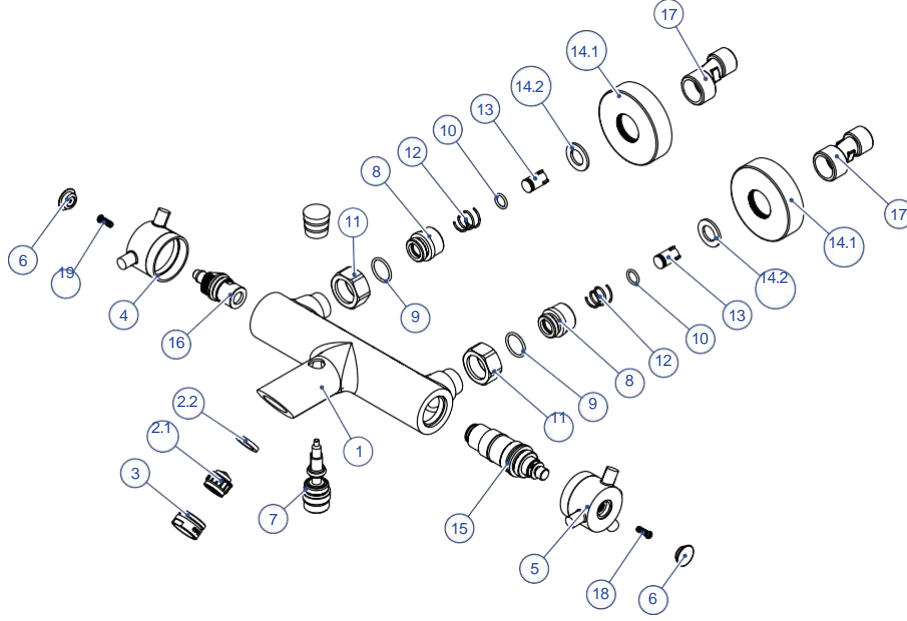

TERMOSTATİK

TBB02-TERMOSTATİK BANYO BATARYASI

NO	STOK KODU VE ADI	ADET
1	GÖV435 TERMOSTATİK BANYO GÖVDE	1
2	AGR002 AERATOR GRUBU	1
2.1	PER002 ARATOR	1
2.2	CON077 AERATOR CONTASI	1
3	SOM107 AERATOR SOMUNU	1
4	VLT015 VOLAN TAKIMI	1
5	VLT06 VOLAN TAKIMI	1
6	BİC006 BİCE	2
7	YGR21 YÖNLENDİRİCİ GRUBU	1
8	NPL055 SOL NİPEL	2
9	ORN058 Ø16X1,9 O-RİNG	2
10	ORN002 Ø7,65X1,78 O-RİNG	2
11	SOM103 BAĞLANTI SOMUNU	2
12	YAY018 ÇEK VALF YAYI	2
13	KLP190 ÇEK VALF KLEPESİ	2
14	RZG03 ROZET GRUBU	1
14.1	ROZ004 ROZET	2
14.2	CON279 EKSANTRİK CONTASI	2
15	SLG17 SALMASTRA GRUBU	1
16	SLG16 SERAMİK SALMASTRA GRUBU	1
17	EKS001 EKSANTRİK	2
18	VİD169 M4X12 YILDIZ BAŞLI VİDA	1
19	VİD170 M4X8 YILDIZ BAŞLI VİDA	1