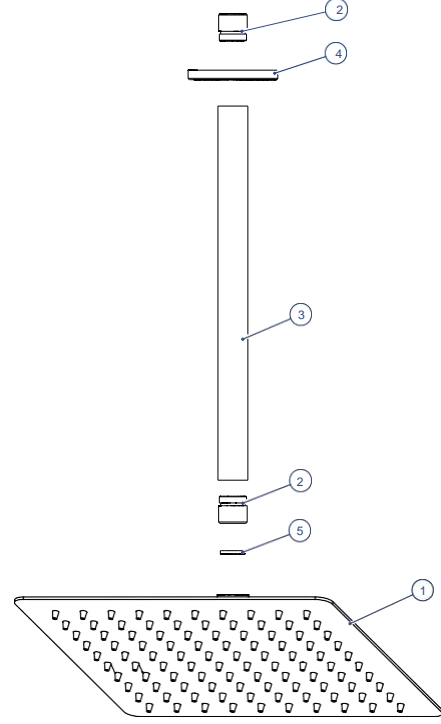

DUŞ BAŞLIKLARI

ADS19-A-ANKASTRE DUŞ BAŞLIĞI (TAVANDAN 250x250)
(GOLD-PVD KAPLAMA)

NO	STOK KODU VE ADI	ADET
1	ADB019- A 250x250 ANKASTRE DUŞ SETİ DUŞ BAŞLIĞI (SARI GOLD PVD)	1
2	NPL080- A BORU BAĞLANTI NİPELİ (SARI GOLD PVD)	2
3	BOR081- A TAVANDAN ANKASTRE DUŞ BORUSU (SARI GOLD PVD)	1
4	ROZ012- A DUŞ SETİ ROZETİ (SARI GOLD PVD)	1
5	CON081- EL DUŞU CONTASI	1