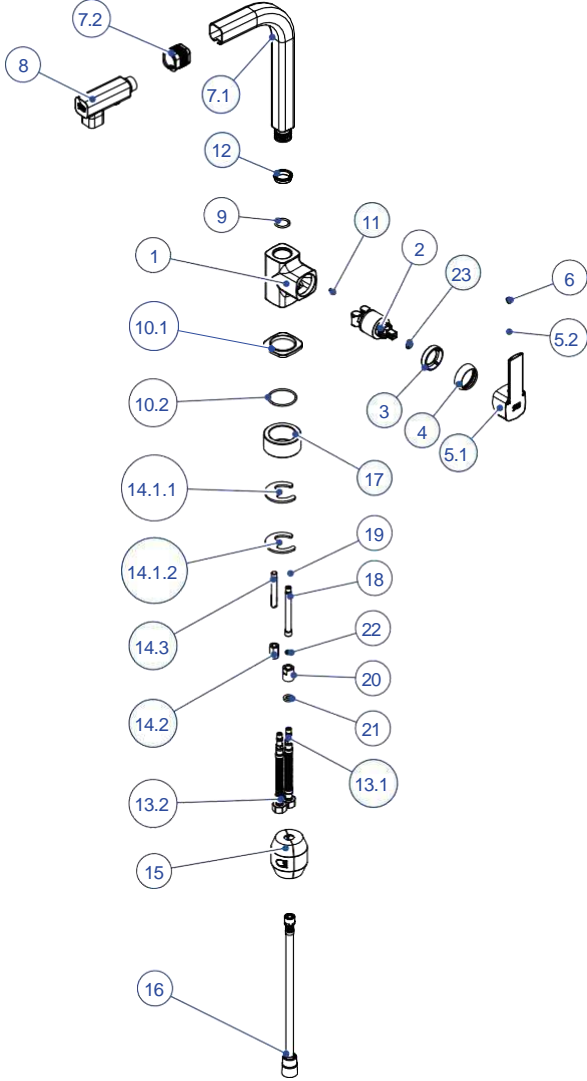

MES160-SPİRALLİ EVİYE BATARYASI

NO	STOK KODU VE ADI	ADET
1	GÖV753 SPİRALLİ EVİYE BATARYA GÖVDESİ	1
2	KAR049 SPİRALLİ EVİYE KARTUŞU	1
3	SOM407 KARTUŞ TESPİT SOMUNU	1
4	KAP252-KARTUŞ KAPAĞI	1
5	KLG100 PEDRA KOL GRUBU	1
5.1	KOL152 PEDRA KOL	1
5.2	VİD009 KOL TESPİT VİDASI	1
6	BİC020 BİCE	1
7	BRG109 SPİRALLİ EVİYE BATARYASI BORU GRUBU	1
7.1	BOR149 SPİRALLİ EVİYE BATARYA BORUSU	1
7.2	YTK031 SPİRALLİ EVİYE EL DUŞU YATAĞI	1
8	DUŞ027 SPİRALLİ EVİYE EL DUŞU	1
9	ORN122 Ø18X2,5 O-RİNG	1
10	TBG43 TABAN GRUBU	1
10.1	BLZ065 TABAN BİLEZİĞİ	1
10.2	ORN146 Ø38X2,4 O-RİNG	1
11	VİD217 M5X10 BORU TESPİT VİDASI	1
12	SGM046 SPİRALLİ EVİYE TEFLON SEGMANI	1
13	HRG31 FLEKS HORTUM GRUBU (M8X1-3/8" 50cm)	1
13.1	HOR127 FLEKS HORTUM MAVİ (M8X1-3/8" 50cm)	1
13.2	HOR128 FLEKS HORTUM KIRMIZI (M8X1-3/8" 50cm)	1
14	SBG01 SAPLAMALI ALT BAĞLANTI GRUBU	1
14.1	TSG01 TABAN SAC GRUBU	1
14.1.1	SAC001 TESPİT SACI	1
14.1.2	CON074 TESPİT CONTASI	1
14.2	SOM109 TESPİT SAPLAMA SOMUNU	1
14.3	SAP001 M8X60 TESPİT SAPLAMASI	1
15	KRŞ002 KURŞUN AĞIRLIK	1
16	HOR129 150cm SPİRALLİ EVİYE HORTUM	1
17	MNŞ002 HALKA TESPİT MANŞONU	1
18	BGL012 SPİRAL HORTUM BAĞLANTI UZATMASI	1
19	ORN183 Ø6X1,5 O-RİNG	1
20	SOM241 SPİRAL HORTUM BAĞLANTI SOMUNU	1
21	CON088 Ø14XØ7X3 CONTA	1
22	CON265 Ø8,5XØ6X2 CONTA	1
23	ORN005 Ø8X2,5 SALMASTRA MİL O-RİNGİ	1