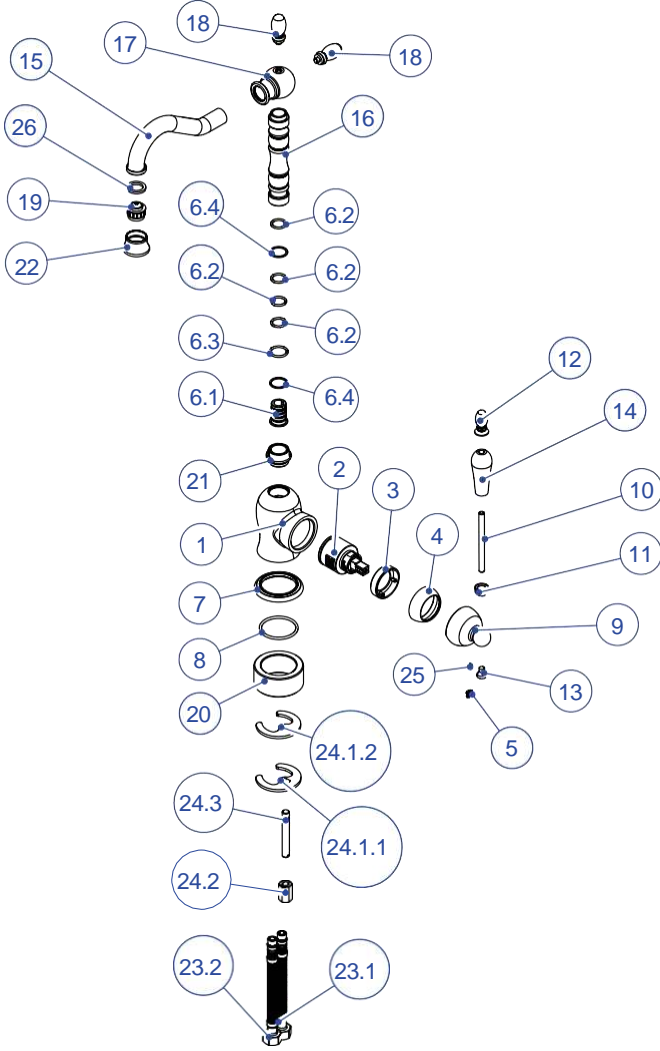

GPD RETRO

MTL180-KG-TEK GÖVDE LAVABO BATARYASI (KREM GRANİT)

NO	STOK KODU VE ADI	ADET
1	GÖV475-KG TEK GÖVDE EVİYE BATARYASI GÖVDE (KREM GRANİT)	1
2	KAR009 SERAMİK KARTUŞ	1
3	SOM290 KARTUŞ TESPİT SOMUNU	1
4	KAP209_1-KG KARTUŞ KAPAĞI (KREM GRANİT)	1
5	BİC032-KG BİCE	1
6	NPG03 BAĞLANTI NİPEL GRUBU	1
6.1	NPL074 BORU BAĞLANTI NİPELİ	1
6.2	ORN004 Ø12X2 O-RİNG	4
6.3	ORN112 Ø17X2 O-RİNG	1
6.4	CON295 Ø20X17X1 CONTA	2
7	BLZ067-KG TABAN BİLEZİĞİ (KG)	1
8	ORN023 -TABAN O-RİNGİ	1
9	GÖV817-KG KOL GÖVDESİ (KREM GRANİT)	1
10	SAP028 M6X80 SAPLAMA	1
11	YTK032-KG KOL SERAMİK YATAĞI (KREM GRANİT)	1
12	UCK009-KG KOL SERAMİK UCU (ÜST)(KREM GRANİT)	1
13	UCK010-KG KOL SERAMİK UCU (ALT)(KREM GRANİT)	1
14	SRM009 KOL SERAMİĞİ	1
15	BOR157-KG TEK GÖVDE LAVABO S BORU (KREM GRANİT)	1
16	BOR158-KG TEK GÖVDE LAVABO BATARYA ALT BORU (KREM GRANİT)	1
17	DRS010-KG BORU DİRSEĞİ (KREM GRANİT)	1
18	UCK011-KG DİRSEK UCU (KREM GRANİT)	2
19	PER002 AERATOR	1
20	MNŞ002 HALKA TESPİT MANŞONU	1
21	SOM427-KG BORU BAĞLANTI SOMUNU (KREM GRANİT)	1
22	SOM426-KG AERATOR SOMUNU (KREM GRANİT)	1
23	HRG01 FLEX HORTUM GRUBU (M10X1 3/8" 40cm)	1
23.1	HOR001 FLEX HORTUM MAVİ (M10X1 3/8" 40cm)	1
23.2	HOR005 FLEX HORTUM KIRMIZI (M10X1 3/8" 40cm)	1
24	SBG01 SAPLAMALI ALT BAĞ. GRUBU	1
24.1	TSG01 TABAN SAC GRUBU	1
24.1.1	SAC001 TESPİT SACI	1
24.1.2	CON074 TESPİT CONTASI	1
24.2	SOM109 TESPİT SAPLAMA SOMUNU	1
24.3	SAP001 M8X60 TESPİT SAPLAMASI	1
25	VİD009 KOL TESPİT VİDASI	1
26	CON309 AERATOR CONTASI	1