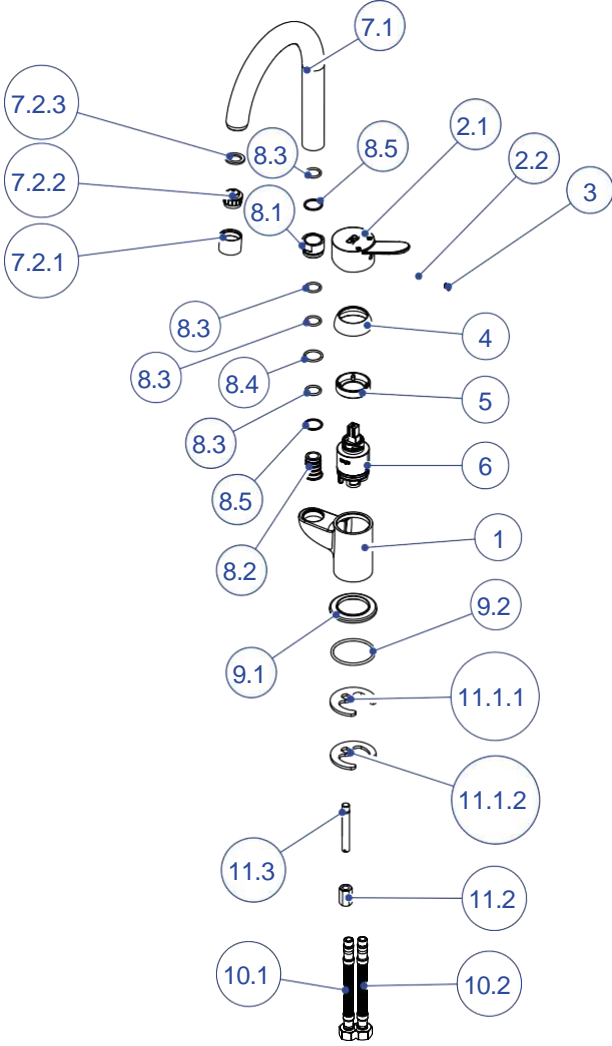

MTL130-TEK GÖVDE LAVABO BATARYASI

NO	STOK KODU VE ADI	ADET
1	GÖV613 TEK GÖVDE LAVABO-EVIYE GÖVDESİ	1
2	KLG83 İRİS KOL GRUBU	1
2.1	KOL100 İRİS KOL	1
2.2	VİD009 KOL TESPİT VİDASI	1
3	BİC020 BİCE	1
4	KAP103 KARTUŞ KAPAĞI	1
5	SOM290 KARTUŞ TESPİT SOMUNU	1
6	KAR010 SERAMİK KARTUŞ	1
7	BRG103 BORU GRUBU	1
7.1	BOR143 TEK GÖVDE LAVABO BORUSU	1
7.2	PGR25-AERATOR GRUBU	1
7.2.1	SOM296 AERATOR SOMUNU	1
7.2.2	PER002 AERATOR	1
7.2.3	CON294 Ø21XØ14X2 CONTA	1
8	NPG03 NİPEL GRUBU	1
8.1	SOM297 BAĞLANTI SOMUNU	1
8.2	NPL074 BAĞLANTI NİPELİ	1
8.3	ORN004 Ø12X2 O-RİNG	4
8.4	ORN112 Ø17X2 O-RİNG	1
8.5	CON295 Ø20XØ17X1 CONTA	2
9	TBG44 TABAN GRUBU	1
9.1	BLZ066 TABAN BİLEZİĞİ	1
9.2	ORN008 TABAN O-RİNGİ	1
10	HRG01 FLEX HORTUM GRUBU (M10X1-3/8" 40cm)	1
10.1	HOR001 FLEX HORTUM MAVİ (M10X1-3/8" 40cm)	1
10.2	HOR005 FLEX HORTUM KIRMIZI (M10X1-3/8" 40cm)	1
11	SBG01 SAPLAMALI ALT BAĞLANTI GRUBU	1
11.1	TSG01 TABAN SAC GRUBU	1
11.1.1	SAC001 TESPİT SACI	1
11.1.2	CON074 TESPİT CONTASI	1
11.2	SOM109 TESPİT SAPLAMA SOMUNU	1
11.3	SAP001 M8X60 TESPİT SAPLAMASI	1