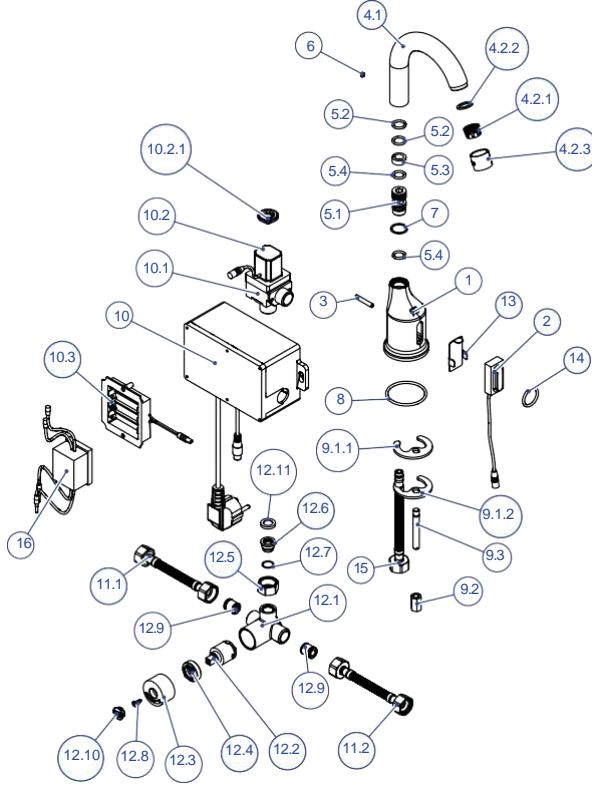

FOTOSELLİ

FLB11-LAVABO BATARYASI

NO	STOK KODU VE ADI	ADET	NO	STOK KODU VE ADI	ADET
1	GÖV747 FOTOSELLİ LAVABO BATARYA GÖVDESİ	1	10.1	SVG06-SELENOİD VALF GRUBU	1
2	GDV012 GÖZ DEVRESİ	1	10.2	BOB007-BOBİN GRUBU	1
3	VİD208 M5X30 SETSKUR VİDA	1	10.2.1	CON079-SELONOİD VALF CONTASI	1
4	BRG108 BORU GRUBU	1	10.3	PKT011-PİL KUTUSU	1
4.1	BOR146 BORU	1	11	HRG03-FLEKS HORTUM GRUBU(KIRMIZI-MAVİ) (1/2"- 3/8"-40 cm)	1
4.2	PGR44 AERATOR GRUBU	1	11.1	HOR009 FLEKS HORTUM MAVİ (1/2"-3/8" 40cm)	1
4.2.1	PER39-AERATÖR	1	11.2	HOR011 FLEKS HORTUM KIRMIZI (1/2"-3/8" 40cm)	1
4.2.2	CON285-AERATOR CONTASI	1	12	MSG01 T MUSLUK GRUBU	1
4.2.3	SOM286-AERATOR SOMUNU	1	12.1	GÖV745 T MUSLUK GÖVDE	1
5	NPG31 NİPEL GRUBU	1	12.2	KAR015 SERAMİK KARTUŞ	1
5.1	NPL164 BAĞLANTI NİPELİ	1	12.3	VOL155 T MUSLUK VOLANI	1
5.2	ORN203 Ø13,5X2,5 O-RİNG	2	12.4	SOM413 KARTUŞ TESPİT SOMUNU	1
5.3	SGM045 SEGMAN	1	12.5	SOM412-T MUSLUK SOMUNU	1
5.4	ORN003 Ø12,37X2,62 O-RİNG	2	12.6	NPL163 SOL NİPEL	1
6	VİD213 SETSKUR VİDA	1	12.7	ORN149 Ø12X1,5 O-RİNG	1
7	TFL155 Ø21,75XØ18,3X1 TEFLON	1	12.8	VİD214 VOLAN TUTUCU VİDA	1
8	ORN201 TABAN O-RİNG	1	12.9	DVC002 DİK CEK VALF	2
9	SBG01 SAPLAMALI ALT BAĞLANTI GRUBU	1	12.10	BİC005 BÜYÜK BİCE	1
9.1	TSG01 TABAN SAC GRUBU	1	12.11	CON289 1/2" SÜZGEÇLİ CONTA	1
9.1.1	SAC001 TESPİT SACI	1	13	SAC039 GÖZ DEVRESİ MUHAFAZA SACI	1
9.1.2	CON074 TESPİT CONTASI	1	14	ORN192 Ø22X2,95 O-RİNG	1
9.2	SOM109 TESPİT SAPLAMA SOMUNU	1	15	HOR153 M10X1 1/2" 50cm RENKSİZ FLEKS HORTUM	1
9.3	SAP001 M8X60 TESPİT SAPLAMASI	1	16	RÖL002 RÖLE	1
10	KKT03-KUMANDA KUTUSU	1