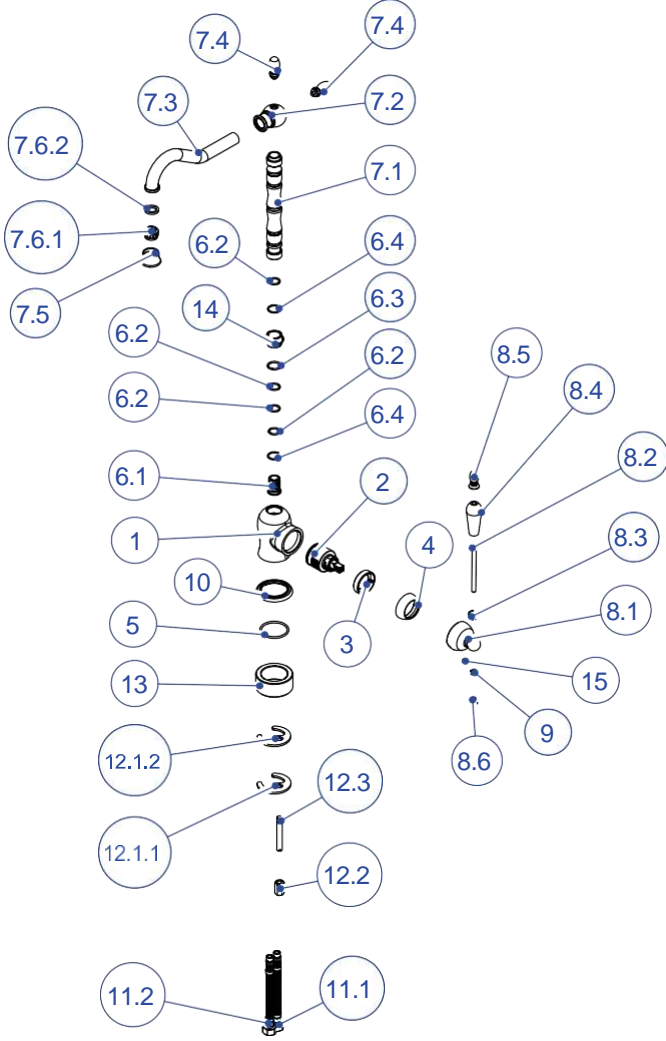

GPD RETRO

MTE180-TEK GÖVDE EVİYE BATARYASI

NO	STOK KODU VE ADI	ADET
1	GÖV475 TEK GÖVDE EVİYE GÖVDE	1
2	KAR009 SERAMİK KARTUŞ	1
3	SOM290 KARTUŞ TESPİT SOMUNU	1
4	KAP103 KARTUŞ KAPAĞI	1
5	ORN023 -TABAN O-RİNGİ	1
6.1	NPL074 BORU BAĞLANTI NİPELİ	1
6.2	ORN004 Ø12X2 O-RİNG	4
6.3	ORN112 Ø17X2 O-RİNG	1
6.4	CON295 Ø20X17X1 CONTA	2
7.1	BOR156 ALT BORU	1
7.2	DRS010 BORU DİRSEĞİ	1
7.3	BOR155 S BORU	1
7.4	UCK011 DİRSEK UCU	2
7.5	SOM426 AERATOR SOMUNU	1
7.6.1	PER002 AERATOR	1
7.6.2	CON077 AERATOR CONTASI	1
8.1	GÖV817 KOL GÖVDESİ	1
8.2	SAP028 M6X80 SAPLAMA	1
8.3	YTK032 KOL SERAMİK YATAĞI	1
8.4	SRM009 KOL SERAMİĞİ	1
8.5	UCK009 SERAMİK UCU	1
8.6	UCK010 SERAMİK UCU (ALT)	1
9	BİC020 BİCE	1
10	BLZ067 TABAN BİLEZİĞİ	1
11.1	HOR001 FLEX HORTUM MAVİ (M10X1-3/8" 40cm)	1
11.2	HOR005 FLEX HORTUM KIRMIZI (M10X1-3/8" 40cm)	1
12.1.1	SAC001 TESPİT SACI	1
12.1.2	CON074 TESPİT CONTASI	1
12.2	SOM109 TESPİT SAPLAMA SOMUNU	1
12.3	SAP001 M8X60 TESPİT SAPLAMASI	1
13	MNŞ002 HALKA TESPİT MANŞONU	1
14	SOM427 BORU BAĞLANTI SOMUNU	1
15	VİD009 KOL TESPİT VİDASI	1