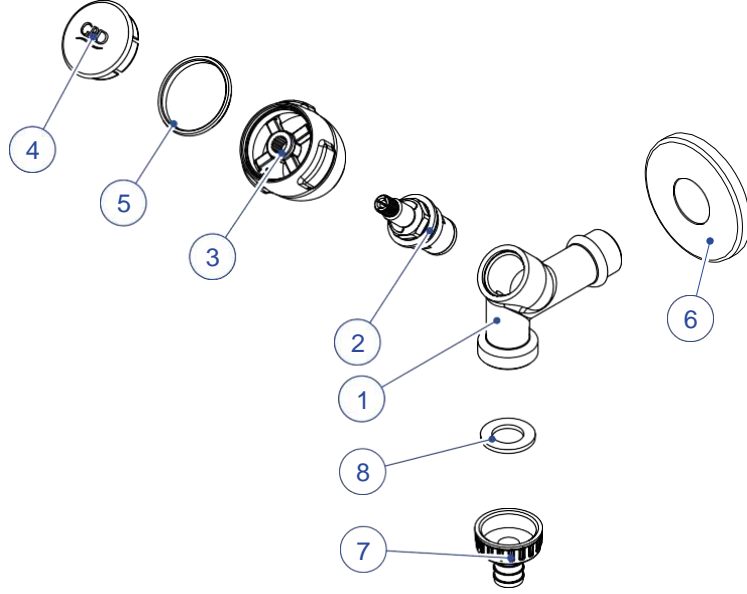

CMS30-ÇAMAŞIR MUSLUK

NO	STOK KODU VE ADI	ADET
1	GÖV122 ÇAMAŞIR MUSLUK GÖVDE	1
2	SLG43 MAVİ DİŞSİZ SERAMİK SALMASTRA GRUBU	1
3	VOL152 VOLAN	1
4	KAP258 VOLAN KAPAĞI	1
5	HLK015 RENK HALKASI (MAVİ)	1
6	ROZ006 ROZET	1
7	HUR018 HORTUM UCU	1
8	CON374-EKSANTRİK CONTASI	1