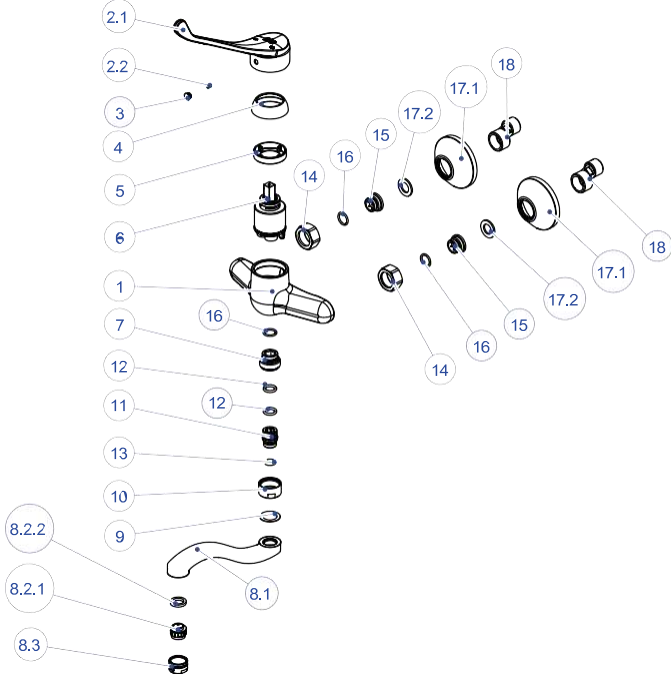

DOKTOR VE BEDENSEL ENGELLİ

MAL45-APLİKE LAVABO BATARYASI

NO	STOK KODU VE ADI	ADET
1	GÖV147 APLİKE BATARYA GÖVDE	1
2	KLG18 DOKTOR/BEDENSEL ENGELLİ KOL GRUBU	1
2.1	KOL043 DOKTO/BEDENSEL ENGELLİ KOL	1
2.2	VİD009 KOL TESPİT VİDASI	1
3	BİC020 BİCE	1
4	KAP102 KARTUŞ KAPAĞI	1
5	SOM233 KARTUŞ TESPİT SOMUNU	1
6	KAR008 SERAMİK KARTUŞ	1
7	NPL127 YÖNLENDİRİCİ BAĞLANTI NİPEL	1
8	BRG49 BORU GRUBU	1
8.1	BOR062 BORU	1
8.2	AGR02 AERATOR GRUBU	1
8.2.1	PER002 AERATOR	1
8.2.2	CON077 AERATOR CONTASI	1
8.3	SOM107 AERATOR SOMUNU	1
9	TFL013 Ø26,5XØ18,1X0,5 TEFLON PUL	1
10	SOM054 BAĞLANTI SOMUNU	1
11	NPL137 BAĞLANTI NİPELİ	1
12	ORN003 Ø12,37X2,62 O-RİNG	2
13	ORN021 Ø11,11X1,78 O-RİGN	1
14	SOM103 BAĞLANTI SOMUNU	2
15	NPL021 SOL NİPEL	2
16	ORN015 Ø14X2 O-RİNG	3
17	RZG01 ROZET GRUBU	1
17.1	ROZ003 ROZET	2
17.2	CON279 EKSANTRİK CONTASI	2
18	EKS001 EKSANTRİK	2