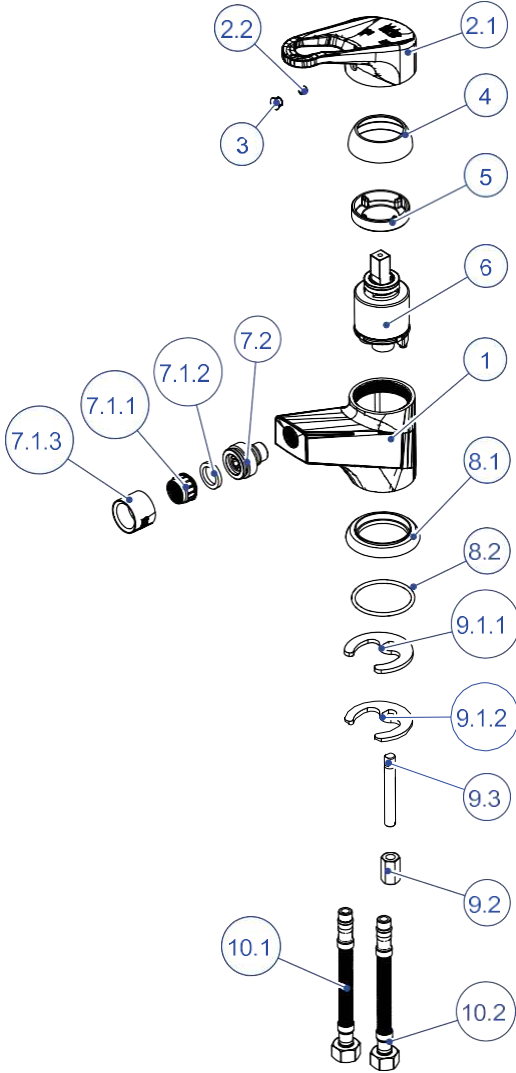

MBD20-BİDE BATARYASI

NO	STOK KODU VE ADI	ADET
1	GÖV143 BİDE BATARYA GÖVDE	1
2	KLĞ02 KALİPSO KOL GRUBU	1
2.1	KOL017 KALİPSO KOL	1
2.2	VİD009 KOL TESPİT VİDASI	1
3	BİC020 BİCE	1
4	KAP102 KARTUŞ KAPAĞI	1
5	SOM233 KARTUŞ TESPİT SOMUNU	1
6	KAR008 SERAMİK KARTUŞ	1
7	PTG06 AERATOR TAKIMI	1
7.1	PGR04 AERATOR GRUBU	1
7.1.1	PER002 AERATOR	1
7.1.2	CON077 AERATOR CONTASI	1
7.1.3	SOM333 AERATOR SOMUNU	1
7.2	PER011 BİDE AERATOR TAKIMI	1
8	TBG01 TABAN GRUBU	1
8.1	BLZ001 TABAN BİLEZİĞİ	1
8.2	ORN008 TABAN O-RİNGİ	1
9	SBG01 SAPLAMALI ALT BAĞLANTI GRUBU	1
9.1	TSG01 TABAN SAC GRUBU	1
9.1.1	SAC001 TESPİT SACI	1
9.1.2	CON074 TESPİT CONTASI	1
9.2	SOM109 TESPİT SAPLAMA SOMUNU	1
9.3	SAP001 M8X60 TESPİT SAPLAMASI	1
10	HRG01 FLEX HORTUM GRUBU (M10X1-3/8" 40cm)	1
10.1	HOR001 FLEX HORTUM MAVİ (M10X1-3/8" 40cm)	1
10.2	HOR005 FLEX HORTUM KIRMIZI (M10X1-3/8" 40cm)	1