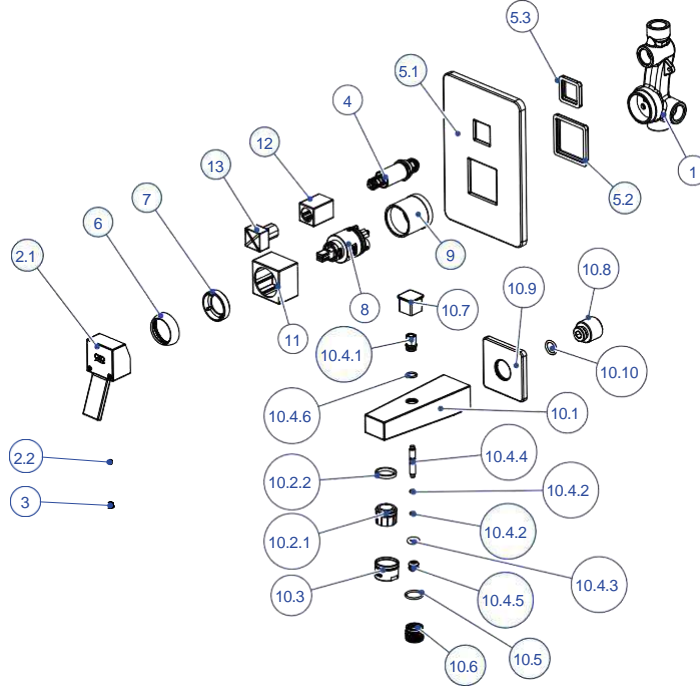

MTA135-TAM ANKASTRE BANYO BATARYASI

NO	STOK KODU VE ADI	ADET	NO	STOK KODU VE ADI	ADET
1	GÖV371 ANKASTRE BANYO SIVA ALTI GÖVDE	1	10.2.2	CON092 AERATOR CONTASI	1
2	KL82 TULİO KOL GRUBU	1	10.3	SOM155 AERATOR SOMUNU	1
2.1	KOL099 TULİO KOL	1	10.4	YGR26 YÖNLENDİRİCİ GRUBU	1
2.2	VİD009 KOL TESPİT VİDASI	1	10.4.1	KLP105 YÖNLENDİRİCİ MİL YATAĞI	1
3	BİC020 BİCE	1	10.4.2	ORN012 Ø3,68X1,79 YÖNLENDİRİCİ MİL O-RİNGİ	2
4	YGR02 YÖNLENDİRİCİ GRUBU	1	10.4.3	ORN085 Ø7X4 O-RİNG	1
5	KPG12 KAPAK GRUBU	1	10.4.4	MİL104 YÖNLENDİRİCİ MİLİ	1
5.1	KAP109 SIVA ÜSTÜ KAPAK	1	10.4.5	KLP181 YÖNLENDİRİCİ MİL KLAPESİ	1
5.2	CON353 ROZET GÖMLEK CONTASI	1	10.4.6	ORN002 Ø7,65X1,78 O-RİNG	1
5.3	CON354 ROZET YÖNLENDİRİCİ CONTASI	1	10.5	ORN015 Ø14X2 O-RİNG	1
6	KAP209 KARTUŞ KAPAĞI	1	10.6	NPL042 M20X1 (1-2") NİPEL	1
7	SOM431-KARTUŞ TESPİT SOMUNU	1	10.7	KLP195- YÖNLENDİRİCİ KULBU	1
8	KAR010 SERAMİK KARTUŞ	1	10.8	NPL081 GAGA NİPELİ	1
9	GÖM022 GÖMLEK	1	10.9	ROZ039 ROZET	1
10	GGR12 GAGA GRUBU	1	10.10	ORN071 Ø13,3X2,4 O-RİNG	1
10.1	GAG018 GAGA	1	11	GÖM020 GÖMLEK	1
10.2	AGR01 AERATOR GRUBU	1	12	GÖM021 GÖMLEK	1
10.2.1	PER003 AERATOR	1	13	KLP183 YÖNLENDİRİCİ KULBU	1