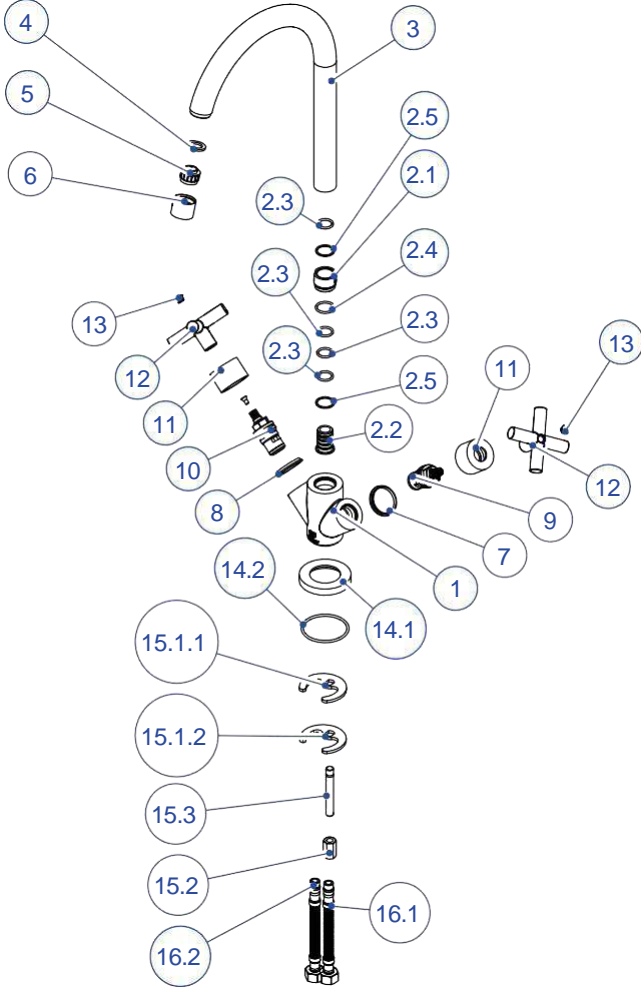

UEB05-B-DÖNER U BORULU EVİYE BATARYASI (BAKIR OKSİT KAPLAMA)

NO	STOK KODU VE ADI	ADET
1	GÖV176-BO EVİYE-LAVABO BATARYASI (BAKIR OKSİT)	1
2	NPG03-BO NİPEL GRUBU (BAKIR OKSİT)	1
2.1	SOM297-BO BAĞLANTI SOMUNU (BAKIR OKSİT)	1
2.2	NPL074 NİPEL	1
2.3	ORN004 Ø12X2 O-RİNG	4
2.4	ORN112 Ø17X2 O-RİNG	1
2.5	CON295 CONTA	2
3	BOR076-BO BORU (BAKIR OKSİT)	1
4	CON294 CONTA	1
5	PER002 AERATOR	1
6	SOM296-BO AERATOR SOMUNU (BAKIR OKSİT)	1
7	HLK005 RENK HALKASI (MAVİ)	1
8	HLK006 RENK HALKASI (KIRMIZI)	1
9	SLG36 MAVİ DİŞLİ SERAMİK SALMASTRA GRUBU	1
10	SLG38 KIRMIZI DİŞLİ SERAMİK SALMASTRA GRUBU	1
11	HNİ002-BO SALMASTRA HUNİSİ (BAKIR OKSİT)	2
12	VOL033-BO VOLAN (BAKIR OKSİT)	2
13	BİC020-BO BİCE (BAKIR OKSİT)	2
14	TB02-BO TABAN GRUBU (BAKIR OKSİT)	1
14.1	BLZ005-BO TABAN BİLEZİĞİ (BAKIR OKSİT)	1
14.2	ORN023 TABAN O-RİNGİ	1
15	SBG01 SAPLAMALI ALT BAĞLANTI GRUBU	1
15.1	TSG01 TABAN SAC GRUBU	1
15.1.1	SAC001 TESPİT SACI	1
15.1.2	CON074 TESPİT CONTASI	1
15.2	SOM109 TESPİT SAPLAMA SOMUNU	1
15.3	SAP001 M8X60 TESPİT SAPLAMASI	1
16	HRG01 FLEX HORTUM GRUBU (M10X1-3/8" 40cm)	1
16.1	HOR001 FLEX HORTUM MAVİ (M10X1-3/8" 40cm)	1
16.2	HOR005 FLEX HORTUM KIRMIZI (M10X1-3/8" 40cm)	1