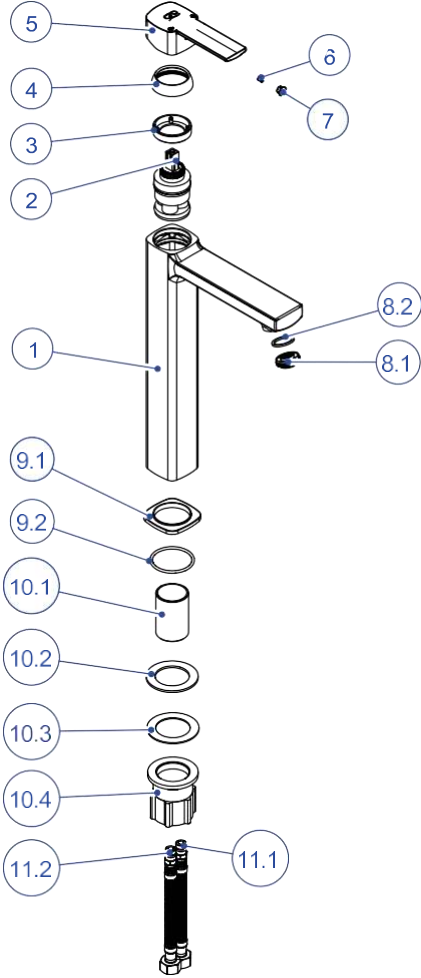

PEDRA

MSL160-S-SET ÜSTÜ LAVABO BATARYASI (SİYAH)

NO	STOK KODU VE ADI	ADET
1	GÖV855-S SET ÜSTÜ LAVABO BATARYA GÖVDESİ (SİYAH)	1
2	KAR047 LAVABO KARTUŞU	1
3	SOM407 KARTUŞ TESPİT SOMUNU	1
4	KAP209_1-S KARTUŞ KAPAĞI (SİYAH)	1
5	KOL152-S PEDRA KOL (SİYAH)	1
6	VİD009 KOL TESPİT VİDASI	1
7	BİC031-S SİLİKON BİCE (SİYAH)	1
8.1	PER021 AERATOR	1
8.2	CON390 AERATOR CONTASI	1
9.1	BLZ065-S TABAN BİLEZİĞİ	1
9.2	ORN146 Ø38X2,4 O-RİNG	1
10.1	SAP023 ALT BAĞLANTI SAPLAMASI	1
10.2	CON375 ALT BAĞLANTI BASKI CONTASI	1
10.3	SAC033 ALT BAĞLANTI BASKI SACI	1
10.4	SOM366 ALT BAĞLANTI SOMUNU	1
11.1	HOR162 FLEX HORTUM KIRMIZI M10X1 3/8" 70cm	1
11.2	HOR163 FLEX HORTUM MAVİ M10X1 3/8" 70cm	1