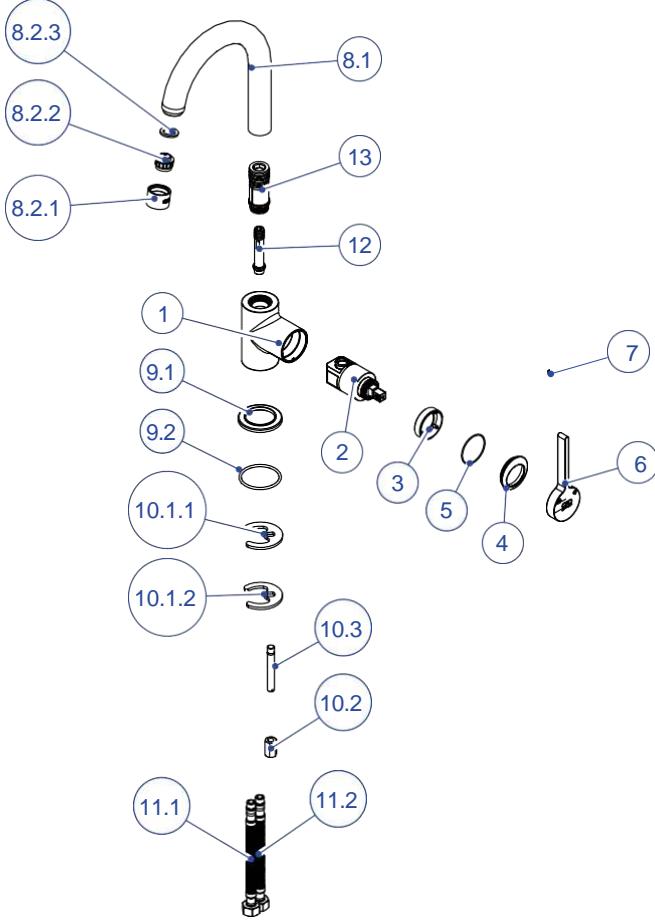

MTL165-S-TEK GÖVDE LAVABO BATARYASI (SİYAH)

NO	STOK KODU VE ADI	ADET
1	GÖV756-S TEK GÖVDE LAVABO-EVİYE GÖVDESİ(SİYAH)	1
2	KAR048 TEK GÖVDE EVİYE KARTUŞ TAKIMI	1
3	SOM290 KARTUŞ TESPİT SOMUNU	1
4	KAP286-S KARTUŞ KAPAĞI (SİYAH)	1
5	ORN218 Ø30X1,5 O-RİNG	1
6	KOL155-S GILDO KOL (SİYAH)	1
7	VİD162 M4X5 SETİSKUR VİDA	1
8	BGR113-S BORU GRUBU (SİYAH)	1
8.1	BOR153-S BORU (SİYAH)	1
8.2	PGR25 AERATOR GRUBU	1
8.2.1	SOM420-S AERATOR SOMUNU (SİYAH)	1
8.2.2	PER002 AERATOR	1
8.2.3	CON294 Ø21XØ14X2 CONTA	1
9	TBG44-S TABAN GRUBU (SİYAH)	1
9.1	BLZ066-S TABAN BİLEZİĞİ (SİYAH)	1
9.2	ORN008 Ø40,94X2,62 TABAN O-RİNGİ	1
10	SBG01 SAPLAMALI ALT BAĞLANTI GRUBU	1
10.1	TSG01 TABAN SAC GRUBU	1
10.1.1	SAC001 TESPİT SACI	1
10.1.2	CON074 TESPİT CONTASI	1
10.2	SOM109 TESPİT SAPLAMA SOMUNU	1
10.3	SAP001 M8X60 TESPİT SAPLAMASI	1
11	HRG14 FLEX HORTUM GRUBU (KISA:M10X1 - 3/8"-50 cm)	1
11.1	HOR073-FLEX HORTUM KIRMIZI (KISA:M10X1- 3/8" 50 cm)	1
11.2	HOR074-FLEX HORTUM MAVİ (KISA:M10X1- 3/8" 50 cm)	1
12	BGL013 M11X1 KARTUŞ BAĞLANTI PARÇASI	1
13	NPG32 BORU BAĞLANTI NİPEL GRUBU	1