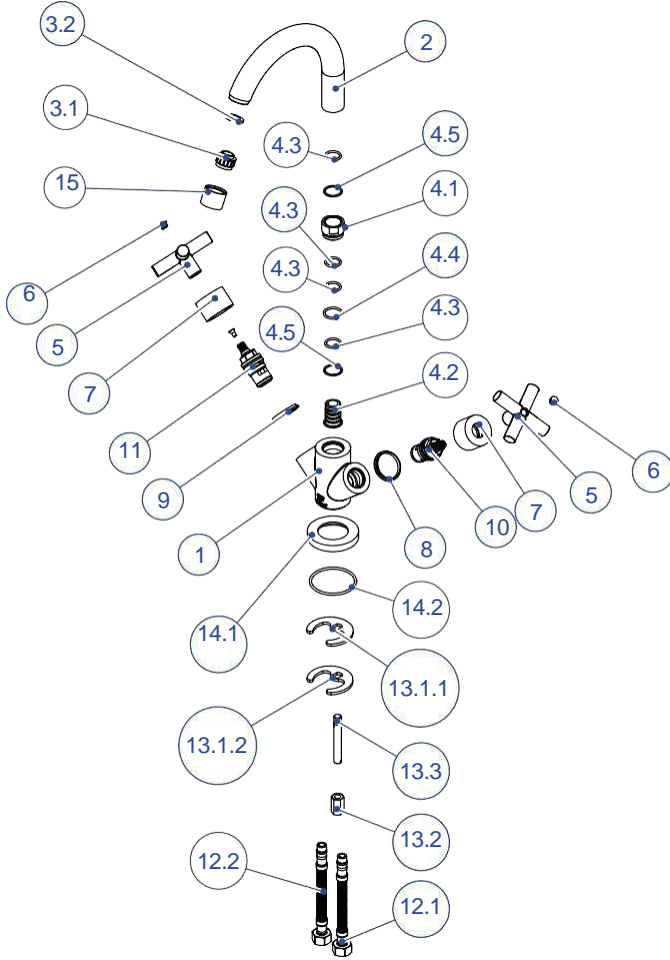

DLB05-B-DÖNER BORULU LAVABO BATARYASI (BAKIR OKSİT KAPLAMA)

NO	STOK KODU VE ADI	ADET
1	GÖV176-BO EVİYE-LAVABO BATARYASI (BAKIR OKSİT)	1
2	BÖR143-BO BORU (BAKIR OKSİT)	1
3	PGR25 AERATOR GRUBU	1
3.1	PER002 AERATOR	1
3.2	CON294 Ø21XØ14X2 CONTA	1
4	NPG03-BO NİPEL GRUBU (BAKIR OKSİT)	1
4.1	SOM297-BO BAĞLANTI SOMUNU (BAKIR OKSİT)	1
4.2	NPL074 BAĞLANTI NİPELİ	1
4.3	ORN004 Ø12X2 O-RİNG	4
4.4	ORN112 Ø17X2 O-RİNG	1
4.5	CON295 Ø20XØ17X1 CONTA	2
5	VOL033-BO VOLAN (BAKIR OKSİT)	2
6	BİC020-BO BİCE (BAKIR OKSİT)	2
7	HNİ002-BO HUNİ (BAKIR OKSİT)	2
8	HLK005 RENK HALKASI (MAVİ)	1
9	HLK006 RENK HALKASI (KIRMIZI)	1
10	SLG36 MAVİ DİŞLİ SERAMİK SALMASTRA GRUBU	1
11	SLG38 KIRMIZI DİŞLİ SERAMİK SALMASTRA GRUBU	1
12	HRG01 FLEX HORTUM GRUBU (M10X1-3/8" 40cm)	1
12.1	HOR001 FLEX HORTUM MAVİ (M10X1-3/8" 40cm)	1
12.2	HOR005 FLEX HORTUM KIRMIZI (M10X1-3/8" 40cm)	1
13	SBG01 SAPLAMALI ALT BAĞLANTI GRUBU	1
13.1	TSG01 TABAN SAC GRUBU	1
13.1.1	SAC001 TESPİT SACI	1
13.1.2	CON074 TESPİT CONTASI	1
13.2	SOM109 TESPİT SAPLAMA SOMUNU	1
13.3	SAP001 M8X60 TESPİT SAPLAMASI	1
14	TBG02-BO TABAN GRUBU (BAKIR OKSİT)	1
14.1	BLZ005-BO TABAN BİLEZİĞİ (BAKIR OKSİT)	1
14.2	ORN023 TABAN O-RİNGİ	1
15	SOM296-BO AERATOR SOMUNU (BAKIR OKSİT)	1