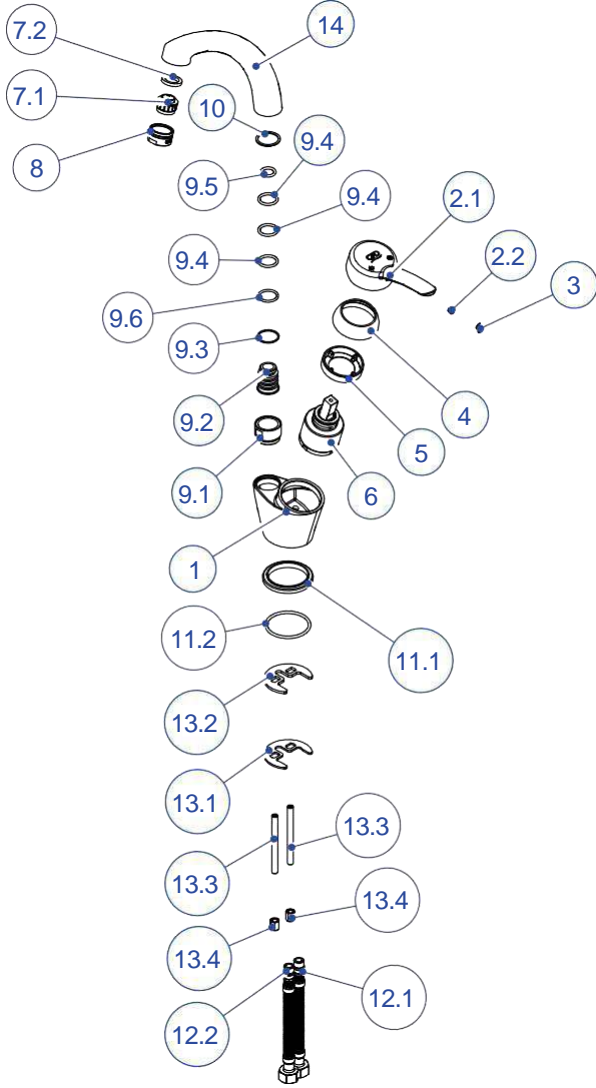

MTL175-TEK GÖVDE LAVABO BATARYASI

NO	STOK KODU VE ADI	ADET
1	GÖV452 TEK GÖVDE LAVABO-EVİYE GÖVDESİ	1
2	KLG99 PRİMULA KOL GRUBU	1
2.1	KOL151 PRİMULA KOL	1
2.2	VİD009 KOL TESPİT VİDASI	1
3	BİC020 BİCE	1
4	KAP102 KARTUŞ KAPAĞI	1
5	SOM233 KARTUŞ TESPİT SOMUNU	1
6	KAR024 SERAMİK KARTUŞ	1
7	AGR02 AERATOR GRUBU	1
7.1	PER002 AERATOR	1
7.2	CON077 AERATOR CONTASI	1
8	SOM107 AERATOR SOMUNU	1
9	NPG01 NİPEL GRUBU	1
9.1	SOM234 BAĞLANTI SOMUNU	1
9.2	NPL040 BAĞLANTI NİPELİ	1
9.3	CON238 TEFLON CONTA	1
9.4	ORN003 Ø13X2,5 O-RİNG	3
9.5	ORN046 Ø11,30X2,40 O-RİNG	1
9.6	ORN112 Ø17X2 O-RİNG	1
10	CON239 TEFLON CONTA	1
11	TBG25 TABAN GRUBU	1
11.1	BLZ026 TABAN BİLEZİĞİ	1
11.2	ORN008 TABAN O-RİNGİ	1
12	HRG01 FLEX HORTUM GRUBU (M10X1-3/8" 40cm)	1
12.1	HOR001 FLEX HORTUM MAVİ (M10X1-3/8" 40cm)	1
12.2	HOR005 FLEX HORTUM KIRMIZI (M10X1-3/8" 40cm)	1
13	SBG15 SAPLAMALI ALT BAĞLANTI GRUBU	1
13.1	SAC014 TESPİT SACI	1
13.2	CON306 TESPİT CONTASI	1
13.3	SAP010 M6X70 TESPİT SAPLAMASI	2
13.4	SOM303 TESPİT SAPLAMA SOMUNU	2
14	BOR083 BORU	1