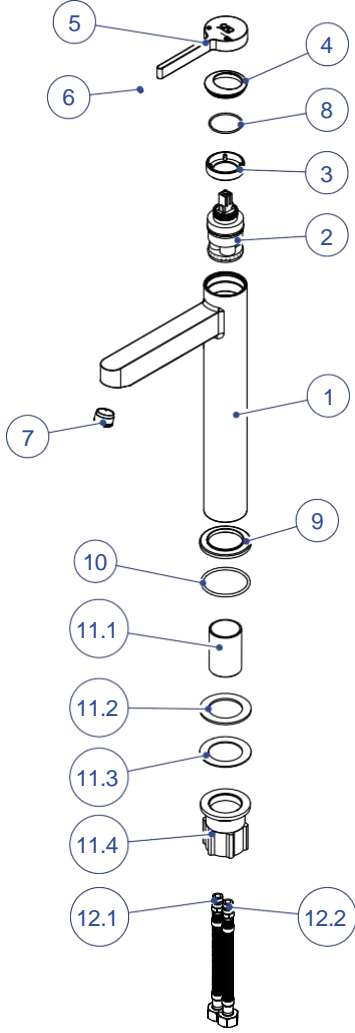

MSL165-S-R-SET ÜSTÜ EVİYE BATARYASI (SİYAH-ROSE GOLD PVD)

NO	STOK KODU VE ADI	ADET
1	GÖV856-S SET ÜSTÜ LAVABO BATARYA GÖVDESİ (SİYAH)	1
2	KAR047 LAVABO KARTUŞU	1
3	SOM290 KARTUŞ TESPİT SOMUNU	1
4	KAP286-R KARTUŞ KAPAĞI (ROSE GOLD PVD)	1
5	KOL155-R GILDO KOL (ROSE GOLD PVD)	1
6	VİD162 M4X5 SETİSKUR VİDA	1
7	PER040 M18,5X1 AERATOR	1
8	ORN218 Ø30X1,5 O-RİNG	1
9	BLZ066-R TABAN BİLEZİĞİ (ROSE GOLD PVD)	1
10	ORN008 Ø40,94X2,62 TABAN O-RİNGİ	1
11	ABG04 ALT BAĞLANTI GRUBU	1
11.1	SAP023 ALT BAĞLANTI SAPLAMASI	1
11.2	CÖN375 ALT BAĞLANTI BASKI CONTASI	1
11.3	SAC033 ALT BAĞLANTI BASKI SACI	1
11.4	SOM366 ALT BAĞLANTI SOMUNU	1
12	HRG39 FLEKS HORTUM GRUBU M10X1-3/8" 70 cm	1
12.1	HOR162 M10X1-3/8" 70 cm FLEKS HORTUM (KIRMIZI)	1
12.2	HOR163 M10X1-3/8" 70 cm FLEKS HORTUM (MAVİ)	1