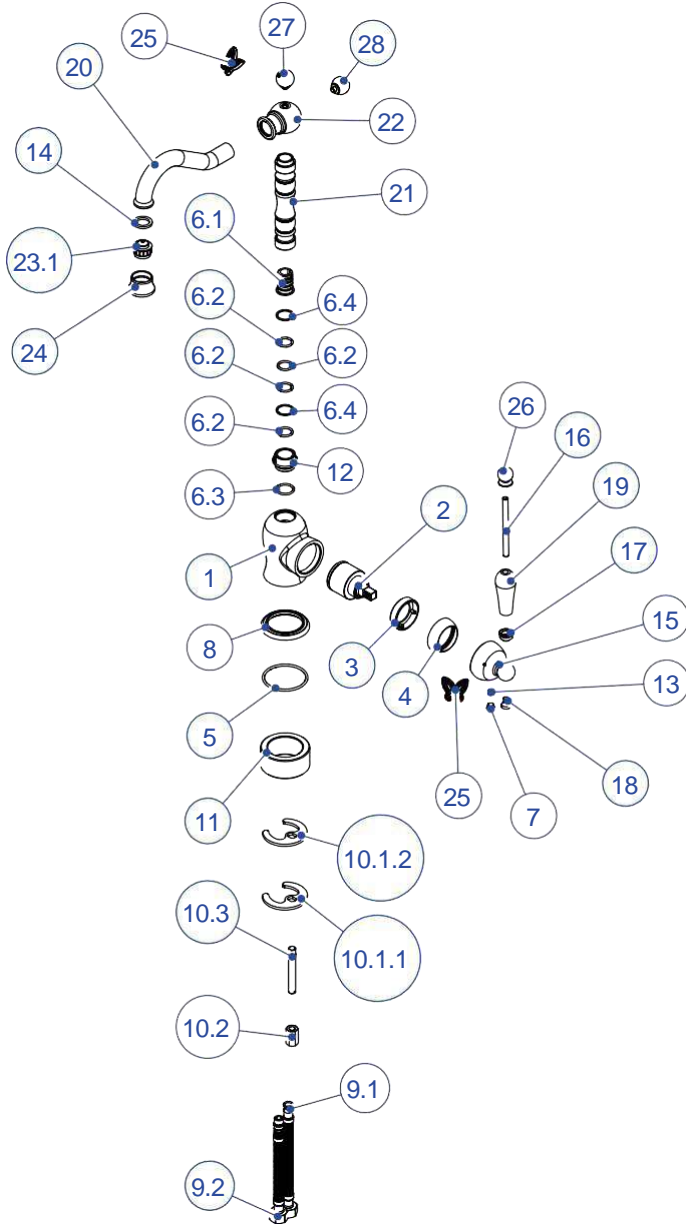

GPD RETRO

MTL180-SRK-TEK GÖVDE LAVABO BATARYASI (SİYAH)

NO	STOK KODU VE ADI	ADET
1	GÖV475- S TEK GÖVDE LAVABO GÖVDE (SİYAH)	1
2	KAR009-SERAMİK KARTUŞ	1
3	SOM290-KARTUŞ TESPİT SOMUNU	1
4	KAP209_1-R KARTUŞ KAPAĞI (ROSE GOLD PVD)	1
5	ORN023-TABAN O-RİNGİ	1
6	NPG03-BORU BAĞLANTI NİPEL GRUBU	1
6.1	NPL074-BAĞLANTI NİPELİ	1
6.2	ORN004- Ø12*2 O-RİNG	4
6.3	ORN112-Ø17X2 O-RİNG	1
6.4	CON295-Ø20xØ17x1 CONTA	2
7	BİC031-S SİLİKON BİCE(SİYAH)	1
8	BLZ067-R TABAN BİLEZİĞİ (ROSE GOLD PVD)	1
9	HRG01-FLEX HORTUM GURUBU (M10x1-(3-8") 40cm)	1
9.1	HOR001- FLEX HORTUM MAVİ (M10X1 - 3/8") 40cm	1
9.2	HOR005- FLEX HORTUM KIRMIZI(M10X1 - 3/8") 40cm	1
10	SBG01-ALT BAĞLANTI GRUBU	1
10.1	TSG01 TABAN SAC GRUBU	1
10.1.1	SAC001-TESPİT SACI	1
10.1.2	CON074-TESPİT CONTASI	1
10.2	SOM109-TESPİT SAPLAMA SOMUNU	1
10.3	SAP001-M8x60 TESPİT SAPLAMASI	1
11	MNŞ002- HALKA TESPİT MANŞONU	1
12	SOM427-S BORU BAĞLANTI SOMUNU (SİYAH)	1
13	VİD009-KOL TESPİT VİDASI	1
14	CON309-AERATOR CONTASI	1
15	GÖV859-S KOL GÖVDESİ (SİYAH)	1
16	SAP028 M6x80 SAPLAMA	1
17	YTK032- S KOL SERAMİK YATAĞI (SİYAH)	1
18	UCK010- S KOL SERAMİK UCU(Alt) (SİYAH)	1
19	SRM009 KOL SERAMİĞİ	1
20	BOR157- S TEK GÖVDE LAVABO S BORU (SİYAH)	1
21	BOR158- S TEK GÖVDE LAVABO ALT BORU (SİYAH)	1
22	DRS010- S BORU DİRSEĞİ (SİYAH)	1
23	AGR02 AERATOR GRUBU	1
23.1	PER002-AERATOR	1
24	SOM426- R AERATOR SOMUNU (ROSE GOLD PVD)	1
25	KLB001-R AKSESUAR KELEBEK(ROSE GOLD PVD)	2
26	UCK013- S KOL SERAMİK UCU (ÜST)(SİYAH)	1
27	UCK014- S DİRSEK UCU (SİYAH)	1
28	UCK015- S DİRSEK UCU (SİYAH)	1