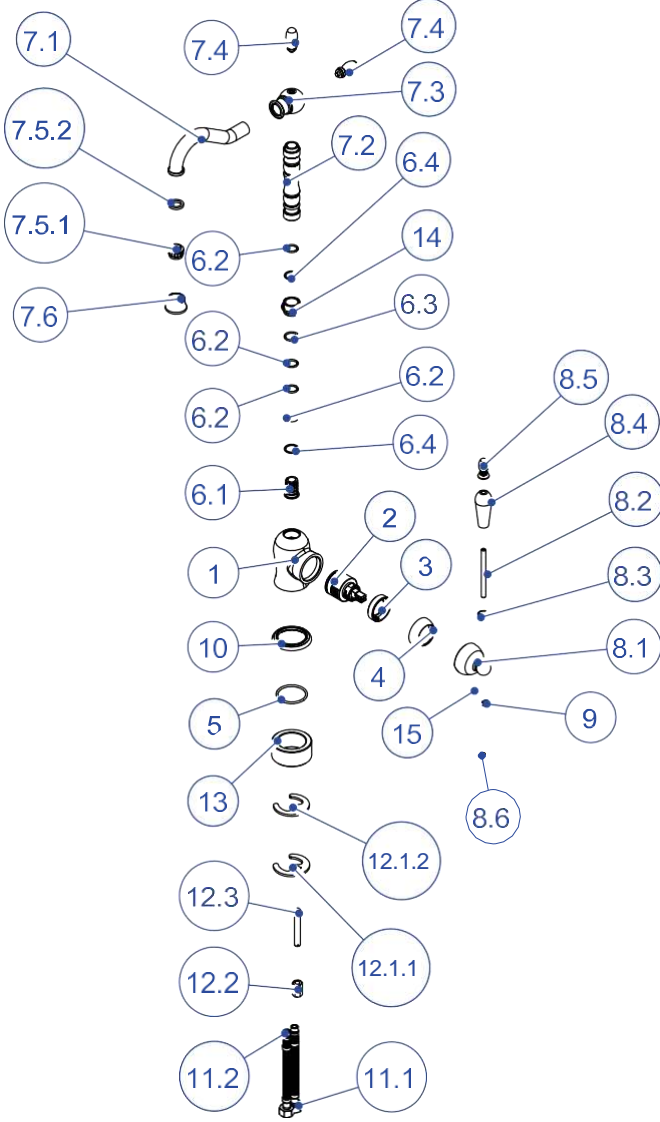

GPD RETRO

MTL180-TEK GÖVDE LAVABO BATARYASI

NO	STOK KODU VE ADI	ADET
1	GÖV475 TEK GÖVDE EVİYE GÖVDE	1
2	KAR009 SERAMİK KARTUŞ	1
3	SOM290 KARTUŞ TESPİT SOMUNU	1
4	KAP103 KARTUŞ KAPAĞI	1
5	ORN023 -TABAN O-RİNGİ	1
6	NPG03 NİPEL GRUBU	1
6.1	NPL074 BORU BAĞLANTI NİPELİ	1
6.2	ORN004 Ø12X2 O-RİNG	4
6.3	ORN112 Ø17X2 O-RİNG	1
6.4	CON295 Ø20X17X1 CONTA	2
7	BRG115 BORU GRUBU	1
7.1	BOR157-S BORU	1
7.2	BOR158 ALT BORU	1
7.3	DRS010 BORU DİRSEĞİ	1
7.4	UCK011 DİRSEK UCU	2
7.5	AGR02 AERATOR GRUBU	1
7.5.1	PER002 AERATOR	1
7.5.2	CON077 AERATOR CONTASI	1
7.6	SOM426 AERATOR SOMUNU	1
8	KLK106 KOL GRUBU	1
8.1	GÖV817 KOL GÖVDESİ	1
8.2	SAP028 M6X80 SAPLAMA	1
8.3	YTK032 KOL SERAMİK YATAĞI	1
8.4	SRM009 KOL SERAMİĞİ	1
8.5	UCK009 SERAMİK UCU	1
8.6	UCK010 SERAMİK UCU (ALT)	1
9	BİC020 BİCE	1
10	BLZ067 TABAN BİLEZİĞİ	1
11	HRG01 FLEX HORTUM GRUBU (M10X1-3/8" 40cm)	1
11.1	HOR001 FLEX HORTUM MAVİ (M10X1-3/8" 40cm)	1
11.2	HOR005 FLEX HORTUM KIRMIZI (M10X1-3/8" 40cm)	1
12	SBG01 SAPLAMALI ALT BAĞLANTI GRUBU	1
12.1	TSG01 TABAN SAC GRUBU	1
12.1.1	SAC001 TESPİT SACI	1
12.1.2	CON074 TESPİT CONTASI	1
12.2	SOM109 TESPİT SAPLAMA SOMUNU	1
12.3	SAP001 M8X60 TESPİT SAPLAMASI	1
13	MNŞ002 HALKA TESPİT MANŞONU	1
14	SOM427 BORU BAĞLANTI SOMUNU	1
15	VİD009 KOL TESPİT VİDASI	1