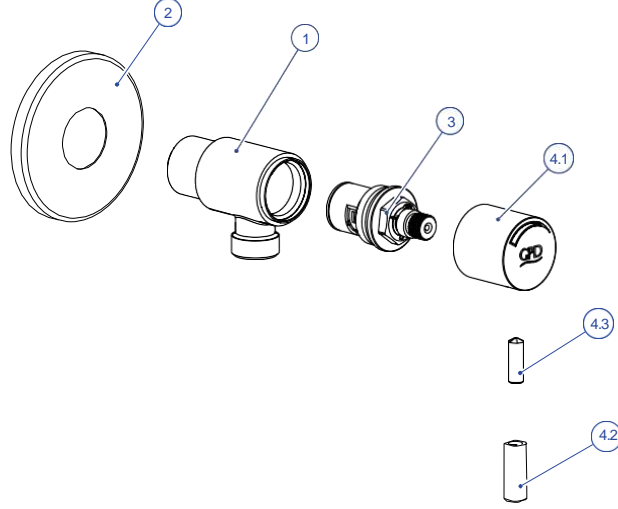

TMS70-TAHARET MUSLUĐU

NO	STOK KODU VE ADI	ADET
1	GÖV323 TAHARET GÖVDESİ	1
2	ROZ006 ROZET	1
3	SLG08 SALMASTRA GRUBU	1
4	VLT04 VOLAN TAKIMI	1
4.1	GÖV372 VOLAN GÖVDESİ	1
4.2	KOL045 TAHARAT VOLAN KOLU	1
4.3	VİD110 KOL TESPİT VİDASI	1