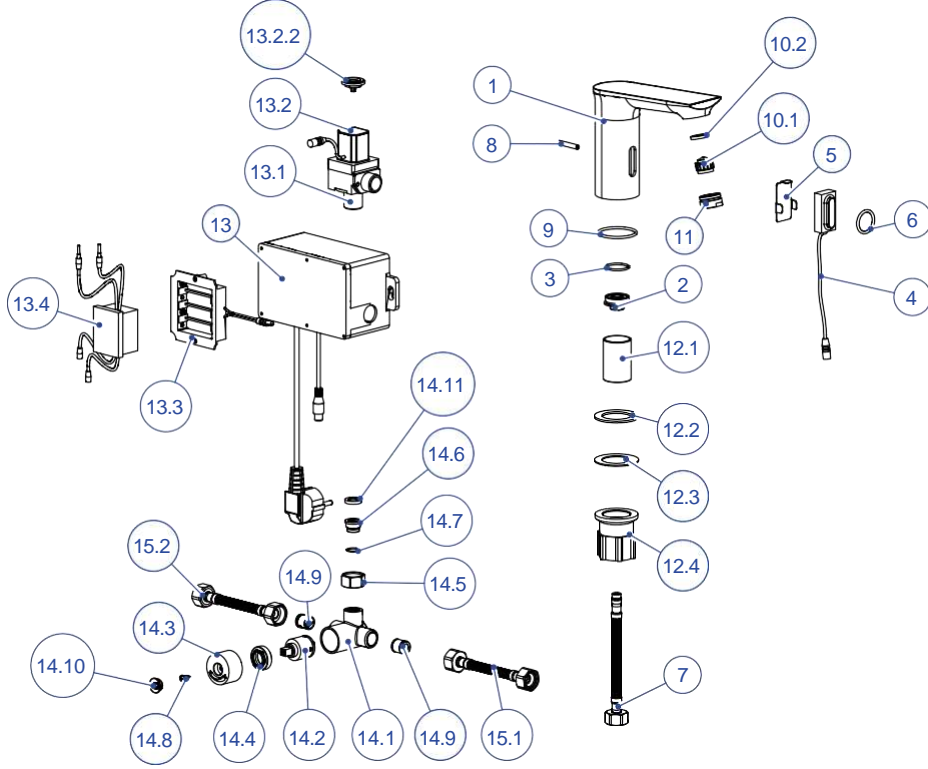

FOTOSELLİ

FLB13-S-LAVABO BATARYASI (SİYAH)(ÇİFT SU GİRİŞLİ)

NO	STOK KODU VE ADI	ADET	NO	STOK KODU VE ADI	ADET
1	GÖV854-S FOTOSELLİ LAVABO BATARYA GÖVDESİ (SİYAH)	1	13.2	BOB007-BOBİN GRUBU	1
2	KLP202 FLEKS BAĞLANTI KLAPESİ	1	13.2.2	CON079-SELONÖİD VALF CONTASI	1
3	ORN028-Ø24X2 O-RİNG	1	13.3	PKT011-PİL KUTUSU	1
4	GDV012-GÖZ DEVRESİ GRUBU	1	13.4	RÖL002-RÖLE	1
5	SAC039 GÖZ DEVRESİ MUHAFAZA SACI	1	14	MSG01 T MUSLUK GRUBU	1
6	ORN192 Ø22x2,95 O-RING	1	14.1	GÖV745 T MUSLUK GÖVDE	1
7	HOR153-M10X1 -1/2" 50 cm RENKSİZ FLEKS HORTUM	1	14.2	KAR015-SERAMİK KARTUŞ	1
8	VİD208 M5x30 SETSKUR VİDA	1	14.3	VOL155 T MUSLUK VOLANI	1
9	ORN096-TABAN O-RİNGİ	1	14.4	SOM413 KARTUŞ TESPİT SOMUNU	1
10	AGR02 AERATOR GRUBU	1	14.5	SOM412-SOMUN	1
10.1	PER002-AERATOR	1	14.6	NPL163 SOL NİPEL	1
10.2	CON077-AERATOR CONTASI	1	14.7	ORN149 Ø12x1,5 O-RING	1
11	SOM107-S AERATOR SOMUNU (SİYAH)	1	14.8	VİD214 VOLAN TUTUCU VİDA	1
12	ABG04 ALT BAĞLANTI GRUBU	1	14.9	DCV002-DİK CEK VALF	2
12.1	SAP023 ALT BAĞLANTI SAPLAMASI	1	14.10	BİC005-BÜYÜK BİCE	1
12.2	CON375 ALT BAĞLANTI BASKI CONTASI	1	14.11	CON289-1/2" SÜZGEÇLİ CONTA	1
12.3	SAC033 ALT BAĞLANTI BASKI SACI	1	15	HRG03-FLEKS HORTUM GRUBU(KIRMIZI-MAVİ) (1/2"- 3/8"-40 cm)	1
12.4	SOM366 ALT BAĞLANTI SOMUNU	1	15.1	HOR009-FLEX HORTUM MAVİ(1-2"-3-8")(40cm)	1
13	KKT03-KUMANDA KUTUSU	1	15.2	HOR011-FLEX HORTUM KIRMIZI(1-2"-3-8")(40cm)	1
13.1	SVG06-SELONÖİD VALF GRUBU	1