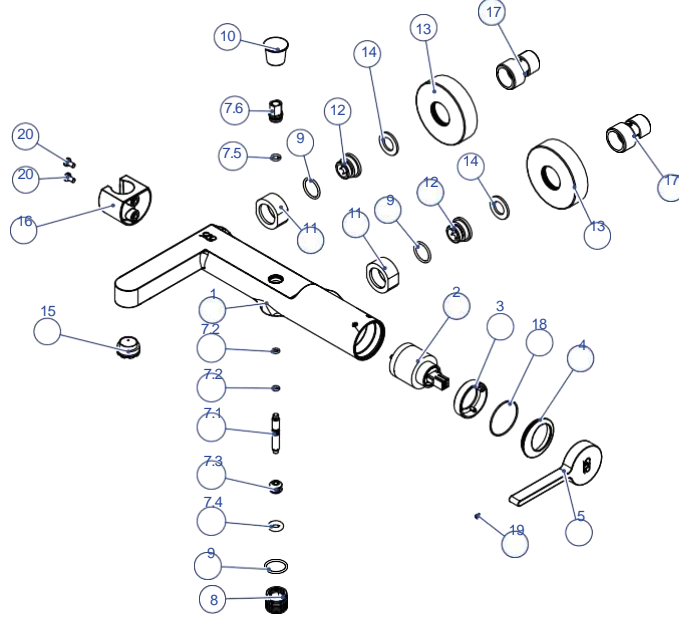

MBB165-S-R-BANYO BATARYASI (SİYAH-ROSE GOLD)

NO	STOK KODU VE ADI	ADET
1	GÖV755-S BANYO BATARYA GÖVDESİ (SİYAH)	1
2	KAR046 AYAKSIZ TERS ÇIKIŞLI KARTUŞ	1
3	SOM290 KARTUŞ TESPİT SOMUNU	1
4	KAP286-R KARTUŞ KAPAĞI (ROSE GOLD PVD)	1
5	KOL155-R GILDO KOL (ROSE GOLD PVD)	1
7	YGR34_1 YÖNLENDİRİCİ GRUBU	1
7.1	MİL243 YÖNLENDİRİCİ MİLİ	1
7.2	ORN012 Ø3,68X1,79 YÖNLENDİRİCİ MİL O-RİNGİ	2
7.3	KLP181 YÖNLENDİRİCİ MİL KLAPESİ	1
7.4	ORN085 Ø7X4 O-RİNG	1
7.5	ORN016 Ø6X2 O-RİNG	1
7.6	KLP105-S YÖNLENDİRİCİ MİL YATAĞI (SİYAH)	1
8	NPL042 M20X1 (1-2") NİPEL	1
9	ORN015 Ø14X2 O-RİNG	3
10	KLP196-R YÖNLENDİRİCİ KULBU (ROSE GOLD PVD)	1
11	SOM193-R BAĞLANTI SOMUNU (ROSE GOLD PVD)	2
12	NPL021 SOL NİPEL	2
13	ROZ004-R BANYO ROZET (ROSE GOLD PVD)	2
14	CON279 Ø24XØ14X2 REDÜKSİYON-EKSANTRİK CONTASI	2
15	PER042 M21,5X1 AERATOR	1
16	ASK035-S ASKILIK (SİYAH)	1
17	EKS001 EKSANTRİK	2
18	ORN218 Ø30X1,5 O-RİNG	1
19	VİD162 M4X5 SETİSKUR VİDA	1
20	VİD006 M4X8 YILDIZ VİDA	2