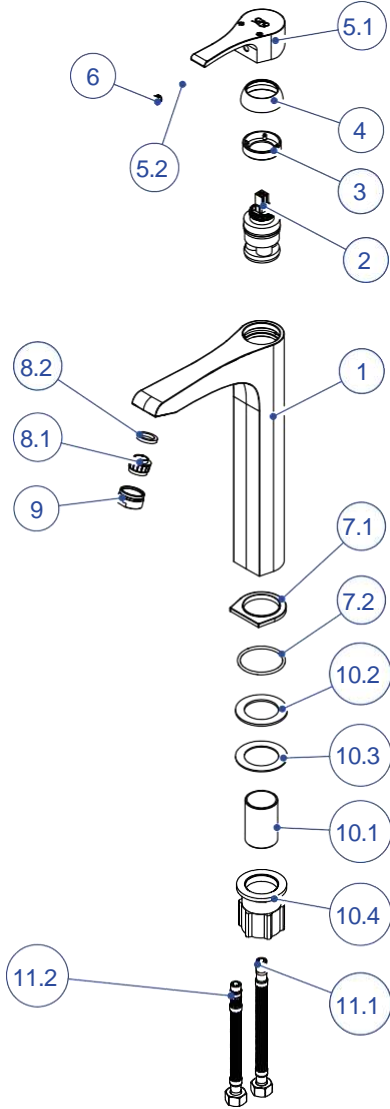

*Cold start kartuşlu model için kartuş kodu;
KAR040 Ø35'LİK AYAKLI COLD START KARTUŞ(CITEC)