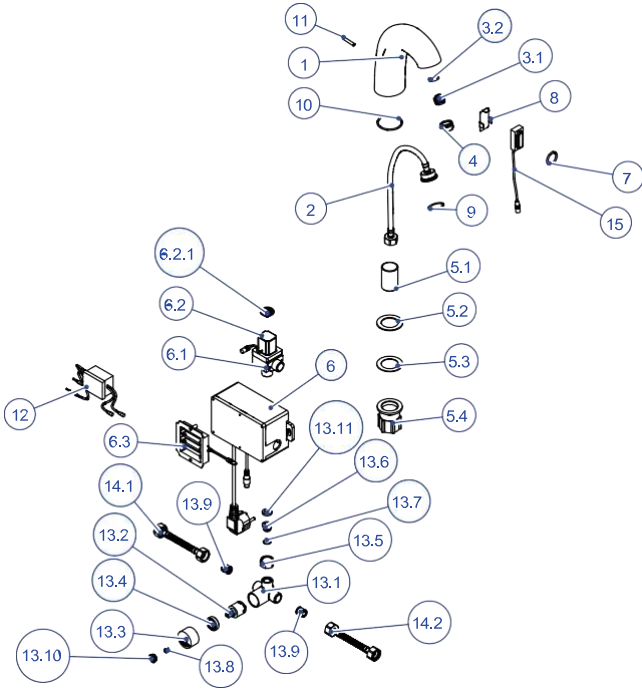

FOTOSELLİ

FLB10-R-LAVABO BATARYASI (ROSE GOLD)

NO	STOK KODU VE ADI	ADET
1	GÖV748-R FOTOSELLİ LAVABO BATARYA GÖVDESİ (ROSE GOLD PVD)	1
2	HOR179 G1/2" M24X1 RENKSİZ FLEKS HORTUM (80cm)	1
3	AGR02 AERATOR GRUBU	1
3.1	PER002 AERATOR	1
3.2	CON077 AERATOR CONTASI	1
4	SOM107-R AERATOR SOMUN (ROSE GOLD PVD)	1
5	ABG04 ALT BAĞLANTI GRUBU	1
5.1	SAP023 ALT BAĞLANTI SAPLAMASI	1
5.2	CON375 ALT BAĞLANTI BASKI CONTASI	1
5.3	SAC033 ALT BAĞLANTI BASKI SACI	1
5.4	SOM366 ALT BAĞLANTI SOMUNU	1
6	KKT03 KUMANDA KUTUSU	1
6.1	SVG06-SELONOİD VALF GRUBU	1
6.2	BOB007-BOBİN GRUBU	1
6.2.1	CON079-SELONOİD VALF CONTASI	1
6.3	PKT011-PİL KUTUSU	1
7	ORN192 Ø22x2,95 O-RING	1
8	SAC039 GÖZ DEVRESİ MUHAFAZA SACI	1
9	ORN028-Ø24X2 O-RİNG	1
10	ORN153 Ø44,5x2,5 O-RING	1
11	VİD207 M5x35 SETSKUR VİDA	1
12	RÖL002-RÖLE	1
13	MSG01-T MUSLUK GRUBU	1
13.1	GÖV745 T MUSLUK GÖVDE	1
13.2	KAR015-SERAMİK KARTUŞ	1
13.3	VOL155-VOLAN	1
13.4	SOM413-KARTUŞ TESPİT SOMUNU	1
13.5	SOM412-SOMUN	1
13.6	NPL163-SOL NİPEL	1
13.7	ORN149 Ø12x1,5 O-RING	1
13.8	VİD214-VOLAN TUTUCU VİDA	1
13.9	DCV002-DİK CEK VALF	2
13.10	BİC005-BÜYÜK BİCE	1
13.11	CON289-1/2" SÜZGEÇLİ CONTA	1
14	HRG03-FLEKS HORTUM GRUBU(KIRMIZI-MAVİ) (1/2"- 3/8"-40 cm	1
14.1	HOR009-FLEX HORTUM MAVİ(1-2"-3-8")(40cm)	1
14.2	HOR011-FLEX HORTUM KIRMIZI(1-2"-3-8")(40cm)	1
15	GDV012-GÖZ DEVRESİ	1