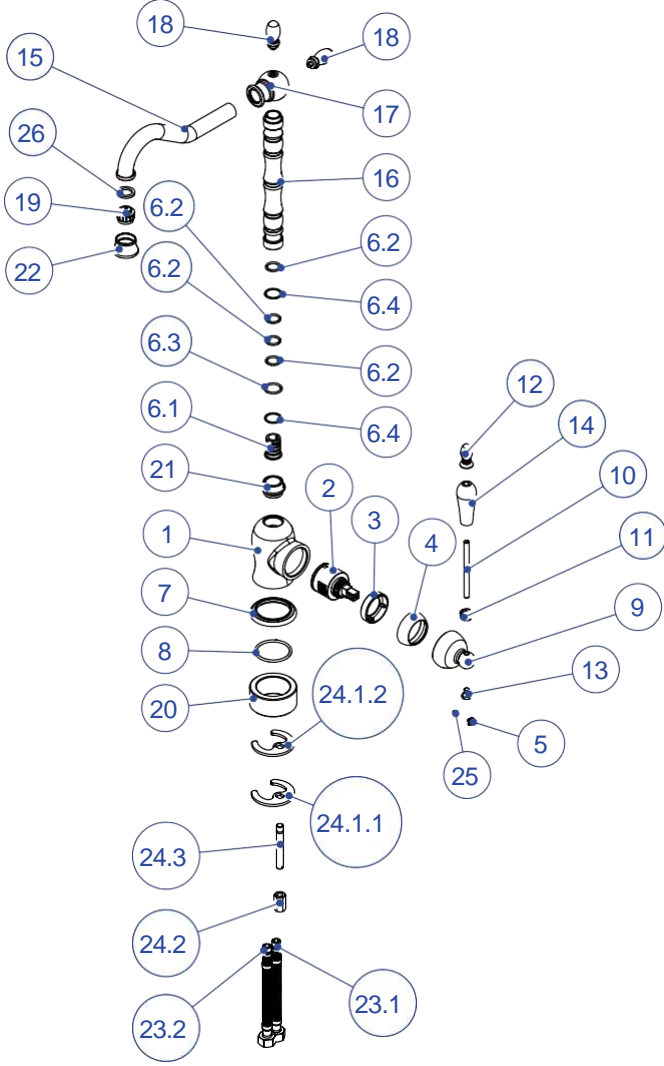

GPD RETRO

MTE180-A TEK GÖVDE EVİYE BATARYASI (GOLD PVD)

NO	STOK KODU VE ADI	ADET
1	GÖV475-A TEK GÖVDE EVİYE BATARYASI GÖVDE (SARI GOLD PVD)	1
2	KAR009 SERAMİK KARTUŞ	1
3	SOM290 KARTUŞ TESPİT SOMUNU	1
4	KAP209_1-A KARTUŞ KAPAĞI (SARI GOLD PVD)	1
5	BİC027-A BİCE	1
6	NPG03 BAĞLANTI NİPEL GRUBU	1
6.1	NPL074 BORU BAĞLANTI NİPELİ	1
6.2	ORN004 Ø12X2 O-RİNG	4
6.3	ORN112 Ø17X2 O-RİNG	1
6.4	CON295 Ø20X17X1 CONTA	2
7	BLZ067-A TABAN BİLEZİĞİ (SARI GOLD PVD)	1
8	ORN023 TABAN O-RİNGİ	1
9	GÖV817-A KOL GÖVDESİ (SARI GOLD PVD)	1
10	SAP028 M6X80 SAPLAMA	1
11	YTK032-A KOL SERAMİK UCU (ÜST)(SARI GOLD PVD)	1
12	UCK009-A KOL SERAMİK UCU (ÜST)(SARI GOLD PVD)	1
13	UCK010-A KOL SERAMİK UCU (ALT)(SARI GOLD PVD)	1
14	SRM009 KOL SERAMİĞİ	1
15	BOR155-A TEK GÖVDE EVİYE S BORU (SARI GOLD PVD)	1
16	BOR156-A TEK GÖVDE EVİYE ALT BORU (SARI GOLD PVD)	1
17	DRS010-A BORU DİRSEĞİ (SARI GOLD PVD)	1
18	UCK011-A DİRSEK UCU (SARI GOLD PVD)	2
19	PER002 AERATOR	1
20	MNŞ002 HALKA TESPİT MANŞONU	1
21	SOM427-A BORU BAĞLANTI SOMUNU (SARI GOLD PVD)	1
22	SOM426-A AERATOR SOMUNU (SARI GOLD PVD)	1
23	HRG01 FLEX HORTUM GRUBU (M10X1 3/8" 40cm)	1
23.1	HOR001 FLEX HORTUM MAVİ (M10X1 3/8" 40cm)	1
23.2	HOR005 FLEX HORTUM KIRMIZI (M10X1 3/8" 40cm)	1
24	SBG01 SAPLAMALI ALT BAĞLANTI GRUBU	1
24.1	TSG01 TABAN SAC GRUBU	1
24.1.1	SAC001 TESPİT SACI	1
24.1.2	CON074 TESPİT CONTASI	1
24.2	SOM109 TESPİT SAPLAMA SOMUNU	1
24.3	SAP001 M8X60 TESPİT SAPLAMASI	1
25	VİD009 KOL TESPİT VİDASI (M5X6 SETİSKUR VİDA)	1
26	CON309 AERATOR CONTASI	1