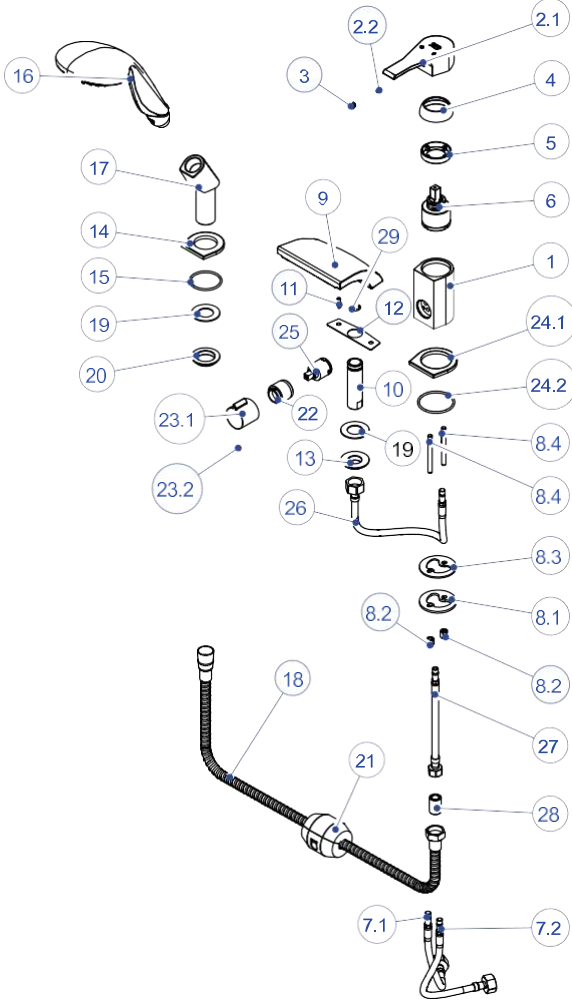

MAK67-ANKASTRE KÜVET BATARYASI (3 DELİKLİ)

NO	STOK KODU VE ADI	ADET
1	GÖV643 ANKASTRE KÜVET YÖNLENDİRİCİLİ GÖVDE	1
2	KL687 ATROS KOL GRUBU	1
2.1	KOL108 ATROS KOL	1
2.2	VİD009 KOL TESPİT VİDASI	1
3	BİC020 BİÇE	1
4	KAP102 KARTUŞ KAPAĞI	1
5	SOM233 KARTUŞ TESPİT SOMUNU	1
6	KAR007 SERAMİK KARTUŞ	1
7	HRG37 FLEX HORTUM GRUBU (KISA:M8X1-1/2" 40cm)	1
7.1	HOR151 FLEX HORTUM KIRMIZI (KISA:M8X1-1/2" 40cm)	1
7.2	HOR152 FLEX HORTUM MAVİ (KISA:M8X1-1/2" 40cm)	1
8	SBG26 ALT BAĞLANTI GRUBU	1
8.1	SAC002 TESPİT SACI	1
8.2	SOM220 TESPİT SAPLAMA SOMUNU	2
8.3	CON366 TESPİT CONTASI	1
8.4	SAP003 TESPİT SAPLAMASI	2
9	GÖV509 KÜVET BATARYA GÖVDESİ	1
10	SAP007 BAĞLANTI SAPLAMASI	1
11	VİD146 M5X16 SETİSKUR VİDA	1
12	CON329 TABAN CONTASI	1
13	SOM115 ALT BAĞLANTI SOMUNU	1
14	BLZ028 TABAN BİLEZİĞİ	1
15	ORN008 TABAN O-RİNGİ	1
16	DSB007 5 FONKSİYONLU DUŞ BAŞLIĞI	1
17	YTK015 EL DUŞU YATAĞI	1
18	HOR143 SİRİAL HORTUM (3/8"-1/2" 200cm)	1
19	CON083 TESPİT CONTASI	2
20	SOM306 TESPİT SOMUNU	1
21	KRŞ002 KURŞUN AĞIRLIK	1
22	GÖM024 KARTUŞ TESPİT GÖMLEĞİ	1
23	VLG25 VOLAN GRUBU	1
23.1	VOL028 YÖNLENDİRİCİ VOLANI	1
23.2	VİD009 KOL TESPİT VİDASI	1
24	TBG35 TABAN GRUBU	1
24.1	BLZ056 TABAN BİLEZİĞİ	1
24.2	ORN145 Ø47,29X2,62 O-RİNG	1
25	KAR015 SERAMİK KARTUŞ	1
26	HOR154 FLEKS HORTUM (M8X1-1/2" RENKSİZ 40cm)	1
27	HOR159 FLEKS HORTUM (M8X1-3/8" RENKSİZ 20cm)	1
28	RDK015 3/8" REDÜKSİYON	1
29	ORN004 Ø12X2 O-RİNG	1