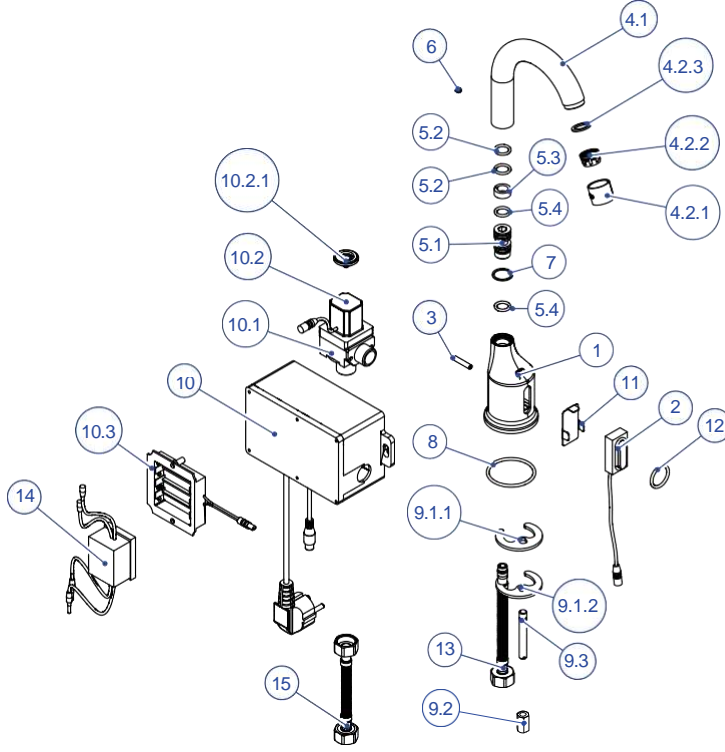

FOTOSELLİ

FLB11-2-LAVABO BATARYASI(TEK SU GİRİŞLİ)

NO	STOK KODU VE ADI	ADET	NO	STOK KODU VE ADI	ADET
1	GÖV747 FOTOSELLİ LAVABO BATARYA GÖVDESİ	1	9	SBG01 SAPLAMALI ALT BAĞLANTI GRUBU	1
2	GDV012 GÖZ DEVRESİ	1	9.1	TSG01 TABAN SAC GRUBU	1
3	VİD208 M5X30 SETSKUR VİDA	1	9.1.1	SAC001 TESPİT SACI	1
4	BRG108 BORU GRUBU	1	9.1.2	CON074 TESPİT CONTASI	1
4.1	BOR146 BORU	1	9.2	SOM109 TESPİT SAPLAMA SOMUNU	1
4.2	PGR44 AERATOR GRUBU	1	9.3	SAP001 M8X60 TESPİT SAPLAMASI	1
4.2.1	SOM286 AERATOR SOMUNU	1	10	KKT03 KUMANDA KUTUSU	1
4.2.2	PER039 AERATOR	1	10.1	SVG06-SELENOİD VALF GRUBU	1
4.2.3	CON285-AERATOR CONTASI	1	10.2	BOB007-BOBİN GRUBU	1
5	NPG31 NİPEL GRUBU	1	10.2.1	CON079-SELENOİD VALF CONTASI	1
5.1	NPL164-FLEX BAĞLANTI NİPELİ	1	10.3	PKT011-PİL KUTUSU	1
5.2	ORN203 Ø13,5X2,5 O-RİNG	2	11	SAC039 GÖZ DEVRESİ MUHAFAZA SACI	1
5.3	SGM045-NİPEL SEGMANI	1	12	ORN192 Ø22x2,95 O-RING	1
5.4	ORN003 Ø12,37X2,62 O-RİNG	2	13	HOR153-M10X1 -1/2" 50 cm RENKSİZ FLEKS HORTUM	1
6	VİD213 SETSKUR VİDA	1	14	RÖL002-RÖLE	1
7	TFL155 Ø21,75XØ18,3X1 TEFLON	1	15	HOR009-FLEX HORTUM MAVİ(1-2"-3-8")(40cm)	1
8	ORN201 TABAN O-RİNG	1