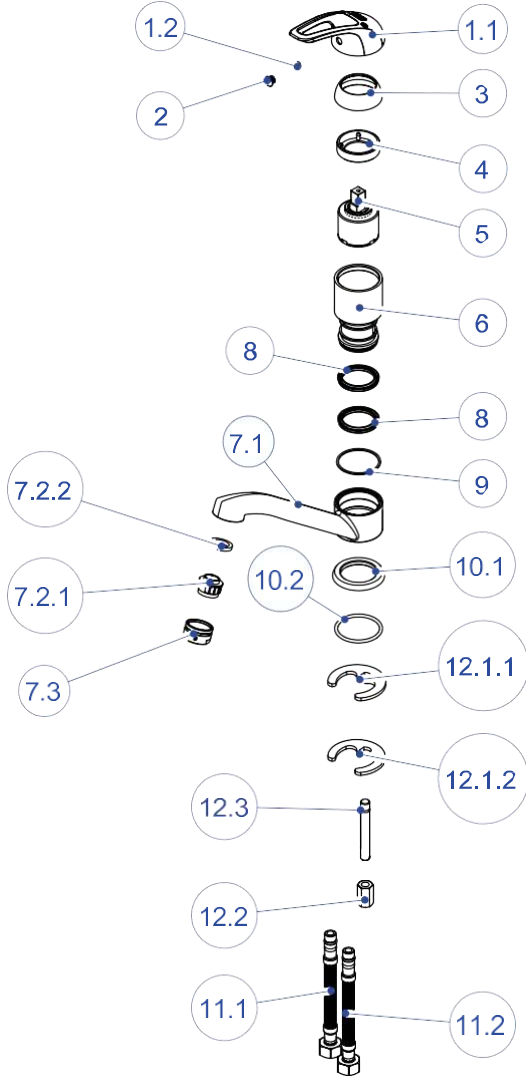

MDL120-DÖNER LAVABO BATARYASI

NO	STOK KODU VE ADI	ADET
1	KL665 ADRIÖ KOL GRUBU	1
1.1	KOL081 ADRIÖ KOL	1
1.2	VİD009 KOL TESPİT VİDASI	1
2	BİC020 BİCE	1
3	KAP103 KARTUŞ KAPAĞI	1
4	SOM290 KARTUŞ TESPİT SOMUNU	1
5	KAR022 SERAMİK KARTUŞ	1
6	KLP112 GÖMLEKLİ İÇ PARÇA	1
7	BRG50 BORU GRUBU	1
7.1	BOR059 BORU	1
7.2	AGR02 AERATOR GRUBU	1
7.2.1	PER002 AERATOR	1
7.2.2	CON077 AERATOR CONTASI	1
7.3	SOM107 AERATOR SOMUNU	1
8	NUT004 İÇ PARÇA NUTRİNGİ	2
9	CON210_1 GÖVDE CONTASI	1
10	TBG09 TABAN GRUBU	1
10.1	BLZ007 TABAN BİLEZİĞİ	1
10.2	ORN014 TABAN O-RİNGİ	1
11	HRG01 FLEX HORTUM GRUBU (M10X1-3/8" 40cm)	1
11.1	HOR001 FLEX HORTUM MAVİ (M10X1-3/8" 40cm)	1
11.2	HOR005 FLEX HORTUM KIRMIZI (M10X1-3/8" 40cm)	1
12	SBG01 SAPLAMALI ALT BAĞLANTI GRUBU	1
12.1	TSG01 TABAN SAC GRUBU	1
12.1.1	SAC001 TESPİT SACI	1
12.1.2	CON074 TESPİT CONTASI	1
12.2	SOM109 TESPİT SAPLAMA SOMUNU	1
12.3	SAP001 M8X60 TESPİT SAPLAMASI	1