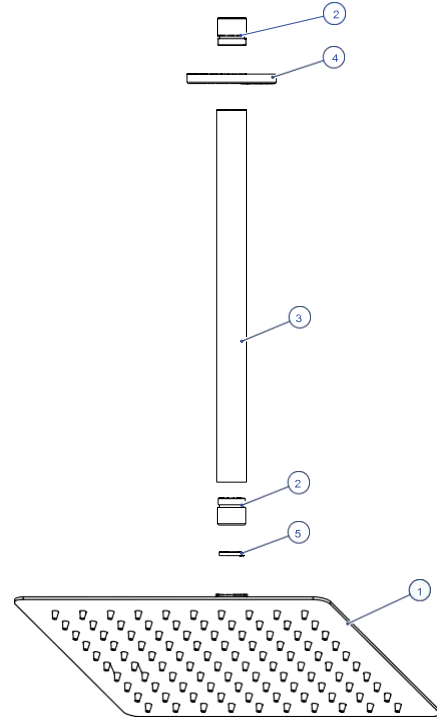

DUŞ BAŞLIKLARI

ADS19-R-ANKASTRE DUŞ BAŞLIĞI (TAVANDAN 250x250)(ROSE GOLD-PVD KAPLAMA)

NO	STOK KODU VE ADI	ADET
1	ADB019- R 250x250 ANKASTRE DUŞ SETİ DUŞ BAŞLIĞI (ROSE GOLD PVD)	1
2	NPL080- R BORU BAĞLANTI NİPELİ (ROSE GOLD PVD)	2
3	BOR081- R TAVANDAN ANKASTRE DUŞ BORUSU (ROSE GOLD PVD)	1
4	ROZ012- R DUŞ SETİ ROZETİ (ROSE GOLD PVD)	1
5	CON081-EL DUŞU CONTASI	1