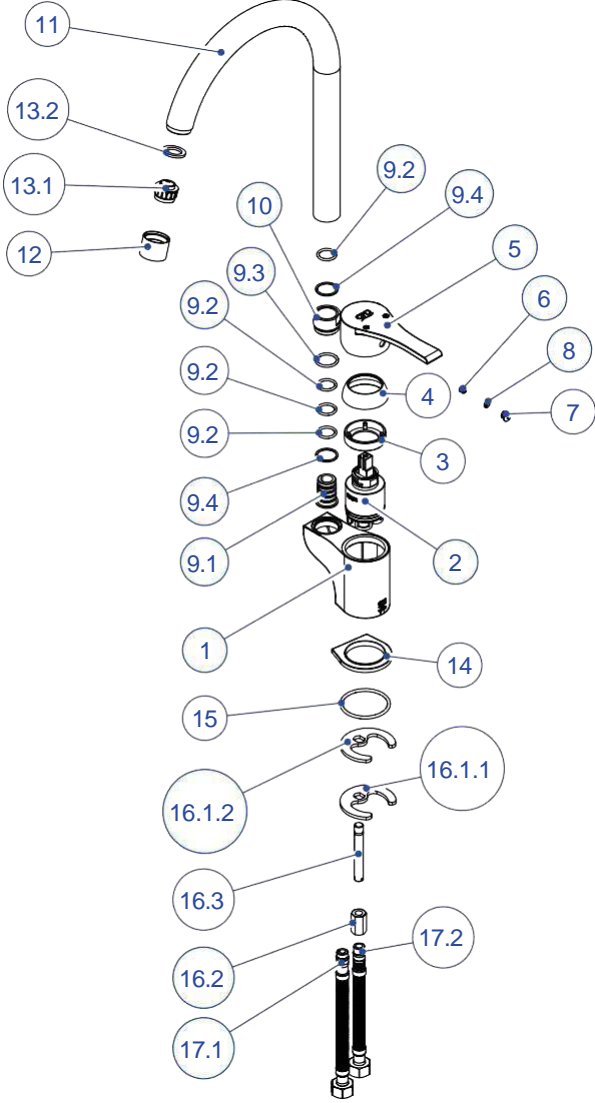

MTE65-BG-TEK GÖVDE EVİYE BATARYASI (BEYAZ GRANİT KAPLAMA)

NO	STOK KODU VE ADI	ADET
1	GÖV417-BG TEK GÖVDE LAVABO-EVİYE GÖVDESİ (BEYAZ GRANİT)	1
2	KAR010 SERAMİK KARTUŞ	1
3	SOM290 KARTUŞ TESPİT SOMUNU	1
4	KAP209_1-BG KARTUŞ KAPAĞI (BEYAZ GRANİT)	1
5	KOL117-BG ATROS KOL (BEYAZ GRANİT)	1
6	VİD009 KOL TESPİT VİDASI	1
7	BİC020-BG BİCE (BEYAZ GRANİT)	1
8	ORN144 Ø4X1,5 O-RİNG	1
9	NPG03-BG NİPEL GRUBU (BEYAZ GRANİT)	1
9.1	NPL074 BORU BAĞLANTI NİPELİ	1
9.2	ORN004 Ø12X2 O-RİNG	4
9.3	ORN112 Ø17X2 O-RİNG	1
9.4	CON295 Ø20XØ17X1 CONTA	2
10	SOM297-BG BORU BAĞLANTI SOMUNU (BEYAZ GRANİT)	1
11	BOR076-BG BORU (BEYAZ GRANİT)	1
12	SOM296-BG AERATOR SOMUNU (BEYAZ GRANİT)	1
13	PGR25 AERATOR GRUBU	1
13.1	PER002 AERATOR	1
13.2	CON294 AERATOR CONTASI	1
14	BLZ022-BG TABAN BİLEZİĞİ (BEYAZ GRANİT)	1
15	ORN096 TABAN O-RİNGİ	1
16	SBG01 SAPLAMALI ALT BAĞLANTI GRUBU	1
16.1	TSG01 TABAN SAC GRUBU	1
16.1.1	SAC001 TESPİT SACI	1
16.1.2	CON074 TESPİT CONTASI	1
16.2	SOM109 TESPİT SAPLAMA SOMUNU	1
16.3	SAP001 M8X60 TESPİT SAPLAMASI	1
17	HRG01 FLEX HORTUM GRUBU (M10X1-3/8" 40cm)	1
17.1	HOR001 FLEX HORTUM MAVİ (M10X1-3/8" 40cm)	1
17.2	HOR005 FLEX HORTUM KIRMIZI (M10X1-3/8" 40cm)	1