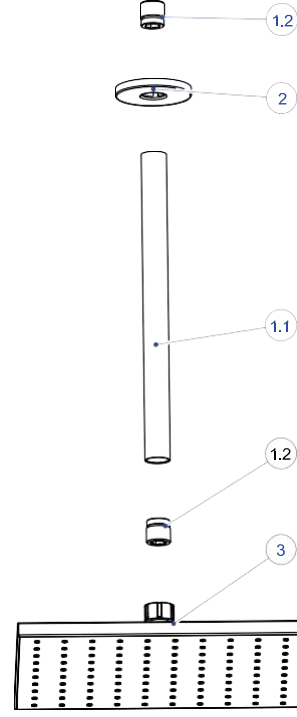

DUŞ BAŞLIKLARI

ADS15-ANKASTRE DUŞ BAŞLIĞI (TAVANDAN 250X250)

NO	STOK KODU VE ADI	ADET
1	BRG61 TAVANDAN ANKASTRE DUŞ BORU GRUBU	1
1.1	BOR081 TAVANDAN ANKASTRE DUŞ BORUSU	1
1.2	NPL080 TAVANDAN ANKASTRE TAVAN NİPELİ	2
2	ROZ012 ANKASTRE BANYO DU ROZETİ	1
3	ADB011 ANKASTRE DUŞ SETİ DUŞ BAŞLIĞI	1