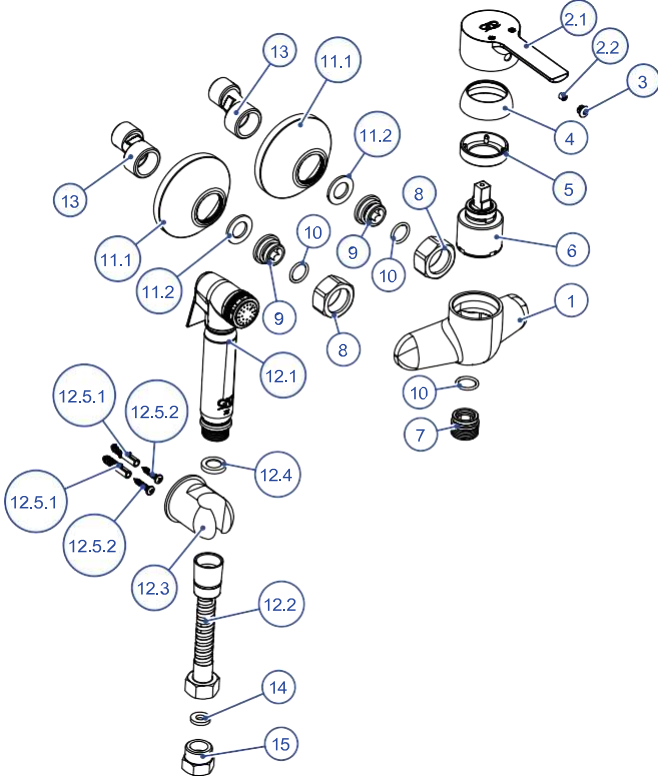

MTB55-TAHARET BATARYASI

NO	STOK KODU VE ADI	ADET
1	GÖV489 TAHARET BATARYASI GÖVDESİ	1
2	KL627 SOLUS KOL GRUBU	1
2.1	KOL052 SOLUS KOL	1
2.2	VİD009 KOL TESPİT VİDASI	1
3	BİC020 BİCE	1
4	KAP103 KARTUŞ KAPAĞI	1
5	SOM290 KARTUŞ TESPİT SOMUNU	1
6	KAR009 SERAMİK KARTUŞ	1
7	NPL042 M20X1 (1-2") NİPEL	1
8	SOM103 BAĞLANTI SOMUNU	2
9	NPL021 SOL NİPEL	2
10	ORN015 Ø14X2 O-RİNG	3
11	RZG01 ROZET GRUBU	1
11.1	ROZ003 ROZET	2
11.2	CON279 EKSANTİRİK CONTASI	2
12	STS01 SPREY TAHARET SETİ	1
12.1	DUŞ014 SPREY DUŞ BAŞLIĞI	1
12.2	HOR054 SİRİRAL HORTUM 100 cm (1/2" - 1/2")	1
12.3	ASK004 ASKILIK	1
12.4	CON289 1/2" SÜZGEÇLİ CONTA	1
12.5	DMG01 MONTAJ GRUBU	1
12.5.1	DÜB002 DÜBEL	2
12.5.2	VİD113 YILDIZ BAŞLI VİDA	2
13	EKS001 EKSANTRİK	2
14	CON212 Ø15,3XØ7X2,5 CONTA	1
15	RDK005 1/2" - 3/8" REDÜKSİYON	1