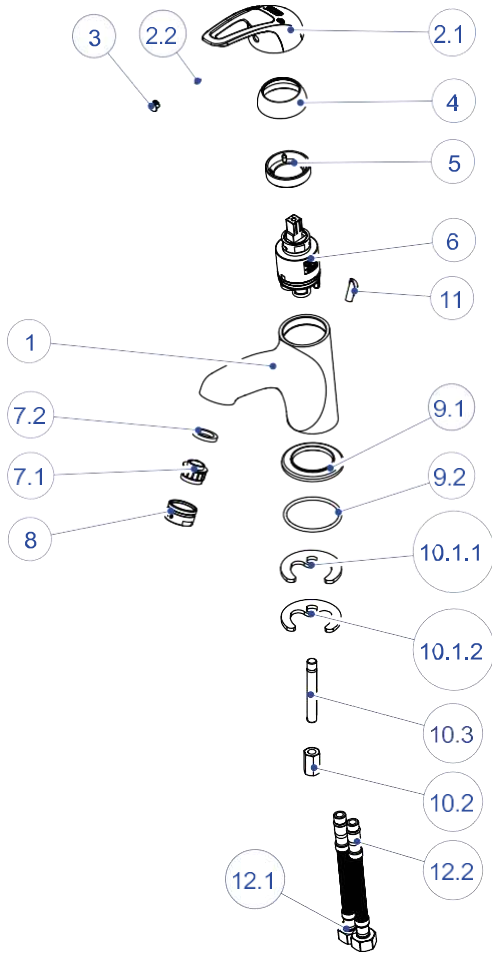

MLB120-LAVABO BATARYASI

NO	STOK KODU VE ADI	ADET
1	GÖV154 LAVABO BATARYA GÖVDESİ	1
2	KLG65 ADRİO KOL GRUBU	1
2.1	KOL081 ADRİO KOL	1
2.2	VİD009 KOL TESPİT VİDASI	1
3	BİC020 BİCE	1
4	KAP103 KARTUŞ KAPAĞI	1
5	SOM290 KARTUŞ TESPİT SOMUNU	1
6	KAR029_1 SERAMİK KARTUŞ	1
7	AGR02 AERATOR GRUBU	1
7.1	PER002 AERATOR	1
7.2	CON077 AERATOR CONTASI	1
8	SOM107 AERATOR SOMUNU	1
9	TBG44 TABAN GRUBU	1
9.1	BLZ066 TABAN BİLEZİĞİ	1
9.2	ORN008 TABAN O-RİNGİ	1
10	SBG01 SAPLAMALI ALT BAĞLANTI GRUBU	1
10.1	TSG01 TABAN SAC GRUBU	1
10.1.1	SAC001 TESPİT SACI	1
10.1.2	CON074 TESPİT CONTASI	1
10.2	SOM109 TESPİT SAPLAMA SOMUNU	1
11	TAP004 POP-UP TAPASI	1
12	HRG14 FLEX HORTUM GRUBU (M10X1-3/8" 50cm)	1
12.1	HOR073 FLEX HORTUM KIRMIZI (M10X1-3/8" 50cm)	1
12.2	HOR074 FLEX HORTUM MAVİ (M10X1-3/8" 50cm)	1