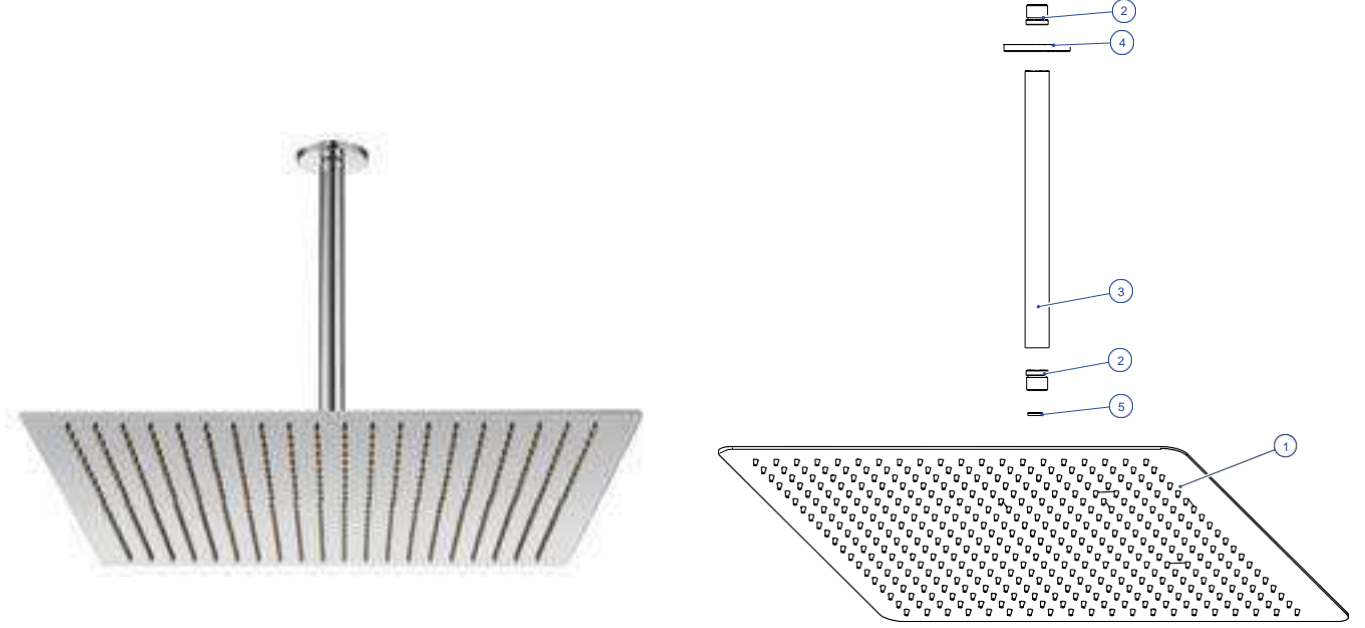

DUŞ BAŞLIKLARI

ADS25-ANKASTRE DUŞ BAŞLIĞI (TAVANDAN 500X500)

NO	STOK KODU VE ADI	ADET
1	ADB025-500x500 ANKASTRE DUŞ SETİ DUŞ BAŞLIĞI	1
2	NPL183-BORU BAĞLANTI NİPELİ	2
3	BOR159 ANKASTRE DUŞ SETİ BORUSU	1
4	ROZ012-DUŞ SETİ ROZETİ	1
5	CON081-EL DUŞU CONTASI	1