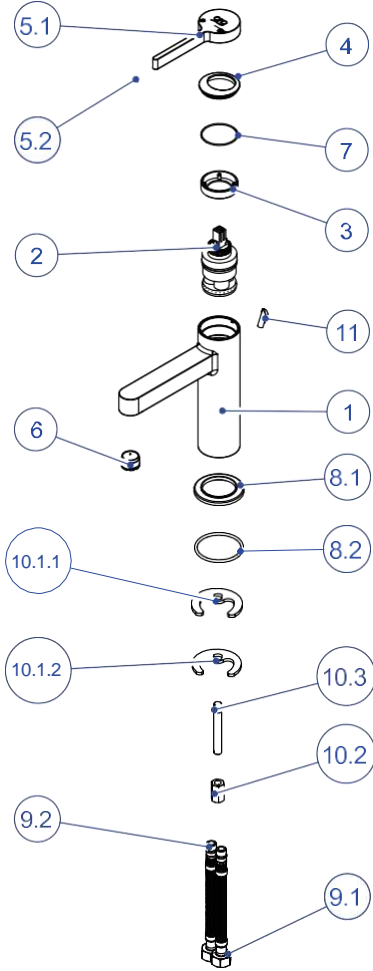

MLB165-LAVABO BATARYASI

NO	STOK KODU VE ADI	ADET
1	GÖV754 LAVABO BATARYA GÖVDESİ	1
2	KAR047 LAVABO KARTUŞU	1
3	SOM290 KARTUŞ TESPİT SOMUNU	1
4	KAP286 KARTUŞ KAPAĞI	1
5	KLG103 GILDO KOL GRUBU	1
5.1	KOL155 GILDO KOL	1
5.2	VİD162 M4X5 SETİSKUR VİDA	1
6	PER040 M18,5X1 AERATOR	1
7	ORN218 Ø30X1,5 O-RİNG	1
8	TBG44 TABAN GRUBU	1
8.1	BLZ066 TABAN BİLEZİĞİ	1
8.2	ORN008 Ø40,94X2,62 TABAN O-RİNGİ	1
9	HRG14 FLEX HORTUM GRUBU (M10X1-3/8" 50cm)	1
9.1	HOR073 FLEX HORTUM KIRMIZI (M10X1-3/8" 50cm)	1
9.2	HOR074 FLEX HORTUM MAVİ (M10X1-3/8" 50cm)	1
10	SBG01 SAPLAMALI ALT BAĞLANTI GRUBU	1
10.1	TSG01 TABAN SAC GRUBU	1
10.1.1	SAC001 TESPİT SACI	1
10.1.2	CON074 TESPİT CONTASI	1
10.2	SOM109 TESPİT SAPLAMA SOMUNU	1
10.3	SAP001 M8X60 TESPİT SAPLAMASI	1
11	TAP004 POP-UP TAPASI	1