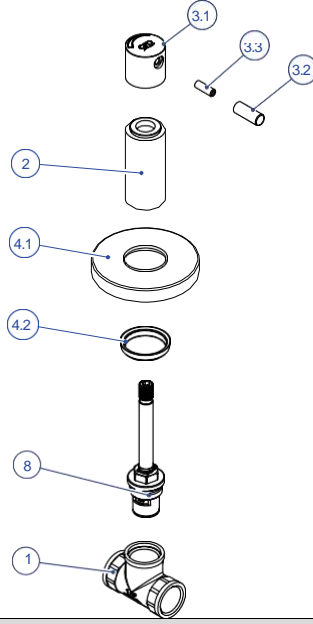

AAK70-ANKASTRE ARA KESME VANASI

NO	STOK KODU VE ADI	ADET
1	GÖV264 ANKASTRE ARA KESME GÖVDESİ	1
2	HNİ015 HUNİ	1
3	VLT04 VOLAN TAKIMI	1
3.1	GÖV372 VOLAN GÖVDESİ	1
3.2	KOL045 VOLAN KOLU	1
3.3	VİD110 KOL TESPİT VİDASI	1
4	RZG30 ROZET GRUBU	1
4.1	ROZ007 ROZET	1
4.2	CON211 ROZET CONTASI	1
8	SLG24 SERAMİK SALMASTRA	1