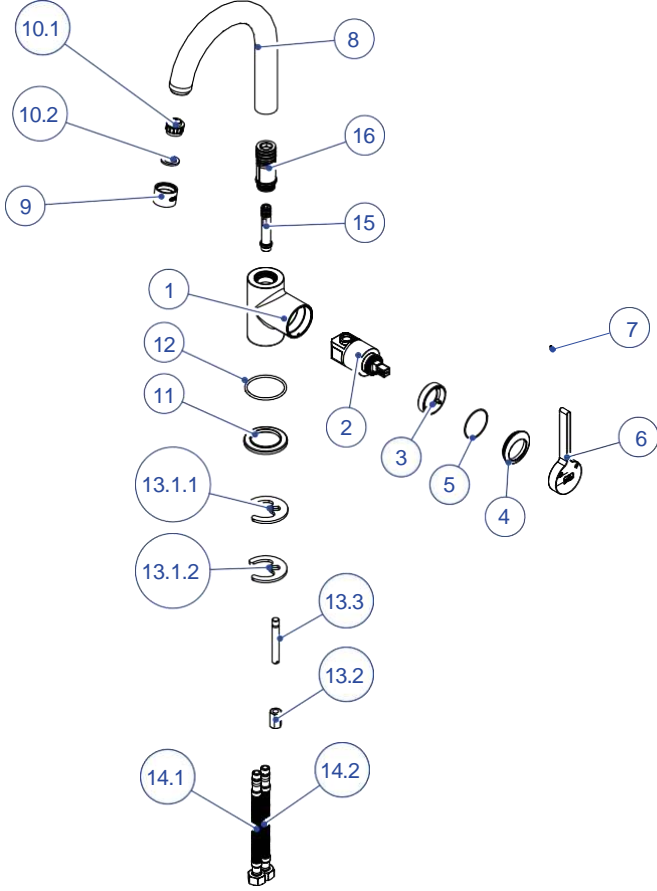

MTL165-S-R-TEK GÖVDE LAVABO BATARYASI (KROM-SİYAH)

NO	STOK KODU VE ADI	ADET
1	GÖV756-S TEK GÖVDE LAVABO-EVİYE GÖVDESİ (SİYAH)	1
2	KAR048 TEK GÖVDE EVİYE KARTUŞ TAKIMI	1
3	SOM290 KARTUŞ TESPİT SOMUNU	1
4	KAP286-R KARTUŞ KAPAĞI (ROSE GOLD PVD)	1
5	ORN218 Ø30X1,5 O-RİNG	1
6	KOL155-R GILDO KOL (ROSE GOLD PVD)	1
7	VİD162 M4X5 SETİSKUR VİDA	1
8	BOR153-S BORU (SİYAH)	1
9	SOM420-R AERATOR SOMUNU (ROSE GOLD PVD)	1
10	AGR02 AERATOR GRUBU	1
10.1	PER002 AERATOR	1
10.2	CON309 21X15X2,4 PERLATÖR CONTASI	1
11	BLZ066-R TABAN BİLEZİĞİ (ROSE GOLD PVD)	1
12	ORN008 Ø40,94X2,62 TABAN O-RİNGİ	1
13	SBG01 SAPLAMALI ALT BAĞLANTI GRUBU	1
13.1	TSG01 TABAN SAC GRUBU	1
13.1.1	SAC001 TESPİT SACI	1
13.1.2	CON074 TESPİT CONTASI	1
13.2	SOM109 TESPİT SAPLAMA SOMUNU	1
13.3	SAP001 M8X60 TESPİT SAPLAMASI	1
14	HRG14 FLEX HORTUM GRUBU (KISA:M10X1 - 3/8"-50 cm)	1
14.1	HOR073-FLEX HORTUM KIRMIZI (KISA:M10X1 - 3/8" 50 cm)	1
14.2	HOR074-FLEX HORTUM MAVİ (KISA:M10X1 - 3/8" 50 cm)	1
15	BGL013 M11X1 KARTUŞ BAĞLANTI PARÇASI	1
16	NPG32 BORU BAĞLANTI NİPEL GRUBU	1