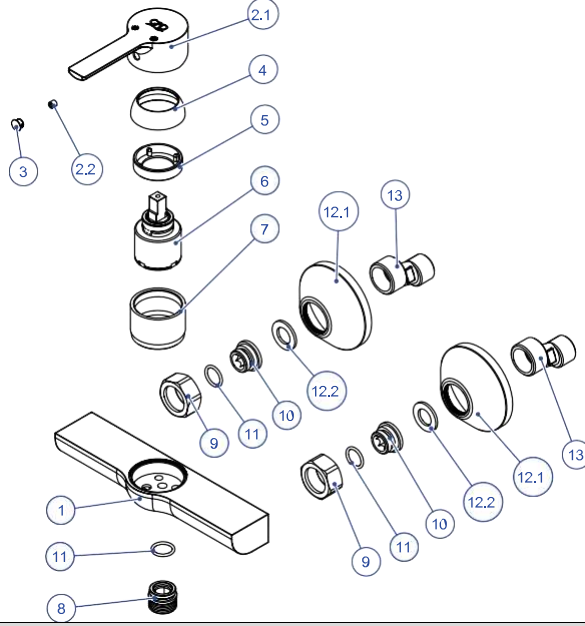

MDB55-DUŞ BATARYASI

NO	STOK KODU VE ADI	ADET
1	GÖV457 DUŞ BATARYA GÖVDESİ	1
2	KL627 SOLUS KOL GRUBU	1
2.1	KOL052 SOLUS KOL	1
2.2	VİD009 KOL TESPİT VİDASI	1
3	BİC020 BİCE	1
4	KAP103 KARTUŞ KAPAĞI	1
5	SOM290 KARTUŞ TESPİT SOMUNU	1
6	KAR009 SERAMİK KARTUŞ	1
7	GÖM010 GÖMLEK	1
8	NPL042 M20X1 NİPEL	1
9	SOM103 BAĞLANTI SOMUNU	2
10	NPL021 SOL NİPEL	2
11	ORN015 Ø14X2 O-RİNG	3
12	RZG01 ROZET GRUBU	1
12.1	ROZ003 ROZET	2
12.2	CON279 Ø24XØ14X2 REDÜKSİYON-EKSANTRİK CONTASI	2
13	EKS001 EKSANTRİK	2