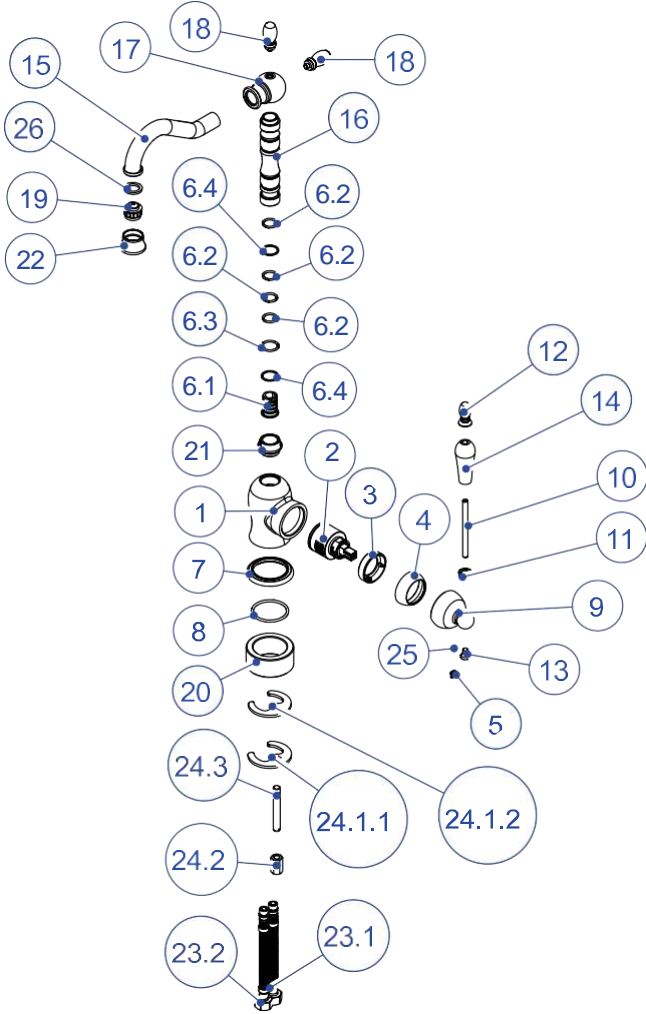

GPD RETRO

MTL180-K-R-TEK GÖVDE LAVABO BATARYASI (KROM-ROSE GOLD)

NO	STOK KODU VE ADI	ADET
1	GÖV475 TEK GÖVDE EVİYE BATARYASI GÖVDE	1
2	KAR009 SERAMİK KARTUŞ	1
3	SOM290 KARTUŞ TESPİT SOMUNU	1
4	KAP209_1-R KARTUŞ KAPAĞI (ROSE GOLD PVD)	1
5	BİC020 BİÇE	1
6	NPG03 BAĞLANTI NİPEL GRUBU	1
6.1	NPL074 BORU BAĞLANTI NİPELİ	1
6.2	ORN004 Ø12X2 O-RİNG	4
6.3	ORN112 Ø17X2 O-RİNG	1
6.4	CON295 Ø20X17X1 CONTA	2
7	BLZ067-R TABAN BİLEZİĞİ (ROSE GOLD PVD)	1
8	ORN023 -TABAN O-RİNGİ	1
9	GÖV817 KOL GÖVDESİ	1
10	SAP028 M6X80 SAPLAMA	1
11	YTK032-R KOL SERAMİK YATAĞI (ROSE GOLD PVD)	1
12	UCK009-R KOL SERAMİK UCU (ÜST)(ROSE GOLD PVD)	1
13	UCK010-R KOL SERAMİK UCU (ALT)(ROSE GOLD PVD)	1
14	SRM009 KOL SERAMİĞİ	1
15	BOR157 TEK GÖVDE LAVABO S BORU	1
16	BOR158 TEK GÖVDE LAVABO BATARYA ALT BORU	1
17	DRS010-R BORU DİRSEĞİ (ROSE GOLD PVD)	1
18	UCK011-R DİRSEK UCU (ROSE GOLD)	2
19	PER002 AERATOR	1
20	MNŞ002 HALKA TESPİT MANŞONU	1
21	SOM427 BORU BAĞLANTI SOMUNU	1
22	SOM426-R AERATOR SOMUNU (ROSE GOLD PVD)	1
23	HRG01 FLEX HORTUM GRUBU (M10X1 3/8" 40cm)	1
23.1	HOR001 FLEX HORTUM MAVİ (M10X1 3/8" 40cm)	1
23.2	HOR005 FLEX HORTUM KIRMIZI (M10X1 3/8" 40cm)	1
24	SBG01 SAPLAMALI ALT BAĞ. GRUBU	1
24.1	TSG01 TABAN SAC GRUBU	1
24.1.1	SAC001 TESPİT SACI	1
24.1.2	CON074 TESPİT CONTASI	1
24.2	SOM109 TESPİT SAPLAMA SOMUNU	1
24.3	SAP001 M8X60 TESPİT SAPLAMASI	1
25	VİD009 KOL TESPİT VİDASI	1
26	CON309 AERATOR CONTASI	1