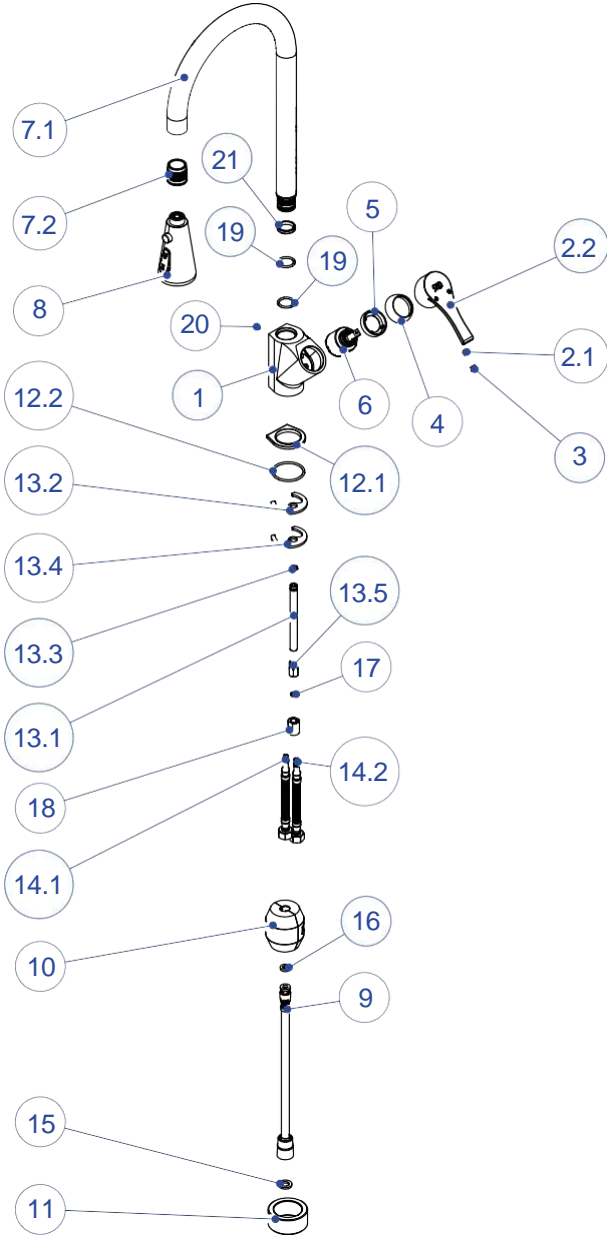

MES65-SPIRALLİ EVİYE BATARYASI

*Cold start kartuşlu model için kartuş kodu;
KAR041 Ø35'LİK AYAKSIZ COLD START KARTUŞ(CITEC)

NO	STOK KODU VE ADI	ADET
1	GÖV575 SPIRALLİ-EVİYE GÖVDESİ	1
2	KLG32 ATROS KOL GRUBU	1
2.1	VİD009 KOL TESPİT VİDASI	1
2.2	KOL059 ATROS KOL	1
3	BİC020 BİCE	1
4	KAP103 KARTUŞ KAPAĞI	1
5	SOM290 KARTUŞ TESPİT SOMUNU	1
6	KAR009 SERAMİK KARTUŞ	1
7	BRG87 BORU GRUBU	1
7.1	BOR116 BORU	1
7.2	YTK025 EL DUŞU YATAĞI	1
8	DUŞ028 3 FONKSİYONLU EL DUŞU	1
9	HOR129 SPIRALLİ EVİYE HORTUM 150cm	1
10	KRŞ002 KURŞUN AĞIRLIK	1
11	MNŞ002 HALKA TESPİT MANŞONU	1
12	TBG22 TABAN GRUBU	1
12.1	BLZ022 TABAN BİLEZİĞİ	1
12.2	ORN008 TABAN O-RİNGİ	1
13	BSB02 ALT BAĞLANTI GRUBU	1
13.1	BGL005 BAĞLANTI UZATMASI	1
13.2	SAC002 TESPİT SACI	1
13.3	ORN002 Ø7,65X1,78 O-RİNG	1
13.4	CON317 TESPİT CONTASI	1
13.5	SOM153 TESPİT SOMUNU	1
14	HRG31 FLEX HORTUM GRUBU (M8X1-3/8" 50cm ORTA UÇ)	1
14.1	HOR127 FLEX HORTUM MAVİ (M8X1-3/8" 50cm)	1
14.2	HOR128 FLEX HORTUM KIRMIZI (M8X1-3/8" 50cm)	1
15	CON081 EL DUŞU CONTASI	1
16	CON088 Ø14XØ7X3 CONTA	1
17	CON265 Ø8,5XØ6X2 SONTA	1
18	SOM241 SPIRAL HORTUM BAĞLANTI SOMUNU	1
19	ORN133 Ø20X2,5 O-RİNG	2
20	VİD151 BORU TUTUCU VİDA	1
21	SGM031 Ø25,1X20,8X4,5 TEFLON SEGMAN	1