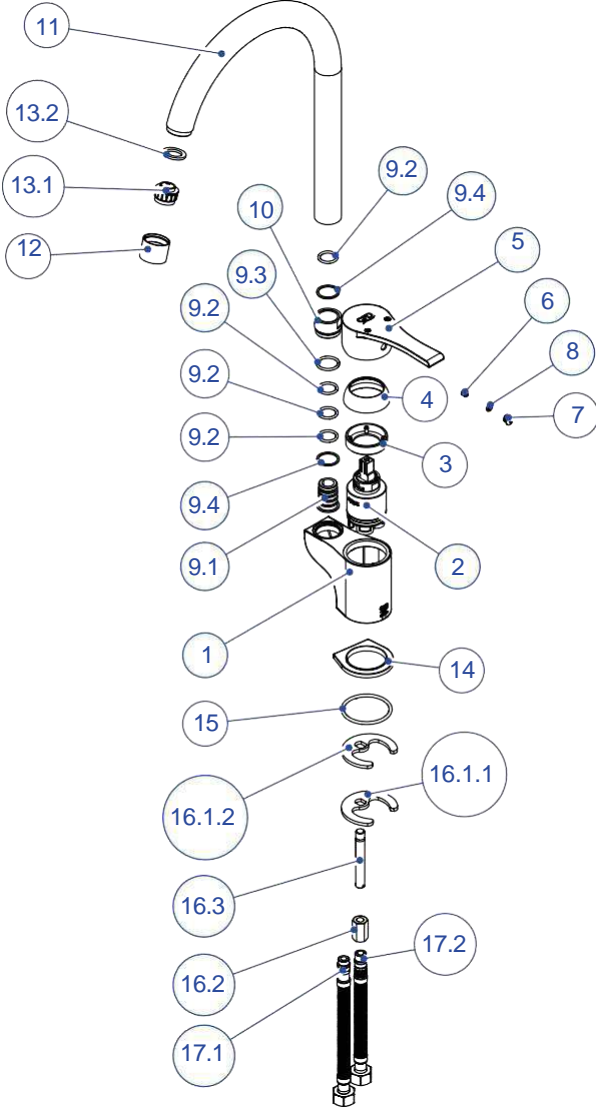

MTE65-KG-TEK GÖVDE EVİYE BATARYASI (KREM GRANİT KAPLAMA)

NO	STOK KODU VE ADI	ADET
1	GÖV417-KG TEK GÖVDE LAVABO-EVİYE GÖVDESİ (KREM GRANİT)	1
2	KAR010 SERAMİK KARTUŞ	1
3	SOM290 KARTUŞ TESPİT SOMUNU	1
4	KAP209_1-KG KARTUŞ KAPAĞI (KREM GRANİT)	1
5	KOL117-KG ATROS KOL (KREM GRANİT)	1
6	VİD009 KOL TESPİT VİDASI	1
7	BİC020-KG BİCE (KREM GRANİT)	1
8	ORN144 Ø4X1,5 O-RİNG	1
9	NPG03-KG NİPEL GRUBU (KREM GRANİT)	1
9.1	NPL074 BORU BAĞLANTI NİPELİ	1
9.2	ORN004 Ø12X2 O-RİNG	4
9.3	ORN112 Ø17X2 O-RİNG	1
9.4	CON295 Ø20XØ17X1 CONTA	2
10	SOM297-KG BORU BAĞLANTI SOMUNU (KREM GRANİT)	1
11	BOR076-KG BORU (KREM GRANİT)	1
12	SOM296-KG AERATOR SOMUNU (KREM GRANİT)	1
13	PGR25 AERATOR GRUBU	1
13.1	PER002 AERATOR	1
13.2	CON294 AERATOR CONTASI	1
14	BLZ022-KG TABAN BİLEZİĞİ (KREM GRANİT)	1
15	ORN096 TABAN O-RİNGİ	1
16	SBG01 SAPLAMALI ALT BAĞLANTI GRUBU	1
16.1	TSG01 TABAN SAC GRUBU	1
16.1.1	SAC001 TESPİT SACI	1
16.1.2	CON074 TESPİT CONTASI	1
16.2	SOM109 TESPİT SAPLAMA SOMUNU	1
16.3	SAP001 M8X60 TESPİT SAPLAMASI	1
17	HRG01 FLEX HORTUM GRUBU (M10X1-3/8" 40cm)	1
17.1	HOR001 FLEX HORTUM MAVİ (M10X1-3/8" 40cm)	1
17.2	HOR005 FLEX HORTUM KIRMIZI (M10X1-3/8" 40cm)	1