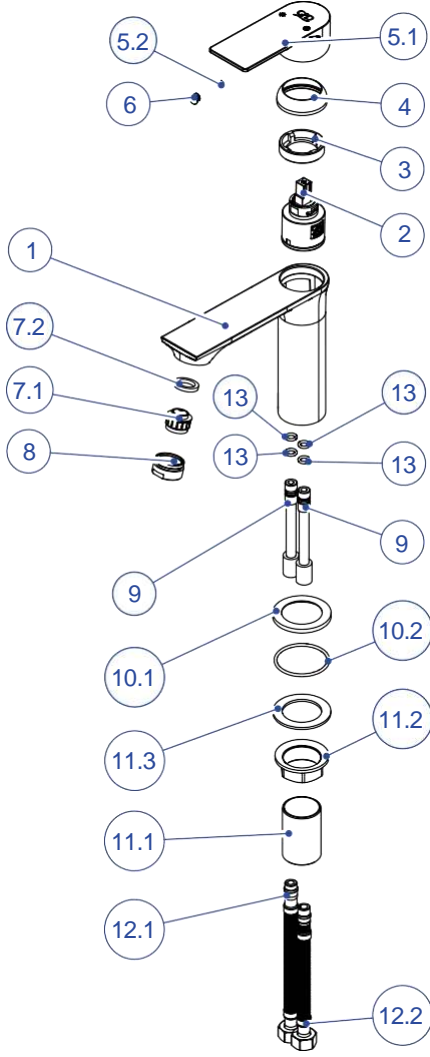

MLB156-KISA LAVABO BATARYASI

NO	STOK KODU VE ADI	ADET
1	GÖV861 PROVİDO KISA LAVABO BATARYA GÖVDESİ	1
2	KAR009 SERAMİK KARTUŞ	1
3	SOM387 KARTUŞ TESPİT SOMUNU	1
4	KAP251 KARTUŞ KAPAĞI	1
5	KL105 PROVİDO KOL GRUBU (KISA)	1
5.1	KOL203-PROVİDO KOL (KISA)	1
5.2	VİD009 KOL TESPİT VİDASI	1
6	BİC020 BİCE	1
7	AGR02 AERATOR GRUBU	1
7.1	PER002 AERATOR	1
7.2	CON077 AERATOR CONTASI	1
8	SOM107 AERATOR SOMUNU	1
9	BGL008 FLEKS BAĞLANTI PARÇASI	2
10	TBG46 TABAN GRUBU	1
10.1	BLZ070 TABAN BİLEZİĞİ	1
10.2	ORN220 TABAN O-RİNGİ	1
11	ABG05 ALT BAĞLANTI GRUBU	1
11.1	SAP026 ALT BAĞLANTI SAPLAMASI	1
11.2	SOM389 ALT BAĞLANTI SOMUNU	1
11.3	CON382 ALT BAĞLANTI CONTASI	1
12	HRG01 FLEX HORTUM GRUBU (M10X1-3/8" 40cm)	1
12.1	HOR001 FLEX HORTUM MAVİ (M10X1-3/8" 40cm)	1
12.2	HOR005 FLEX HORTUM KIRMIZI (M10X1-3/8" 40cm)	1
13	ORN016 Ø6X2 O-RİNG	4