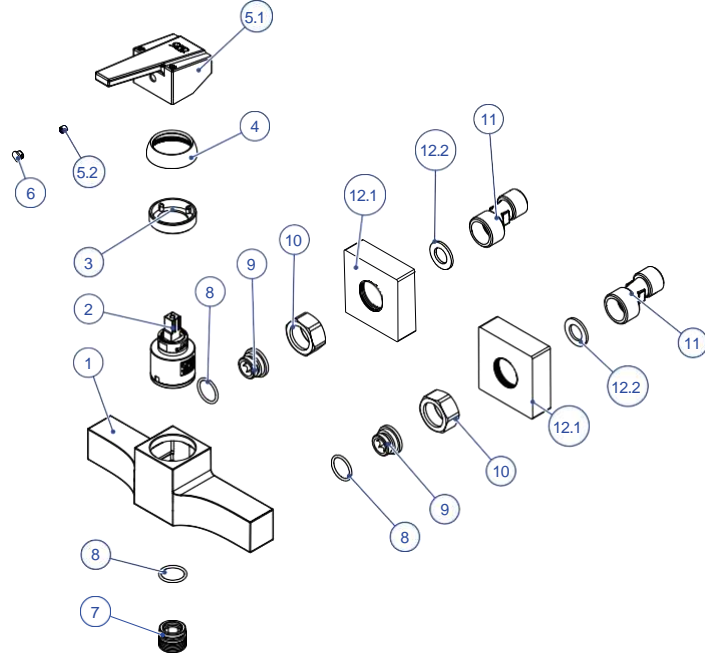

*Cold start kartuşlu model için kartuş kodu;
KAR041 Ø35'LİK AYAKSIZ COLD START KARTUŞ(CITEC)