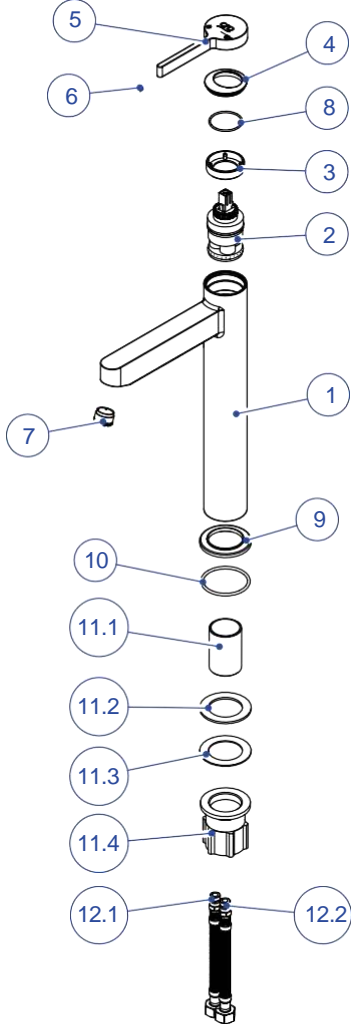

MSL165-K-R-SET ÜSTÜ EVİYE BATARYASI (KROM-ROSE GOLD PVD)

NO	STOK KODU VE ADI	ADET
1	GÖV856 SET ÜSTÜ LAVABO BATARYA GÖVDESİ	1
2	KAR047 LAVABO KARTUŞU	1
3	SOM290 KARTUŞ TESPİT SOMUNU	1
4	KAP286-R KARTUŞ KAPAĞI (ROSE GOLD PVD)	1
5	KOL155-R GILDO KOL (ROSE GOLD PVD)	1
6	VİD162 M4X5 SETİSKUR VİDA	1
7	PER040 M18,5X1 AERATOR	1
8	ORN218 Ø30X1,5 O-RİNG	1
9	BLZ066-R TABAN BİLEZİĞİ (ROSE GOLD PVD)	1
10	ORN008 Ø40,94X2,62 TABAN O-RİNGİ	1
11	ABG04 ALT BAĞLANTI GRUBU	1
11.1	SAP023 ALT BAĞLANTI SAPLAMASI	1
11.2	CON375 ALT BAĞLANTI BASKI CONTASI	1
11.3	SAC033 ALT BAĞLANTI BASKI SACI	1
11.4	SOM366 ALT BAĞLANTI SOMUNU	1
12	HRG39 FLEKS HORTUM GRUBU M10X1-3/8" 70 cm	1
12.1	HOR162 M10X1-3/8" 70 cm FLEKS HORTUM (KIRMIZI)	1
12.2	HOR163 M10X1-3/8" 70 cm FLEKS HORTUM (MAVİ)	1