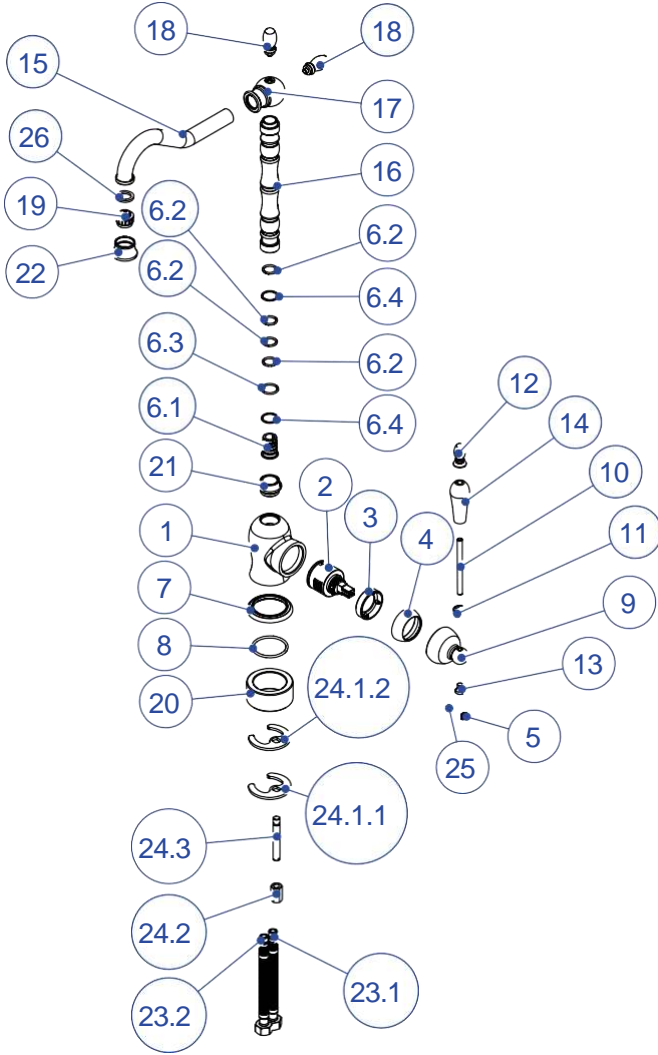

GPD RETRO

MTE180-S-TEK GÖVDE EVİYE BATARYASI (SİYAH)

NO	STOK KODU VE ADI	ADET
1	GÖV475-S TEK GÖVDE EVİYE GÖVDE (SİYAH)	1
2	KAR009 SERAMİK KARTUŞ	1
3	SOM290 KARTUŞ TESPİT SOMUNU	1
4	KAP209_1-S KARTUŞ KAPAĞI (SİYAH)	1
5	BİC031-S SİLİKON BİCE (SİYAH)	1
6	NPG03 NİPEL GRUBU	1
6.1	NPL074 BORU BAĞLANTI NİPELİ	1
6.2	ORN004 Ø12X2 O-RİNG	4
6.3	ORN112 Ø17X2 O-RİNG	1
6.4	CON295 Ø20X17X1 CONTA	2
7	BLZ067-S TABAN BİLEZİĞİ (SİYAH)	1
8	ORN023 TABAN O-RİNGİ	1
9	GÖV817-S KOL GÖVDESİ (SİYAH)	1
10	SAP028 M6X80 SAPLAMA	1
11	YTK032-S KOL SERAMİK UCU (ÜST)(SİYAH)	1
12	UCK009-S KOL SERAMİK UCU (ÜST)(SİYAH)	1
13	UCK010-S KOL SERAMİK UCU (ALT)(SİYAH)	1
14	SRM009 KOL SERAMİĞİ	1
15	BOR155-S TEK GÖVDE EVİYE S BORU (SİYAH)	1
16	BOR156-S TEK GÖVDE EVİYE ALT BORU (SİYAH)	1
17	DRS010-S BORU DİRSEĞİ (SİYAH)	1
18	UCK011-S DİRSEK UCU (SİYAH)	2
19	PER002 AERATOR	1
20	MNŞ002 HALKA TESPİT MANŞONU	1
21	SOM427-S BORU BAĞLANTI SOMUNU (SİYAH)	1
22	SOM426-S AERATOR SOMUNU (SİYAH)	1
23	HRG01 FLEX HORTUM GRUBU (M10X1 3/8" 40cm)	1
23.1	HOR001 FLEX HORTUM MAVİ (M10X1 3/8" 40cm)	1
23.2	HOR005 FLEX HORTUM KIRMIZI (M10X1 3/8" 40cm)	1
24	SBG01 SAPLAMALI ALT BAĞLANTI GRUBU	1
24.1	TSG01 TABAN SAC GRUBU	1
24.1.1	SAC001 TESPİT SACI	1
24.1.2	CON074 TESPİT CONTASI	1
24.2	SOM109 TESPİT SAPLAMA SOMUNU	1
24.3	SAP001 M8X60 TESPİT SAPLAMASI	1
25	VİD009 KOL TESPİT VİDASI (M5X6 SETİSKUR VİDA)	1
26	CON309 AERATOR CONTASI	1