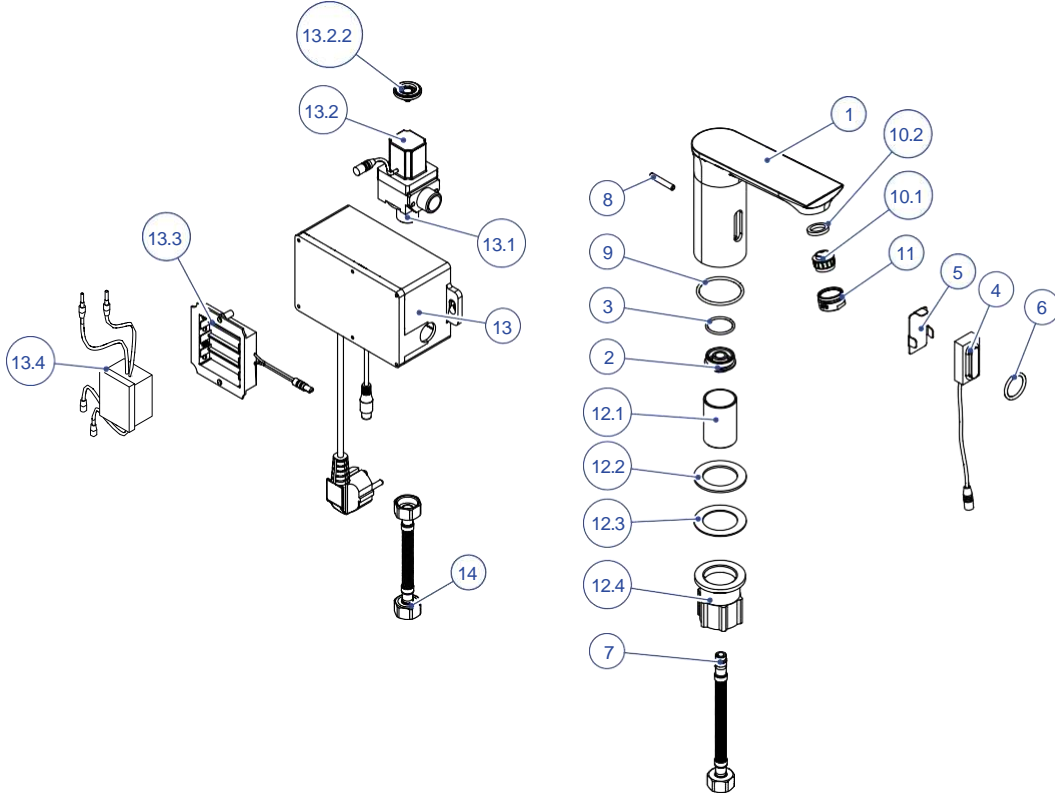

FOTOSELLİ

FLB13-2-LAVABO BATARYASI (TEK SU GİRİŞLİ)

NO	STOK KODU VE ADI	ADET	NO	STOK KODU VE ADI	ADET
1	GÖV854 FOTOSELLİ LAVABO BATARYA GÖVDESİ	1	12	ABG04 ALT BAĞLANTI GRUBU	1
2	KLP202-FLEKS BAĞLANTI KLAPESİ	1	12.1	SAP023 ALT BAĞLANTI SAPLAMASI	1
3	ORN028-Ø24X2 O-RİNG	1	12.2	CON375 ALT BAĞLANTI BASKI CONTASI	1
4	GDV012-GÖZ DEVRESİ GRUBU	1	12.3	SAC033 ALT BAĞLANTI BASKI SACI	1
5	SAC039 GÖZ DEVRESİ MUHAFAZA SACI	1	12.4	SOM366 ALT BAĞLANTI SOMUNU	1
6	ORN192 Ø22x2,95 O-RING	1	13	KKT03-KUMANDA KUTUSU	1
7	HOR153-M10X1 -1/2" 50 cm RENKSİZ FLEKS HORTUM	1	13.1	SVG06-SELENOİD VALF GRUBU	1
8	VİD208 M5x30 SETSKUR VİDA	1	13.2	BOB007-BOBİN GRUBU	1
9	ORN096-TABAN O-RİNGİ	1	13.2.2	CON079-SELENOİD VALF CONTASI	1
10	AGR02 AERATOR GRUBU	1	13.3	PKT011-PİL KUTUSU	1
10.1	PER002-AERATOR	1	13.4	RÖL002-RÖLE	1
10.2	CON077-AERATOR CONTASI	1	14	HOR009-FLEX HORTUM MAVİ(1-2"-3-8")(40cm)	1
11	SOM107-AERATOR SOMUNU	1