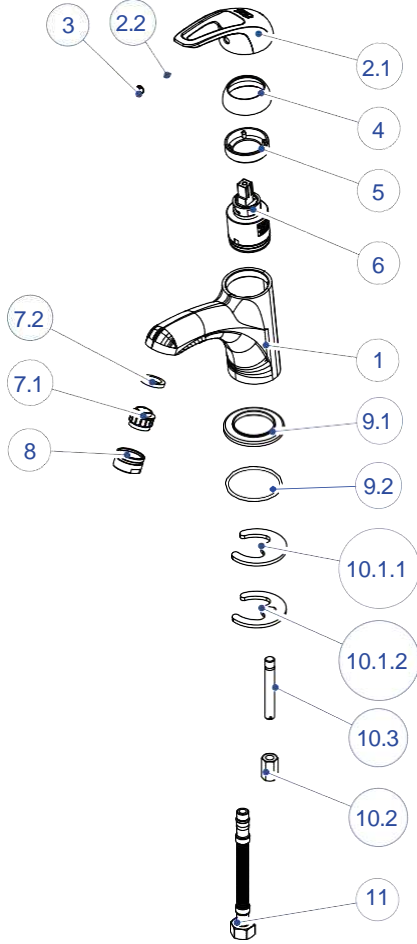

MLT120-TEK SU GİRİŞLİ LAVABO BATARYASI

NO	STOK KODU VE ADI	ADET
1	GÖV576 TEK SU GİRİŞLİ LAVABO BATARYA GÖVDESİ	1
2	KLG79 ADRİO KOL GRUBU	1
2.1	KOL098 ADRİO KOL	1
2.2	VİD009 KOL TESPİT VİDASI	1
3	BİC020 BİCE	1
4	KAP103 KARTUŞ KAPAĞI	1
5	SOM290 KARTUŞ TESPİT SOMUNU	1
6	KAR031 TEK SU GİRİŞLİ KARTUŞ	1
7	AGR02 AERATOR GRUBU	1
7.1	PER002 AERATOR	1
7.2	CON077 AERATOR CONTASI	1
8	SOM107 AERATOR SOMUNU	1
9	TBG44 TABAN GRUBU	1
9.1	BLZ066 TABAN BİLEZİĞİ	1
9.2	ORN008 TABAN O-RİNGİ	1
10	SBG01 SAPLAMALI ALT BAĞLANTI GRUBU	1
10.1	TSG01 TABAN SAC GRUBU	1
10.1.1	SAC001 TESPİT SACI	1
10.1.2	CON074 TESPİT CONTASI	1
10.2	SOM109 TESPİT SAPLAMA SOMUNU	1
10.3	SAP001 M8X60 TESPİT SAPLAMASI	1
11	HOR001 FLEX HORTUM MAVİ (M10X1-3/8" 40cm)	1